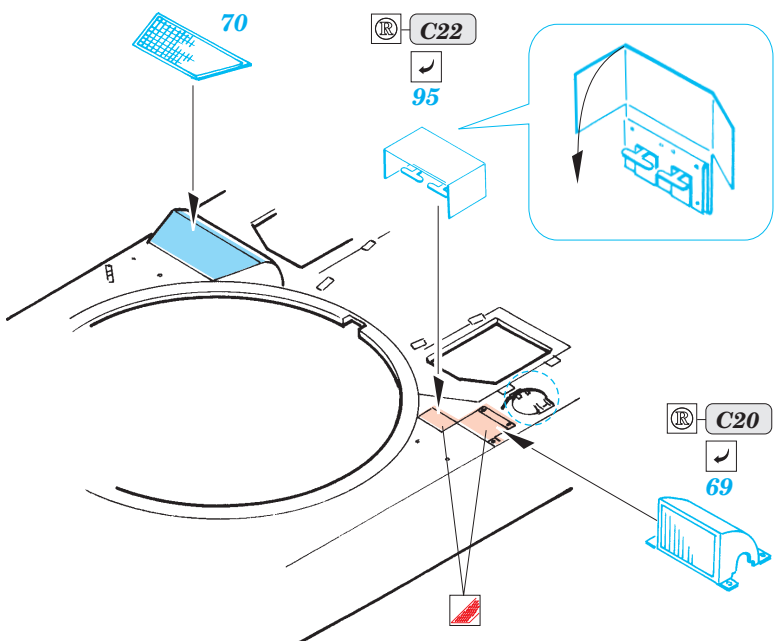

M-18 Super Hellcat

1/35 scale detail set for Academy kit No. 35002 • sada detailů pro model 1/35 Academy 35002

eduard

35 918

- APPLY EXPRESS MASK AND PAINT BEFORE GLUING
POUŤ EXPRESNÍ MASKU A BARVIT PŘED SLEPENÍM
- SYMMETRICAL ASSEMBLY
SYMETRICKÁ MONTÁŽ
- REMOVE
ODSTRANIT
- GRIND
OBROUSIT
- DRILL HOLE
VRTAT OTVOR
- BEND
OHNOUT
- OPTION
VOLBA
- REPLACE
NAHRADIT

ORIGINAL KIT PARTS
PŮVODNÍ DÍLY STAVEBNICE

PHOTO-ETCHED PARTS
LEPTANÉ DÍLY

PARTS TO BE REMOVED
DÍLY K ODSTRANĚNÍ

FILL
TMELIT

References :- Squadron/Signal 2036 : U.S. Tank Destroyers in Action
 - Military ordnance spec.No.17 : M18 Gun Motor Carriage
 - Concord No.7005 : U.S. Tank Destroyers in Combat 1941-1945
 - Squadron Signal 5703 : Walk Around U.S. Tank Destroyers