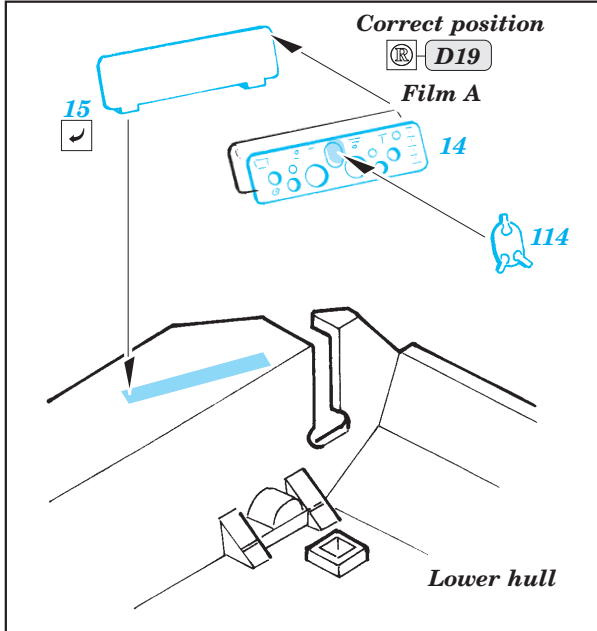

M-18 Super Hellcat

1/35 scale detail set for Academy kit No. 35002 • sada detailů pro model 1/35 Academy 35002

eduard

35 918

- APPLY EXPRESS MASK AND PAINT BEFORE GLUING
POUŤ EXPRESNÍ MASKU A BARVIT PŘED SLEPENÍM
- SYMMETRICAL ASSEMBLY
SYMETRICKÁ MONTÁŽ
- REMOVE
ODSTRANIT
- GRIND
OBROUSIT
- DRILL HOLE
VRTAT OTVOR
- BEND
OHNOUT
- OPTION
VOLBA
- REPLACE
NAHRADIT

ORIGINAL KIT PARTS
PŮVODNÍ DÍLY STAVEBNICE

PHOTO-ETCHED PARTS
LEPTANÉ DÍLY

PARTS TO BE REMOVED
DÍLY K ODSTRANĚNÍ

FILL
TMELIT

References :- Squadron/Signal 2036 : U.S. Tank Destroyers in Action
 - Military ordnance spec.No.17 : M18 Gun Motor Carriage
 - Concord No.7005 : U.S. Tank Destroyers in Combat 1941-1945
 - Squadron Signal 5703 : Walk Around U.S. Tank Destroyers