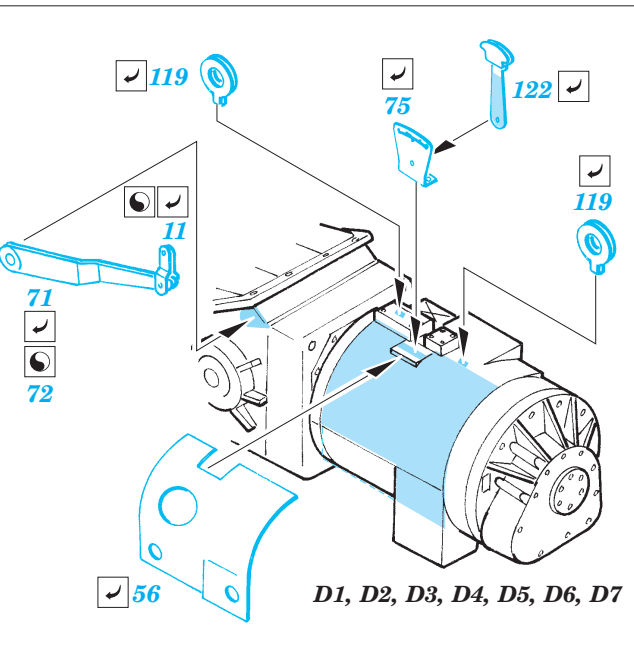

M-18 Super Hellcat

1/35 scale detail set for Academy kit No. 35002 • sada detailů pro model 1/35 Academy 35002

eduard

35 918

- APPLY EXPRESS MASK AND PAINT BEFORE GLUING
POUŤ EXPRESNÍ MASKU A BARVIT PŘED SLEPENÍM
- SYMMETRICAL ASSEMBLY
SYMETRICKÁ MONTÁŽ
- REMOVE
ODSTRANIT
- GRIND
OBROUSIT
- DRILL HOLE
VRTAT OTVOR
- BEND
OHNOUT
- OPTION
VOLBA
- REPLACE
NAHRADIT

ORIGINAL KIT PARTS
PŮVODNÍ DÍLY STAVEBNICE

PHOTO-ETCHED PARTS
LEPTANÉ DÍLY

PARTS TO BE REMOVED
DÍLY K ODSTRANĚNÍ

FILL
TMELIT

References :- Squadron/Signal 2036 : U.S. Tank Destroyers in Action
 - Military ordnance spec.No.17 : M18 Gun Motor Carriage
 - Concord No.7005 : U.S. Tank Destroyers in Combat 1941-1945
 - Squadron Signal 5703 : Walk Around U.S. Tank Destroyers