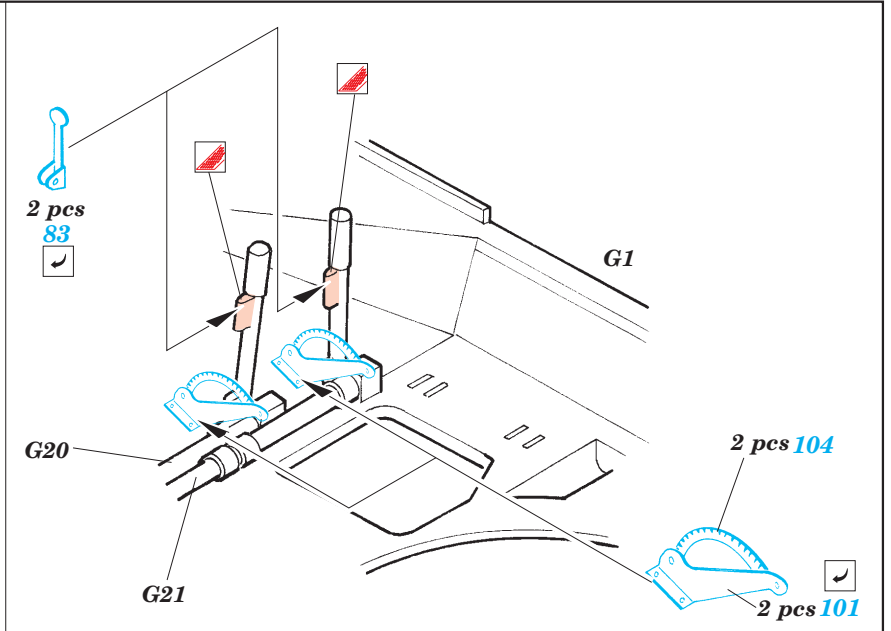

M-18 Super Hellcat

1/35 scale detail set for Academy kit No. 35002 • sada detailů pro model 1/35 Academy 35002

eduard

35 918

- APPLY EXPRESS MASK AND PAINT BEFORE GLUING
POUŤ EXPRESNÍ MASKU A BARVIT PŘED SLEPENÍM
- SYMMETRICAL ASSEMBLY
SYMETRICKÁ MONTÁŽ
- REMOVE
ODSTRANIT
- GRIND
OBROUSIT
- DRILL HOLE
VRTAT OTVOR
- BEND
OHNOUT
- OPTION
VOLBA
- REPLACE
NAHRADIT

ORIGINAL KIT PARTS
PŮVODNÍ DÍLY STAVEBNICE

PHOTO-ETCHED PARTS
LEPTANÉ DÍLY

PARTS TO BE REMOVED
DÍLY K ODSTRANĚNÍ

FILL
TMELIT

References :- Squadron/Signal 2036 : U.S. Tank Destroyers in Action
 - Military ordnance spec.No.17 : M18 Gun Motor Carriage
 - Concord No.7005 : U.S. Tank Destroyers in Combat 1941-1945
 - Squadron Signal 5703 : Walk Around U.S. Tank Destroyers