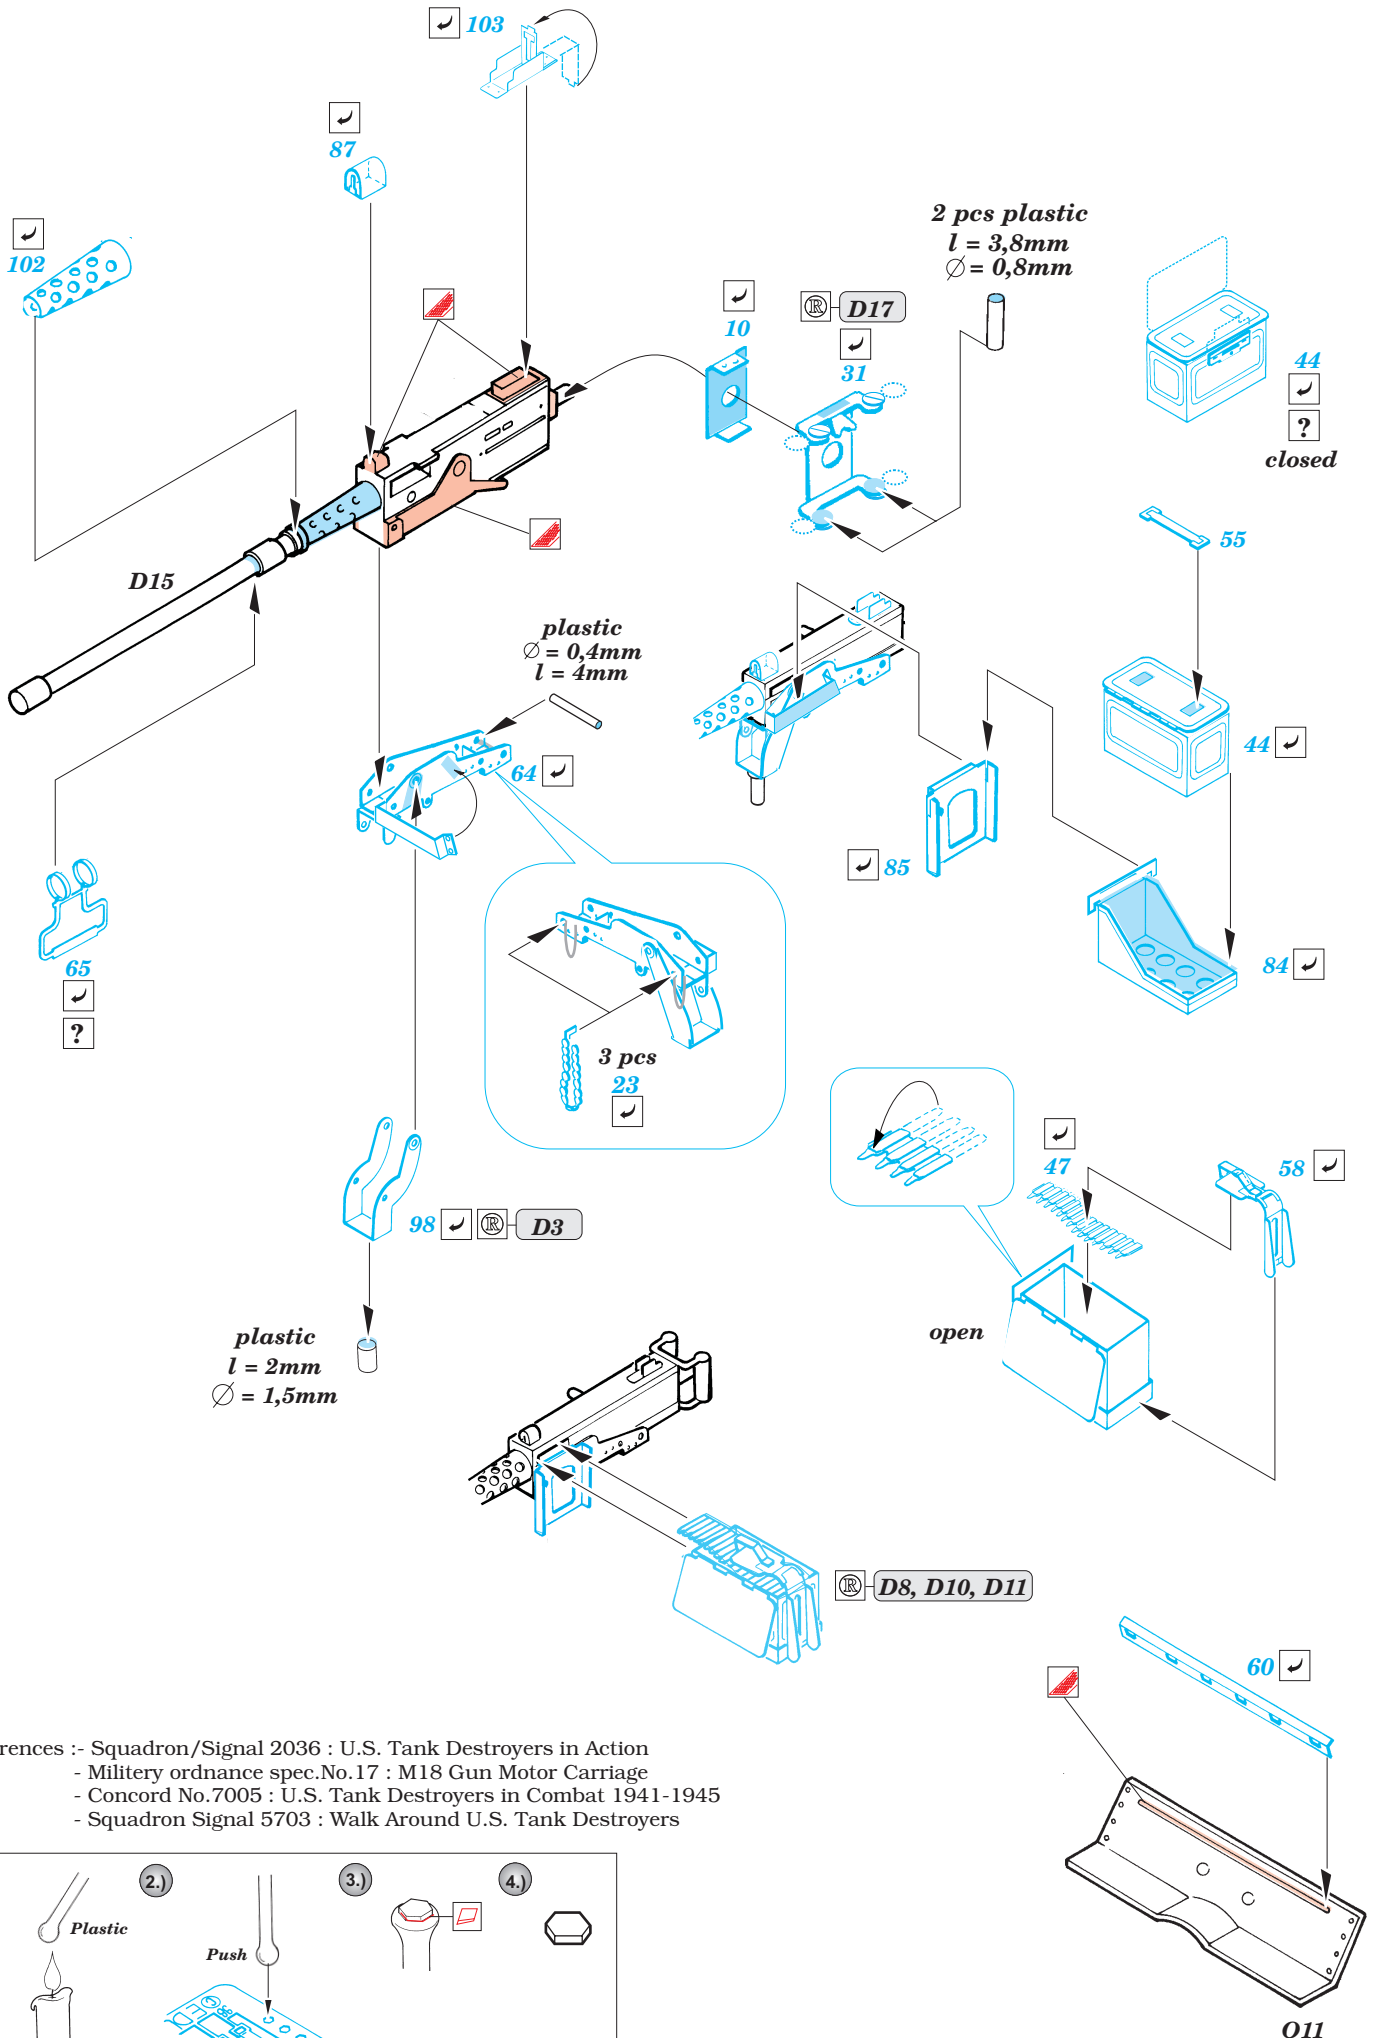

M-18 Super Hellcat

1/35 scale detail set for Academy kit No. 35002 • sada detailů pro model 1/35 Academy 35002

eduard

35 918

- APPLY EXPRESS MASK AND PAINT BEFORE GLUING
POUŤ EXPRESNÍ MASKU A BARVIT PŘED SLEPENÍM
- SYMMETRICAL ASSEMBLY
SYMETRICKÁ MONTÁŽ
- REMOVE
ODSTRANIT
- GRIND
OBROUSIT
- DRILL HOLE
VRTAT OTVOR
- BEND
OHNOUT
- OPTION
VOLBA
- REPLACE
NAHRADIT

ORIGINAL KIT PARTS
PŮVODNÍ DÍLY STAVEBNICE

PHOTO-ETCHED PARTS
LEPTANÉ DÍLY

PARTS TO BE REMOVED
DÍLY K ODSTRANĚNÍ

FILL
TMELIT

References :- Squadron/Signal 2036 : U.S. Tank Destroyers in Action
 - Military ordnance spec.No.17 : M18 Gun Motor Carriage
 - Concord No.7005 : U.S. Tank Destroyers in Combat 1941-1945
 - Squadron Signal 5703 : Walk Around U.S. Tank Destroyers