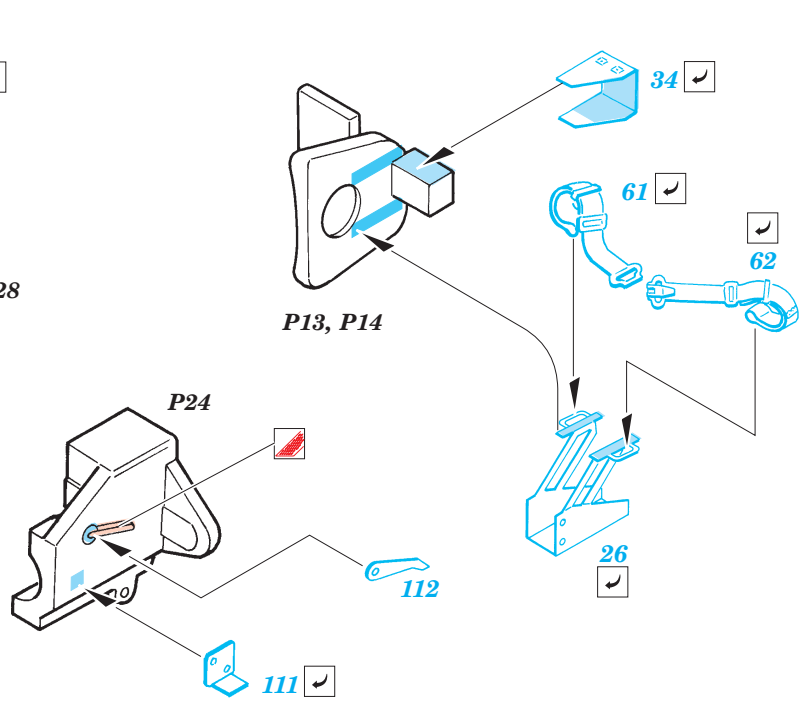

M-18 Super Hellcat

1/35 scale detail set for Academy kit No. 35002 • sada detailů pro model 1/35 Academy 35002

eduard

35 918

- APPLY EXPRESS MASK AND PAINT BEFORE GLUING
POUŤ EXPRESNÍ MASKU A BARVIT PŘED SLEPENÍM
- SYMMETRICAL ASSEMBLY
SYMETRICKÁ MONTÁŽ
- REMOVE
ODSTRANIT
- GRIND
OBROUSIT
- DRILL HOLE
VRTAT OTVOR
- BEND
OHNOUT
- OPTION
VOLBA
- REPLACE
NAHRADIT

ORIGINAL KIT PARTS
PŮVODNÍ DÍLY STAVEBNICE

PHOTO-ETCHED PARTS
LEPTANÉ DÍLY

PARTS TO BE REMOVED
DÍLY K ODSTRANĚNÍ

FILL
TMELIT

References :- Squadron/Signal 2036 : U.S. Tank Destroyers in Action
 - Military ordnance spec.No.17 : M18 Gun Motor Carriage
 - Concord No.7005 : U.S. Tank Destroyers in Combat 1941-1945
 - Squadron Signal 5703 : Walk Around U.S. Tank Destroyers