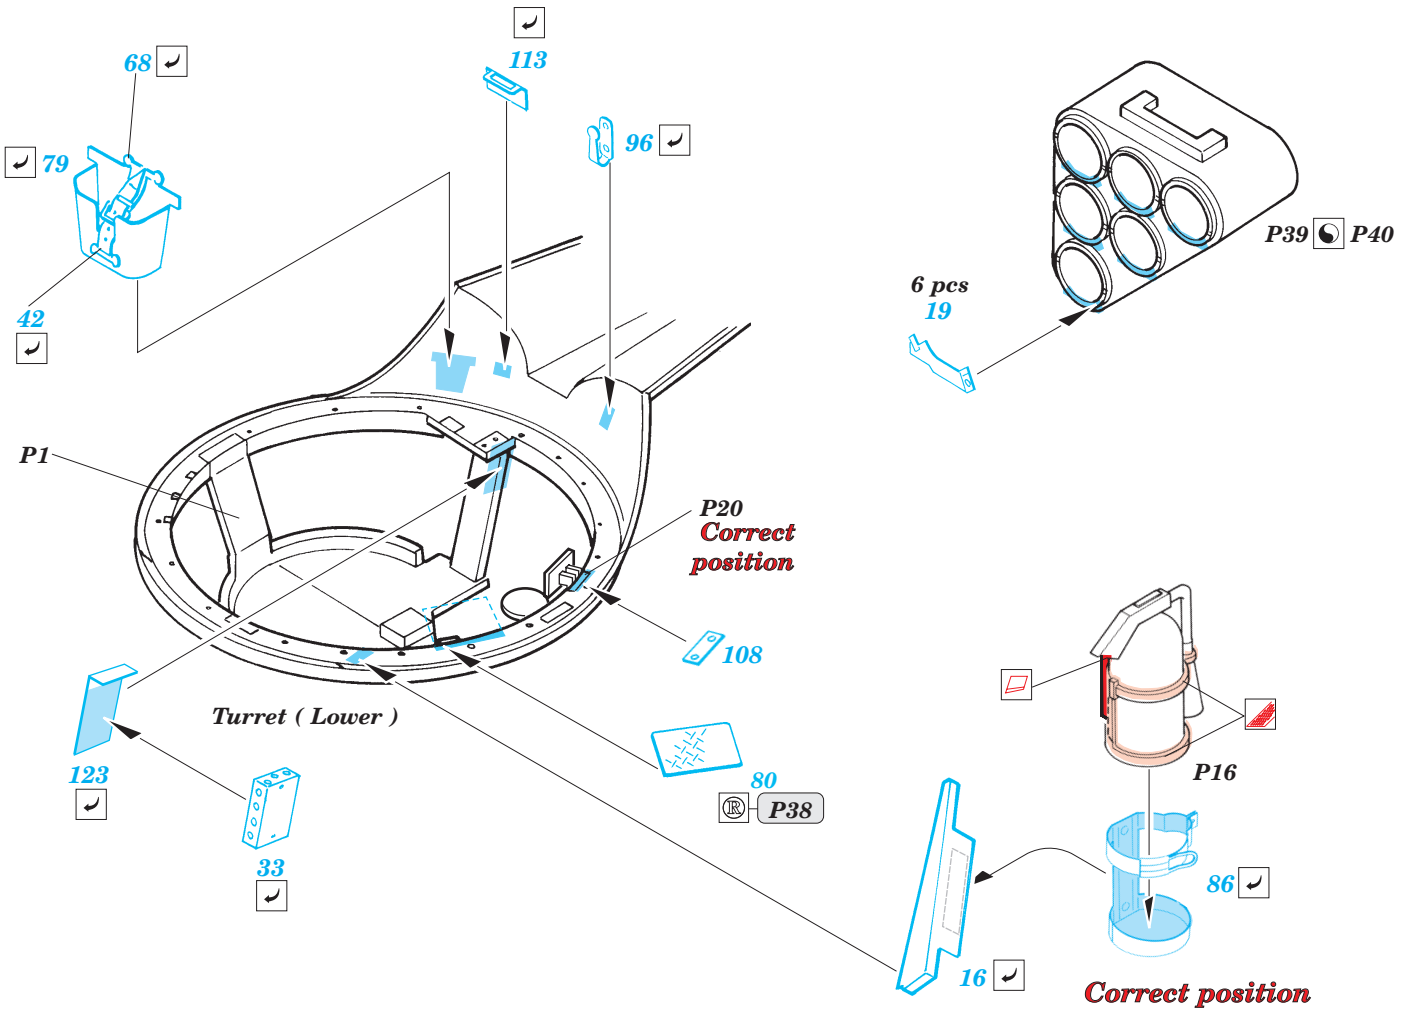

M-18 Super Hellcat

1/35 scale detail set for Academy kit No. 35002 • sada detailů pro model 1/35 Academy 35002

eduard

35 918

- APPLY EXPRESS MASK AND PAINT BEFORE GLUING
POUŤ EXPRESNÍ MASKU A BARVIT PŘED SLEPENÍM
- SYMMETRICAL ASSEMBLY
SYMETRICKÁ MONTÁŽ
- REMOVE
ODSTRANIT
- GRIND
OBROUSIT
- DRILL HOLE
VRTAT OTVOR
- BEND
OHNOUT
- OPTION
VOLBA
- REPLACE
NAHRADIT

ORIGINAL KIT PARTS
PŮVODNÍ DÍLY STAVEBNICE

PHOTO-ETCHED PARTS
LEPTANÉ DÍLY

PARTS TO BE REMOVED
DÍLY K ODSTRANĚNÍ

FILL
TMELIT

References :- Squadron/Signal 2036 : U.S. Tank Destroyers in Action
 - Military ordnance spec.No.17 : M18 Gun Motor Carriage
 - Concord No.7005 : U.S. Tank Destroyers in Combat 1941-1945
 - Squadron Signal 5703 : Walk Around U.S. Tank Destroyers