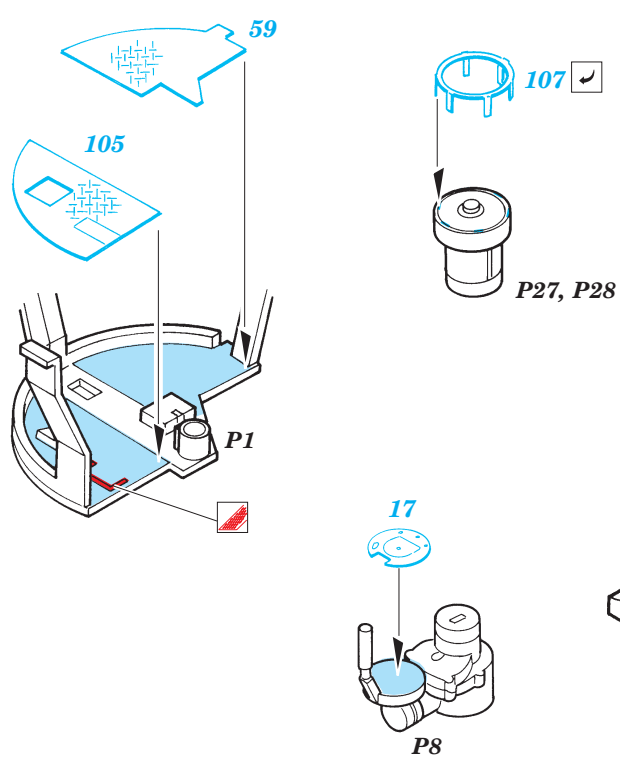

M-18 Super Hellcat

1/35 scale detail set for Academy kit No. 35002 • sada detailů pro model 1/35 Academy 35002

eduard

35 918

- APPLY EXPRESS MASK AND PAINT BEFORE GLUING
POUŤ EXPRESNÍ MASKU A BARVIT PŘED SLEPENÍM
- SYMMETRICAL ASSEMBLY
SYMETRICKÁ MONTÁŽ
- REMOVE
ODSTRANIT
- GRIND
OBROUSIT
- DRILL HOLE
VRTAT OTVOR
- BEND
OHNOUT
- OPTION
VOLBA
- REPLACE
NAHRADIT

ORIGINAL KIT PARTS
PŮVODNÍ DÍLY STAVEBNICE

PHOTO-ETCHED PARTS
LEPTANÉ DÍLY

PARTS TO BE REMOVED
DÍLY K ODSTRANĚNÍ

FILL
TMELIT

References :- Squadron/Signal 2036 : U.S. Tank Destroyers in Action
 - Military ordnance spec.No.17 : M18 Gun Motor Carriage
 - Concord No.7005 : U.S. Tank Destroyers in Combat 1941-1945
 - Squadron Signal 5703 : Walk Around U.S. Tank Destroyers