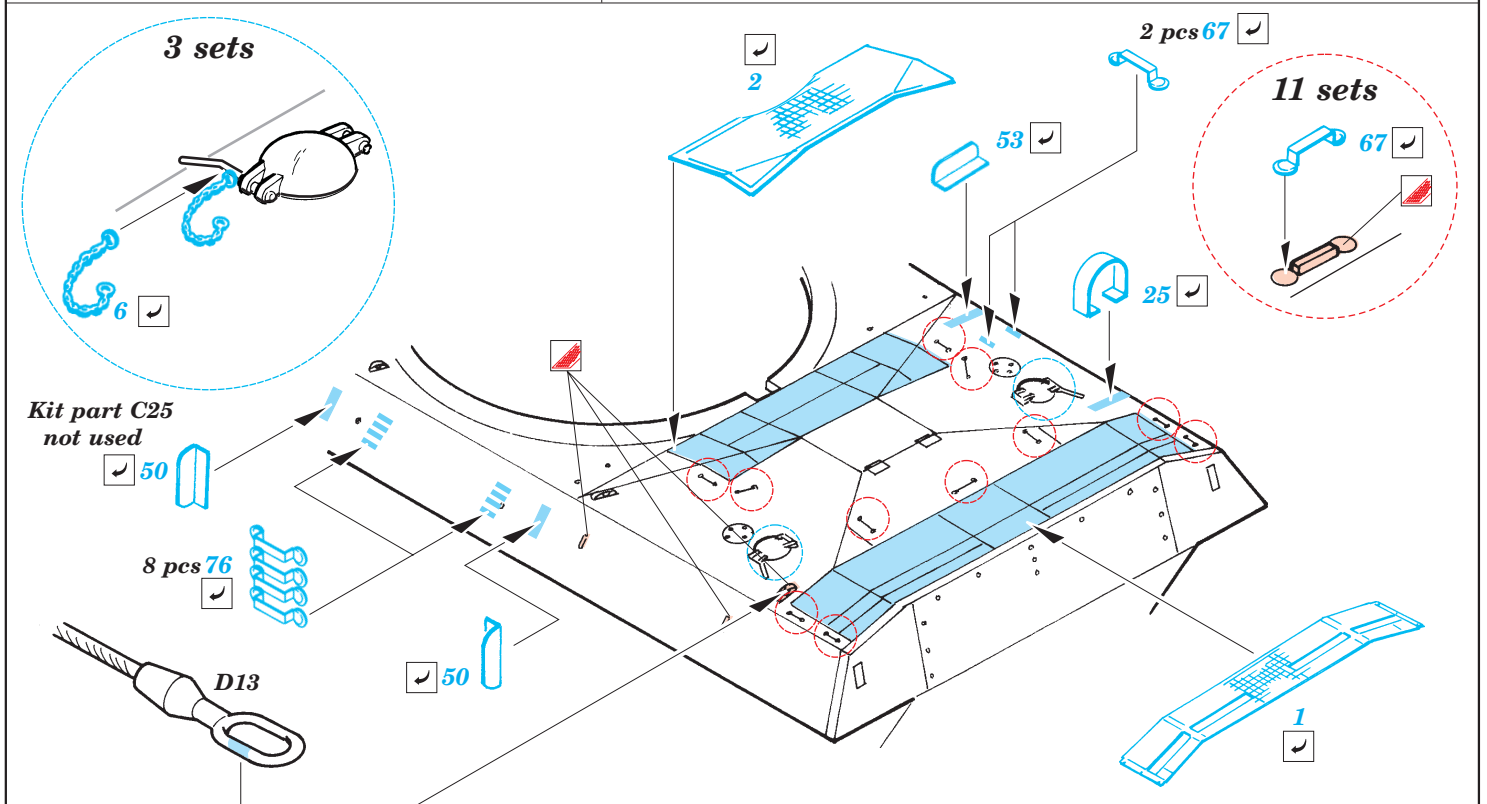

M-18 Super Hellcat

1/35 scale detail set for Academy kit No. 35002 • sada detailů pro model 1/35 Academy 35002

eduard

35 918

- APPLY EXPRESS MASK AND PAINT BEFORE GLUING
POUŤ EXPRESNÍ MASKU A BARVIT PŘED SLEPENÍM
- SYMMETRICAL ASSEMBLY
SYMETRICKÁ MONTÁŽ
- REMOVE
ODSTRANIT
- GRIND
OBROUSIT
- DRILL HOLE
VRTAT OTVOR
- BEND
OHNOUT
- OPTION
VOLBA
- REPLACE
NAHRADIT

ORIGINAL KIT PARTS
PŮVODNÍ DÍLY STAVEBNICE

PHOTO-ETCHED PARTS
LEPTANÉ DÍLY

PARTS TO BE REMOVED
DÍLY K ODSTRANĚNÍ

FILL
TMELIT

References :- Squadron/Signal 2036 : U.S. Tank Destroyers in Action
 - Military ordnance spec.No.17 : M18 Gun Motor Carriage
 - Concord No.7005 : U.S. Tank Destroyers in Combat 1941-1945
 - Squadron Signal 5703 : Walk Around U.S. Tank Destroyers