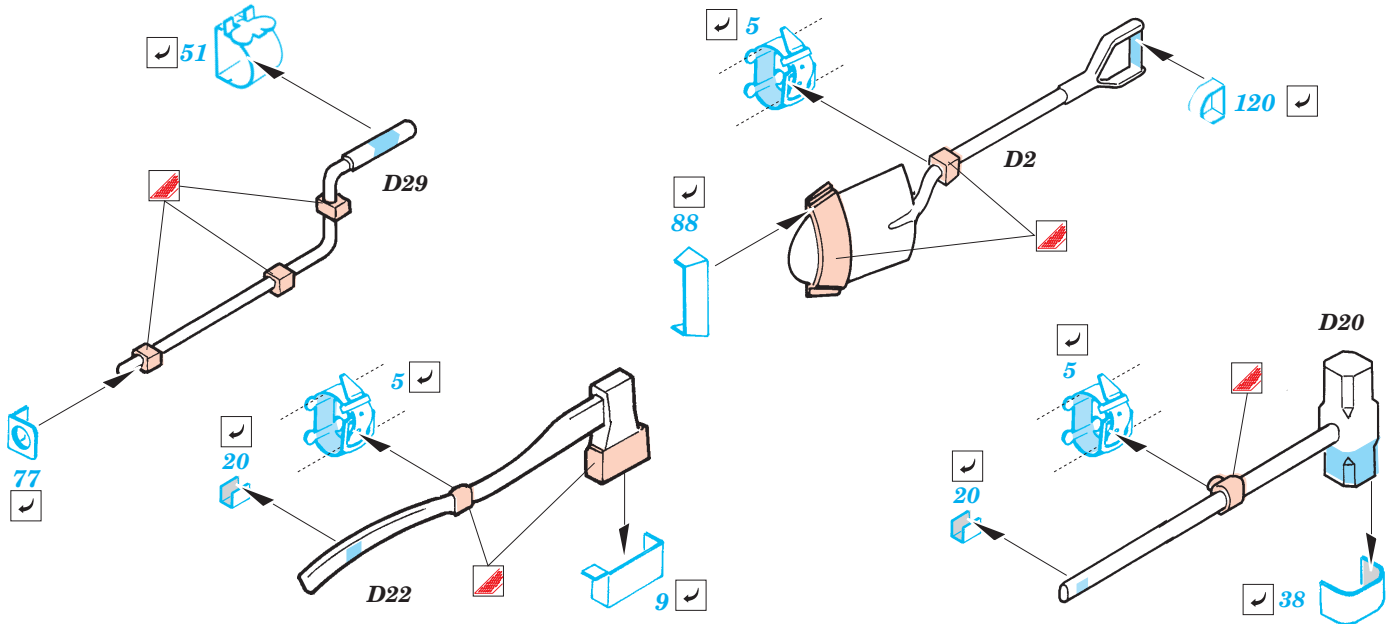

M-18 Super Hellcat

1/35 scale detail set for Academy kit No. 35002 • sada detailů pro model 1/35 Academy 35002

eduard

35 918

- APPLY EXPRESS MASK AND PAINT BEFORE GLUING
POUŤ EXPRESNÍ MASKU A BARVIT PŘED SLEPENÍM
- SYMMETRICAL ASSEMBLY
SYMETRICKÁ MONTÁŽ
- REMOVE
ODSTRANIT
- GRIND
OBROUSIT
- DRILL HOLE
VRTAT OTVOR
- BEND
OHNOUT
- OPTION
VOLBA
- REPLACE
NAHRADIT

ORIGINAL KIT PARTS
PŮVODNÍ DÍLY STAVEBNICE

PHOTO-ETCHED PARTS
LEPTANÉ DÍLY

PARTS TO BE REMOVED
DÍLY K ODSTRANĚNÍ

FILL
TMELIT

References :- Squadron/Signal 2036 : U.S. Tank Destroyers in Action
 - Military ordnance spec.No.17 : M18 Gun Motor Carriage
 - Concord No.7005 : U.S. Tank Destroyers in Combat 1941-1945
 - Squadron Signal 5703 : Walk Around U.S. Tank Destroyers