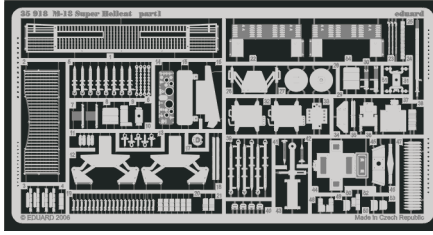

M-18 Super Hellcat

1/35 scale detail set for Academy kit No. 35002 • sada detailů pro model 1/35 Academy 35002

eduard

35 918

- APPLY EXPRESS MASK AND PAINT BEFORE GLUING
POUŤ EXPRESNÍ MASKU A BARVIT PŘED SLEPENÍM
- SYMMETRICAL ASSEMBLY
SYMETRICKÁ MONTÁŽ
- REMOVE
ODSTRANIT
- GRIND
OBROUSIT
- DRILL HOLE
VRTAT OTVOR
- BEND
OHNOUT
- OPTION
VOLBA
- REPLACE
NAHRADIT

ORIGINAL KIT PARTS
PŮVODNÍ DÍLY STAVEBNICE

PHOTO-ETCHED PARTS
LEPTANÉ DÍLY

PARTS TO BE REMOVED
DÍLY K ODSTRANĚNÍ

FILL
TMELIT

References :- Squadron/Signal 2036 : U.S. Tank Destroyers in Action
 - Military ordnance spec.No.17 : M18 Gun Motor Carriage
 - Concord No.7005 : U.S. Tank Destroyers in Combat 1941-1945
 - Squadron Signal 5703 : Walk Around U.S. Tank Destroyers