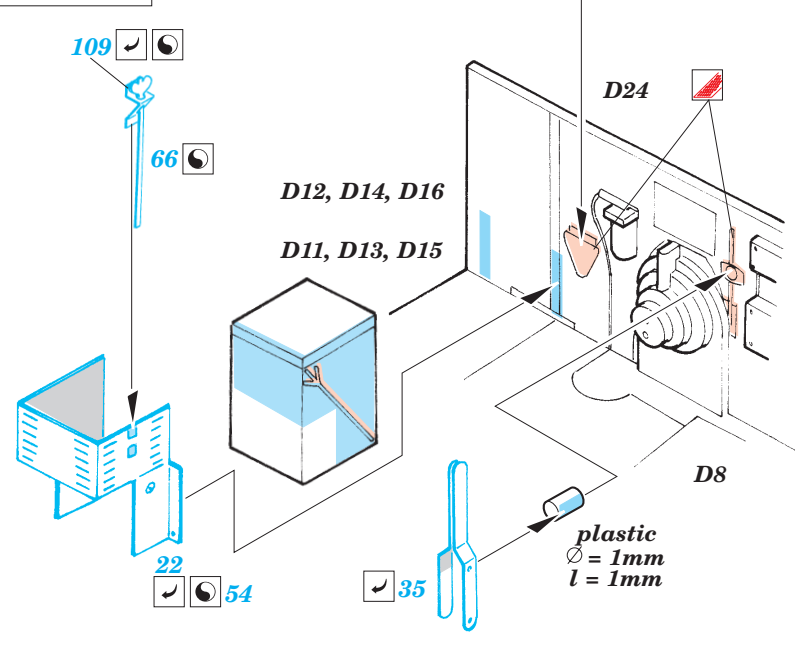

M-18 Super Hellcat

1/35 scale detail set for Academy kit No. 35002 • sada detailů pro model 1/35 Academy 35002

eduard

35 918

- APPLY EXPRESS MASK AND PAINT BEFORE GLUING
POUŤ EXPRESNÍ MASKU A BARVIT PŘED SLEPENÍM
- SYMMETRICAL ASSEMBLY
SYMETRICKÁ MONTÁŽ
- REMOVE
ODSTRANIT
- GRIND
OBROUSIT
- DRILL HOLE
VRTAT OTVOR
- BEND
OHNOUT
- OPTION
VOLBA
- REPLACE
NAHRADIT

ORIGINAL KIT PARTS
PŮVODNÍ DÍLY STAVEBNICE

PHOTO-ETCHED PARTS
LEPTANÉ DÍLY

PARTS TO BE REMOVED
DÍLY K ODSTRANĚNÍ

FILL
TMELIT

References :- Squadron/Signal 2036 : U.S. Tank Destroyers in Action
 - Military ordnance spec.No.17 : M18 Gun Motor Carriage
 - Concord No.7005 : U.S. Tank Destroyers in Combat 1941-1945
 - Squadron Signal 5703 : Walk Around U.S. Tank Destroyers