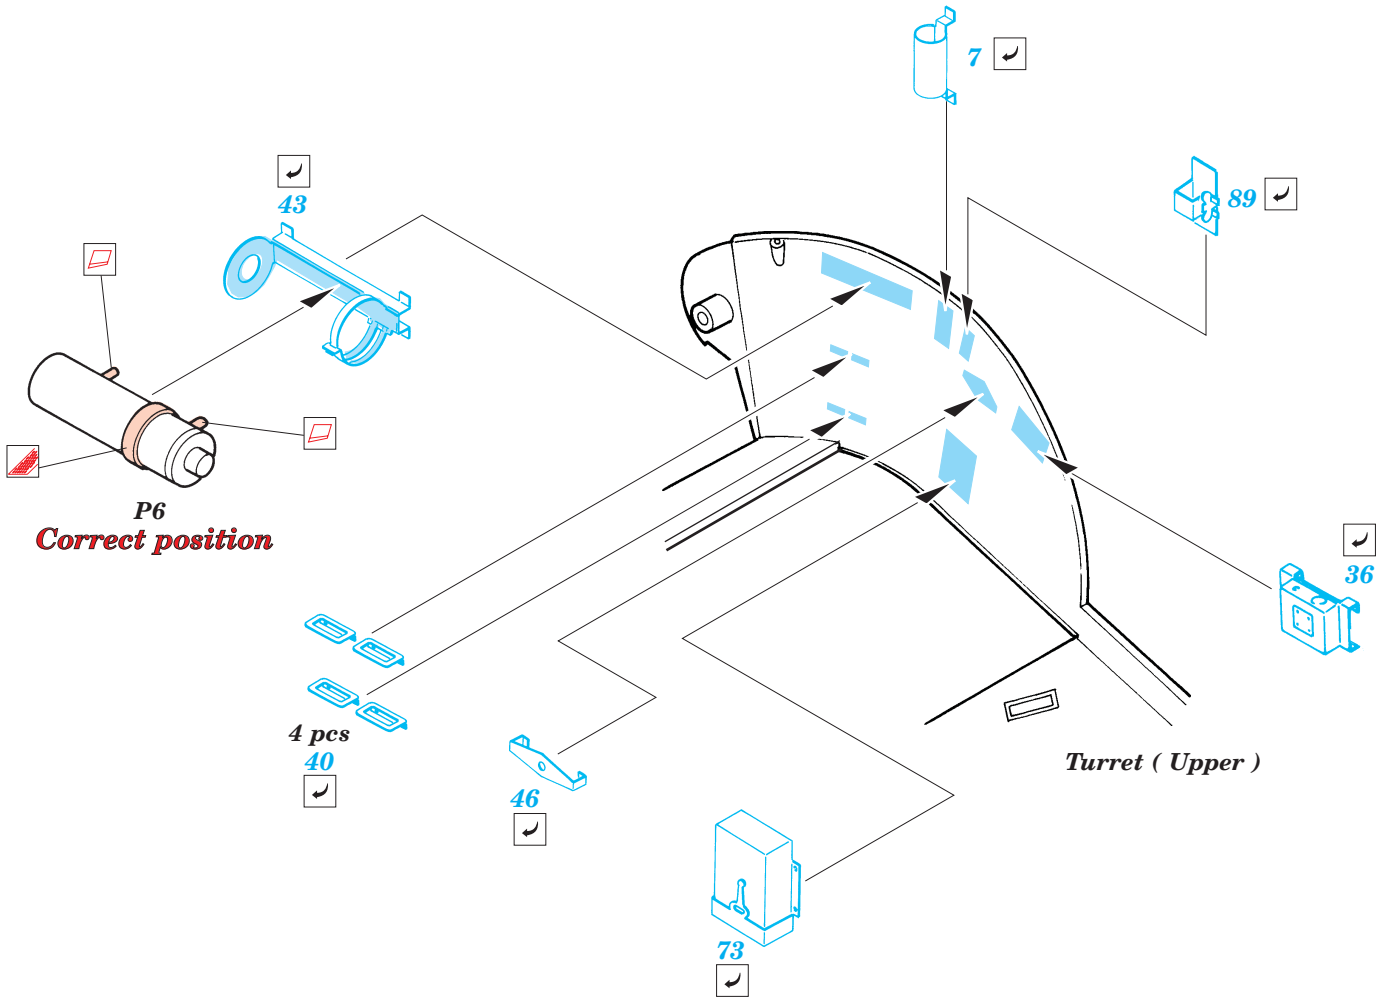

M-18 Super Hellcat

1/35 scale detail set for Academy kit No. 35002 • sada detailů pro model 1/35 Academy 35002

eduard

35 918

- APPLY EXPRESS MASK AND PAINT BEFORE GLUING
POUŤ EXPRESNÍ MASKU A BARVIT PŘED SLEPENÍM
- SYMMETRICAL ASSEMBLY
SYMETRICKÁ MONTÁŽ
- REMOVE
ODSTRANIT
- GRIND
OBROUSIT
- DRILL HOLE
VRTAT OTVOR
- BEND
OHNOUT
- OPTION
VOLBA
- REPLACE
NAHRADIT

ORIGINAL KIT PARTS
PŮVODNÍ DÍLY STAVEBNICE

PHOTO-ETCHED PARTS
LEPTANÉ DÍLY

PARTS TO BE REMOVED
DÍLY K ODSTRANĚNÍ

FILL
TMELIT

References :- Squadron/Signal 2036 : U.S. Tank Destroyers in Action
 - Military ordnance spec.No.17 : M18 Gun Motor Carriage
 - Concord No.7005 : U.S. Tank Destroyers in Combat 1941-1945
 - Squadron Signal 5703 : Walk Around U.S. Tank Destroyers