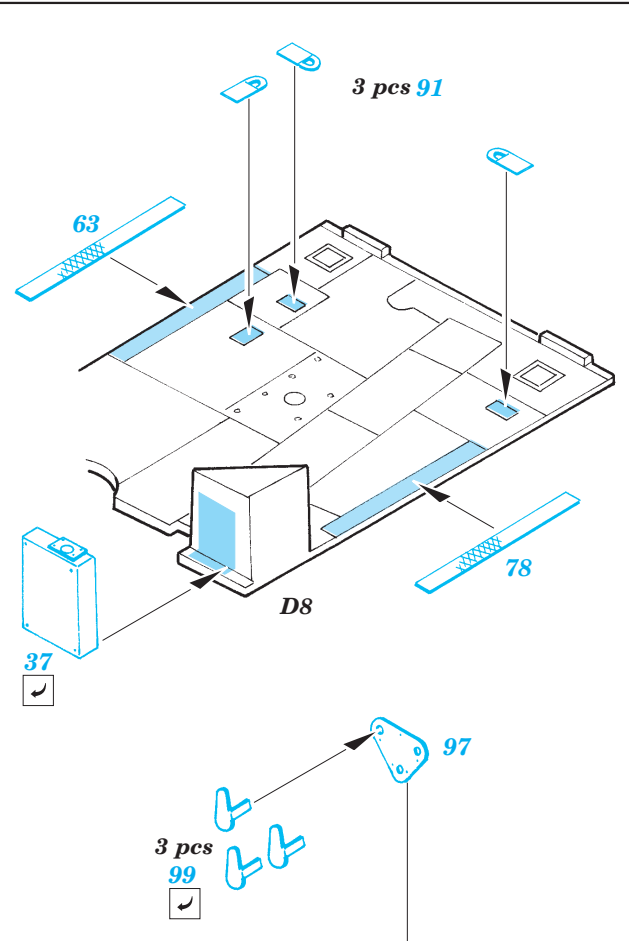

M-18 Super Hellcat

1/35 scale detail set for Academy kit No. 35002 • sada detailů pro model 1/35 Academy 35002

eduard

35 918

- APPLY EXPRESS MASK AND PAINT BEFORE GLUING
POUŤ EXPRESNÍ MASKU A BARVIT PŘED SLEPENÍM
- SYMMETRICAL ASSEMBLY
SYMETRICKÁ MONTÁŽ
- REMOVE
ODSTRANIT
- GRIND
OBROUSIT
- DRILL HOLE
VRTAT OTVOR
- BEND
OHNOUT
- OPTION
VOLBA
- REPLACE
NAHRADIT

ORIGINAL KIT PARTS
PŮVODNÍ DÍLY STAVEBNICE

PHOTO-ETCHED PARTS
LEPTANÉ DÍLY

PARTS TO BE REMOVED
DÍLY K ODSTRANĚNÍ

FILL
TMELIT

References :- Squadron/Signal 2036 : U.S. Tank Destroyers in Action
 - Military ordnance spec.No.17 : M18 Gun Motor Carriage
 - Concord No.7005 : U.S. Tank Destroyers in Combat 1941-1945
 - Squadron Signal 5703 : Walk Around U.S. Tank Destroyers