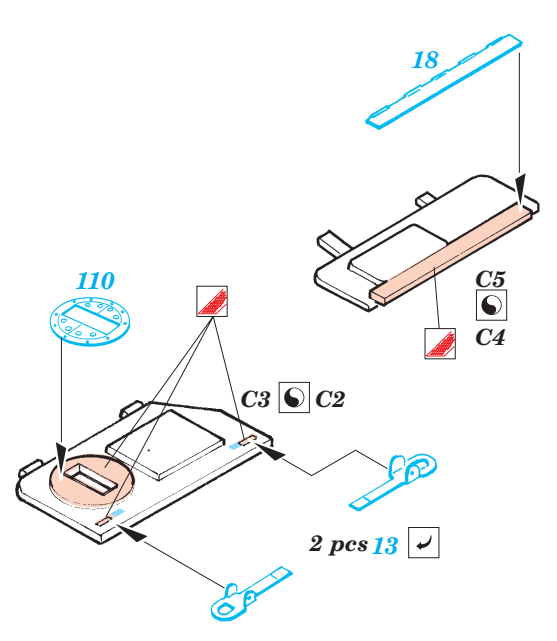

M-18 Super Hellcat

1/35 scale detail set for Academy kit No. 35002 • sada detailů pro model 1/35 Academy 35002

eduard

35 918

- APPLY EXPRESS MASK AND PAINT BEFORE GLUING
POUŤ EXPRESNÍ MASKU A BARVIT PŘED SLEPENÍM
- SYMMETRICAL ASSEMBLY
SYMETRICKÁ MONTÁŽ
- REMOVE
ODSTRANIT
- GRIND
OBROUSIT
- DRILL HOLE
VRTAT OTVOR
- BEND
OHNOUT
- OPTION
VOLBA
- REPLACE
NAHRADIT

ORIGINAL KIT PARTS
PŮVODNÍ DÍLY STAVEBNICE

PHOTO-ETCHED PARTS
LEPTANÉ DÍLY

PARTS TO BE REMOVED
DÍLY K ODSTRANĚNÍ

FILL
TMELIT

References :- Squadron/Signal 2036 : U.S. Tank Destroyers in Action
 - Military ordnance spec.No.17 : M18 Gun Motor Carriage
 - Concord No.7005 : U.S. Tank Destroyers in Combat 1941-1945
 - Squadron Signal 5703 : Walk Around U.S. Tank Destroyers