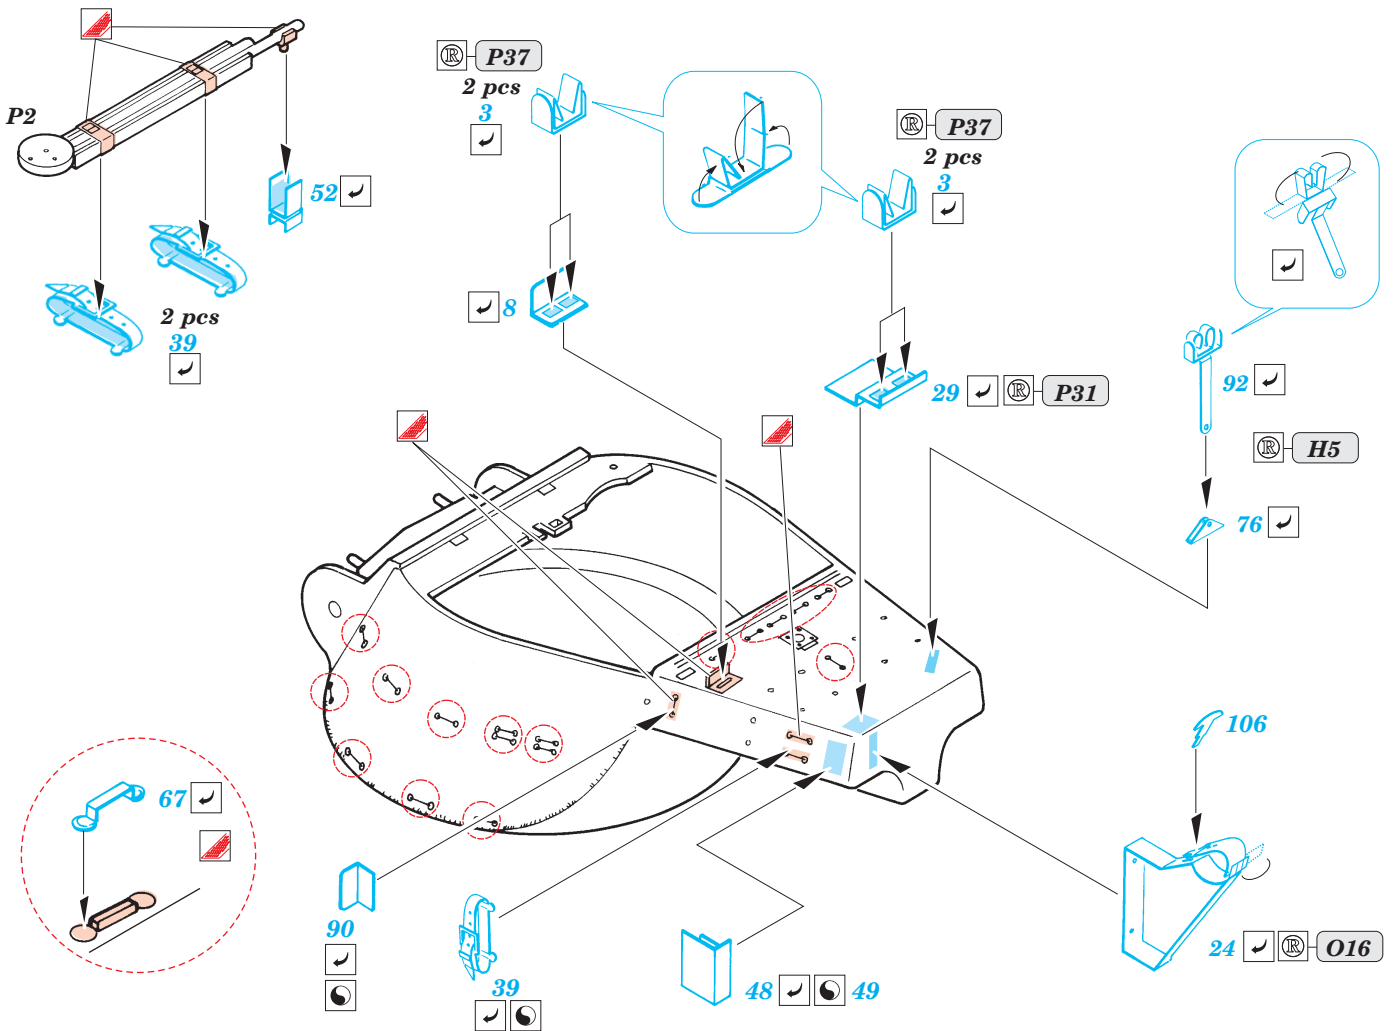

M-18 Super Hellcat

1/35 scale detail set for Academy kit No. 35002 • sada detailů pro model 1/35 Academy 35002

eduard

35 918

- APPLY EXPRESS MASK AND PAINT BEFORE GLUING
POUŤ EXPRESNÍ MASKU A BARVIT PŘED SLEPENÍM
- SYMMETRICAL ASSEMBLY
SYMETRICKÁ MONTÁŽ
- REMOVE
ODSTRANIT
- GRIND
OBROUSIT
- DRILL HOLE
VRTAT OTVOR
- BEND
OHNOUT
- OPTION
VOLBA
- REPLACE
NAHRADIT

ORIGINAL KIT PARTS
PŮVODNÍ DÍLY STAVEBNICE

PHOTO-ETCHED PARTS
LEPTANÉ DÍLY

PARTS TO BE REMOVED
DÍLY K ODSTRANĚNÍ

FILL
TMELIT

References :- Squadron/Signal 2036 : U.S. Tank Destroyers in Action
 - Military ordnance spec.No.17 : M18 Gun Motor Carriage
 - Concord No.7005 : U.S. Tank Destroyers in Combat 1941-1945
 - Squadron Signal 5703 : Walk Around U.S. Tank Destroyers