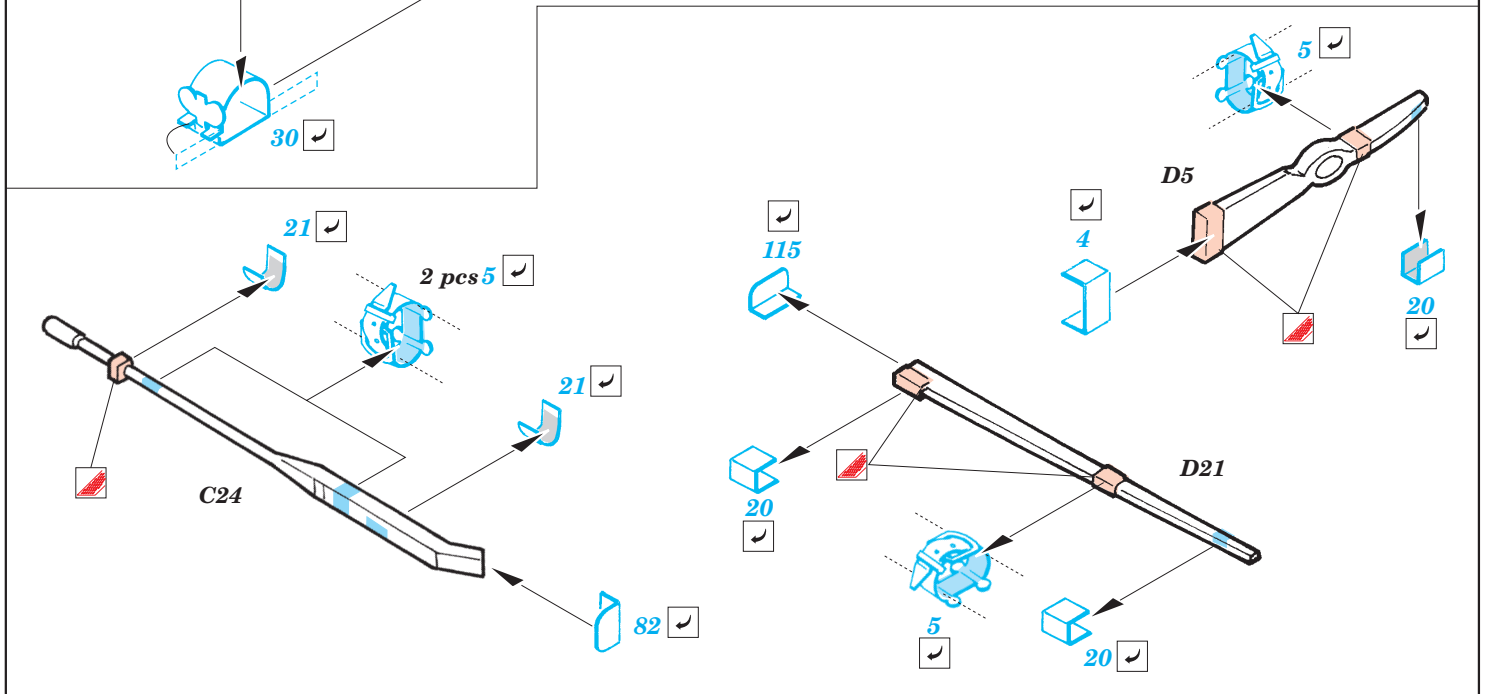

M-18 Super Hellcat

1/35 scale detail set for Academy kit No. 35002 • sada detailů pro model 1/35 Academy 35002

eduard

35 918

- APPLY EXPRESS MASK AND PAINT BEFORE GLUING
POUŤ EXPRESNÍ MASKU A BARVIT PŘED SLEPENÍM
- SYMMETRICAL ASSEMBLY
SYMETRICKÁ MONTÁŽ
- REMOVE
ODSTRANIT
- GRIND
OBROUSIT
- DRILL HOLE
VRTAT OTVOR
- BEND
OHNOUT
- OPTION
VOLBA
- REPLACE
NAHRADIT

ORIGINAL KIT PARTS
PŮVODNÍ DÍLY STAVEBNICE

PHOTO-ETCHED PARTS
LEPTANÉ DÍLY

PARTS TO BE REMOVED
DÍLY K ODSTRANĚNÍ

FILL
TMELIT

References :- Squadron/Signal 2036 : U.S. Tank Destroyers in Action
 - Military ordnance spec.No.17 : M18 Gun Motor Carriage
 - Concord No.7005 : U.S. Tank Destroyers in Combat 1941-1945
 - Squadron Signal 5703 : Walk Around U.S. Tank Destroyers