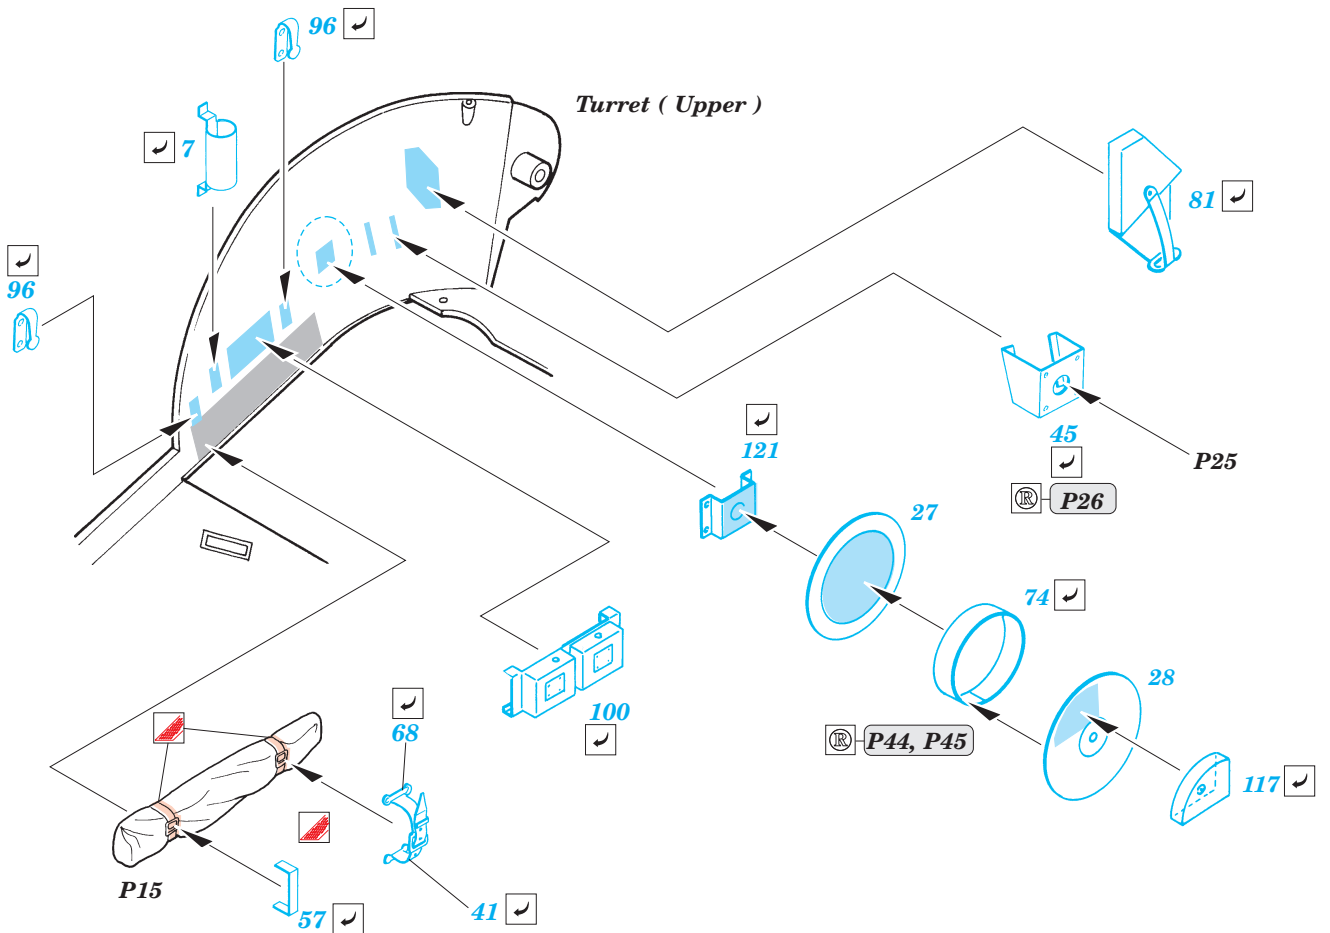

M-18 Super Hellcat

1/35 scale detail set for Academy kit No. 35002 • sada detailů pro model 1/35 Academy 35002

eduard

35 918

- APPLY EXPRESS MASK AND PAINT BEFORE GLUING
POUŤ EXPRESNÍ MASKU A BARVIT PŘED SLEPENÍM
- SYMMETRICAL ASSEMBLY
SYMETRICKÁ MONTÁŽ
- REMOVE
ODSTRANIT
- GRIND
OBROUSIT
- DRILL HOLE
VRTAT OTVOR
- BEND
OHNOUT
- OPTION
VOLBA
- REPLACE
NAHRADIT

ORIGINAL KIT PARTS
PŮVODNÍ DÍLY STAVEBNICE

PHOTO-ETCHED PARTS
LEPTANÉ DÍLY

PARTS TO BE REMOVED
DÍLY K ODSTRANĚNÍ

FILL
TMELIT

References :- Squadron/Signal 2036 : U.S. Tank Destroyers in Action
 - Military ordnance spec.No.17 : M18 Gun Motor Carriage
 - Concord No.7005 : U.S. Tank Destroyers in Combat 1941-1945
 - Squadron Signal 5703 : Walk Around U.S. Tank Destroyers