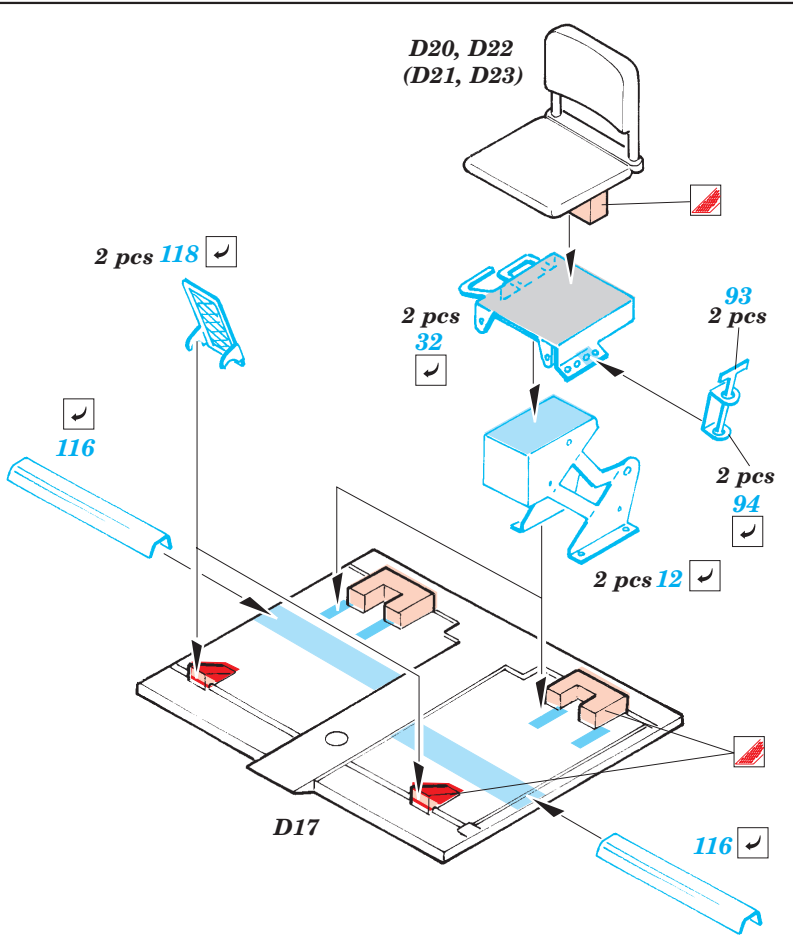

M-18 Super Hellcat

1/35 scale detail set for Academy kit No. 35002 • sada detailů pro model 1/35 Academy 35002

eduard

35 918

- APPLY EXPRESS MASK AND PAINT BEFORE GLUING
POUŤ EXPRESNÍ MASKU A BARVIT PŘED SLEPENÍM
- SYMMETRICAL ASSEMBLY
SYMETRICKÁ MONTÁŽ
- REMOVE
ODSTRANIT
- GRIND
OBROUSIT
- DRILL HOLE
VRTAT OTVOR
- BEND
OHNOUT
- OPTION
VOLBA
- REPLACE
NAHRADIT

ORIGINAL KIT PARTS
PŮVODNÍ DÍLY STAVEBNICE

PHOTO-ETCHED PARTS
LEPTANÉ DÍLY

PARTS TO BE REMOVED
DÍLY K ODSTRANĚNÍ

FILL
TMELIT

References :- Squadron/Signal 2036 : U.S. Tank Destroyers in Action
 - Military ordnance spec.No.17 : M18 Gun Motor Carriage
 - Concord No.7005 : U.S. Tank Destroyers in Combat 1941-1945
 - Squadron Signal 5703 : Walk Around U.S. Tank Destroyers