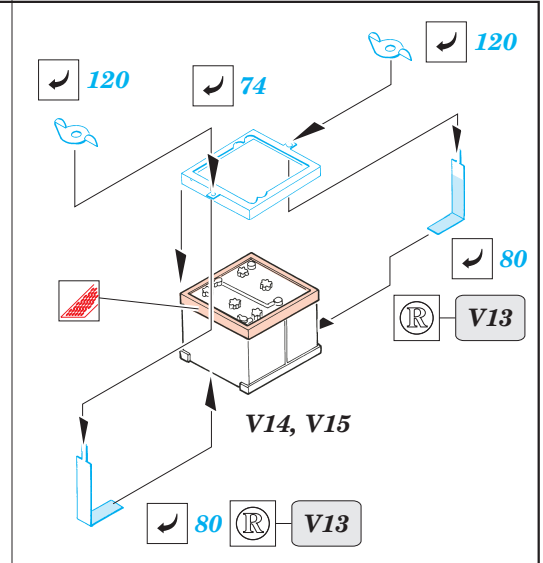

M-548 Gun Truck/Cargo

eduard

35 906

1/35 scale detail set for AFV kit • sada detailů pro model 1/35 AFV

print

35906
M-548
Gun Truck/Cargo

- APPLY EXPRESS MASK AND PAINT BEFORE GLUING
POUŽIT EXPRESS MASK NABARVIT PŘED SLEPENÍM
- SYMMETRICAL ASSEMBLY
SYMETRICKÁ MONTÁŽ
- REMOVE
ODSTRANIT
- GRIND
OBROUSIT
- DRILL HOLE
VRTAT OTVOR
- BEND
OHNOUT
- OPTION
VOLBA
- REPLACE
NAHRADIT

ORIGINAL KIT PARTS
PŮVODNÍ DÍLY STAVEBNICE
 PHOTO-ETCHED PARTS
LEPTANÉ DÍLY
 PARTS TO BE REMOVED
DÍLY K ODSTRANĚNÍ
 FILL
TMELIT

REFERENCES:

VERLINDEN PUBLICATIONS WAR MACHINES #9

cargo version only

4pcs