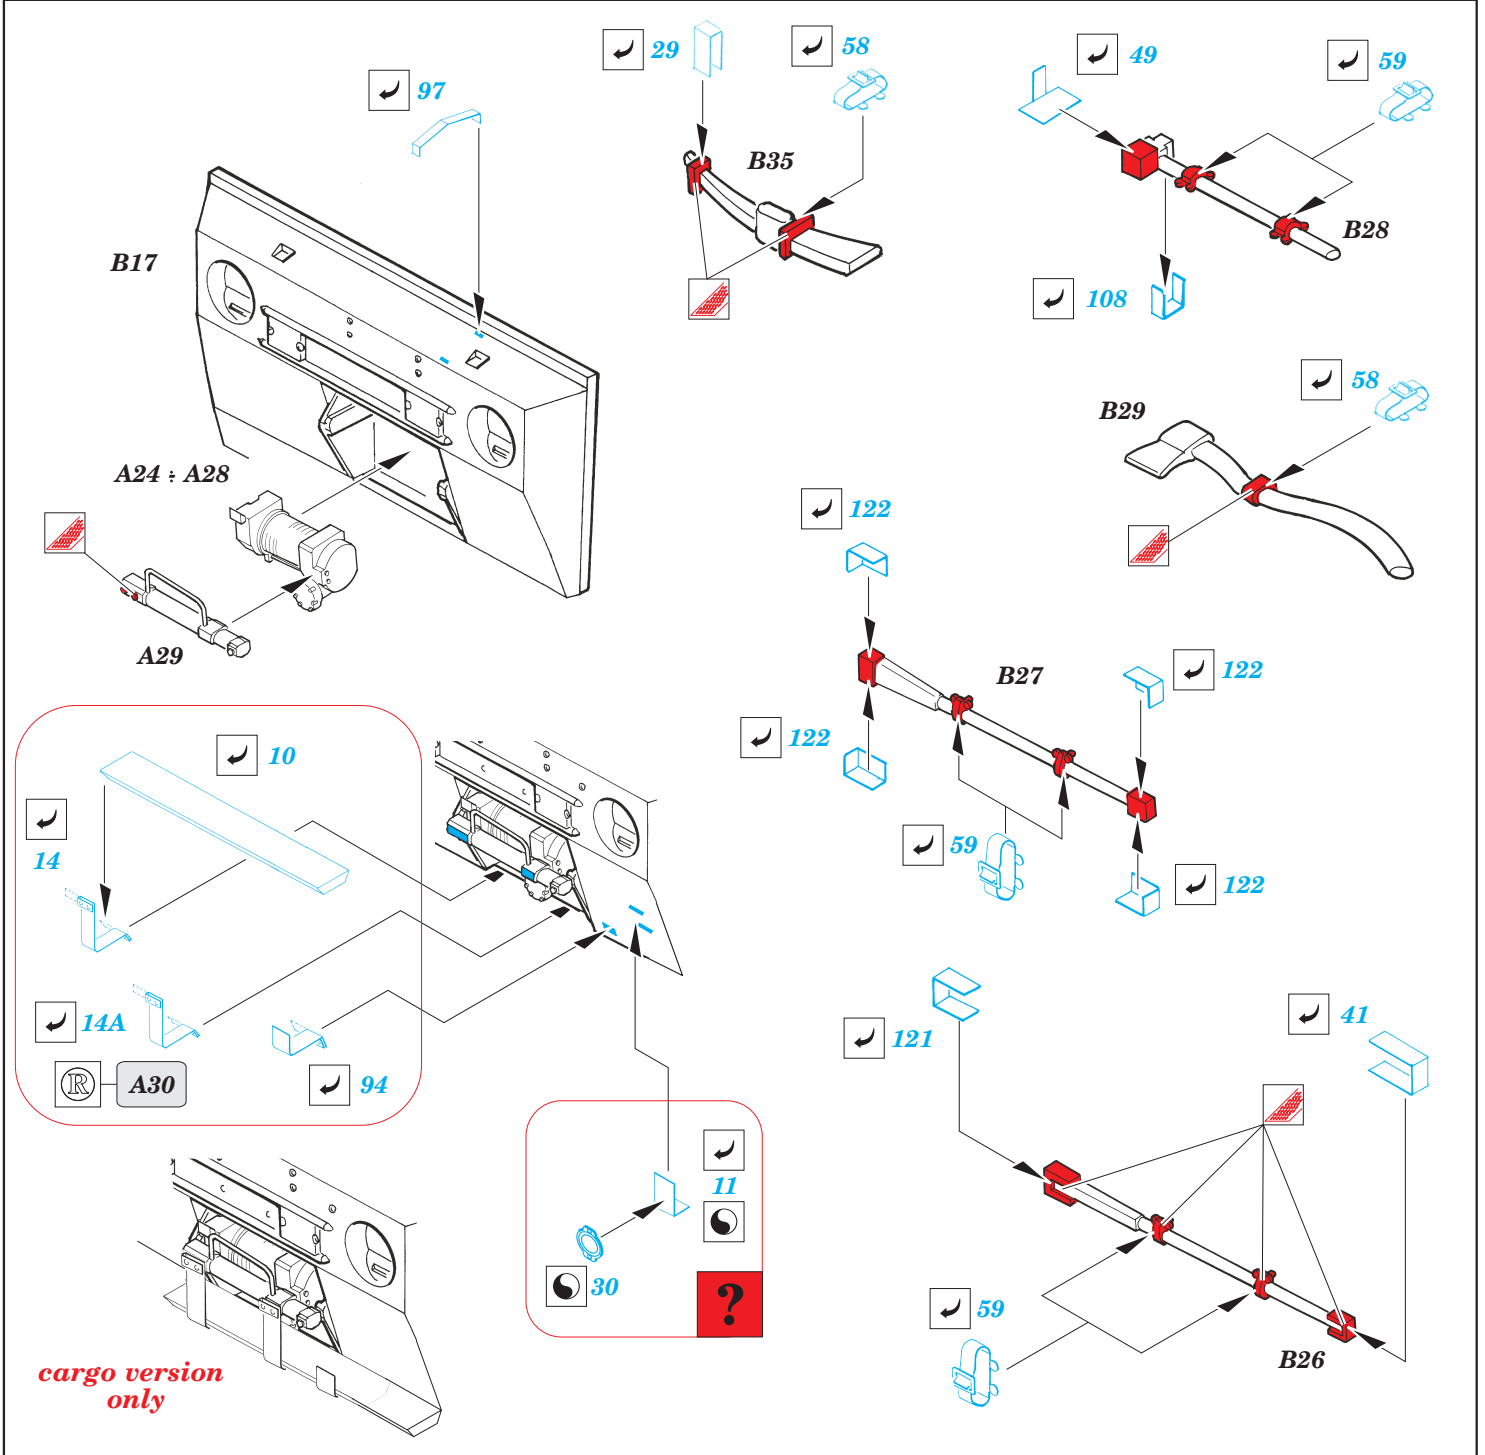

M-548 Gun Truck/Cargo

eduard

35 906

1/35 scale detail set for AFV kit • sada detailů pro model 1/35 AFV

print

35906
M-548
Gun Truck/Cargo

- APPLY EXPRESS MASK AND PAINT BEFORE GLUING
POUŽIT EXPRESS MASK NABARVIT PŘED SLEPENÍM
- SYMMETRICAL ASSEMBLY
SYMETRICKÁ MONTÁŽ
- REMOVE
ODSTRANIT
- GRIND
OBROUSIT
- DRILL HOLE
VRTAT OTVOR
- BEND
OHNOUT
- OPTION
VOLBA
- REPLACE
NAHRADIT

ORIGINAL KIT PARTS
PŮVODNÍ DÍLY STAVEBNICE
 PHOTO-ETCHED PARTS
LEPTANÉ DÍLY
 PARTS TO BE REMOVED
DÍLY K ODSTRANĚNÍ
 FILL
TMELIT

REFERENCES:

VERLINDEN PUBLICATIONS WAR MACHINES #9

cargo version only

4pcs