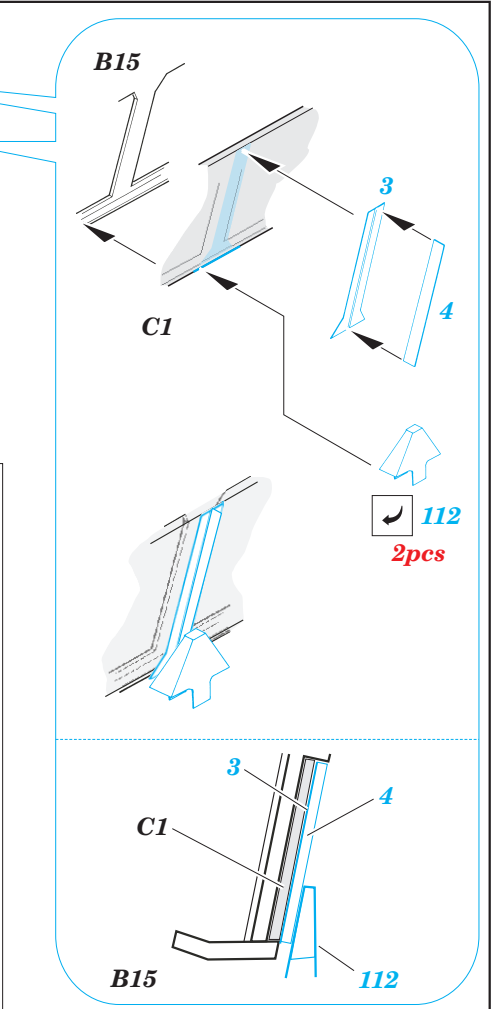

M-548 Gun Truck/Cargo

eduard

35 906

1/35 scale detail set for AFV kit • sada detailů pro model 1/35 AFV

print

35906
M-548
Gun Truck/Cargo

- APPLY EXPRESS MASK AND PAINT BEFORE GLUING
POUŽIT EXPRESS MASK NABARVIT PŘED SLEPENÍM
- SYMMETRICAL ASSEMBLY
SYMETRICKÁ MONTÁŽ
- REMOVE
ODSTRANIT
- GRIND
OBROUSIT
- DRILL HOLE
VRTAT OTVOR
- BEND
OHNOUT
- OPTION
VOLBA
- REPLACE
NAHRADIT

ORIGINAL KIT PARTS
PŮVODNÍ DÍLY STAVEBNICE
 PHOTO-ETCHED PARTS
LEPTANÉ DÍLY
 PARTS TO BE REMOVED
DÍLY K ODSTRANĚNÍ
 FILL
TMELIT

REFERENCES:

VERLINDEN PUBLICATIONS WAR MACHINES #9

cargo version only

4pcs