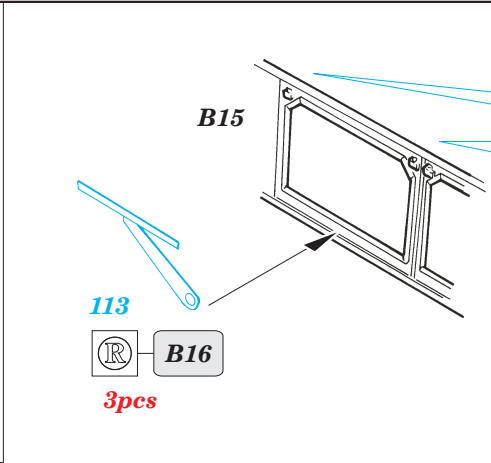

M-548 Gun Truck/Cargo

eduard

35 906

1/35 scale detail set for AFV kit • sada detailů pro model 1/35 AFV

print

35906
M-548
Gun Truck/Cargo

- APPLY EXPRESS MASK AND PAINT BEFORE GLUING
POUŽIT EXPRESS MASK NABARVIT PŘED SLEPENÍM
- SYMMETRICAL ASSEMBLY
SYMETRICKÁ MONTÁŽ
- REMOVE
ODSTRANIT
- GRIND
OBROUSIT
- DRILL HOLE
VRTAT OTVOR
- BEND
OHNOUT
- OPTION
VOLBA
- REPLACE
NAHRADIT

ORIGINAL KIT PARTS
PŮVODNÍ DÍLY STAVEBNICE
 PHOTO-ETCHED PARTS
LEPTANÉ DÍLY
 PARTS TO BE REMOVED
DÍLY K ODSTRANĚNÍ
 FILL
TMELIT

REFERENCES:

VERLINDEN PUBLICATIONS WAR MACHINES #9

cargo version only

4pcs