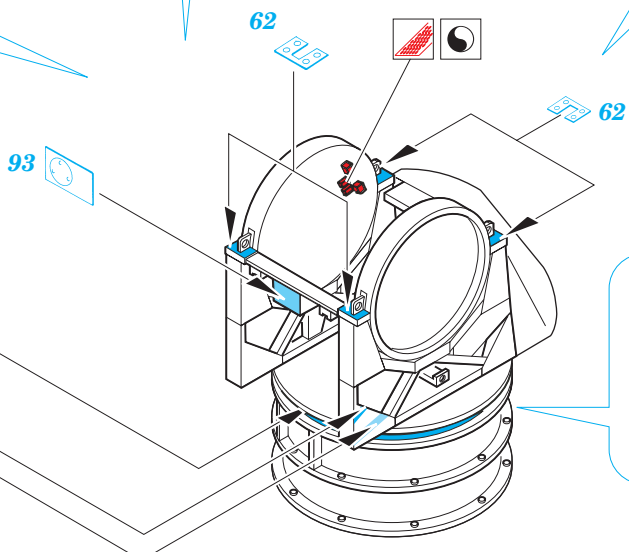

M-548 Gun Truck/Cargo

eduard

35 906

1/35 scale detail set for AFV kit • sada detailů pro model 1/35 AFV

print

35906
M-548
Gun Truck/Cargo

- APPLY EXPRESS MASK AND PAINT BEFORE GLUING
POUŽIT EXPRESS MASK NABARVIT PŘED SLEPENÍM
- SYMMETRICAL ASSEMBLY
SYMETRICKÁ MONTÁŽ
- REMOVE
ODSTRANIT
- GRIND
OBROUSIT
- DRILL HOLE
VRTAT OTVOR
- BEND
OHNOUT
- OPTION
VOLBA
- REPLACE
NAHRADIT

ORIGINAL KIT PARTS
PŮVODNÍ DÍLY STAVEBNICE
 PHOTO-ETCHED PARTS
LEPTANÉ DÍLY
 PARTS TO BE REMOVED
DÍLY K ODSTRANĚNÍ
 FILL
TMELIT

REFERENCES:

VERLINDEN PUBLICATIONS WAR MACHINES #9

cargo version only

4pcs