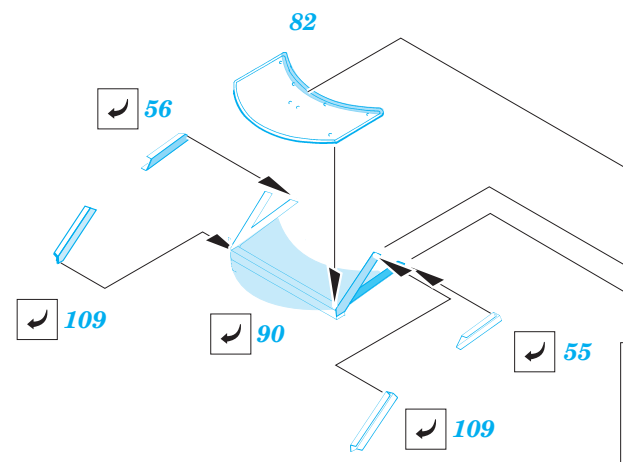

M-548 Gun Truck/Cargo

eduard

35 906

1/35 scale detail set for AFV kit • sada detailů pro model 1/35 AFV

print

35906
M-548
Gun Truck/Cargo

- APPLY EXPRESS MASK AND PAINT BEFORE GLUING
POUŽIT EXPRESS MASK NABARVIT PŘED SLEPENÍM
- SYMMETRICAL ASSEMBLY
SYMETRICKÁ MONTÁŽ
- REMOVE
ODSTRANIT
- GRIND
OBROUSIT
- DRILL HOLE
VRTAT OTVOR
- BEND
OHNOUT
- OPTION
VOLBA
- REPLACE
NAHRADIT

ORIGINAL KIT PARTS
PŮVODNÍ DÍLY STAVEBNICE
 PHOTO-ETCHED PARTS
LEPTANÉ DÍLY
 PARTS TO BE REMOVED
DÍLY K ODSTRANĚNÍ
 FILL
TMELIT

REFERENCES:

VERLINDEN PUBLICATIONS WAR MACHINES #9

cargo version only

4pcs