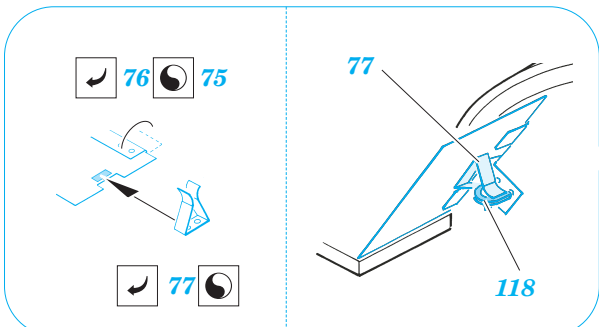

ORIGINAL KIT PARTS
PŮVODNÍ DÍLY STAVEBNICE
 PHOTO-ETCHED PARTS
LEPTANÉ DÍLY
 PARTS TO BE REMOVED
DÍLY K ODSTRANĚNÍ
 FILL
TMELIT

REFERENCES:

VERLINDEN PUBLICATIONS WAR MACHINES #9

cargo version only

4pcs