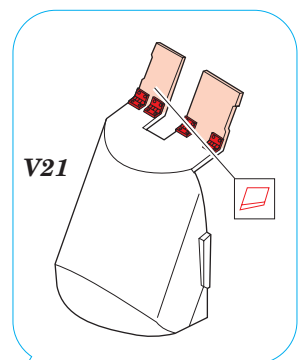

M-548 Gun Truck/Cargo

eduard

35 906

1/35 scale detail set for AFV kit • sada detailů pro model 1/35 AFV

print

35906
M-548
Gun Truck/Cargo

- APPLY EXPRESS MASK AND PAINT BEFORE GLUING
POUŽIT EXPRESS MASK NABARVIT PŘED SLEPENÍM
- SYMMETRICAL ASSEMBLY
SYMETRICKÁ MONTÁŽ
- REMOVE
ODSTRANIT
- GRIND
OBROUSIT
- DRILL HOLE
VRTAT OTVOR
- BEND
OHNOUT
- OPTION
VOLBA
- REPLACE
NAHRADIT

ORIGINAL KIT PARTS
PŮVODNÍ DÍLY STAVEBNICE
 PHOTO-ETCHED PARTS
LEPTANÉ DÍLY
 PARTS TO BE REMOVED
DÍLY K ODSTRANĚNÍ
 FILL
TMELIT

REFERENCES:

VERLINDEN PUBLICATIONS WAR MACHINES #9

cargo version only

4pcs