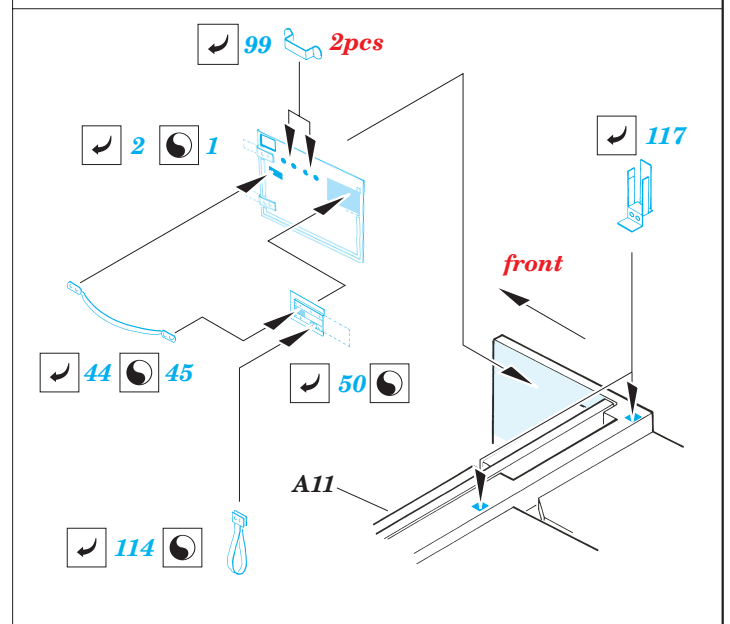

M-548 Gun Truck/Cargo

eduard

35 906

1/35 scale detail set for AFV kit • sada detailů pro model 1/35 AFV

print

35906
M-548
Gun Truck/Cargo

- APPLY EXPRESS MASK AND PAINT BEFORE GLUING
POUŽIT EXPRESS MASK NABARVIT PŘED SLEPENÍM
- SYMMETRICAL ASSEMBLY
SYMETRICKÁ MONTÁŽ
- REMOVE
ODSTRANIT
- GRIND
OBROUSIT
- DRILL HOLE
VRTAT OTVOR
- BEND
OHNOUT
- OPTION
VOLBA
- REPLACE
NAHRADIT

ORIGINAL KIT PARTS
PŮVODNÍ DÍLY STAVEBNICE
 PHOTO-ETCHED PARTS
LEPTANÉ DÍLY
 PARTS TO BE REMOVED
DÍLY K ODSTRANĚNÍ
 FILL
TMELIT

REFERENCES:

VERLINDEN PUBLICATIONS WAR MACHINES #9

cargo version only

4pcs