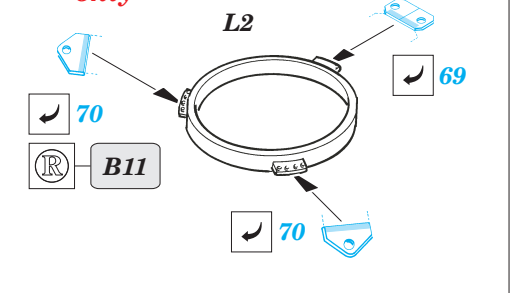

M-548 Gun Truck/Cargo

eduard

35 906

1/35 scale detail set for AFV kit • sada detailů pro model 1/35 AFV

print

35906
M-548
Gun Truck/Cargo

- APPLY EXPRESS MASK AND PAINT BEFORE GLUING
POUŽIT EXPRESS MASK NABARVIT PŘED SLEPENÍM
- SYMMETRICAL ASSEMBLY
SYMETRICKÁ MONTÁŽ
- REMOVE
ODSTRANIT
- GRIND
OBROUSIT
- DRILL HOLE
VRTAT OTVOR
- BEND
OHNOUT
- OPTION
VOLBA
- REPLACE
NAHRADIT

ORIGINAL KIT PARTS
PŮVODNÍ DÍLY STAVEBNICE
 PHOTO-ETCHED PARTS
LEPTANÉ DÍLY
 PARTS TO BE REMOVED
DÍLY K ODSTRANĚNÍ
 FILL
TMELIT

REFERENCES:

VERLINDEN PUBLICATIONS WAR MACHINES #9

cargo version only

4pcs