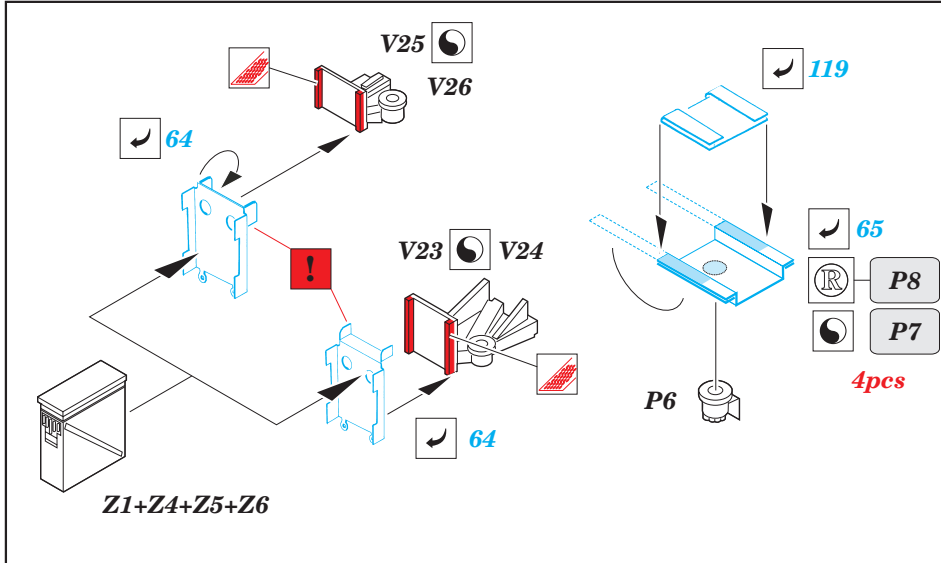

M-548 Gun Truck/Cargo

eduard

35 906

1/35 scale detail set for AFV kit • sada detailů pro model 1/35 AFV

print

35906
M-548
Gun Truck/Cargo

- APPLY EXPRESS MASK AND PAINT BEFORE GLUING
POUŽIT EXPRESS MASK NABARVIT PŘED SLEPENÍM
- SYMMETRICAL ASSEMBLY
SYMETRICKÁ MONTÁŽ
- REMOVE
ODSTRANIT
- GRIND
OBROUSIT
- DRILL HOLE
VRTAT OTVOR
- BEND
OHNOUT
- OPTION
VOLBA
- REPLACE
NAHRADIT

ORIGINAL KIT PARTS
PŮVODNÍ DÍLY STAVEBNICE
 PHOTO-ETCHED PARTS
LEPTANÉ DÍLY
 PARTS TO BE REMOVED
DÍLY K ODSTRANĚNÍ
 FILL
TMELIT

REFERENCES:

VERLINDEN PUBLICATIONS WAR MACHINES #9

cargo version only

4pcs