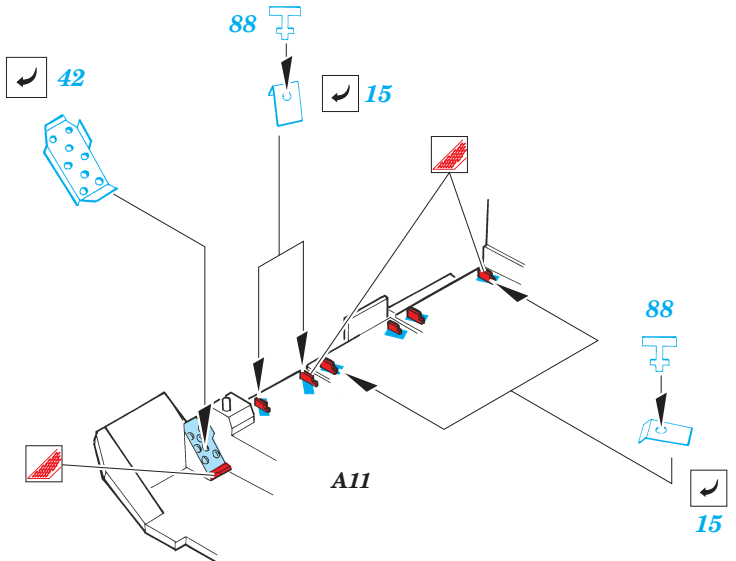

M-548 Gun Truck/Cargo

eduard

35 906

1/35 scale detail set for AFV kit • sada detailů pro model 1/35 AFV

print

35906
M-548
Gun Truck/Cargo

- APPLY EXPRESS MASK AND PAINT BEFORE GLUING
POUŽIT EXPRESS MASK NABARVIT PŘED SLEPENÍM
- SYMMETRICAL ASSEMBLY
SYMETRICKÁ MONTÁŽ
- REMOVE
ODSTRANIT
- GRIND
OBROUSIT
- DRILL HOLE
VRTAT OTVOR
- BEND
OHNOUT
- OPTION
VOLBA
- REPLACE
NAHRADIT

ORIGINAL KIT PARTS
PŮVODNÍ DÍLY STAVEBNICE
 PHOTO-ETCHED PARTS
LEPTANÉ DÍLY
 PARTS TO BE REMOVED
DÍLY K ODSTRANĚNÍ
 FILL
TMELIT

REFERENCES:

VERLINDEN PUBLICATIONS WAR MACHINES #9

cargo version only

4pcs