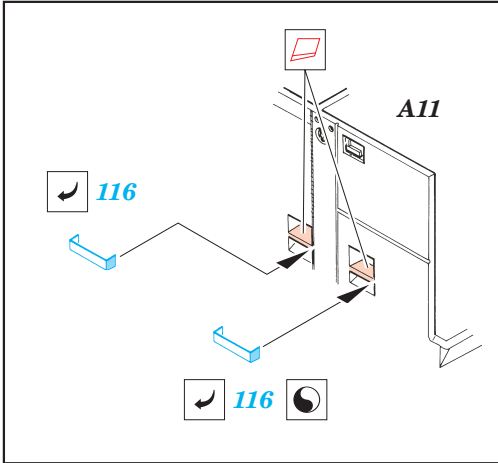

ORIGINAL KIT PARTS
PŮVODNÍ DÍLY STAVEBNICE
 PHOTO-ETCHED PARTS
LEPTANÉ DÍLY
 PARTS TO BE REMOVED
DÍLY K ODSTRANĚNÍ
 FILL
TMELIT

REFERENCES:

VERLINDEN PUBLICATIONS WAR MACHINES #9

cargo version only

4pcs