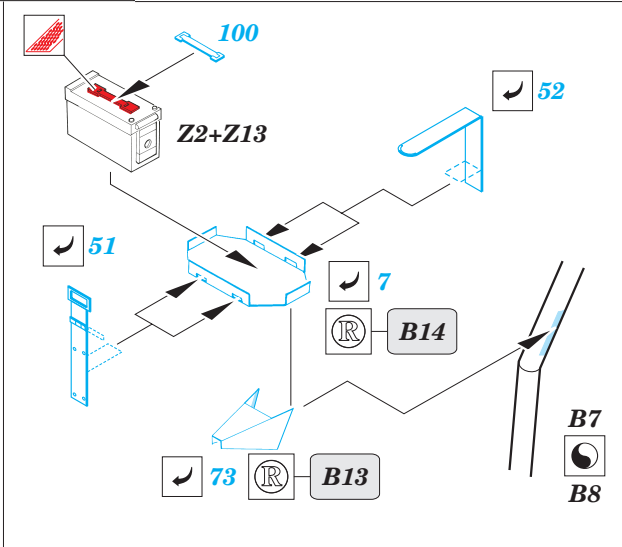

M-548 Gun Truck/Cargo

eduard

35 906

1/35 scale detail set for AFV kit • sada detailů pro model 1/35 AFV

print

35906
M-548
Gun Truck/Cargo

- APPLY EXPRESS MASK AND PAINT BEFORE GLUING
POUŽIT EXPRESS MASK NABARVIT PŘED SLEPENÍM
- SYMMETRICAL ASSEMBLY
SYMETRICKÁ MONTÁŽ
- REMOVE
ODSTRANIT
- GRIND
OBROUSIT
- DRILL HOLE
VRTAT OTVOR
- BEND
OHNOUT
- OPTION
VOLBA
- REPLACE
NAHRADIT

ORIGINAL KIT PARTS
PŮVODNÍ DÍLY STAVEBNICE
 PHOTO-ETCHED PARTS
LEPTANÉ DÍLY
 PARTS TO BE REMOVED
DÍLY K ODSTRANĚNÍ
 FILL
TMELIT

REFERENCES:

VERLINDEN PUBLICATIONS WAR MACHINES #9

cargo version only

4pcs