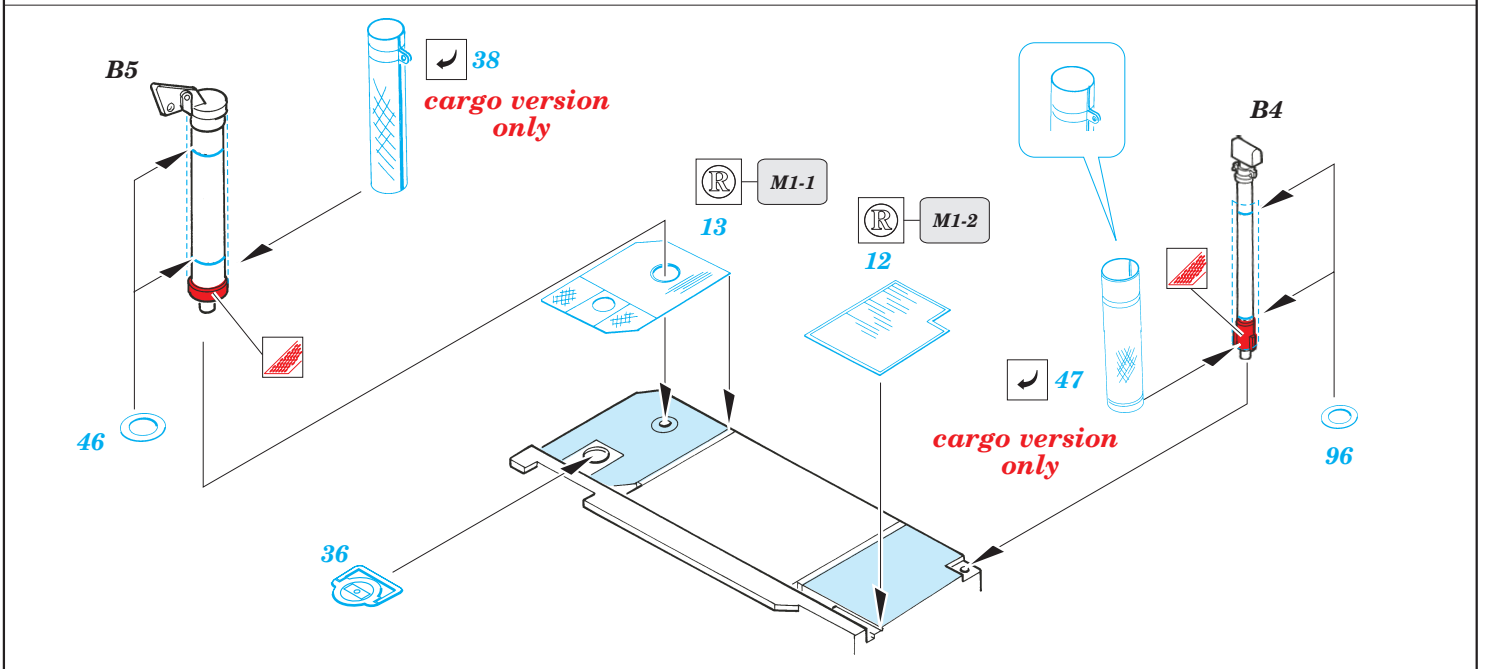

M-548 Gun Truck/Cargo

eduard

35 906

1/35 scale detail set for AFV kit • sada detailů pro model 1/35 AFV

print

35906
M-548
Gun Truck/Cargo

- APPLY EXPRESS MASK AND PAINT BEFORE GLUING
POUŽIT EXPRESS MASK NABARVIT PŘED SLEPENÍM
- SYMMETRICAL ASSEMBLY
SYMETRICKÁ MONTÁŽ
- REMOVE
ODSTRANIT
- GRIND
OBROUSIT
- DRILL HOLE
VRTAT OTVOR
- BEND
OHNOUT
- OPTION
VOLBA
- REPLACE
NAHRADIT

ORIGINAL KIT PARTS
PŮVODNÍ DÍLY STAVEBNICE
 PHOTO-ETCHED PARTS
LEPTANÉ DÍLY
 PARTS TO BE REMOVED
DÍLY K ODSTRANĚNÍ
 FILL
TMELIT

REFERENCES:

VERLINDEN PUBLICATIONS WAR MACHINES #9

cargo version only

4pcs