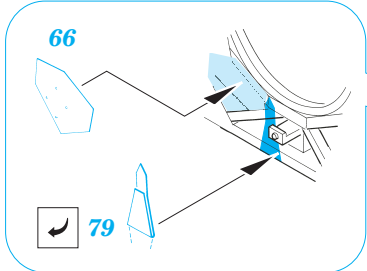

ORIGINAL KIT PARTS
PŮVODNÍ DÍLY STAVEBNICE
 PHOTO-ETCHED PARTS
LEPTANÉ DÍLY
 PARTS TO BE REMOVED
DÍLY K ODSTRANĚNÍ
 FILL
TMELIT

REFERENCES:

VERLINDEN PUBLICATIONS WAR MACHINES #9

cargo version only

4pcs