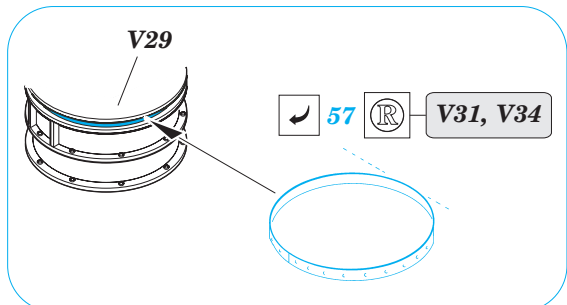

ORIGINAL KIT PARTS
PŮVODNÍ DÍLY STAVEBNICE
 PHOTO-ETCHED PARTS
LEPTANÉ DÍLY
 PARTS TO BE REMOVED
DÍLY K ODSTRANĚNÍ
 FILL
TMELIT

REFERENCES:

VERLINDEN PUBLICATIONS WAR MACHINES #9

cargo version only

4pcs