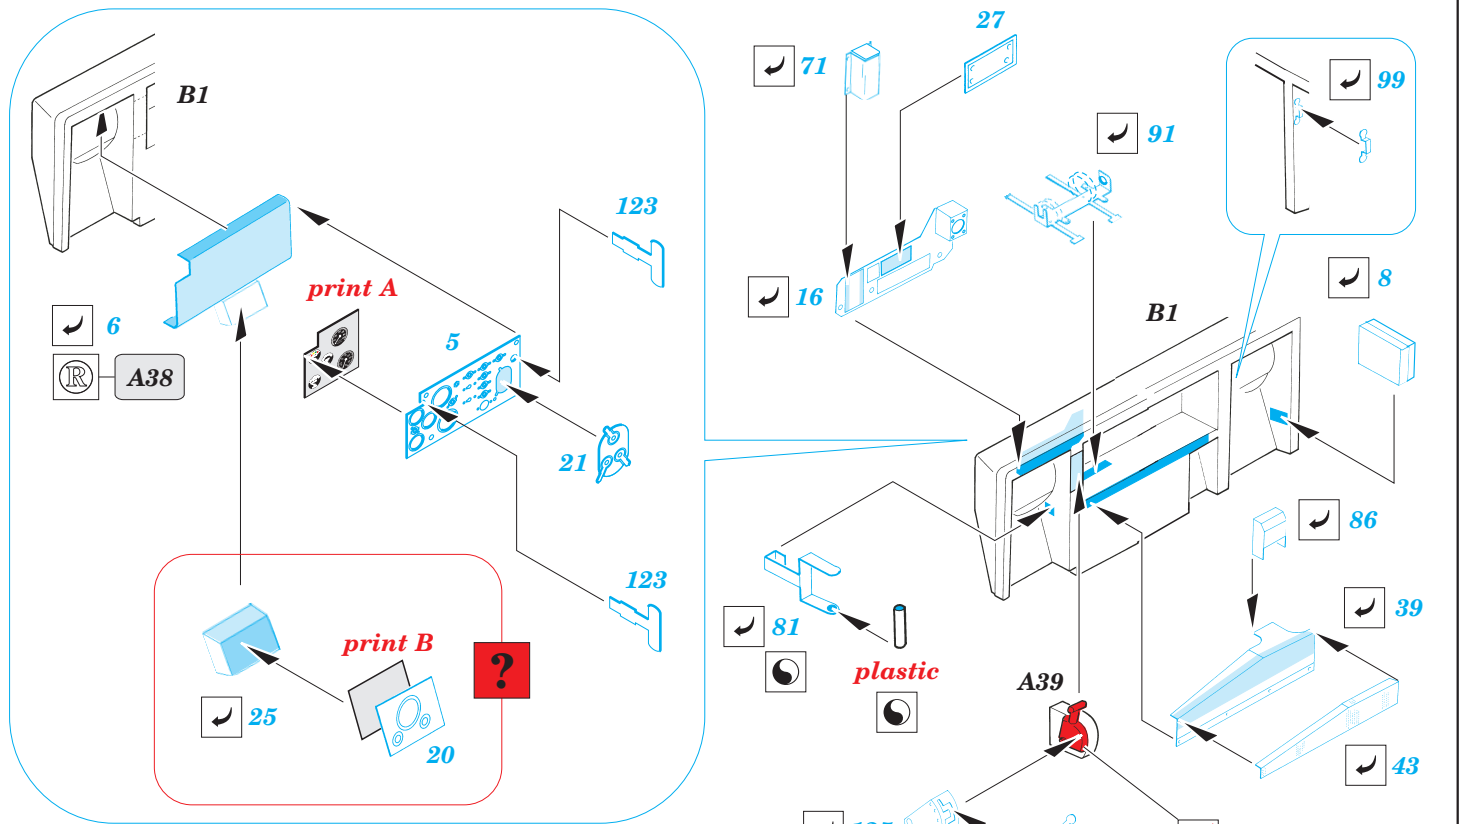

M-548 Gun Truck/Cargo

eduard

35 906

1/35 scale detail set for AFV kit • sada detailů pro model 1/35 AFV

print

35906
M-548
Gun Truck/Cargo

- APPLY EXPRESS MASK AND PAINT BEFORE GLUING
POUŽIT EXPRESS MASK NABARVIT PŘED SLEPENÍM
- SYMMETRICAL ASSEMBLY
SYMETRICKÁ MONTÁŽ
- REMOVE
ODSTRANIT
- GRIND
OBROUSIT
- DRILL HOLE
VRTAT OTVOR
- BEND
OHNOUT
- OPTION
VOLBA
- REPLACE
NAHRADIT

ORIGINAL KIT PARTS
PŮVODNÍ DÍLY STAVEBNICE
 PHOTO-ETCHED PARTS
LEPTANÉ DÍLY
 PARTS TO BE REMOVED
DÍLY K ODSTRANĚNÍ
 FILL
TMELIT

REFERENCES:

VERLINDEN PUBLICATIONS WAR MACHINES #9

cargo version only

4pcs