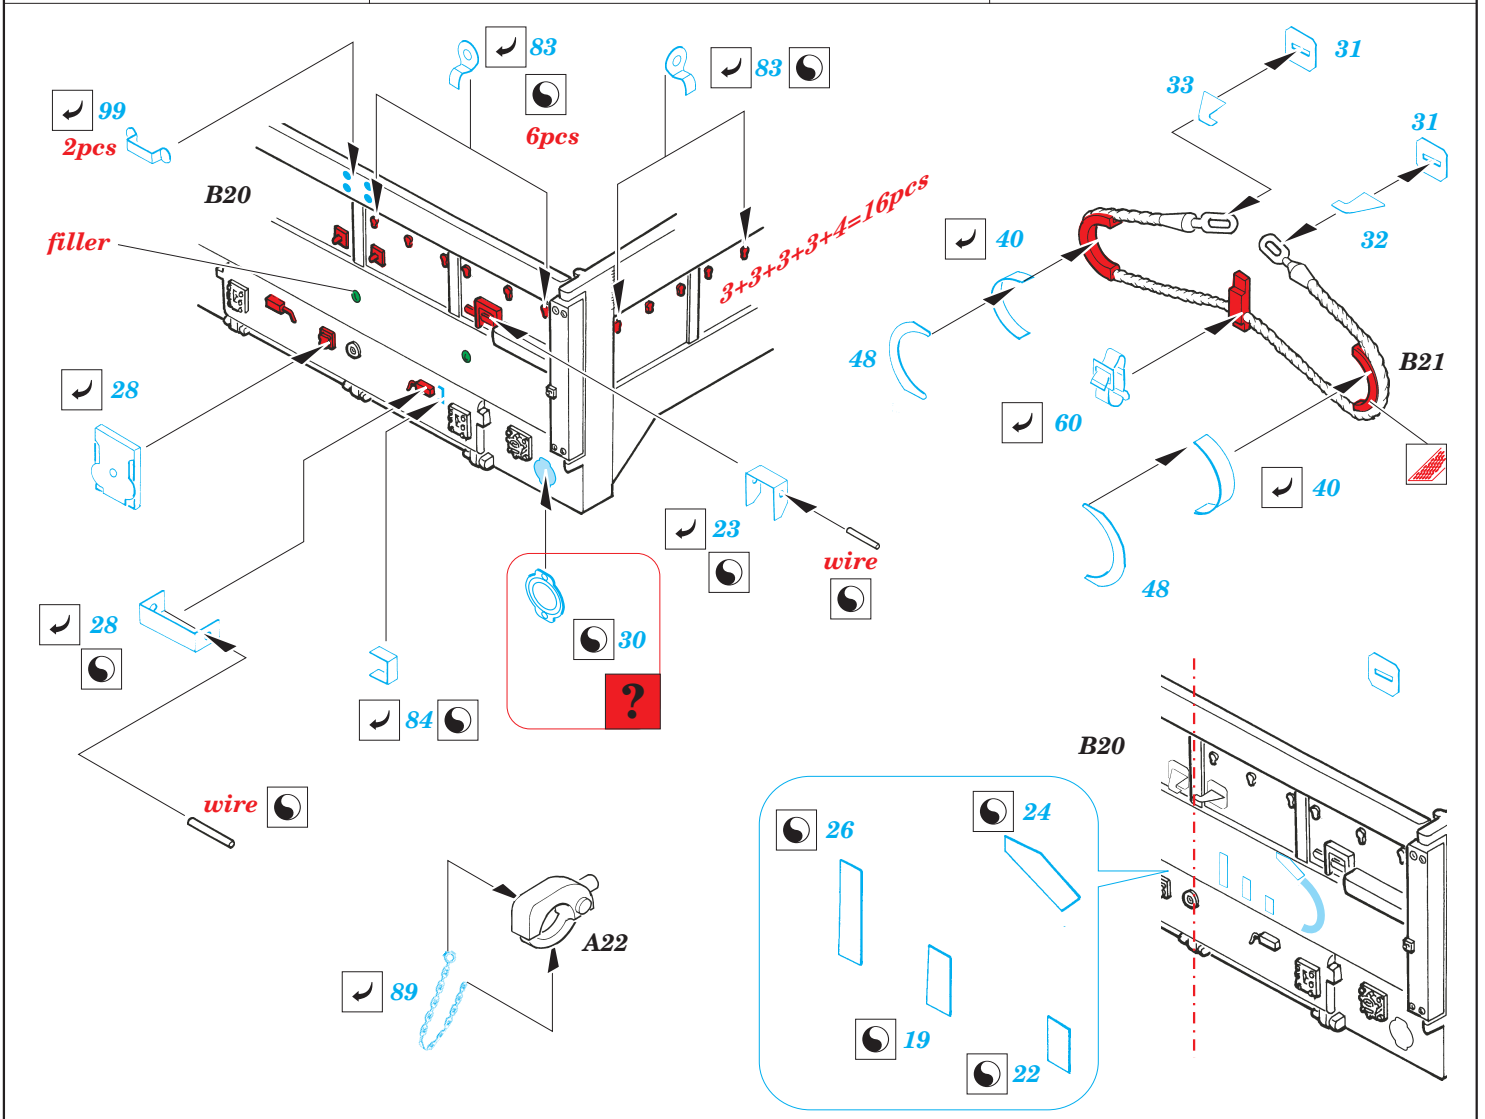

M-548 Gun Truck/Cargo

eduard

35 906

1/35 scale detail set for AFV kit • sada detailů pro model 1/35 AFV

print

35906
M-548
Gun Truck/Cargo

- APPLY EXPRESS MASK AND PAINT BEFORE GLUING
POUŽIT EXPRESS MASK NABARVIT PŘED SLEPENÍM
- SYMMETRICAL ASSEMBLY
SYMETRICKÁ MONTÁŽ
- REMOVE
ODSTRANIT
- GRIND
OBROUSIT
- DRILL HOLE
VRTAT OTVOR
- BEND
OHNOUT
- OPTION
VOLBA
- REPLACE
NAHRADIT

ORIGINAL KIT PARTS
PŮVODNÍ DÍLY STAVEBNICE
 PHOTO-ETCHED PARTS
LEPTANÉ DÍLY
 PARTS TO BE REMOVED
DÍLY K ODSTRANĚNÍ
 FILL
TMELIT

REFERENCES:

VERLINDEN PUBLICATIONS WAR MACHINES #9

cargo version only

4pcs