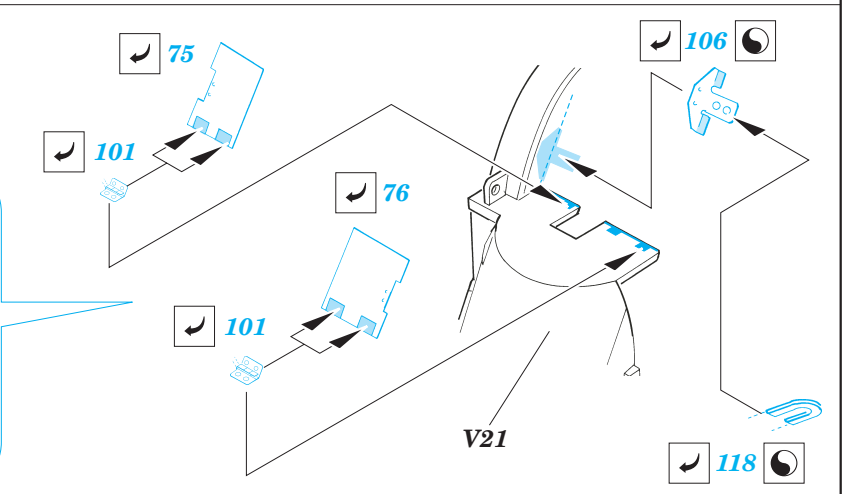

ORIGINAL KIT PARTS
PŮVODNÍ DÍLY STAVEBNICE
 PHOTO-ETCHED PARTS
LEPTANÉ DÍLY
 PARTS TO BE REMOVED
DÍLY K ODSTRANĚNÍ
 FILL
TMELIT

REFERENCES:

VERLINDEN PUBLICATIONS WAR MACHINES #9

cargo version only

4pcs