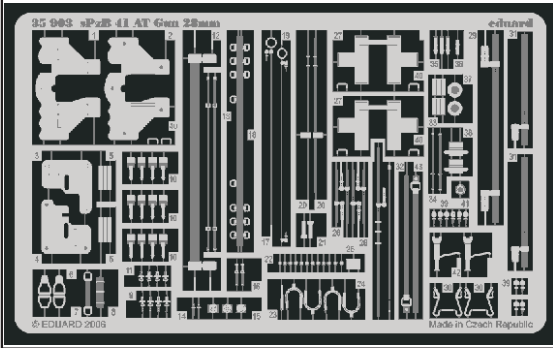

sPzB 41 AT Gun 28mm

eduard

35 903

1/35 scale detail set for **DRAGON** kit • sada detailů pro model 1/35 **DRAGON**

- APPLY EXPRESS MASK AND PAINT BEFORE GLUING
POUŽIT EXPRESS MASK NABARVIT PŘED SLEPENÍM
- SYMMETRICAL ASSEMBLY
SYMETRICKÁ MONTÁŽ
- REMOVE
ODSTRANIT
- GRIND
OBROUSIT
- DRILL HOLE
VRTAT OTVOR
- BEND
OHNOUT
- OPTION
VOLBA
- REPLACE
NAHRADIT

ORIGINAL KIT PARTS
PŮVODNÍ DÍLY STAVEBNICE

PHOTO-ETCHED PARTS
LEPTANÉ DÍLY

PARTS TO BE REMOVED
DÍLY K ODSTRANĚNÍ

FILL
TMELIT

REFERENCES:

Ground Power Special Issue, February 2002 - SdKfz251
 Aquadron Signal Publ. #2021 - SdKfz 251
 Ground Power #1/ 1999
 Kit Militär-Modell Journal #6/ 2002