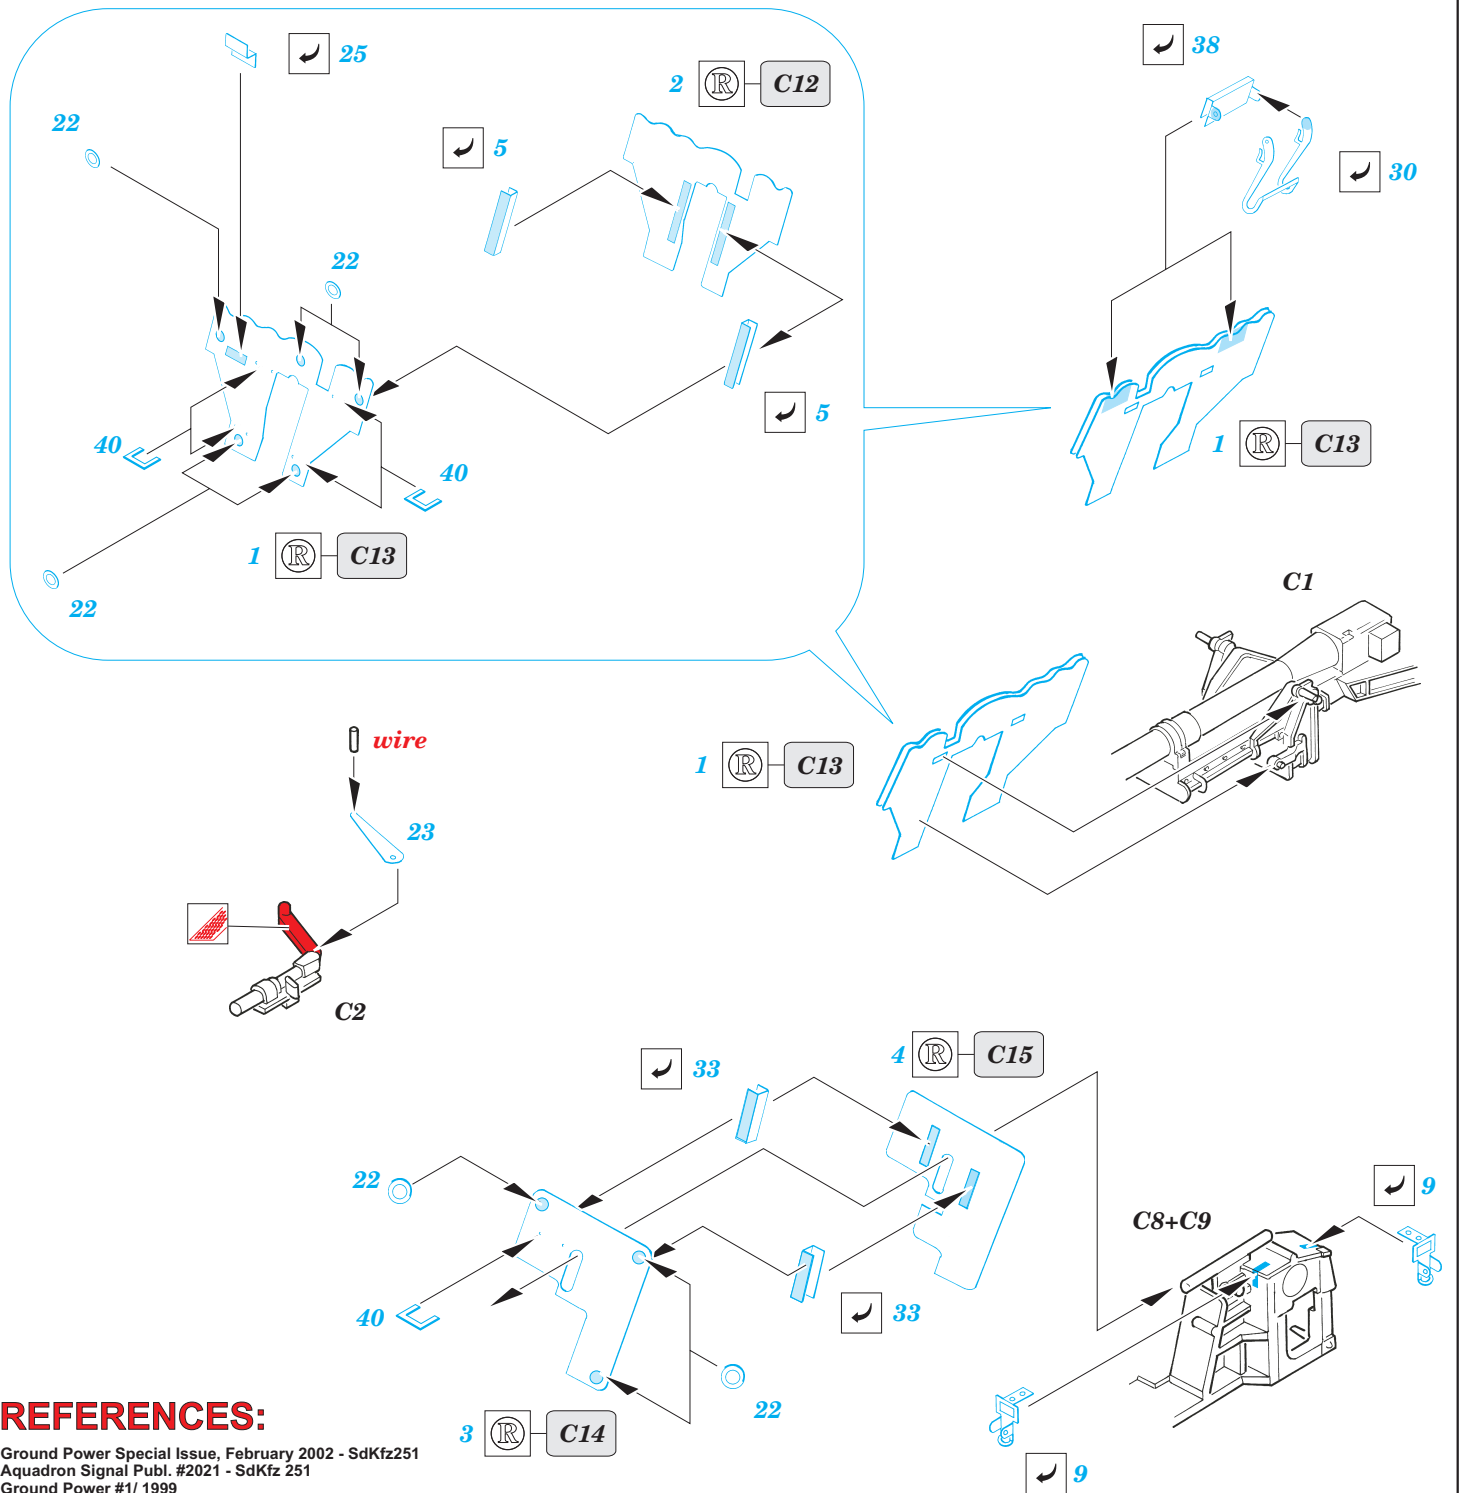

sPzB 41 AT Gun 28mm

eduard

35 903

1/35 scale detail set for **DRAGON** kit • sada detailů pro model 1/35 **DRAGON**

- APPLY EXPRESS MASK AND PAINT BEFORE GLUING
POUŽIT EXPRESS MASK NABARVIT PŘED SLEPENÍM
- SYMMETRICAL ASSEMBLY
SYMETRICKÁ MONTÁŽ
- REMOVE
ODSTRANIT
- GRIND
OBROUSIT
- DRILL HOLE
VRTAT OTVOR
- BEND
OHNOUT
- OPTION
VOLBA
- REPLACE
NAHRADIT

ORIGINAL KIT PARTS
PŮVODNÍ DÍLY STAVEBNICE

PHOTO-ETCHED PARTS
LEPTANÉ DÍLY

PARTS TO BE REMOVED
DÍLY K ODSTRANĚNÍ

FILL
TMELIT

REFERENCES:

Ground Power Special Issue, February 2002 - SdKfz251
 Aquadron Signal Publ. #2021 - SdKfz 251
 Ground Power #1/ 1999
 Kit Militär-Modell Journal #6/ 2002