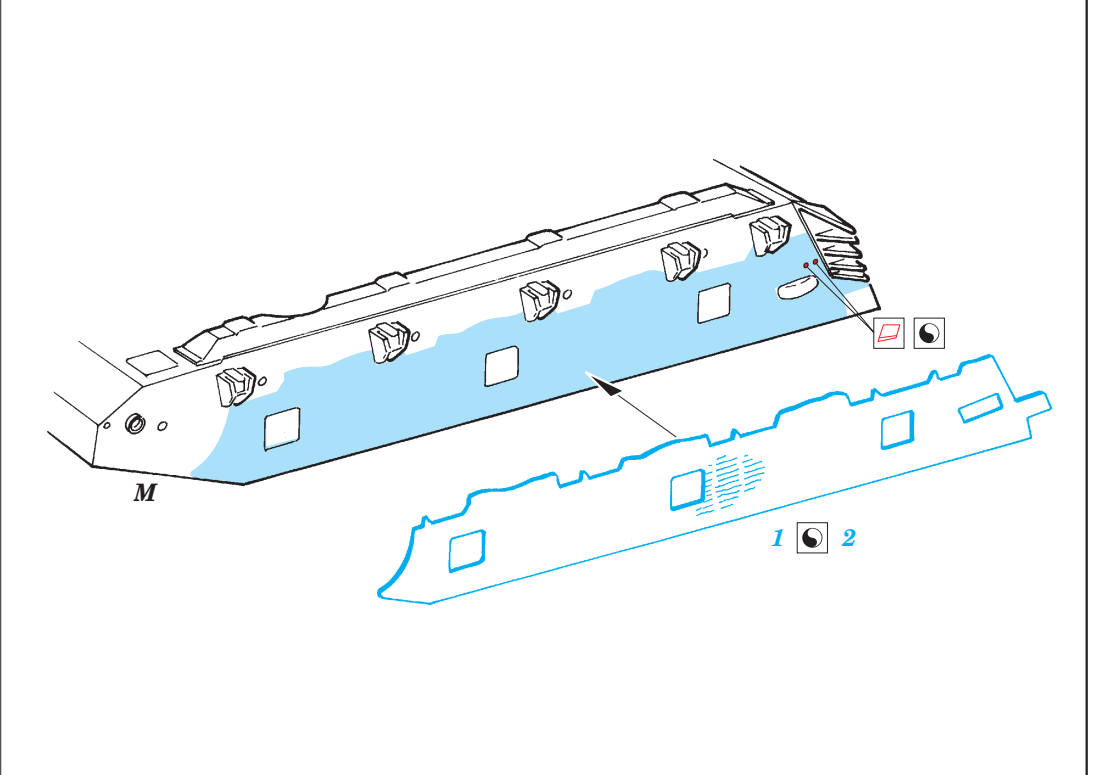

# Zimmerit Brummbär late

eduard

35 902

1/35 scale detail set for Dragon kit 6026 • sada detailů pro model 1/35 Dragon 6026

- APPLY EXPRESS MASK AND PAINT BEFORE GLUING  
POUŽIT EXPRESS MASK NABARVIT PŘED SLEPENÍM
- SYMMETRICAL ASSEMBLY  
SYMETRICKÁ MONTÁŽ
- REMOVE  
ODSTRANIT
- GRIND  
OBROUSIT
- DRILL HOLE  
VRTAT OTVOR
- BEND  
OHNOUT
- OPTION  
VOLBA
- REPLACE  
NAHRADIT

ORIGINAL KIT PARTS  
PŮVODNÍ DÍLY STAVEBNICE
  PHOTO-ETCHED PARTS  
LEPTANÉ DÍLY
  PARTS TO BE REMOVED  
DÍLY K ODSTRANĚNÍ
  FILL  
TMELIT

EDUARD SET 35 900

EDUARD SET 35 900

REFERENCES:  
KAGERO Publ. #12 - STURMPANZER