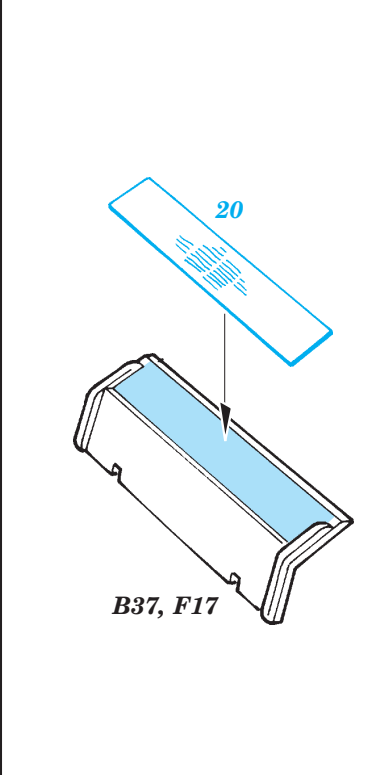

# Zimmerit Brummbär late

eduard

35 902

1/35 scale detail set for Dragon kit 6026 • sada detailů pro model 1/35 Dragon 6026

- APPLY EXPRESS MASK AND PAINT BEFORE GLUING  
POUŽIT EXPRESS MASK NABARVIT PŘED SLEPENÍM
- SYMMETRICAL ASSEMBLY  
SYMETRICKÁ MONTÁŽ
- REMOVE  
ODSTRANIT
- GRIND  
OBROUSIT
- DRILL HOLE  
VRTAT OTVOR
- BEND  
OHNOUT
- OPTION  
VOLBA
- REPLACE  
NAHRADIT

ORIGINAL KIT PARTS  
PŮVODNÍ DÍLY STAVEBNICE
  PHOTO-ETCHED PARTS  
LEPTANÉ DÍLY
  PARTS TO BE REMOVED  
DÍLY K ODSTRANĚNÍ
  FILL  
TMELIT

EDUARD SET 35 900

EDUARD SET 35 900

REFERENCES:  
KAGERO Publ. #12 - STURMPANZER