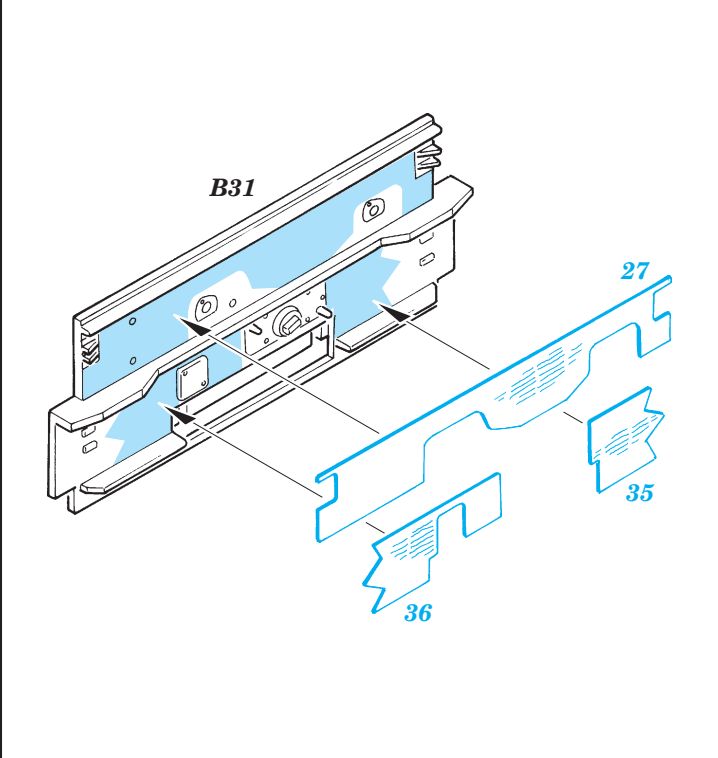

# Zimmerit Brummbär late

eduard

35 902

1/35 scale detail set for Dragon kit 6026 • sada detailů pro model 1/35 Dragon 6026

- APPLY EXPRESS MASK AND PAINT BEFORE GLUING  
POUŽIT EXPRESS MASK NABARVIT PŘED SLEPENÍM
- SYMMETRICAL ASSEMBLY  
SYMETRICKÁ MONTÁŽ
- REMOVE  
ODSTRANIT
- GRIND  
OBROUSIT
- DRILL HOLE  
VRTAT OTVOR
- BEND  
OHNOUT
- OPTION  
VOLBA
- REPLACE  
NAHRADIT

ORIGINAL KIT PARTS  
PŮVODNÍ DÍLY STAVEBNICE
  PHOTO-ETCHED PARTS  
LEPTANÉ DÍLY
  PARTS TO BE REMOVED  
DÍLY K ODSTRANĚNÍ
  FILL  
TMELIT

EDUARD SET 35 900

EDUARD SET 35 900

REFERENCES:  
KAGERO Publ. #12 - STURMPANZER