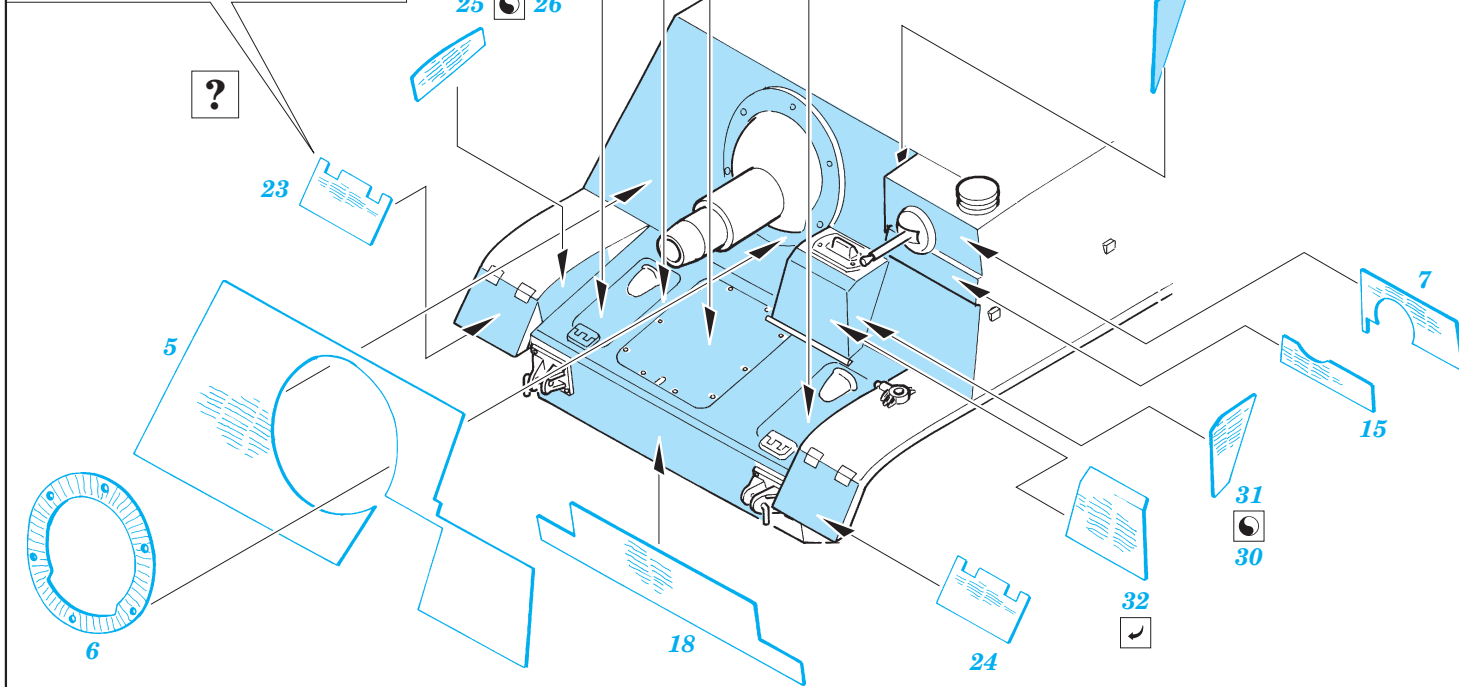

# Zimmerit Brummbär late

eduard

35 902

1/35 scale detail set for Dragon kit 6026 • sada detailů pro model 1/35 Dragon 6026

- APPLY EXPRESS MASK AND PAINT BEFORE GLUING  
POUŽIT EXPRESS MASK NABARVIT PŘED SLEPENÍM
- SYMMETRICAL ASSEMBLY  
SYMETRICKÁ MONTÁŽ
- REMOVE  
ODSTRANIT
- GRIND  
OBROUSIT
- DRILL HOLE  
VRTAT OTVOR
- BEND  
OHNOUT
- OPTION  
VOLBA
- REPLACE  
NAHRADIT

ORIGINAL KIT PARTS  
PŮVODNÍ DÍLY STAVEBNICE
  PHOTO-ETCHED PARTS  
LEPTANÉ DÍLY
  PARTS TO BE REMOVED  
DÍLY K ODSTRANĚNÍ
  FILL  
TMELIT

EDUARD SET 35 900

EDUARD SET 35 900

REFERENCES:  
KAGERO Publ. #12 - STURMPANZER