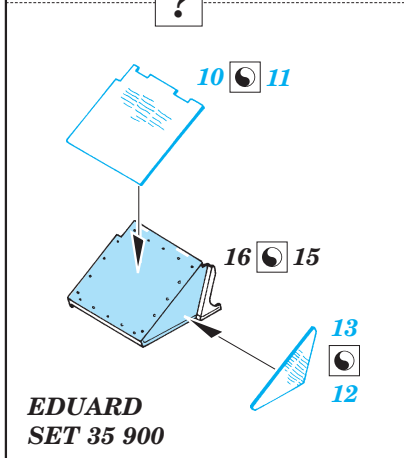

# Zimmerit Brummbär late

eduard

35 902

1/35 scale detail set for Dragon kit 6026 • sada detailů pro model 1/35 Dragon 6026

- APPLY EXPRESS MASK AND PAINT BEFORE GLUING  
POUŽIT EXPRESS MASK NABARVIT PŘED SLEPENÍM
- SYMMETRICAL ASSEMBLY  
SYMETRICKÁ MONTÁŽ
- REMOVE  
ODSTRANIT
- GRIND  
OBROUSIT
- DRILL HOLE  
VRTAT OTVOR
- BEND  
OHNOUT
- OPTION  
VOLBA
- REPLACE  
NAHRADIT

ORIGINAL KIT PARTS  
PŮVODNÍ DÍLY STAVEBNICE
  PHOTO-ETCHED PARTS  
LEPTANÉ DÍLY
  PARTS TO BE REMOVED  
DÍLY K ODSTRANĚNÍ
  FILL  
TMELIT

EDUARD SET 35 900

EDUARD SET 35 900

REFERENCES:  
KAGERO Publ. #12 - STURMPANZER