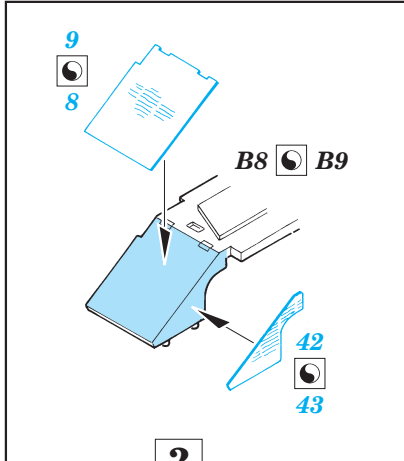

# Zimmerit Brummbär late

eduard

35 902

1/35 scale detail set for Dragon kit 6026 • sada detailů pro model 1/35 Dragon 6026

- APPLY EXPRESS MASK AND PAINT BEFORE GLUING  
POUŽIT EXPRESS MASK NABARVIT PŘED SLEPENÍM
- SYMMETRICAL ASSEMBLY  
SYMETRICKÁ MONTÁŽ
- REMOVE  
ODSTRANIT
- GRIND  
OBROUSIT
- DRILL HOLE  
VRTAT OTVOR
- BEND  
OHNOUT
- OPTION  
VOLBA
- REPLACE  
NAHRADIT

ORIGINAL KIT PARTS  
PŮVODNÍ DÍLY STAVEBNICE
  PHOTO-ETCHED PARTS  
LEPTANÉ DÍLY
  PARTS TO BE REMOVED  
DÍLY K ODSTRANĚNÍ
  FILL  
TMELIT

EDUARD SET 35 900

EDUARD SET 35 900

REFERENCES:  
KAGERO Publ. #12 - STURMPANZER