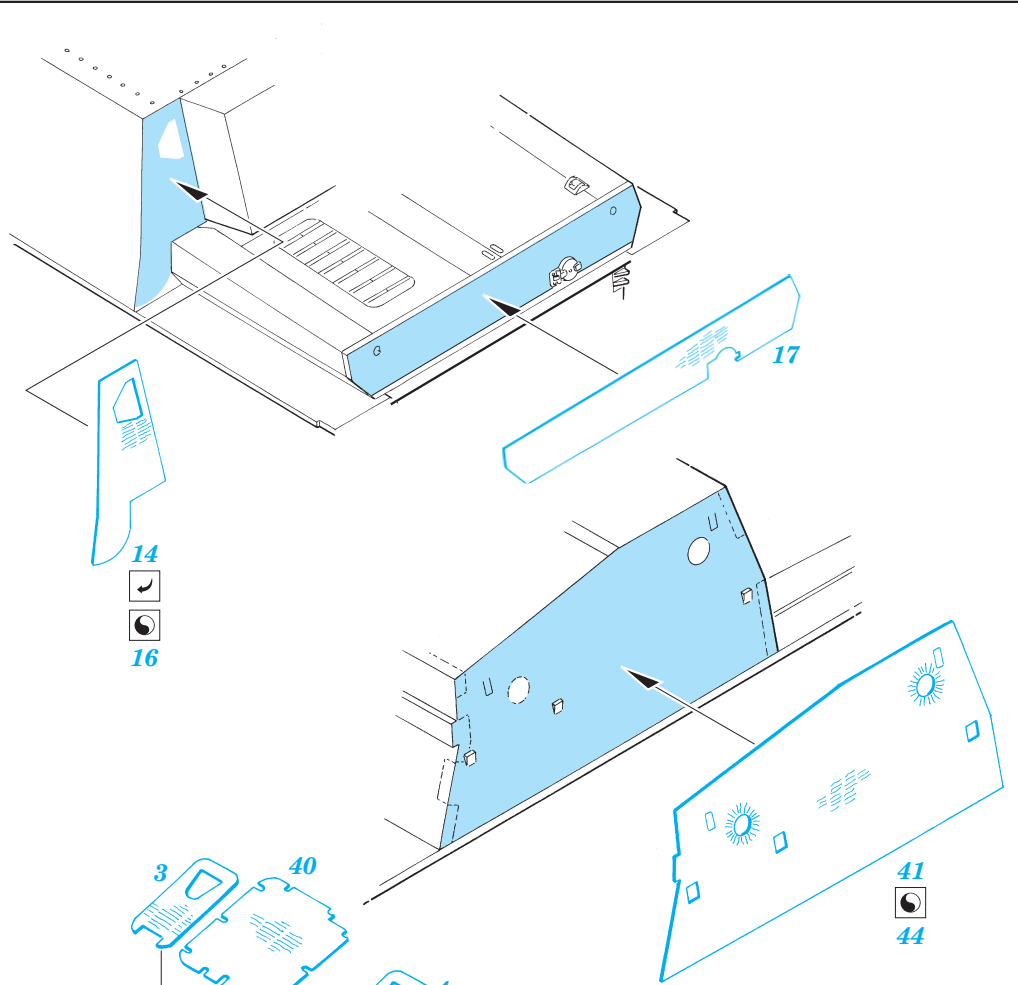

# Zimmerit Brummbär late

eduard

35 902

1/35 scale detail set for Dragon kit 6026 • sada detailů pro model 1/35 Dragon 6026

- APPLY EXPRESS MASK AND PAINT BEFORE GLUING  
POUŽIT EXPRESS MASK NABARVIT PŘED SLEPENÍM
- SYMMETRICAL ASSEMBLY  
SYMETRICKÁ MONTÁŽ
- REMOVE  
ODSTRANIT
- GRIND  
OBROUSIT
- DRILL HOLE  
VRTAT OTVOR
- BEND  
OHNOUT
- OPTION  
VOLBA
- REPLACE  
NAHRADIT

ORIGINAL KIT PARTS  
PŮVODNÍ DÍLY STAVEBNICE
  PHOTO-ETCHED PARTS  
LEPTANÉ DÍLY
  PARTS TO BE REMOVED  
DÍLY K ODSTRANĚNÍ
  FILL  
TMELIT

EDUARD SET 35 900

EDUARD SET 35 900

REFERENCES:  
KAGERO Publ. #12 - STURMPANZER