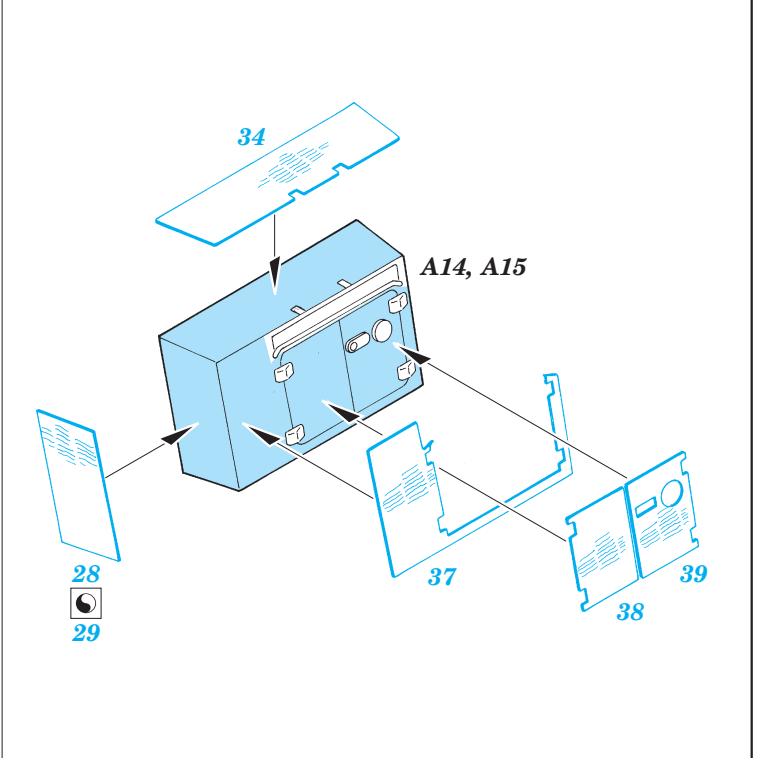

# Zimmerit Brummbär late

eduard

35 902

1/35 scale detail set for Dragon kit 6026 • sada detailů pro model 1/35 Dragon 6026

- APPLY EXPRESS MASK AND PAINT BEFORE GLUING  
POUŽIT EXPRESS MASK NABARVIT PŘED SLEPENÍM
- SYMMETRICAL ASSEMBLY  
SYMETRICKÁ MONTÁŽ
- REMOVE  
ODSTRANIT
- GRIND  
OBROUSIT
- DRILL HOLE  
VRTAT OTVOR
- BEND  
OHNOUT
- OPTION  
VOLBA
- REPLACE  
NAHRADIT

ORIGINAL KIT PARTS  
PŮVODNÍ DÍLY STAVEBNICE
  PHOTO-ETCHED PARTS  
LEPTANÉ DÍLY
  PARTS TO BE REMOVED  
DÍLY K ODSTRANĚNÍ
  FILL  
TMELIT

EDUARD SET 35 900

EDUARD SET 35 900

REFERENCES:  
KAGERO Publ. #12 - STURMPANZER