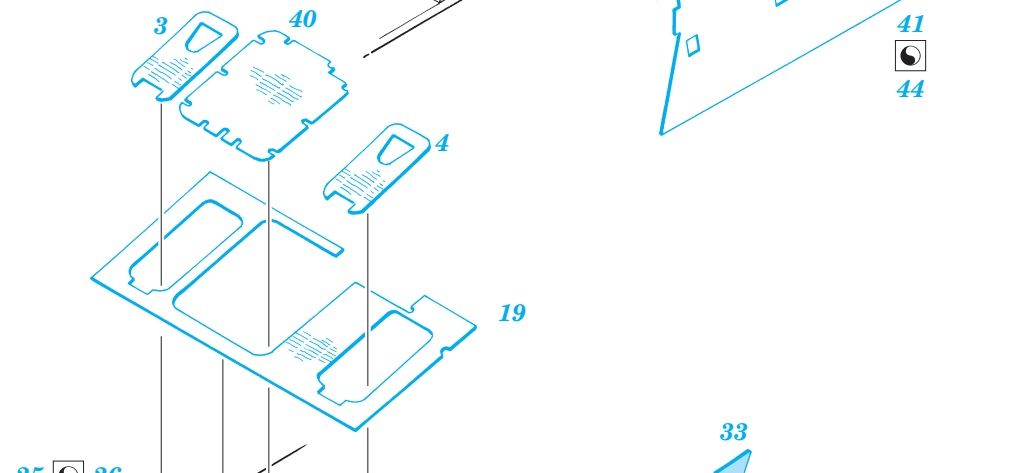

# Zimmerit Brummbär late

eduard

35 902

1/35 scale detail set for Dragon kit 6026 • sada detailů pro model 1/35 Dragon 6026

- APPLY EXPRESS MASK AND PAINT BEFORE GLUING  
POUŽIT EXPRESS MASK NABARVIT PŘED SLEPENÍM
- SYMMETRICAL ASSEMBLY  
SYMETRICKÁ MONTÁŽ
- REMOVE  
ODSTRANIT
- GRIND  
OBROUSIT
- DRILL HOLE  
VRTAT OTVOR
- BEND  
OHNOUT
- OPTION  
VOLBA
- REPLACE  
NAHRADIT

ORIGINAL KIT PARTS  
PŮVODNÍ DÍLY STAVEBNICE
  PHOTO-ETCHED PARTS  
LEPTANÉ DÍLY
  PARTS TO BE REMOVED  
DÍLY K ODSTRANĚNÍ
  FILL  
TMELIT

EDUARD SET 35 900

EDUARD SET 35 900

REFERENCES:  
KAGERO Publ. #12 - STURMPANZER