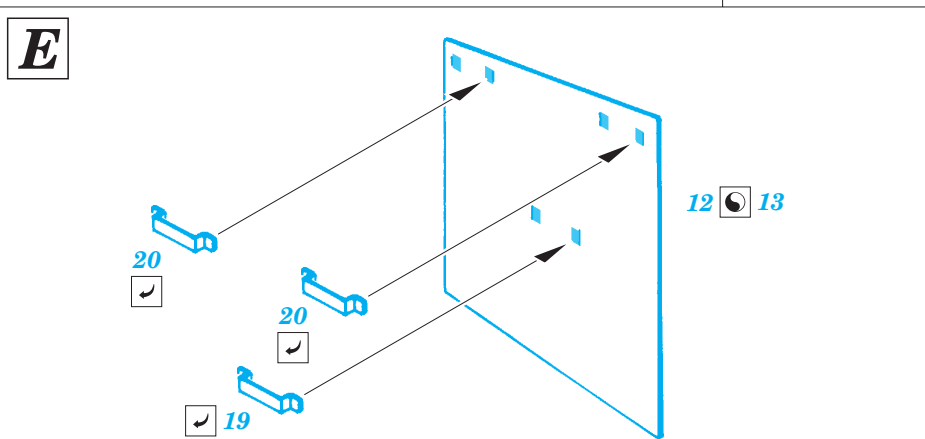

Schürzen Brumbär late

eduard

35 901

1/35 scale detail set for Dragon kit 6026 • sada detailů pro model 1/35 Dragon 6026

- APPLY EXPRESS MASK AND PAINT BEFORE GLUING
POUŽIT EXPRESS MASK NABARVIT PŘED SLEPENÍM
- SYMETRICAL ASSEMBLY
SYMETRICKÁ MONTÁŽ
- REMOVE
ODSTRANIT
- GRIND
OBROUSIT
- DRILL HOLE
VRTAT OTVOR
- BEND
OHNOUT
- OPTION
VOLBA
- REPLACE
NAHRADIT

ORIGINAL KIT PARTS
PŮVODNÍ DÍLY STAVEBNICE
 PHOTO-ETCHED PARTS
LEPTANÉ DÍLY
 PARTS TO BE REMOVED
DÍLY K ODSTRANĚNÍ
 FILL
TMELIT

REFERENCES:
 KAGERO Publ. #12 - STURMPANZER