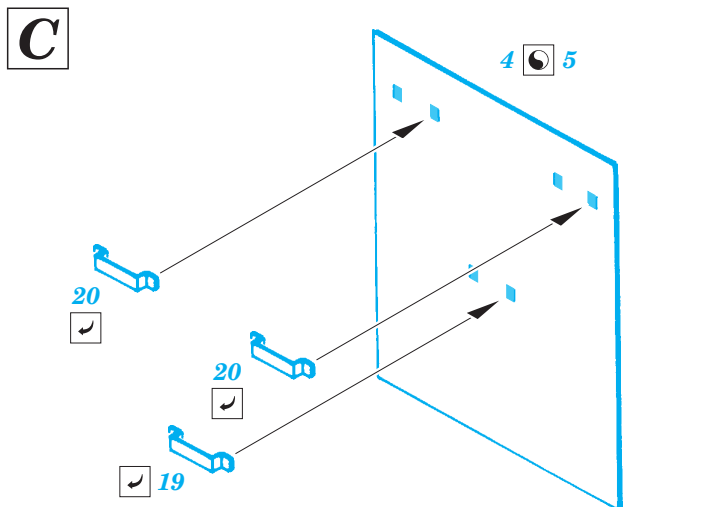

Schürzen Brumbär late

eduard

35 901

1/35 scale detail set for Dragon kit 6026 • sada detailů pro model 1/35 Dragon 6026

- APPLY EXPRESS MASK AND PAINT BEFORE GLUING
POUŽIT EXPRESS MASK NABARVIT PŘED SLEPENÍM
- SYMETRICAL ASSEMBLY
SYMETRICKÁ MONTÁŽ
- REMOVE
ODSTRANIT
- GRIND
OBROUSIT
- DRILL HOLE
VRTAT OTVOR
- BEND
OHNOUT
- OPTION
VOLBA
- REPLACE
NAHRADIT

ORIGINAL KIT PARTS
PŮVODNÍ DÍLY STAVEBNICE
 PHOTO-ETCHED PARTS
LEPTANÉ DÍLY
 PARTS TO BE REMOVED
DÍLY K ODSTRANĚNÍ
 FILL
TMELIT

REFERENCES:
 KAGERO Publ. #12 - STURMPANZER