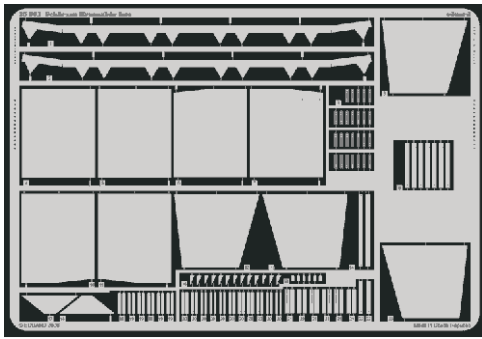

Schürzen Brumbär late

eduard

35 901

1/35 scale detail set for Dragon kit 6026 • sada detailů pro model 1/35 Dragon 6026

- APPLY EXPRESS MASK AND PAINT BEFORE GLUING
POUŽIT EXPRESS MASK NABARVIT PŘED SLEPENÍM
- SYMETRICAL ASSEMBLY
SYMETRICKÁ MONTÁŽ
- REMOVE
ODSTRANIT
- GRIND
OBROUSIT
- DRILL HOLE
VRTAT OTVOR
- BEND
OHNOUT
- OPTION
VOLBA
- REPLACE
NAHRADIT

ORIGINAL KIT PARTS
PŮVODNÍ DÍLY STAVEBNICE
 PHOTO-ETCHED PARTS
LEPTANÉ DÍLY
 PARTS TO BE REMOVED
DÍLY K ODSTRANĚNÍ
 FILL
TMELIT

REFERENCES:
 KAGERO Publ. #12 - STURMPANZER