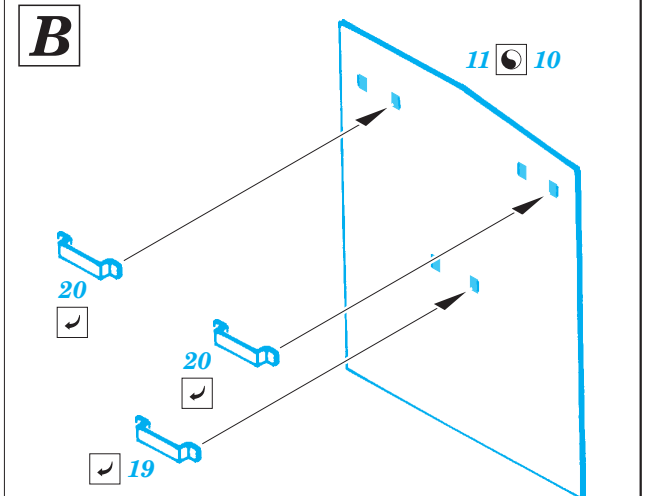

Schürzen Brumbär late

eduard

35 901

1/35 scale detail set for Dragon kit 6026 • sada detailů pro model 1/35 Dragon 6026

- APPLY EXPRESS MASK AND PAINT BEFORE GLUING
POUŽIT EXPRESS MASK NABARVIT PŘED SLEPENÍM
- SYMETRICAL ASSEMBLY
SYMETRICKÁ MONTÁŽ
- REMOVE
ODSTRANIT
- GRIND
OBROUSIT
- DRILL HOLE
VRTAT OTVOR
- BEND
OHNOUT
- OPTION
VOLBA
- REPLACE
NAHRADIT

ORIGINAL KIT PARTS
PŮVODNÍ DÍLY STAVEBNICE
 PHOTO-ETCHED PARTS
LEPTANÉ DÍLY
 PARTS TO BE REMOVED
DÍLY K ODSTRANĚNÍ
 FILL
TMELIT

REFERENCES:
 KAGERO Publ. #12 - STURMPANZER