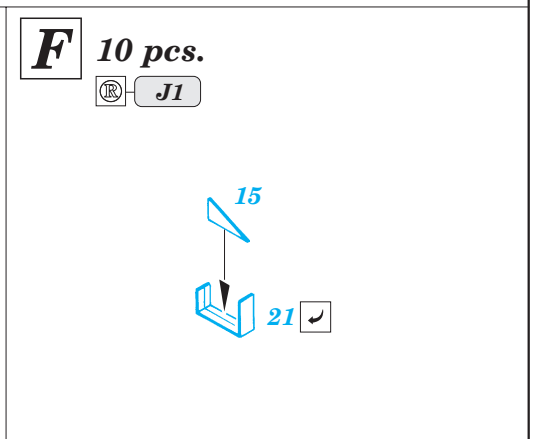

- APPLY EXPRESS MASK AND PAINT BEFORE GLUING
  POUŽIT EXPRESS MASK NABARVIT PŘED SLEPENÍM
- SYMETRICAL ASSEMBLY
  SYMETRICKÁ MONTÁŽ
- REMOVE
  ODSTRANIT
- GRIND
  OBROUSIT
- DRILL HOLE
  VRTAT OTVOR
- BEND
  OHNOUT
- OPTION
  VOLBA
- REPLACE
  NAHRADIT

ORIGINAL KIT PARTS
PŮVODNÍ DÍLY STAVEBNICE
 PHOTO-ETCHED PARTS
LEPTANÉ DÍLY
 PARTS TO BE REMOVED
DÍLY K ODSTRANĚNÍ
 FILL
TMELIT