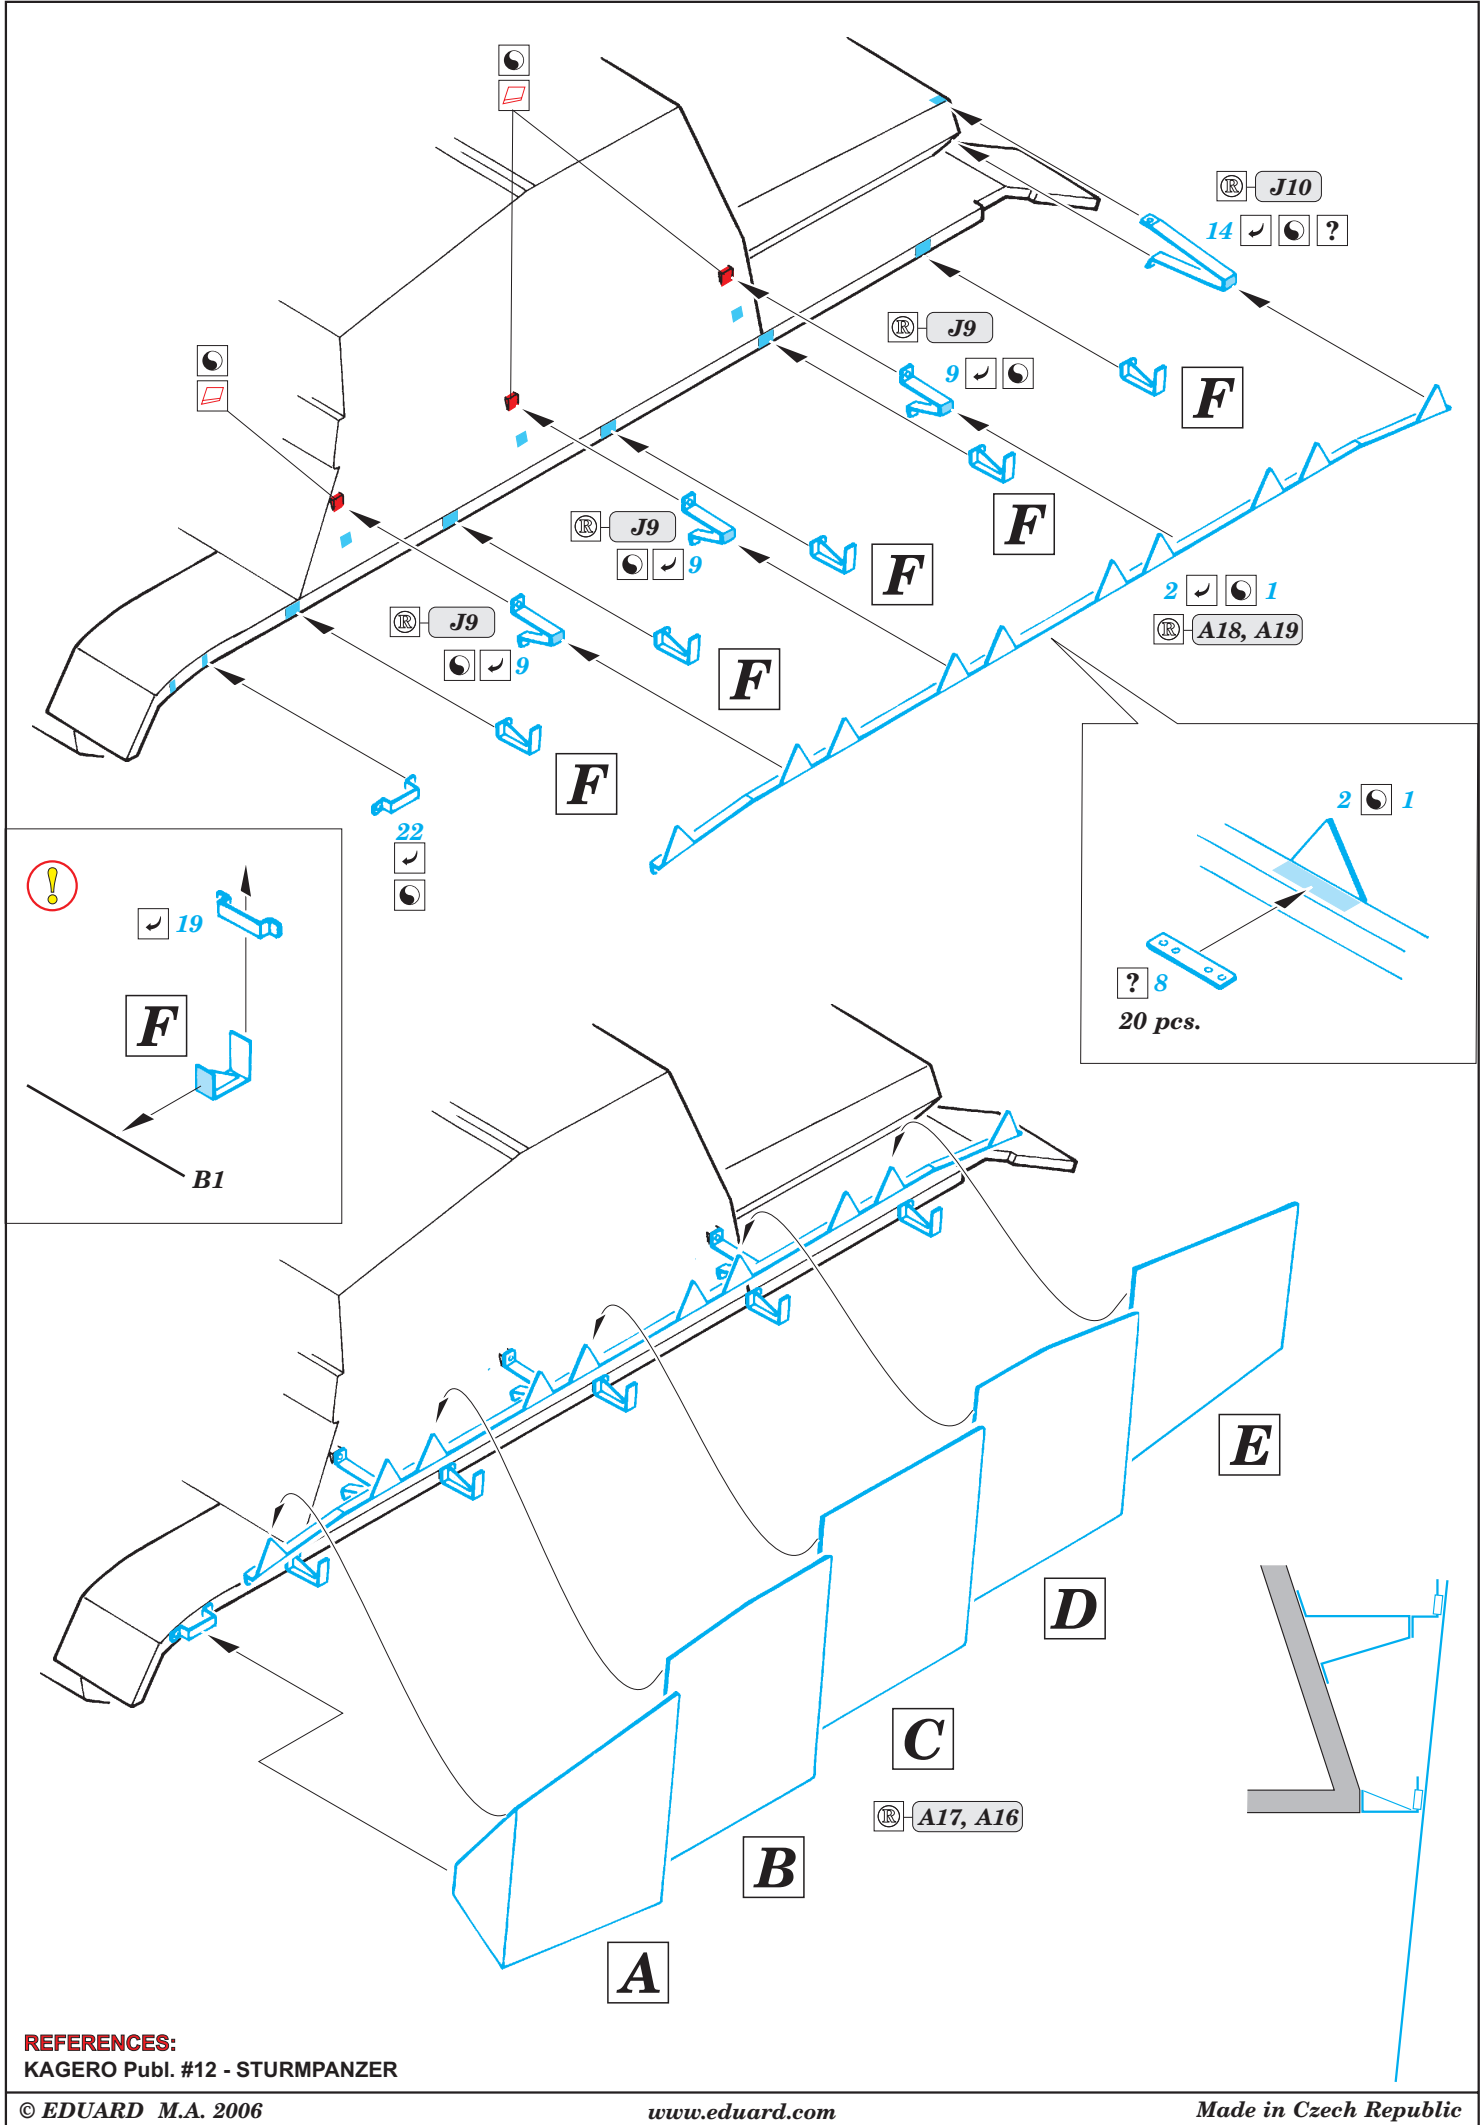

Schürzen Brumbär late

eduard

35 901

1/35 scale detail set for Dragon kit 6026 • sada detailů pro model 1/35 Dragon 6026

- APPLY EXPRESS MASK AND PAINT BEFORE GLUING
POUŽIT EXPRESS MASK NABARVIT PŘED SLEPENÍM
- SYMETRICAL ASSEMBLY
SYMETRICKÁ MONTÁŽ
- REMOVE
ODSTRANIT
- GRIND
OBROUSIT
- DRILL HOLE
VRTAT OTVOR
- BEND
OHNOUT
- OPTION
VOLBA
- REPLACE
NAHRADIT

ORIGINAL KIT PARTS
PŮVODNÍ DÍLY STAVEBNICE
 PHOTO-ETCHED PARTS
LEPTANÉ DÍLY
 PARTS TO BE REMOVED
DÍLY K ODSTRANĚNÍ
 FILL
TMELIT

REFERENCES:
 KAGERO Publ. #12 - STURMPANZER