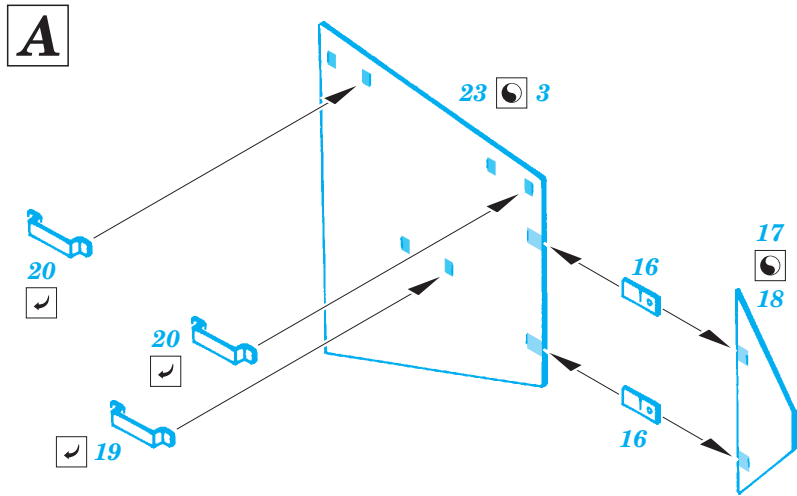

Schürzen Brumbär late

eduard

35 901

1/35 scale detail set for Dragon kit 6026 • sada detailů pro model 1/35 Dragon 6026

- APPLY EXPRESS MASK AND PAINT BEFORE GLUING
POUŽIT EXPRESS MASK NABARVIT PŘED SLEPENÍM
- SYMETRICAL ASSEMBLY
SYMETRICKÁ MONTÁŽ
- REMOVE
ODSTRANIT
- GRIND
OBROUSIT
- DRILL HOLE
VRTAT OTVOR
- BEND
OHNOUT
- OPTION
VOLBA
- REPLACE
NAHRADIT

ORIGINAL KIT PARTS
PŮVODNÍ DÍLY STAVEBNICE
 PHOTO-ETCHED PARTS
LEPTANÉ DÍLY
 PARTS TO BE REMOVED
DÍLY K ODSTRANĚNÍ
 FILL
TMELIT

REFERENCES:
 KAGERO Publ. #12 - STURMPANZER