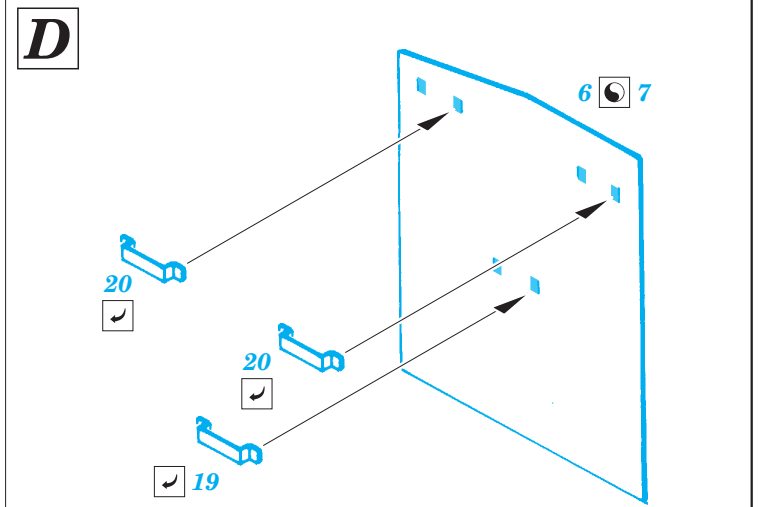

Schürzen Brumbär late

eduard

35 901

1/35 scale detail set for Dragon kit 6026 • sada detailů pro model 1/35 Dragon 6026

- APPLY EXPRESS MASK AND PAINT BEFORE GLUING
POUŽIT EXPRESS MASK NABARVIT PŘED SLEPENÍM
- SYMETRICAL ASSEMBLY
SYMETRICKÁ MONTÁŽ
- REMOVE
ODSTRANIT
- GRIND
OBROUSIT
- DRILL HOLE
VRTAT OTVOR
- BEND
OHNOUT
- OPTION
VOLBA
- REPLACE
NAHRADIT

ORIGINAL KIT PARTS
PŮVODNÍ DÍLY STAVEBNICE
 PHOTO-ETCHED PARTS
LEPTANÉ DÍLY
 PARTS TO BE REMOVED
DÍLY K ODSTRANĚNÍ
 FILL
TMELIT

REFERENCES:
 KAGERO Publ. #12 - STURMPANZER