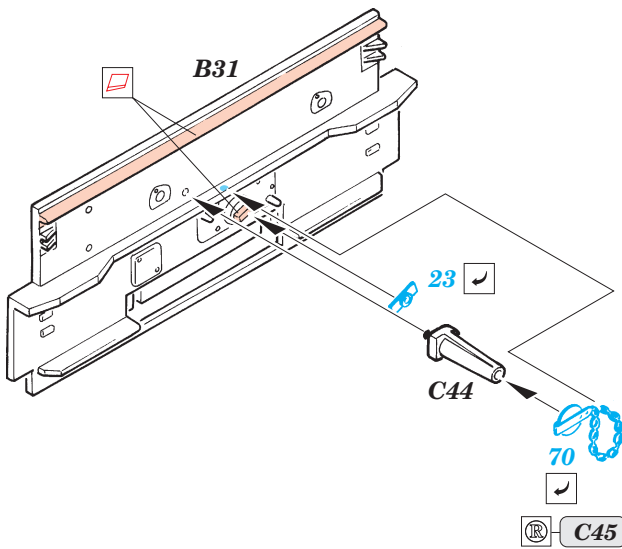

Brumbär late

1/35 scale detail set for Dragon kit 6026 • sada detailů pro model 1/35 Dragon 6026

eduard

35 900

- APPLY EXPRESS MASK AND PAINT BEFORE GLUING
POUŽIT EXPRESS MASK NABARVIT PŘED SLEPENÍM
- SYMMETRICAL ASSEMBLY
SYMETRICKÁ MONTÁŽ
- REMOVE
ODSTRANIT
- GRIND
OBROUSIT
- DRILL HOLE
VRTAT OTVOR
- BEND
OHNOUT
- OPTION
VOLBA
- REPLACE
NAHRADIT

ORIGINAL KIT PARTS
PŮVODNÍ DÍLY STAVEBNICE

PHOTO-ETCHED PARTS
LEPTANÉ DÍLY

PARTS TO BE REMOVED
DÍLY K ODSTRANĚNÍ

FILL
TMELIT

REFERENCES:

KAGERO Publ. #12 - STURMPANZER

2 pcs.

2 pcs.

2 pcs.