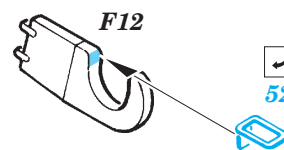

ORIGINAL KIT PARTS
PŮVODNÍ DÍLY STAVEBNICE

PHOTO-ETCHED PARTS
LEPTANÉ DÍLY

PARTS TO BE REMOVED
DÍLY K ODSTRANĚNÍ

FILL
TMELIT

REFERENCES:

KAGERO Publ. #12 - STURMPANZER

2 pcs.

2 pcs.

2 pcs.