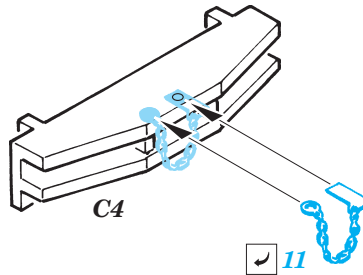

ORIGINAL KIT PARTS
PŮVODNÍ DÍLY STAVEBNICE

PHOTO-ETCHED PARTS
LEPTANÉ DÍLY

PARTS TO BE REMOVED
DÍLY K ODSTRANĚNÍ

FILL
TMELIT

REFERENCES:

KAGERO Publ. #12 - STURMPANZER

2 pcs.

2 pcs.