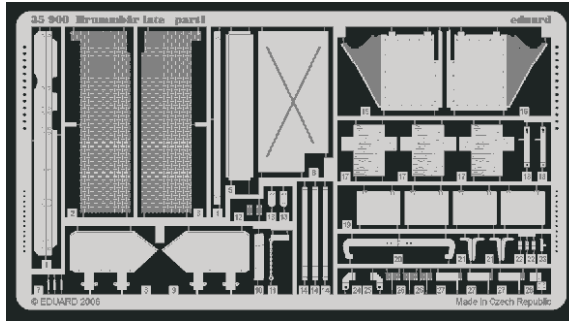

Brumbär late

1/35 scale detail set for Dragon kit 6026 • sada detailů pro model 1/35 Dragon 6026

eduard

35 900

- APPLY EXPRESS MASK AND PAINT BEFORE GLUING
POUŽIT EXPRESS MASK NABARVIT PŘED SLEPENÍM
- SYMMETRICAL ASSEMBLY
SYMETRICKÁ MONTÁŽ
- REMOVE
ODSTRANIT
- GRIND
OBROUSIT
- DRILL HOLE
VRTAT OTVOR
- BEND
OHNOUT
- OPTION
VOLBA
- REPLACE
NAHRADIT

ORIGINAL KIT PARTS
PŮVODNÍ DÍLY STAVEBNICE

PHOTO-ETCHED PARTS
LEPTANÉ DÍLY

PARTS TO BE REMOVED
DÍLY K ODSTRANĚNÍ

FILL
TMELIT

REFERENCES:

KAGERO Publ. #12 - STURMPANZER

2 pcs.

2 pcs.

2 pcs.