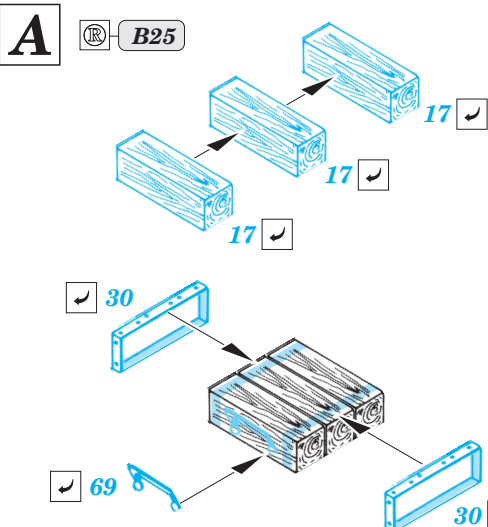

Brumbär late

1/35 scale detail set for Dragon kit 6026 • sada detailů pro model 1/35 Dragon 6026

eduard

35 900

- APPLY EXPRESS MASK AND PAINT BEFORE GLUING
POUŽIT EXPRESS MASK NABARVIT PŘED SLEPENÍM
- SYMMETRICAL ASSEMBLY
SYMETRICKÁ MONTÁŽ
- REMOVE
ODSTRANIT
- GRIND
OBROUSIT
- DRILL HOLE
VRTAT OTVOR
- BEND
OHNOUT
- OPTION
VOLBA
- REPLACE
NAHRADIT

ORIGINAL KIT PARTS
PŮVODNÍ DÍLY STAVEBNICE

PHOTO-ETCHED PARTS
LEPTANÉ DÍLY

PARTS TO BE REMOVED
DÍLY K ODSTRANĚNÍ

FILL
TMELIT

REFERENCES:

KAGERO Publ. #12 - STURMPANZER

2 pcs.

2 pcs.

2 pcs.