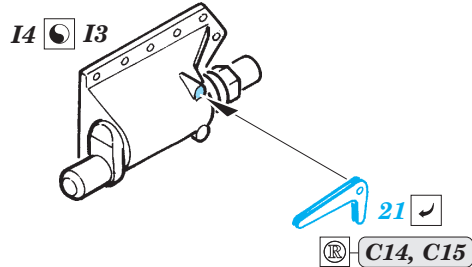

Brumbär late

1/35 scale detail set for Dragon kit 6026 • sada detailů pro model 1/35 Dragon 6026

eduard

35 900

- APPLY EXPRESS MASK AND PAINT BEFORE GLUING
POUŽIT EXPRESS MASK NABARVIT PŘED SLEPENÍM
- SYMMETRICAL ASSEMBLY
SYMETRICKÁ MONTÁŽ
- REMOVE
ODSTRANIT
- GRIND
OBROUSIT
- DRILL HOLE
VRTAT OTVOR
- BEND
OHNOUT
- OPTION
VOLBA
- REPLACE
NAHRADIT

ORIGINAL KIT PARTS
PŮVODNÍ DÍLY STAVEBNICE

PHOTO-ETCHED PARTS
LEPTANÉ DÍLY

PARTS TO BE REMOVED
DÍLY K ODSTRANĚNÍ

FILL
TMELIT

REFERENCES:

KAGERO Publ. #12 - STURMPANZER

2 pcs.

2 pcs.