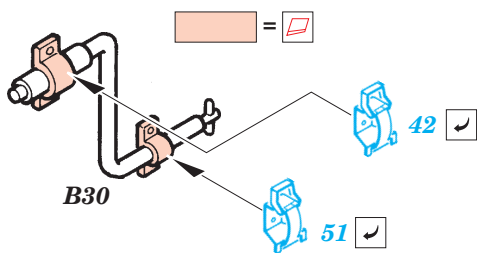

Brumbär late

1/35 scale detail set for Dragon kit 6026 • sada detailů pro model 1/35 Dragon 6026

eduard

35 900

- APPLY EXPRESS MASK AND PAINT BEFORE GLUING
POUŽIT EXPRESS MASK NABARVIT PŘED SLEPENÍM
- SYMMETRICAL ASSEMBLY
SYMETRICKÁ MONTÁŽ
- REMOVE
ODSTRANIT
- GRIND
OBROUSIT
- DRILL HOLE
VRTAT OTVOR
- BEND
OHNOUT
- OPTION
VOLBA
- REPLACE
NAHRADIT

ORIGINAL KIT PARTS
PŮVODNÍ DÍLY STAVEBNICE

PHOTO-ETCHED PARTS
LEPTANÉ DÍLY

PARTS TO BE REMOVED
DÍLY K ODSTRANĚNÍ

FILL
TMELIT

REFERENCES:

KAGERO Publ. #12 - STURMPANZER

2 pcs.

2 pcs.