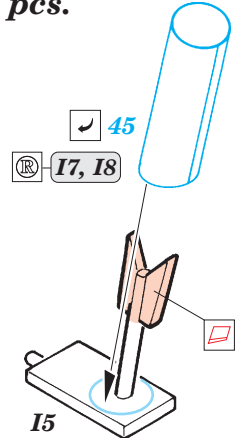

Brumbär late

1/35 scale detail set for Dragon kit 6026 • sada detailů pro model 1/35 Dragon 6026

eduard

35 900

- APPLY EXPRESS MASK AND PAINT BEFORE GLUING
POUŽIT EXPRESS MASK NABARVIT PŘED SLEPENÍM
- SYMMETRICAL ASSEMBLY
SYMETRICKÁ MONTÁŽ
- REMOVE
ODSTRANIT
- GRIND
OBROUSIT
- DRILL HOLE
VRTAT OTVOR
- BEND
OHNOUT
- OPTION
VOLBA
- REPLACE
NAHRADIT

ORIGINAL KIT PARTS
PŮVODNÍ DÍLY STAVEBNICE

PHOTO-ETCHED PARTS
LEPTANÉ DÍLY

PARTS TO BE REMOVED
DÍLY K ODSTRANĚNÍ

FILL
TMELIT

REFERENCES:

KAGERO Publ. #12 - STURMPANZER

2 pcs.

2 pcs.