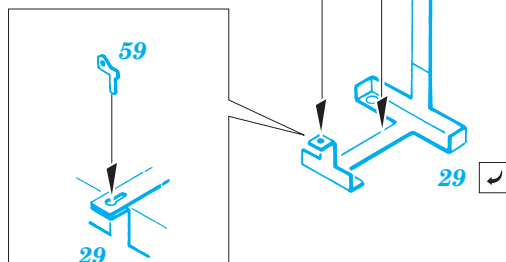

Brumbär late

1/35 scale detail set for Dragon kit 6026 • sada detailů pro model 1/35 Dragon 6026

eduard

35 900

- APPLY EXPRESS MASK AND PAINT BEFORE GLUING
POUŽIT EXPRESS MASK NABARVIT PŘED SLEPENÍM
- SYMMETRICAL ASSEMBLY
SYMETRICKÁ MONTÁŽ
- REMOVE
ODSTRANIT
- GRIND
OBROUSIT
- DRILL HOLE
VRTAT OTVOR
- BEND
OHNOUT
- OPTION
VOLBA
- REPLACE
NAHRADIT

ORIGINAL KIT PARTS
PŮVODNÍ DÍLY STAVEBNICE

PHOTO-ETCHED PARTS
LEPTANÉ DÍLY

PARTS TO BE REMOVED
DÍLY K ODSTRANĚNÍ

FILL
TMELIT

REFERENCES:

KAGERO Publ. #12 - STURMPANZER

2 pcs.

2 pcs.