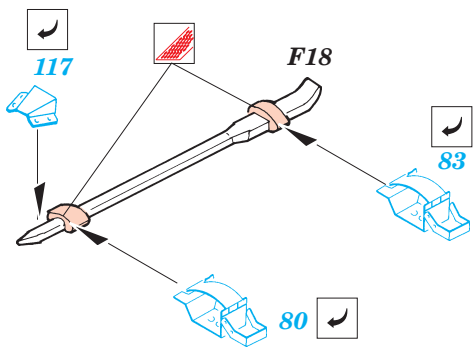

Pz.III Ausf.K Befehlswagen

eduard

35 899

1/35 scale detail set for Dragon No.9018 kit • sada detailů pro model 1/35 Dragon 9018

- APPLY EXPRESS MASK AND PAINT BEFORE GLUING
POUŽIT EXPRESS MASK NABARVIT PŘED SLEPENÍM
- SYMMETRICAL ASSEMBLY
SYMETRICKÁ MONTÁŽ
- REMOVE
ODSTRANIT
- GRIND
OBROUSIT
- DRILL HOLE
VRTAT OTVOR
- BEND
OHNOUT
- OPTION
VOLBA
- REPLACE
NAHRADIT

ORIGINAL KIT PARTS
PŮVODNÍ DÍLY STAVEBNICE

PHOTO-ETCHED PARTS
LEPTANÉ DÍLY

PARTS TO BE REMOVED
DÍLY K ODSTRANĚNÍ

FILL
TMELIT

16, 81, 83, 97

REFERENCES:
 KAGERO - Panzer III Ausf.L/M
 SQUADRON/SIGNAL PUBLIC. #24
 Achtung Panzer No.2 - Pz.Kpfw III