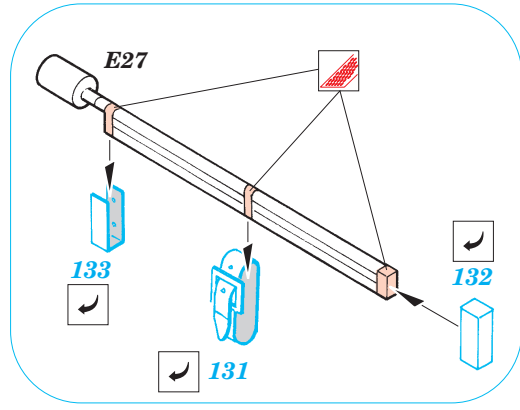

ORIGINAL KIT PARTS
PŮVODNÍ DÍLY STAVEBNICE

PHOTO-ETCHED PARTS
LEPTANÉ DÍLY

PARTS TO BE REMOVED
DÍLY K ODSTRANĚNÍ

FILL
TMELIT

16, 81, 83, 97

REFERENCES:
 KAGERO - Panzer III Ausf.L/M
 SQUADRON/SIGNAL PUBLIC. #24
 Achtung Panzer No.2 - Pz.Kpfw III