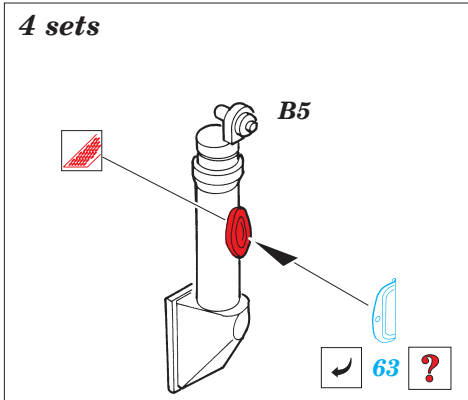

Pz.III Ausf.K Befehlswagen

eduard

35 899

1/35 scale detail set for Dragon No.9018 kit • sada detailů pro model 1/35 Dragon 9018

- APPLY EXPRESS MASK AND PAINT BEFORE GLUING
POUŽIT EXPRESS MASK NABARVIT PŘED SLEPENÍM
- SYMMETRICAL ASSEMBLY
SYMETRICKÁ MONTÁŽ
- REMOVE
ODSTRANIT
- GRIND
OBROUSIT
- DRILL HOLE
VRTAT OTVOR
- BEND
OHNOUT
- OPTION
VOLBA
- REPLACE
NAHRADIT

ORIGINAL KIT PARTS
PŮVODNÍ DÍLY STAVEBNICE

PHOTO-ETCHED PARTS
LEPTANÉ DÍLY

PARTS TO BE REMOVED
DÍLY K ODSTRANĚNÍ

FILL
TMELIT

16, 81, 83, 97

REFERENCES:
 KAGERO - Panzer III Ausf.L/M
 SQUADRON/SIGNAL PUBLIC. #24
 Achtung Panzer No.2 - Pz.Kpfw III