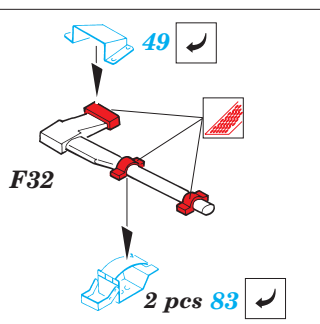

ORIGINAL KIT PARTS
PŮVODNÍ DÍLY STAVEBNICE

PHOTO-ETCHED PARTS
LEPTANÉ DÍLY

PARTS TO BE REMOVED
DÍLY K ODSTRANĚNÍ

FILL
TMELIT

16, 81, 83, 97

REFERENCES:
 KAGERO - Panzer III Ausf.L/M
 SQUADRON/SIGNAL PUBLIC. #24
 Achtung Panzer No.2 - Pz.Kpfw III