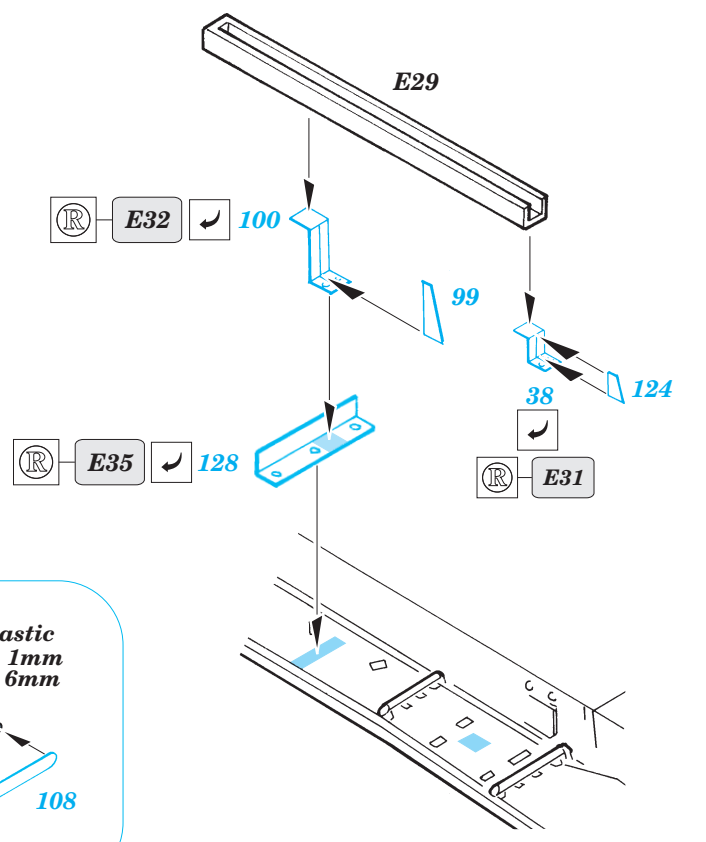

Pz.III Ausf.K Befehlswagen

eduard

35 899

1/35 scale detail set for Dragon No.9018 kit • sada detailů pro model 1/35 Dragon 9018

- APPLY EXPRESS MASK AND PAINT BEFORE GLUING
POUŽIT EXPRESS MASK NABARVIT PŘED SLEPENÍM
- SYMMETRICAL ASSEMBLY
SYMETRICKÁ MONTÁŽ
- REMOVE
ODSTRANIT
- GRIND
OBROUSIT
- DRILL HOLE
VRTAT OTVOR
- BEND
OHNOUT
- OPTION
VOLBA
- REPLACE
NAHRADIT

ORIGINAL KIT PARTS
PŮVODNÍ DÍLY STAVEBNICE

PHOTO-ETCHED PARTS
LEPTANÉ DÍLY

PARTS TO BE REMOVED
DÍLY K ODSTRANĚNÍ

FILL
TMELIT

16, 81, 83, 97

REFERENCES:
 KAGERO - Panzer III Ausf.L/M
 SQUADRON/SIGNAL PUBLIC. #24
 Achtung Panzer No.2 - Pz.Kpfw III