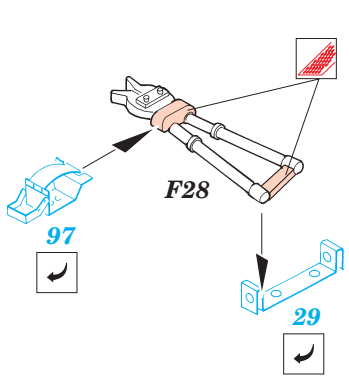

Pz.III Ausf.K Befehlswagen

eduard

35 899

1/35 scale detail set for Dragon No.9018 kit • sada detailů pro model 1/35 Dragon 9018

- APPLY EXPRESS MASK AND PAINT BEFORE GLUING
POUŽIT EXPRESS MASK NABARVIT PŘED SLEPENÍM
- SYMMETRICAL ASSEMBLY
SYMETRICKÁ MONTÁŽ
- REMOVE
ODSTRANIT
- GRIND
OBROUSIT
- DRILL HOLE
VRTAT OTVOR
- BEND
OHNOUT
- OPTION
VOLBA
- REPLACE
NAHRADIT

ORIGINAL KIT PARTS
PŮVODNÍ DÍLY STAVEBNICE

PHOTO-ETCHED PARTS
LEPTANÉ DÍLY

PARTS TO BE REMOVED
DÍLY K ODSTRANĚNÍ

FILL
TMELIT

16, 81, 83, 97

REFERENCES:
 KAGERO - Panzer III Ausf.L/M
 SQUADRON/SIGNAL PUBLIC. #24
 Achtung Panzer No.2 - Pz.Kpfw III