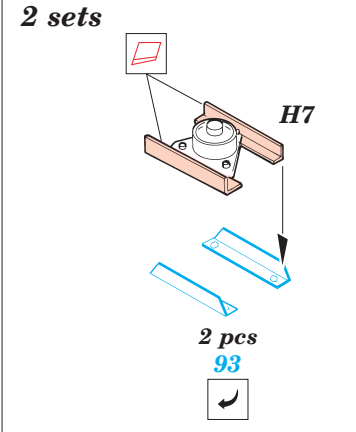

ORIGINAL KIT PARTS
PŮVODNÍ DÍLY STAVEBNICE

PHOTO-ETCHED PARTS
LEPTANÉ DÍLY

PARTS TO BE REMOVED
DÍLY K ODSTRANĚNÍ

FILL
TMELIT

16, 81, 83, 97

REFERENCES:
 KAGERO - Panzer III Ausf.L/M
 SQUADRON/SIGNAL PUBLIC. #24
 Achtung Panzer No.2 - Pz.Kpfw III