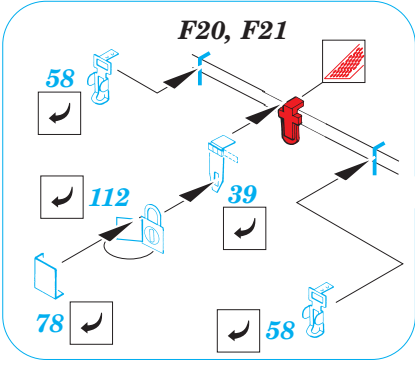

Pz.III Ausf.K Befehlswagen

eduard

35 899

1/35 scale detail set for Dragon No.9018 kit • sada detailů pro model 1/35 Dragon 9018

- APPLY EXPRESS MASK AND PAINT BEFORE GLUING
POUŽIT EXPRESS MASK NABARVIT PŘED SLEPENÍM
- SYMMETRICAL ASSEMBLY
SYMETRICKÁ MONTÁŽ
- REMOVE
ODSTRANIT
- GRIND
OBROUSIT
- DRILL HOLE
VRTAT OTVOR
- BEND
OHNOUT
- OPTION
VOLBA
- REPLACE
NAHRADIT

ORIGINAL KIT PARTS
PŮVODNÍ DÍLY STAVEBNICE

PHOTO-ETCHED PARTS
LEPTANÉ DÍLY

PARTS TO BE REMOVED
DÍLY K ODSTRANĚNÍ

FILL
TMELIT

16, 81, 83, 97

REFERENCES:
 KAGERO - Panzer III Ausf.L/M
 SQUADRON/SIGNAL PUBLIC. #24
 Achtung Panzer No.2 - Pz.Kpfw III