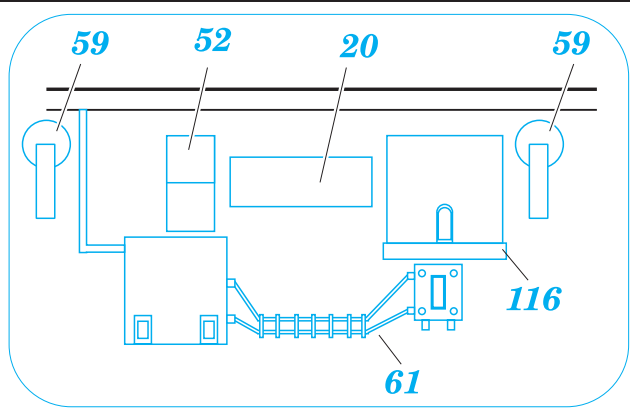

ORIGINAL KIT PARTS
PŮVODNÍ DÍLY STAVEBNICE

PHOTO-ETCHED PARTS
LEPTANÉ DÍLY

PARTS TO BE REMOVED
DÍLY K ODSTRANĚNÍ

FILL
TMELIT

16, 81, 83, 97

REFERENCES:
 KAGERO - Panzer III Ausf.L/M
 SQUADRON/SIGNAL PUBLIC. #24
 Achtung Panzer No.2 - Pz.Kpfw III