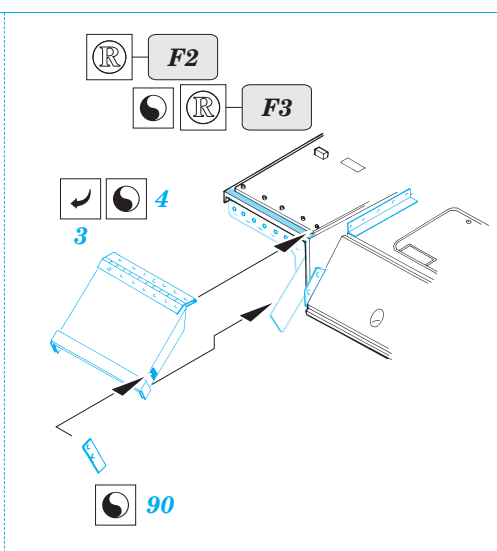

Pz.III Ausf.K Befehlswagen

eduard

35 899

1/35 scale detail set for Dragon No.9018 kit • sada detailů pro model 1/35 Dragon 9018

- APPLY EXPRESS MASK AND PAINT BEFORE GLUING
POUŽIT EXPRESS MASK NABARVIT PŘED SLEPENÍM
- SYMMETRICAL ASSEMBLY
SYMETRICKÁ MONTÁŽ
- REMOVE
ODSTRANIT
- GRIND
OBROUSIT
- DRILL HOLE
VRTAT OTVOR
- BEND
OHNOUT
- OPTION
VOLBA
- REPLACE
NAHRADIT

ORIGINAL KIT PARTS
PŮVODNÍ DÍLY STAVEBNICE

PHOTO-ETCHED PARTS
LEPTANÉ DÍLY

PARTS TO BE REMOVED
DÍLY K ODSTRANĚNÍ

FILL
TMELIT

16, 81, 83, 97

REFERENCES:
 KAGERO - Panzer III Ausf.L/M
 SQUADRON/SIGNAL PUBLIC. #24
 Achtung Panzer No.2 - Pz.Kpfw III