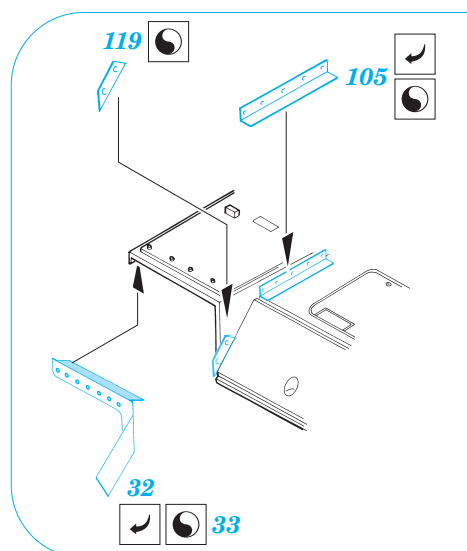

Pz.III Ausf.K Befehlswagen

eduard

35 899

1/35 scale detail set for Dragon No.9018 kit • sada detailů pro model 1/35 Dragon 9018

- APPLY EXPRESS MASK AND PAINT BEFORE GLUING
POUŽIT EXPRESS MASK NABARVIT PŘED SLEPENÍM
- SYMMETRICAL ASSEMBLY
SYMETRICKÁ MONTÁŽ
- REMOVE
ODSTRANIT
- GRIND
OBROUSIT
- DRILL HOLE
VRTAT OTVOR
- BEND
OHNOUT
- OPTION
VOLBA
- REPLACE
NAHRADIT

ORIGINAL KIT PARTS
PŮVODNÍ DÍLY STAVEBNICE

PHOTO-ETCHED PARTS
LEPTANÉ DÍLY

PARTS TO BE REMOVED
DÍLY K ODSTRANĚNÍ

FILL
TMELIT

16, 81, 83, 97

REFERENCES:
 KAGERO - Panzer III Ausf.L/M
 SQUADRON/SIGNAL PUBLIC. #24
 Achtung Panzer No.2 - Pz.Kpfw III