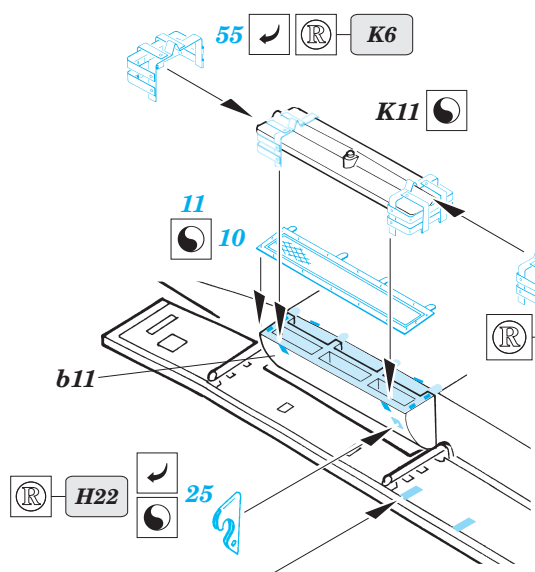

ORIGINAL KIT PARTS
PŮVODNÍ DÍLY STAVEBNICE

PHOTO-ETCHED PARTS
LEPTANÉ DÍLY

PARTS TO BE REMOVED
DÍLY K ODSTRANĚNÍ

FILL
TMELIT

16, 81, 83, 97

REFERENCES:
 KAGERO - Panzer III Ausf.L/M
 SQUADRON/SIGNAL PUBLIC. #24
 Achtung Panzer No.2 - Pz.Kpfw III