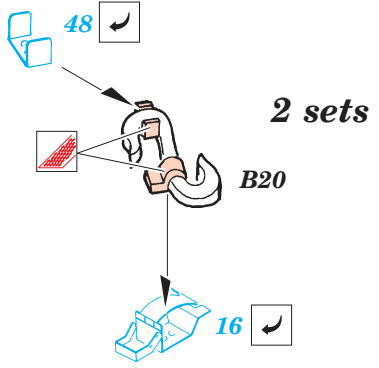

Pz.III Ausf.K Befehlswagen

eduard

35 899

1/35 scale detail set for Dragon No.9018 kit • sada detailů pro model 1/35 Dragon 9018

- APPLY EXPRESS MASK AND PAINT BEFORE GLUING
POUŽIT EXPRESS MASK NABARVIT PŘED SLEPENÍM
- SYMMETRICAL ASSEMBLY
SYMETRICKÁ MONTÁŽ
- REMOVE
ODSTRANIT
- GRIND
OBROUSIT
- DRILL HOLE
VRTAT OTVOR
- BEND
OHNOUT
- OPTION
VOLBA
- REPLACE
NAHRADIT

ORIGINAL KIT PARTS
PŮVODNÍ DÍLY STAVEBNICE

PHOTO-ETCHED PARTS
LEPTANÉ DÍLY

PARTS TO BE REMOVED
DÍLY K ODSTRANĚNÍ

FILL
TMELIT

16, 81, 83, 97

REFERENCES:
 KAGERO - Panzer III Ausf.L/M
 SQUADRON/SIGNAL PUBLIC. #24
 Achtung Panzer No.2 - Pz.Kpfw III