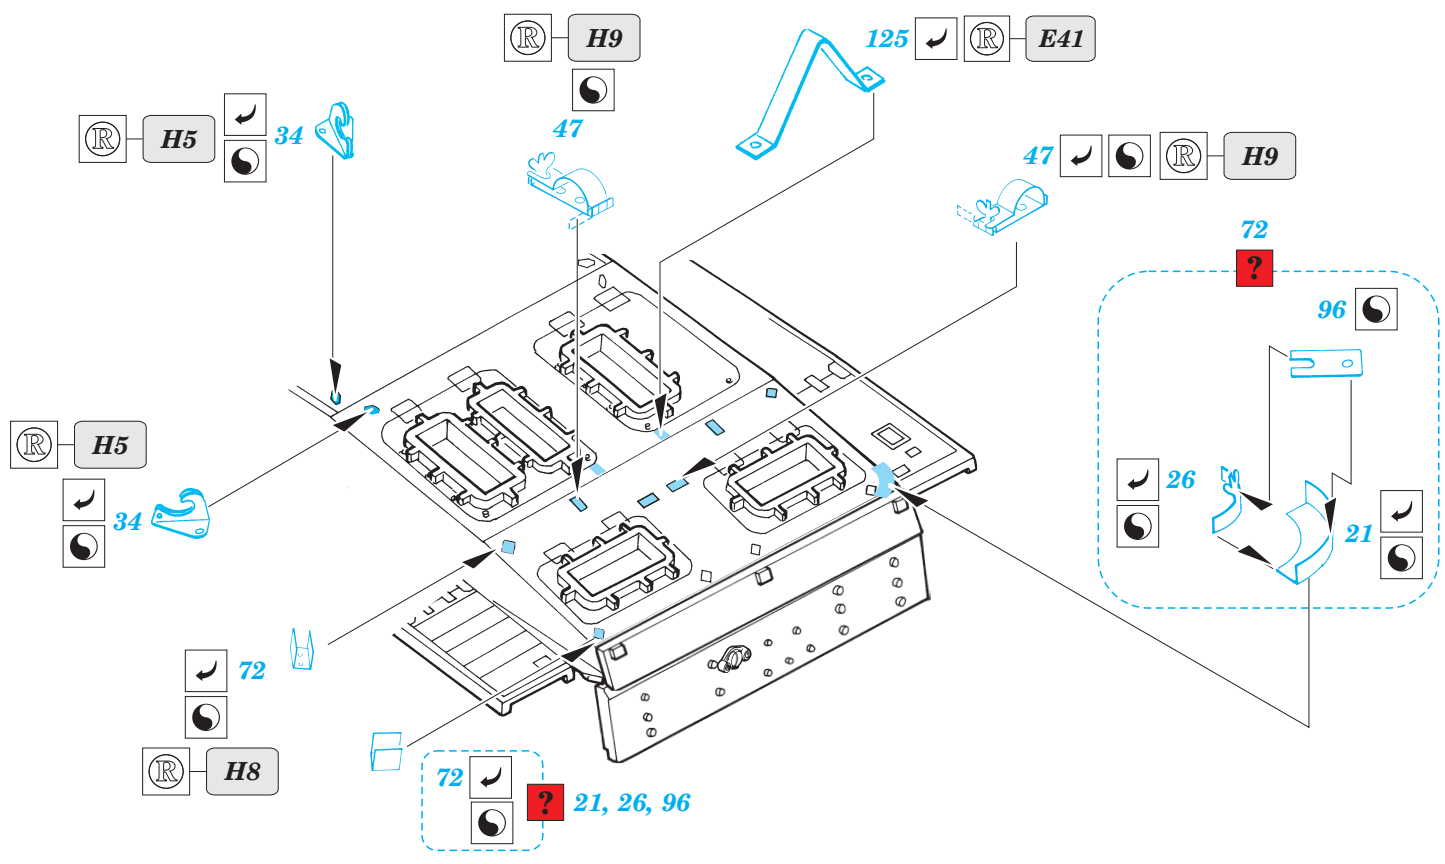

Pz.III Ausf.K Befehlswagen

eduard

35 899

1/35 scale detail set for Dragon No.9018 kit • sada detailů pro model 1/35 Dragon 9018

- APPLY EXPRESS MASK AND PAINT BEFORE GLUING
POUŽIT EXPRESS MASK NABARVIT PŘED SLEPENÍM
- SYMMETRICAL ASSEMBLY
SYMETRICKÁ MONTÁŽ
- REMOVE
ODSTRANIT
- GRIND
OBROUSIT
- DRILL HOLE
VRTAT OTVOR
- BEND
OHNOUT
- OPTION
VOLBA
- REPLACE
NAHRADIT

ORIGINAL KIT PARTS
PŮVODNÍ DÍLY STAVEBNICE

PHOTO-ETCHED PARTS
LEPTANÉ DÍLY

PARTS TO BE REMOVED
DÍLY K ODSTRANĚNÍ

FILL
TMELIT

16, 81, 83, 97

REFERENCES:
 KAGERO - Panzer III Ausf.L/M
 SQUADRON/SIGNAL PUBLIC. #24
 Achtung Panzer No.2 - Pz.Kpfw III