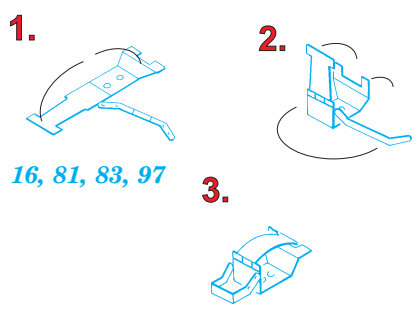

Pz.III Ausf.K Befehlswagen

eduard

35 899

1/35 scale detail set for Dragon No.9018 kit • sada detailů pro model 1/35 Dragon 9018

- APPLY EXPRESS MASK AND PAINT BEFORE GLUING
POUŽIT EXPRESS MASK NABARVIT PŘED SLEPENÍM
- SYMMETRICAL ASSEMBLY
SYMETRICKÁ MONTÁŽ
- REMOVE
ODSTRANIT
- GRIND
OBROUSIT
- DRILL HOLE
VRTAT OTVOR
- BEND
OHNOUT
- OPTION
VOLBA
- REPLACE
NAHRADIT

ORIGINAL KIT PARTS
PŮVODNÍ DÍLY STAVEBNICE

PHOTO-ETCHED PARTS
LEPTANÉ DÍLY

PARTS TO BE REMOVED
DÍLY K ODSTRANĚNÍ

FILL
TMELIT

16, 81, 83, 97

REFERENCES:
 KAGERO - Panzer III Ausf.L/M
 SQUADRON/SIGNAL PUBLIC. #24
 Achtung Panzer No.2 - Pz.Kpfw III