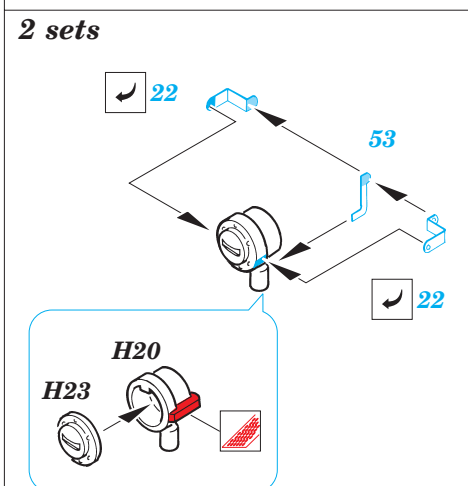

Pz.III Ausf.K Befehlswagen

eduard

35 899

1/35 scale detail set for Dragon No.9018 kit • sada detailů pro model 1/35 Dragon 9018

- APPLY EXPRESS MASK AND PAINT BEFORE GLUING
POUŽIT EXPRESS MASK NABARVIT PŘED SLEPENÍM
- SYMMETRICAL ASSEMBLY
SYMETRICKÁ MONTÁŽ
- REMOVE
ODSTRANIT
- GRIND
OBROUSIT
- DRILL HOLE
VRTAT OTVOR
- BEND
OHNOUT
- OPTION
VOLBA
- REPLACE
NAHRADIT

ORIGINAL KIT PARTS
PŮVODNÍ DÍLY STAVEBNICE

PHOTO-ETCHED PARTS
LEPTANÉ DÍLY

PARTS TO BE REMOVED
DÍLY K ODSTRANĚNÍ

FILL
TMELIT

16, 81, 83, 97

REFERENCES:
 KAGERO - Panzer III Ausf.L/M
 SQUADRON/SIGNAL PUBLIC. #24
 Achtung Panzer No.2 - Pz.Kpfw III