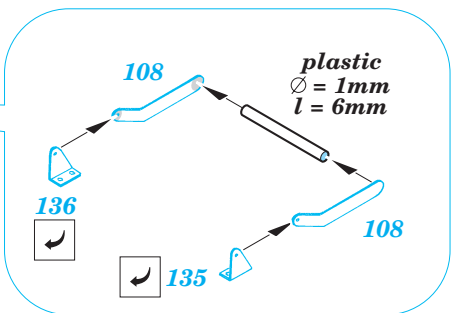

Pz.III Ausf.K Befehlswagen

eduard

35 899

1/35 scale detail set for Dragon No.9018 kit • sada detailů pro model 1/35 Dragon 9018

- APPLY EXPRESS MASK AND PAINT BEFORE GLUING
POUŽIT EXPRESS MASK NABARVIT PŘED SLEPENÍM
- SYMMETRICAL ASSEMBLY
SYMETRICKÁ MONTÁŽ
- REMOVE
ODSTRANIT
- GRIND
OBROUSIT
- DRILL HOLE
VRTAT OTVOR
- BEND
OHNOUT
- OPTION
VOLBA
- REPLACE
NAHRADIT

ORIGINAL KIT PARTS
PŮVODNÍ DÍLY STAVEBNICE

PHOTO-ETCHED PARTS
LEPTANÉ DÍLY

PARTS TO BE REMOVED
DÍLY K ODSTRANĚNÍ

FILL
TMELIT

16, 81, 83, 97

REFERENCES:
 KAGERO - Panzer III Ausf.L/M
 SQUADRON/SIGNAL PUBLIC. #24
 Achtung Panzer No.2 - Pz.Kpfw III