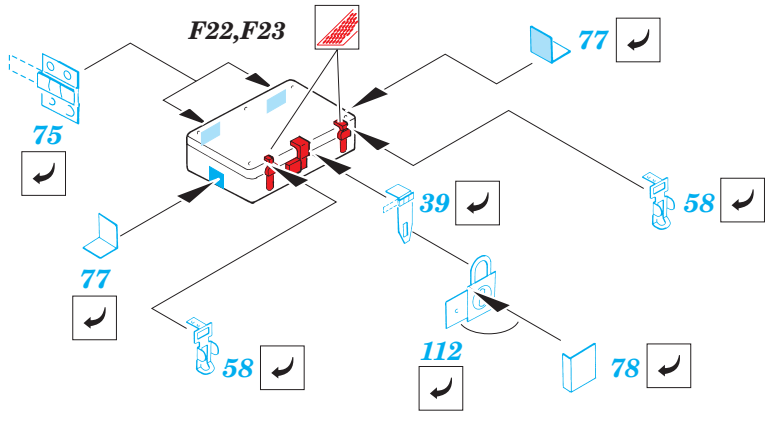

Pz.III Ausf.K Befehlswagen

eduard

35 899

1/35 scale detail set for Dragon No.9018 kit • sada detailů pro model 1/35 Dragon 9018

- APPLY EXPRESS MASK AND PAINT BEFORE GLUING
POUŽIT EXPRESS MASK NABARVIT PŘED SLEPENÍM
- SYMMETRICAL ASSEMBLY
SYMETRICKÁ MONTÁŽ
- REMOVE
ODSTRANIT
- GRIND
OBROUSIT
- DRILL HOLE
VRTAT OTVOR
- BEND
OHNOUT
- OPTION
VOLBA
- REPLACE
NAHRADIT

ORIGINAL KIT PARTS
PŮVODNÍ DÍLY STAVEBNICE

PHOTO-ETCHED PARTS
LEPTANÉ DÍLY

PARTS TO BE REMOVED
DÍLY K ODSTRANĚNÍ

FILL
TMELIT

16, 81, 83, 97

REFERENCES:
 KAGERO - Panzer III Ausf.L/M
 SQUADRON/SIGNAL PUBLIC. #24
 Achtung Panzer No.2 - Pz.Kpfw III