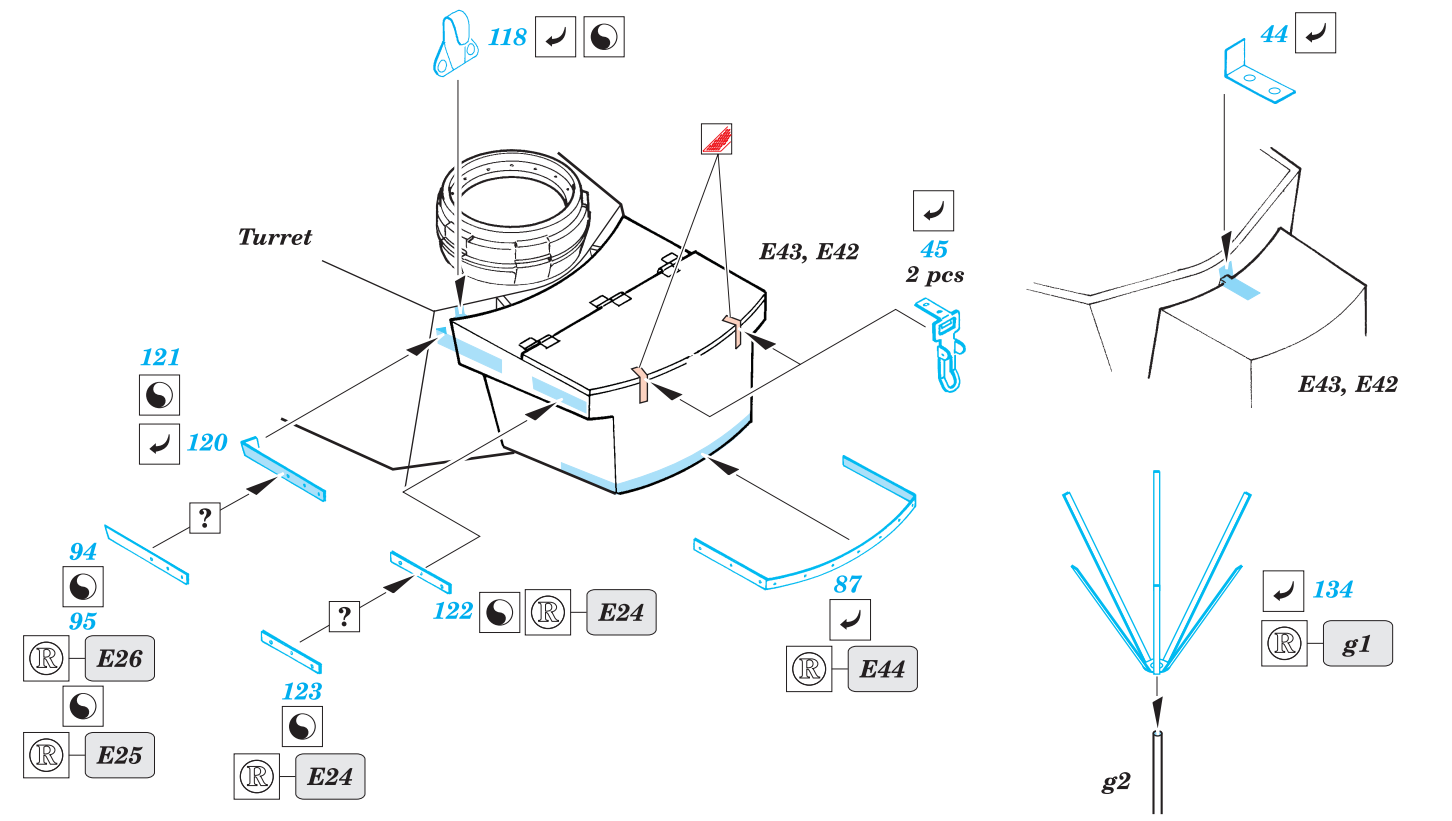

Pz.III Ausf.K Befehlswagen

eduard

35 899

1/35 scale detail set for Dragon No.9018 kit • sada detailů pro model 1/35 Dragon 9018

- APPLY EXPRESS MASK AND PAINT BEFORE GLUING
POUŽIT EXPRESS MASK NABARVIT PŘED SLEPENÍM
- SYMMETRICAL ASSEMBLY
SYMETRICKÁ MONTÁŽ
- REMOVE
ODSTRANIT
- GRIND
OBROUSIT
- DRILL HOLE
VRTAT OTVOR
- BEND
OHNOUT
- OPTION
VOLBA
- REPLACE
NAHRADIT

ORIGINAL KIT PARTS
PŮVODNÍ DÍLY STAVEBNICE

PHOTO-ETCHED PARTS
LEPTANÉ DÍLY

PARTS TO BE REMOVED
DÍLY K ODSTRANĚNÍ

FILL
TMELIT

16, 81, 83, 97

REFERENCES:
 KAGERO - Panzer III Ausf.L/M
 SQUADRON/SIGNAL PUBLIC. #24
 Achtung Panzer No.2 - Pz.Kpfw III