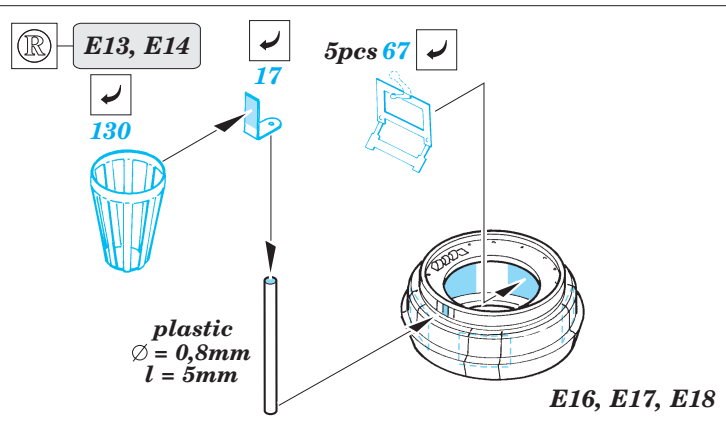

ORIGINAL KIT PARTS
PŮVODNÍ DÍLY STAVEBNICE

PHOTO-ETCHED PARTS
LEPTANÉ DÍLY

PARTS TO BE REMOVED
DÍLY K ODSTRANĚNÍ

FILL
TMELIT

16, 81, 83, 97

REFERENCES:
 KAGERO - Panzer III Ausf.L/M
 SQUADRON/SIGNAL PUBLIC. #24
 Achtung Panzer No.2 - Pz.Kpfw III