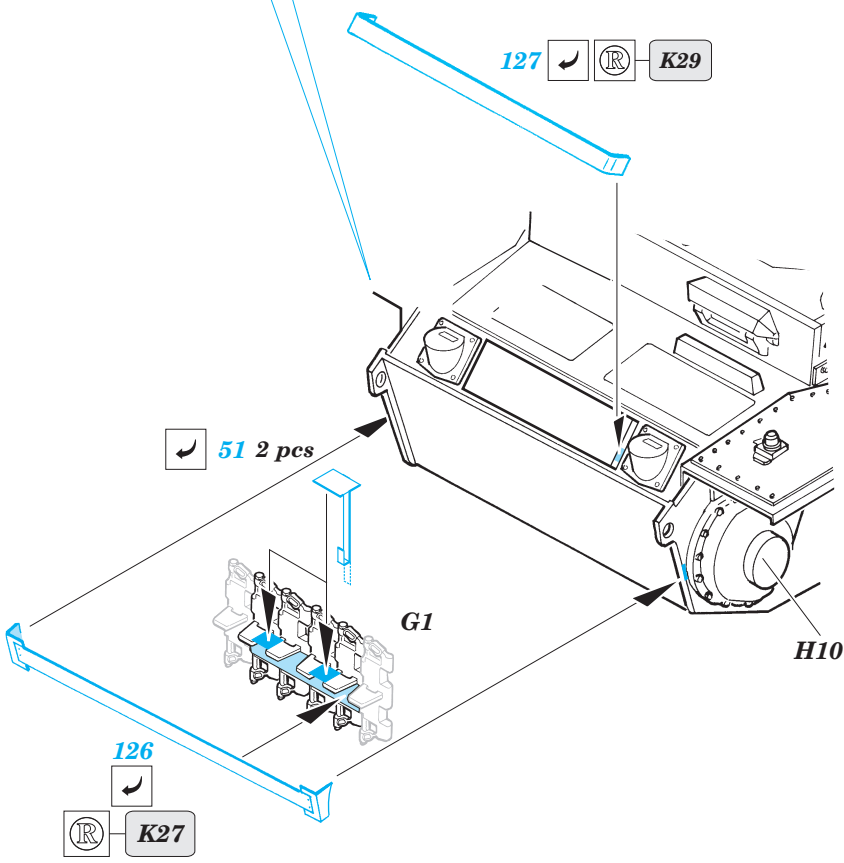

Pz.III Ausf.K Befehlswagen

eduard

35 899

1/35 scale detail set for Dragon No.9018 kit • sada detailů pro model 1/35 Dragon 9018

- APPLY EXPRESS MASK AND PAINT BEFORE GLUING
POUŽIT EXPRESS MASK NABARVIT PŘED SLEPENÍM
- SYMMETRICAL ASSEMBLY
SYMETRICKÁ MONTÁŽ
- REMOVE
ODSTRANIT
- GRIND
OBROUSIT
- DRILL HOLE
VRTAT OTVOR
- BEND
OHNOUT
- OPTION
VOLBA
- REPLACE
NAHRADIT

ORIGINAL KIT PARTS
PŮVODNÍ DÍLY STAVEBNICE

PHOTO-ETCHED PARTS
LEPTANÉ DÍLY

PARTS TO BE REMOVED
DÍLY K ODSTRANĚNÍ

FILL
TMELIT

16, 81, 83, 97

REFERENCES:
 KAGERO - Panzer III Ausf.L/M
 SQUADRON/SIGNAL PUBLIC. #24
 Achtung Panzer No.2 - Pz.Kpfw III