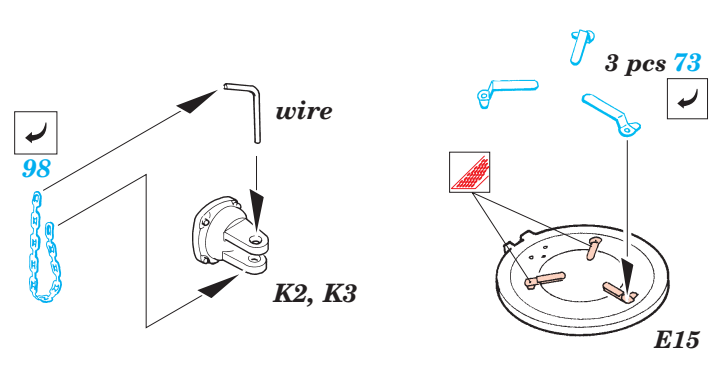

Pz.III Ausf.K Befehlswagen

eduard

35 899

1/35 scale detail set for Dragon No.9018 kit • sada detailů pro model 1/35 Dragon 9018

- APPLY EXPRESS MASK AND PAINT BEFORE GLUING
POUŽIT EXPRESS MASK NABARVIT PŘED SLEPENÍM
- SYMMETRICAL ASSEMBLY
SYMETRICKÁ MONTÁŽ
- REMOVE
ODSTRANIT
- GRIND
OBROUSIT
- DRILL HOLE
VRTAT OTVOR
- BEND
OHNOUT
- OPTION
VOLBA
- REPLACE
NAHRADIT

ORIGINAL KIT PARTS
PŮVODNÍ DÍLY STAVEBNICE

PHOTO-ETCHED PARTS
LEPTANÉ DÍLY

PARTS TO BE REMOVED
DÍLY K ODSTRANĚNÍ

FILL
TMELIT

16, 81, 83, 97

REFERENCES:
 KAGERO - Panzer III Ausf.L/M
 SQUADRON/SIGNAL PUBLIC. #24
 Achtung Panzer No.2 - Pz.Kpfw III