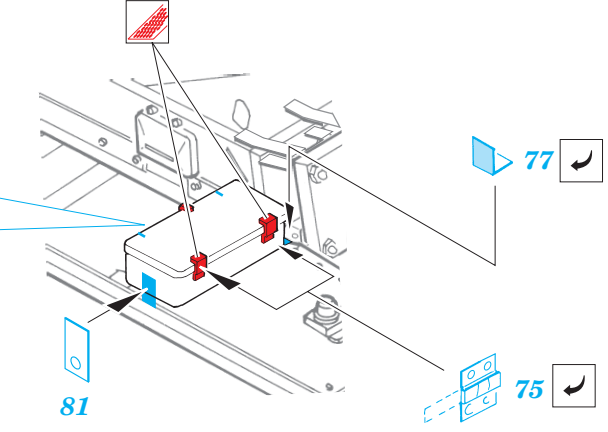

ORIGINAL KIT PARTS
PŮVODNÍ DÍLY STAVEBNICE

PHOTO-ETCHED PARTS
LEPTANÉ DÍLY

PARTS TO BE REMOVED
DÍLY K ODSTRANĚNÍ

FILL
TMELIT

16, 81, 83, 97

REFERENCES:
 KAGERO - Panzer III Ausf.L/M
 SQUADRON/SIGNAL PUBLIC. #24
 Achtung Panzer No.2 - Pz.Kpfw III