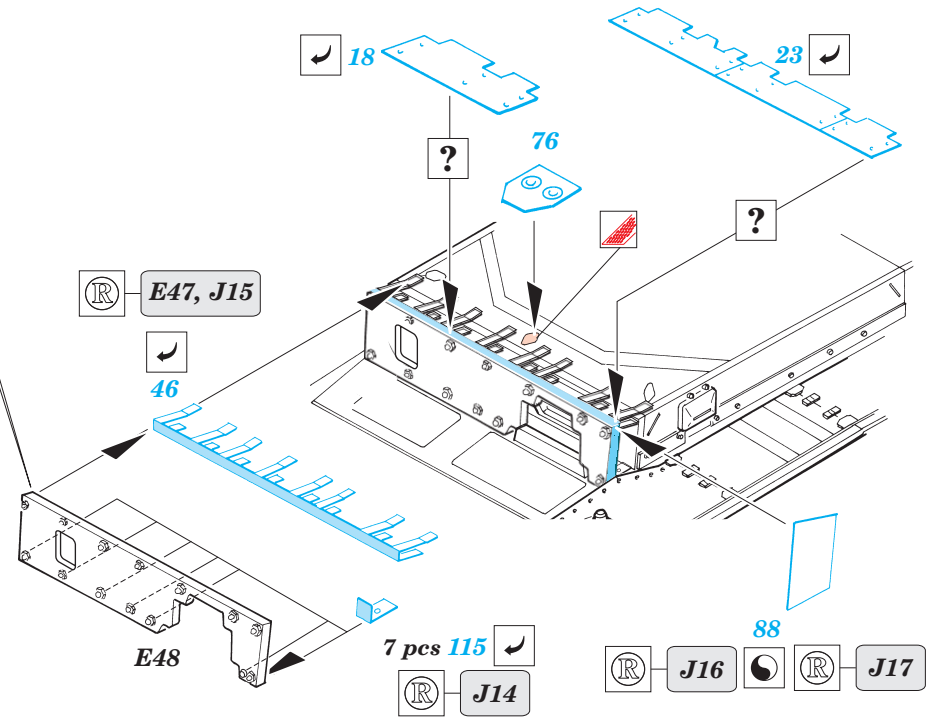

Pz.III Ausf.K Befehlswagen

eduard

35 899

1/35 scale detail set for Dragon No.9018 kit • sada detailů pro model 1/35 Dragon 9018

- APPLY EXPRESS MASK AND PAINT BEFORE GLUING
POUŽIT EXPRESS MASK NABARVIT PŘED SLEPENÍM
- SYMMETRICAL ASSEMBLY
SYMETRICKÁ MONTÁŽ
- REMOVE
ODSTRANIT
- GRIND
OBROUSIT
- DRILL HOLE
VRTAT OTVOR
- BEND
OHNOUT
- OPTION
VOLBA
- REPLACE
NAHRADIT

ORIGINAL KIT PARTS
PŮVODNÍ DÍLY STAVEBNICE

PHOTO-ETCHED PARTS
LEPTANÉ DÍLY

PARTS TO BE REMOVED
DÍLY K ODSTRANĚNÍ

FILL
TMELIT

16, 81, 83, 97

REFERENCES:
 KAGERO - Panzer III Ausf.L/M
 SQUADRON/SIGNAL PUBLIC. #24
 Achtung Panzer No.2 - Pz.Kpfw III