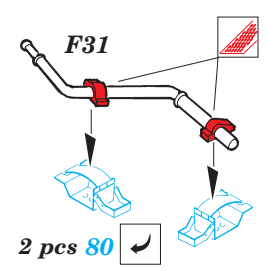

ORIGINAL KIT PARTS
PŮVODNÍ DÍLY STAVEBNICE

PHOTO-ETCHED PARTS
LEPTANÉ DÍLY

PARTS TO BE REMOVED
DÍLY K ODSTRANĚNÍ

FILL
TMELIT

16, 81, 83, 97

REFERENCES:
 KAGERO - Panzer III Ausf.L/M
 SQUADRON/SIGNAL PUBLIC. #24
 Achtung Panzer No.2 - Pz.Kpfw III