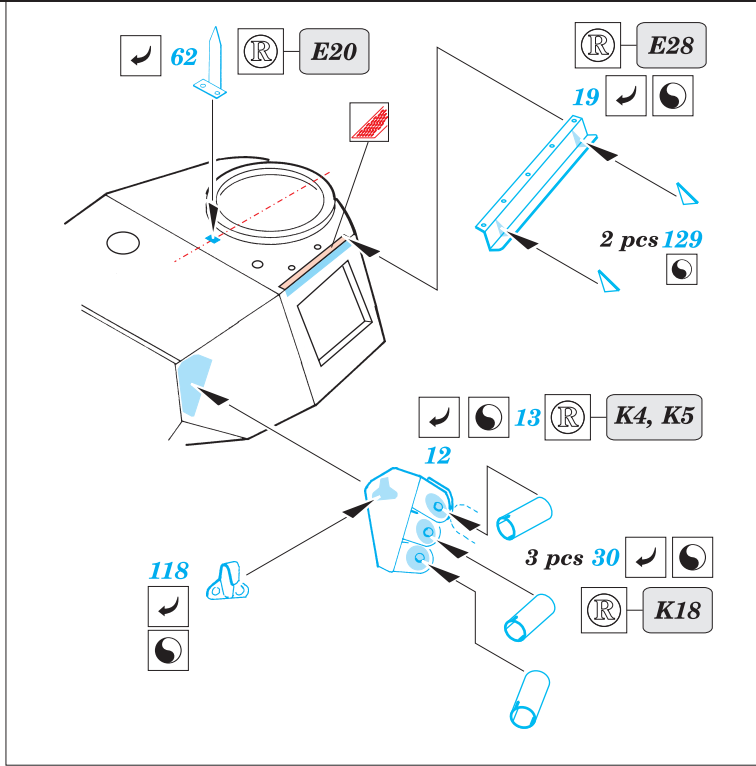

Pz.III Ausf.K Befehlswagen

eduard

35 899

1/35 scale detail set for Dragon No.9018 kit • sada detailů pro model 1/35 Dragon 9018

- APPLY EXPRESS MASK AND PAINT BEFORE GLUING
POUŽIT EXPRESS MASK NABARVIT PŘED SLEPENÍM
- SYMMETRICAL ASSEMBLY
SYMETRICKÁ MONTÁŽ
- REMOVE
ODSTRANIT
- GRIND
OBROUSIT
- DRILL HOLE
VRTAT OTVOR
- BEND
OHNOUT
- OPTION
VOLBA
- REPLACE
NAHRADIT

ORIGINAL KIT PARTS
PŮVODNÍ DÍLY STAVEBNICE

PHOTO-ETCHED PARTS
LEPTANÉ DÍLY

PARTS TO BE REMOVED
DÍLY K ODSTRANĚNÍ

FILL
TMELIT

16, 81, 83, 97

REFERENCES:
 KAGERO - Panzer III Ausf.L/M
 SQUADRON/SIGNAL PUBLIC. #24
 Achtung Panzer No.2 - Pz.Kpfw III