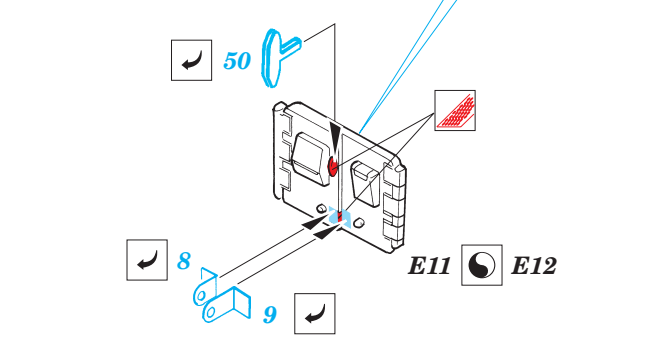

ORIGINAL KIT PARTS
PŮVODNÍ DÍLY STAVEBNICE

PHOTO-ETCHED PARTS
LEPTANÉ DÍLY

PARTS TO BE REMOVED
DÍLY K ODSTRANĚNÍ

FILL
TMELIT

16, 81, 83, 97

REFERENCES:
 KAGERO - Panzer III Ausf.L/M
 SQUADRON/SIGNAL PUBLIC. #24
 Achtung Panzer No.2 - Pz.Kpfw III