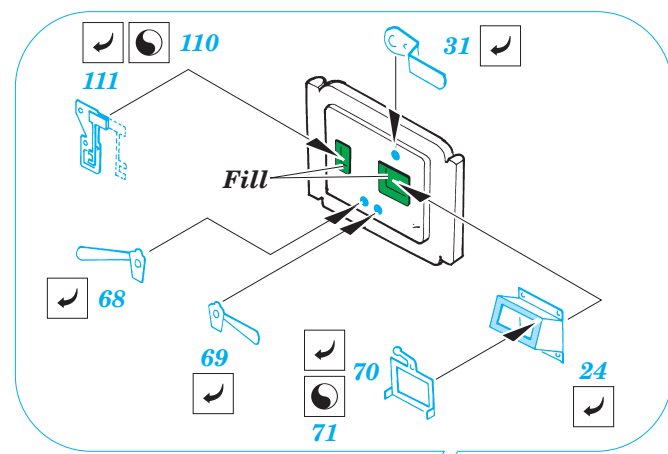

ORIGINAL KIT PARTS
PŮVODNÍ DÍLY STAVEBNICE

PHOTO-ETCHED PARTS
LEPTANÉ DÍLY

PARTS TO BE REMOVED
DÍLY K ODSTRANĚNÍ

FILL
TMELIT

16, 81, 83, 97

REFERENCES:
 KAGERO - Panzer III Ausf.L/M
 SQUADRON/SIGNAL PUBLIC. #24
 Achtung Panzer No.2 - Pz.Kpfw III