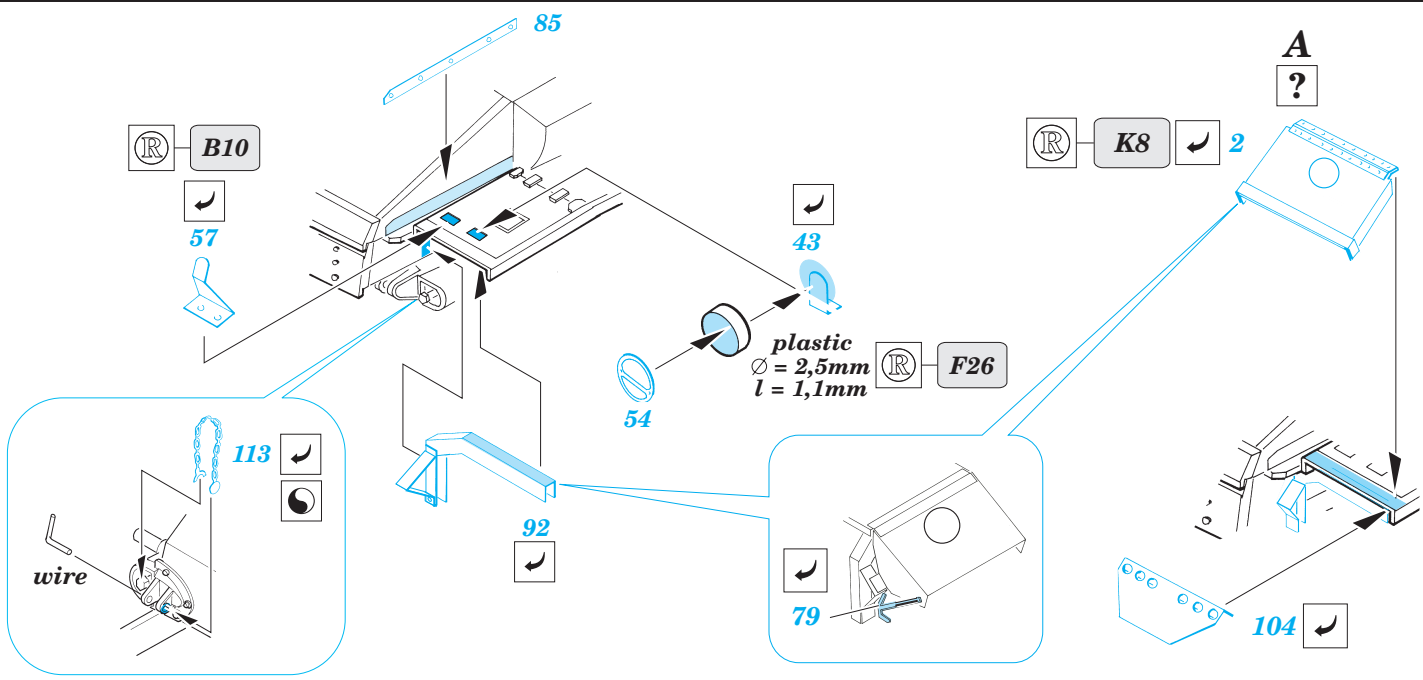

Pz.III Ausf.K Befehlswagen

eduard

35 899

1/35 scale detail set for Dragon No.9018 kit • sada detailů pro model 1/35 Dragon 9018

- APPLY EXPRESS MASK AND PAINT BEFORE GLUING
POUŽIT EXPRESS MASK NABARVIT PŘED SLEPENÍM
- SYMMETRICAL ASSEMBLY
SYMETRICKÁ MONTÁŽ
- REMOVE
ODSTRANIT
- GRIND
OBROUSIT
- DRILL HOLE
VRTAT OTVOR
- BEND
OHNOUT
- OPTION
VOLBA
- REPLACE
NAHRADIT

ORIGINAL KIT PARTS
PŮVODNÍ DÍLY STAVEBNICE

PHOTO-ETCHED PARTS
LEPTANÉ DÍLY

PARTS TO BE REMOVED
DÍLY K ODSTRANĚNÍ

FILL
TMELIT

16, 81, 83, 97

REFERENCES:
 KAGERO - Panzer III Ausf.L/M
 SQUADRON/SIGNAL PUBLIC. #24
 Achtung Panzer No.2 - Pz.Kpfw III