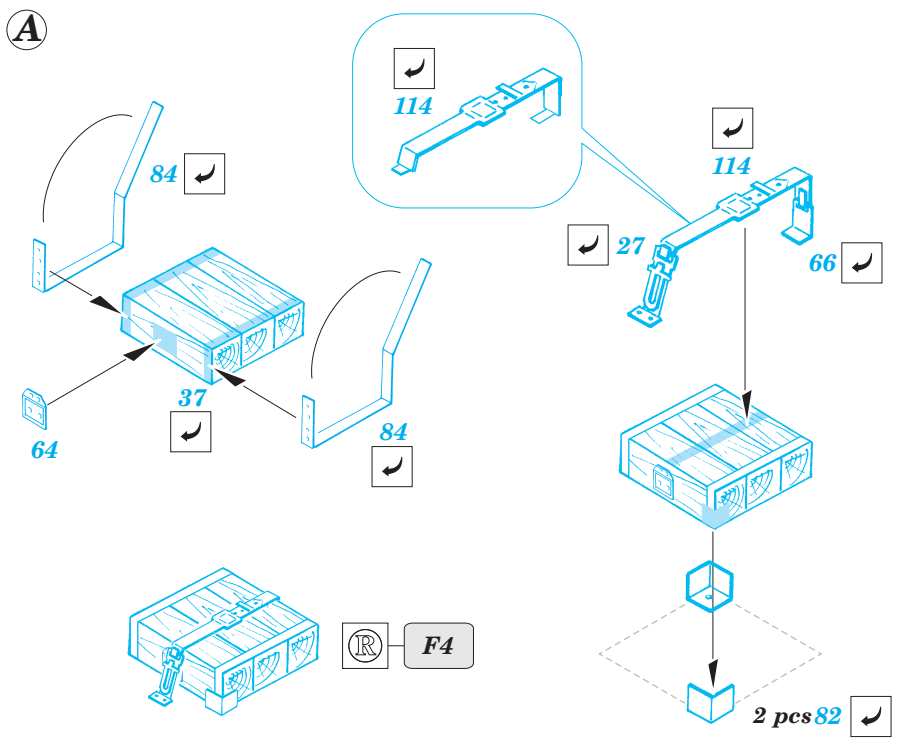

Pz.III Ausf.K Befehlswagen

eduard

35 899

1/35 scale detail set for Dragon No.9018 kit • sada detailů pro model 1/35 Dragon 9018

- APPLY EXPRESS MASK AND PAINT BEFORE GLUING
POUŽIT EXPRESS MASK NABARVIT PŘED SLEPENÍM
- SYMMETRICAL ASSEMBLY
SYMETRICKÁ MONTÁŽ
- REMOVE
ODSTRANIT
- GRIND
OBROUSIT
- DRILL HOLE
VRTAT OTVOR
- BEND
OHNOUT
- OPTION
VOLBA
- REPLACE
NAHRADIT

ORIGINAL KIT PARTS
PŮVODNÍ DÍLY STAVEBNICE

PHOTO-ETCHED PARTS
LEPTANÉ DÍLY

PARTS TO BE REMOVED
DÍLY K ODSTRANĚNÍ

FILL
TMELIT

16, 81, 83, 97

REFERENCES:
 KAGERO - Panzer III Ausf.L/M
 SQUADRON/SIGNAL PUBLIC. #24
 Achtung Panzer No.2 - Pz.Kpfw III