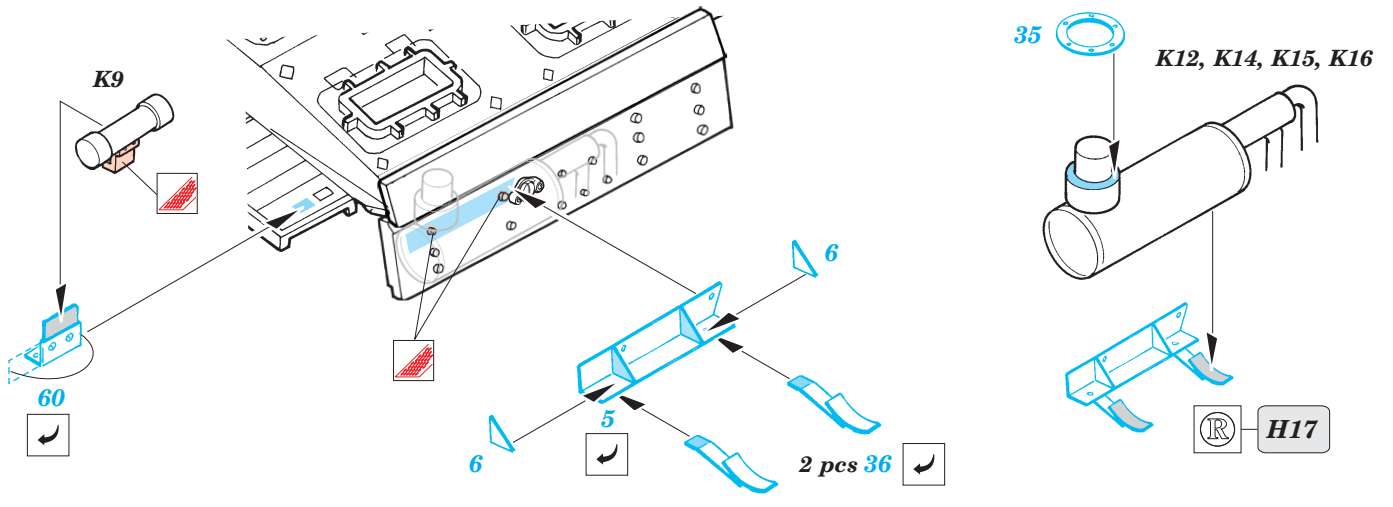

Pz.III Ausf.K Befehlswagen

eduard

35 899

1/35 scale detail set for Dragon No.9018 kit • sada detailů pro model 1/35 Dragon 9018

- APPLY EXPRESS MASK AND PAINT BEFORE GLUING
POUŽIT EXPRESS MASK NABARVIT PŘED SLEPENÍM
- SYMMETRICAL ASSEMBLY
SYMETRICKÁ MONTÁŽ
- REMOVE
ODSTRANIT
- GRIND
OBROUSIT
- DRILL HOLE
VRTAT OTVOR
- BEND
OHNOUT
- OPTION
VOLBA
- REPLACE
NAHRADIT

ORIGINAL KIT PARTS
PŮVODNÍ DÍLY STAVEBNICE

PHOTO-ETCHED PARTS
LEPTANÉ DÍLY

PARTS TO BE REMOVED
DÍLY K ODSTRANĚNÍ

FILL
TMELIT

16, 81, 83, 97

REFERENCES:
 KAGERO - Panzer III Ausf.L/M
 SQUADRON/SIGNAL PUBLIC. #24
 Achtung Panzer No.2 - Pz.Kpfw III