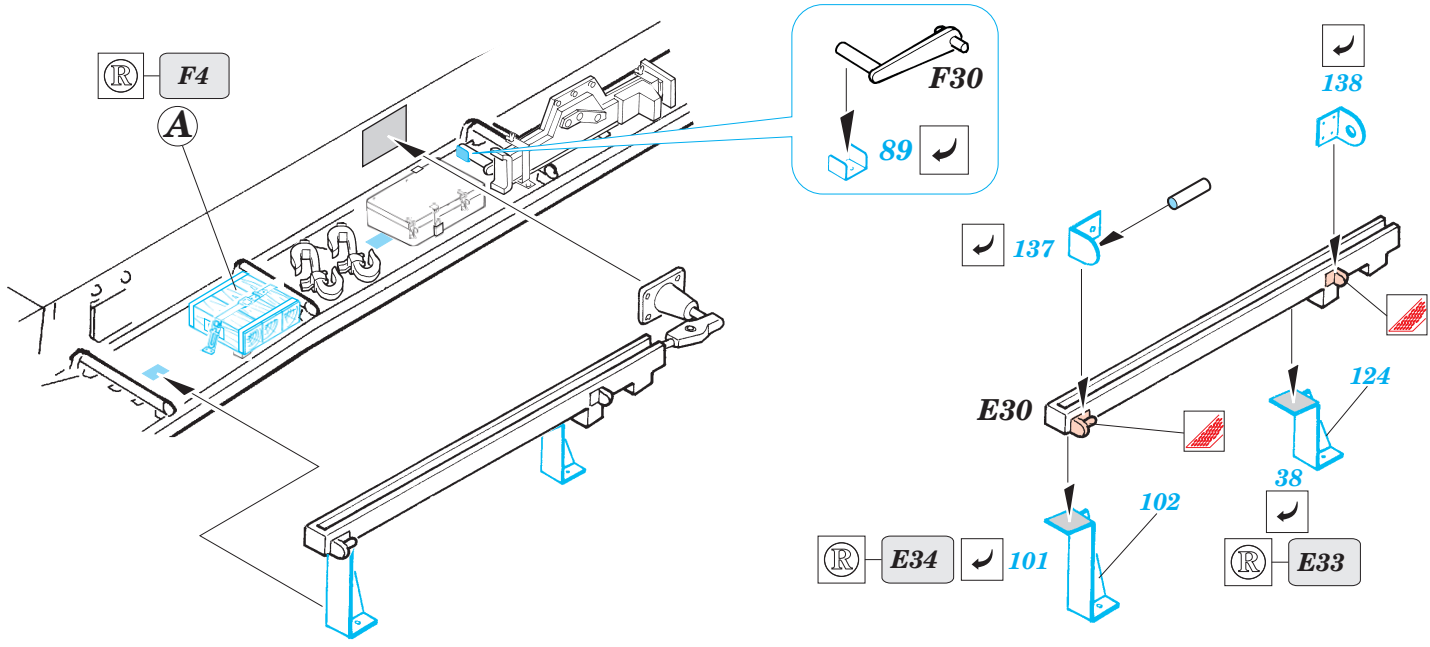

Pz.III Ausf.K Befehlswagen

eduard

35 899

1/35 scale detail set for Dragon No.9018 kit • sada detailů pro model 1/35 Dragon 9018

- APPLY EXPRESS MASK AND PAINT BEFORE GLUING
POUŽIT EXPRESS MASK NABARVIT PŘED SLEPENÍM
- SYMMETRICAL ASSEMBLY
SYMETRICKÁ MONTÁŽ
- REMOVE
ODSTRANIT
- GRIND
OBROUSIT
- DRILL HOLE
VRTAT OTVOR
- BEND
OHNOUT
- OPTION
VOLBA
- REPLACE
NAHRADIT

ORIGINAL KIT PARTS
PŮVODNÍ DÍLY STAVEBNICE

PHOTO-ETCHED PARTS
LEPTANÉ DÍLY

PARTS TO BE REMOVED
DÍLY K ODSTRANĚNÍ

FILL
TMELIT

16, 81, 83, 97

REFERENCES:
 KAGERO - Panzer III Ausf.L/M
 SQUADRON/SIGNAL PUBLIC. #24
 Achtung Panzer No.2 - Pz.Kpfw III