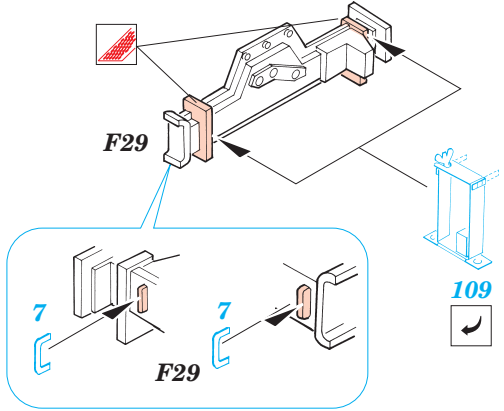

ORIGINAL KIT PARTS
PŮVODNÍ DÍLY STAVEBNICE

PHOTO-ETCHED PARTS
LEPTANÉ DÍLY

PARTS TO BE REMOVED
DÍLY K ODSTRANĚNÍ

FILL
TMELIT

16, 81, 83, 97

REFERENCES:
 KAGERO - Panzer III Ausf.L/M
 SQUADRON/SIGNAL PUBLIC. #24
 Achtung Panzer No.2 - Pz.Kpfw III