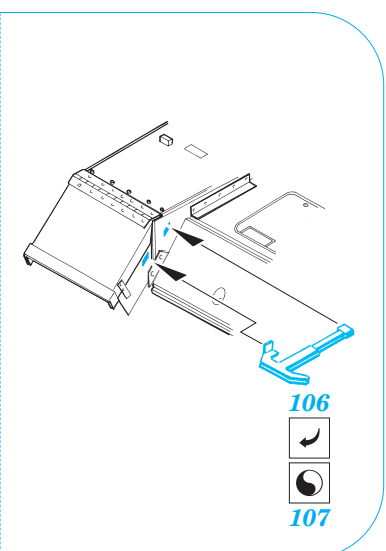

Pz.III Ausf.K Befehlswagen

eduard

35 899

1/35 scale detail set for Dragon No.9018 kit • sada detailů pro model 1/35 Dragon 9018

- APPLY EXPRESS MASK AND PAINT BEFORE GLUING
POUŽIT EXPRESS MASK NABARVIT PŘED SLEPENÍM
- SYMMETRICAL ASSEMBLY
SYMETRICKÁ MONTÁŽ
- REMOVE
ODSTRANIT
- GRIND
OBROUSIT
- DRILL HOLE
VRTAT OTVOR
- BEND
OHNOUT
- OPTION
VOLBA
- REPLACE
NAHRADIT

ORIGINAL KIT PARTS
PŮVODNÍ DÍLY STAVEBNICE

PHOTO-ETCHED PARTS
LEPTANÉ DÍLY

PARTS TO BE REMOVED
DÍLY K ODSTRANĚNÍ

FILL
TMELIT

16, 81, 83, 97

REFERENCES:
 KAGERO - Panzer III Ausf.L/M
 SQUADRON/SIGNAL PUBLIC. #24
 Achtung Panzer No.2 - Pz.Kpfw III