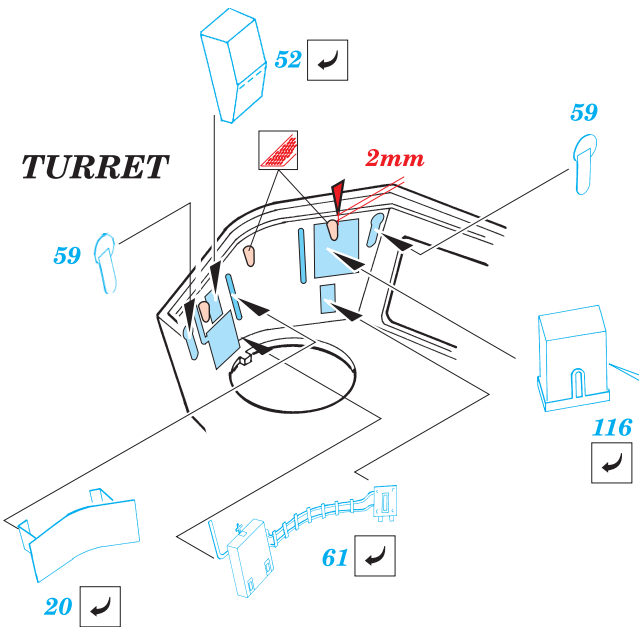

ORIGINAL KIT PARTS
PŮVODNÍ DÍLY STAVEBNICE

PHOTO-ETCHED PARTS
LEPTANÉ DÍLY

PARTS TO BE REMOVED
DÍLY K ODSTRANĚNÍ

FILL
TMELIT

16, 81, 83, 97

REFERENCES:
 KAGERO - Panzer III Ausf.L/M
 SQUADRON/SIGNAL PUBLIC. #24
 Achtung Panzer No.2 - Pz.Kpfw III