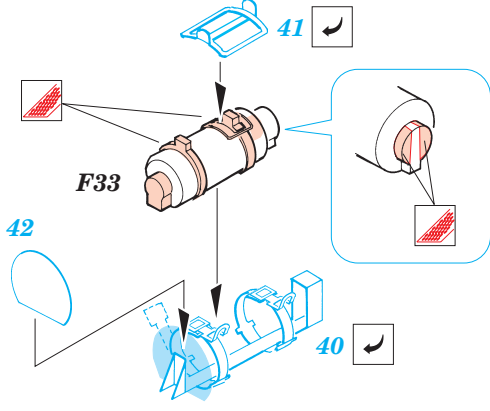

ORIGINAL KIT PARTS
PŮVODNÍ DÍLY STAVEBNICE

PHOTO-ETCHED PARTS
LEPTANÉ DÍLY

PARTS TO BE REMOVED
DÍLY K ODSTRANĚNÍ

FILL
TMELIT

16, 81, 83, 97

REFERENCES:
 KAGERO - Panzer III Ausf.L/M
 SQUADRON/SIGNAL PUBLIC. #24
 Achtung Panzer No.2 - Pz.Kpfw III