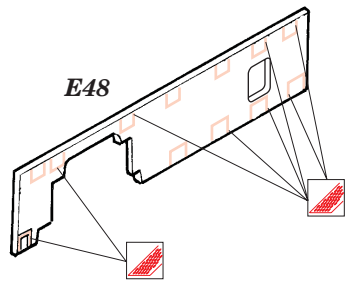

Pz.III Ausf.K Befehlswagen

eduard

35 899

1/35 scale detail set for Dragon No.9018 kit • sada detailů pro model 1/35 Dragon 9018

- APPLY EXPRESS MASK AND PAINT BEFORE GLUING
POUŽIT EXPRESS MASK NABARVIT PŘED SLEPENÍM
- SYMMETRICAL ASSEMBLY
SYMETRICKÁ MONTÁŽ
- REMOVE
ODSTRANIT
- GRIND
OBROUSIT
- DRILL HOLE
VRTAT OTVOR
- BEND
OHNOUT
- OPTION
VOLBA
- REPLACE
NAHRADIT

ORIGINAL KIT PARTS
PŮVODNÍ DÍLY STAVEBNICE

PHOTO-ETCHED PARTS
LEPTANÉ DÍLY

PARTS TO BE REMOVED
DÍLY K ODSTRANĚNÍ

FILL
TMELIT

16, 81, 83, 97

REFERENCES:
 KAGERO - Panzer III Ausf.L/M
 SQUADRON/SIGNAL PUBLIC. #24
 Achtung Panzer No.2 - Pz.Kpfw III