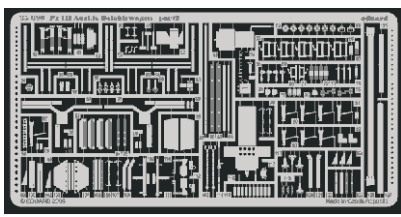

Pz.III Ausf.K Befehlswagen

eduard

35 899

1/35 scale detail set for Dragon No.9018 kit • sada detailů pro model 1/35 Dragon 9018

- APPLY EXPRESS MASK AND PAINT BEFORE GLUING
POUŽIT EXPRESS MASK NABARVIT PŘED SLEPENÍM
- SYMMETRICAL ASSEMBLY
SYMETRICKÁ MONTÁŽ
- REMOVE
ODSTRANIT
- GRIND
OBROUSIT
- DRILL HOLE
VRTAT OTVOR
- BEND
OHNOUT
- OPTION
VOLBA
- REPLACE
NAHRADIT

ORIGINAL KIT PARTS
PŮVODNÍ DÍLY STAVEBNICE

PHOTO-ETCHED PARTS
LEPTANÉ DÍLY

PARTS TO BE REMOVED
DÍLY K ODSTRANĚNÍ

FILL
TMELIT

16, 81, 83, 97

REFERENCES:
 KAGERO - Panzer III Ausf.L/M
 SQUADRON/SIGNAL PUBLIC. #24
 Achtung Panzer No.2 - Pz.Kpfw III