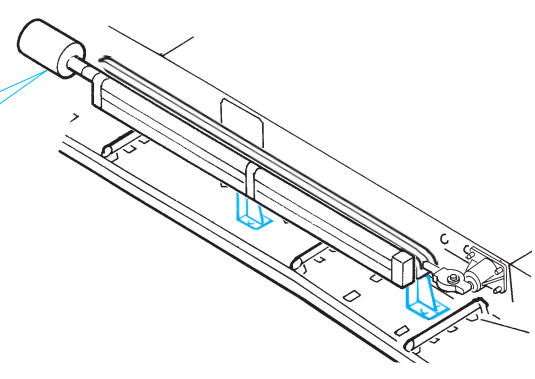

ORIGINAL KIT PARTS
PŮVODNÍ DÍLY STAVEBNICE

PHOTO-ETCHED PARTS
LEPTANÉ DÍLY

PARTS TO BE REMOVED
DÍLY K ODSTRANĚNÍ

FILL
TMELIT

16, 81, 83, 97

REFERENCES:
 KAGERO - Panzer III Ausf.L/M
 SQUADRON/SIGNAL PUBLIC. #24
 Achtung Panzer No.2 - Pz.Kpfw III