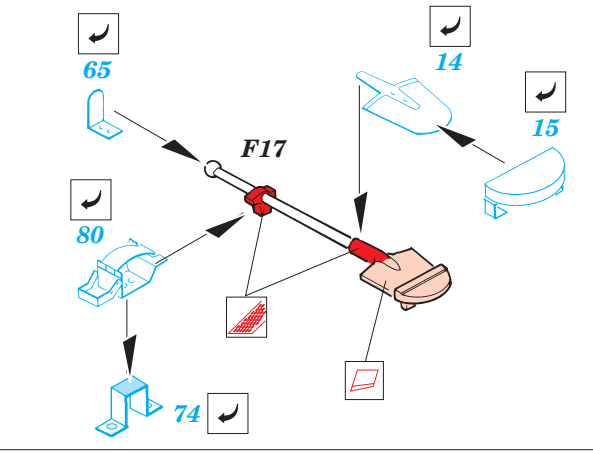

Pz.III Ausf.K Befehlswagen

eduard

35 899

1/35 scale detail set for Dragon No.9018 kit • sada detailů pro model 1/35 Dragon 9018

- APPLY EXPRESS MASK AND PAINT BEFORE GLUING
POUŽIT EXPRESS MASK NABARVIT PŘED SLEPENÍM
- SYMMETRICAL ASSEMBLY
SYMETRICKÁ MONTÁŽ
- REMOVE
ODSTRANIT
- GRIND
OBROUSIT
- DRILL HOLE
VRTAT OTVOR
- BEND
OHNOUT
- OPTION
VOLBA
- REPLACE
NAHRADIT

ORIGINAL KIT PARTS
PŮVODNÍ DÍLY STAVEBNICE

PHOTO-ETCHED PARTS
LEPTANÉ DÍLY

PARTS TO BE REMOVED
DÍLY K ODSTRANĚNÍ

FILL
TMELIT

16, 81, 83, 97

REFERENCES:
 KAGERO - Panzer III Ausf.L/M
 SQUADRON/SIGNAL PUBLIC. #24
 Achtung Panzer No.2 - Pz.Kpfw III