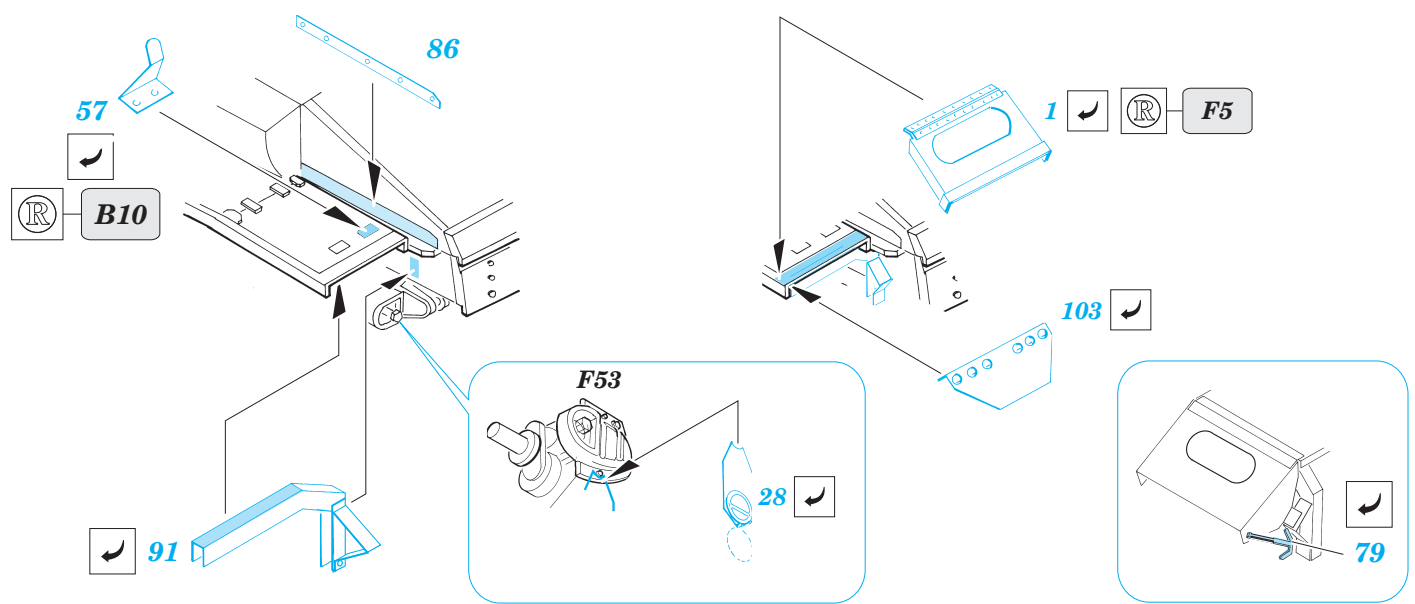

Pz.III Ausf.K Befehlswagen

eduard

35 899

1/35 scale detail set for Dragon No.9018 kit • sada detailů pro model 1/35 Dragon 9018

- APPLY EXPRESS MASK AND PAINT BEFORE GLUING
POUŽIT EXPRESS MASK NABARVIT PŘED SLEPENÍM
- SYMMETRICAL ASSEMBLY
SYMETRICKÁ MONTÁŽ
- REMOVE
ODSTRANIT
- GRIND
OBROUSIT
- DRILL HOLE
VRTAT OTVOR
- BEND
OHNOUT
- OPTION
VOLBA
- REPLACE
NAHRADIT

ORIGINAL KIT PARTS
PŮVODNÍ DÍLY STAVEBNICE

PHOTO-ETCHED PARTS
LEPTANÉ DÍLY

PARTS TO BE REMOVED
DÍLY K ODSTRANĚNÍ

FILL
TMELIT

16, 81, 83, 97

REFERENCES:
 KAGERO - Panzer III Ausf.L/M
 SQUADRON/SIGNAL PUBLIC. #24
 Achtung Panzer No.2 - Pz.Kpfw III