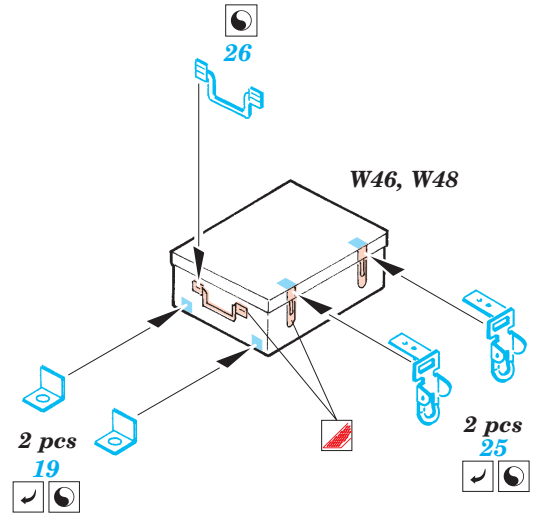

KV-1 German Pz.Kpfw

eduard

35 895

1/35 scale detail set for Trumpeter No.00366 kit • sada detailů pro model 1/35 Trumpeter 00366

- ★ APPLY EXPRESS MASK AND PAINT BEFORE GLUING
POUŤ EXPRESNÍ MASKU A BARVIT PŘED SLEPENÍM
- ☯ SYMMETRICAL ASSEMBLY
SYMETRICKÁ MONTÁŽ
- REMOVE
ODSTRANIT
- ▨ GRIND
OBROUSIT
- ⊔ DRILL HOLE
VRTAT OTVOR
- ↪ BEND
OHNOUT
- ❓ OPTION
VOLBA
- Ⓜ REPLACE
NAHRADIT

ORIGINAL KIT PARTS
PŮVODNÍ DÍLY STAVEBNICE

PHOTO-ETCHED PARTS
LEPTANÉ DÍLY

PARTS TO BE REMOVED
DÍLY K ODSTRANĚNÍ

FILL
TMELIT

References:
 Osprey Military - KV-1 Russian heavy tank
 Ground Power No.075 (August 2000) - Soviet heavy tanks
 M. Kolomic - Istorija tanka KV