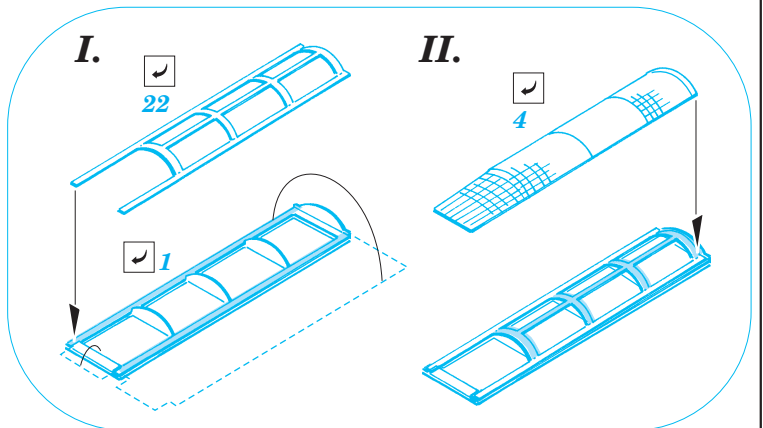

KV-1 German Pz.Kpfw

eduard

35 895

1/35 scale detail set for Trumpeter No.00366 kit • sada detailů pro model 1/35 Trumpeter 00366

- ★ APPLY EXPRESS MASK AND PAINT BEFORE GLUING
POUŤ EXPRESNÍ MASKU A BARVIT PŘED SLEPENÍM
- ☯ SYMMETRICAL ASSEMBLY
SYMETRICKÁ MONTÁŽ
- REMOVE
ODSTRANIT
- ▨ GRIND
OBROUSIT
- ⊔ DRILL HOLE
VRTAT OTVOR
- ↪ BEND
OHNOUT
- ❓ OPTION
VOLBA
- Ⓜ REPLACE
NAHRADIT

ORIGINAL KIT PARTS
PŮVODNÍ DÍLY STAVEBNICE

PHOTO-ETCHED PARTS
LEPTANÉ DÍLY

PARTS TO BE REMOVED
DÍLY K ODSTRANĚNÍ

FILL
TMELIT

References:
 Osprey Military - KV-1 Russian heavy tank
 Ground Power No.075 (August 2000) - Soviet heavy tanks
 M. Kolomic - Istorija tanka KV