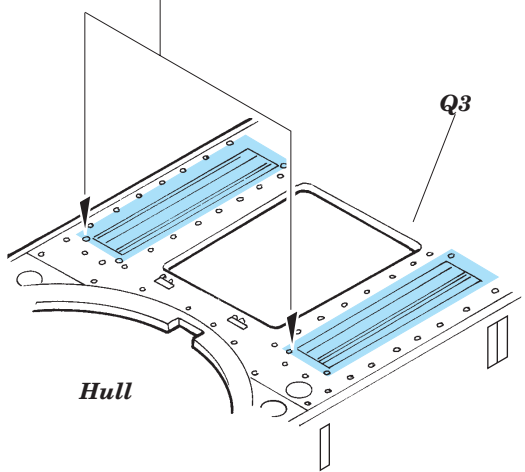

KV-1 German Pz.Kpfw

eduard

35 895

1/35 scale detail set for Trumpeter No.00366 kit • sada detailů pro model 1/35 Trumpeter 00366

- ★ APPLY EXPRESS MASK AND PAINT BEFORE GLUING
POUŤ EXPRESNÍ MASKU A BARVIT PŘED SLEPENÍM
- ☯ SYMMETRICAL ASSEMBLY
SYMETRICKÁ MONTÁŽ
- REMOVE
ODSTRANIT
- ▨ GRIND
OBROUSIT
- ⊔ DRILL HOLE
VRTAT OTVOR
- ↪ BEND
OHNOUT
- ❓ OPTION
VOLBA
- Ⓜ REPLACE
NAHRADIT

ORIGINAL KIT PARTS
PŮVODNÍ DÍLY STAVEBNICE

PHOTO-ETCHED PARTS
LEPTANÉ DÍLY

PARTS TO BE REMOVED
DÍLY K ODSTRANĚNÍ

FILL
TMELIT

References:
 Osprey Military - KV-1 Russian heavy tank
 Ground Power No.075 (August 2000) - Soviet heavy tanks
 M. Kolomic - Istorija tanka KV