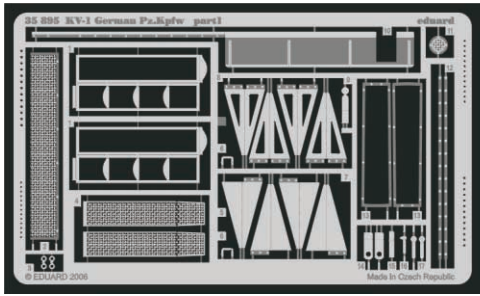

KV-1 German Pz.Kpfw

eduard

35 895

1/35 scale detail set for Trumpeter No.00366 kit • sada detailů pro model 1/35 Trumpeter 00366

- ★ APPLY EXPRESS MASK AND PAINT BEFORE GLUING
POUŤ EXPRESNÍ MASKU A BARVIT PŘED SLEPENÍM
- ☯ SYMMETRICAL ASSEMBLY
SYMETRICKÁ MONTÁŽ
- REMOVE
ODSTRANIT
- ▨ GRIND
OBROUSIT
- ⊔ DRILL HOLE
VRTAT OTVOR
- ↪ BEND
OHNOUT
- ❓ OPTION
VOLBA
- Ⓜ REPLACE
NAHRADIT

ORIGINAL KIT PARTS
PŮVODNÍ DÍLY STAVEBNICE

PHOTO-ETCHED PARTS
LEPTANÉ DÍLY

PARTS TO BE REMOVED
DÍLY K ODSTRANĚNÍ

FILL
TMELIT

References:
 Osprey Military - KV-1 Russian heavy tank
 Ground Power No.075 (August 2000) - Soviet heavy tanks
 M. Kolomic - Istorija tanka KV