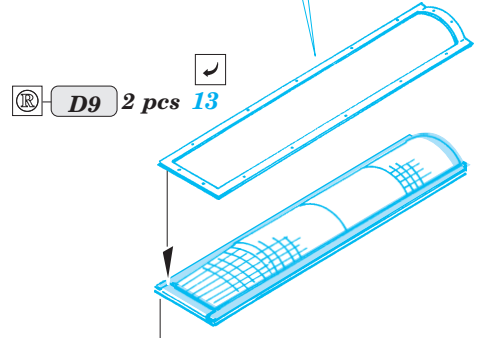

KV-1 German Pz.Kpfw

eduard

35 895

1/35 scale detail set for Trumpeter No.00366 kit • sada detailů pro model 1/35 Trumpeter 00366

- ★ APPLY EXPRESS MASK AND PAINT BEFORE GLUING
POUŤ EXPRESNÍ MASKU A BARVIT PŘED SLEPENÍM
- ☯ SYMMETRICAL ASSEMBLY
SYMETRICKÁ MONTÁŽ
- REMOVE
ODSTRANIT
- ▨ GRIND
OBROUSIT
- ⊔ DRILL HOLE
VRTAT OTVOR
- ↪ BEND
OHNOUT
- ❓ OPTION
VOLBA
- Ⓜ REPLACE
NAHRADIT

ORIGINAL KIT PARTS
PŮVODNÍ DÍLY STAVEBNICE

PHOTO-ETCHED PARTS
LEPTANÉ DÍLY

PARTS TO BE REMOVED
DÍLY K ODSTRANĚNÍ

FILL
TMELIT

References:
 Osprey Military - KV-1 Russian heavy tank
 Ground Power No.075 (August 2000) - Soviet heavy tanks
 M. Kolomic - Istorija tanka KV