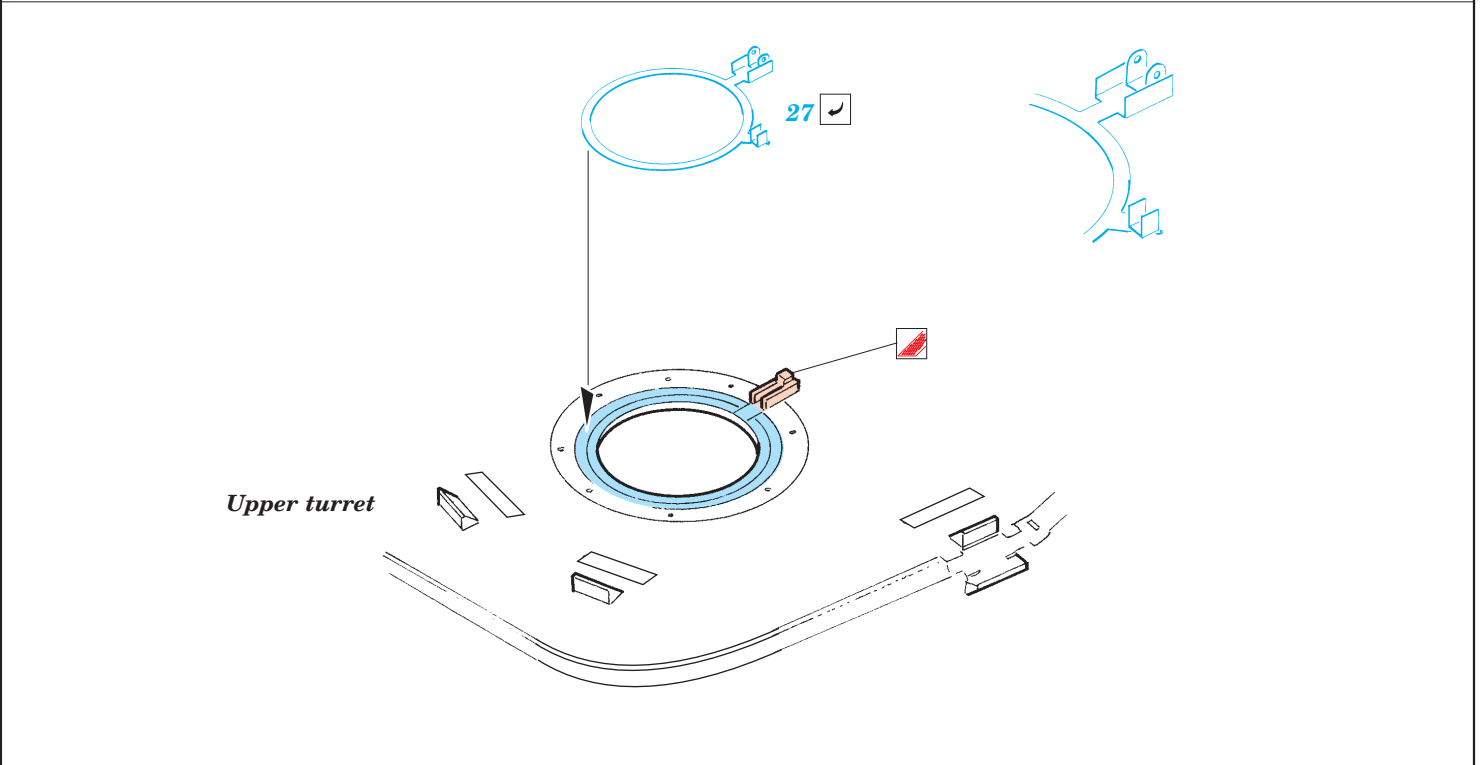

KV-1 German Pz.Kpfw

eduard

35 895

1/35 scale detail set for Trumpeter No.00366 kit • sada detailů pro model 1/35 Trumpeter 00366

- ★ APPLY EXPRESS MASK AND PAINT BEFORE GLUING
POUŤ EXPRESNÍ MASKU A BARVIT PŘED SLEPENÍM
- ☯ SYMMETRICAL ASSEMBLY
SYMETRICKÁ MONTÁŽ
- REMOVE
ODSTRANIT
- ▨ GRIND
OBROUSIT
- ⊔ DRILL HOLE
VRTAT OTVOR
- ↪ BEND
OHNOUT
- ❓ OPTION
VOLBA
- Ⓜ REPLACE
NAHRADIT

ORIGINAL KIT PARTS
PŮVODNÍ DÍLY STAVEBNICE

PHOTO-ETCHED PARTS
LEPTANÉ DÍLY

PARTS TO BE REMOVED
DÍLY K ODSTRANĚNÍ

FILL
TMELIT

References:
 Osprey Military - KV-1 Russian heavy tank
 Ground Power No.075 (August 2000) - Soviet heavy tanks
 M. Kolomic - Istorija tanka KV