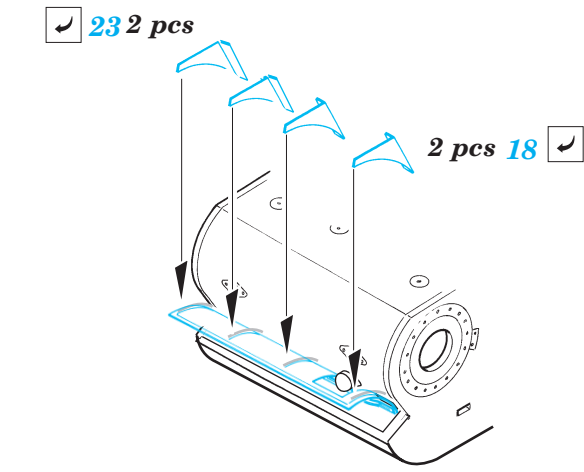

KV-1 German Pz.Kpfw

eduard

35 895

1/35 scale detail set for Trumpeter No.00366 kit • sada detailů pro model 1/35 Trumpeter 00366

- ★ APPLY EXPRESS MASK AND PAINT BEFORE GLUING
POUŤ EXPRESNÍ MASKU A BARVIT PŘED SLEPENÍM
- ☯ SYMMETRICAL ASSEMBLY
SYMETRICKÁ MONTÁŽ
- REMOVE
ODSTRANIT
- ▨ GRIND
OBROUSIT
- ⊔ DRILL HOLE
VRTAT OTVOR
- ↪ BEND
OHNOUT
- ❓ OPTION
VOLBA
- Ⓜ REPLACE
NAHRADIT

ORIGINAL KIT PARTS
PŮVODNÍ DÍLY STAVEBNICE

PHOTO-ETCHED PARTS
LEPTANÉ DÍLY

PARTS TO BE REMOVED
DÍLY K ODSTRANĚNÍ

FILL
TMELIT

References:
 Osprey Military - KV-1 Russian heavy tank
 Ground Power No.075 (August 2000) - Soviet heavy tanks
 M. Kolomic - Istorija tanka KV