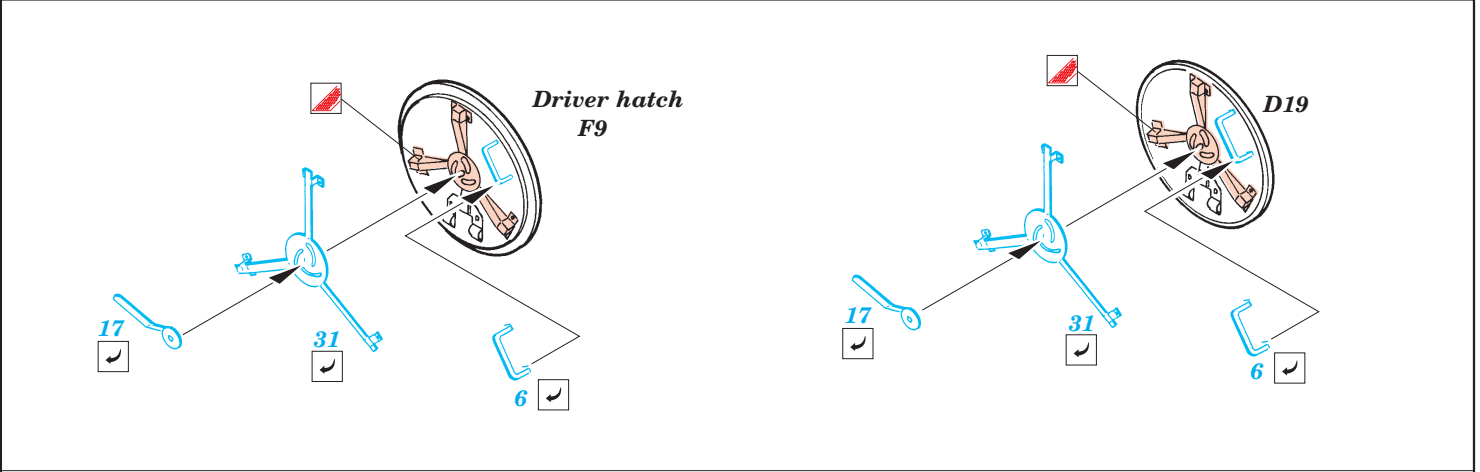

KV-1 German Pz.Kpfw

eduard

35 895

1/35 scale detail set for Trumpeter No.00366 kit • sada detailů pro model 1/35 Trumpeter 00366

- ★ APPLY EXPRESS MASK AND PAINT BEFORE GLUING
POUŤ EXPRESNÍ MASKU A BARVIT PŘED SLEPENÍM
- ☯ SYMMETRICAL ASSEMBLY
SYMETRICKÁ MONTÁŽ
- REMOVE
ODSTRANIT
- ▨ GRIND
OBROUSIT
- ⊔ DRILL HOLE
VRTAT OTVOR
- ↪ BEND
OHNOUT
- ❓ OPTION
VOLBA
- Ⓜ REPLACE
NAHRADIT

ORIGINAL KIT PARTS
PŮVODNÍ DÍLY STAVEBNICE

PHOTO-ETCHED PARTS
LEPTANÉ DÍLY

PARTS TO BE REMOVED
DÍLY K ODSTRANĚNÍ

FILL
TMELIT

References:
 Osprey Military - KV-1 Russian heavy tank
 Ground Power No.075 (August 2000) - Soviet heavy tanks
 M. Kolomic - Istorija tanka KV