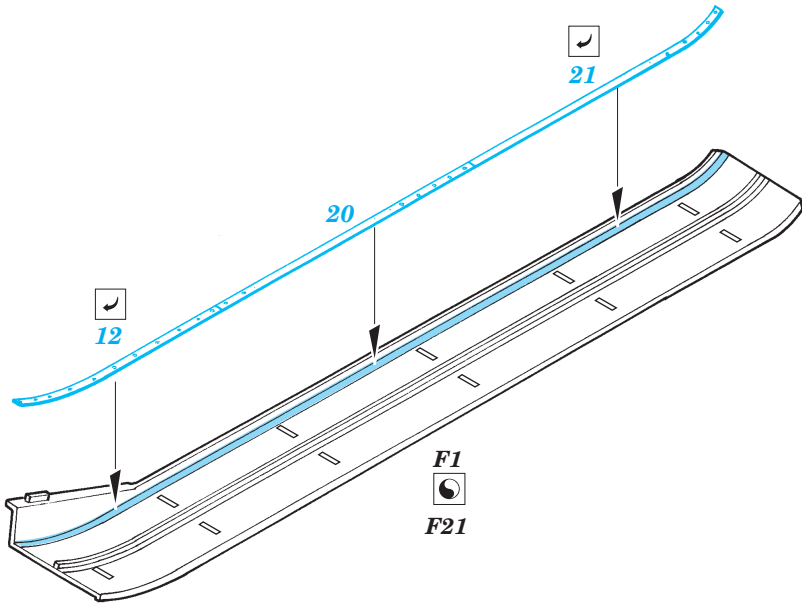

KV-1 German Pz.Kpfw

eduard

35 895

1/35 scale detail set for Trumpeter No.00366 kit • sada detailů pro model 1/35 Trumpeter 00366

- ★ APPLY EXPRESS MASK AND PAINT BEFORE GLUING
POUŤ EXPRESNÍ MASKU A BARVIT PŘED SLEPENÍM
- ☯ SYMMETRICAL ASSEMBLY
SYMETRICKÁ MONTÁŽ
- REMOVE
ODSTRANIT
- ▨ GRIND
OBROUSIT
- ⊔ DRILL HOLE
VRTAT OTVOR
- ↪ BEND
OHNOUT
- ❓ OPTION
VOLBA
- Ⓜ REPLACE
NAHRADIT

ORIGINAL KIT PARTS
PŮVODNÍ DÍLY STAVEBNICE

PHOTO-ETCHED PARTS
LEPTANÉ DÍLY

PARTS TO BE REMOVED
DÍLY K ODSTRANĚNÍ

FILL
TMELIT

References:
 Osprey Military - KV-1 Russian heavy tank
 Ground Power No.075 (August 2000) - Soviet heavy tanks
 M. Kolomic - Istorija tanka KV