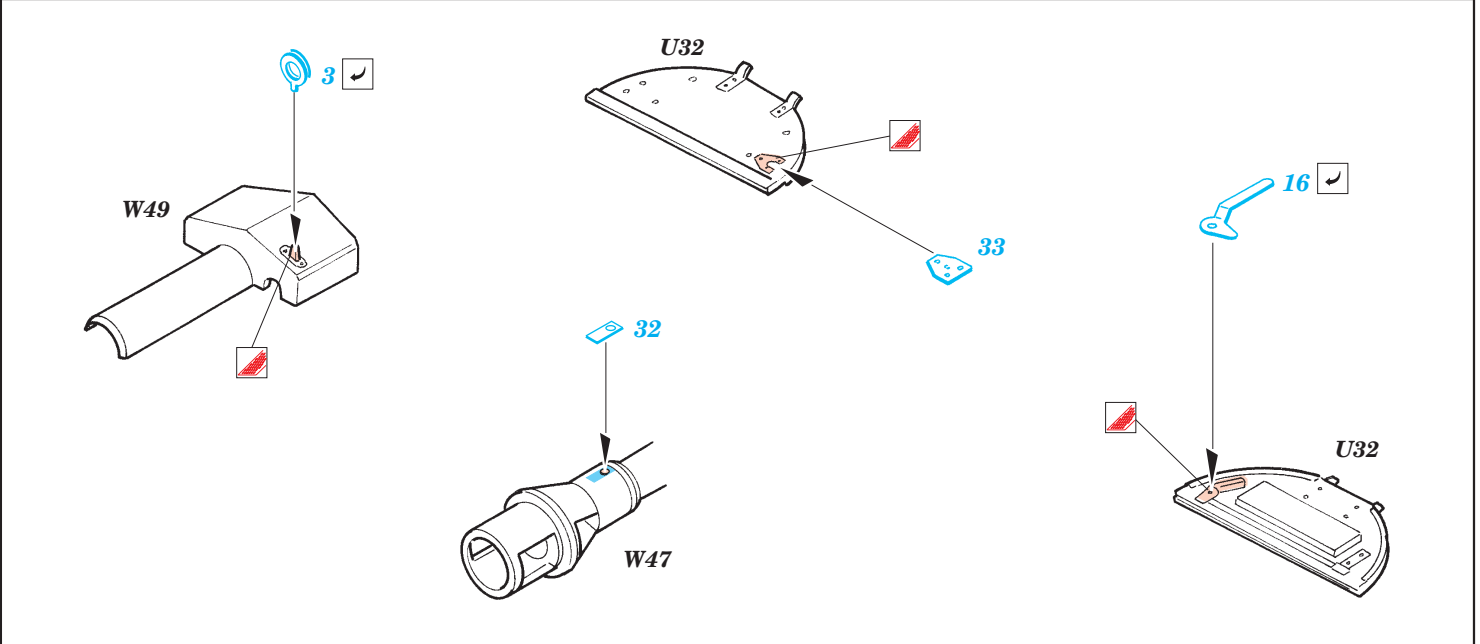

KV-1 German Pz.Kpfw

eduard

35 895

1/35 scale detail set for Trumpeter No.00366 kit • sada detailů pro model 1/35 Trumpeter 00366

- ★ APPLY EXPRESS MASK AND PAINT BEFORE GLUING
POUŤ EXPRESNÍ MASKU A BARVIT PŘED SLEPENÍM
- ☯ SYMMETRICAL ASSEMBLY
SYMETRICKÁ MONTÁŽ
- REMOVE
ODSTRANIT
- ▨ GRIND
OBROUSIT
- ⊔ DRILL HOLE
VRTAT OTVOR
- ↪ BEND
OHNOUT
- ❓ OPTION
VOLBA
- Ⓜ REPLACE
NAHRADIT

ORIGINAL KIT PARTS
PŮVODNÍ DÍLY STAVEBNICE

PHOTO-ETCHED PARTS
LEPTANÉ DÍLY

PARTS TO BE REMOVED
DÍLY K ODSTRANĚNÍ

FILL
TMELIT

References:
 Osprey Military - KV-1 Russian heavy tank
 Ground Power No.075 (August 2000) - Soviet heavy tanks
 M. Kolomic - Istorija tanka KV