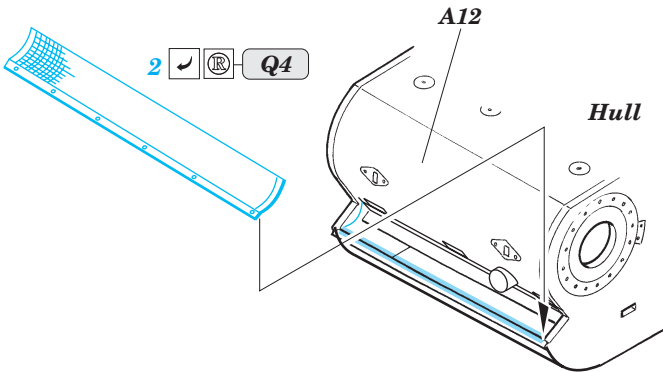

KV-1 German Pz.Kpfw

eduard

35 895

1/35 scale detail set for Trumpeter No.00366 kit • sada detailů pro model 1/35 Trumpeter 00366

- ★ APPLY EXPRESS MASK AND PAINT BEFORE GLUING
POUŤ EXPRESNÍ MASKU A BARVIT PŘED SLEPENÍM
- ☯ SYMMETRICAL ASSEMBLY
SYMETRICKÁ MONTÁŽ
- REMOVE
ODSTRANIT
- ▨ GRIND
OBROUSIT
- ⊔ DRILL HOLE
VRTAT OTVOR
- ↪ BEND
OHNOUT
- ❓ OPTION
VOLBA
- Ⓜ REPLACE
NAHRADIT

ORIGINAL KIT PARTS
PŮVODNÍ DÍLY STAVEBNICE

PHOTO-ETCHED PARTS
LEPTANÉ DÍLY

PARTS TO BE REMOVED
DÍLY K ODSTRANĚNÍ

FILL
TMELIT

References:
 Osprey Military - KV-1 Russian heavy tank
 Ground Power No.075 (August 2000) - Soviet heavy tanks
 M. Kolomic - Istorija tanka KV