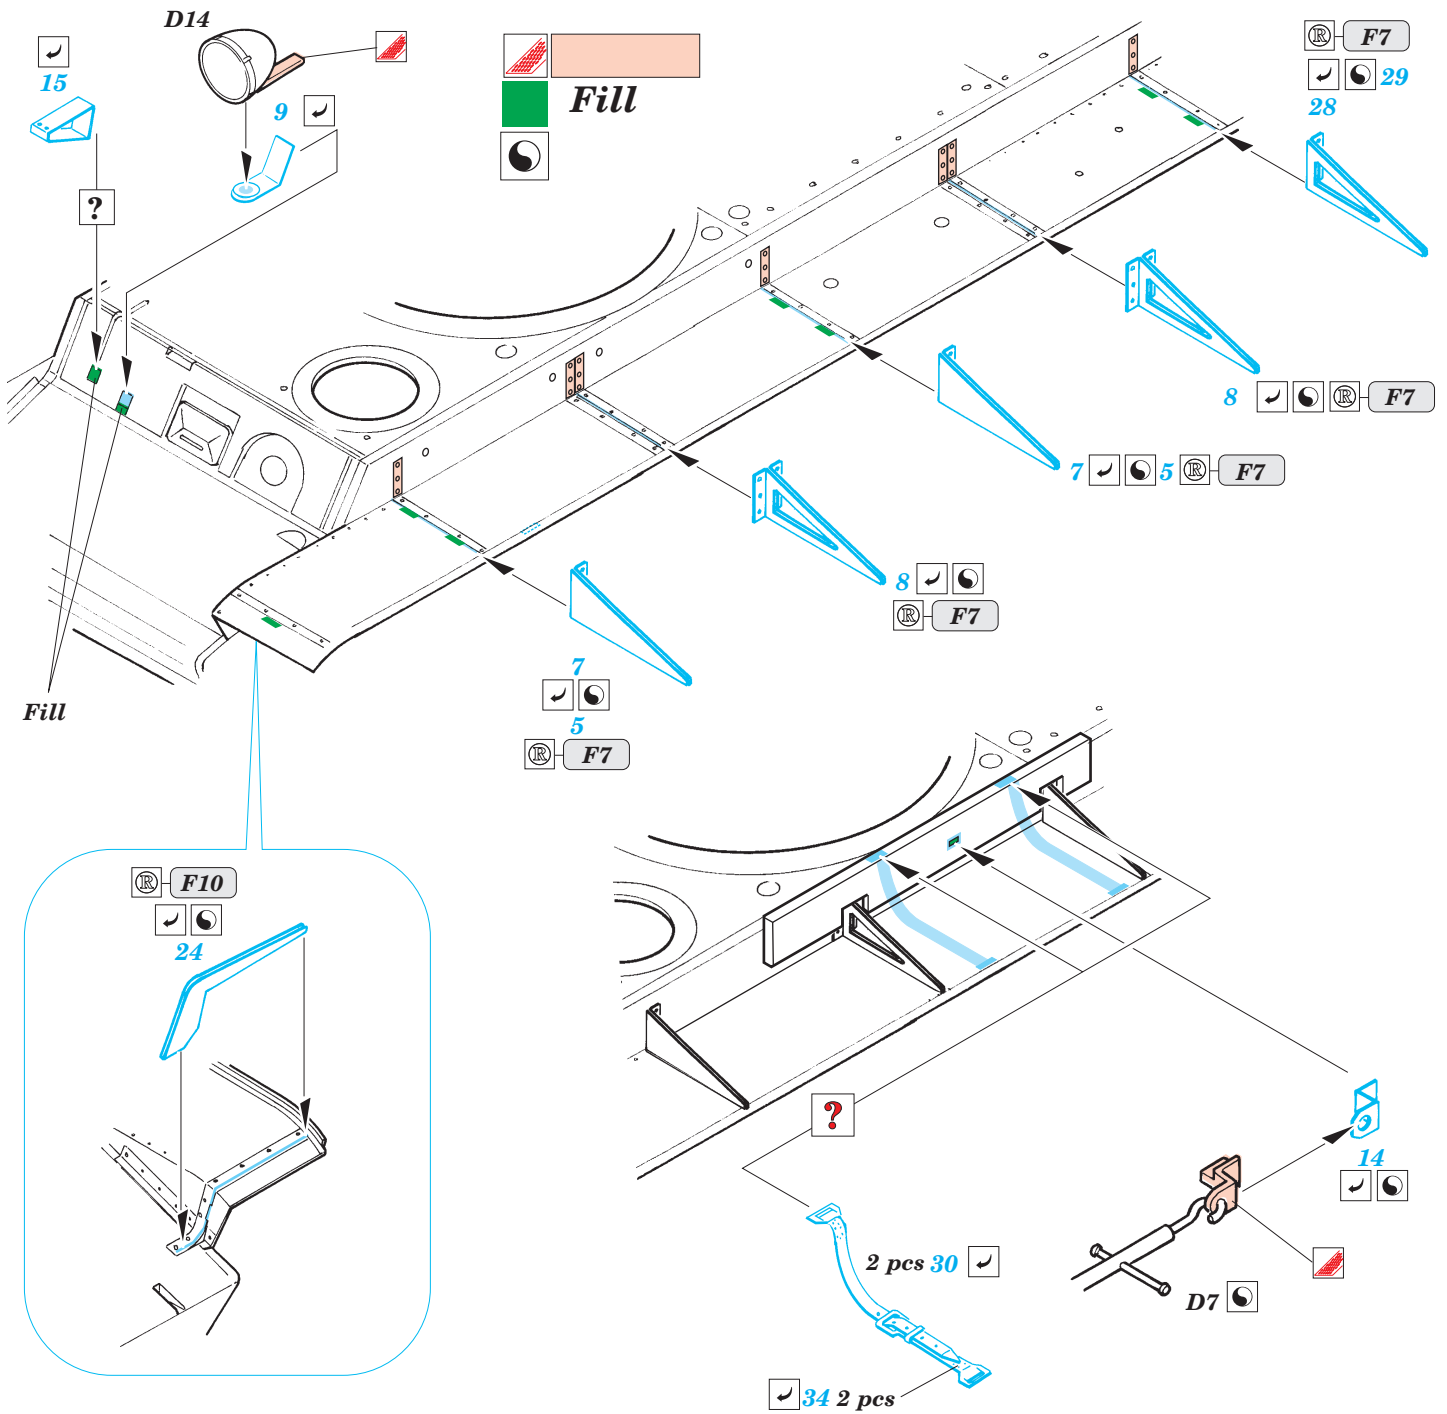

KV-1 German Pz.Kpfw

eduard

35 895

1/35 scale detail set for Trumpeter No.00366 kit • sada detailů pro model 1/35 Trumpeter 00366

- ★ APPLY EXPRESS MASK AND PAINT BEFORE GLUING
POUŤ EXPRESNÍ MASKU A BARVIT PŘED SLEPENÍM
- ☯ SYMMETRICAL ASSEMBLY
SYMETRICKÁ MONTÁŽ
- REMOVE
ODSTRANIT
- ▨ GRIND
OBROUSIT
- ⊔ DRILL HOLE
VRTAT OTVOR
- ↪ BEND
OHNOUT
- ❓ OPTION
VOLBA
- Ⓜ REPLACE
NAHRADIT

ORIGINAL KIT PARTS
PŮVODNÍ DÍLY STAVEBNICE

PHOTO-ETCHED PARTS
LEPTANÉ DÍLY

PARTS TO BE REMOVED
DÍLY K ODSTRANĚNÍ

FILL
TMELIT

References:
 Osprey Military - KV-1 Russian heavy tank
 Ground Power No.075 (August 2000) - Soviet heavy tanks
 M. Kolomic - Istorija tanka KV