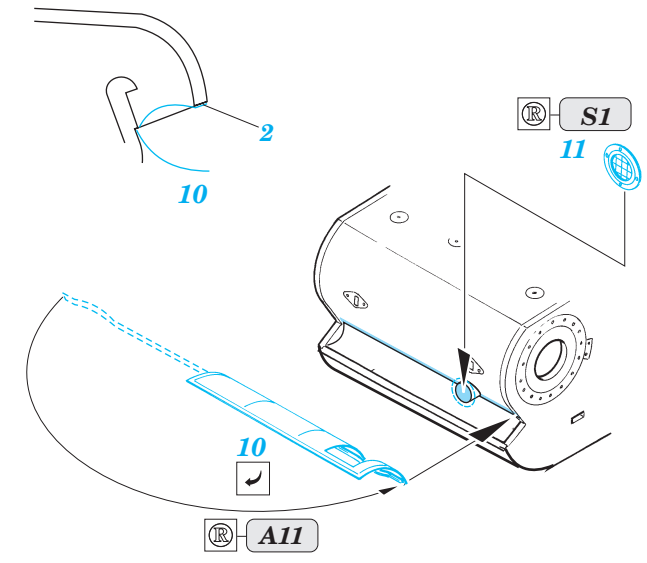

KV-1 German Pz.Kpfw

eduard

35 895

1/35 scale detail set for Trumpeter No.00366 kit • sada detailů pro model 1/35 Trumpeter 00366

- ★ APPLY EXPRESS MASK AND PAINT BEFORE GLUING
POUŤ EXPRESNÍ MASKU A BARVIT PŘED SLEPENÍM
- ☯ SYMMETRICAL ASSEMBLY
SYMETRICKÁ MONTÁŽ
- REMOVE
ODSTRANIT
- ▨ GRIND
OBROUSIT
- ⊔ DRILL HOLE
VRTAT OTVOR
- ↪ BEND
OHNOUT
- ❓ OPTION
VOLBA
- Ⓜ REPLACE
NAHRADIT

ORIGINAL KIT PARTS
PŮVODNÍ DÍLY STAVEBNICE

PHOTO-ETCHED PARTS
LEPTANÉ DÍLY

PARTS TO BE REMOVED
DÍLY K ODSTRANĚNÍ

FILL
TMELIT

References:
 Osprey Military - KV-1 Russian heavy tank
 Ground Power No.075 (August 2000) - Soviet heavy tanks
 M. Kolomic - Istorija tanka KV