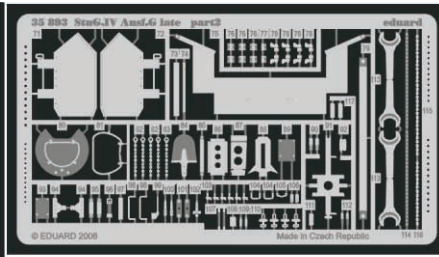

StuG.IV Ausf.G late

eduard

1/35 scale detail set for DRAGON kit 6043 • sada detailů pro model 1/35 DRAGON 6043

35 893

- ★ APPLY EXPRESS MASK AND PAINT BEFORE GLUING
POUŽÍTE EXPRESNÍ MASKU NABARVIT PŘED SLEPENÍM
- ☯ SYMMETRICAL ASSEMBLY
SYMETRICKÁ MONTÁŽ
- REMOVE
ODSTRANIT
- ▨ GRIND
OBROUSIT
- ⊂ DRILL HOLE
VRTAT OTVOR
- ↪ BEND
OHNOUT
- ⊕ OPTION
VOLBA
- Ⓜ REPLACE
NAHRADIT

ORIGINAL KIT PARTS
PŮVODNÍ DÍLY STAVEBNICE
 PHOTO-ETCHED PARTS
LEPTANÉ DÍLY
 PARTS TO BE REMOVED
DÍLY K ODSTRANĚNÍ
 FILL
TMELIT