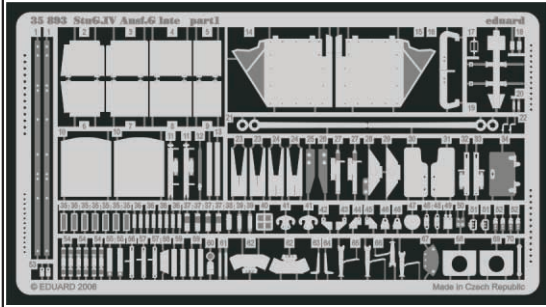

StuG.IV Ausf.G late

eduard

1/35 scale detail set for DRAGON kit 6043 • sada detailů pro model 1/35 DRAGON 6043

35 893

- ★ APPLY EXPRESS MASK AND PAINT BEFORE GLUING
POUŽÍTE EXPRESNÍ MASKU NABARVIT PŘED SLEPENÍM
- ☯ SYMMETRICAL ASSEMBLY
SYMETRICKÁ MONTÁŽ
- REMOVE
ODSTRANIT
- ▨ GRIND
OBROUSIT
- ⊂ DRILL HOLE
VRTAT OTVOR
- ↪ BEND
OHNOUT
- ⊕ OPTION
VOLBA
- Ⓜ REPLACE
NAHRADIT

ORIGINAL KIT PARTS
PŮVODNÍ DÍLY STAVEBNICE
 PHOTO-ETCHED PARTS
LEPTANÉ DÍLY
 PARTS TO BE REMOVED
DÍLY K ODSTRANĚNÍ
 FILL
TMELIT