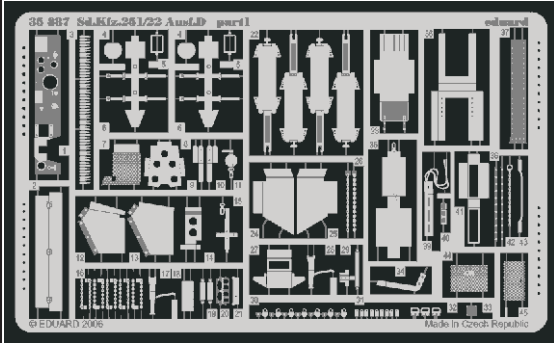

Sd.Kfz.251/22 Ausf.D

eduard

35 887

1/35 scale detail set for AFV CLUB kit • sada detailů pro model 1/35 AFV CLUB

- APPLY EXPRESS MASK AND PAINT BEFORE GLUING
POUŽIT EXPRESS MASK NABARVIT PŘED SLEPENÍM
- SYMMETRICAL ASSEMBLY
SYMETRICKÁ MONTÁŽ
- REMOVE
ODSTRANIT
- GRIND
OBROUSIT
- DRILL HOLE
VRTAT OTVOR
- BEND
OHNOUT
- OPTION
VOLBA
- REPLACE
NAHRADIT

print

- ORIGINAL KIT PARTS
PŮVODNÍ DÍLY STAVEBNICE
- PHOTO-ETCHED PARTS
LEPTANÉ DÍLY
- PARTS TO BE REMOVED
DÍLY K ODSTRANĚNÍ
- FILL
TMELIT