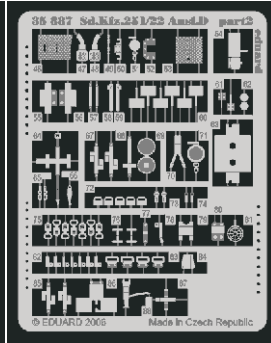

Sd.Kfz.251/22 Ausf.D

eduard

35 887

1/35 scale detail set for AFV CLUB kit • sada detailů pro model 1/35 AFV CLUB

- APPLY EXPRESS MASK AND PAINT BEFORE GLUING
POUŽIT EXPRESS MASK NABARVIT PŘED SLEPENÍM
- SYMMETRICAL ASSEMBLY
SYMETRICKÁ MONTÁŽ
- REMOVE
ODSTRANIT
- GRIND
OBROUSIT
- DRILL HOLE
VRTAT OTVOR
- BEND
OHNOUT
- OPTION
VOLBA
- REPLACE
NAHRADIT

print

- ORIGINAL KIT PARTS
PŮVODNÍ DÍLY STAVEBNICE
- PHOTO-ETCHED PARTS
LEPTANÉ DÍLY
- PARTS TO BE REMOVED
DÍLY K ODSTRANĚNÍ
- FILL
TMELIT