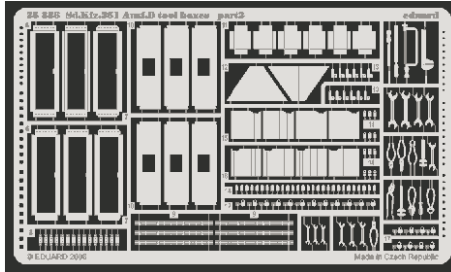

Sd.Kfz.251 Ausf.D tool boxes

eduard

35 886

1/35 scale detail set for AFV Club kits • sada detailů pro modely 1/35 AFV Club

- APPLY EXPRESS MASK AND PAINT BEFORE GLUING
POUŽIT EXPRESS MASK NABARVIT PŘED SLEPENÍM
- SYMMETRICAL ASSEMBLY
SYMETRICKÁ MONTÁŽ
- REMOVE
ODSTRANIT
- GRIND
OBROUSIT
- DRILL HOLE
VRTAT OTVOR
- BEND
OHNOUT
- OPTION
VOLBA
- REPLACE
NAHRADIT

ORIGINAL KIT PARTS
PŮVODNÍ DÍLY STAVEBNICE

PHOTO-ETCHED PARTS
LEPTANÉ DÍLY

PARTS TO BE REMOVED
DÍLY K ODSTRANĚNÍ

FILL
TMELIT

6 sets

REFERENCES :
 Januzs Ledwoch - Militaria in detail Sd.Kfz 251(Wydawnictwo Militaria)
 Ground Power Special Issue, February 2002 - Sd.Kfz 251
 Model Detail Photo Monograph No.22