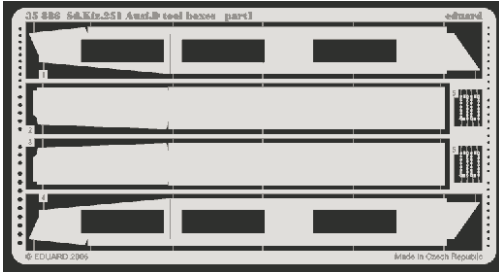

Sd.Kfz.251 Ausf.D tool boxes

eduard

35 886

1/35 scale detail set for AFV Club kits • sada detailů pro modely 1/35 AFV Club

- APPLY EXPRESS MASK AND PAINT BEFORE GLUING
POUŽIT EXPRESS MASK NABARVIT PŘED SLEPENÍM
- SYMMETRICAL ASSEMBLY
SYMETRICKÁ MONTÁŽ
- REMOVE
ODSTRANIT
- GRIND
OBROUSIT
- DRILL HOLE
VRTAT OTVOR
- BEND
OHNOUT
- OPTION
VOLBA
- REPLACE
NAHRADIT

ORIGINAL KIT PARTS
PŮVODNÍ DÍLY STAVEBNICE

PHOTO-ETCHED PARTS
LEPTANÉ DÍLY

PARTS TO BE REMOVED
DÍLY K ODSTRANĚNÍ

FILL
TMELIT

6 sets

REFERENCES :
 Januzs Ledwoch - Militaria in detail Sd.Kfz 251(Wydawnictwo Militaria)
 Ground Power Special Issue, February 2002 - Sd.Kfz 251
 Model Detail Photo Monograph No.22