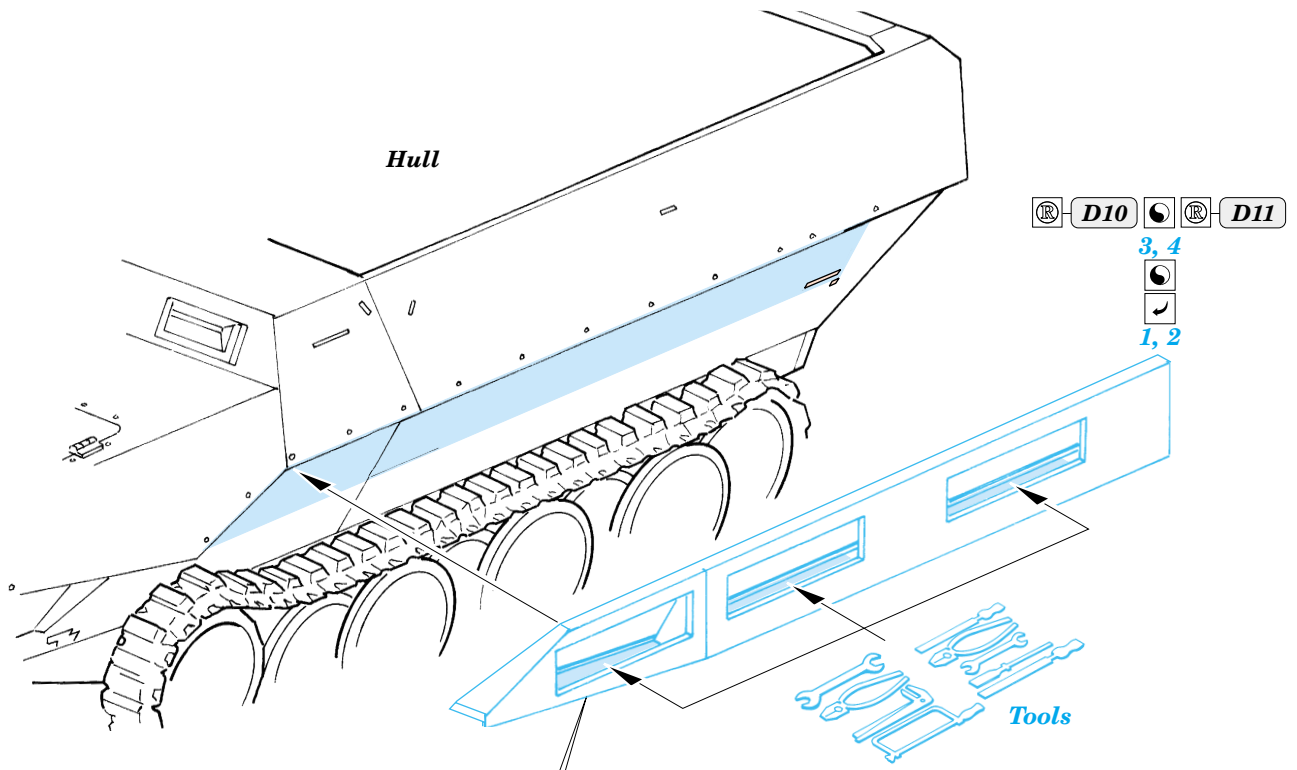

Sd.Kfz.251 Ausf.D tool boxes

eduard

35 886

1/35 scale detail set for AFV Club kits • sada detailů pro modely 1/35 AFV Club

- APPLY EXPRESS MASK AND PAINT BEFORE GLUING
POUŽIT EXPRESS MASK NABARVIT PŘED SLEPENÍM
- SYMMETRICAL ASSEMBLY
SYMETRICKÁ MONTÁŽ
- REMOVE
ODSTRANIT
- GRIND
OBROUSIT
- DRILL HOLE
VRTAT OTVOR
- BEND
OHNOUT
- OPTION
VOLBA
- REPLACE
NAHRADIT

ORIGINAL KIT PARTS
PŮVODNÍ DÍLY STAVEBNICE

PHOTO-ETCHED PARTS
LEPTANÉ DÍLY

PARTS TO BE REMOVED
DÍLY K ODSTRANĚNÍ

FILL
TMELIT

6 sets

REFERENCES :
 Januzs Ledwoch - Militaria in detail Sd.Kfz 251(Wydawnictwo Militaria)
 Ground Power Special Issue, February 2002 - Sd.Kfz 251
 Model Detail Photo Monograph No.22