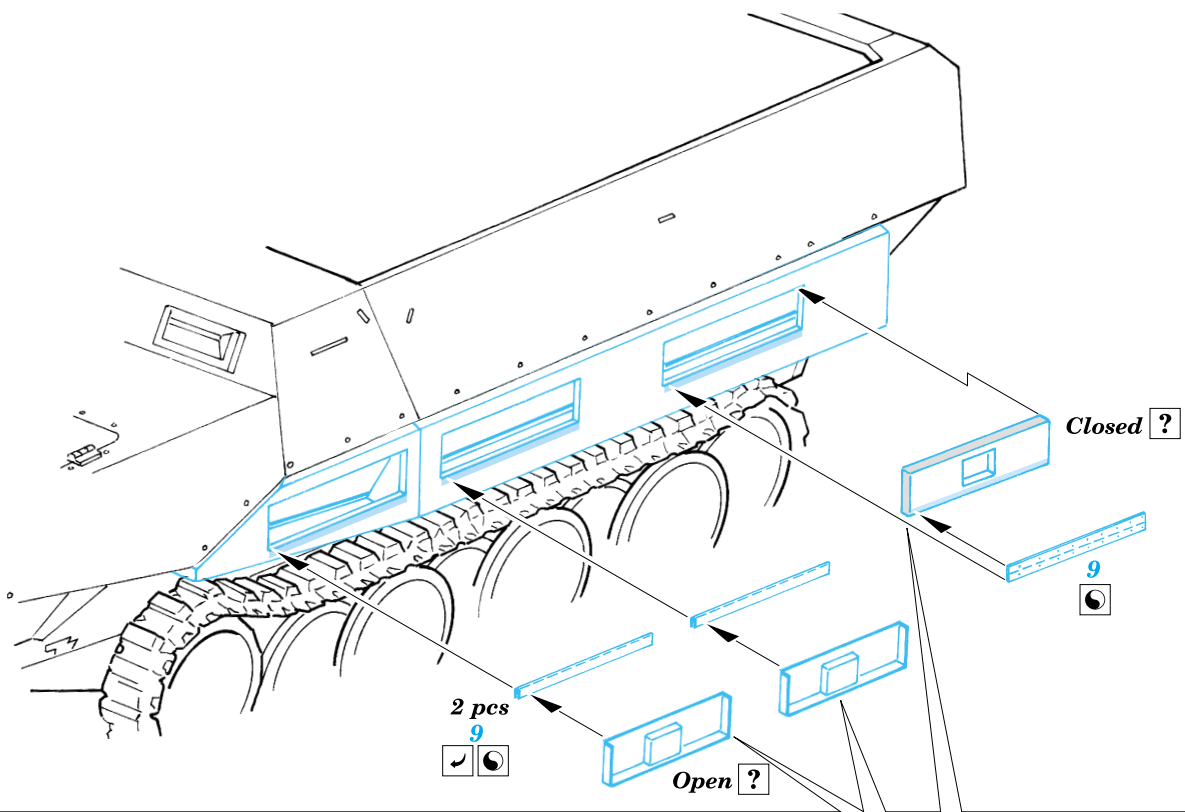

Sd.Kfz.251 Ausf.D tool boxes

eduard

35 886

1/35 scale detail set for AFV Club kits • sada detailů pro modely 1/35 AFV Club

- APPLY EXPRESS MASK AND PAINT BEFORE GLUING
POUŽIT EXPRESS MASK NABARVIT PŘED SLEPENÍM
- SYMMETRICAL ASSEMBLY
SYMETRICKÁ MONTÁŽ
- REMOVE
ODSTRANIT
- GRIND
OBROUSIT
- DRILL HOLE
VRTAT OTVOR
- BEND
OHNOUT
- OPTION
VOLBA
- REPLACE
NAHRADIT

ORIGINAL KIT PARTS
PŮVODNÍ DÍLY STAVEBNICE

PHOTO-ETCHED PARTS
LEPTANÉ DÍLY

PARTS TO BE REMOVED
DÍLY K ODSTRANĚNÍ

FILL
TMELIT

6 sets

REFERENCES :
 Januzs Ledwoch - Militaria in detail Sd.Kfz 251(Wydawnictwo Militaria)
 Ground Power Special Issue, February 2002 - Sd.Kfz 251
 Model Detail Photo Monograph No.22