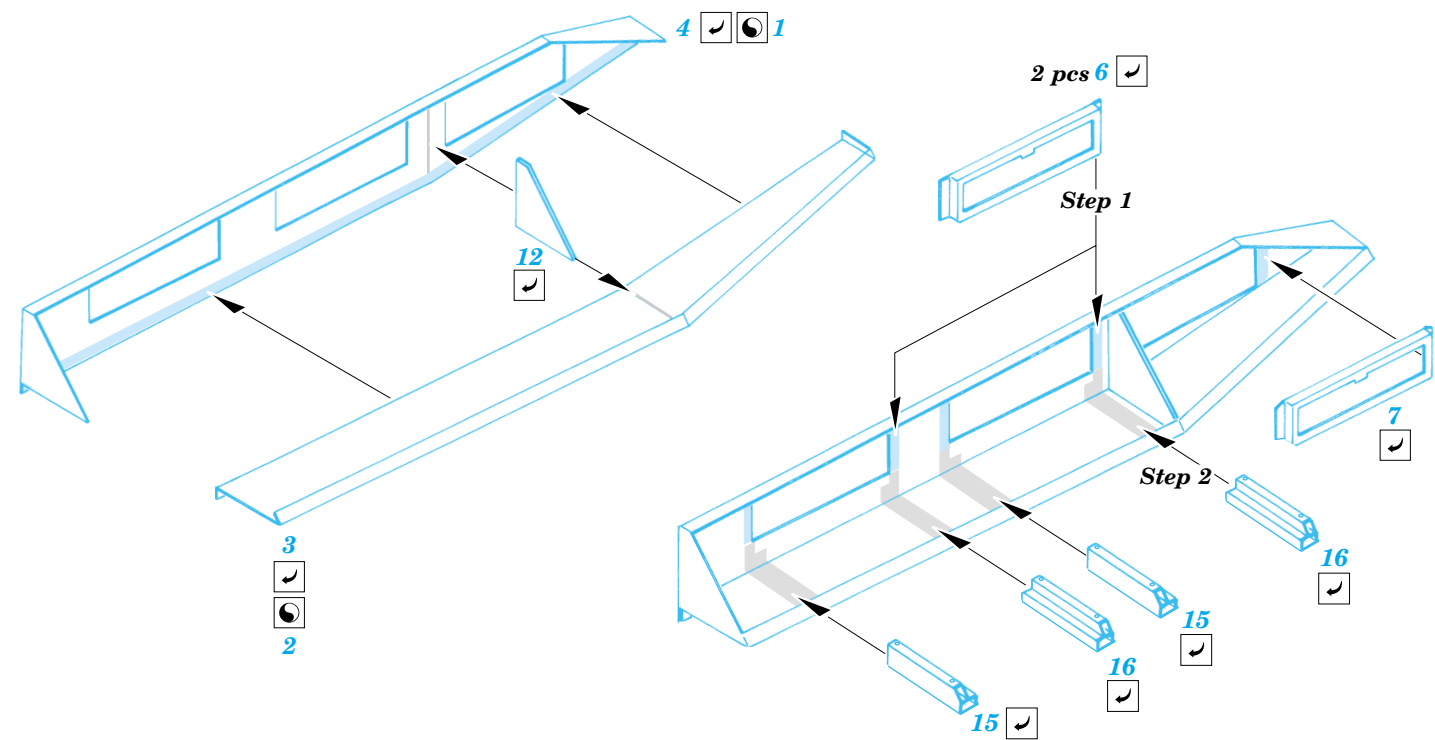

Sd.Kfz.251 Ausf.D tool boxes

eduard

35 886

1/35 scale detail set for AFV Club kits • sada detailů pro modely 1/35 AFV Club

- APPLY EXPRESS MASK AND PAINT BEFORE GLUING
POUŽIT EXPRESS MASK NABARVIT PŘED SLEPENÍM
- SYMMETRICAL ASSEMBLY
SYMETRICKÁ MONTÁŽ
- REMOVE
ODSTRANIT
- GRIND
OBROUSIT
- DRILL HOLE
VRTAT OTVOR
- BEND
OHNOUT
- OPTION
VOLBA
- REPLACE
NAHRADIT

ORIGINAL KIT PARTS
PŮVODNÍ DÍLY STAVEBNICE

PHOTO-ETCHED PARTS
LEPTANÉ DÍLY

PARTS TO BE REMOVED
DÍLY K ODSTRANĚNÍ

FILL
TMELIT

6 sets

REFERENCES :
 Januzs Ledwoch - Militaria in detail Sd.Kfz 251(Wydawnictwo Militaria)
 Ground Power Special Issue, February 2002 - Sd.Kfz 251
 Model Detail Photo Monograph No.22