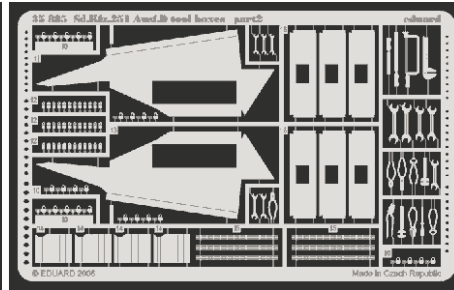

Sd.Kfz.251 Ausf.D tool boxes

1/35 scale detail set for Dragon kits • sada detailů pro modely 1/35 Dragon

eduard

35 885

- APPLY EXPRESS MASK AND PAINT BEFORE GLUING
POUŽIT EXPRESS MASK NABARVIT PŘED SLEPENÍM
- SYMMETRICAL ASSEMBLY
SYMETRICKÁ MONTÁŽ
- REMOVE
ODSTRANIT
- GRIND
OBROUSIT
- DRILL HOLE
VRTAT OTVOR
- BEND
OHNOUT
- OPTION
VOLBA
- REPLACE
NAHRADIT

ORIGINAL KIT PARTS
PŮVODNÍ DÍLY STAVEBNICE

PHOTO-ETCHED PARTS
LEPTANÉ DÍLY

PARTS TO BE REMOVED
DÍLY K ODSTRANĚNÍ

FILL
TMELIT

6 sets

REFERENCES :
 Januzs Ledwoch - Militaria in detail Sd.Kfz 251(Wydawnictwo Militaria)
 Ground Power Special Issue, February 2002 - Sd.Kfz 251
 Model Detail Photo Monograph No.22