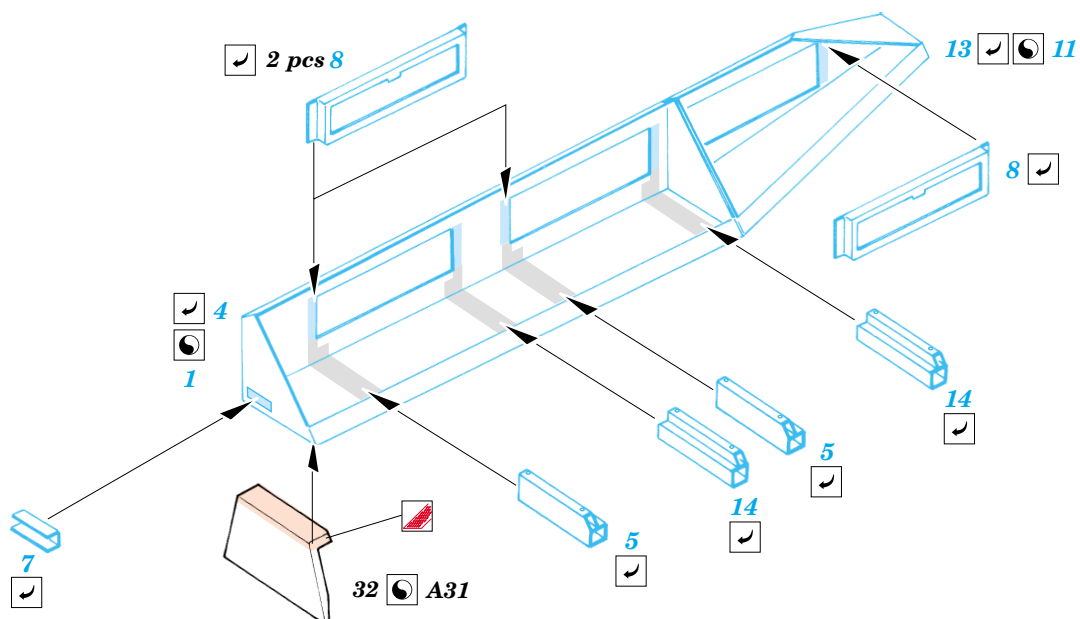

Sd.Kfz.251 Ausf.D tool boxes

1/35 scale detail set for Dragon kits • sada detailů pro modely 1/35 Dragon

eduard

35 885

- APPLY EXPRESS MASK AND PAINT BEFORE GLUING
POUŽIT EXPRESS MASK NABARVIT PŘED SLEPENÍM
- SYMMETRICAL ASSEMBLY
SYMETRICKÁ MONTÁŽ
- REMOVE
ODSTRANIT
- GRIND
OBROUSIT
- DRILL HOLE
VRTAT OTVOR
- BEND
OHNOUT
- OPTION
VOLBA
- REPLACE
NAHRADIT

ORIGINAL KIT PARTS
PŮVODNÍ DÍLY STAVEBNICE

PHOTO-ETCHED PARTS
LEPTANÉ DÍLY

PARTS TO BE REMOVED
DÍLY K ODSTRANĚNÍ

FILL
TMELIT

6 sets

REFERENCES :
 Januzs Ledwoch - Militaria in detail Sd.Kfz 251(Wydawnictwo Militaria)
 Ground Power Special Issue, February 2002 - Sd.Kfz 251
 Model Detail Photo Monograph No.22