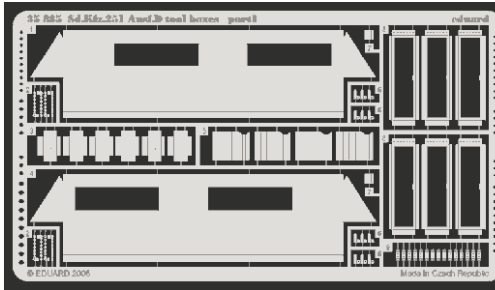

Sd.Kfz.251 Ausf.D tool boxes

1/35 scale detail set for Dragon kits • sada detailů pro modely 1/35 Dragon

eduard

35 885

- APPLY EXPRESS MASK AND PAINT BEFORE GLUING
POUŽIT EXPRESS MASK NABARVIT PŘED SLEPENÍM
- SYMMETRICAL ASSEMBLY
SYMETRICKÁ MONTÁŽ
- REMOVE
ODSTRANIT
- GRIND
OBROUSIT
- DRILL HOLE
VRTAT OTVOR
- BEND
OHNOUT
- OPTION
VOLBA
- REPLACE
NAHRADIT

ORIGINAL KIT PARTS
PŮVODNÍ DÍLY STAVEBNICE

PHOTO-ETCHED PARTS
LEPTANÉ DÍLY

PARTS TO BE REMOVED
DÍLY K ODSTRANĚNÍ

FILL
TMELIT

6 sets

REFERENCES :
 Januzs Ledwoch - Militaria in detail Sd.Kfz 251(Wydawnictwo Militaria)
 Ground Power Special Issue, February 2002 - Sd.Kfz 251
 Model Detail Photo Monograph No.22