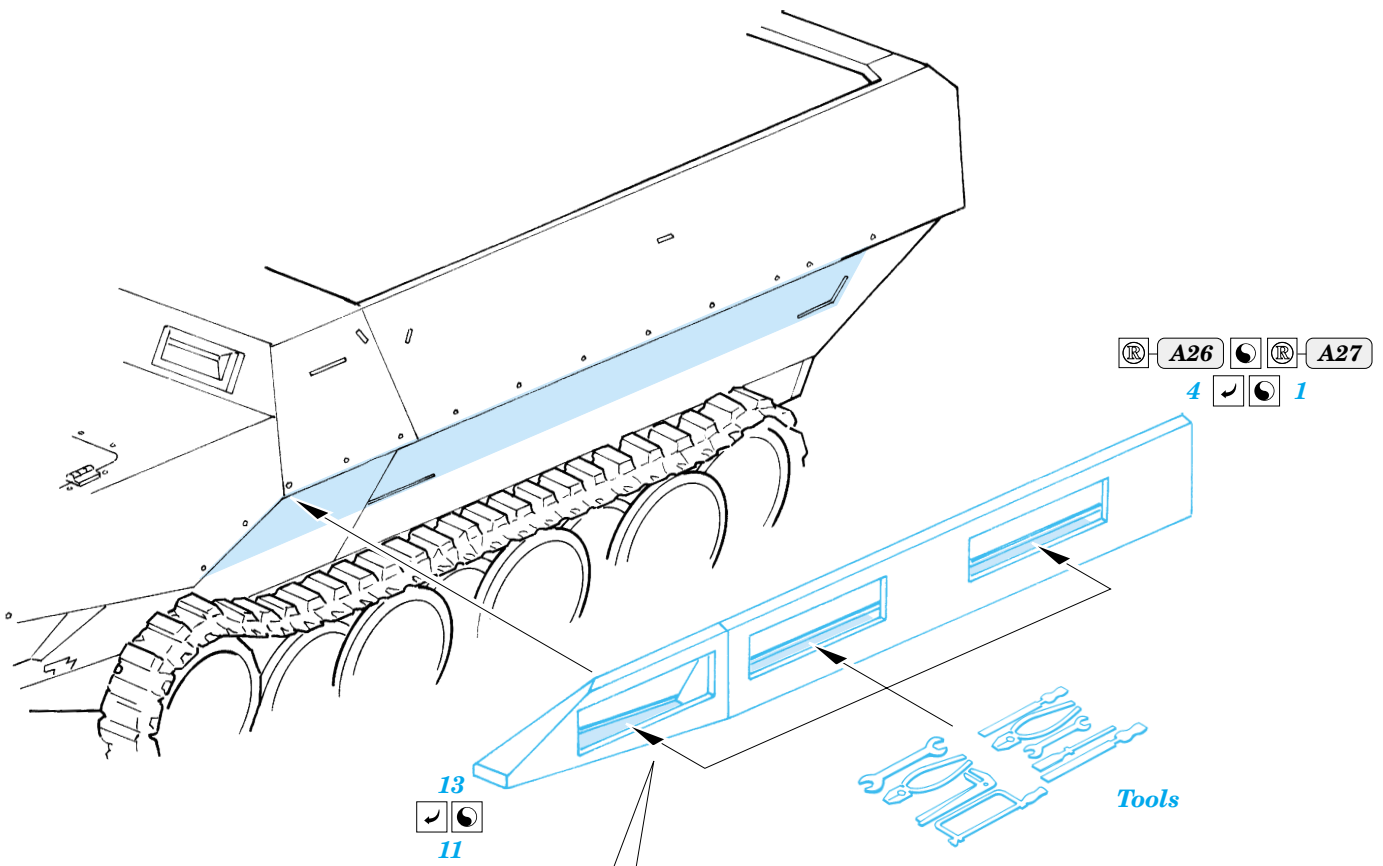

Sd.Kfz.251 Ausf.D tool boxes

1/35 scale detail set for Dragon kits • sada detailů pro modely 1/35 Dragon

eduard

35 885

- APPLY EXPRESS MASK AND PAINT BEFORE GLUING
POUŽIT EXPRESS MASK NABARVIT PŘED SLEPENÍM
- SYMMETRICAL ASSEMBLY
SYMETRICKÁ MONTÁŽ
- REMOVE
ODSTRANIT
- GRIND
OBROUSIT
- DRILL HOLE
VRTAT OTVOR
- BEND
OHNOUT
- OPTION
VOLBA
- REPLACE
NAHRADIT

ORIGINAL KIT PARTS
PŮVODNÍ DÍLY STAVEBNICE

PHOTO-ETCHED PARTS
LEPTANÉ DÍLY

PARTS TO BE REMOVED
DÍLY K ODSTRANĚNÍ

FILL
TMELIT

6 sets

REFERENCES :
 Januzs Ledwoch - Militaria in detail Sd.Kfz 251(Wydawnictwo Militaria)
 Ground Power Special Issue, February 2002 - Sd.Kfz 251
 Model Detail Photo Monograph No.22