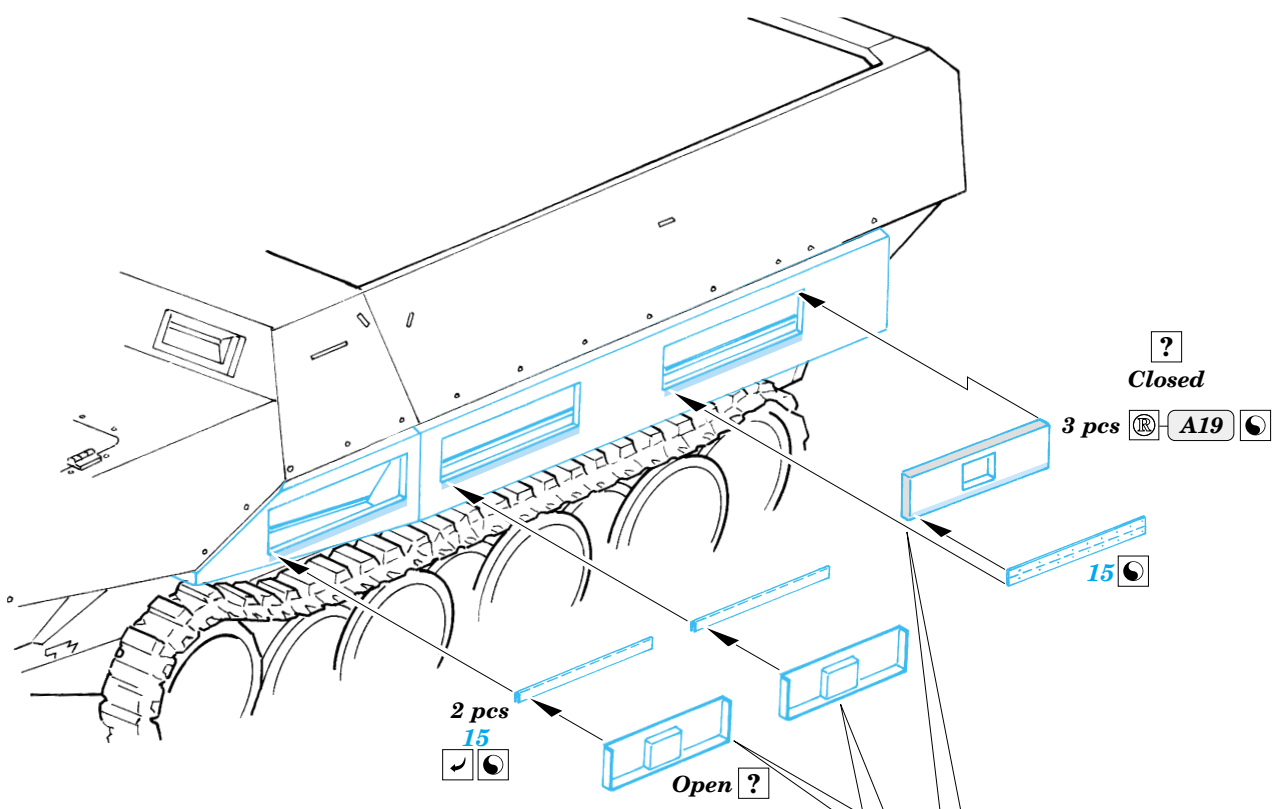

Sd.Kfz.251 Ausf.D tool boxes

1/35 scale detail set for Dragon kits • sada detailů pro modely 1/35 Dragon

eduard

35 885

- APPLY EXPRESS MASK AND PAINT BEFORE GLUING
POUŽIT EXPRESS MASK NABARVIT PŘED SLEPENÍM
- SYMMETRICAL ASSEMBLY
SYMETRICKÁ MONTÁŽ
- REMOVE
ODSTRANIT
- GRIND
OBROUSIT
- DRILL HOLE
VRTAT OTVOR
- BEND
OHNOUT
- OPTION
VOLBA
- REPLACE
NAHRADIT

ORIGINAL KIT PARTS
PŮVODNÍ DÍLY STAVEBNICE

PHOTO-ETCHED PARTS
LEPTANÉ DÍLY

PARTS TO BE REMOVED
DÍLY K ODSTRANĚNÍ

FILL
TMELIT

6 sets

REFERENCES :
 Januzs Ledwoch - Militaria in detail Sd.Kfz 251(Wydawnictwo Militaria)
 Ground Power Special Issue, February 2002 - Sd.Kfz 251
 Model Detail Photo Monograph No.22