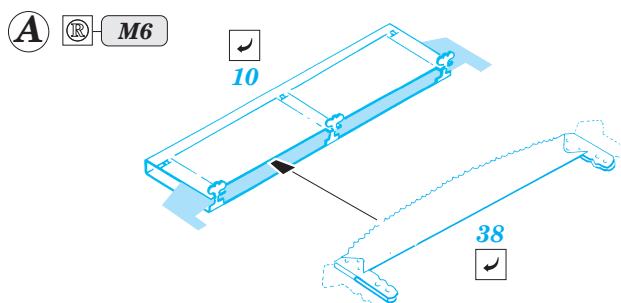

KV-1E

eduard

35 884

1/35 scale detail set for Trumpeter No.00357 kit • sada detailů pro model 1/35 Trumpeter 00357

- APPLY EXPRESS MASK AND PAINT BEFORE GLUING
POUŽIT EXPRESS MASK NABARVIT PŘED SLEPENÍM
- SYMMETRICAL ASSEMBLY
SYMETRICKÁ MONTÁŽ
- REMOVE
ODSTRANIT
- GRIND
OBROUSIT
- DRILL HOLE
VRTAT OTVOR
- BEND
OHNOUT
- OPTION
VOLBA
- REPLACE
NAHRADIT

ORIGINAL KIT PARTS
PŮVODNÍ DÍLY STAVEBNICE

PHOTO-ETCHED PARTS
LEPTANÉ DÍLY

PARTS TO BE REMOVED
DÍLY K ODSTRANĚNÍ

FILL
TMELIT

References:
 Osprey Military - KV-1 Russian heavy tank
 Ground Power No.075 (August 2000) - Soviet heavy tanks
 M. Kolomic - Istoria tanka KV