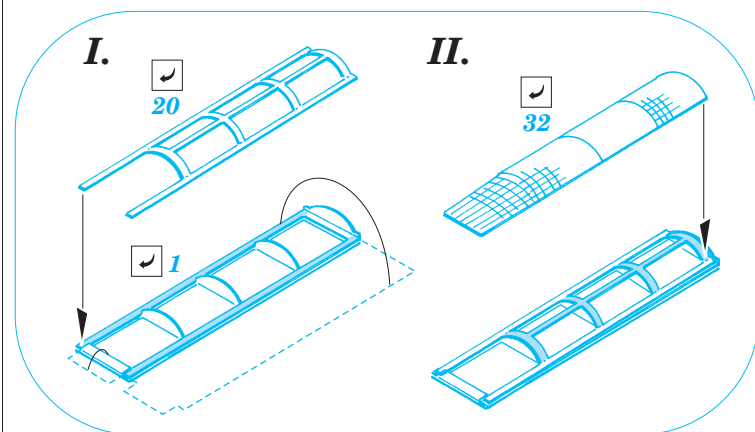

KV-1E

eduard

35 884

1/35 scale detail set for Trumpeter No.00357 kit • sada detailů pro model 1/35 Trumpeter 00357

- APPLY EXPRESS MASK AND PAINT BEFORE GLUING
POUŽIT EXPRESS MASK NABARVIT PŘED SLEPENÍM
- SYMMETRICAL ASSEMBLY
SYMETRICKÁ MONTÁŽ
- REMOVE
ODSTRANIT
- GRIND
OBROUSIT
- DRILL HOLE
VRTAT OTVOR
- BEND
OHNOUT
- OPTION
VOLBA
- REPLACE
NAHRADIT

ORIGINAL KIT PARTS
PŮVODNÍ DÍLY STAVEBNICE

PHOTO-ETCHED PARTS
LEPTANÉ DÍLY

PARTS TO BE REMOVED
DÍLY K ODSTRANĚNÍ

FILL
TMELIT

References:
 Osprey Military - KV-1 Russian heavy tank
 Ground Power No.075 (August 2000) - Soviet heavy tanks
 M. Kolomic - Istoria tanka KV