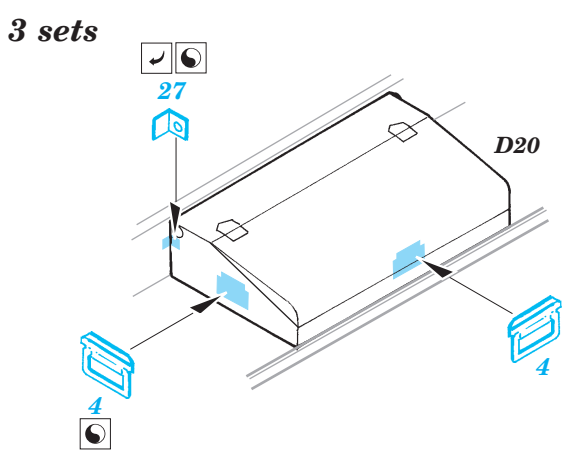

KV-1E

eduard

35 884

1/35 scale detail set for Trumpeter No.00357 kit • sada detailů pro model 1/35 Trumpeter 00357

- APPLY EXPRESS MASK AND PAINT BEFORE GLUING
POUŽIT EXPRESS MASK NABARVIT PŘED SLEPENÍM
- SYMMETRICAL ASSEMBLY
SYMETRICKÁ MONTÁŽ
- REMOVE
ODSTRANIT
- GRIND
OBROUSIT
- DRILL HOLE
VRTAT OTVOR
- BEND
OHNOUT
- OPTION
VOLBA
- REPLACE
NAHRADIT

ORIGINAL KIT PARTS
PŮVODNÍ DÍLY STAVEBNICE

PHOTO-ETCHED PARTS
LEPTANÉ DÍLY

PARTS TO BE REMOVED
DÍLY K ODSTRANĚNÍ

FILL
TMELIT

References:
 Osprey Military - KV-1 Russian heavy tank
 Ground Power No.075 (August 2000) - Soviet heavy tanks
 M. Kolomic - Istoria tanka KV