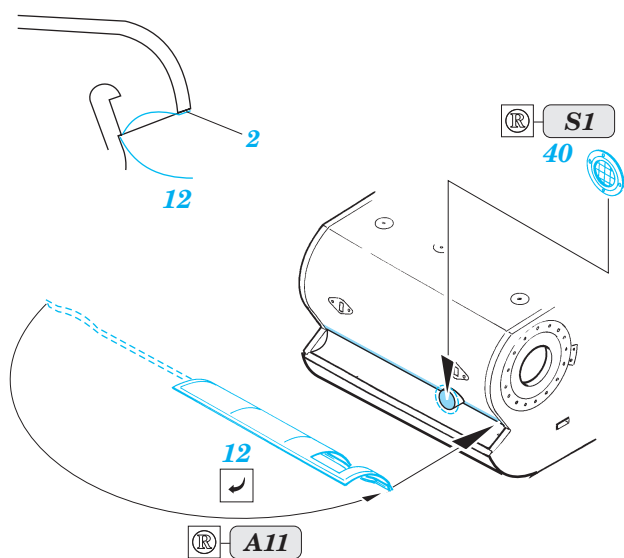

KV-1E

eduard

35 884

1/35 scale detail set for Trumpeter No.00357 kit • sada detailů pro model 1/35 Trumpeter 00357

- APPLY EXPRESS MASK AND PAINT BEFORE GLUING
POUŽIT EXPRESS MASK NABARVIT PŘED SLEPENÍM
- SYMMETRICAL ASSEMBLY
SYMETRICKÁ MONTÁŽ
- REMOVE
ODSTRANIT
- GRIND
OBROUSIT
- DRILL HOLE
VRTAT OTVOR
- BEND
OHNOUT
- OPTION
VOLBA
- REPLACE
NAHRADIT

ORIGINAL KIT PARTS
PŮVODNÍ DÍLY STAVEBNICE

PHOTO-ETCHED PARTS
LEPTANÉ DÍLY

PARTS TO BE REMOVED
DÍLY K ODSTRANĚNÍ

FILL
TMELIT

References:
 Osprey Military - KV-1 Russian heavy tank
 Ground Power No.075 (August 2000) - Soviet heavy tanks
 M. Kolomic - Istoria tanka KV