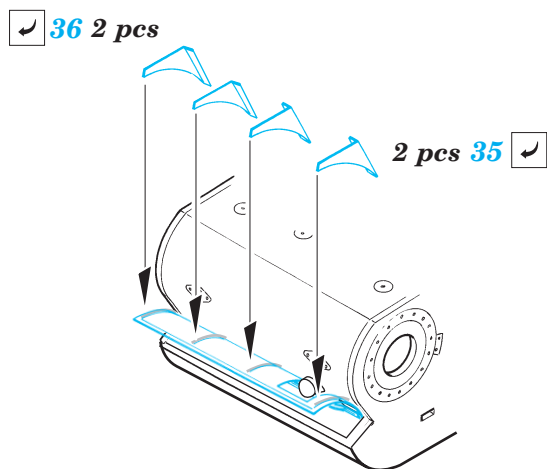

KV-1E

eduard

35 884

1/35 scale detail set for Trumpeter No.00357 kit • sada detailů pro model 1/35 Trumpeter 00357

- APPLY EXPRESS MASK AND PAINT BEFORE GLUING
POUŽIT EXPRESS MASK NABARVIT PŘED SLEPENÍM
- SYMMETRICAL ASSEMBLY
SYMETRICKÁ MONTÁŽ
- REMOVE
ODSTRANIT
- GRIND
OBROUSIT
- DRILL HOLE
VRTAT OTVOR
- BEND
OHNOUT
- OPTION
VOLBA
- REPLACE
NAHRADIT

ORIGINAL KIT PARTS
PŮVODNÍ DÍLY STAVEBNICE

PHOTO-ETCHED PARTS
LEPTANÉ DÍLY

PARTS TO BE REMOVED
DÍLY K ODSTRANĚNÍ

FILL
TMELIT

References:
 Osprey Military - KV-1 Russian heavy tank
 Ground Power No.075 (August 2000) - Soviet heavy tanks
 M. Kolomic - Istoria tanka KV