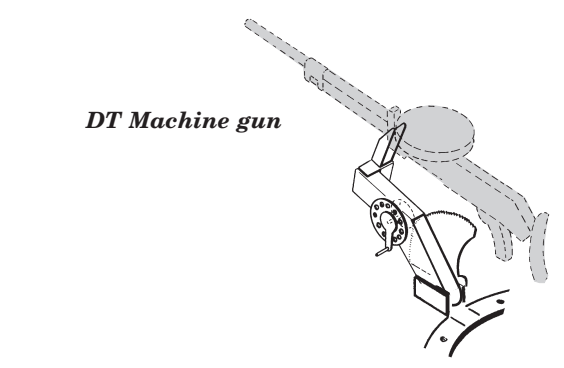

KV-1E

eduard

35 884

1/35 scale detail set for Trumpeter No.00357 kit • sada detailů pro model 1/35 Trumpeter 00357

- APPLY EXPRESS MASK AND PAINT BEFORE GLUING
POUŽIT EXPRESS MASK NABARVIT PŘED SLEPENÍM
- SYMMETRICAL ASSEMBLY
SYMETRICKÁ MONTÁŽ
- REMOVE
ODSTRANIT
- GRIND
OBROUSIT
- DRILL HOLE
VRTAT OTVOR
- BEND
OHNOUT
- OPTION
VOLBA
- REPLACE
NAHRADIT

ORIGINAL KIT PARTS
PŮVODNÍ DÍLY STAVEBNICE

PHOTO-ETCHED PARTS
LEPTANÉ DÍLY

PARTS TO BE REMOVED
DÍLY K ODSTRANĚNÍ

FILL
TMELIT

References:
 Osprey Military - KV-1 Russian heavy tank
 Ground Power No.075 (August 2000) - Soviet heavy tanks
 M. Kolomic - Istoria tanka KV