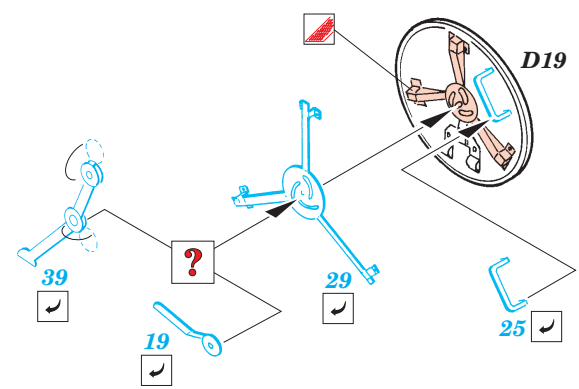

KV-1E

eduard

35 884

1/35 scale detail set for Trumpeter No.00357 kit • sada detailů pro model 1/35 Trumpeter 00357

- APPLY EXPRESS MASK AND PAINT BEFORE GLUING
POUŽIT EXPRESS MASK NABARVIT PŘED SLEPENÍM
- SYMMETRICAL ASSEMBLY
SYMETRICKÁ MONTÁŽ
- REMOVE
ODSTRANIT
- GRIND
OBROUSIT
- DRILL HOLE
VRTAT OTVOR
- BEND
OHNOUT
- OPTION
VOLBA
- REPLACE
NAHRADIT

ORIGINAL KIT PARTS
PŮVODNÍ DÍLY STAVEBNICE

PHOTO-ETCHED PARTS
LEPTANÉ DÍLY

PARTS TO BE REMOVED
DÍLY K ODSTRANĚNÍ

FILL
TMELIT

References:
 Osprey Military - KV-1 Russian heavy tank
 Ground Power No.075 (August 2000) - Soviet heavy tanks
 M. Kolomic - Istoria tanka KV