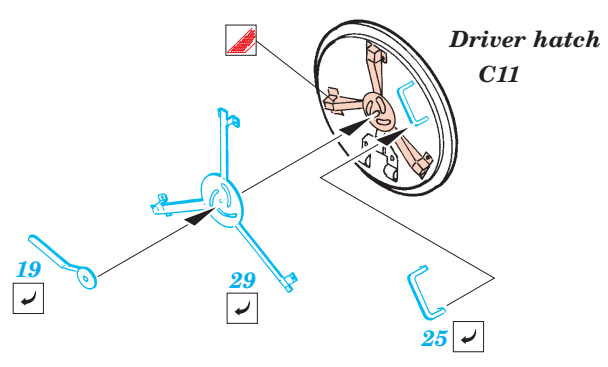

KV-1E

eduard

35 884

1/35 scale detail set for Trumpeter No.00357 kit • sada detailů pro model 1/35 Trumpeter 00357

- APPLY EXPRESS MASK AND PAINT BEFORE GLUING
POUŽIT EXPRESS MASK NABARVIT PŘED SLEPENÍM
- SYMMETRICAL ASSEMBLY
SYMETRICKÁ MONTÁŽ
- REMOVE
ODSTRANIT
- GRIND
OBROUSIT
- DRILL HOLE
VRTAT OTVOR
- BEND
OHNOUT
- OPTION
VOLBA
- REPLACE
NAHRADIT

ORIGINAL KIT PARTS
PŮVODNÍ DÍLY STAVEBNICE

PHOTO-ETCHED PARTS
LEPTANÉ DÍLY

PARTS TO BE REMOVED
DÍLY K ODSTRANĚNÍ

FILL
TMELIT

References:
 Osprey Military - KV-1 Russian heavy tank
 Ground Power No.075 (August 2000) - Soviet heavy tanks
 M. Kolomic - Istoria tanka KV