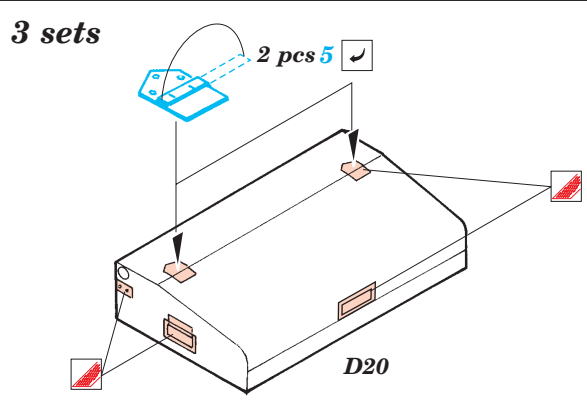

KV-1E

eduard

35 884

1/35 scale detail set for Trumpeter No.00357 kit • sada detailů pro model 1/35 Trumpeter 00357

- APPLY EXPRESS MASK AND PAINT BEFORE GLUING
POUŽIT EXPRESS MASK NABARVIT PŘED SLEPENÍM
- SYMMETRICAL ASSEMBLY
SYMETRICKÁ MONTÁŽ
- REMOVE
ODSTRANIT
- GRIND
OBROUSIT
- DRILL HOLE
VRTAT OTVOR
- BEND
OHNOUT
- OPTION
VOLBA
- REPLACE
NAHRADIT

ORIGINAL KIT PARTS
PŮVODNÍ DÍLY STAVEBNICE

PHOTO-ETCHED PARTS
LEPTANÉ DÍLY

PARTS TO BE REMOVED
DÍLY K ODSTRANĚNÍ

FILL
TMELIT

References:
 Osprey Military - KV-1 Russian heavy tank
 Ground Power No.075 (August 2000) - Soviet heavy tanks
 M. Kolomic - Istoria tanka KV