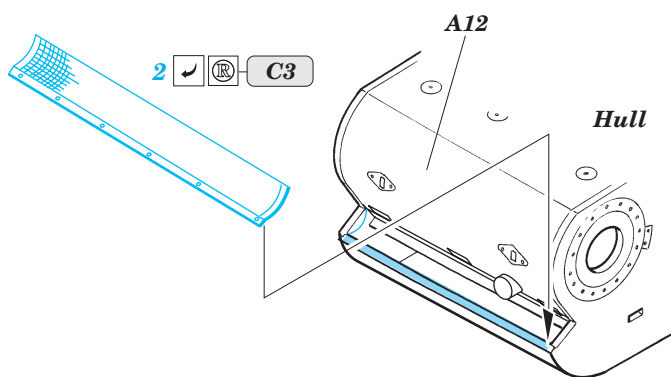

KV-1E

eduard

35 884

1/35 scale detail set for Trumpeter No.00357 kit • sada detailů pro model 1/35 Trumpeter 00357

- APPLY EXPRESS MASK AND PAINT BEFORE GLUING
POUŽIT EXPRESS MASK NABARVIT PŘED SLEPENÍM
- SYMMETRICAL ASSEMBLY
SYMETRICKÁ MONTÁŽ
- REMOVE
ODSTRANIT
- GRIND
OBROUSIT
- DRILL HOLE
VRTAT OTVOR
- BEND
OHNOUT
- OPTION
VOLBA
- REPLACE
NAHRADIT

ORIGINAL KIT PARTS
PŮVODNÍ DÍLY STAVEBNICE

PHOTO-ETCHED PARTS
LEPTANÉ DÍLY

PARTS TO BE REMOVED
DÍLY K ODSTRANĚNÍ

FILL
TMELIT

References:
 Osprey Military - KV-1 Russian heavy tank
 Ground Power No.075 (August 2000) - Soviet heavy tanks
 M. Kolomic - Istoria tanka KV