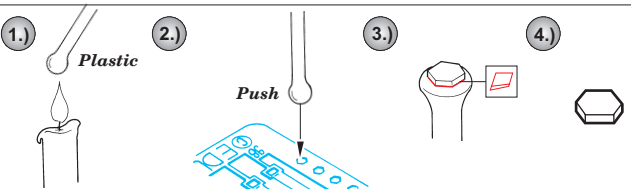

References:
Osprey Military - KV-1 Russian heavy tank
Ground Power No.075 (August 2000) - Soviet heavy tanks
M. Kolomic - Istoria tanka KV