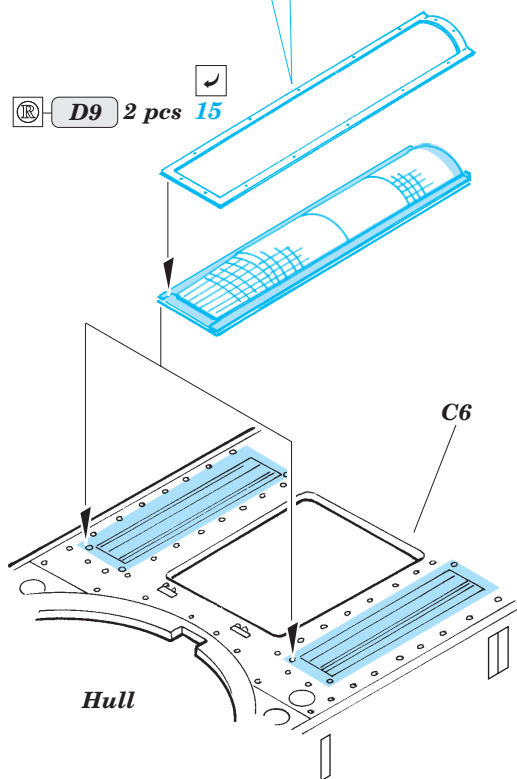

KV-1E

eduard

35 884

1/35 scale detail set for Trumpeter No.00357 kit • sada detailů pro model 1/35 Trumpeter 00357

- APPLY EXPRESS MASK AND PAINT BEFORE GLUING
POUŽIT EXPRESS MASK NABARVIT PŘED SLEPENÍM
- SYMMETRICAL ASSEMBLY
SYMETRICKÁ MONTÁŽ
- REMOVE
ODSTRANIT
- GRIND
OBROUSIT
- DRILL HOLE
VRTAT OTVOR
- BEND
OHNOUT
- OPTION
VOLBA
- REPLACE
NAHRADIT

ORIGINAL KIT PARTS
PŮVODNÍ DÍLY STAVEBNICE

PHOTO-ETCHED PARTS
LEPTANÉ DÍLY

PARTS TO BE REMOVED
DÍLY K ODSTRANĚNÍ

FILL
TMELIT

References:
 Osprey Military - KV-1 Russian heavy tank
 Ground Power No.075 (August 2000) - Soviet heavy tanks
 M. Kolomic - Istoria tanka KV