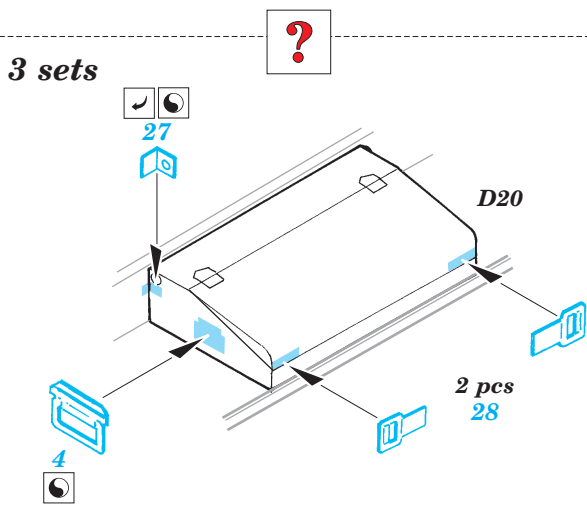

KV-1E

eduard

35 884

1/35 scale detail set for Trumpeter No.00357 kit • sada detailů pro model 1/35 Trumpeter 00357

- APPLY EXPRESS MASK AND PAINT BEFORE GLUING
POUŽIT EXPRESS MASK NABARVIT PŘED SLEPENÍM
- SYMMETRICAL ASSEMBLY
SYMETRICKÁ MONTÁŽ
- REMOVE
ODSTRANIT
- GRIND
OBROUSIT
- DRILL HOLE
VRTAT OTVOR
- BEND
OHNOUT
- OPTION
VOLBA
- REPLACE
NAHRADIT

ORIGINAL KIT PARTS
PŮVODNÍ DÍLY STAVEBNICE

PHOTO-ETCHED PARTS
LEPTANÉ DÍLY

PARTS TO BE REMOVED
DÍLY K ODSTRANĚNÍ

FILL
TMELIT

References:
 Osprey Military - KV-1 Russian heavy tank
 Ground Power No.075 (August 2000) - Soviet heavy tanks
 M. Kolomic - Istoria tanka KV