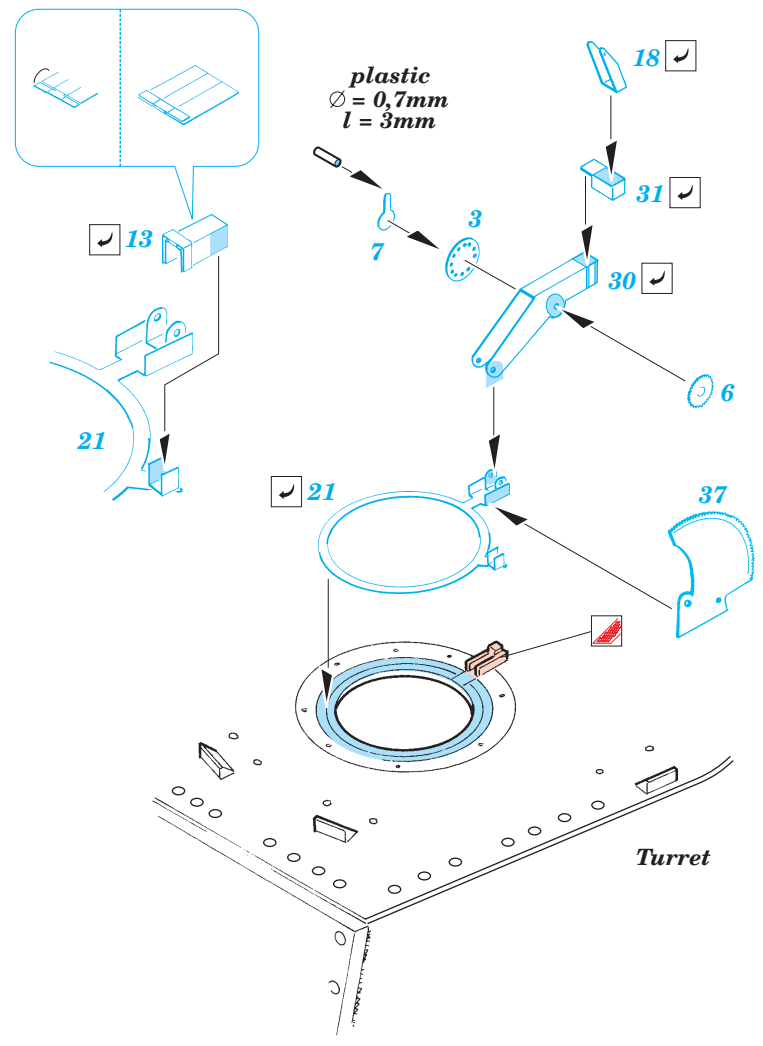

KV-1E

eduard

35 884

1/35 scale detail set for Trumpeter No.00357 kit • sada detailů pro model 1/35 Trumpeter 00357

- APPLY EXPRESS MASK AND PAINT BEFORE GLUING
POUŽIT EXPRESS MASK NABARVIT PŘED SLEPENÍM
- SYMMETRICAL ASSEMBLY
SYMETRICKÁ MONTÁŽ
- REMOVE
ODSTRANIT
- GRIND
OBROUSIT
- DRILL HOLE
VRTAT OTVOR
- BEND
OHNOUT
- OPTION
VOLBA
- REPLACE
NAHRADIT

ORIGINAL KIT PARTS
PŮVODNÍ DÍLY STAVEBNICE

PHOTO-ETCHED PARTS
LEPTANÉ DÍLY

PARTS TO BE REMOVED
DÍLY K ODSTRANĚNÍ

FILL
TMELIT

References:
 Osprey Military - KV-1 Russian heavy tank
 Ground Power No.075 (August 2000) - Soviet heavy tanks
 M. Kolomic - Istoria tanka KV