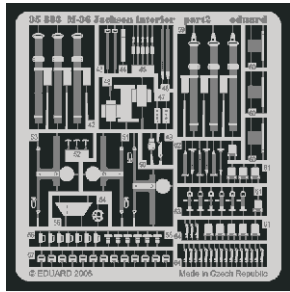

M-36 Jackson interior

1/35 scale detail set for AFV Club kit No. 35058 • sada detailů pro model 1/35 AFV Club 35058

35 883

Print

- APPLY EXPRESS MASK AND PAINT BEFORE GLUING
POUŽIT EXPRESS MASK NABARVIT PŘED SLEPENÍM
- SYMMETRICAL ASSEMBLY
SYMETRICKÁ MONTÁŽ
- REMOVE
ODSTRANIT
- GRIND
OBROUSIT
- DRILL HOLE
VRTAT OTVOR
- BEND
OHNOUT
- OPTION
VOLBA
- REPLACE
NAHRADIT

ORIGINAL KIT PARTS
PŮVODNÍ DÍLY STAVEBNICE
PHOTO-ETCHED PARTS
LEPTANÉ DÍLY
PARTS TO BE REMOVED
DÍLY K ODSTRANĚNÍ
FILL
TMELIT

- References :
- Walk Around No.1 : M4 Sherman
 - Squadron/Signal 2036 : U.S. Tank Destroyers in Action
 - Military Modeling Vol.31 1/2001
 - Concord No.7005 : U.S. Tank Destroyers in Combat 1941-1945
 - Squadron Signal 5703 : Walk Around U.S. Tank Destroyers