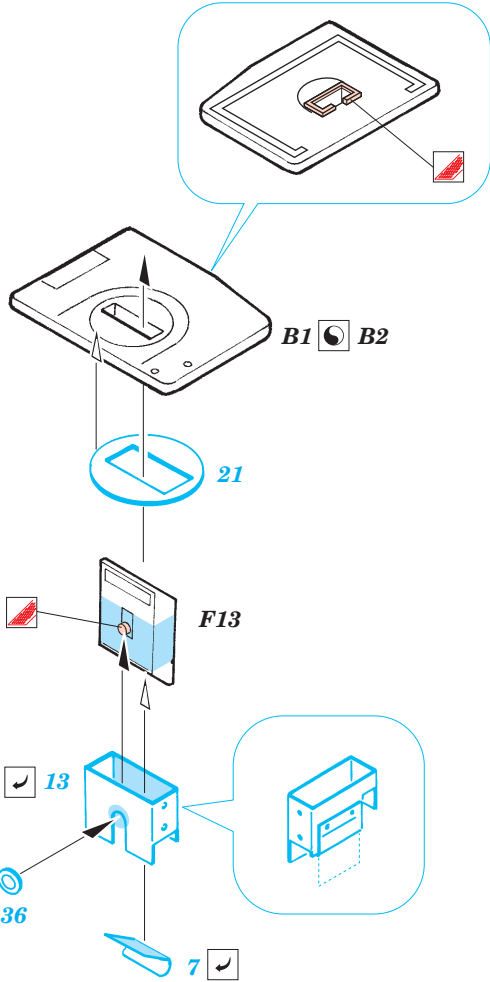

M-36 Jackson interior

1/35 scale detail set for AFV Club kit No. 35058 • sada detailů pro model 1/35 AFV Club 35058

35 883

Print

- APPLY EXPRESS MASK AND PAINT BEFORE GLUING
POUŽIT EXPRESS MASK NABARVIT PŘED SLEPENÍM
- SYMMETRICAL ASSEMBLY
SYMETRICKÁ MONTÁŽ
- REMOVE
ODSTRANIT
- GRIND
OBROUSIT
- DRILL HOLE
VRTAT OTVOR
- BEND
OHNOUT
- OPTION
VOLBA
- REPLACE
NAHRADIT

ORIGINAL KIT PARTS
PŮVODNÍ DÍLY STAVEBNICE
PHOTO-ETCHED PARTS
LEPTANÉ DÍLY
PARTS TO BE REMOVED
DÍLY K ODSTRANĚNÍ
FILL
TMELIT

- References :
- Walk Around No.1 : M4 Sherman
 - Squadron/Signal 2036 : U.S. Tank Destroyers in Action
 - Military Modeling Vol.31 1/2001
 - Concord No.7005 : U.S. Tank Destroyers in Combat 1941-1945
 - Squadron Signal 5703 : Walk Around U.S. Tank Destroyers