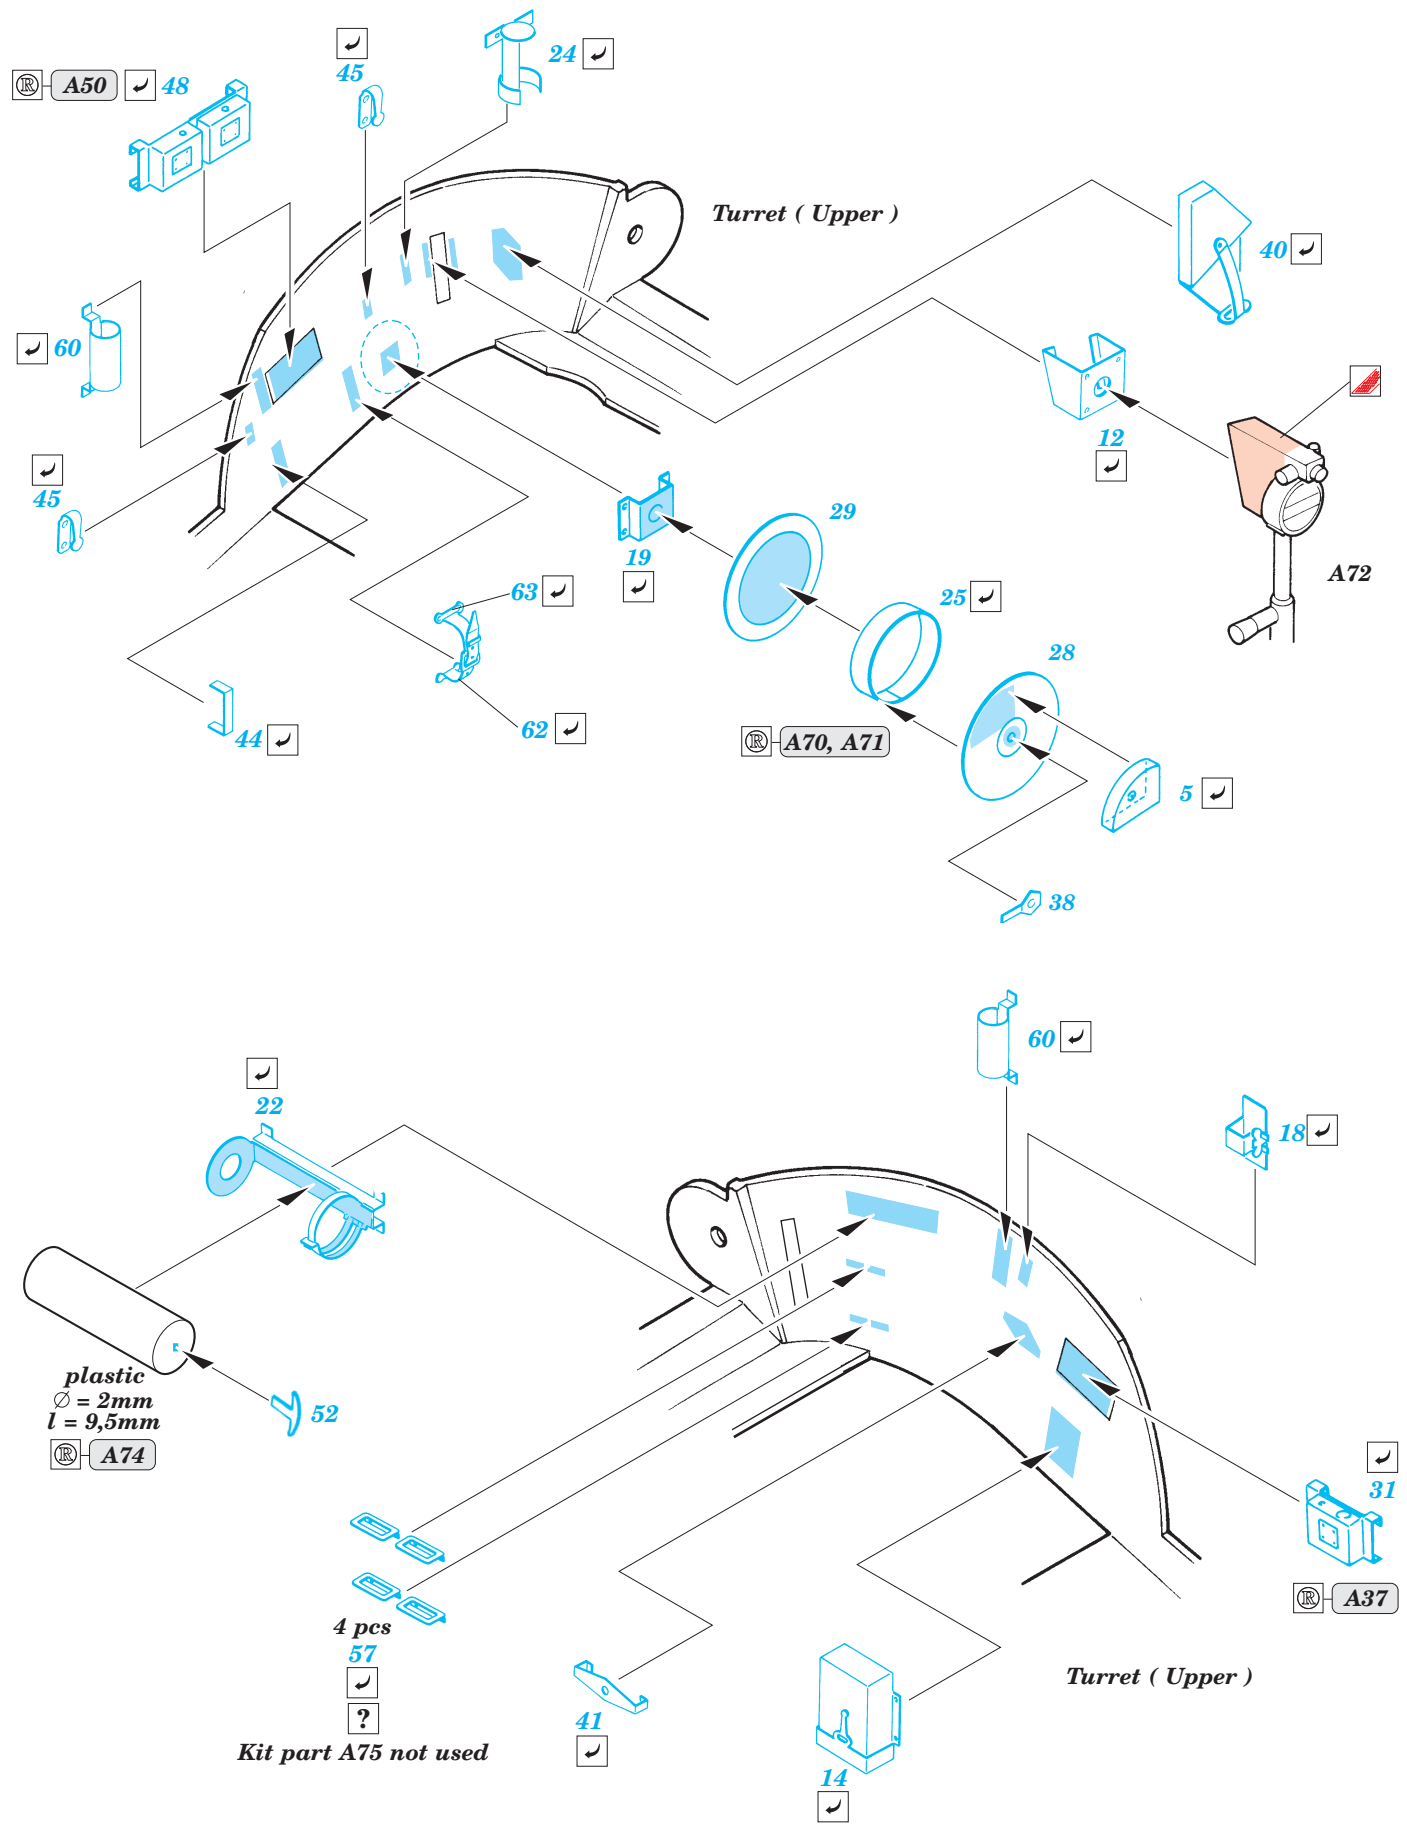

M-36 Jackson interior

1/35 scale detail set for AFV Club kit No. 35058 • sada detailů pro model 1/35 AFV Club 35058

35 883

Print

- APPLY EXPRESS MASK AND PAINT BEFORE GLUING
POUŽIT EXPRESS MASK NABARVIT PŘED SLEPENÍM
- SYMMETRICAL ASSEMBLY
SYMETRICKÁ MONTÁŽ
- REMOVE
ODSTRANIT
- GRIND
OBROUSIT
- DRILL HOLE
VRTAT OTVOR
- BEND
OHNOUT
- OPTION
VOLBA
- REPLACE
NAHRADIT

ORIGINAL KIT PARTS
PŮVODNÍ DÍLY STAVEBNICE
PHOTO-ETCHED PARTS
LEPTANÉ DÍLY
PARTS TO BE REMOVED
DÍLY K ODSTRANĚNÍ
FILL
TMELIT

- References :
- Walk Around No.1 : M4 Sherman
 - Squadron/Signal 2036 : U.S. Tank Destroyers in Action
 - Military Modeling Vol.31 1/2001
 - Concord No.7005 : U.S. Tank Destroyers in Combat 1941-1945
 - Squadron Signal 5703 : Walk Around U.S. Tank Destroyers