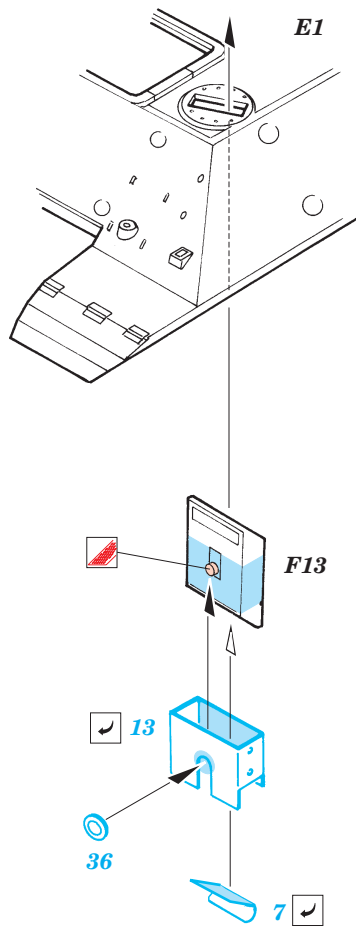

M-36 Jackson interior

1/35 scale detail set for AFV Club kit No. 35058 • sada detailů pro model 1/35 AFV Club 35058

35 883

Print

- APPLY EXPRESS MASK AND PAINT BEFORE GLUING
POUŽIT EXPRESS MASK NABARVIT PŘED SLEPENÍM
- SYMMETRICAL ASSEMBLY
SYMETRICKÁ MONTÁŽ
- REMOVE
ODSTRANIT
- GRIND
OBROUSIT
- DRILL HOLE
VRTAT OTVOR
- BEND
OHNOUT
- OPTION
VOLBA
- REPLACE
NAHRADIT

ORIGINAL KIT PARTS
PŮVODNÍ DÍLY STAVEBNICE
PHOTO-ETCHED PARTS
LEPTANÉ DÍLY
PARTS TO BE REMOVED
DÍLY K ODSTRANĚNÍ
FILL
TMELIT

- References :
- Walk Around No.1 : M4 Sherman
 - Squadron/Signal 2036 : U.S. Tank Destroyers in Action
 - Military Modeling Vol.31 1/2001
 - Concord No.7005 : U.S. Tank Destroyers in Combat 1941-1945
 - Squadron Signal 5703 : Walk Around U.S. Tank Destroyers