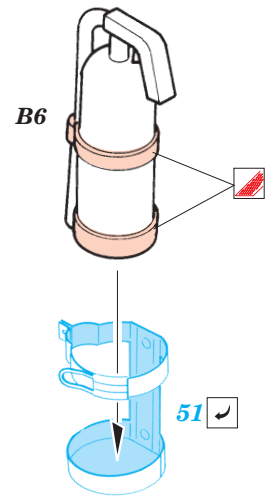

M-36 Jackson interior

1/35 scale detail set for AFV Club kit No. 35058 • sada detailů pro model 1/35 AFV Club 35058

35 883

Print

- APPLY EXPRESS MASK AND PAINT BEFORE GLUING
POUŽIT EXPRESS MASK NABARVIT PŘED SLEPENÍM
- SYMMETRICAL ASSEMBLY
SYMETRICKÁ MONTÁŽ
- REMOVE
ODSTRANIT
- GRIND
OBROUSIT
- DRILL HOLE
VRTAT OTVOR
- BEND
OHNOUT
- OPTION
VOLBA
- REPLACE
NAHRADIT

ORIGINAL KIT PARTS
PŮVODNÍ DÍLY STAVEBNICE
PHOTO-ETCHED PARTS
LEPTANÉ DÍLY
PARTS TO BE REMOVED
DÍLY K ODSTRANĚNÍ
FILL
TMELIT

- References :
- Walk Around No.1 : M4 Sherman
 - Squadron/Signal 2036 : U.S. Tank Destroyers in Action
 - Military Modeling Vol.31 1/2001
 - Concord No.7005 : U.S. Tank Destroyers in Combat 1941-1945
 - Squadron Signal 5703 : Walk Around U.S. Tank Destroyers