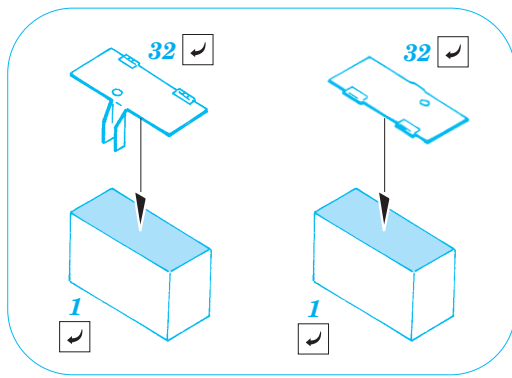

M-36 Jackson interior

1/35 scale detail set for AFV Club kit No. 35058 • sada detailů pro model 1/35 AFV Club 35058

35 883

Print

- APPLY EXPRESS MASK AND PAINT BEFORE GLUING
POUŽIT EXPRESS MASK NABARVIT PŘED SLEPENÍM
- SYMMETRICAL ASSEMBLY
SYMETRICKÁ MONTÁŽ
- REMOVE
ODSTRANIT
- GRIND
OBROUSIT
- DRILL HOLE
VRTAT OTVOR
- BEND
OHNOUT
- OPTION
VOLBA
- REPLACE
NAHRADIT

ORIGINAL KIT PARTS
PŮVODNÍ DÍLY STAVEBNICE
PHOTO-ETCHED PARTS
LEPTANÉ DÍLY
PARTS TO BE REMOVED
DÍLY K ODSTRANĚNÍ
FILL
TMELIT

- References :
- Walk Around No.1 : M4 Sherman
 - Squadron/Signal 2036 : U.S. Tank Destroyers in Action
 - Military Modeling Vol.31 1/2001
 - Concord No.7005 : U.S. Tank Destroyers in Combat 1941-1945
 - Squadron Signal 5703 : Walk Around U.S. Tank Destroyers