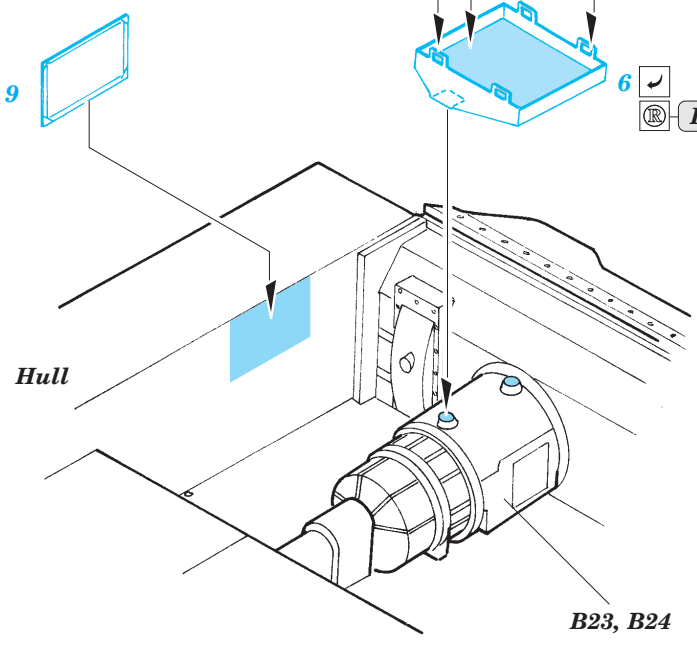

M-36 Jackson interior

1/35 scale detail set for AFV Club kit No. 35058 • sada detailů pro model 1/35 AFV Club 35058

35 883

Print

- APPLY EXPRESS MASK AND PAINT BEFORE GLUING
POUŽIT EXPRESS MASK NABARVIT PŘED SLEPENÍM
- SYMMETRICAL ASSEMBLY
SYMETRICKÁ MONTÁŽ
- REMOVE
ODSTRANIT
- GRIND
OBROUSIT
- DRILL HOLE
VRTAT OTVOR
- BEND
OHNOUT
- OPTION
VOLBA
- REPLACE
NAHRADIT

ORIGINAL KIT PARTS
PŮVODNÍ DÍLY STAVEBNICE
PHOTO-ETCHED PARTS
LEPTANÉ DÍLY
PARTS TO BE REMOVED
DÍLY K ODSTRANĚNÍ
FILL
TMELIT

- References :
- Walk Around No.1 : M4 Sherman
 - Squadron/Signal 2036 : U.S. Tank Destroyers in Action
 - Military Modeling Vol.31 1/2001
 - Concord No.7005 : U.S. Tank Destroyers in Combat 1941-1945
 - Squadron Signal 5703 : Walk Around U.S. Tank Destroyers