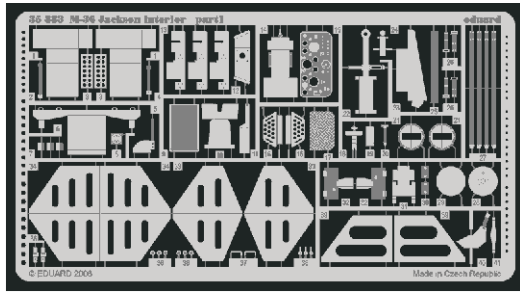

M-36 Jackson interior

1/35 scale detail set for AFV Club kit No. 35058 • sada detailů pro model 1/35 AFV Club 35058

35 883

Print

- APPLY EXPRESS MASK AND PAINT BEFORE GLUING
POUŽIT EXPRESS MASK NABARVIT PŘED SLEPENÍM
- SYMMETRICAL ASSEMBLY
SYMETRICKÁ MONTÁŽ
- REMOVE
ODSTRANIT
- GRIND
OBROUSIT
- DRILL HOLE
VRTAT OTVOR
- BEND
OHNOUT
- OPTION
VOLBA
- REPLACE
NAHRADIT

ORIGINAL KIT PARTS
PŮVODNÍ DÍLY STAVEBNICE
PHOTO-ETCHED PARTS
LEPTANÉ DÍLY
PARTS TO BE REMOVED
DÍLY K ODSTRANĚNÍ
FILL
TMELIT

- References :
- Walk Around No.1 : M4 Sherman
 - Squadron/Signal 2036 : U.S. Tank Destroyers in Action
 - Military Modeling Vol.31 1/2001
 - Concord No.7005 : U.S. Tank Destroyers in Combat 1941-1945
 - Squadron Signal 5703 : Walk Around U.S. Tank Destroyers