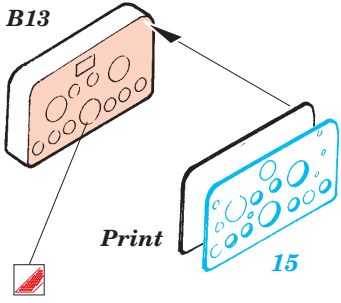

M-36 Jackson interior

1/35 scale detail set for AFV Club kit No. 35058 • sada detailů pro model 1/35 AFV Club 35058

35 883

Print

- APPLY EXPRESS MASK AND PAINT BEFORE GLUING
POUŽIT EXPRESS MASK NABARVIT PŘED SLEPENÍM
- SYMMETRICAL ASSEMBLY
SYMETRICKÁ MONTÁŽ
- REMOVE
ODSTRANIT
- GRIND
OBROUSIT
- DRILL HOLE
VRTAT OTVOR
- BEND
OHNOUT
- OPTION
VOLBA
- REPLACE
NAHRADIT

ORIGINAL KIT PARTS
PŮVODNÍ DÍLY STAVEBNICE
PHOTO-ETCHED PARTS
LEPTANÉ DÍLY
PARTS TO BE REMOVED
DÍLY K ODSTRANĚNÍ
FILL
TMELIT

- References :
- Walk Around No.1 : M4 Sherman
 - Squadron/Signal 2036 : U.S. Tank Destroyers in Action
 - Military Modeling Vol.31 1/2001
 - Concord No.7005 : U.S. Tank Destroyers in Combat 1941-1945
 - Squadron Signal 5703 : Walk Around U.S. Tank Destroyers