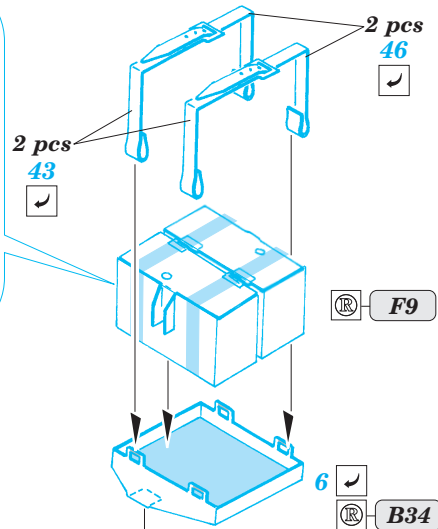

M-36 Jackson interior

1/35 scale detail set for AFV Club kit No. 35058 • sada detailů pro model 1/35 AFV Club 35058

35 883

Print

- APPLY EXPRESS MASK AND PAINT BEFORE GLUING
POUŽIT EXPRESS MASK NABARVIT PŘED SLEPENÍM
- SYMMETRICAL ASSEMBLY
SYMETRICKÁ MONTÁŽ
- REMOVE
ODSTRANIT
- GRIND
OBROUSIT
- DRILL HOLE
VRTAT OTVOR
- BEND
OHNOUT
- OPTION
VOLBA
- REPLACE
NAHRADIT

ORIGINAL KIT PARTS
PŮVODNÍ DÍLY STAVEBNICE
PHOTO-ETCHED PARTS
LEPTANÉ DÍLY
PARTS TO BE REMOVED
DÍLY K ODSTRANĚNÍ
FILL
TMELIT

- References :
- Walk Around No.1 : M4 Sherman
 - Squadron/Signal 2036 : U.S. Tank Destroyers in Action
 - Military Modeling Vol.31 1/2001
 - Concord No.7005 : U.S. Tank Destroyers in Combat 1941-1945
 - Squadron Signal 5703 : Walk Around U.S. Tank Destroyers