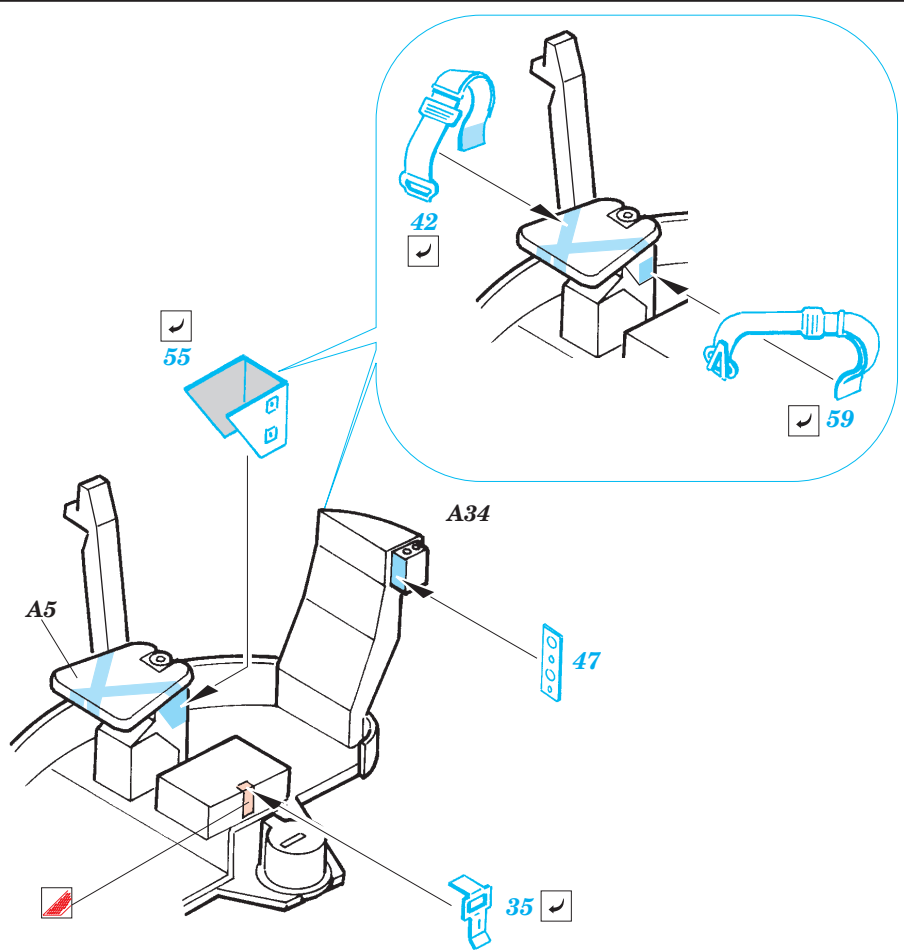

M-36 Jackson interior

1/35 scale detail set for AFV Club kit No. 35058 • sada detailů pro model 1/35 AFV Club 35058

35 883

Print

- APPLY EXPRESS MASK AND PAINT BEFORE GLUING
POUŽIT EXPRESS MASK NABARVIT PŘED SLEPENÍM
- SYMMETRICAL ASSEMBLY
SYMETRICKÁ MONTÁŽ
- REMOVE
ODSTRANIT
- GRIND
OBROUSIT
- DRILL HOLE
VRTAT OTVOR
- BEND
OHNOUT
- OPTION
VOLBA
- REPLACE
NAHRADIT

ORIGINAL KIT PARTS
PŮVODNÍ DÍLY STAVEBNICE
PHOTO-ETCHED PARTS
LEPTANÉ DÍLY
PARTS TO BE REMOVED
DÍLY K ODSTRANĚNÍ
FILL
TMELIT

- References :
- Walk Around No.1 : M4 Sherman
 - Squadron/Signal 2036 : U.S. Tank Destroyers in Action
 - Military Modeling Vol.31 1/2001
 - Concord No.7005 : U.S. Tank Destroyers in Combat 1941-1945
 - Squadron Signal 5703 : Walk Around U.S. Tank Destroyers