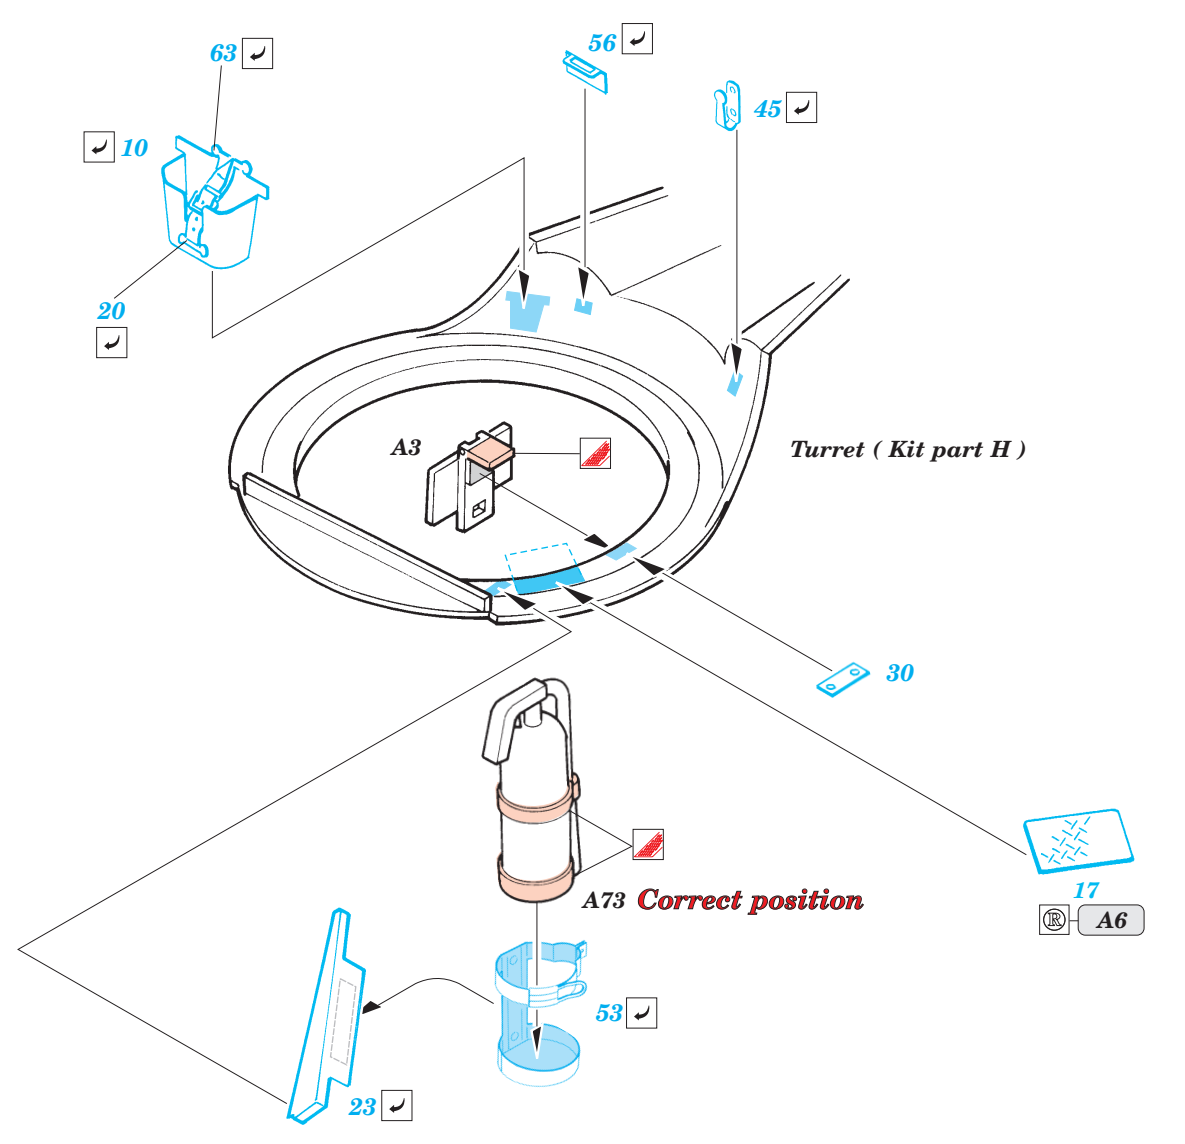

M-36 Jackson interior

1/35 scale detail set for AFV Club kit No. 35058 • sada detailů pro model 1/35 AFV Club 35058

35 883

Print

- APPLY EXPRESS MASK AND PAINT BEFORE GLUING
POUŽIT EXPRESS MASK NABARVIT PŘED SLEPENÍM
- SYMMETRICAL ASSEMBLY
SYMETRICKÁ MONTÁŽ
- REMOVE
ODSTRANIT
- GRIND
OBROUSIT
- DRILL HOLE
VRTAT OTVOR
- BEND
OHNOUT
- OPTION
VOLBA
- REPLACE
NAHRADIT

ORIGINAL KIT PARTS
PŮVODNÍ DÍLY STAVEBNICE
PHOTO-ETCHED PARTS
LEPTANÉ DÍLY
PARTS TO BE REMOVED
DÍLY K ODSTRANĚNÍ
FILL
TMELIT

- References :
- Walk Around No.1 : M4 Sherman
 - Squadron/Signal 2036 : U.S. Tank Destroyers in Action
 - Military Modeling Vol.31 1/2001
 - Concord No.7005 : U.S. Tank Destroyers in Combat 1941-1945
 - Squadron Signal 5703 : Walk Around U.S. Tank Destroyers