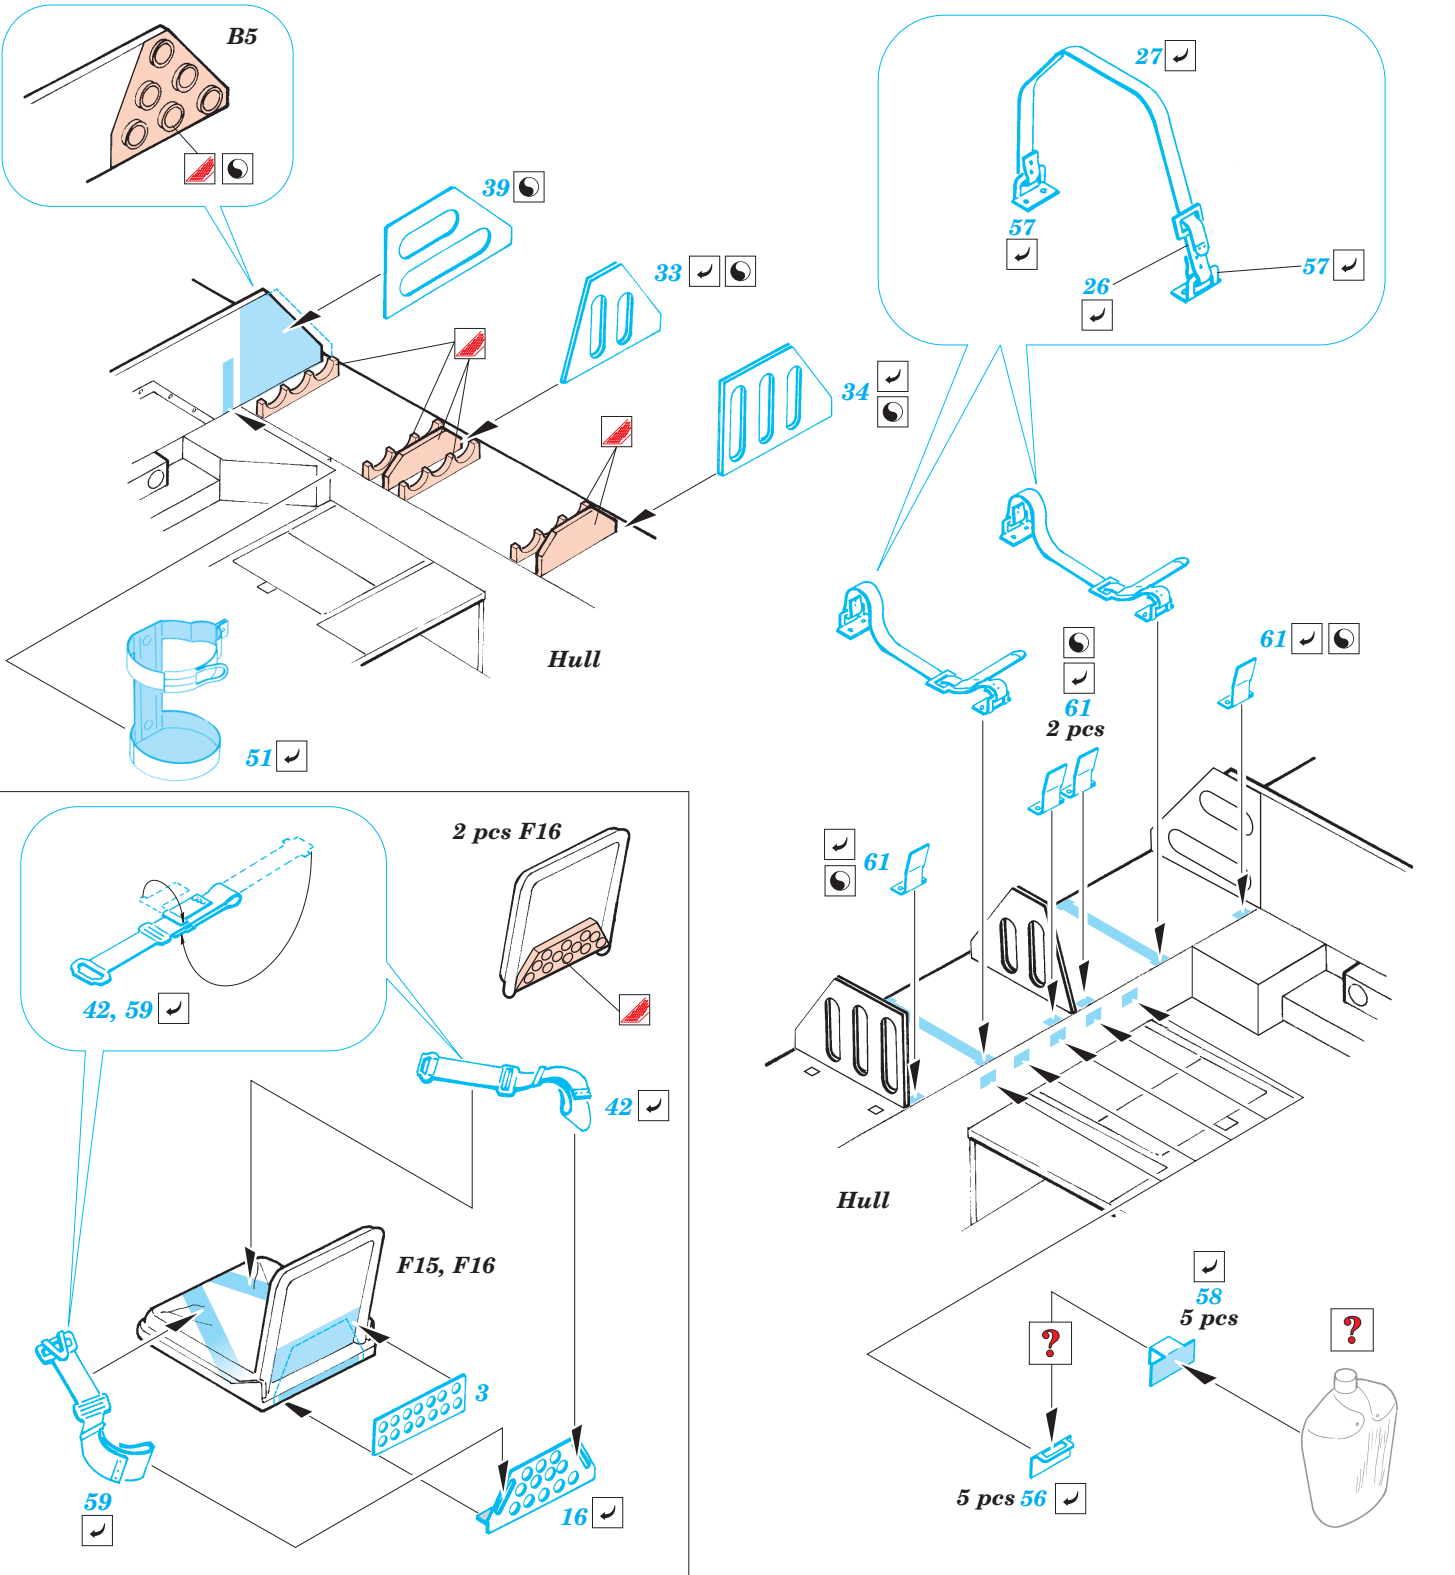

M-36 Jackson interior

1/35 scale detail set for AFV Club kit No. 35058 • sada detailů pro model 1/35 AFV Club 35058

35 883

Print

- APPLY EXPRESS MASK AND PAINT BEFORE GLUING
POUŽIT EXPRESS MASK NABARVIT PŘED SLEPENÍM
- SYMMETRICAL ASSEMBLY
SYMETRICKÁ MONTÁŽ
- REMOVE
ODSTRANIT
- GRIND
OBROUSIT
- DRILL HOLE
VRTAT OTVOR
- BEND
OHNOUT
- OPTION
VOLBA
- REPLACE
NAHRADIT

ORIGINAL KIT PARTS
PŮVODNÍ DÍLY STAVEBNICE
PHOTO-ETCHED PARTS
LEPTANÉ DÍLY
PARTS TO BE REMOVED
DÍLY K ODSTRANĚNÍ
FILL
TMELIT

- References :
- Walk Around No.1 : M4 Sherman
 - Squadron/Signal 2036 : U.S. Tank Destroyers in Action
 - Military Modeling Vol.31 1/2001
 - Concord No.7005 : U.S. Tank Destroyers in Combat 1941-1945
 - Squadron Signal 5703 : Walk Around U.S. Tank Destroyers