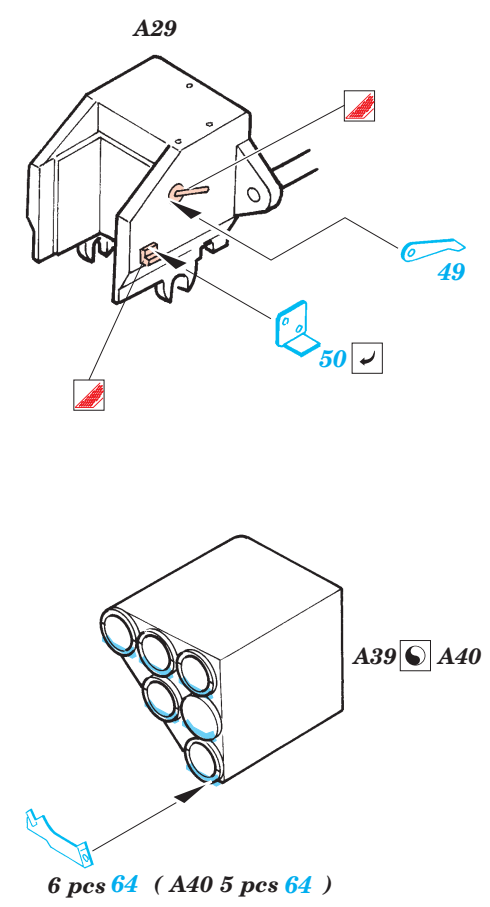

M-36 Jackson interior

1/35 scale detail set for AFV Club kit No. 35058 • sada detailů pro model 1/35 AFV Club 35058

35 883

Print

- APPLY EXPRESS MASK AND PAINT BEFORE GLUING
POUŽIT EXPRESS MASK NABARVIT PŘED SLEPENÍM
- SYMMETRICAL ASSEMBLY
SYMETRICKÁ MONTÁŽ
- REMOVE
ODSTRANIT
- GRIND
OBROUSIT
- DRILL HOLE
VRTAT OTVOR
- BEND
OHNOUT
- OPTION
VOLBA
- REPLACE
NAHRADIT

ORIGINAL KIT PARTS
PŮVODNÍ DÍLY STAVEBNICE
PHOTO-ETCHED PARTS
LEPTANÉ DÍLY
PARTS TO BE REMOVED
DÍLY K ODSTRANĚNÍ
FILL
TMELIT

- References :
- Walk Around No.1 : M4 Sherman
 - Squadron/Signal 2036 : U.S. Tank Destroyers in Action
 - Military Modeling Vol.31 1/2001
 - Concord No.7005 : U.S. Tank Destroyers in Combat 1941-1945
 - Squadron Signal 5703 : Walk Around U.S. Tank Destroyers