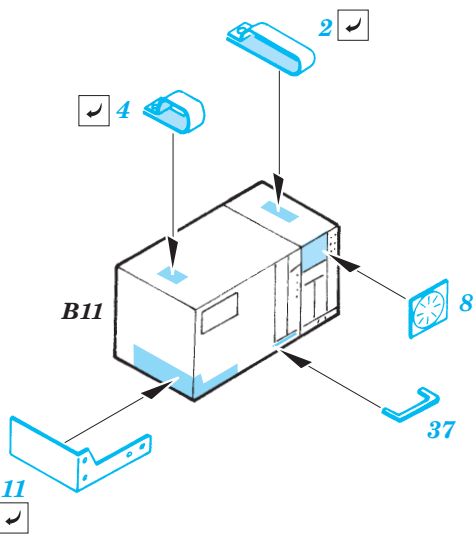

M-36 Jackson interior

1/35 scale detail set for AFV Club kit No. 35058 • sada detailů pro model 1/35 AFV Club 35058

35 883

Print

- APPLY EXPRESS MASK AND PAINT BEFORE GLUING
POUŽIT EXPRESS MASK NABARVIT PŘED SLEPENÍM
- SYMMETRICAL ASSEMBLY
SYMETRICKÁ MONTÁŽ
- REMOVE
ODSTRANIT
- GRIND
OBROUSIT
- DRILL HOLE
VRTAT OTVOR
- BEND
OHNOUT
- OPTION
VOLBA
- REPLACE
NAHRADIT

ORIGINAL KIT PARTS
PŮVODNÍ DÍLY STAVEBNICE
PHOTO-ETCHED PARTS
LEPTANÉ DÍLY
PARTS TO BE REMOVED
DÍLY K ODSTRANĚNÍ
FILL
TMELIT

- References :
- Walk Around No.1 : M4 Sherman
 - Squadron/Signal 2036 : U.S. Tank Destroyers in Action
 - Military Modeling Vol.31 1/2001
 - Concord No.7005 : U.S. Tank Destroyers in Combat 1941-1945
 - Squadron Signal 5703 : Walk Around U.S. Tank Destroyers