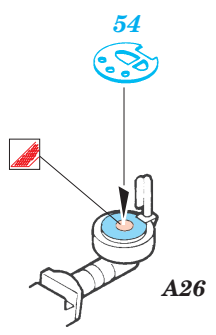

M-36 Jackson interior

1/35 scale detail set for AFV Club kit No. 35058 • sada detailů pro model 1/35 AFV Club 35058

35 883

Print

- APPLY EXPRESS MASK AND PAINT BEFORE GLUING
POUŽIT EXPRESS MASK NABARVIT PŘED SLEPENÍM
- SYMMETRICAL ASSEMBLY
SYMETRICKÁ MONTÁŽ
- REMOVE
ODSTRANIT
- GRIND
OBROUSIT
- DRILL HOLE
VRTAT OTVOR
- BEND
OHNOUT
- OPTION
VOLBA
- REPLACE
NAHRADIT

ORIGINAL KIT PARTS
PŮVODNÍ DÍLY STAVEBNICE
PHOTO-ETCHED PARTS
LEPTANÉ DÍLY
PARTS TO BE REMOVED
DÍLY K ODSTRANĚNÍ
FILL
TMELIT

- References :
- Walk Around No.1 : M4 Sherman
 - Squadron/Signal 2036 : U.S. Tank Destroyers in Action
 - Military Modeling Vol.31 1/2001
 - Concord No.7005 : U.S. Tank Destroyers in Combat 1941-1945
 - Squadron Signal 5703 : Walk Around U.S. Tank Destroyers