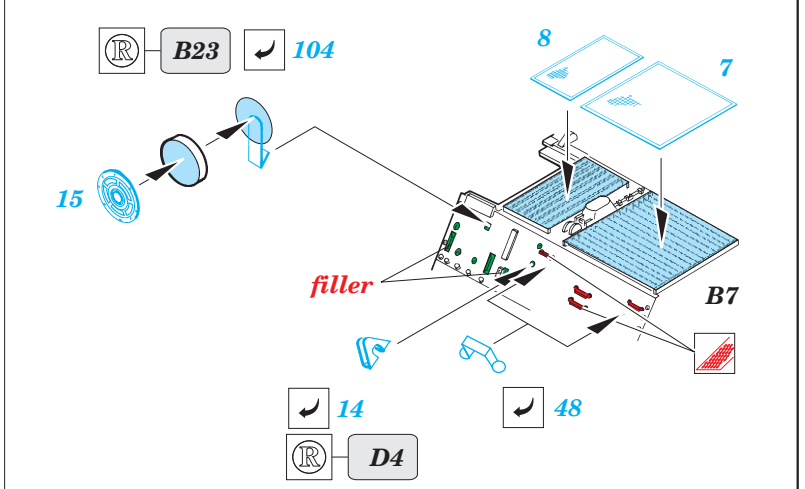

M-113 IDF Fitter exterior

eduard

35 882

1/35 scale detail set for **ACADEMY** kit • sada detailů pro model 1/35 **ACADEMY**

- ★ APPLY EXPRESS MASK AND PAINT BEFORE GLUING
POUŽIT EXPRESS MASK NABARVIT PŘED SLEPENÍM
- ☉ SYMMETRICAL ASSEMBLY
SYMETRICKÁ MONTÁŽ
- REMOVE
ODSTRANIT
- ▨ GRIND
OBROUSIT
- ⊘ DRILL HOLE
VRTAT OTVOR
- ↪ BEND
OHNOUT
- ⊕ OPTION
VOLBA
- Ⓜ REPLACE
NAHRADIT

ORIGINAL KIT PARTS
PŮVODNÍ DÍLY STAVEBNICE
 PHOTO-ETCHED PARTS
LEPTANÉ DÍLY
 PARTS TO BE REMOVED
DÍLY K ODSTRANĚNÍ
 FILL
TMELIT

REFERENCES:

- VERLINDEN PUBLICATION WAR MACHINES #9
- CONCORD PUBLICATIONS COMPANY #1021
- CONCORD PUBLICATIONS COMPANY #1001
- PANZER #3/1993
- WING&WHEELS PUBLICATIONS #3/1993