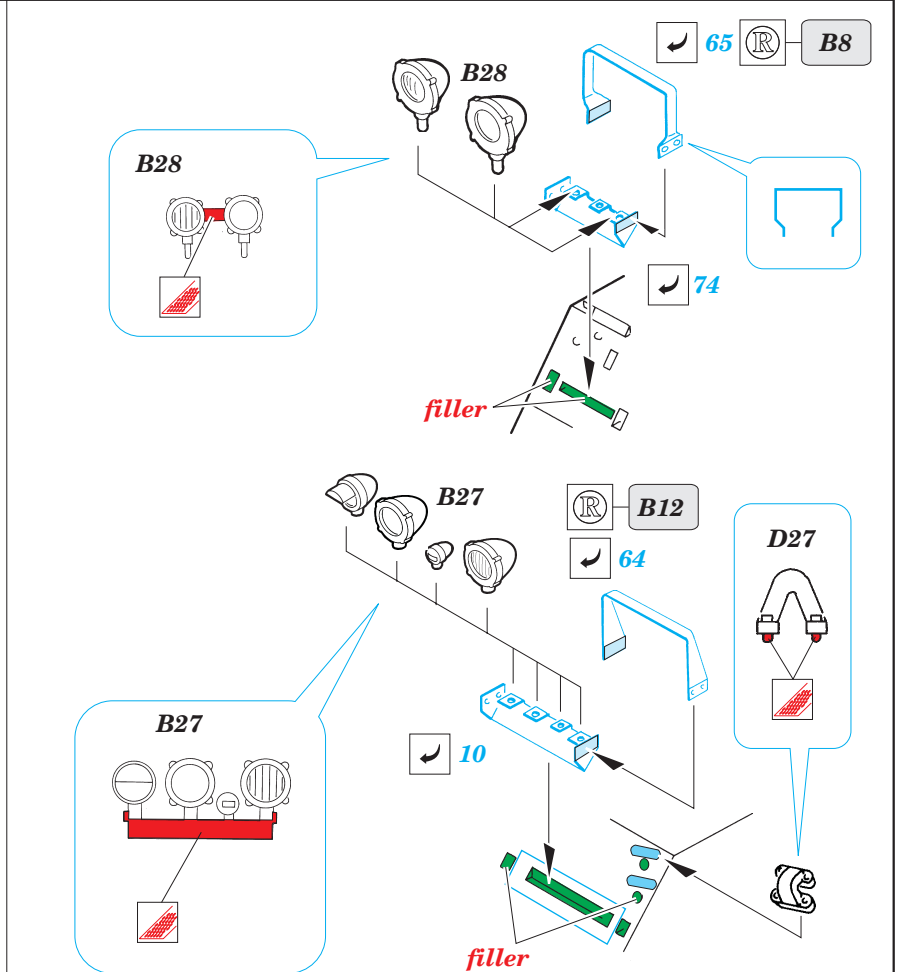

M-113 IDF Fitter exterior

eduard

35 882

1/35 scale detail set for **ACADEMY** kit • sada detailů pro model 1/35 **ACADEMY**

- ★ APPLY EXPRESS MASK AND PAINT BEFORE GLUING
POUŽIT EXPRESS MASK NABARVIT PŘED SLEPENÍM
- ☉ SYMMETRICAL ASSEMBLY
SYMETRICKÁ MONTÁŽ
- REMOVE
ODSTRANIT
- ▨ GRIND
OBROUSIT
- ⊘ DRILL HOLE
VRTAT OTVOR
- ↪ BEND
OHNOUT
- ⊕ OPTION
VOLBA
- Ⓜ REPLACE
NAHRADIT

ORIGINAL KIT PARTS
PŮVODNÍ DÍLY STAVEBNICE
 PHOTO-ETCHED PARTS
LEPTANÉ DÍLY
 PARTS TO BE REMOVED
DÍLY K ODSTRANĚNÍ
 FILL
TMELIT

REFERENCES:

- VERLINDEN PUBLICATION WAR MACHINES #9
- CONCORD PUBLICATIONS COMPANY #1021
- CONCORD PUBLICATIONS COMPANY #1001
- PANZER #3/1993
- WING&WHEELS PUBLICATIONS #3/1993