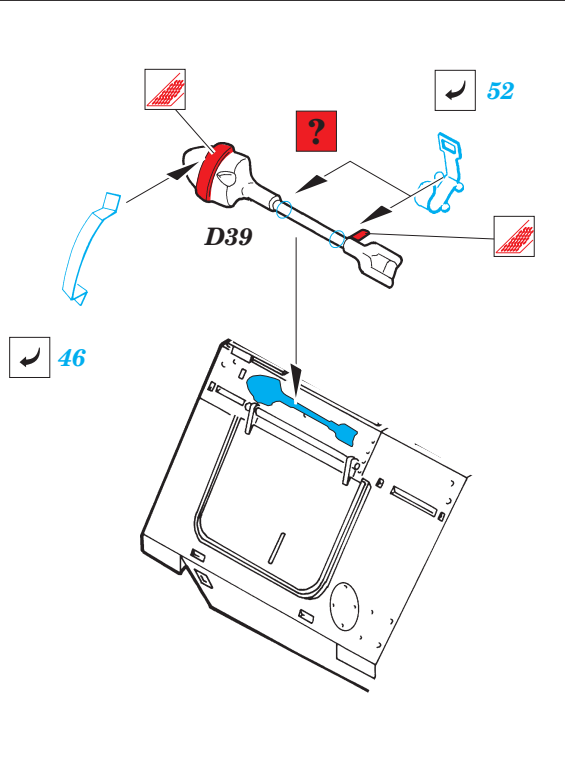

M-113 IDF Fitter exterior

eduard

35 882

1/35 scale detail set for **ACADEMY** kit • sada detailů pro model 1/35 **ACADEMY**

- ★ APPLY EXPRESS MASK AND PAINT BEFORE GLUING
POUŽIT EXPRESS MASK NABARVIT PŘED SLEPENÍM
- ☉ SYMMETRICAL ASSEMBLY
SYMETRICKÁ MONTÁŽ
- REMOVE
ODSTRANIT
- ▨ GRIND
OBROUSIT
- ⊘ DRILL HOLE
VRTAT OTVOR
- ↪ BEND
OHNOUT
- ⊕ OPTION
VOLBA
- Ⓜ REPLACE
NAHRADIT

ORIGINAL KIT PARTS
PŮVODNÍ DÍLY STAVEBNICE
 PHOTO-ETCHED PARTS
LEPTANÉ DÍLY
 PARTS TO BE REMOVED
DÍLY K ODSTRANĚNÍ
 FILL
TMELIT

REFERENCES:

- VERLINDEN PUBLICATION WAR MACHINES #9
- CONCORD PUBLICATIONS COMPANY #1021
- CONCORD PUBLICATIONS COMPANY #1001
- PANZER #3/1993
- WING&WHEELS PUBLICATIONS #3/1993