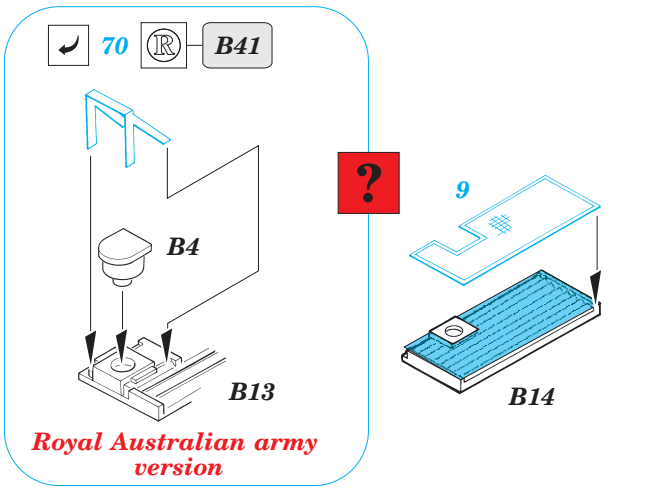

M-113 IDF Fitter exterior

eduard

35 882

1/35 scale detail set for **ACADEMY** kit • sada detailů pro model 1/35 **ACADEMY**

- ★ APPLY EXPRESS MASK AND PAINT BEFORE GLUING
POUŽIT EXPRESS MASK NABARVIT PŘED SLEPENÍM
- ☉ SYMMETRICAL ASSEMBLY
SYMETRICKÁ MONTÁŽ
- REMOVE
ODSTRANIT
- ▨ GRIND
OBROUSIT
- ⊘ DRILL HOLE
VRTAT OTVOR
- ↪ BEND
OHNOUT
- ⊕ OPTION
VOLBA
- Ⓜ REPLACE
NAHRADIT

ORIGINAL KIT PARTS
PŮVODNÍ DÍLY STAVEBNICE
 PHOTO-ETCHED PARTS
LEPTANÉ DÍLY
 PARTS TO BE REMOVED
DÍLY K ODSTRANĚNÍ
 FILL
TMELIT

REFERENCES:

- VERLINDEN PUBLICATION WAR MACHINES #9
- CONCORD PUBLICATIONS COMPANY #1021
- CONCORD PUBLICATIONS COMPANY #1001
- PANZER #3/1993
- WING&WHEELS PUBLICATIONS #3/1993