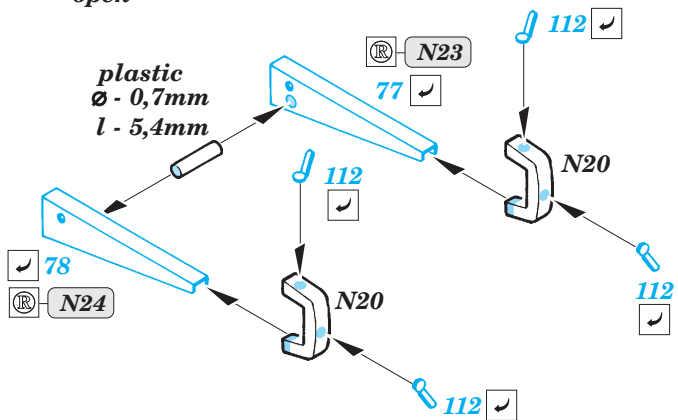

closed

open

REFERENCES:

Squadron/Signal Publ.: In Action # 2021 SdKfz 251
Model Detail Photo Monograph - Sd.Kfz 251/1 Ausf D
Ground Power Special Issue, February 2002 - SdKfz251
Aquadron Signal Publ. #2021 - SdKfz 251
Ground Power #1/ 1999
Kit Militär-Modell Journal #6/ 2002