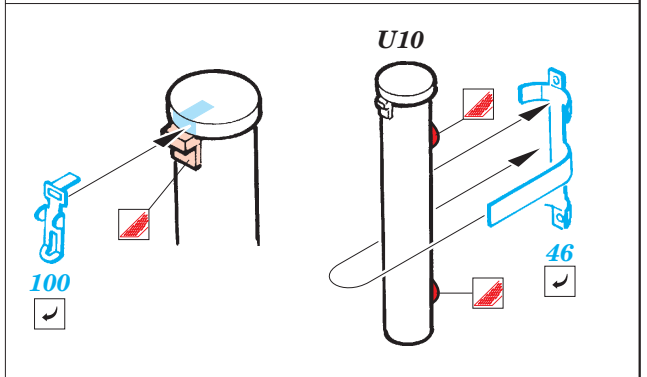

# Sd.Kfz.251/1 Ausf.C Stuka zu Fuss

eduard

35 880

1/35 scale detail set for AFV kit 35 091 • sada detailů pro model 1/35 AFV 35 091

- ★ APPLY EXPRESS MASK AND PAINT BEFORE GLUING  
POUŽIT EXPRESS MASK NABARVIT PŘED SLEPENÍM
- ☉ SYMMETRICAL ASSEMBLY  
SYMETRICKÁ MONTÁŽ
- REMOVE  
ODSTRANIT
- ▨ GRIND  
OBROUSIT
- ⊘ DRILL HOLE  
VRTAT OTVOR
- ↷ BEND  
OHNOUT
- ⊕ OPTION  
VOLBA
- Ⓜ REPLACE  
NAHRADIT

FILM PRINT

35 880 Sd.Kfz.251/1 Ausf.C Stuka zu Fuss

■ ORIGINAL KIT PARTS PŮVODNÍ DÍLY STAVEBNICE

■ PHOTO-ETCHED PARTS LEPTANÉ DÍLY

■ PARTS TO BE REMOVED DÍLY K ODSTRANĚNÍ

■ FILL TMELIT

6 pcs.

closed