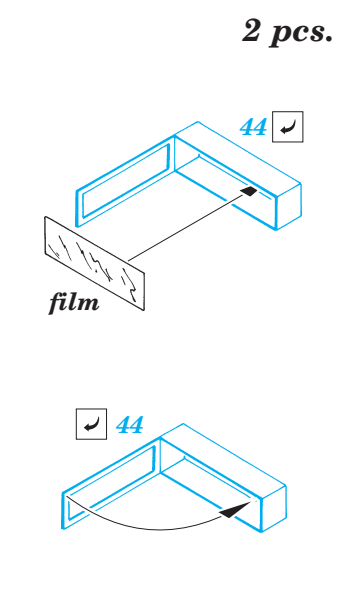

# Sd.Kfz.251/1 Ausf.C Stuka zu Fuss

eduard

35 880

1/35 scale detail set for AFV kit 35 091 • sada detailů pro model 1/35 AFV 35 091

- ★ APPLY EXPRESS MASK AND PAINT BEFORE GLUING  
POUŽIT EXPRESS MASK NABARVIT PŘED SLEPENÍM
- ☉ SYMMETRICAL ASSEMBLY  
SYMETRICKÁ MONTÁŽ
- REMOVE  
ODSTRANIT
- ▨ GRIND  
OBROUSIT
- ⊘ DRILL HOLE  
VRTAT OTVOR
- ↷ BEND  
OHNOUT
- ⊕ OPTION  
VOLBA
- Ⓜ REPLACE  
NAHRADIT

FILM PRINT

35 880 Sd.Kfz.251/1 Ausf.C Stuka zu Fuss

■ ORIGINAL KIT PARTS PŮVODNÍ DÍLY STAVEBNICE

■ PHOTO-ETCHED PARTS LEPTANÉ DÍLY

■ PARTS TO BE REMOVED DÍLY K ODSTRANĚNÍ

■ FILL TMELIT

6 pcs.

closed