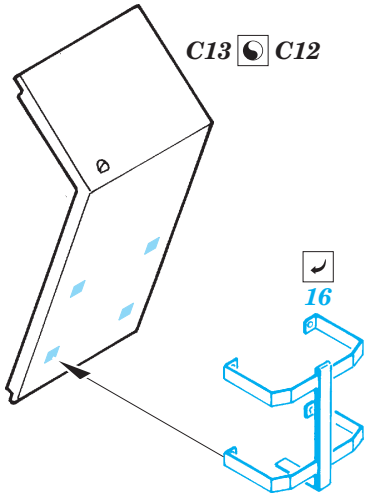

# Sd.Kfz.251/1 Ausf.C Stuka zu Fuss

eduard

35 880

1/35 scale detail set for AFV kit 35 091 • sada detailů pro model 1/35 AFV 35 091

- ★ APPLY EXPRESS MASK AND PAINT BEFORE GLUING  
POUŽIT EXPRESS MASK NABARVIT PŘED SLEPENÍM
- ☉ SYMMETRICAL ASSEMBLY  
SYMETRICKÁ MONTÁŽ
- REMOVE  
ODSTRANIT
- ▨ GRIND  
OBROUSIT
- ⊘ DRILL HOLE  
VRTAT OTVOR
- ↷ BEND  
OHNOUT
- ⊕ OPTION  
VOLBA
- Ⓜ REPLACE  
NAHRADIT

FILM PRINT

35 880 Sd.Kfz.251/1 Ausf.C Stuka zu Fuss

■ ORIGINAL KIT PARTS PŮVODNÍ DÍLY STAVEBNICE

■ PHOTO-ETCHED PARTS LEPTANÉ DÍLY

■ PARTS TO BE REMOVED DÍLY K ODSTRANĚNÍ

■ FILL TMELIT

6 pcs.

closed