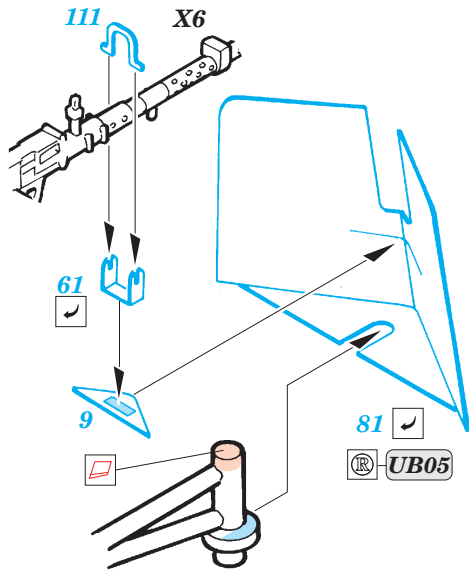

closed

open

REFERENCES:

Squadron/Signal Publ.: In Action # 2021 SdKfz 251
Model Detail Photo Monograph - Sd.Kfz 251/1 Ausf D
Ground Power Special Issue, February 2002 - SdKfz251
Aquadron Signal Publ. #2021 - SdKfz 251
Ground Power #1/ 1999
Kit Militär-Modell Journal #6/ 2002