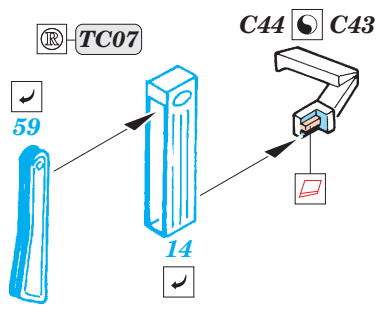

# Sd.Kfz.251/1 Ausf.C Stuka zu Fuss

eduard

35 880

1/35 scale detail set for AFV kit 35 091 • sada detailů pro model 1/35 AFV 35 091

- ★ APPLY EXPRESS MASK AND PAINT BEFORE GLUING  
POUŽIT EXPRESS MASK NABARVIT PŘED SLEPENÍM
- ☉ SYMMETRICAL ASSEMBLY  
SYMETRICKÁ MONTÁŽ
- REMOVE  
ODSTRANIT
- ▨ GRIND  
OBROUSIT
- ⊘ DRILL HOLE  
VRTAT OTVOR
- ↷ BEND  
OHNOUT
- ⊕ OPTION  
VOLBA
- Ⓜ REPLACE  
NAHRADIT

FILM PRINT

35 880 Sd.Kfz.251/1 Ausf.C Stuka zu Fuss

■ ORIGINAL KIT PARTS PŮVODNÍ DÍLY STAVEBNICE

■ PHOTO-ETCHED PARTS LEPTANÉ DÍLY

■ PARTS TO BE REMOVED DÍLY K ODSTRANĚNÍ

■ FILL TMELIT

6 pcs.

closed