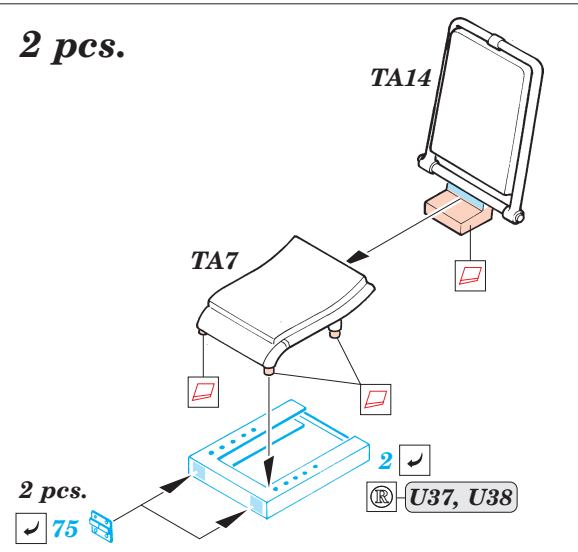

# Sd.Kfz.251/1 Ausf.C Stuka zu Fuss

eduard

35 880

1/35 scale detail set for AFV kit 35 091 • sada detailů pro model 1/35 AFV 35 091

- ★ APPLY EXPRESS MASK AND PAINT BEFORE GLUING  
POUŽIT EXPRESS MASK NABARVIT PŘED SLEPENÍM
- ☉ SYMMETRICAL ASSEMBLY  
SYMETRICKÁ MONTÁŽ
- REMOVE  
ODSTRANIT
- ▨ GRIND  
OBROUSIT
- ⊘ DRILL HOLE  
VRTAT OTVOR
- ↷ BEND  
OHNOUT
- ⊕ OPTION  
VOLBA
- Ⓜ REPLACE  
NAHRADIT

FILM PRINT

35 880 Sd.Kfz.251/1 Ausf.C Stuka zu Fuss

■ ORIGINAL KIT PARTS PŮVODNÍ DÍLY STAVEBNICE

■ PHOTO-ETCHED PARTS LEPTANÉ DÍLY

■ PARTS TO BE REMOVED DÍLY K ODSTRANĚNÍ

■ FILL TMELIT

6 pcs.

closed