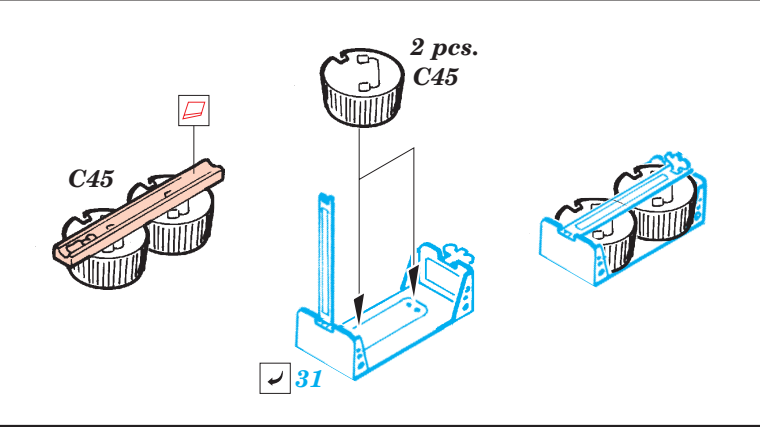

# Sd.Kfz.251/1 Ausf.C Stuka zu Fuss

eduard

35 880

1/35 scale detail set for AFV kit 35 091 • sada detailů pro model 1/35 AFV 35 091

- ★ APPLY EXPRESS MASK AND PAINT BEFORE GLUING  
POUŽIT EXPRESS MASK NABARVIT PŘED SLEPENÍM
- ☉ SYMMETRICAL ASSEMBLY  
SYMETRICKÁ MONTÁŽ
- REMOVE  
ODSTRANIT
- ▨ GRIND  
OBROUSIT
- ⊘ DRILL HOLE  
VRTAT OTVOR
- ↷ BEND  
OHNOUT
- ⊕ OPTION  
VOLBA
- Ⓜ REPLACE  
NAHRADIT

FILM PRINT

35 880 Sd.Kfz.251/1 Ausf.C Stuka zu Fuss

■ ORIGINAL KIT PARTS PŮVODNÍ DÍLY STAVEBNICE

■ PHOTO-ETCHED PARTS LEPTANÉ DÍLY

■ PARTS TO BE REMOVED DÍLY K ODSTRANĚNÍ

■ FILL TMELIT

6 pcs.

closed