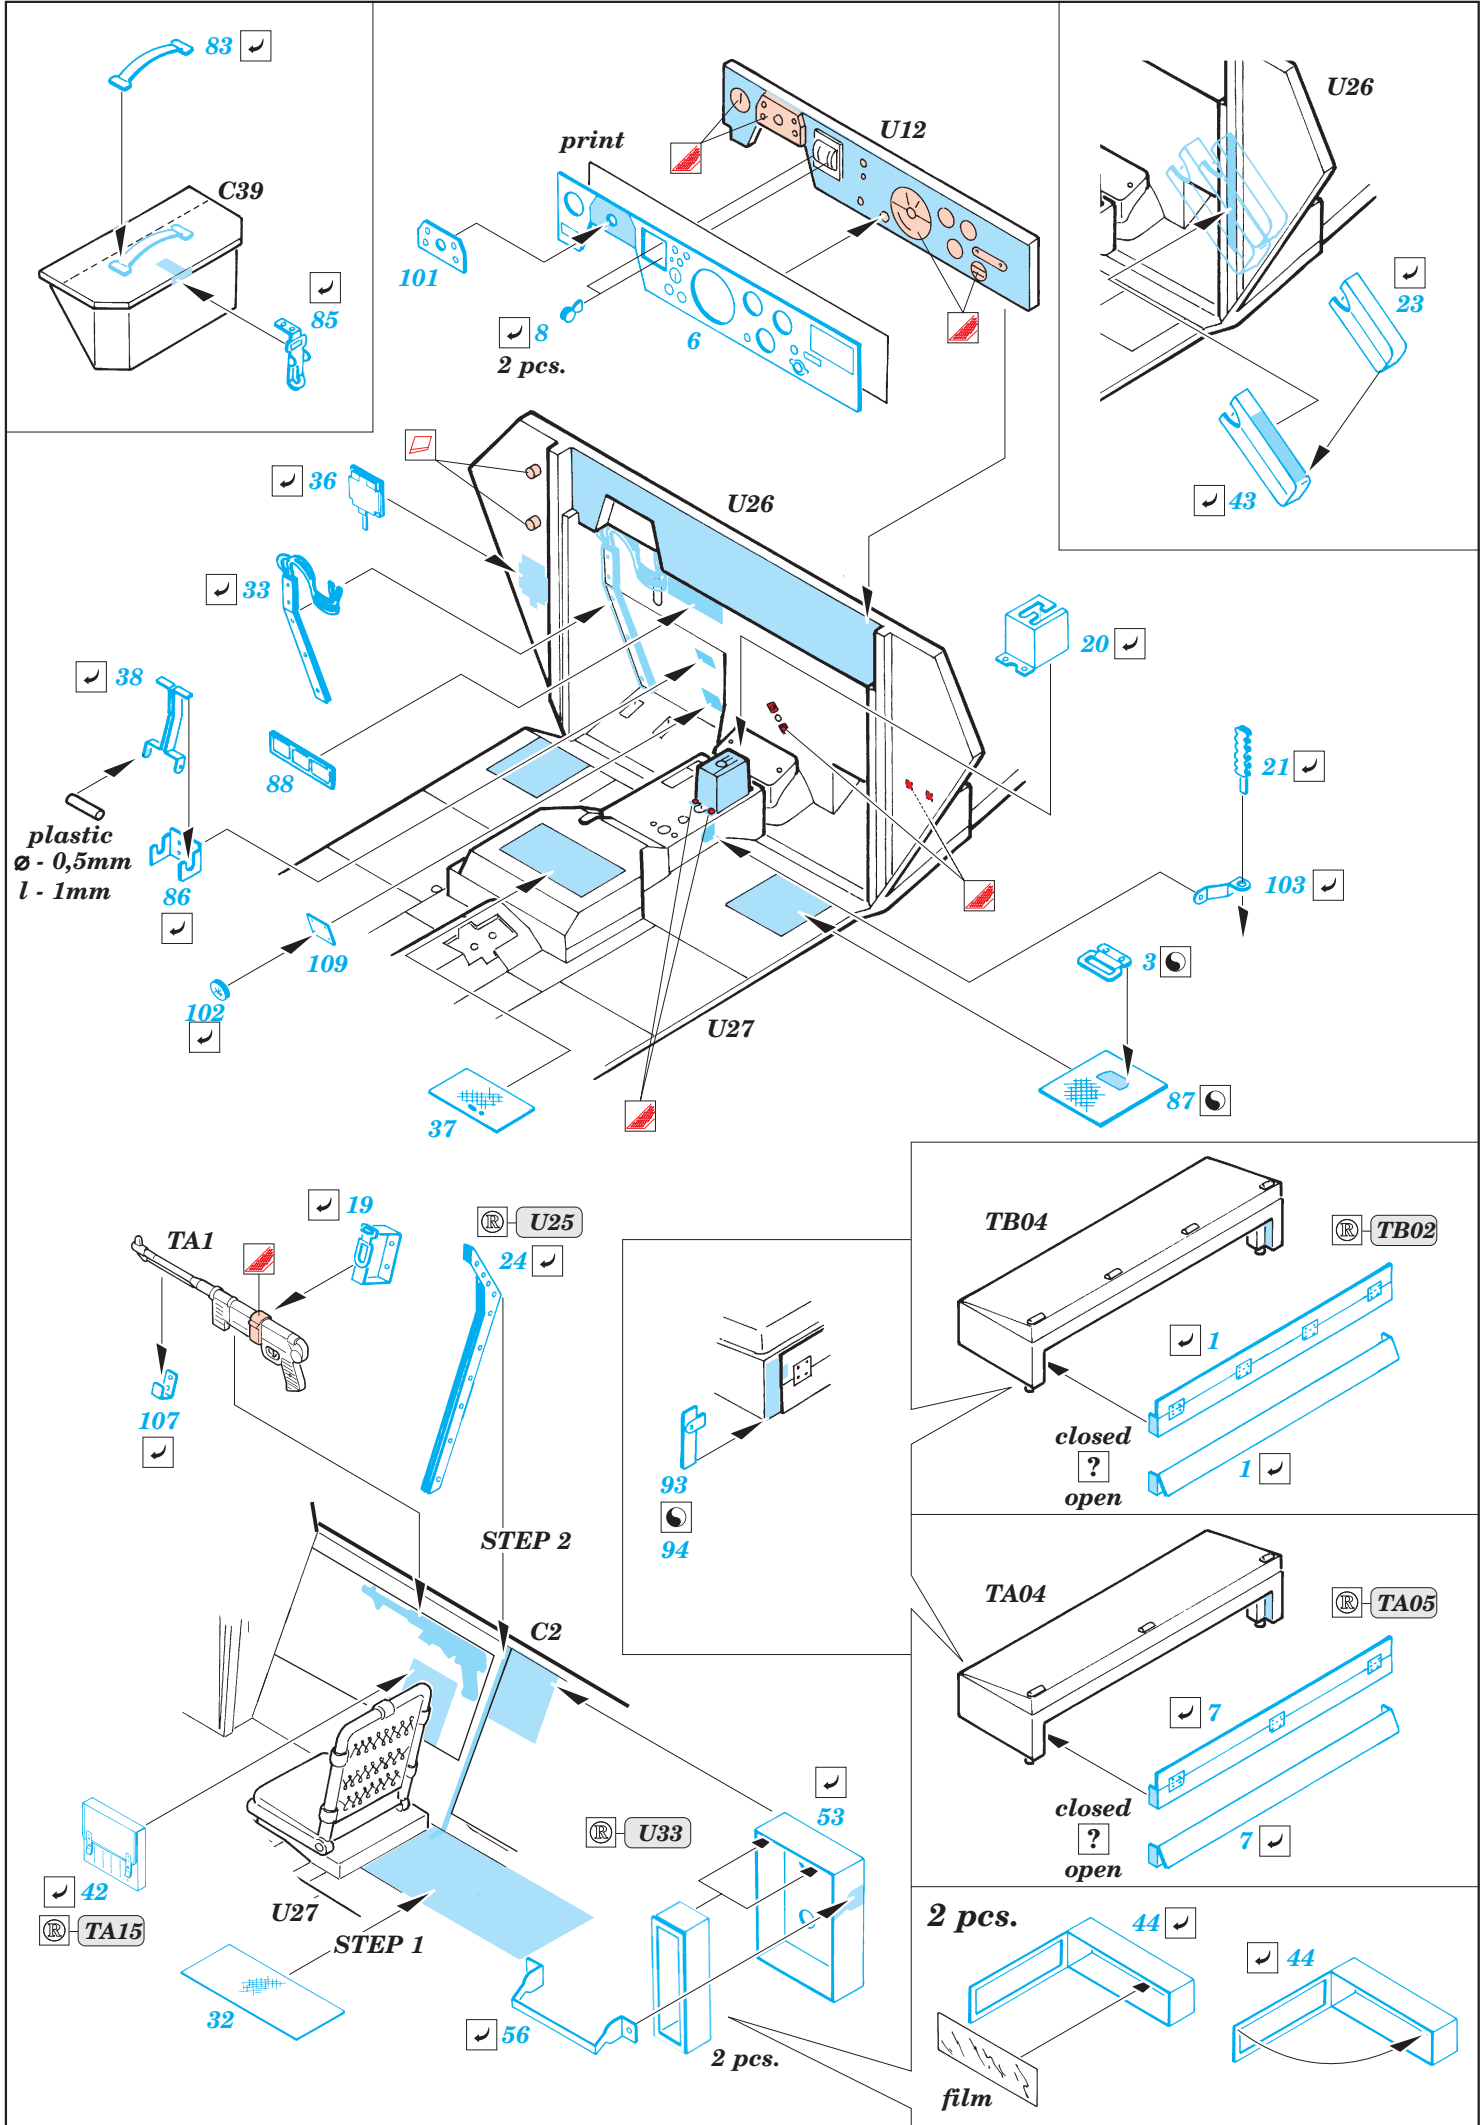

# Sd.Kfz.251/1 Ausf.C Stuka zu Fuss

eduard

35 880

1/35 scale detail set for AFV kit 35 091 • sada detailů pro model 1/35 AFV 35 091

- ★ APPLY EXPRESS MASK AND PAINT BEFORE GLUING  
POUŽIT EXPRESS MASK NABARVIT PŘED SLEPENÍM
- ☉ SYMMETRICAL ASSEMBLY  
SYMETRICKÁ MONTÁŽ
- REMOVE  
ODSTRANIT
- ▨ GRIND  
OBROUSIT
- ⊘ DRILL HOLE  
VRTAT OTVOR
- ↷ BEND  
OHNOUT
- ⊕ OPTION  
VOLBA
- Ⓜ REPLACE  
NAHRADIT

FILM PRINT

35 880 Sd.Kfz.251/1 Ausf.C Stuka zu Fuss

■ ORIGINAL KIT PARTS PŮVODNÍ DÍLY STAVEBNICE

■ PHOTO-ETCHED PARTS LEPTANÉ DÍLY

■ PARTS TO BE REMOVED DÍLY K ODSTRANĚNÍ

■ FILL TMELIT

6 pcs.

closed