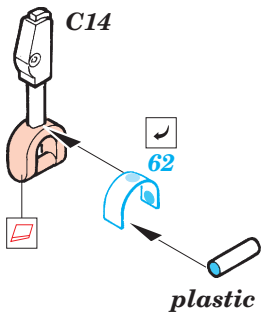

FILM PRINT

35 880 Sd.Kfz.251/1 Ausf.C Stuka zu Fuss

■ ORIGINAL KIT PARTS PŮVODNÍ DÍLY STAVEBNICE

■ PHOTO-ETCHED PARTS LEPTANÉ DÍLY

■ PARTS TO BE REMOVED DÍLY K ODSTRANĚNÍ

■ FILL TMELIT

6 pcs.

closed