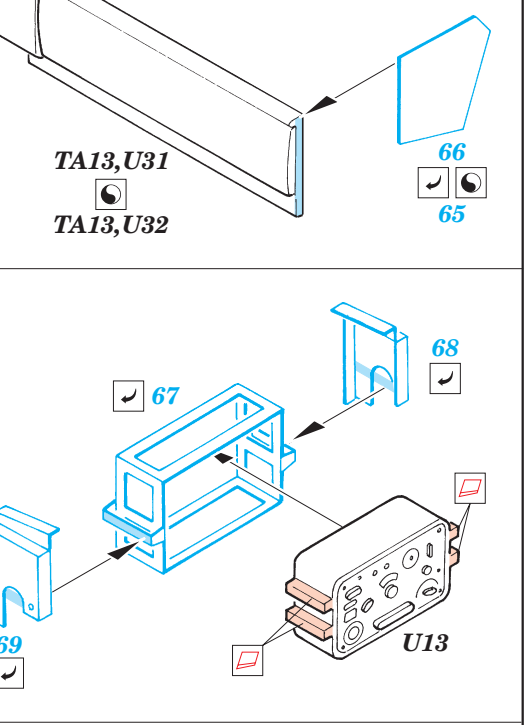

# Sd.Kfz.251/1 Ausf.C Stuka zu Fuss

eduard

35 880

1/35 scale detail set for AFV kit 35 091 • sada detailů pro model 1/35 AFV 35 091

- ★ APPLY EXPRESS MASK AND PAINT BEFORE GLUING  
POUŽIT EXPRESS MASK NABARVIT PŘED SLEPENÍM
- ☉ SYMMETRICAL ASSEMBLY  
SYMETRICKÁ MONTÁŽ
- REMOVE  
ODSTRANIT
- ▨ GRIND  
OBROUSIT
- ⊘ DRILL HOLE  
VRTAT OTVOR
- ↷ BEND  
OHNOUT
- ⊕ OPTION  
VOLBA
- Ⓜ REPLACE  
NAHRADIT

FILM PRINT

35 880 Sd.Kfz.251/1 Ausf.C Stuka zu Fuss

■ ORIGINAL KIT PARTS PŮVODNÍ DÍLY STAVEBNICE

■ PHOTO-ETCHED PARTS LEPTANÉ DÍLY

■ PARTS TO BE REMOVED DÍLY K ODSTRANĚNÍ

■ FILL TMELIT

6 pcs.

closed