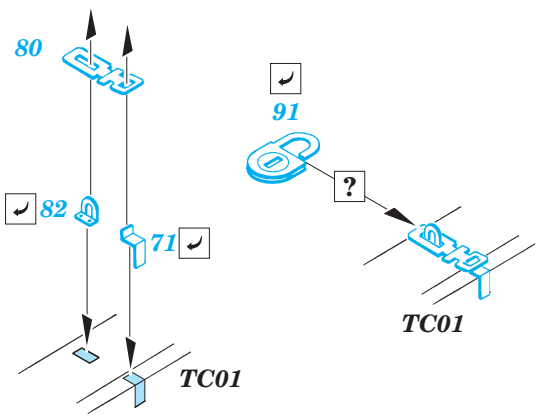

# Sd.Kfz.251/1 Ausf.C Stuka zu Fuss

eduard

35 880

1/35 scale detail set for AFV kit 35 091 • sada detailů pro model 1/35 AFV 35 091

- ★ APPLY EXPRESS MASK AND PAINT BEFORE GLUING  
POUŽIT EXPRESS MASK NABARVIT PŘED SLEPENÍM
- ☉ SYMMETRICAL ASSEMBLY  
SYMETRICKÁ MONTÁŽ
- REMOVE  
ODSTRANIT
- ▨ GRIND  
OBROUSIT
- ⊘ DRILL HOLE  
VRTAT OTVOR
- ↷ BEND  
OHNOUT
- ⊕ OPTION  
VOLBA
- Ⓜ REPLACE  
NAHRADIT

FILM PRINT

35 880 Sd.Kfz.251/1 Ausf.C Stuka zu Fuss

■ ORIGINAL KIT PARTS PŮVODNÍ DÍLY STAVEBNICE

■ PHOTO-ETCHED PARTS LEPTANÉ DÍLY

■ PARTS TO BE REMOVED DÍLY K ODSTRANĚNÍ

■ FILL TMELIT

6 pcs.

closed