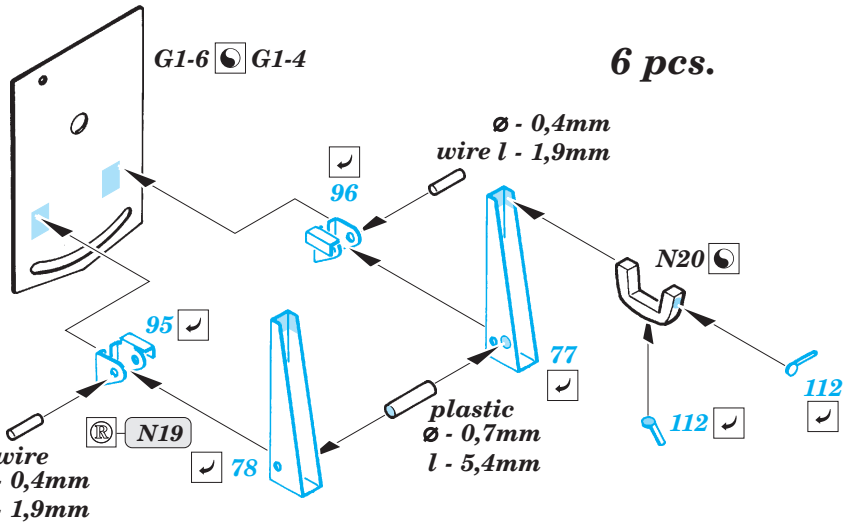

# Sd.Kfz.251/1 Ausf.C Stuka zu Fuss

eduard

35 880

1/35 scale detail set for AFV kit 35 091 • sada detailů pro model 1/35 AFV 35 091

- ★ APPLY EXPRESS MASK AND PAINT BEFORE GLUING  
POUŽIT EXPRESS MASK NABARVIT PŘED SLEPENÍM
- ☉ SYMMETRICAL ASSEMBLY  
SYMETRICKÁ MONTÁŽ
- REMOVE  
ODSTRANIT
- ▨ GRIND  
OBROUSIT
- ⊘ DRILL HOLE  
VRTAT OTVOR
- ↷ BEND  
OHNOUT
- ⊕ OPTION  
VOLBA
- Ⓜ REPLACE  
NAHRADIT

FILM PRINT

35 880 Sd.Kfz.251/1 Ausf.C Stuka zu Fuss

■ ORIGINAL KIT PARTS PŮVODNÍ DÍLY STAVEBNICE

■ PHOTO-ETCHED PARTS LEPTANÉ DÍLY

■ PARTS TO BE REMOVED DÍLY K ODSTRANĚNÍ

■ FILL TMELIT

6 pcs.

closed