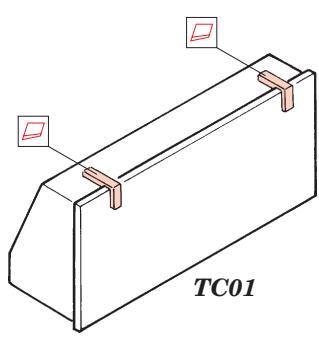

# Sd.Kfz.251/1 Ausf.C Stuka zu Fuss

eduard

35 880

1/35 scale detail set for AFV kit 35 091 • sada detailů pro model 1/35 AFV 35 091

- ★ APPLY EXPRESS MASK AND PAINT BEFORE GLUING  
POUŽIT EXPRESS MASK NABARVIT PŘED SLEPENÍM
- ☉ SYMMETRICAL ASSEMBLY  
SYMETRICKÁ MONTÁŽ
- REMOVE  
ODSTRANIT
- ▨ GRIND  
OBROUSIT
- ⊘ DRILL HOLE  
VRTAT OTVOR
- ↷ BEND  
OHNOUT
- ⊕ OPTION  
VOLBA
- Ⓜ REPLACE  
NAHRADIT

FILM PRINT

35 880 Sd.Kfz.251/1 Ausf.C Stuka zu Fuss

■ ORIGINAL KIT PARTS PŮVODNÍ DÍLY STAVEBNICE

■ PHOTO-ETCHED PARTS LEPTANÉ DÍLY

■ PARTS TO BE REMOVED DÍLY K ODSTRANĚNÍ

■ FILL TMELIT

6 pcs.

closed