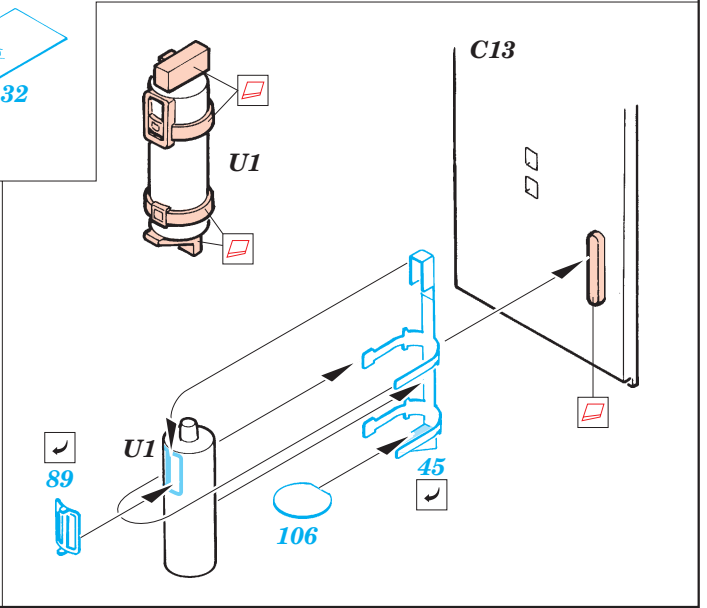

# Sd.Kfz.251/1 Ausf.C Stuka zu Fuss

eduard

35 880

1/35 scale detail set for AFV kit 35 091 • sada detailů pro model 1/35 AFV 35 091

- ★ APPLY EXPRESS MASK AND PAINT BEFORE GLUING  
POUŽIT EXPRESS MASK NABARVIT PŘED SLEPENÍM
- ☉ SYMMETRICAL ASSEMBLY  
SYMETRICKÁ MONTÁŽ
- REMOVE  
ODSTRANIT
- ▨ GRIND  
OBROUSIT
- ⊘ DRILL HOLE  
VRTAT OTVOR
- ↷ BEND  
OHNOUT
- ⊕ OPTION  
VOLBA
- Ⓜ REPLACE  
NAHRADIT

FILM PRINT

35 880 Sd.Kfz.251/1 Ausf.C Stuka zu Fuss

■ ORIGINAL KIT PARTS PŮVODNÍ DÍLY STAVEBNICE

■ PHOTO-ETCHED PARTS LEPTANÉ DÍLY

■ PARTS TO BE REMOVED DÍLY K ODSTRANĚNÍ

■ FILL TMELIT

6 pcs.

closed