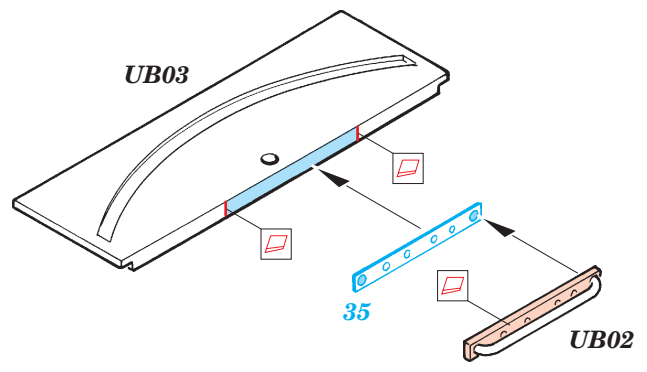

# Sd.Kfz.251/1 Ausf.C Stuka zu Fuss

eduard

35 880

1/35 scale detail set for AFV kit 35 091 • sada detailů pro model 1/35 AFV 35 091

- ★ APPLY EXPRESS MASK AND PAINT BEFORE GLUING  
POUŽIT EXPRESS MASK NABARVIT PŘED SLEPENÍM
- ☉ SYMMETRICAL ASSEMBLY  
SYMETRICKÁ MONTÁŽ
- REMOVE  
ODSTRANIT
- ▨ GRIND  
OBROUSIT
- ⊘ DRILL HOLE  
VRTAT OTVOR
- ↷ BEND  
OHNOUT
- ⊕ OPTION  
VOLBA
- Ⓜ REPLACE  
NAHRADIT

FILM PRINT

35 880 Sd.Kfz.251/1 Ausf.C Stuka zu Fuss

■ ORIGINAL KIT PARTS PŮVODNÍ DÍLY STAVEBNICE

■ PHOTO-ETCHED PARTS LEPTANÉ DÍLY

■ PARTS TO BE REMOVED DÍLY K ODSTRANĚNÍ

■ FILL TMELIT

6 pcs.

closed