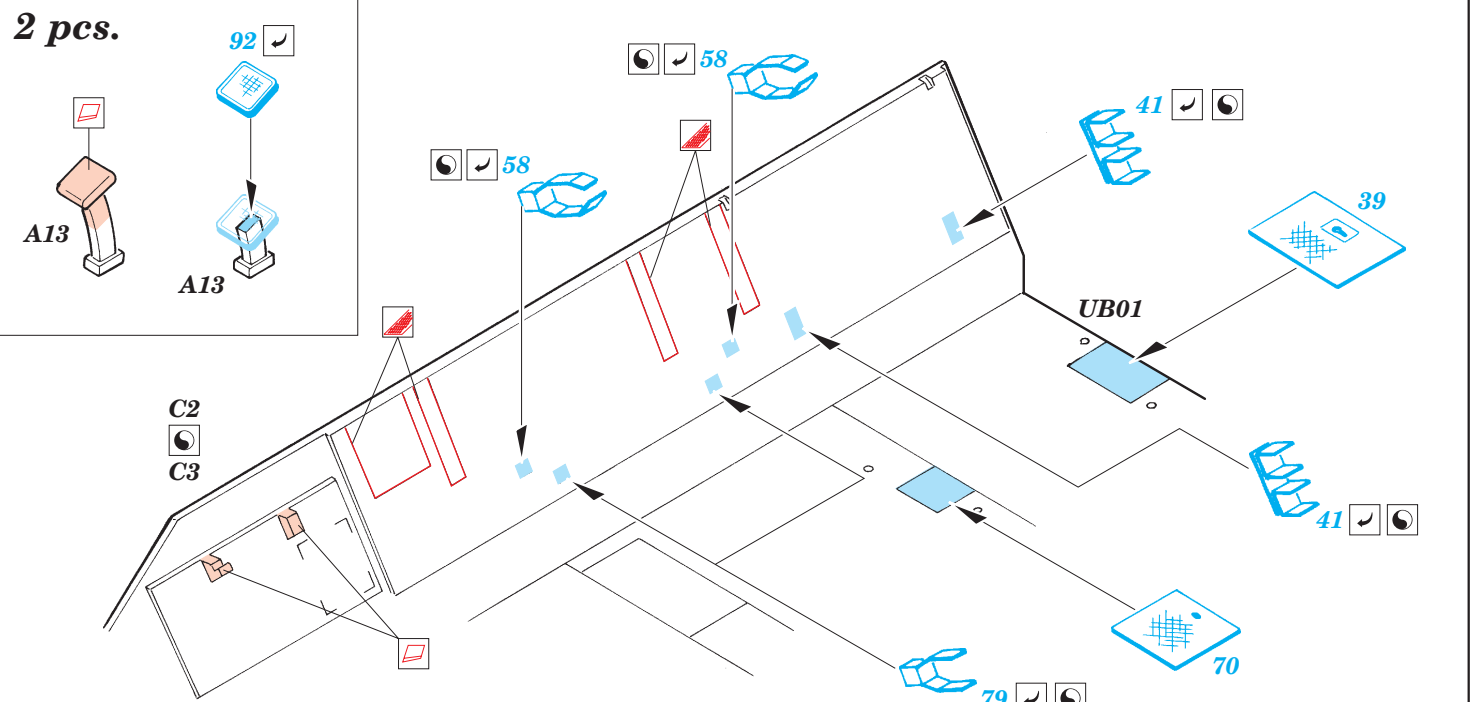

# Sd.Kfz.251/1 Ausf.C Stuka zu Fuss

eduard

35 880

1/35 scale detail set for AFV kit 35 091 • sada detailů pro model 1/35 AFV 35 091

- ★ APPLY EXPRESS MASK AND PAINT BEFORE GLUING  
POUŽIT EXPRESS MASK NABARVIT PŘED SLEPENÍM
- ☉ SYMMETRICAL ASSEMBLY  
SYMETRICKÁ MONTÁŽ
- REMOVE  
ODSTRANIT
- ▨ GRIND  
OBROUSIT
- ⊘ DRILL HOLE  
VRTAT OTVOR
- ↷ BEND  
OHNOUT
- ⊕ OPTION  
VOLBA
- Ⓜ REPLACE  
NAHRADIT

FILM PRINT

35 880 Sd.Kfz.251/1 Ausf.C Stuka zu Fuss

■ ORIGINAL KIT PARTS PŮVODNÍ DÍLY STAVEBNICE

■ PHOTO-ETCHED PARTS LEPTANÉ DÍLY

■ PARTS TO BE REMOVED DÍLY K ODSTRANĚNÍ

■ FILL TMELIT

6 pcs.

closed