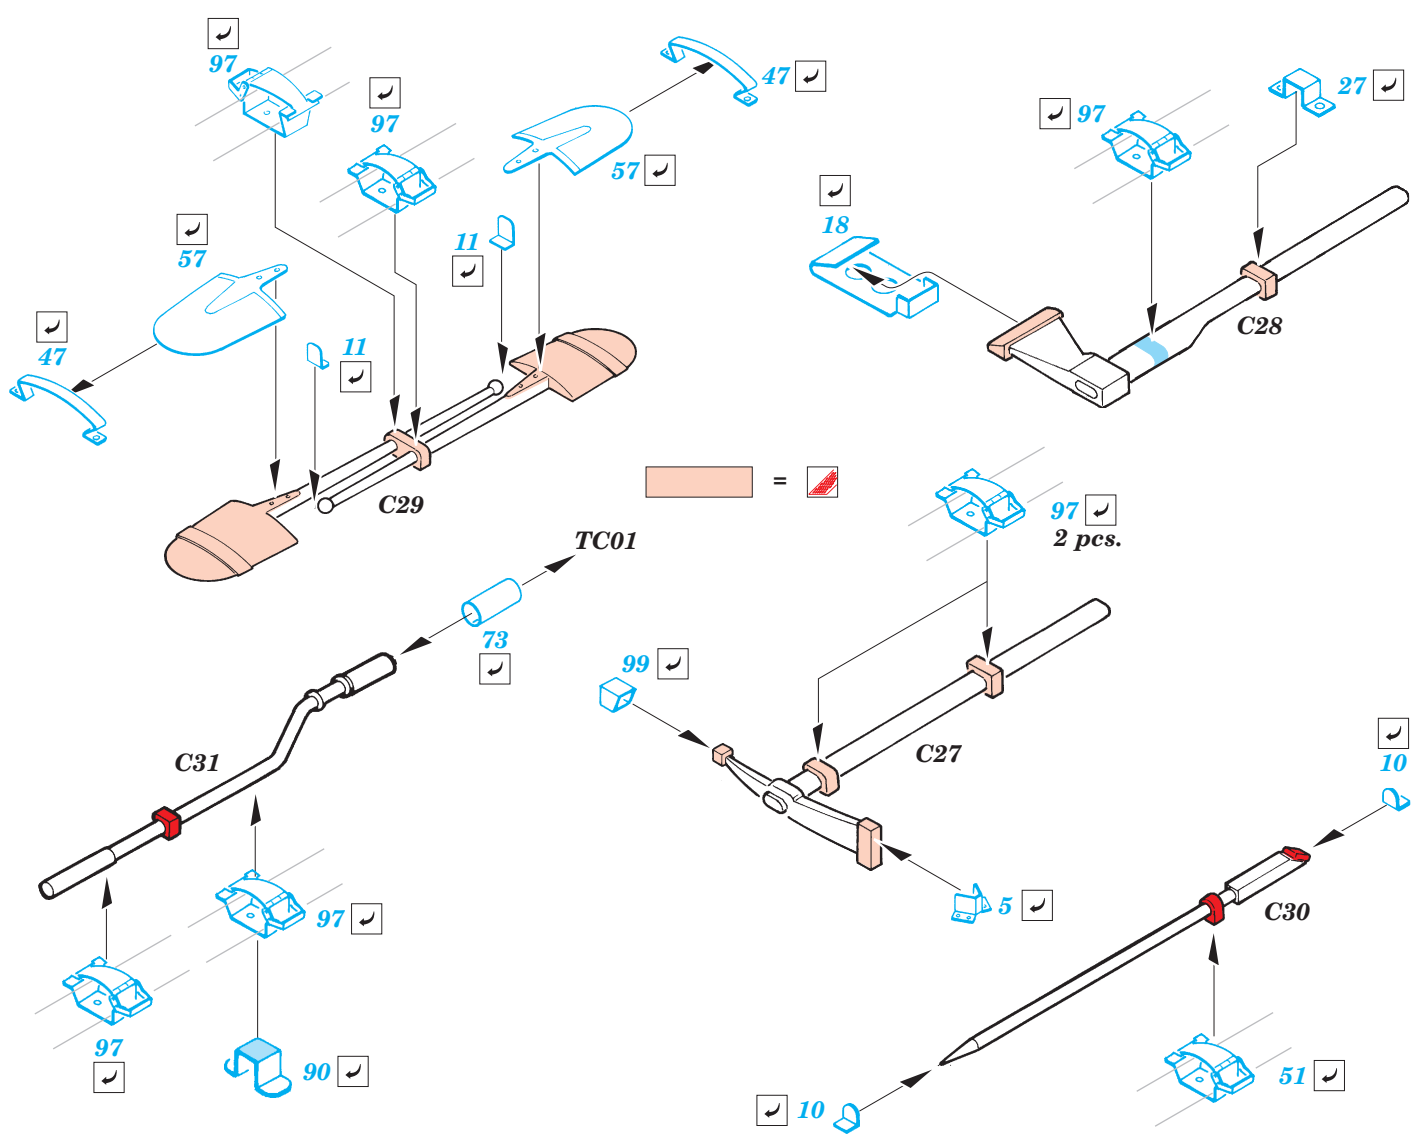

# Sd.Kfz.251/1 Ausf.C Stuka zu Fuss

eduard

35 880

1/35 scale detail set for AFV kit 35 091 • sada detailů pro model 1/35 AFV 35 091

- ★ APPLY EXPRESS MASK AND PAINT BEFORE GLUING  
POUŽIT EXPRESS MASK NABARVIT PŘED SLEPENÍM
- ☉ SYMMETRICAL ASSEMBLY  
SYMETRICKÁ MONTÁŽ
- REMOVE  
ODSTRANIT
- ▨ GRIND  
OBROUSIT
- ⊘ DRILL HOLE  
VRTAT OTVOR
- ↷ BEND  
OHNOUT
- ⊕ OPTION  
VOLBA
- Ⓜ REPLACE  
NAHRADIT

FILM PRINT

35 880 Sd.Kfz.251/1 Ausf.C Stuka zu Fuss

■ ORIGINAL KIT PARTS PŮVODNÍ DÍLY STAVEBNICE

■ PHOTO-ETCHED PARTS LEPTANÉ DÍLY

■ PARTS TO BE REMOVED DÍLY K ODSTRANĚNÍ

■ FILL TMELIT

6 pcs.

closed