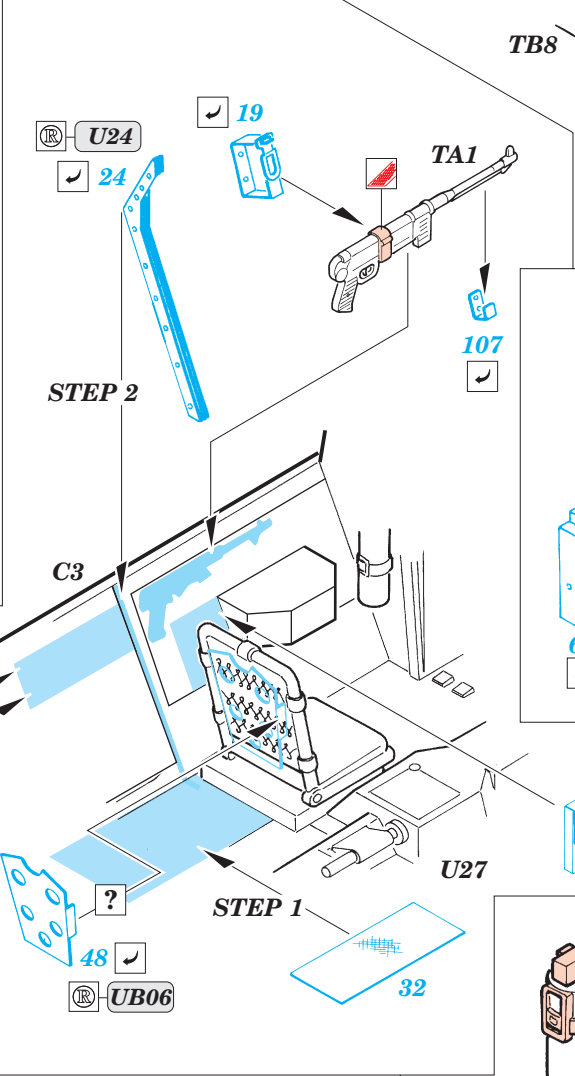

# Sd.Kfz.251/1 Ausf.C Stuka zu Fuss

eduard

35 880

1/35 scale detail set for AFV kit 35 091 • sada detailů pro model 1/35 AFV 35 091

- ★ APPLY EXPRESS MASK AND PAINT BEFORE GLUING  
POUŽIT EXPRESS MASK NABARVIT PŘED SLEPENÍM
- ☉ SYMMETRICAL ASSEMBLY  
SYMETRICKÁ MONTÁŽ
- REMOVE  
ODSTRANIT
- ▨ GRIND  
OBROUSIT
- ⊘ DRILL HOLE  
VRTAT OTVOR
- ↷ BEND  
OHNOUT
- ⊕ OPTION  
VOLBA
- Ⓜ REPLACE  
NAHRADIT

FILM PRINT

35 880 Sd.Kfz.251/1 Ausf.C Stuka zu Fuss

■ ORIGINAL KIT PARTS PŮVODNÍ DÍLY STAVEBNICE

■ PHOTO-ETCHED PARTS LEPTANÉ DÍLY

■ PARTS TO BE REMOVED DÍLY K ODSTRANĚNÍ

■ FILL TMELIT

6 pcs.

closed