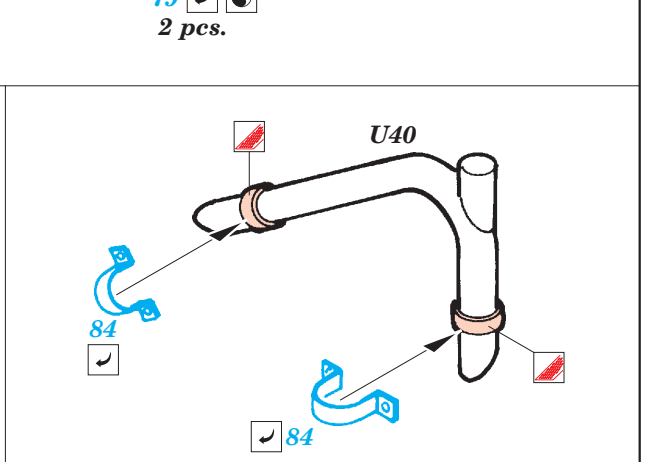

# Sd.Kfz.251/1 Ausf.C Stuka zu Fuss

eduard

35 880

1/35 scale detail set for AFV kit 35 091 • sada detailů pro model 1/35 AFV 35 091

- ★ APPLY EXPRESS MASK AND PAINT BEFORE GLUING  
POUŽIT EXPRESS MASK NABARVIT PŘED SLEPENÍM
- ☉ SYMMETRICAL ASSEMBLY  
SYMETRICKÁ MONTÁŽ
- REMOVE  
ODSTRANIT
- ▨ GRIND  
OBROUSIT
- ⊘ DRILL HOLE  
VRTAT OTVOR
- ↷ BEND  
OHNOUT
- ⊕ OPTION  
VOLBA
- Ⓜ REPLACE  
NAHRADIT

FILM PRINT

35 880 Sd.Kfz.251/1 Ausf.C Stuka zu Fuss

■ ORIGINAL KIT PARTS PŮVODNÍ DÍLY STAVEBNICE

■ PHOTO-ETCHED PARTS LEPTANÉ DÍLY

■ PARTS TO BE REMOVED DÍLY K ODSTRANĚNÍ

■ FILL TMELIT

6 pcs.

closed