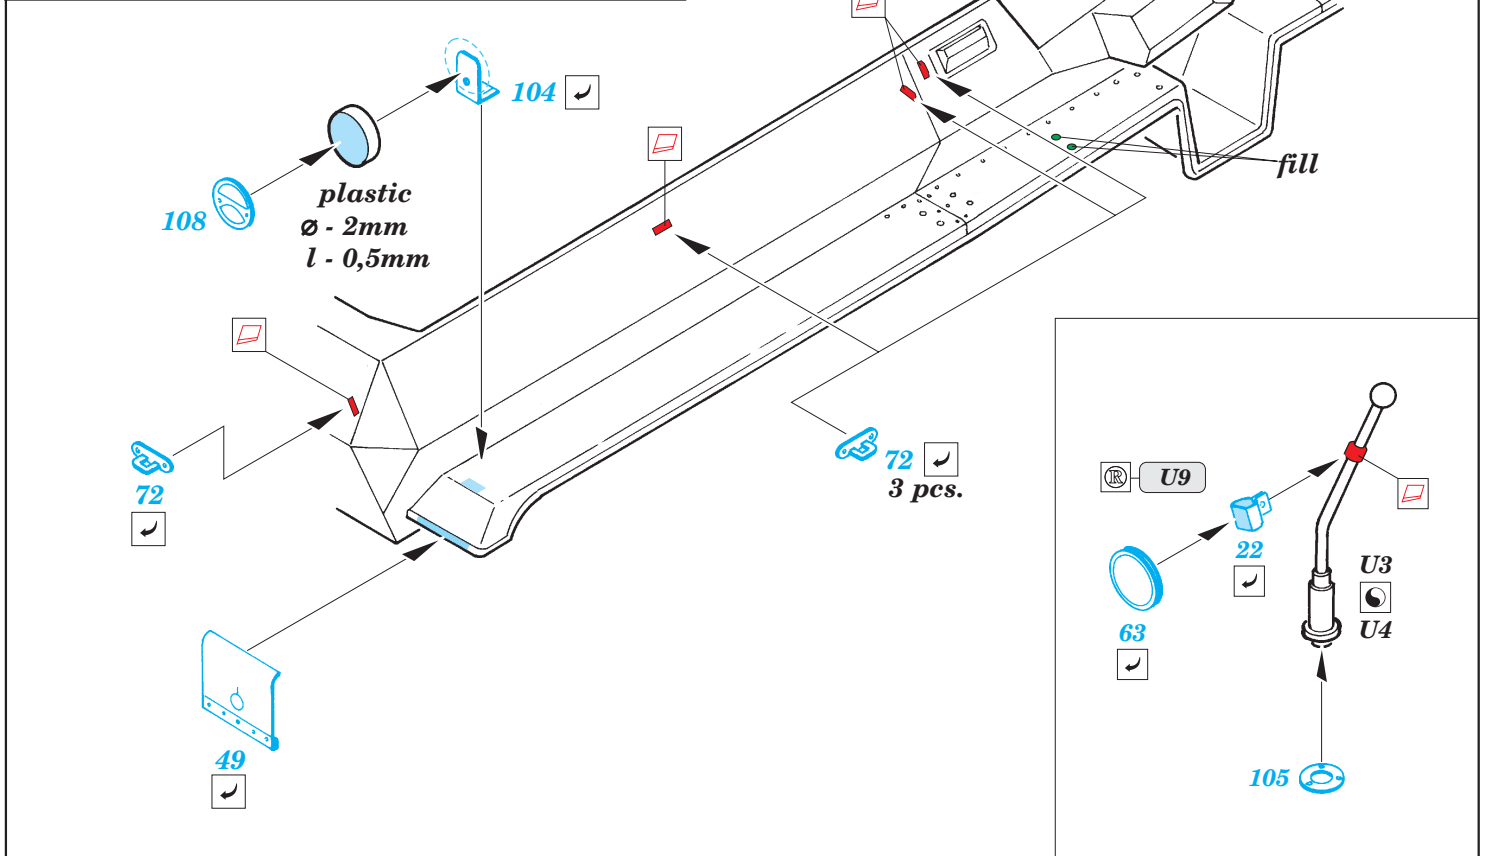

# Sd.Kfz.251/1 Ausf.C Stuka zu Fuss

eduard

35 880

1/35 scale detail set for AFV kit 35 091 • sada detailů pro model 1/35 AFV 35 091

- ★ APPLY EXPRESS MASK AND PAINT BEFORE GLUING  
POUŽIT EXPRESS MASK NABARVIT PŘED SLEPENÍM
- ☉ SYMMETRICAL ASSEMBLY  
SYMETRICKÁ MONTÁŽ
- REMOVE  
ODSTRANIT
- ▨ GRIND  
OBROUSIT
- ⊘ DRILL HOLE  
VRTAT OTVOR
- ↷ BEND  
OHNOUT
- ⊕ OPTION  
VOLBA
- Ⓜ REPLACE  
NAHRADIT

FILM PRINT

35 880 Sd.Kfz.251/1 Ausf.C Stuka zu Fuss

■ ORIGINAL KIT PARTS PŮVODNÍ DÍLY STAVEBNICE

■ PHOTO-ETCHED PARTS LEPTANÉ DÍLY

■ PARTS TO BE REMOVED DÍLY K ODSTRANĚNÍ

■ FILL TMELIT

6 pcs.

closed