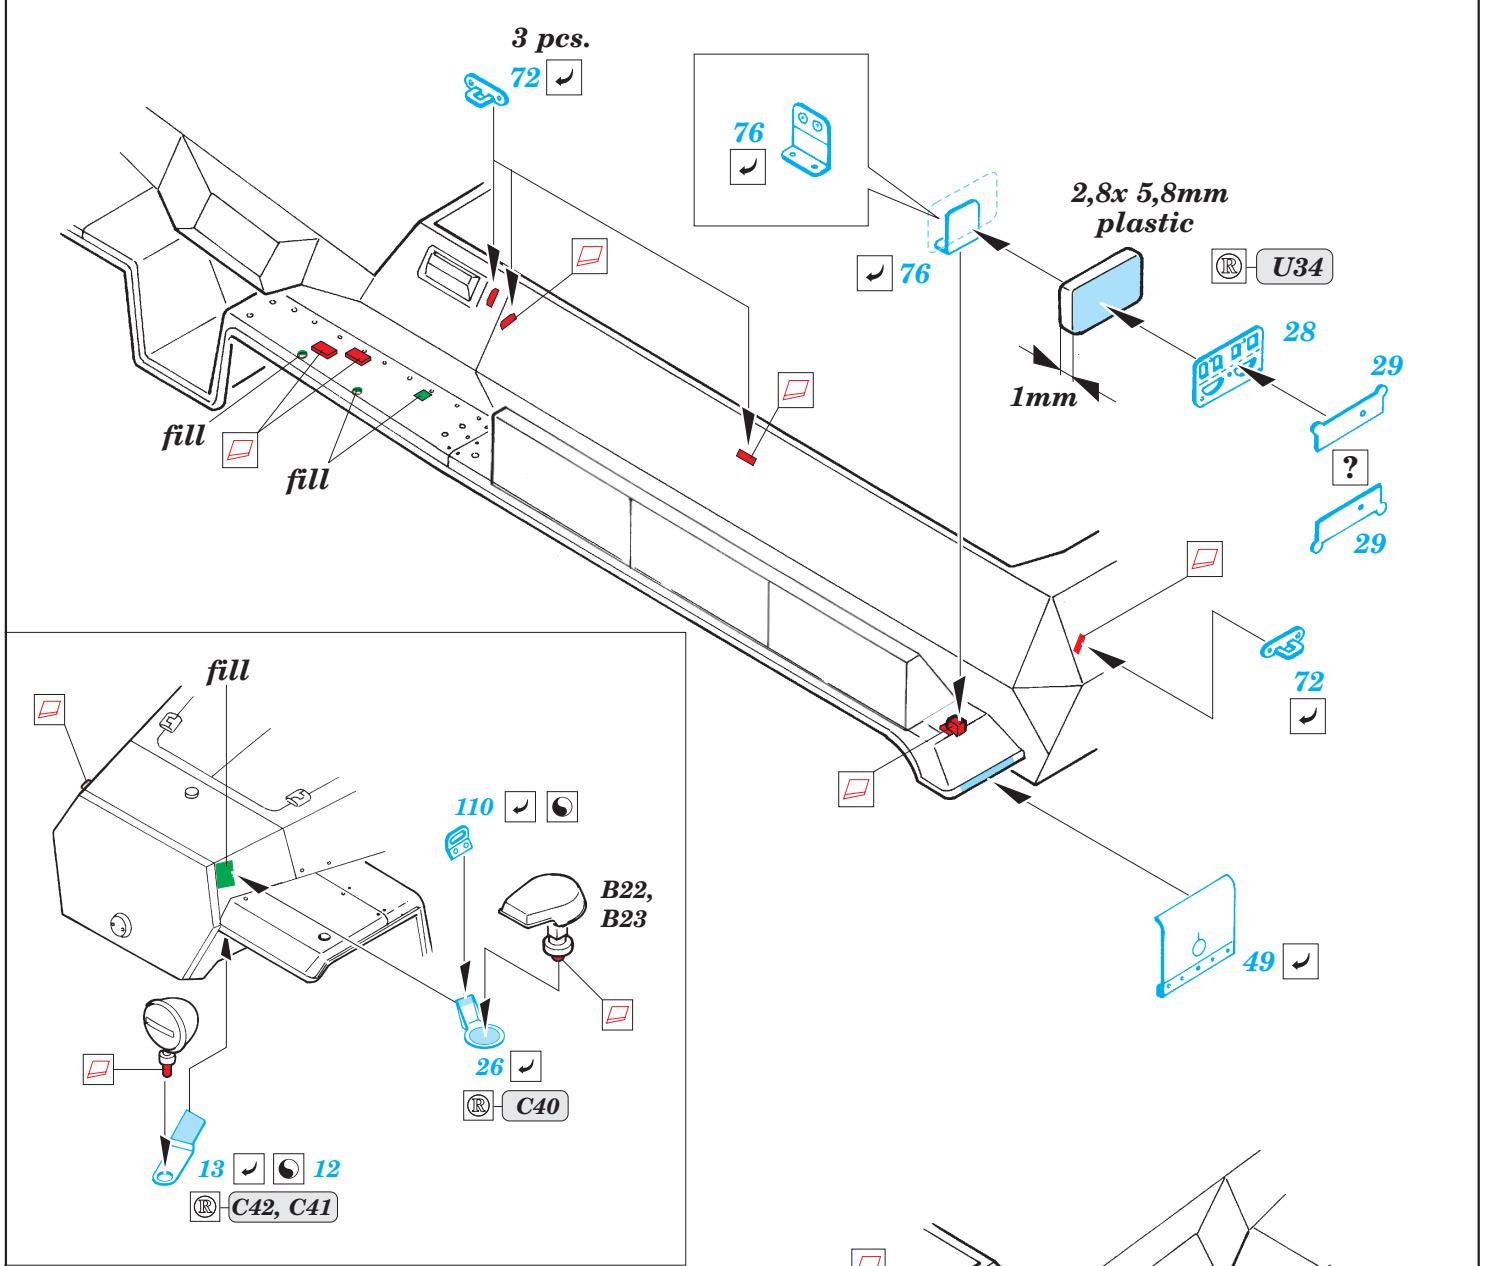

# Sd.Kfz.251/1 Ausf.C Stuka zu Fuss

eduard

35 880

1/35 scale detail set for AFV kit 35 091 • sada detailů pro model 1/35 AFV 35 091

- ★ APPLY EXPRESS MASK AND PAINT BEFORE GLUING  
POUŽIT EXPRESS MASK NABARVIT PŘED SLEPENÍM
- ☉ SYMMETRICAL ASSEMBLY  
SYMETRICKÁ MONTÁŽ
- REMOVE  
ODSTRANIT
- ▨ GRIND  
OBROUSIT
- ⊘ DRILL HOLE  
VRTAT OTVOR
- ↷ BEND  
OHNOUT
- ⊕ OPTION  
VOLBA
- Ⓜ REPLACE  
NAHRADIT

FILM PRINT

35 880 Sd.Kfz.251/1 Ausf.C Stuka zu Fuss

■ ORIGINAL KIT PARTS PŮVODNÍ DÍLY STAVEBNICE

■ PHOTO-ETCHED PARTS LEPTANÉ DÍLY

■ PARTS TO BE REMOVED DÍLY K ODSTRANĚNÍ

■ FILL TMELIT

6 pcs.

closed