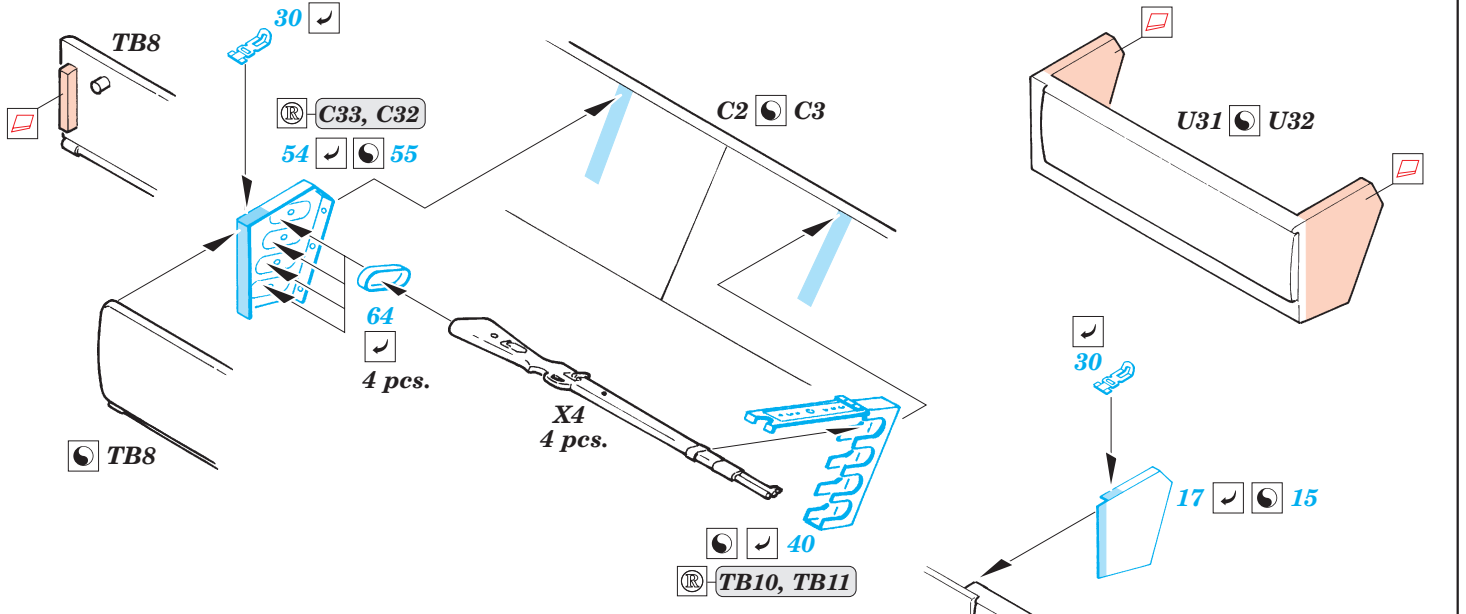

# Sd.Kfz.251/1 Ausf.C Stuka zu Fuss

eduard

35 880

1/35 scale detail set for AFV kit 35 091 • sada detailů pro model 1/35 AFV 35 091

- ★ APPLY EXPRESS MASK AND PAINT BEFORE GLUING  
POUŽIT EXPRESS MASK NABARVIT PŘED SLEPENÍM
- ☉ SYMMETRICAL ASSEMBLY  
SYMETRICKÁ MONTÁŽ
- REMOVE  
ODSTRANIT
- ▨ GRIND  
OBROUSIT
- ⊘ DRILL HOLE  
VRTAT OTVOR
- ↷ BEND  
OHNOUT
- ⊕ OPTION  
VOLBA
- Ⓜ REPLACE  
NAHRADIT

FILM PRINT

35 880 Sd.Kfz.251/1 Ausf.C Stuka zu Fuss

■ ORIGINAL KIT PARTS PŮVODNÍ DÍLY STAVEBNICE

■ PHOTO-ETCHED PARTS LEPTANÉ DÍLY

■ PARTS TO BE REMOVED DÍLY K ODSTRANĚNÍ

■ FILL TMELIT

6 pcs.

closed