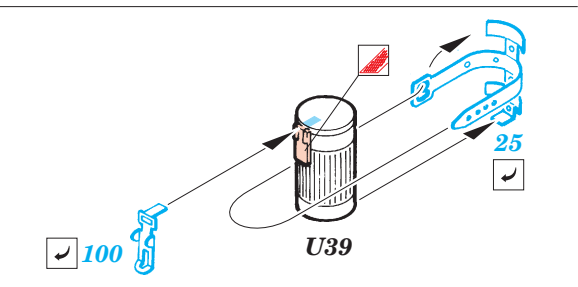

FILM PRINT

35 880 Sd.Kfz.251/1 Ausf.C Stuka zu Fuss

■ ORIGINAL KIT PARTS PŮVODNÍ DÍLY STAVEBNICE

■ PHOTO-ETCHED PARTS LEPTANÉ DÍLY

■ PARTS TO BE REMOVED DÍLY K ODSTRANĚNÍ

■ FILL TMELIT

6 pcs.

closed