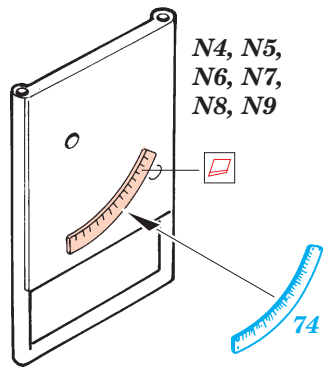

FILM PRINT

35 880 Sd.Kfz.251/1 Ausf.C Stuka zu Fuss

■ ORIGINAL KIT PARTS PŮVODNÍ DÍLY STAVEBNICE

■ PHOTO-ETCHED PARTS LEPTANÉ DÍLY

■ PARTS TO BE REMOVED DÍLY K ODSTRANĚNÍ

■ FILL TMELIT

6 pcs.

closed