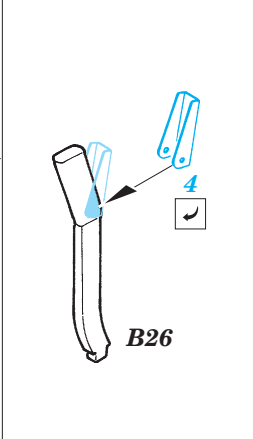

# Sd.Kfz.251/1 Ausf.C Stuka zu Fuss

eduard

35 880

1/35 scale detail set for AFV kit 35 091 • sada detailů pro model 1/35 AFV 35 091

- ★ APPLY EXPRESS MASK AND PAINT BEFORE GLUING  
POUŽIT EXPRESS MASK NABARVIT PŘED SLEPENÍM
- ☉ SYMMETRICAL ASSEMBLY  
SYMETRICKÁ MONTÁŽ
- REMOVE  
ODSTRANIT
- ▨ GRIND  
OBROUSIT
- ⊘ DRILL HOLE  
VRTAT OTVOR
- ↷ BEND  
OHNOUT
- ⊕ OPTION  
VOLBA
- Ⓜ REPLACE  
NAHRADIT

FILM PRINT

35 880 Sd.Kfz.251/1 Ausf.C Stuka zu Fuss

■ ORIGINAL KIT PARTS PŮVODNÍ DÍLY STAVEBNICE

■ PHOTO-ETCHED PARTS LEPTANÉ DÍLY

■ PARTS TO BE REMOVED DÍLY K ODSTRANĚNÍ

■ FILL TMELIT

6 pcs.

closed