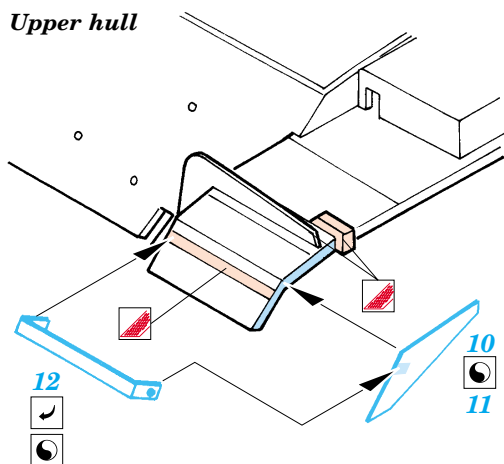

ORIGINAL KIT PARTS  
PŮVODNÍ DÍLY STAVEBNICE

PHOTO-ETCHED PARTS  
LEPTANÉ DÍLY

PARTS TO BE REMOVED  
DÍLY K ODSTRANĚNÍ

FILL  
TMELIT

**Upper hull**

**6 pcs A1**

2 (4, 7) ® A18 ● ® A38

References: - Panzer 8/2000