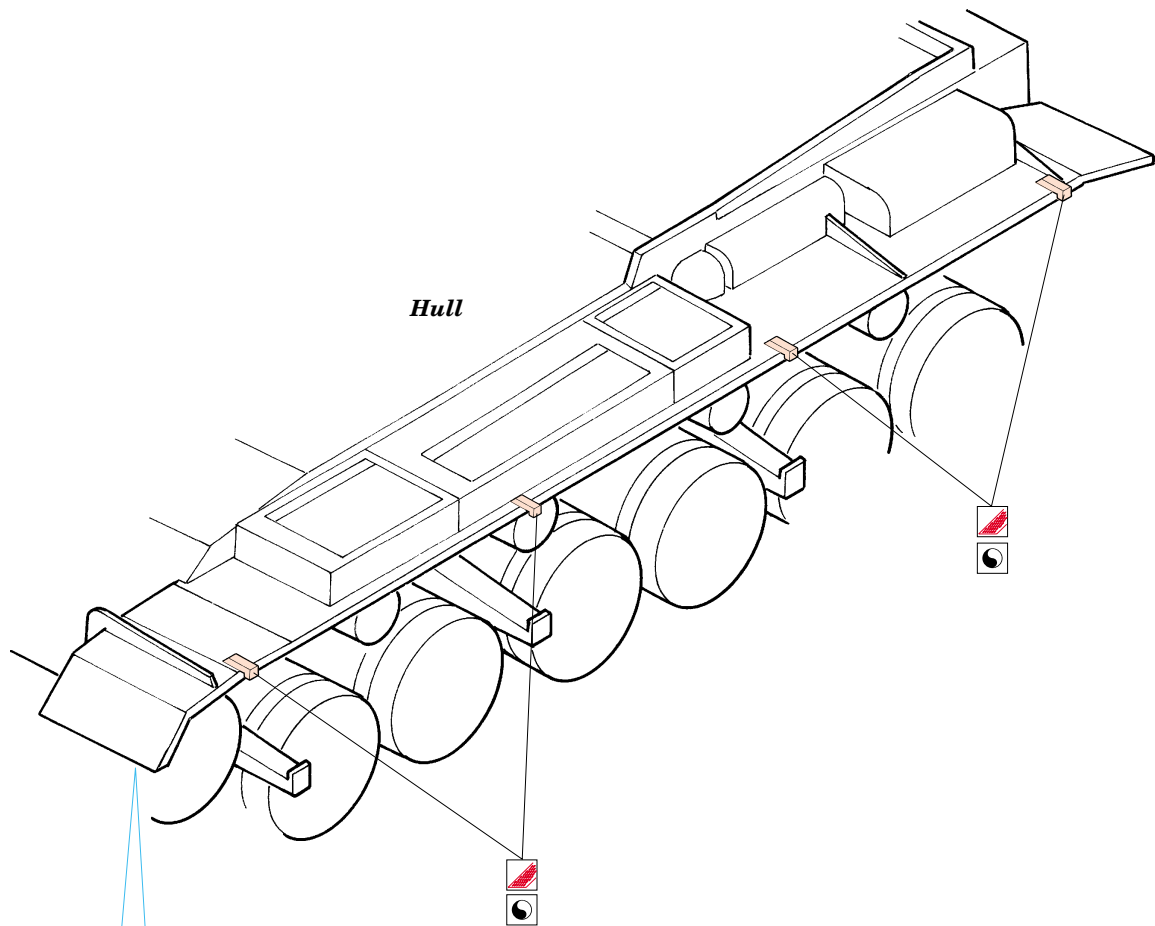

# Centurion Mk.III shields

eduard

35 862

1/35 scale detail set for Tamiya No.89555 • sada detailů pro model 1/35 Tamiya 89555

- APPLY EXPRESS MASK AND PAINT BEFORE GLUING  
POUŽIT EXPRESS MASK NABARVIT PŘED SLEPENÍM
- SYMMETRICAL ASSEMBLY  
SYMETRICKÁ MONTÁŽ
- REMOVE  
ODSTRANIT
- GRIND  
OBROUSIT
- DRILL HOLE  
VRTAT OTVOR
- BEND  
OHNOUT
- OPTION  
VOLBA
- REPLACE  
NAHRADIT

ORIGINAL KIT PARTS  
PŮVODNÍ DÍLY STAVEBNICE

PHOTO-ETCHED PARTS  
LEPTANÉ DÍLY

PARTS TO BE REMOVED  
DÍLY K ODSTRANĚNÍ

FILL  
TMELIT

**Upper hull**

**6 pcs A1**

2 (4, 7) ® A18 ● ® A38

References: - Panzer 8/2000