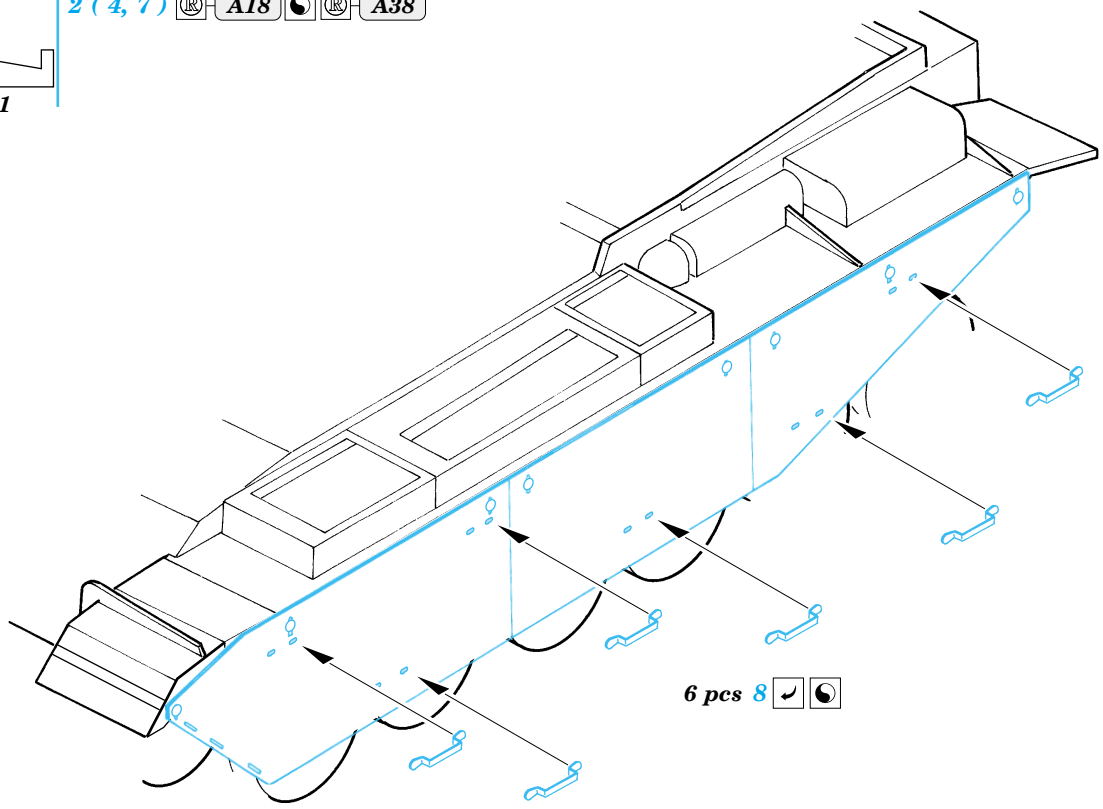

ORIGINAL KIT PARTS  
PŮVODNÍ DÍLY STAVEBNICE

PHOTO-ETCHED PARTS  
LEPTANÉ DÍLY

PARTS TO BE REMOVED  
DÍLY K ODSTRANĚNÍ

FILL  
TMELIT

**Upper hull**

**6 pcs A1**

2 (4, 7) ® A18 ● ® A38

References: - Panzer 8/2000