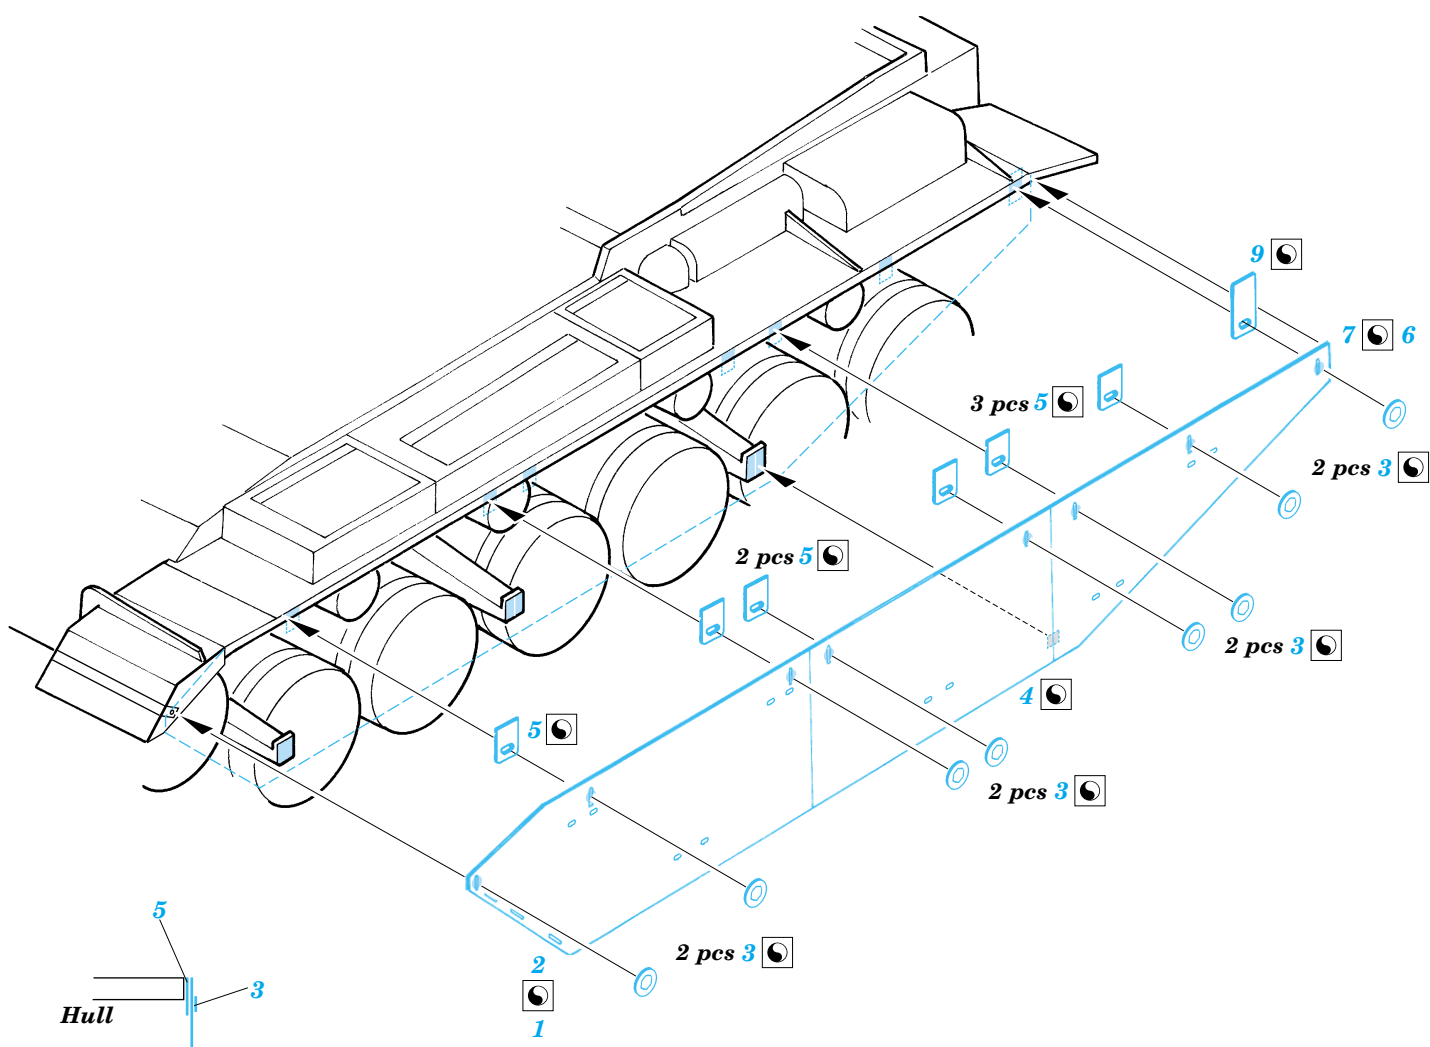

# Centurion Mk.III shields

eduard

35 862

1/35 scale detail set for Tamiya No.89555 • sada detailů pro model 1/35 Tamiya 89555

- APPLY EXPRESS MASK AND PAINT BEFORE GLUING  
POUŽIT EXPRESS MASK NABARVIT PŘED SLEPENÍM
- SYMMETRICAL ASSEMBLY  
SYMETRICKÁ MONTÁŽ
- REMOVE  
ODSTRANIT
- GRIND  
OBROUSIT
- DRILL HOLE  
VRTAT OTVOR
- BEND  
OHNOUT
- OPTION  
VOLBA
- REPLACE  
NAHRADIT

ORIGINAL KIT PARTS  
PŮVODNÍ DÍLY STAVEBNICE

PHOTO-ETCHED PARTS  
LEPTANÉ DÍLY

PARTS TO BE REMOVED  
DÍLY K ODSTRANĚNÍ

FILL  
TMELIT

**Upper hull**

**6 pcs A1**

2 (4, 7) ® A18 ● ® A38

References: - Panzer 8/2000