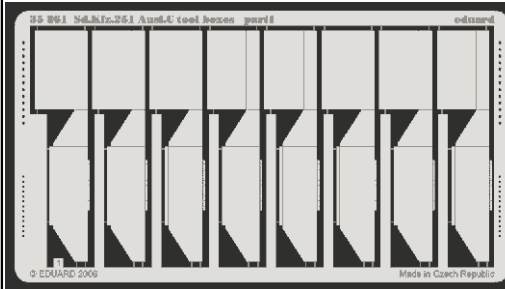

Sd.Kfz.251 Ausf.C tool boxes

eduard

35 861

1/35 scale detail set for Dragon kit • sada detailů pro model 1/35 Dragon

- APPLY EXPRESS MASK AND PAINT BEFORE GLUING
POUŽIT EXPRESS MASK NABARVIT PŘED SLEPENÍM
- SYMMETRICAL ASSEMBLY
SYMETRICKÁ MONTÁŽ
- REMOVE
ODSTRANIT
- GRIND
OBROUSIT
- DRILL HOLE
VRTAT OTVOR
- BEND
OHNOUT
- OPTION
VOLBA
- REPLACE
NAHRADIT

ORIGINAL KIT PARTS
PŮVODNÍ DÍLY STAVEBNICE

PHOTO-ETCHED PARTS
LEPTANÉ DÍLY

PARTS TO BE REMOVED
DÍLY K ODSTRANĚNÍ

FILL
TMELIT

2 pcs.