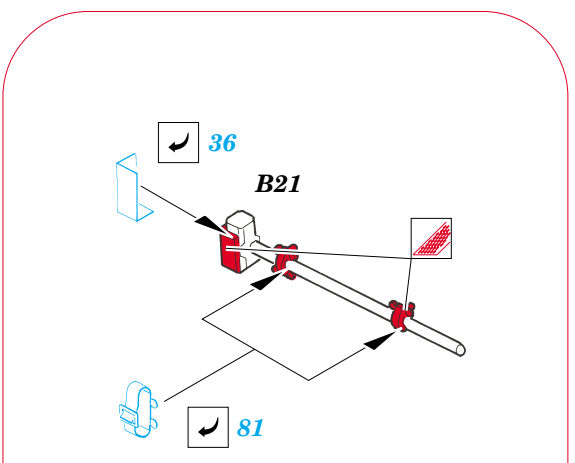

M-730A1 Chaparral

eduard

35 852

1/35 scale detail set for AFV kit • sada detailů pro model 1/35 AFV

- APPLY EXPRESS MASK AND PAINT BEFORE GLUING
POUŽIT EXPRESS MASK NABARVIT PŘED SLEPENÍM
- SYMMETRICAL ASSEMBLY
SYMETRICKÁ MONTÁŽ
- REMOVE
ODSTRANIT
- GRIND
OBROUSIT
- DRILL HOLE
VRTAT OTVOR
- BEND
OHNOUT
- OPTION
VOLBA
- REPLACE
NAHRADIT

- ORIGINAL KIT PARTS
PŮVODNÍ DÍLY STAVEBNICE
- PHOTO-ETCHED PARTS
LEPTANÉ DÍLY
- PARTS TO BE REMOVED
DÍLY K ODSTRANĚNÍ
- FILL
TMELIT

REFERENCES: VERLINDEN PUBLICATIONS WAR MACHINES #9

Without kit parts A24 : A28 only