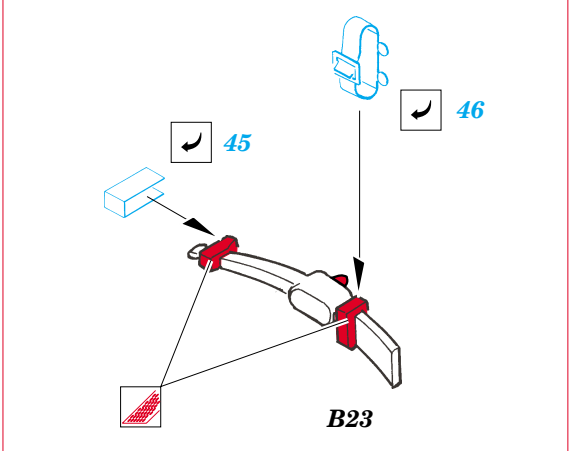

M-730A1 Chaparral

eduard

35 852

1/35 scale detail set for AFV kit • sada detailů pro model 1/35 AFV

- APPLY EXPRESS MASK AND PAINT BEFORE GLUING
POUŽIT EXPRESS MASK NABARVIT PŘED SLEPENÍM
- SYMMETRICAL ASSEMBLY
SYMETRICKÁ MONTÁŽ
- REMOVE
ODSTRANIT
- GRIND
OBROUSIT
- DRILL HOLE
VRTAT OTVOR
- BEND
OHNOUT
- OPTION
VOLBA
- REPLACE
NAHRADIT

- ORIGINAL KIT PARTS
PŮVODNÍ DÍLY STAVEBNICE
- PHOTO-ETCHED PARTS
LEPTANÉ DÍLY
- PARTS TO BE REMOVED
DÍLY K ODSTRANĚNÍ
- FILL
TMELIT

REFERENCES: VERLINDEN PUBLICATIONS WAR MACHINES #9

Without kit parts A24 : A28 only