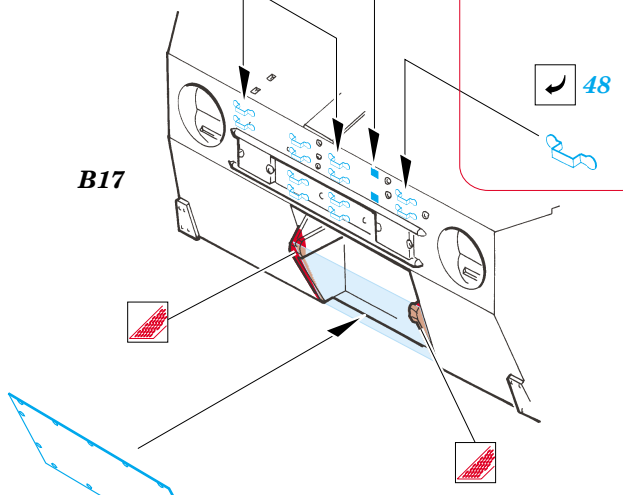

M-730A1 Chaparral

eduard

35 852

1/35 scale detail set for AFV kit • sada detailů pro model 1/35 AFV

- APPLY EXPRESS MASK AND PAINT BEFORE GLUING
POUŽIT EXPRESS MASK NABARVIT PŘED SLEPENÍM
- SYMMETRICAL ASSEMBLY
SYMETRICKÁ MONTÁŽ
- REMOVE
ODSTRANIT
- GRIND
OBROUSIT
- DRILL HOLE
VRTAT OTVOR
- BEND
OHNOUT
- OPTION
VOLBA
- REPLACE
NAHRADIT

- ORIGINAL KIT PARTS
PŮVODNÍ DÍLY STAVEBNICE
- PHOTO-ETCHED PARTS
LEPTANÉ DÍLY
- PARTS TO BE REMOVED
DÍLY K ODSTRANĚNÍ
- FILL
TMELIT

REFERENCES: VERLINDEN PUBLICATIONS WAR MACHINES #9

Without kit parts A24 : A28 only