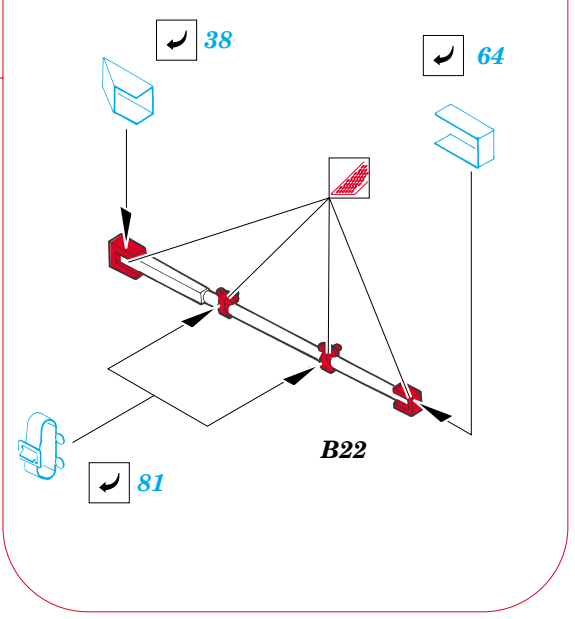

M-730A1 Chaparral

eduard

35 852

1/35 scale detail set for AFV kit • sada detailů pro model 1/35 AFV

- APPLY EXPRESS MASK AND PAINT BEFORE GLUING
POUŽIT EXPRESS MASK NABARVIT PŘED SLEPENÍM
- SYMMETRICAL ASSEMBLY
SYMETRICKÁ MONTÁŽ
- REMOVE
ODSTRANIT
- GRIND
OBROUSIT
- DRILL HOLE
VRTAT OTVOR
- BEND
OHNOUT
- OPTION
VOLBA
- REPLACE
NAHRADIT

- ORIGINAL KIT PARTS
PŮVODNÍ DÍLY STAVEBNICE
- PHOTO-ETCHED PARTS
LEPTANÉ DÍLY
- PARTS TO BE REMOVED
DÍLY K ODSTRANĚNÍ
- FILL
TMELIT

REFERENCES: VERLINDEN PUBLICATIONS WAR MACHINES #9

Without kit parts A24 : A28 only