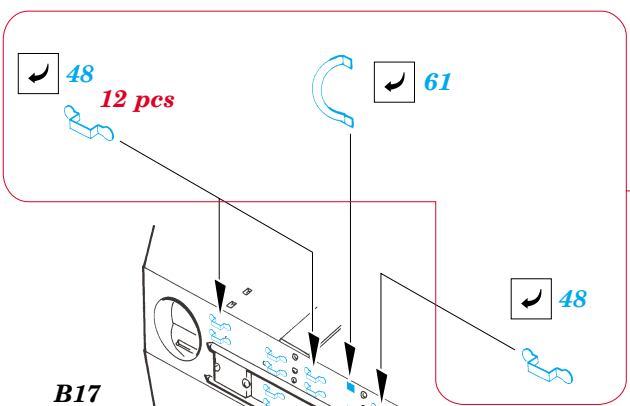

M-730A1 Chaparral

eduard

35 852

1/35 scale detail set for AFV kit • sada detailů pro model 1/35 AFV

- APPLY EXPRESS MASK AND PAINT BEFORE GLUING
POUŽIT EXPRESS MASK NABARVIT PŘED SLEPENÍM
- SYMMETRICAL ASSEMBLY
SYMETRICKÁ MONTÁŽ
- REMOVE
ODSTRANIT
- GRIND
OBROUSIT
- DRILL HOLE
VRTAT OTVOR
- BEND
OHNOUT
- OPTION
VOLBA
- REPLACE
NAHRADIT

- ORIGINAL KIT PARTS
PŮVODNÍ DÍLY STAVEBNICE
- PHOTO-ETCHED PARTS
LEPTANÉ DÍLY
- PARTS TO BE REMOVED
DÍLY K ODSTRANĚNÍ
- FILL
TMELIT

REFERENCES: VERLINDEN PUBLICATIONS WAR MACHINES #9

Without kit parts A24 : A28 only