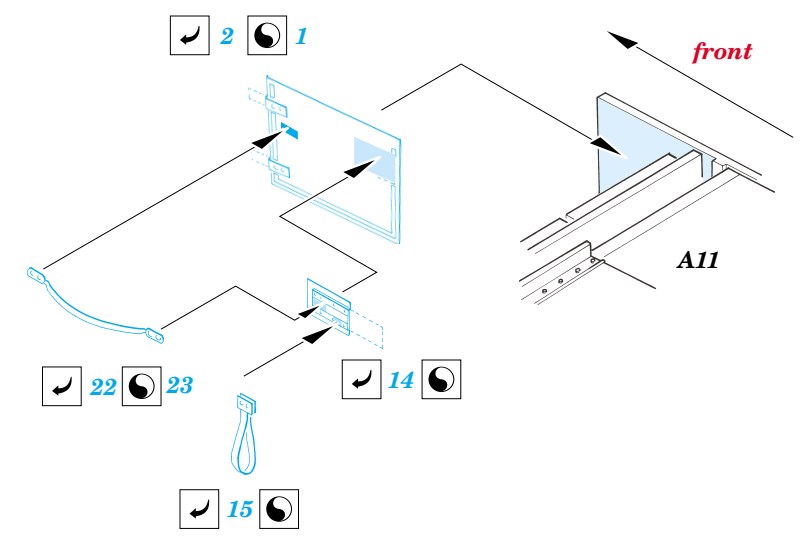

M-730A1 Chaparral

eduard

35 852

1/35 scale detail set for AFV kit • sada detailů pro model 1/35 AFV

- APPLY EXPRESS MASK AND PAINT BEFORE GLUING
POUŽIT EXPRESS MASK NABARVIT PŘED SLEPENÍM
- SYMMETRICAL ASSEMBLY
SYMETRICKÁ MONTÁŽ
- REMOVE
ODSTRANIT
- GRIND
OBROUSIT
- DRILL HOLE
VRTAT OTVOR
- BEND
OHNOUT
- OPTION
VOLBA
- REPLACE
NAHRADIT

- ORIGINAL KIT PARTS
PŮVODNÍ DÍLY STAVEBNICE
- PHOTO-ETCHED PARTS
LEPTANÉ DÍLY
- PARTS TO BE REMOVED
DÍLY K ODSTRANĚNÍ
- FILL
TMELIT

REFERENCES: VERLINDEN PUBLICATIONS WAR MACHINES #9

Without kit parts A24 : A28 only