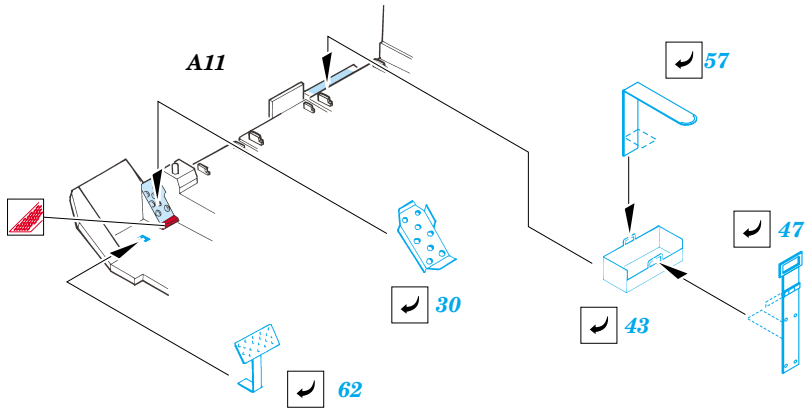

M-730A1 Chaparral

eduard

35 852

1/35 scale detail set for AFV kit • sada detailů pro model 1/35 AFV

- APPLY EXPRESS MASK AND PAINT BEFORE GLUING
POUŽIT EXPRESS MASK NABARVIT PŘED SLEPENÍM
- SYMMETRICAL ASSEMBLY
SYMETRICKÁ MONTÁŽ
- REMOVE
ODSTRANIT
- GRIND
OBROUSIT
- DRILL HOLE
VRTAT OTVOR
- BEND
OHNOUT
- OPTION
VOLBA
- REPLACE
NAHRADIT

- ORIGINAL KIT PARTS
PŮVODNÍ DÍLY STAVEBNICE
- PHOTO-ETCHED PARTS
LEPTANÉ DÍLY
- PARTS TO BE REMOVED
DÍLY K ODSTRANĚNÍ
- FILL
TMELIT

REFERENCES: VERLINDEN PUBLICATIONS WAR MACHINES #9

Without kit parts A24 : A28 only