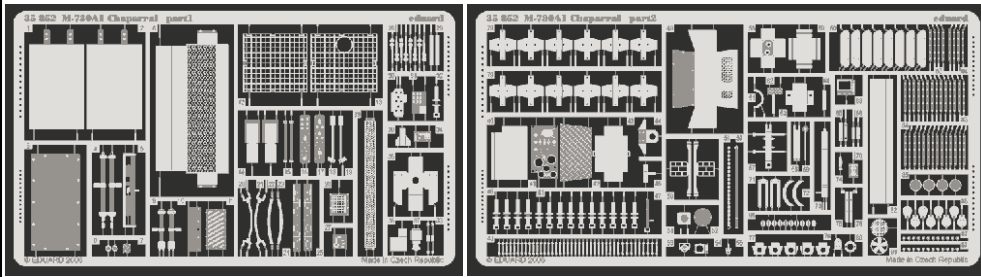

M-730A1 Chaparral

eduard

35 852

1/35 scale detail set for AFV kit • sada detailů pro model 1/35 AFV

- APPLY EXPRESS MASK AND PAINT BEFORE GLUING
POUŽIT EXPRESS MASK NABARVIT PŘED SLEPENÍM
- SYMMETRICAL ASSEMBLY
SYMETRICKÁ MONTÁŽ
- REMOVE
ODSTRANIT
- GRIND
OBROUSIT
- DRILL HOLE
VRTAT OTVOR
- BEND
OHNOUT
- OPTION
VOLBA
- REPLACE
NAHRADIT

- ORIGINAL KIT PARTS
PŮVODNÍ DÍLY STAVEBNICE
- PHOTO-ETCHED PARTS
LEPTANÉ DÍLY
- PARTS TO BE REMOVED
DÍLY K ODSTRANĚNÍ
- FILL
TMELIT

REFERENCES: VERLINDEN PUBLICATIONS WAR MACHINES #9

Without kit parts A24 : A28 only