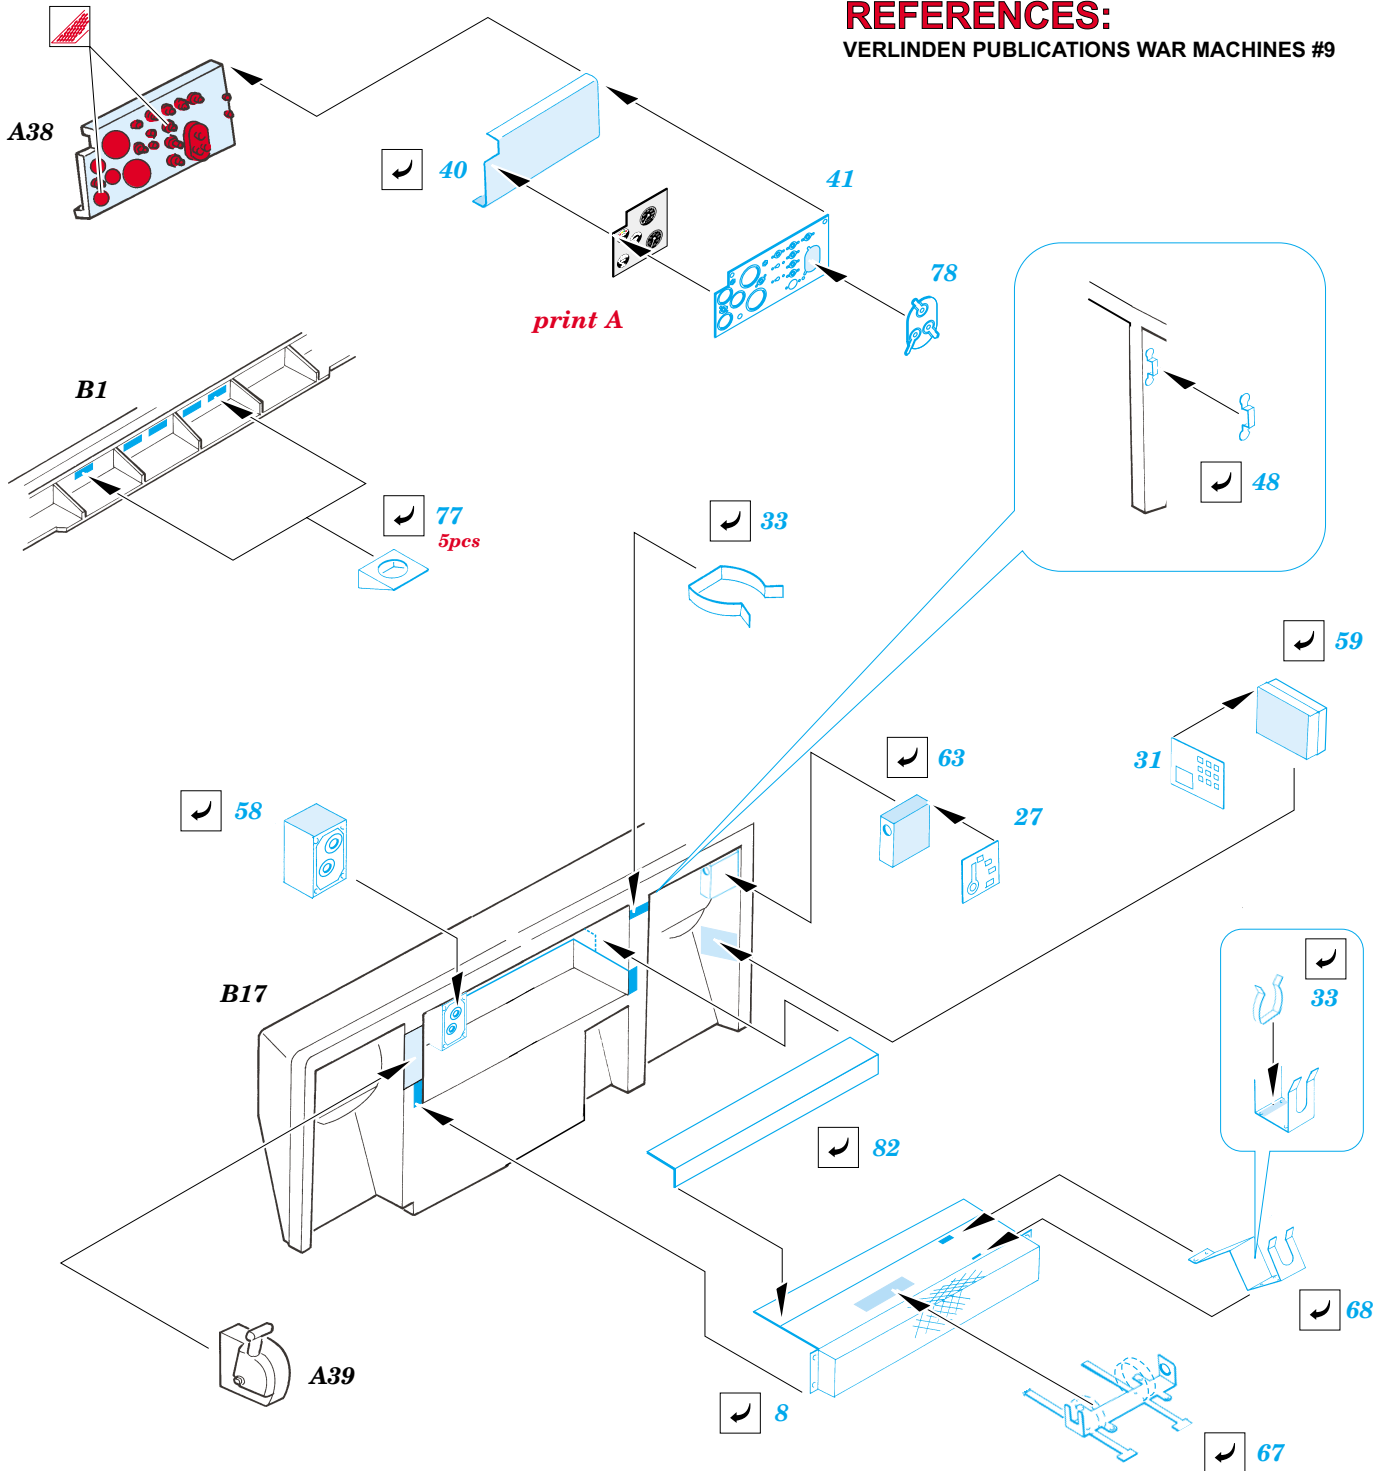

M-730A1 Chaparral

eduard

35 852

1/35 scale detail set for AFV kit • sada detailů pro model 1/35 AFV

- APPLY EXPRESS MASK AND PAINT BEFORE GLUING
POUŽIT EXPRESS MASK NABARVIT PŘED SLEPENÍM
- SYMMETRICAL ASSEMBLY
SYMETRICKÁ MONTÁŽ
- REMOVE
ODSTRANIT
- GRIND
OBROUSIT
- DRILL HOLE
VRTAT OTVOR
- BEND
OHNOUT
- OPTION
VOLBA
- REPLACE
NAHRADIT

- ORIGINAL KIT PARTS
PŮVODNÍ DÍLY STAVEBNICE
- PHOTO-ETCHED PARTS
LEPTANÉ DÍLY
- PARTS TO BE REMOVED
DÍLY K ODSTRANĚNÍ
- FILL
TMELIT

REFERENCES: VERLINDEN PUBLICATIONS WAR MACHINES #9

Without kit parts A24 : A28 only