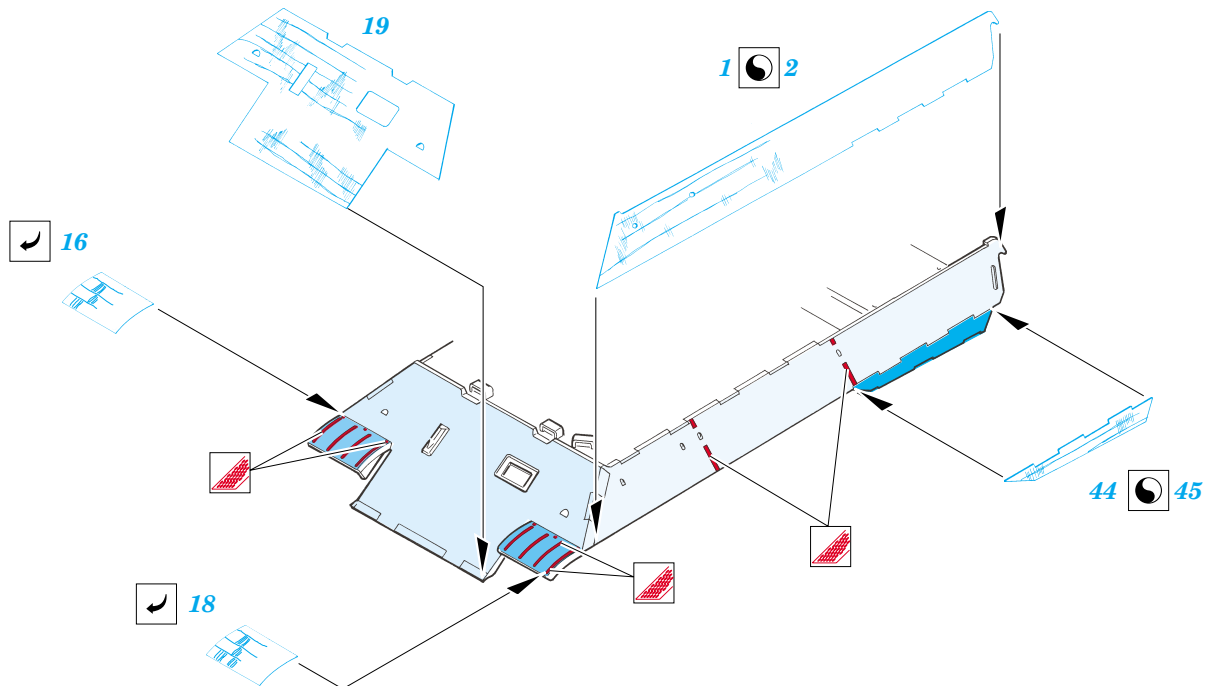

Zimmerit Panther Ausf.D

eduard

35 851

1/35 scale detail set for ICM kit • sada detailů pro model 1/35 ICM

- ★ APPLY EXPRESS MASK AND PAINT BEFORE GLUING
POUŽIT EXPRESS MASK NABARVIT PŘED SLEPENÍM
- ☯ SYMMETRICAL ASSEMBLY
SYMETRICKÁ MONTÁŽ
- ✂ REMOVE
ODSTRANIT
- ☑ BEND
OHNOUT
- ☑ GRIND
OBROUSIT
- ☑ DRILL HOLE
VRTAT OTVOR
- ☑ ? OPTION
VOLBA
- ☑ (R) REPLACE
NAHRADIT

ORIGINAL KIT PARTS
PŮVODNÍ DÍLY STAVEBNICE

PHOTO-ETCHED PARTS
LEPTANÉ DÍLY

PARTS TO BE REMOVED
DÍLY K ODSTRANĚNÍ

FILL
TMELIT

REFERENCES:

ACHTUNG PANZER #4
PANZERS IN SAUMUR #2
GROUND POWER #12/2000