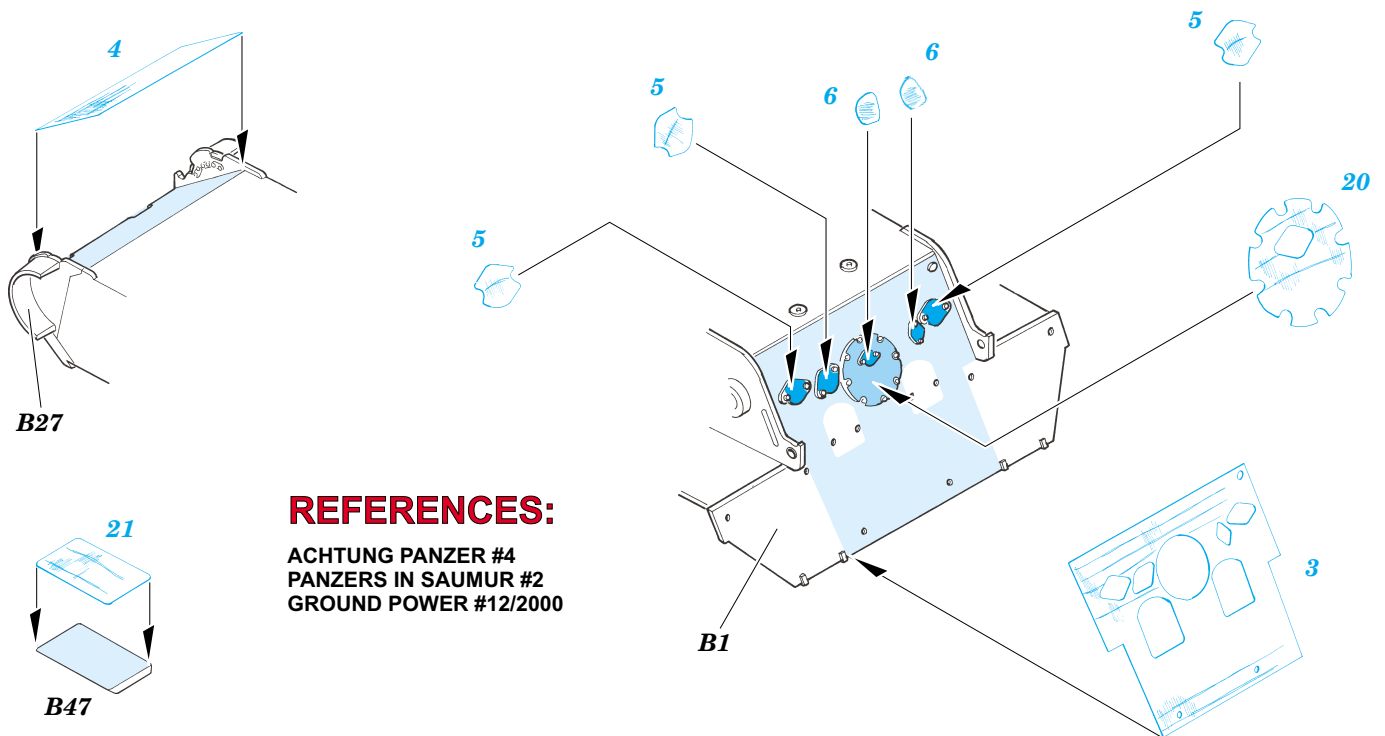

Zimmerit Panther Ausf.D

eduard

35 851

1/35 scale detail set for ICM kit • sada detailů pro model 1/35 ICM

- ★ APPLY EXPRESS MASK AND PAINT BEFORE GLUING
POUŽIT EXPRESS MASK NABARVIT PŘED SLEPENÍM
- ☯ SYMMETRICAL ASSEMBLY
SYMETRICKÁ MONTÁŽ
- ✂ REMOVE
ODSTRANIT
- ☑ BEND
OHNOUT
- ☑ GRIND
OBROUSIT
- ☑ DRILL HOLE
VRTAT OTVOR
- ☑ ? OPTION
VOLBA
- ☑ (R) REPLACE
NAHRADIT

ORIGINAL KIT PARTS
PŮVODNÍ DÍLY STAVEBNICE

PHOTO-ETCHED PARTS
LEPTANÉ DÍLY

PARTS TO BE REMOVED
DÍLY K ODSTRANĚNÍ

FILL
TMELIT

REFERENCES:

ACHTUNG PANZER #4
PANZERS IN SAUMUR #2
GROUND POWER #12/2000