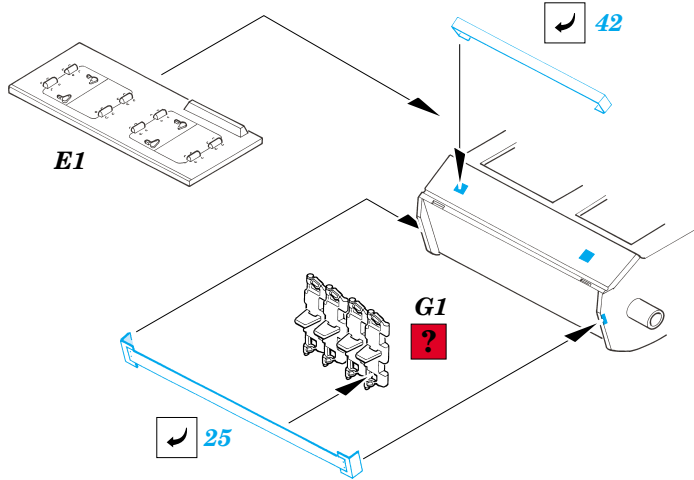

# Pz.III with sIG33

eduard

35 849

1/35 scale detail set for DRAGON kit 6042 • sada detailů pro model 1/35 DRAGON 6042

- APPLY EXPRESS MASK AND PAINT BEFORE GLUING  
POUŽIT EXPRESS MASK NABARVIT PŘED SLEPENÍM
- SYMMETRICAL ASSEMBLY  
SYMETRICKÁ MONTÁŽ
- REMOVE  
ODSTRANIT
- GRIND  
OBROUSIT
- DRILL HOLE  
VRTAT OTVOR
- BEND  
OHNOUT
- OPTION  
VOLBA
- REPLACE  
NAHRADIT

ORIGINAL KIT PARTS  
PŮVODNÍ DÍLY STAVEBNICE

PHOTO-ETCHED PARTS  
LEPTANÉ DÍLY

PARTS TO BE REMOVED  
DÍLY K ODSTRANĚNÍ

FILL  
TMELIT

**REFERENCES:**  
MODEL ART # 194/1997  
MAGAZINE AFV #2/2003