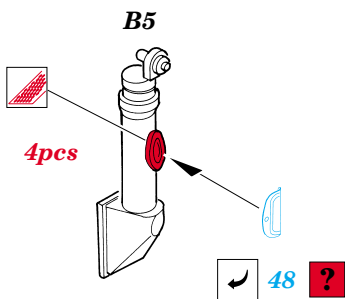

# Pz.III with sIG33

eduard

35 849

1/35 scale detail set for DRAGON kit 6042 • sada detailů pro model 1/35 DRAGON 6042

- APPLY EXPRESS MASK AND PAINT BEFORE GLUING  
POUŽIT EXPRESS MASK NABARVIT PŘED SLEPENÍM
- SYMMETRICAL ASSEMBLY  
SYMETRICKÁ MONTÁŽ
- REMOVE  
ODSTRANIT
- GRIND  
OBROUSIT
- DRILL HOLE  
VRTAT OTVOR
- BEND  
OHNOUT
- OPTION  
VOLBA
- REPLACE  
NAHRADIT

ORIGINAL KIT PARTS  
PŮVODNÍ DÍLY STAVEBNICE

PHOTO-ETCHED PARTS  
LEPTANÉ DÍLY

PARTS TO BE REMOVED  
DÍLY K ODSTRANĚNÍ

FILL  
TMELIT

**REFERENCES:**  
MODEL ART # 194/1997  
MAGAZINE AFV #2/2003