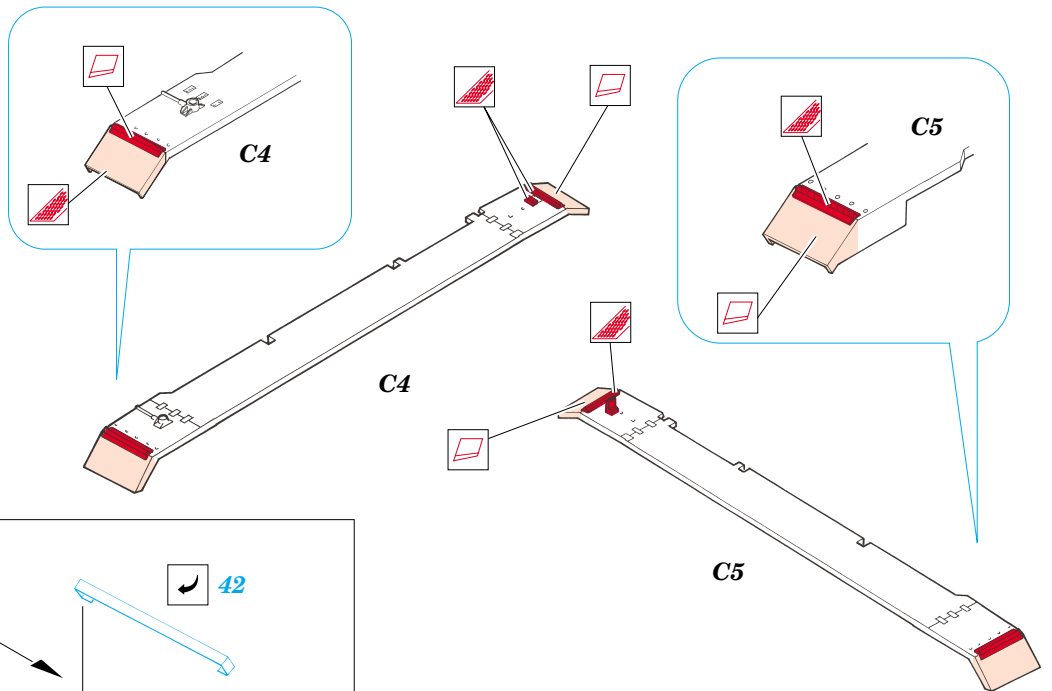

# Pz.III with sIG33

eduard

35 849

1/35 scale detail set for DRAGON kit 6042 • sada detailů pro model 1/35 DRAGON 6042

- APPLY EXPRESS MASK AND PAINT BEFORE GLUING  
POUŽIT EXPRESS MASK NABARVIT PŘED SLEPENÍM
- SYMMETRICAL ASSEMBLY  
SYMETRICKÁ MONTÁŽ
- REMOVE  
ODSTRANIT
- GRIND  
OBROUSIT
- DRILL HOLE  
VRTAT OTVOR
- BEND  
OHNOUT
- OPTION  
VOLBA
- REPLACE  
NAHRADIT

ORIGINAL KIT PARTS  
PŮVODNÍ DÍLY STAVEBNICE

PHOTO-ETCHED PARTS  
LEPTANÉ DÍLY

PARTS TO BE REMOVED  
DÍLY K ODSTRANĚNÍ

FILL  
TMELIT

**REFERENCES:**  
MODEL ART # 194/1997  
MAGAZINE AFV #2/2003