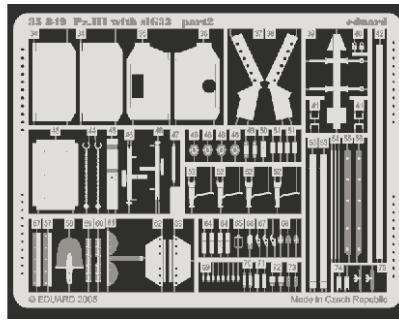

# Pz.III with sIG33

eduard

35 849

1/35 scale detail set for DRAGON kit 6042 • sada detailů pro model 1/35 DRAGON 6042

- APPLY EXPRESS MASK AND PAINT BEFORE GLUING  
POUŽIT EXPRESS MASK NABARVIT PŘED SLEPENÍM
- SYMMETRICAL ASSEMBLY  
SYMETRICKÁ MONTÁŽ
- REMOVE  
ODSTRANIT
- GRIND  
OBROUSIT
- DRILL HOLE  
VRTAT OTVOR
- BEND  
OHNOUT
- OPTION  
VOLBA
- REPLACE  
NAHRADIT

ORIGINAL KIT PARTS  
PŮVODNÍ DÍLY STAVEBNICE

PHOTO-ETCHED PARTS  
LEPTANÉ DÍLY

PARTS TO BE REMOVED  
DÍLY K ODSTRANĚNÍ

FILL  
TMELIT

**REFERENCES:**  
MODEL ART # 194/1997  
MAGAZINE AFV #2/2003