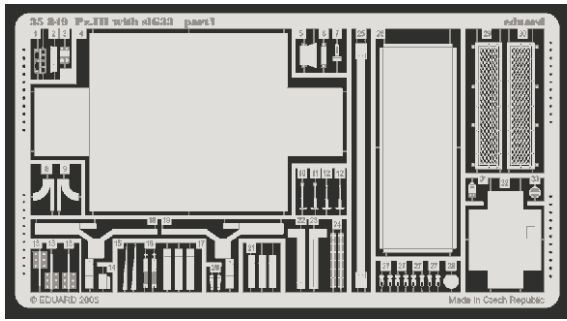

# Pz.III with sIG33

eduard

35 849

1/35 scale detail set for DRAGON kit 6042 • sada detailů pro model 1/35 DRAGON 6042

- APPLY EXPRESS MASK AND PAINT BEFORE GLUING  
POUŽIT EXPRESS MASK NABARVIT PŘED SLEPENÍM
- SYMMETRICAL ASSEMBLY  
SYMETRICKÁ MONTÁŽ
- REMOVE  
ODSTRANIT
- GRIND  
OBROUSIT
- DRILL HOLE  
VRTAT OTVOR
- BEND  
OHNOUT
- OPTION  
VOLBA
- REPLACE  
NAHRADIT

ORIGINAL KIT PARTS  
PŮVODNÍ DÍLY STAVEBNICE

PHOTO-ETCHED PARTS  
LEPTANÉ DÍLY

PARTS TO BE REMOVED  
DÍLY K ODSTRANĚNÍ

FILL  
TMELIT

**REFERENCES:**  
MODEL ART # 194/1997  
MAGAZINE AFV #2/2003