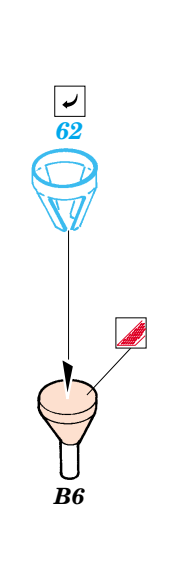

Centurion Mk.III

eduard

35 845

1/35 scale detail set for Tamiya No.89555 • sada detailů pro model 1/35 Tamiya 89555

- APPLY EXPRESS MASK AND PAINT BEFORE GLUING
POUŽÍT EXPRESS MASK NABARVIT PŘED SLEPENÍM
- SYMMETRICAL ASSEMBLY
SYMETRICKÁ MONTÁŽ
- REMOVE
ODSTRANIT
- GRIND
OBROUSIT
- DRILL HOLE
VRTAT OTVOR
- BEND
OHNOUT
- OPTION
VOLBA
- REPLACE
NAHRADIT

Film

ORIGINAL KIT PARTS
PŮVODNÍ DÍLY STAVEBNICE

PHOTO-ETCHED PARTS
LEPTANÉ DÍLY

PARTS TO BE REMOVED
DÍLY K ODSTRANĚNÍ

FILL
TMELIT

References: - Panzer 8/2000