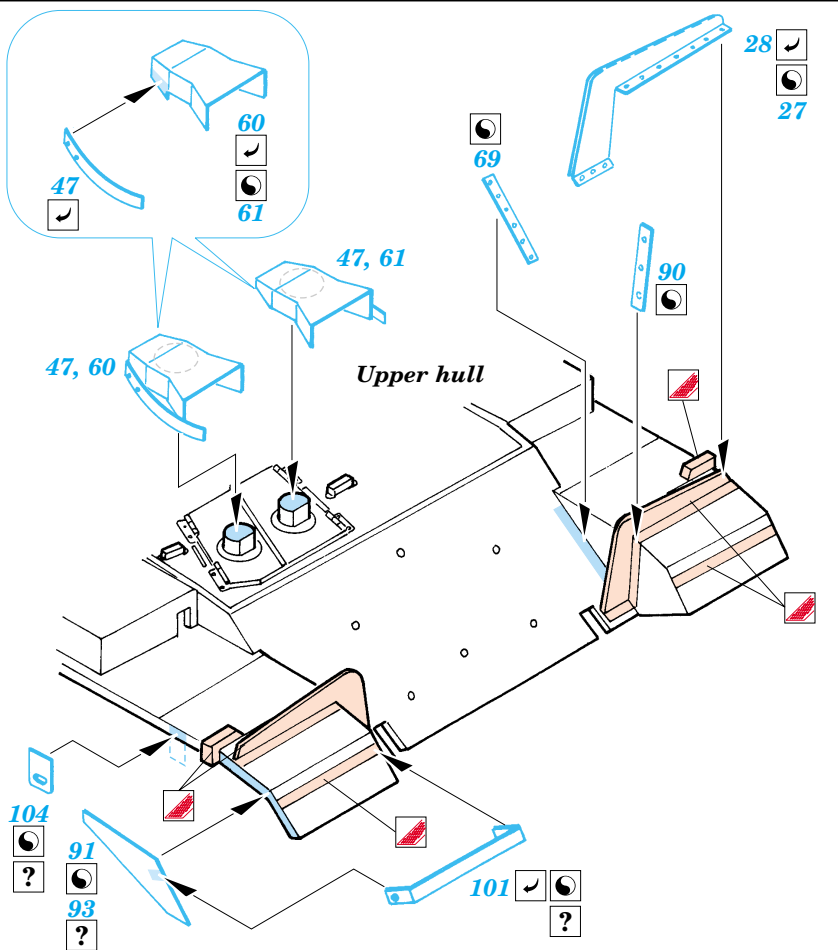

Centurion Mk.III

eduard

35 845

1/35 scale detail set for Tamiya No.89555 • sada detailů pro model 1/35 Tamiya 89555

- APPLY EXPRESS MASK AND PAINT BEFORE GLUING
POUŽÍT EXPRESS MASK NABARVIT PŘED SLEPENÍM
- SYMMETRICAL ASSEMBLY
SYMETRICKÁ MONTÁŽ
- REMOVE
ODSTRANIT
- GRIND
OBROUSIT
- DRILL HOLE
VRTAT OTVOR
- BEND
OHNOUT
- OPTION
VOLBA
- REPLACE
NAHRADIT

Film

ORIGINAL KIT PARTS
PŮVODNÍ DÍLY STAVEBNICE

PHOTO-ETCHED PARTS
LEPTANÉ DÍLY

PARTS TO BE REMOVED
DÍLY K ODSTRANĚNÍ

FILL
TMELIT

References: - Panzer 8/2000