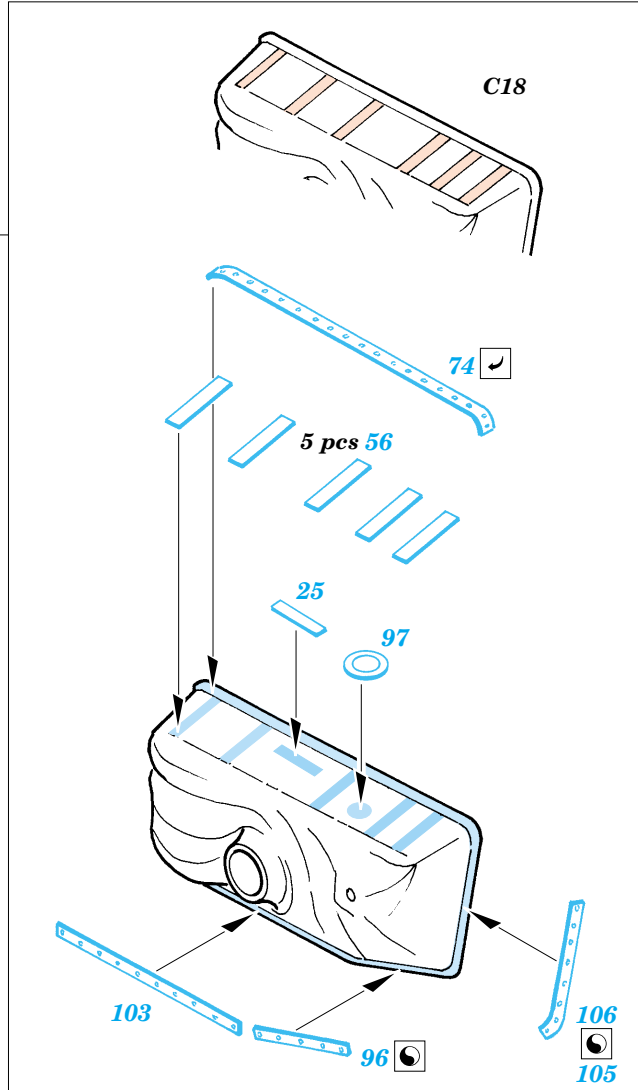

Centurion Mk.III

eduard

35 845

1/35 scale detail set for Tamiya No.89555 • sada detailů pro model 1/35 Tamiya 89555

- APPLY EXPRESS MASK AND PAINT BEFORE GLUING
POUŽÍT EXPRESS MASK NABARVIT PŘED SLEPENÍM
- SYMMETRICAL ASSEMBLY
SYMETRICKÁ MONTÁŽ
- REMOVE
ODSTRANIT
- GRIND
OBROUSIT
- DRILL HOLE
VRTAT OTVOR
- BEND
OHNOUT
- OPTION
VOLBA
- REPLACE
NAHRADIT

Film

ORIGINAL KIT PARTS
PŮVODNÍ DÍLY STAVEBNICE

PHOTO-ETCHED PARTS
LEPTANÉ DÍLY

PARTS TO BE REMOVED
DÍLY K ODSTRANĚNÍ

FILL
TMELIT

References: - Panzer 8/2000