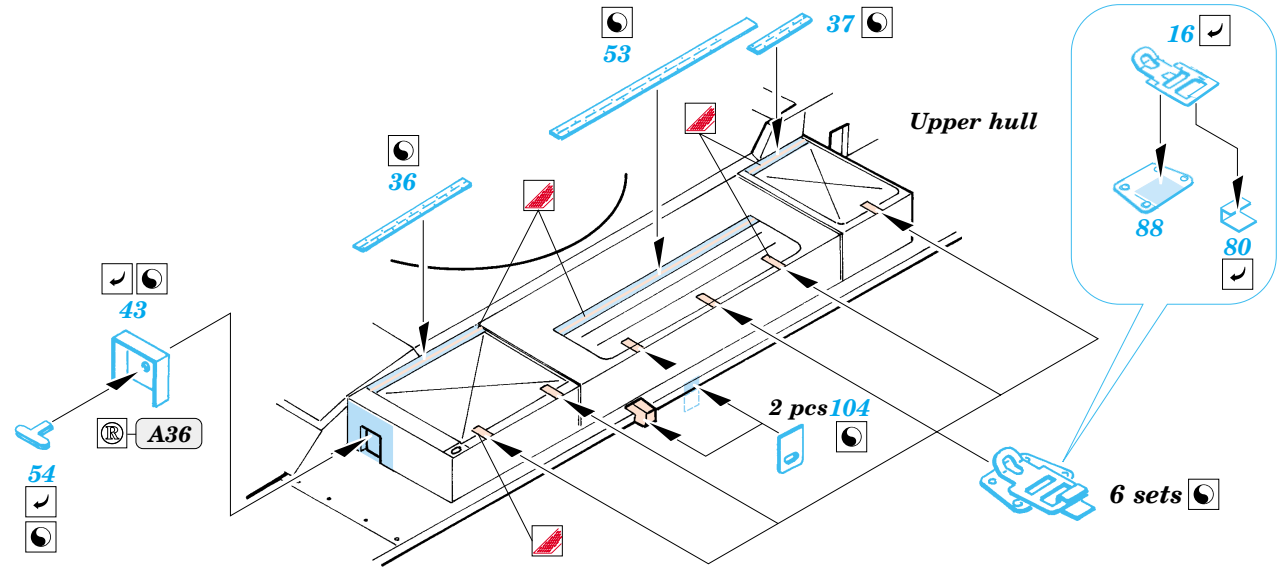

Centurion Mk.III

eduard

35 845

1/35 scale detail set for Tamiya No.89555 • sada detailů pro model 1/35 Tamiya 89555

- APPLY EXPRESS MASK AND PAINT BEFORE GLUING
POUŽÍT EXPRESS MASK NABARVIT PŘED SLEPENÍM
- SYMMETRICAL ASSEMBLY
SYMETRICKÁ MONTÁŽ
- REMOVE
ODSTRANIT
- GRIND
OBROUSIT
- DRILL HOLE
VRTAT OTVOR
- BEND
OHNOUT
- OPTION
VOLBA
- REPLACE
NAHRADIT

Film

ORIGINAL KIT PARTS
PŮVODNÍ DÍLY STAVEBNICE

PHOTO-ETCHED PARTS
LEPTANÉ DÍLY

PARTS TO BE REMOVED
DÍLY K ODSTRANĚNÍ

FILL
TMELIT

References: - Panzer 8/2000