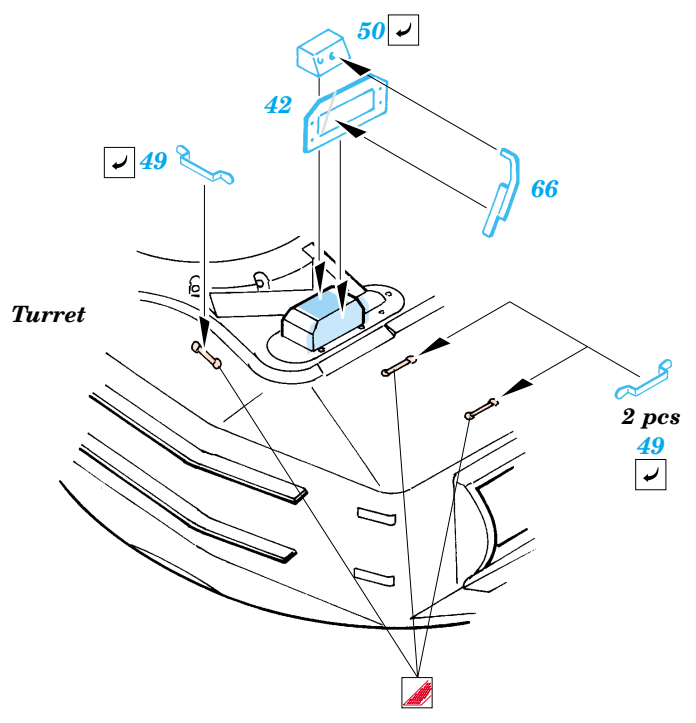

Centurion Mk.III

eduard

35 845

1/35 scale detail set for Tamiya No.89555 • sada detailů pro model 1/35 Tamiya 89555

- APPLY EXPRESS MASK AND PAINT BEFORE GLUING
POUŽÍT EXPRESS MASK NABARVIT PŘED SLEPENÍM
- SYMMETRICAL ASSEMBLY
SYMETRICKÁ MONTÁŽ
- REMOVE
ODSTRANIT
- GRIND
OBROUSIT
- DRILL HOLE
VRTAT OTVOR
- BEND
OHNOUT
- OPTION
VOLBA
- REPLACE
NAHRADIT

Film

ORIGINAL KIT PARTS
PŮVODNÍ DÍLY STAVEBNICE

PHOTO-ETCHED PARTS
LEPTANÉ DÍLY

PARTS TO BE REMOVED
DÍLY K ODSTRANĚNÍ

FILL
TMELIT

References: - Panzer 8/2000