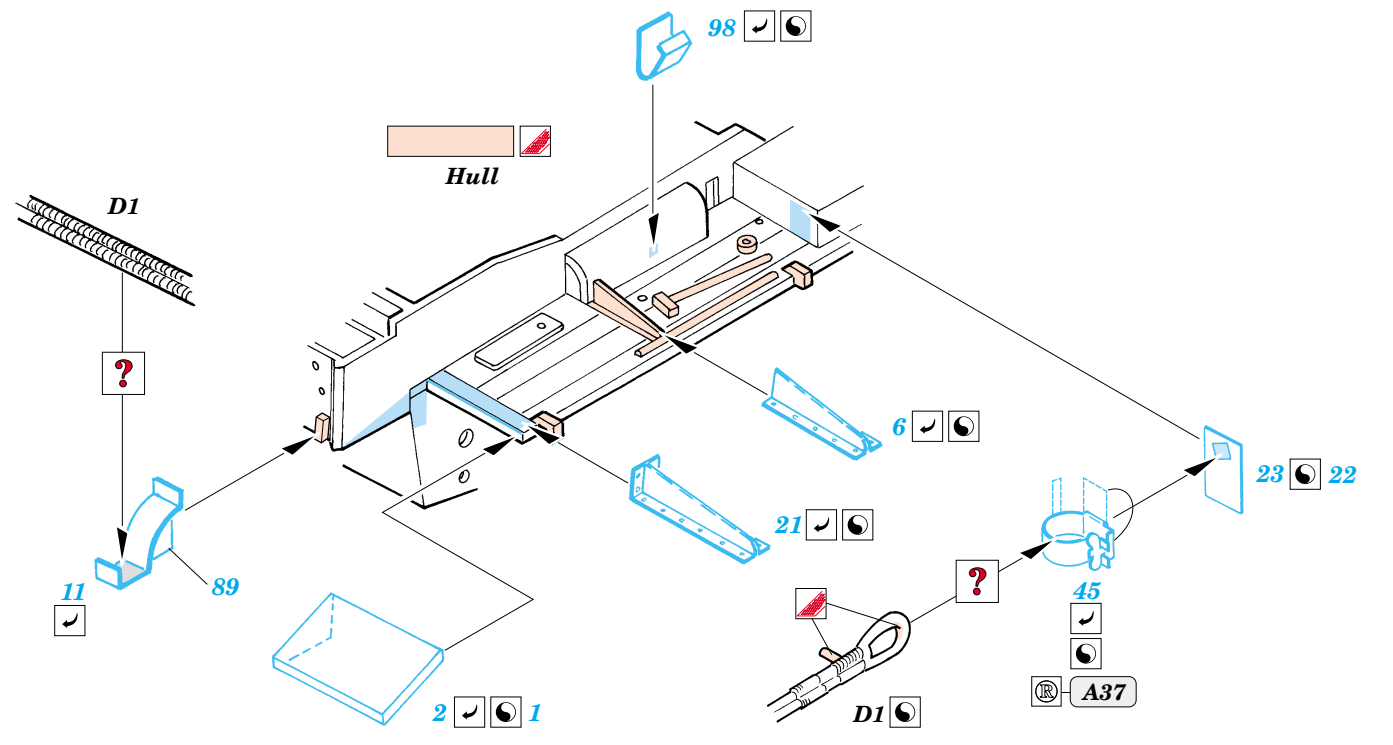

Centurion Mk.III

eduard

35 845

1/35 scale detail set for Tamiya No.89555 • sada detailů pro model 1/35 Tamiya 89555

- APPLY EXPRESS MASK AND PAINT BEFORE GLUING
POUŽÍT EXPRESS MASK NABARVIT PŘED SLEPENÍM
- SYMMETRICAL ASSEMBLY
SYMETRICKÁ MONTÁŽ
- REMOVE
ODSTRANIT
- GRIND
OBROUSIT
- DRILL HOLE
VRTAT OTVOR
- BEND
OHNOUT
- OPTION
VOLBA
- REPLACE
NAHRADIT

Film

ORIGINAL KIT PARTS
PŮVODNÍ DÍLY STAVEBNICE

PHOTO-ETCHED PARTS
LEPTANÉ DÍLY

PARTS TO BE REMOVED
DÍLY K ODSTRANĚNÍ

FILL
TMELIT

References: - Panzer 8/2000