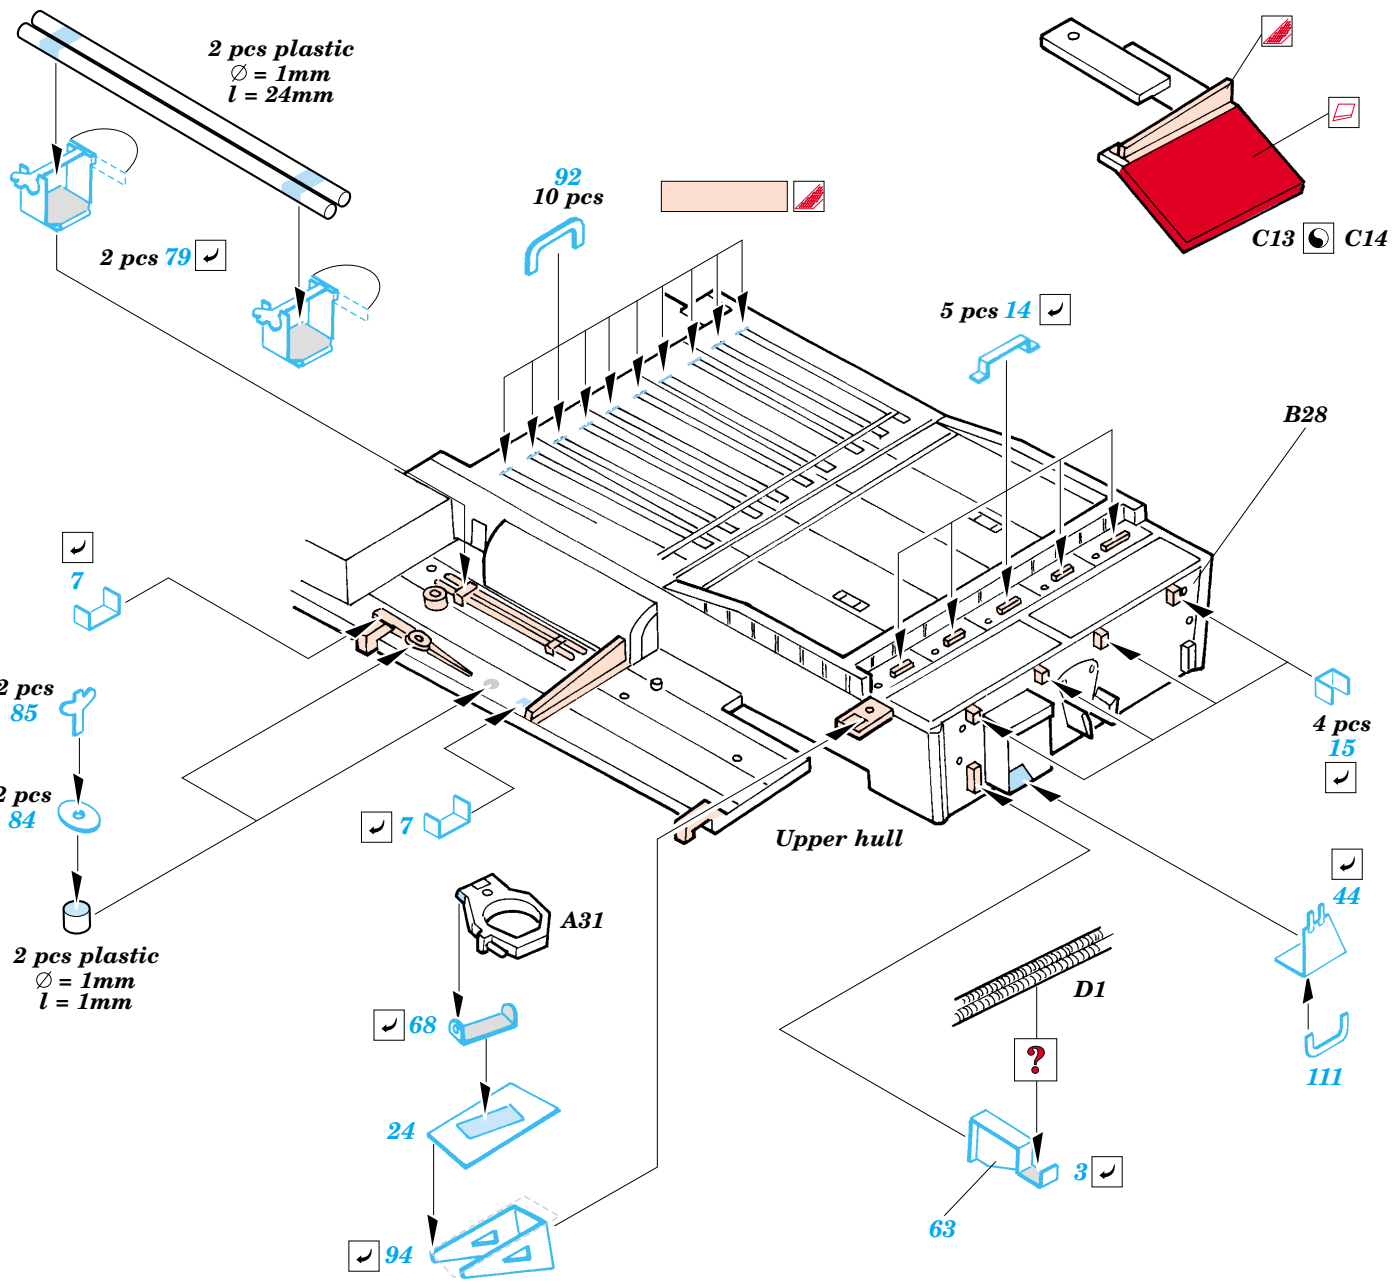

Centurion Mk.III

eduard

35 845

1/35 scale detail set for Tamiya No.89555 • sada detailů pro model 1/35 Tamiya 89555

- APPLY EXPRESS MASK AND PAINT BEFORE GLUING
POUŽÍT EXPRESS MASK NABARVIT PŘED SLEPENÍM
- SYMMETRICAL ASSEMBLY
SYMETRICKÁ MONTÁŽ
- REMOVE
ODSTRANIT
- GRIND
OBROUSIT
- DRILL HOLE
VRTAT OTVOR
- BEND
OHNOUT
- OPTION
VOLBA
- REPLACE
NAHRADIT

Film

ORIGINAL KIT PARTS
PŮVODNÍ DÍLY STAVEBNICE

PHOTO-ETCHED PARTS
LEPTANÉ DÍLY

PARTS TO BE REMOVED
DÍLY K ODSTRANĚNÍ

FILL
TMELIT

References: - Panzer 8/2000