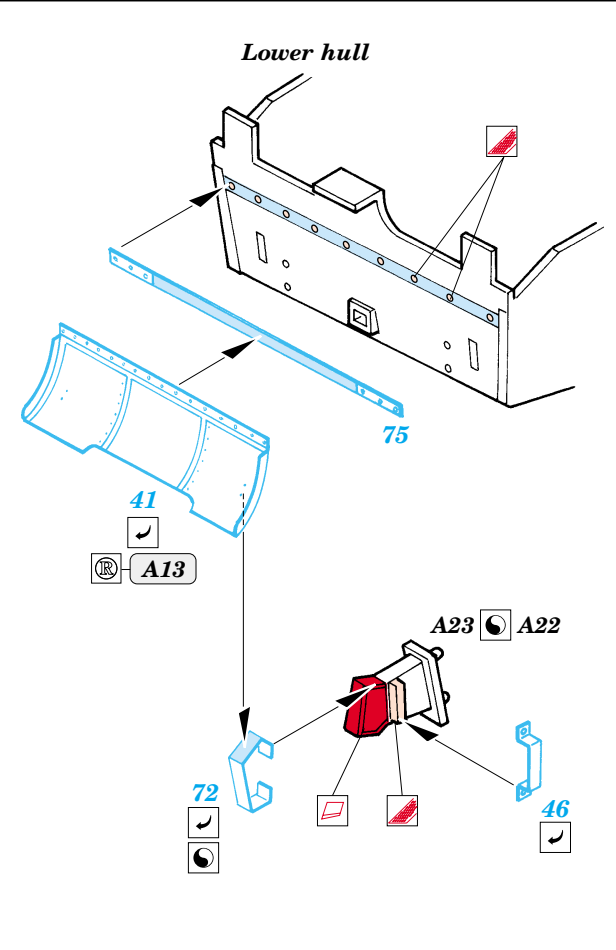

Centurion Mk.III

eduard

35 845

1/35 scale detail set for Tamiya No.89555 • sada detailů pro model 1/35 Tamiya 89555

- APPLY EXPRESS MASK AND PAINT BEFORE GLUING
POUŽÍT EXPRESS MASK NABARVIT PŘED SLEPENÍM
- SYMMETRICAL ASSEMBLY
SYMETRICKÁ MONTÁŽ
- REMOVE
ODSTRANIT
- GRIND
OBROUSIT
- DRILL HOLE
VRTAT OTVOR
- BEND
OHNOUT
- OPTION
VOLBA
- REPLACE
NAHRADIT

Film

ORIGINAL KIT PARTS
PŮVODNÍ DÍLY STAVEBNICE

PHOTO-ETCHED PARTS
LEPTANÉ DÍLY

PARTS TO BE REMOVED
DÍLY K ODSTRANĚNÍ

FILL
TMELIT

References: - Panzer 8/2000