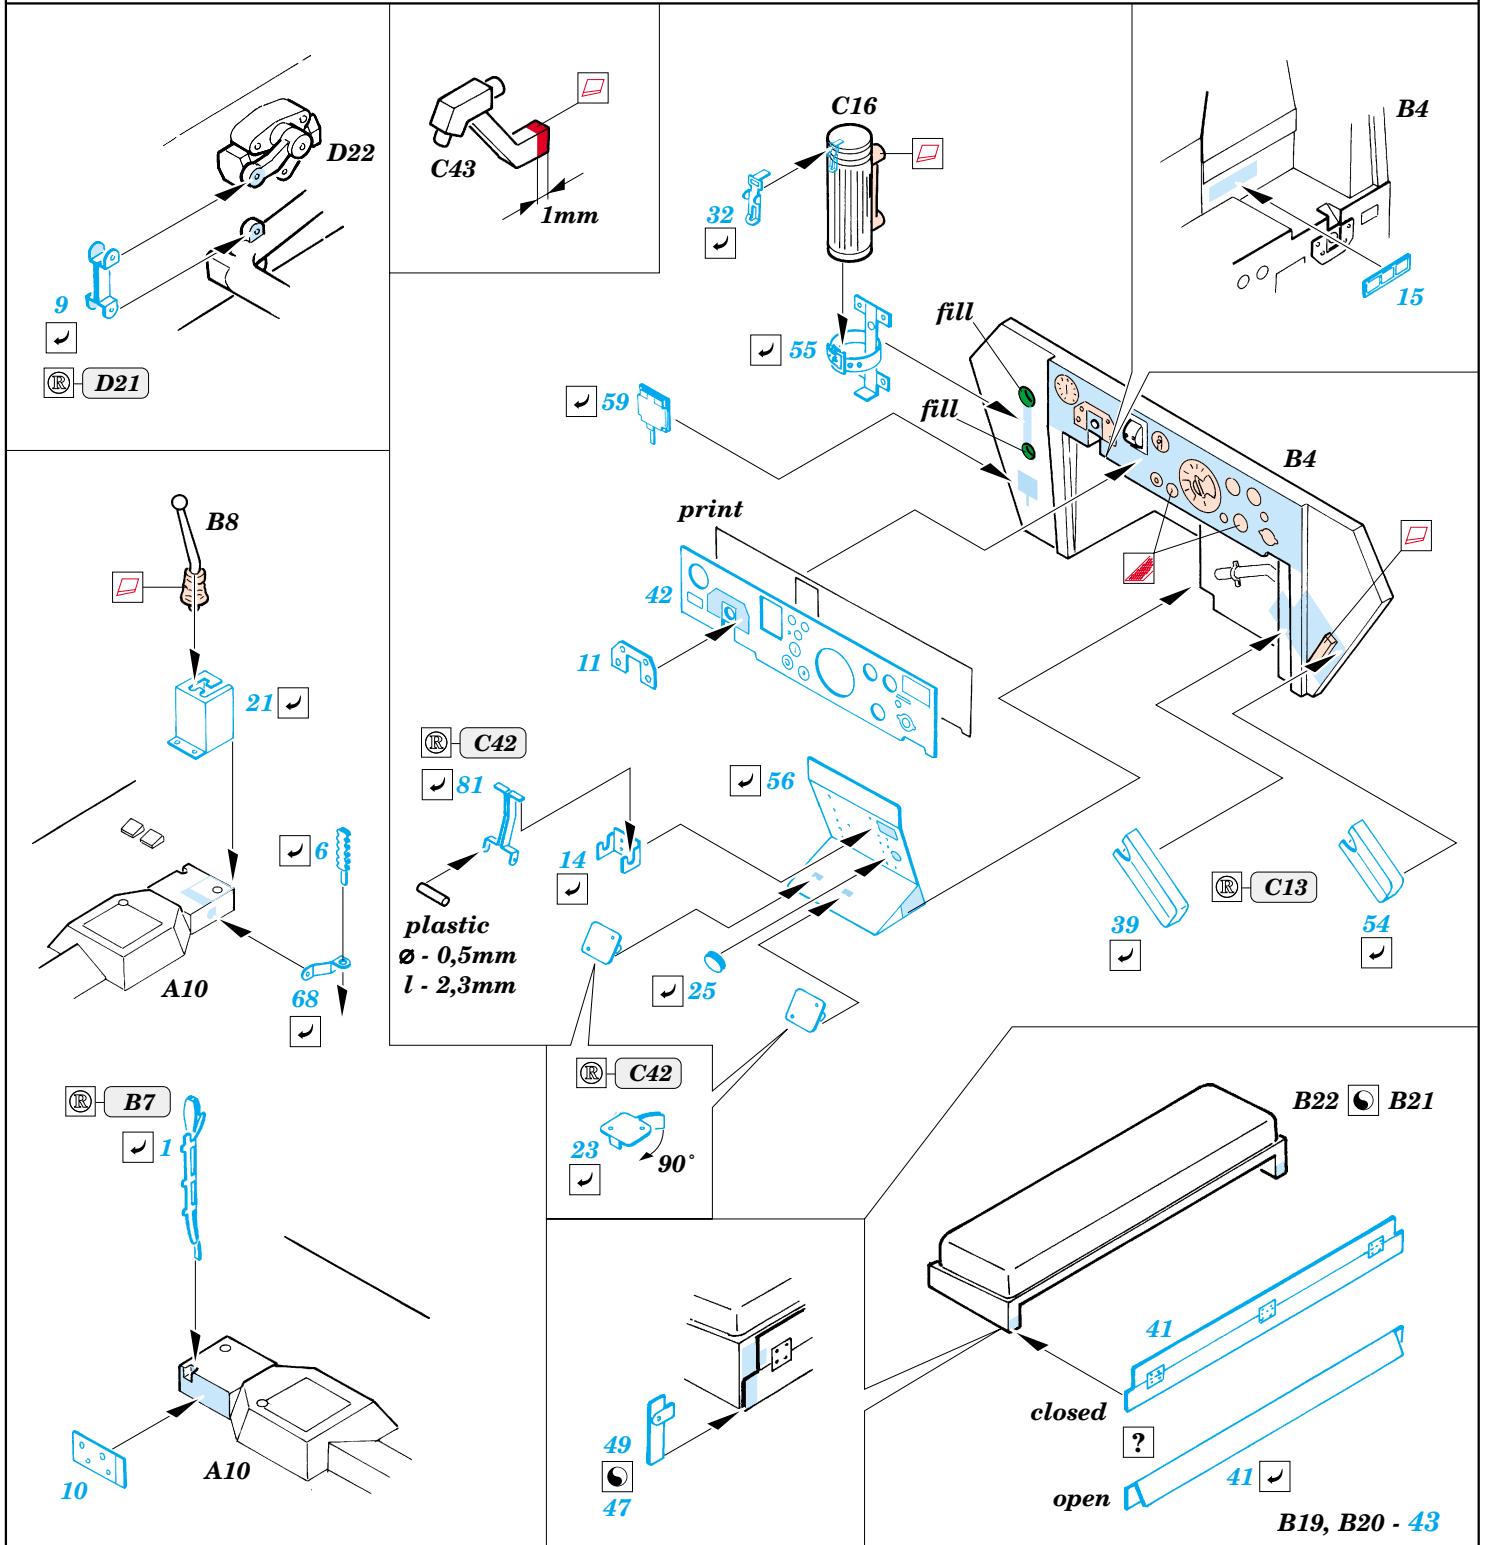

## 35 843

- APPLY EXPRESS MASK AND PAINT BEFORE GLUING  
POUŽIT EXPRESS MASK NABARVIT PŘED SLEPENÍM
- SYMMETRICAL ASSEMBLY  
SYMETRICKÁ MONTÁŽ
- REMOVE  
ODSTRANIT
- GRIND  
OBROUSIT
- DRILL HOLE  
VRTAT OTVOR
- BEND  
OHNOUT
- OPTION  
VOLBA
- REPLACE  
NAHRADIT

**PRINT**

- ORIGINAL KIT PARTS  
PŮVODNÍ DÍLY STAVEBNICE
- PHOTO-ETCHED PARTS  
LEPTANÉ DÍLY
- PARTS TO BE REMOVED  
DÍLY K ODSTRANĚNÍ
- FILL  
TMELIT

A18

3

B5

28

31

A12

13

5 pcs.

2

53

18

D14

29

50