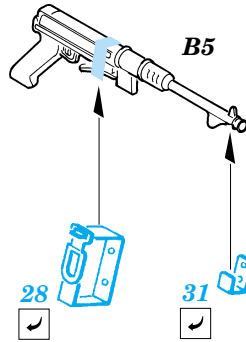

## 35 843

- APPLY EXPRESS MASK AND PAINT BEFORE GLUING  
POUŽIT EXPRESS MASK NABARVIT PŘED SLEPENÍM
- SYMMETRICAL ASSEMBLY  
SYMETRICKÁ MONTÁŽ
- REMOVE  
ODSTRANIT
- GRIND  
OBROUSIT
- DRILL HOLE  
VRTAT OTVOR
- BEND  
OHNOUT
- OPTION  
VOLBA
- REPLACE  
NAHRADIT

**PRINT**

- ORIGINAL KIT PARTS  
PŮVODNÍ DÍLY STAVEBNICE
- PHOTO-ETCHED PARTS  
LEPTANÉ DÍLY
- PARTS TO BE REMOVED  
DÍLY K ODSTRANĚNÍ
- FILL  
TMELIT

A18

3

B5

28

31

A12