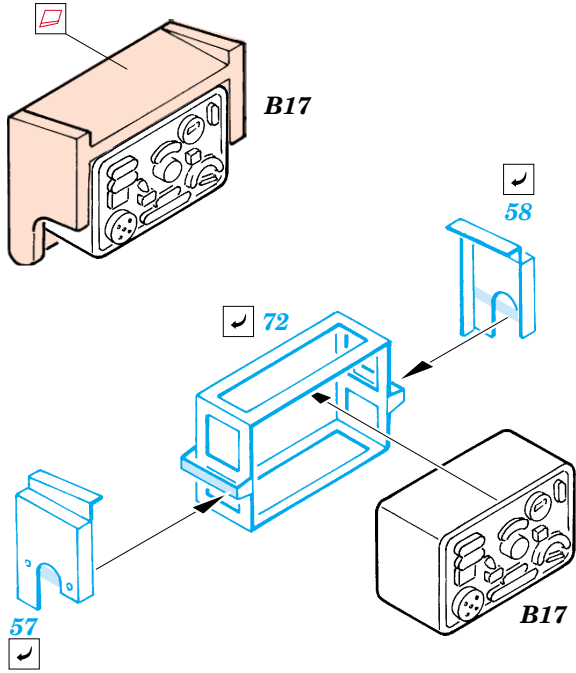

## 35 843

- APPLY EXPRESS MASK AND PAINT BEFORE GLUING  
POUŽIT EXPRESS MASK NABARVIT PŘED SLEPENÍM
- SYMMETRICAL ASSEMBLY  
SYMETRICKÁ MONTÁŽ
- REMOVE  
ODSTRANIT
- GRIND  
OBROUSIT
- DRILL HOLE  
VRTAT OTVOR
- BEND  
OHNOUT
- OPTION  
VOLBA
- REPLACE  
NAHRADIT

**PRINT**

- ORIGINAL KIT PARTS  
PŮVODNÍ DÍLY STAVEBNICE
- PHOTO-ETCHED PARTS  
LEPTANÉ DÍLY
- PARTS TO BE REMOVED  
DÍLY K ODSTRANĚNÍ
- FILL  
TMELIT

A18

3

B5

28

31

A12

13

5 pcs.

2

53

18

D14

29

50