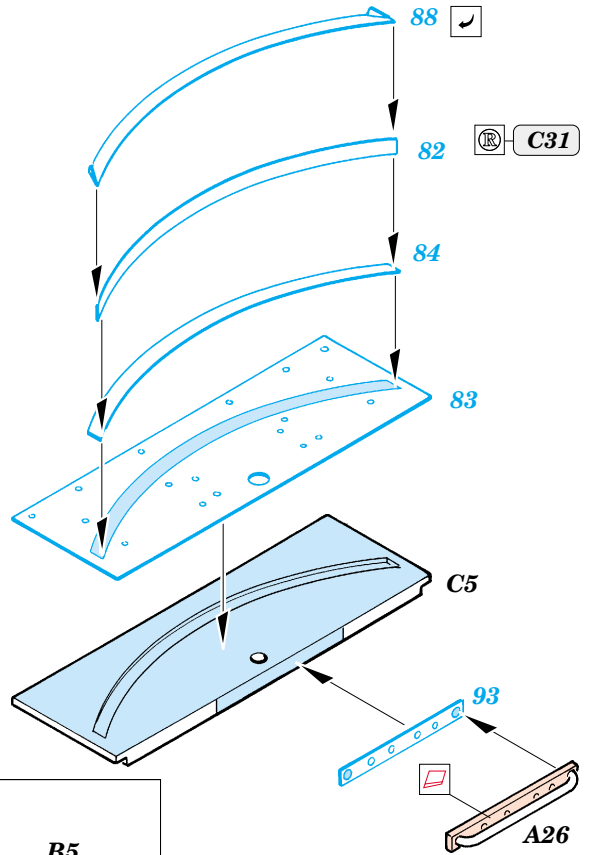

## 35 843

- APPLY EXPRESS MASK AND PAINT BEFORE GLUING  
POUŽIT EXPRESS MASK NABARVIT PŘED SLEPENÍM
- SYMMETRICAL ASSEMBLY  
SYMETRICKÁ MONTÁŽ
- REMOVE  
ODSTRANIT
- GRIND  
OBROUSIT
- DRILL HOLE  
VRTAT OTVOR
- BEND  
OHNOUT
- OPTION  
VOLBA
- REPLACE  
NAHRADIT

**PRINT**

- ORIGINAL KIT PARTS  
PŮVODNÍ DÍLY STAVEBNICE
- PHOTO-ETCHED PARTS  
LEPTANÉ DÍLY
- PARTS TO BE REMOVED  
DÍLY K ODSTRANĚNÍ
- FILL  
TMELIT

A18

3

B5

28

31

A12

13

5 pcs.

2

53

18

D14

29

50