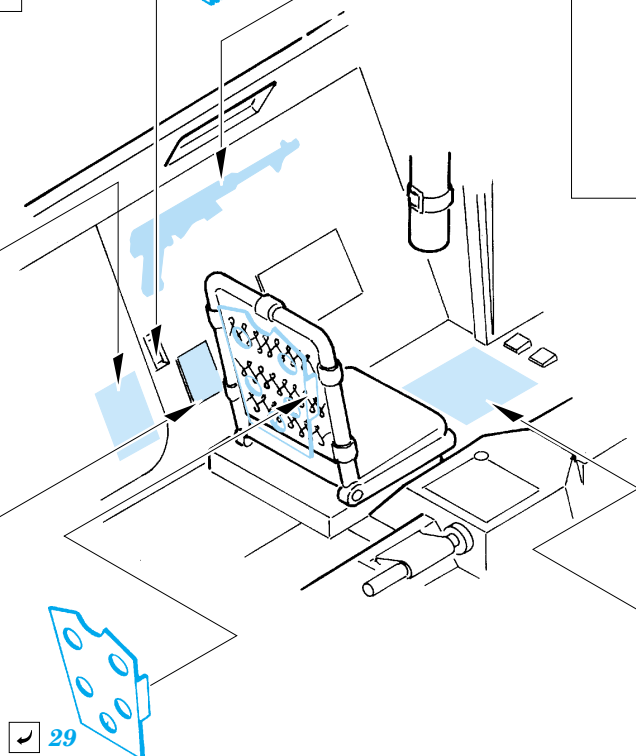

A18

3

B5

28

31

A12

13

5 pcs.

2

53

18

D14

29

50

5