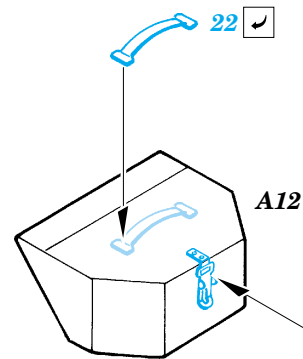

## 35 843

- APPLY EXPRESS MASK AND PAINT BEFORE GLUING  
POUŽIT EXPRESS MASK NABARVIT PŘED SLEPENÍM
- SYMMETRICAL ASSEMBLY  
SYMETRICKÁ MONTÁŽ
- REMOVE  
ODSTRANIT
- GRIND  
OBROUSIT
- DRILL HOLE  
VRTAT OTVOR
- BEND  
OHNOUT
- OPTION  
VOLBA
- REPLACE  
NAHRADIT

**PRINT**

- ORIGINAL KIT PARTS  
PŮVODNÍ DÍLY STAVEBNICE
- PHOTO-ETCHED PARTS  
LEPTANÉ DÍLY
- PARTS TO BE REMOVED  
DÍLY K ODSTRANĚNÍ
- FILL  
TMELIT

A18

3

B5

28

31

A12

13

5 pcs.

2

53

18

D14

29

50