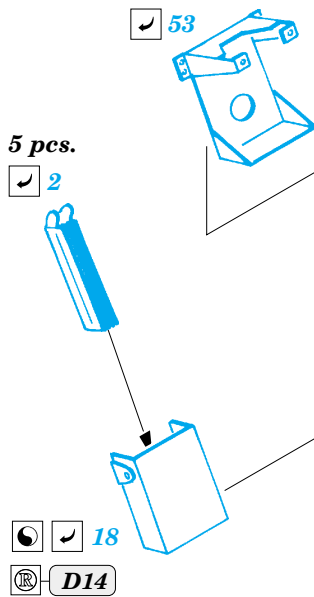

## 35 843

- APPLY EXPRESS MASK AND PAINT BEFORE GLUING  
POUŽIT EXPRESS MASK NABARVIT PŘED SLEPENÍM
- SYMMETRICAL ASSEMBLY  
SYMETRICKÁ MONTÁŽ
- REMOVE  
ODSTRANIT
- GRIND  
OBROUSIT
- DRILL HOLE  
VRTAT OTVOR
- BEND  
OHNOUT
- OPTION  
VOLBA
- REPLACE  
NAHRADIT

**PRINT**

- ORIGINAL KIT PARTS  
PŮVODNÍ DÍLY STAVEBNICE
- PHOTO-ETCHED PARTS  
LEPTANÉ DÍLY
- PARTS TO BE REMOVED  
DÍLY K ODSTRANĚNÍ
- FILL  
TMELIT

A18

3

B5

28

31

A12

13

5 pcs.

2

53

18

D14

29

50