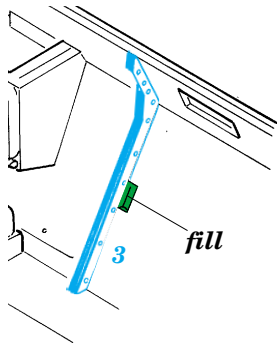

## 35 843

- APPLY EXPRESS MASK AND PAINT BEFORE GLUING  
POUŽIT EXPRESS MASK NABARVIT PŘED SLEPENÍM
- SYMMETRICAL ASSEMBLY  
SYMETRICKÁ MONTÁŽ
- REMOVE  
ODSTRANIT
- GRIND  
OBROUSIT
- DRILL HOLE  
VRTAT OTVOR
- BEND  
OHNOUT
- OPTION  
VOLBA
- REPLACE  
NAHRADIT

**PRINT**

- ORIGINAL KIT PARTS  
PŮVODNÍ DÍLY STAVEBNICE
- PHOTO-ETCHED PARTS  
LEPTANÉ DÍLY
- PARTS TO BE REMOVED  
DÍLY K ODSTRANĚNÍ
- FILL  
TMELIT

A18

3

B5

28

31

A12