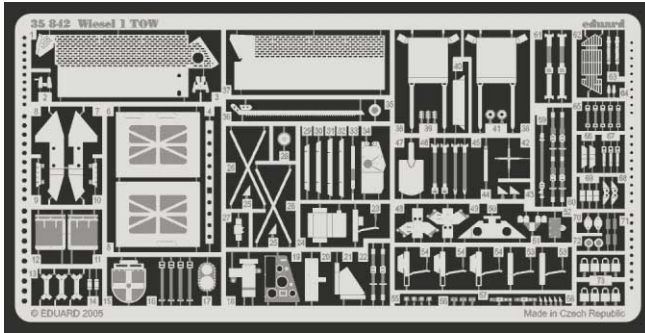

Wiesel 1 TOW

eduard

1/35 scale detail set for AFV Club No.35014 • sada detailů pro model 1/35 AFV Club No.35014

35 842

Film

- | | | | |
|--|--|--|---------------------|
| | APPLY EXPRESS MASK AND PAINT BEFORE GLUING POUŽIT EXPRESS MASK NABARVIT PŘED SLEPENÍM | | BEND OHNOUT |
| | SYMMETRICAL ASSEMBLY SYMETRICKÁ MONTÁŽ | | OPTION VOLBA |
| | REMOVE ODSTRANIT | | REPLACE NAHRADIT |
| | GRIND OBROUSIT | | |
| | DRILL HOLE VRTAT OTVOR | | |

ORIGINAL KIT PARTS
PŮVODNÍ DÍLY STAVEBNICE

PHOTO-ETCHED PARTS
LEPTANÉ DÍLY

PARTS TO BE REMOVED
DÍLY K ODSTRANĚNÍ

FILL
TMELIT

REFERENCES : Military Ordonance Spec. No.14 : Waffentrager Wiesel
Tank Magazine 1994 Vol.14 No.5