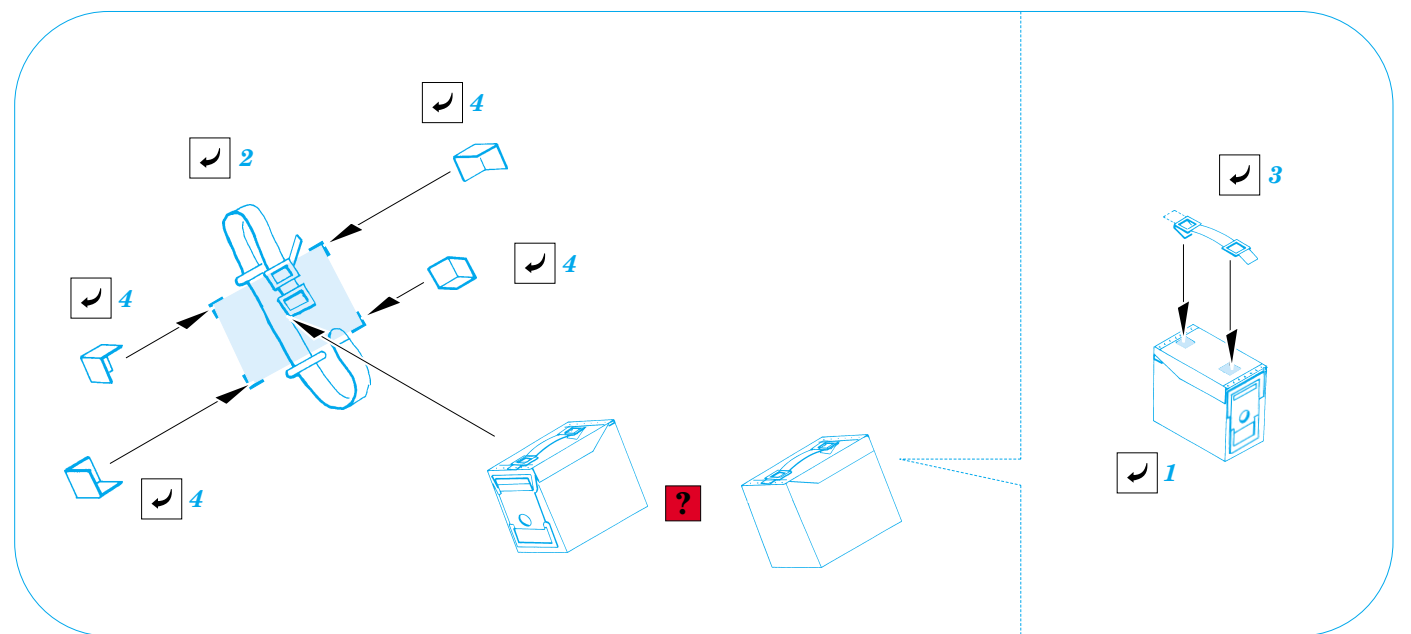

# M-551 Sheridan-ammo boxes

eduard

35 839

1/35 scale detail set for **ACADEMY** kit • sada detailů pro model 1/35 **ACADEMY**

- APPLY EXPRESS MASK AND PAINT BEFORE GLUING  
POUŽIT EXPRESS MASK NABARVIT PŘED SLEPENÍM
- SYMMETRICAL ASSEMBLY  
SYMETRICKÁ MONTÁŽ
- REMOVE  
ODSTRANIT
- GRIND  
OBROUSIT
- DRILL HOLE  
VRTÁT OTVOR
- BEND  
OHNOUT
- OPTION  
VOLBA
- REPLACE  
NAHRADIT

ORIGINAL KIT PARTS  
PŮVODNÍ DÍLY STAVEBNICE

PHOTO-ETCHED PARTS  
LEPTANÉ DÍLY

PARTS TO BE REMOVED  
DÍLY K ODSTRANĚNÍ

FILL  
TMELIT

**turret**  
left side

**turret**  
right side

**B6, B64**