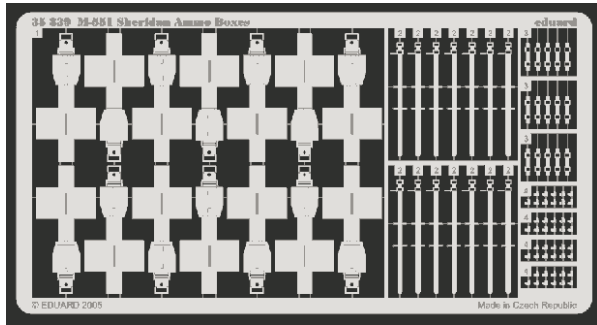

# M-551 Sheridan-ammo boxes

eduard

35 839

1/35 scale detail set for **ACADEMY** kit • sada detailů pro model 1/35 **ACADEMY**

- APPLY EXPRESS MASK AND PAINT BEFORE GLUING  
POUŽIT EXPRESS MASK NABARVIT PŘED SLEPENÍM
- SYMMETRICAL ASSEMBLY  
SYMETRICKÁ MONTÁŽ
- REMOVE  
ODSTRANIT
- GRIND  
OBROUSIT
- DRILL HOLE  
VRTÁT OTVOR
- BEND  
OHNOUT
- OPTION  
VOLBA
- REPLACE  
NAHRADIT

ORIGINAL KIT PARTS  
PŮVODNÍ DÍLY STAVEBNICE

PHOTO-ETCHED PARTS  
LEPTANÉ DÍLY

PARTS TO BE REMOVED  
DÍLY K ODSTRANĚNÍ

FILL  
TMELIT

**turret**  
left side

**turret**  
right side

**B6, B64**