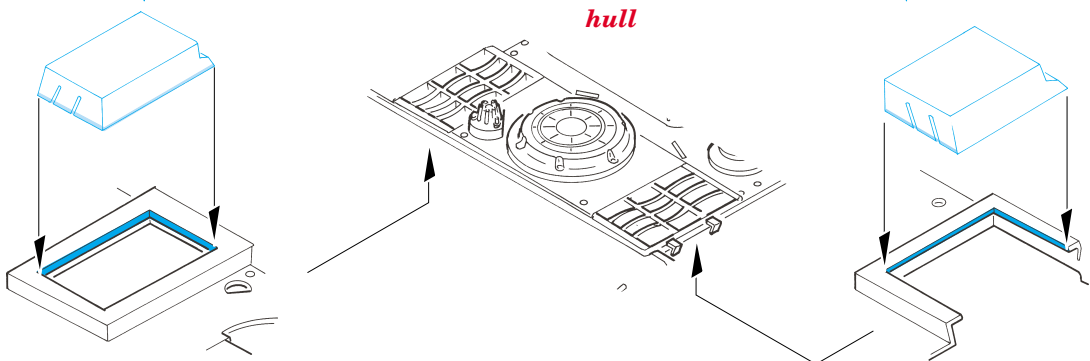

Bergerpanther early

1/35 scale detail set for ICM • sada detailů pro model 1/35 ICM

eduard

35 838

	APPLY EXPRESS MASK AND PAINT BEFORE GLUING POUŽIT EXPRESS MASK NABARVIT PŘED SLEPENÍM		BEND OHNOUT
	SYMMETRICAL ASSEMBLY SYMETRICKÁ MONTÁŽ		OPTION VOLBA
	REMOVE ODSTRANIT		REPLACE NAHRADIT
	GRIND OBROUSIT		
	DRILL HOLE VRTAT OTVOR		

ORIGINAL KIT PARTS
PŮVODNÍ DÍLY STAVEBNICE

PHOTO-ETCHED PARTS
LEPTANÉ DÍLY

PARTS TO BE REMOVED
DÍLY K ODSTRANĚNÍ

FILL
TMELIT