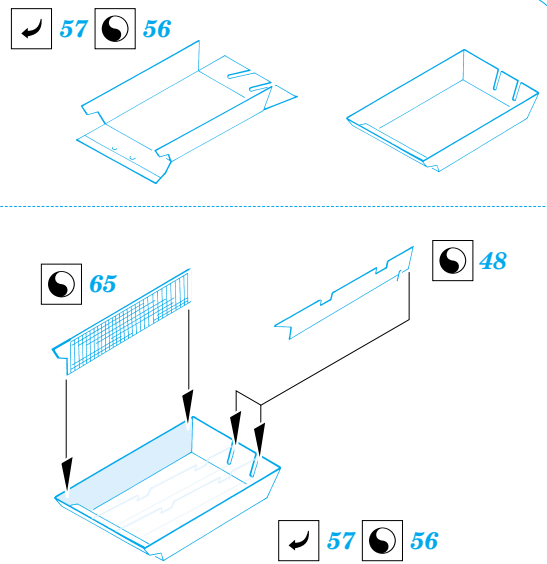

# Bergerpanther early

1/35 scale detail set for ICM • sada detailů pro model 1/35 ICM

eduard

35 838

- |  |  |  |                     |
|--|--|--|---------------------|
|  | APPLY EXPRESS MASK AND PAINT BEFORE GLUING<br>POUŽIT EXPRESS MASK NABARVIT PŘED SLEPENÍM |  | BEND<br>OHNOUT      |
|  | SYMMETRICAL ASSEMBLY<br>SYMETRICKÁ MONTÁŽ  |  | OPTION<br>VOLBA     |
|  | REMOVE<br>ODSTRANIT  |  | REPLACE<br>NAHRADIT |
|  | GRIND<br>OBROUSIT  |  |                     |
|  | DRILL HOLE<br>VRTAT OTVOR  |  |                     |

ORIGINAL KIT PARTS  
PŮVODNÍ DÍLY STAVEBNICE

PHOTO-ETCHED PARTS  
LEPTANÉ DÍLY

PARTS TO BE REMOVED  
DÍLY K ODSTRANĚNÍ

FILL  
TMELIT

**REFERENCES:**

- Achtung Panzer: Panther
- AJ Press: Panther vol.1-4
- Panzers in Saumur No.2
- Verlinden Publ. Armor in det. No.2 Panther A