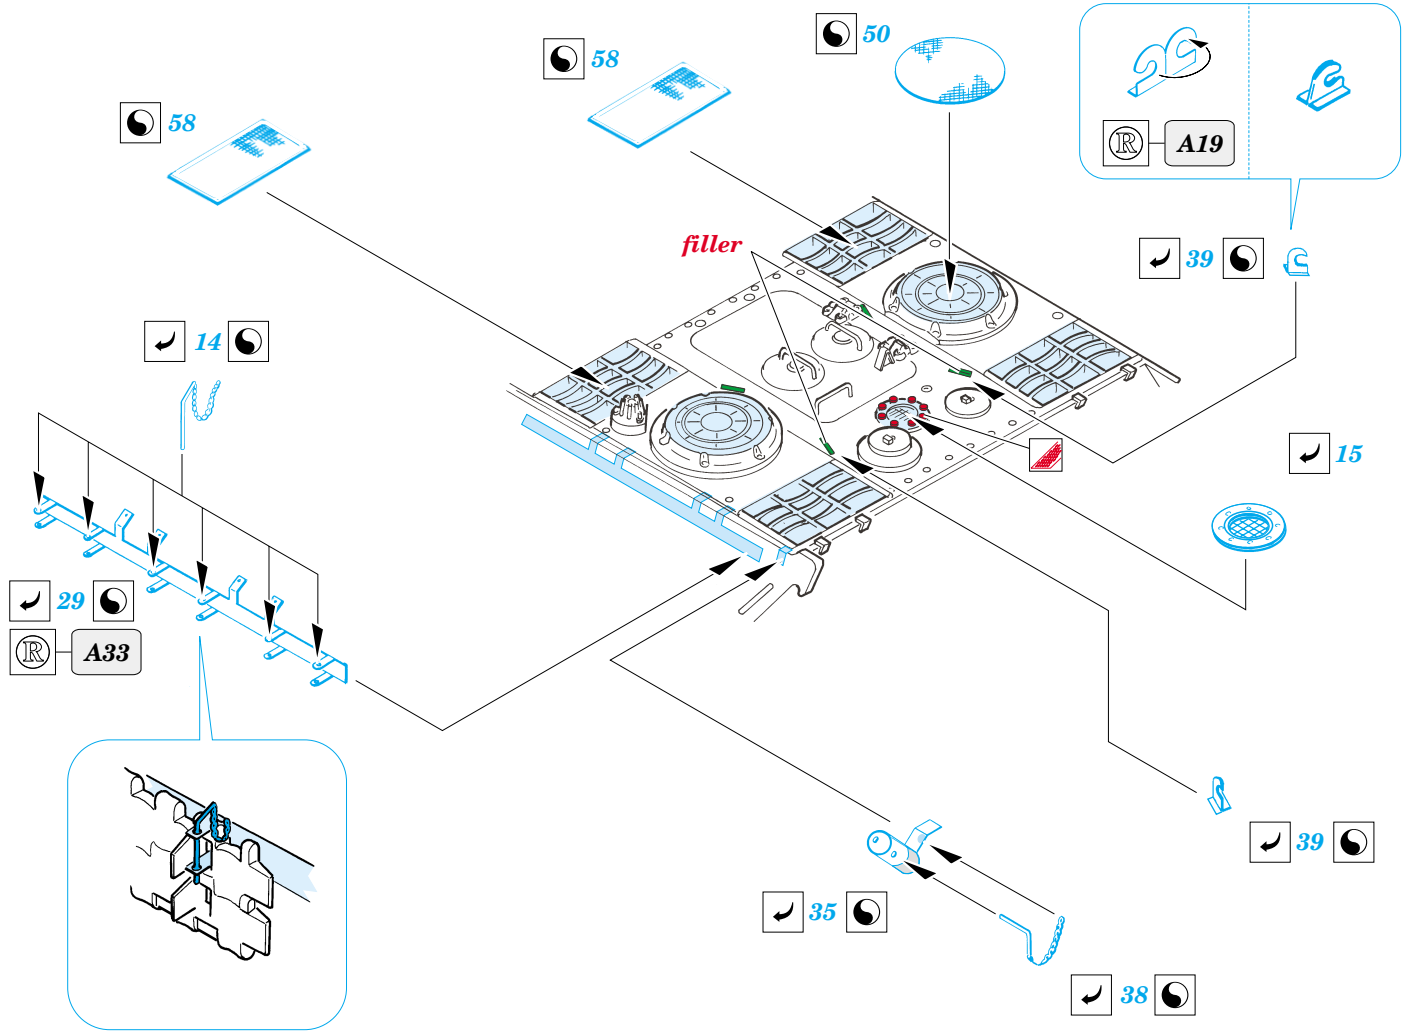

# Bergerpanther early

1/35 scale detail set for ICM • sada detailů pro model 1/35 ICM

eduard

35 838

- |  |  |  |                     |
|--|--|--|---------------------|
|  | APPLY EXPRESS MASK AND PAINT BEFORE GLUING<br>POUŽIT EXPRESS MASK NABARVIT PŘED SLEPENÍM |  | BEND<br>OHNOUT      |
|  | SYMMETRICAL ASSEMBLY<br>SYMETRICKÁ MONTÁŽ  |  | OPTION<br>VOLBA     |
|  | REMOVE<br>ODSTRANIT  |  | REPLACE<br>NAHRADIT |
|  | GRIND<br>OBROUSIT  |  |                     |
|  | DRILL HOLE<br>VRTAT OTVOR  |  |                     |

ORIGINAL KIT PARTS  
PŮVODNÍ DÍLY STAVEBNICE

PHOTO-ETCHED PARTS  
LEPTANÉ DÍLY

PARTS TO BE REMOVED  
DÍLY K ODSTRANĚNÍ

FILL  
TMELIT

**REFERENCES:**

- Achtung Panzer: Panther
- AJ Press: Panther vol.1-4
- Panzers in Saumur No.2
- Verlinden Publ. Armor in det. No.2 Panther A