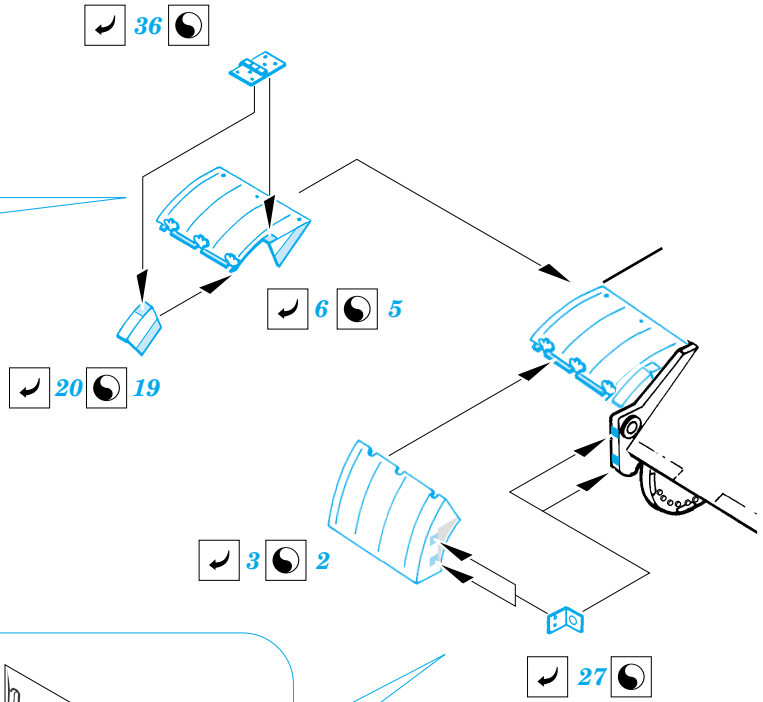

# Bergerpanther early

1/35 scale detail set for ICM • sada detailů pro model 1/35 ICM

eduard

35 838

- |  |  |  |                     |
|--|--|--|---------------------|
|  | APPLY EXPRESS MASK AND PAINT BEFORE GLUING<br>POUŽIT EXPRESS MASK NABARVIT PŘED SLEPENÍM |  | BEND<br>OHNOUT      |
|  | SYMMETRICAL ASSEMBLY<br>SYMETRICKÁ MONTÁŽ  |  | OPTION<br>VOLBA     |
|  | REMOVE<br>ODSTRANIT  |  | REPLACE<br>NAHRADIT |
|  | GRIND<br>OBROUSIT  |  |                     |
|  | DRILL HOLE<br>VRTAT OTVOR  |  |                     |

ORIGINAL KIT PARTS  
PŮVODNÍ DÍLY STAVEBNICE

PHOTO-ETCHED PARTS  
LEPTANÉ DÍLY

PARTS TO BE REMOVED  
DÍLY K ODSTRANĚNÍ

FILL  
TMELIT

**REFERENCES:**

- Achtung Panzer: Panther
- AJ Press: Panther vol.1-4
- Panzers in Saumur No.2
- Verlinden Publ. Armor in det. No.2 Panther A