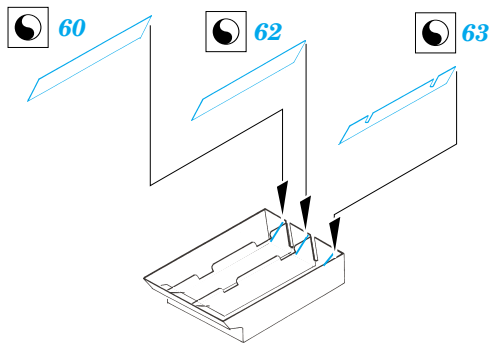

Bergerpanther early

1/35 scale detail set for ICM • sada detailů pro model 1/35 ICM

eduard

35 838

	APPLY EXPRESS MASK AND PAINT BEFORE GLUING POUŽIT EXPRESS MASK NABARVIT PŘED SLEPENÍM		BEND OHNOUT
	SYMMETRICAL ASSEMBLY SYMETRICKÁ MONTÁŽ		OPTION VOLBA
	REMOVE ODSTRANIT		REPLACE NAHRADIT
	GRIND OBROUSIT		
	DRILL HOLE VRTAT OTVOR		

ORIGINAL KIT PARTS
PŮVODNÍ DÍLY STAVEBNICE

PHOTO-ETCHED PARTS
LEPTANÉ DÍLY

PARTS TO BE REMOVED
DÍLY K ODSTRANĚNÍ

FILL
TMELIT