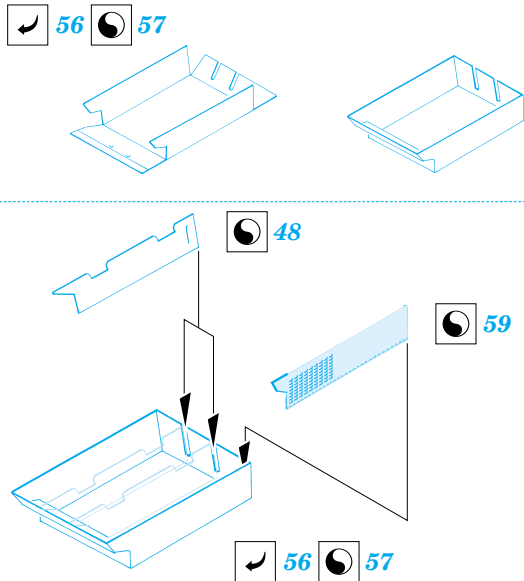

# Bergerpanther early

1/35 scale detail set for ICM • sada detailů pro model 1/35 ICM

eduard

35 838

- |  |  |  |                     |
|--|--|--|---------------------|
|  | APPLY EXPRESS MASK AND PAINT BEFORE GLUING<br>POUŽIT EXPRESS MASK NABARVIT PŘED SLEPENÍM |  | BEND<br>OHNOUT      |
|  | SYMMETRICAL ASSEMBLY<br>SYMETRICKÁ MONTÁŽ  |  | OPTION<br>VOLBA     |
|  | REMOVE<br>ODSTRANIT  |  | REPLACE<br>NAHRADIT |
|  | GRIND<br>OBROUSIT  |  |                     |
|  | DRILL HOLE<br>VRTAT OTVOR  |  |                     |

ORIGINAL KIT PARTS  
PŮVODNÍ DÍLY STAVEBNICE

PHOTO-ETCHED PARTS  
LEPTANÉ DÍLY

PARTS TO BE REMOVED  
DÍLY K ODSTRANĚNÍ

FILL  
TMELIT

**REFERENCES:**

- Achtung Panzer: Panther
- AJ Press: Panther vol.1-4
- Panzers in Saumur No.2
- Verlinden Publ. Armor in det. No.2 Panther A