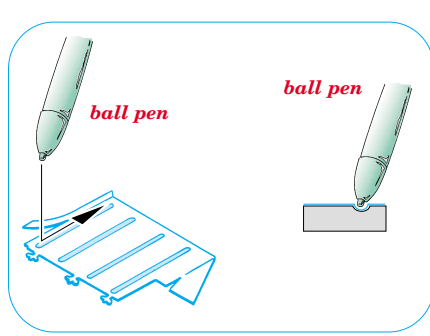

REFERENCES:

- -Achtung Panzer: Panther
- -AJ Press: Panther vol.1-4
- -Panzers in Saumur No.2
- -Verlinden Publ. Armor in det. No.2 Panther A