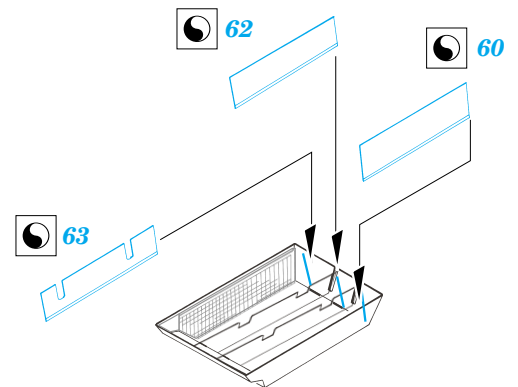

Bergerpanther early

1/35 scale detail set for ICM • sada detailů pro model 1/35 ICM

eduard

35 838

	APPLY EXPRESS MASK AND PAINT BEFORE GLUING POUŽIT EXPRESS MASK NABARVIT PŘED SLEPENÍM		BEND OHNOUT
	SYMMETRICAL ASSEMBLY SYMETRICKÁ MONTÁŽ		OPTION VOLBA
	REMOVE ODSTRANIT		REPLACE NAHRADIT
	GRIND OBROUSIT		
	DRILL HOLE VRTAT OTVOR		

ORIGINAL KIT PARTS
PŮVODNÍ DÍLY STAVEBNICE

PHOTO-ETCHED PARTS
LEPTANÉ DÍLY

PARTS TO BE REMOVED
DÍLY K ODSTRANĚNÍ

FILL
TMELIT