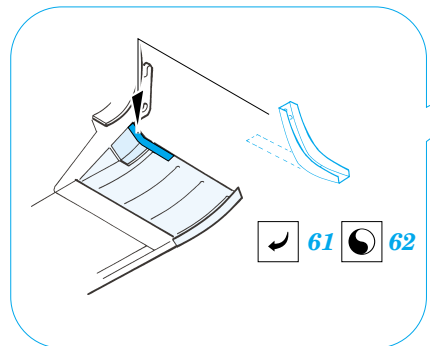

REFERENCES:

- -Achtung Panzer: Panther
- -AJ Press: Panther vol.1-4
- -Panzers in Saumur No.2
- -Verlinden Publ. Armor in det. No.2 Panther A