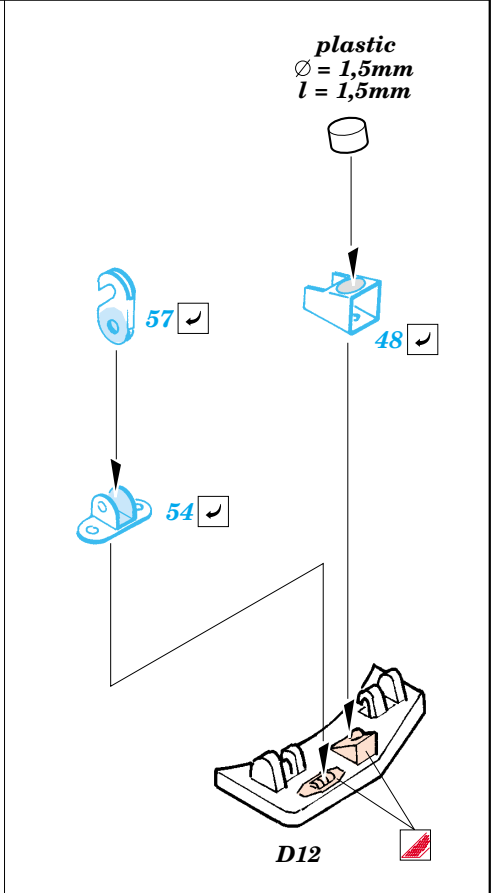

Type 87 JGSDF Recon Vehicle

1/35 scale detail set for Trumpeter kit No.00327 • sada detailů pro model 1/35 Trumpeter 00327

eduard

35 837

- APPLY EXPRESS MASK AND PAINT BEFORE GLUING
POUŽÍT EXPRESS MASK NABARVIT PŘED SLEPENÍM
- SYMMETRICAL ASSEMBLY
SYMETRICKÁ MONTÁŽ
- REMOVE
ODSTRANIT
- GRIND
OBROUSIT
- DRILL HOLE
VRTÁT OTVOR
- BEND
OHNOUT
- OPTION
VOLBA
- REPLACE
NAHRADIT

ORIGINAL KIT PARTS
PŮVODNÍ DÍLY STAVEBNICE

PHOTO-ETCHED PARTS
LEPTANÉ DÍLY

PARTS TO BE REMOVED
DÍLY K ODSTRANĚNÍ

FILL
TMELIT

References : Ground Power 7/2005 No. 134
Tank Magazine 1993 Vol.16 No.3