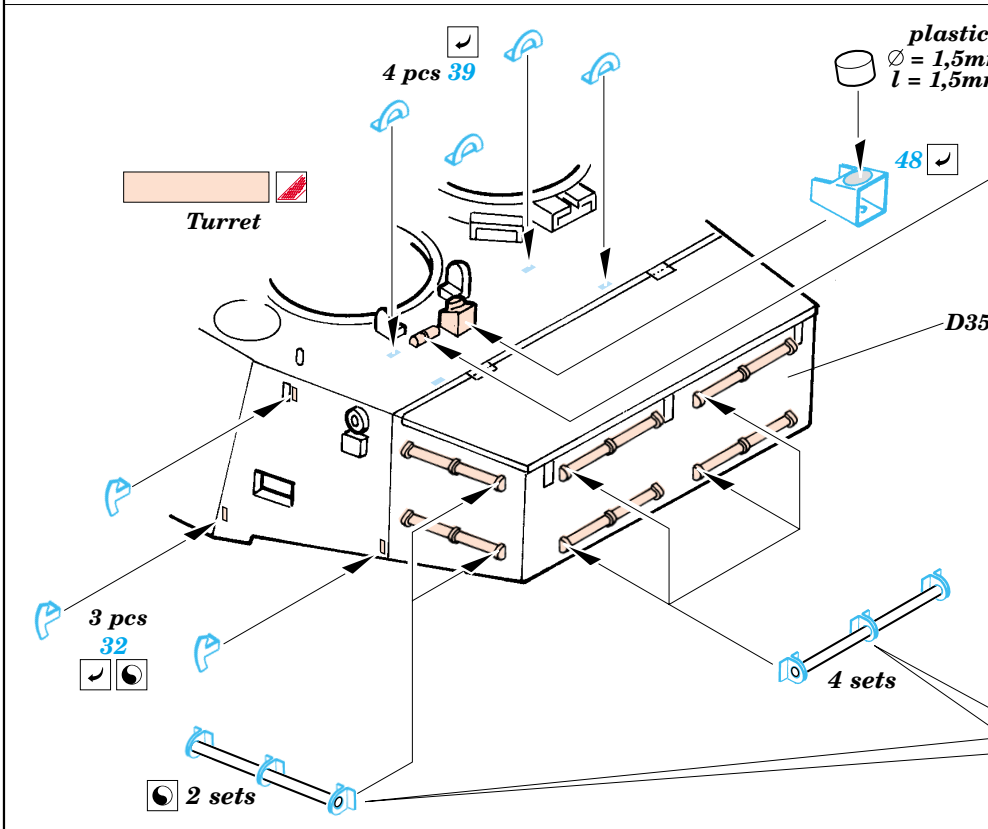

Type 87 JGSDF Recon Vehicle

1/35 scale detail set for Trumpeter kit No.00327 • sada detailů pro model 1/35 Trumpeter 00327

eduard

35 837

- APPLY EXPRESS MASK AND PAINT BEFORE GLUING
POUŽÍT EXPRESS MASK NABARVIT PŘED SLEPENÍM
- SYMMETRICAL ASSEMBLY
SYMETRICKÁ MONTÁŽ
- REMOVE
ODSTRANIT
- GRIND
OBROUSIT
- DRILL HOLE
VRTÁT OTVOR
- BEND
OHNOUT
- OPTION
VOLBA
- REPLACE
NAHRADIT

ORIGINAL KIT PARTS
PŮVODNÍ DÍLY STAVEBNICE

PHOTO-ETCHED PARTS
LEPTANÉ DÍLY

PARTS TO BE REMOVED
DÍLY K ODSTRANĚNÍ

FILL
TMELIT

References : Ground Power 7/2005 No. 134
Tank Magazine 1993 Vol.16 No.3