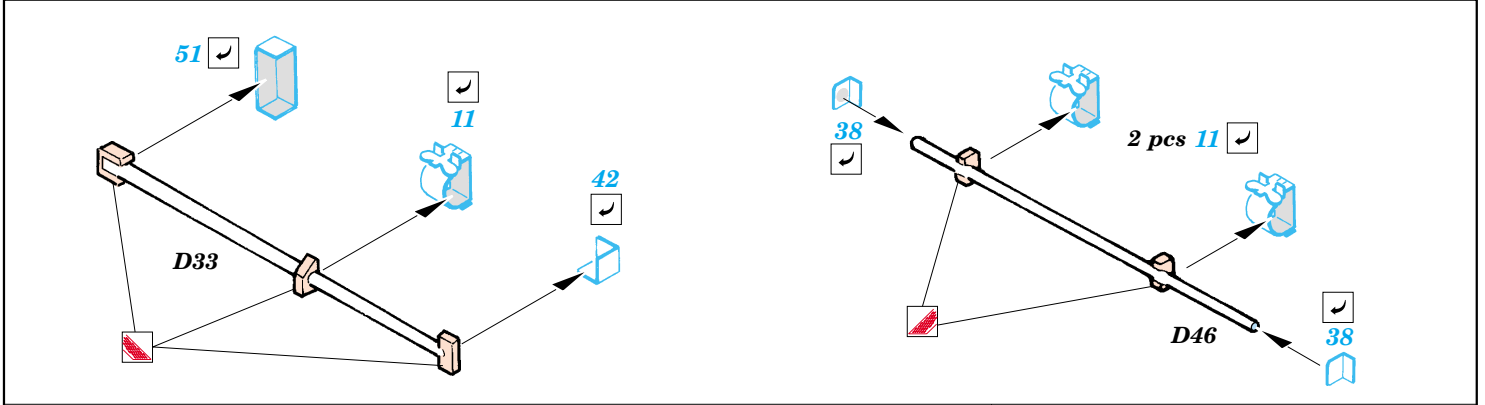

Type 87 JGSDF Recon Vehicle

1/35 scale detail set for Trumpeter kit No.00327 • sada detailů pro model 1/35 Trumpeter 00327

eduard

35 837

- APPLY EXPRESS MASK AND PAINT BEFORE GLUING
POUŽÍT EXPRESS MASK NABARVIT PŘED SLEPENÍM
- SYMMETRICAL ASSEMBLY
SYMETRICKÁ MONTÁŽ
- REMOVE
ODSTRANIT
- GRIND
OBROUSIT
- DRILL HOLE
VRTÁT OTVOR
- BEND
OHNOUT
- OPTION
VOLBA
- REPLACE
NAHRADIT

ORIGINAL KIT PARTS
PŮVODNÍ DÍLY STAVEBNICE

PHOTO-ETCHED PARTS
LEPTANÉ DÍLY

PARTS TO BE REMOVED
DÍLY K ODSTRANĚNÍ

FILL
TMELIT

References : Ground Power 7/2005 No. 134
Tank Magazine 1993 Vol.16 No.3