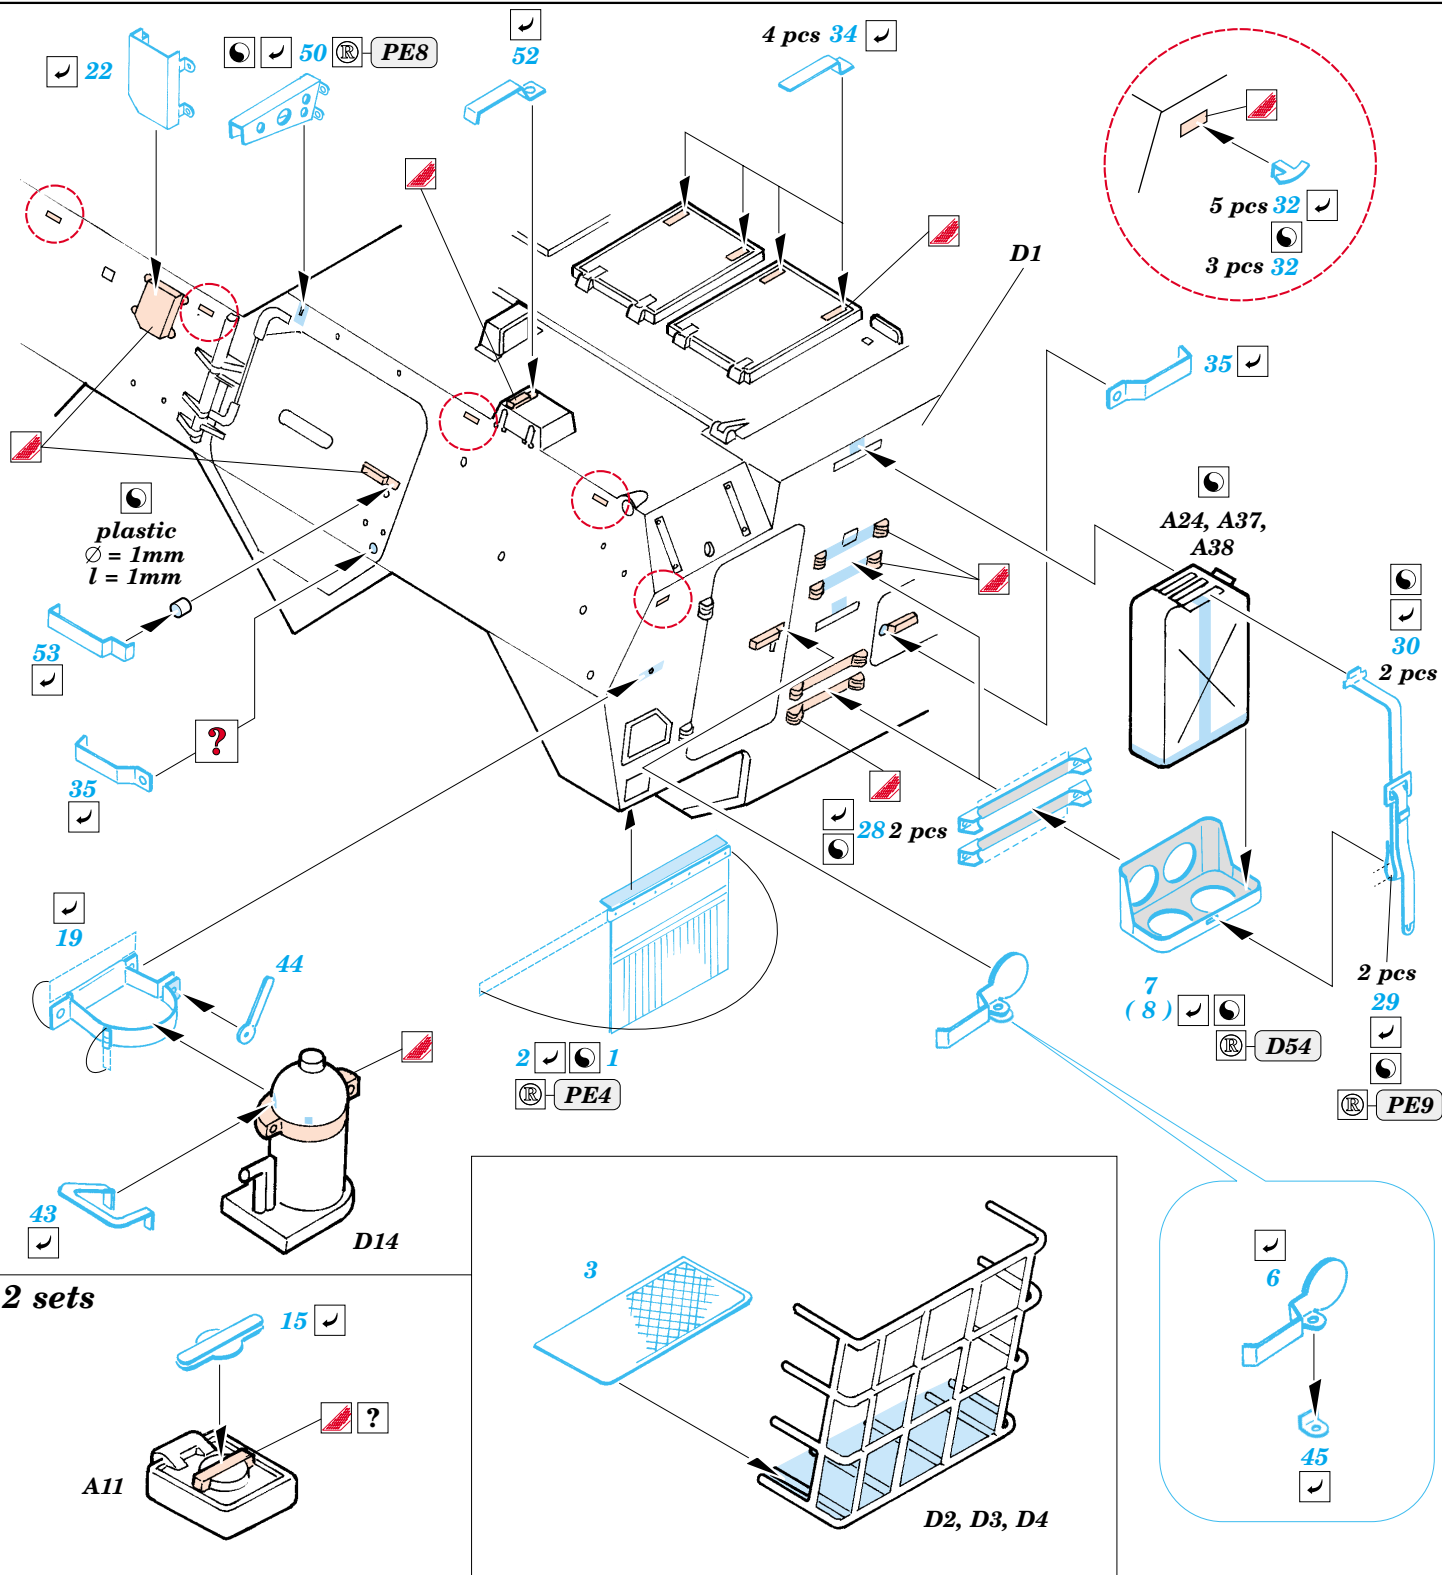

Type 87 JGSDF Recon Vehicle

1/35 scale detail set for Trumpeter kit No.00327 • sada detailů pro model 1/35 Trumpeter 00327

eduard

35 837

- APPLY EXPRESS MASK AND PAINT BEFORE GLUING
POUŽÍT EXPRESS MASK NABARVIT PŘED SLEPENÍM
- SYMMETRICAL ASSEMBLY
SYMETRICKÁ MONTÁŽ
- REMOVE
ODSTRANIT
- GRIND
OBROUSIT
- DRILL HOLE
VRTÁT OTVOR
- BEND
OHNOUT
- OPTION
VOLBA
- REPLACE
NAHRADIT

ORIGINAL KIT PARTS
PŮVODNÍ DÍLY STAVEBNICE

PHOTO-ETCHED PARTS
LEPTANÉ DÍLY

PARTS TO BE REMOVED
DÍLY K ODSTRANĚNÍ

FILL
TMELIT

References : Ground Power 7/2005 No. 134
Tank Magazine 1993 Vol.16 No.3