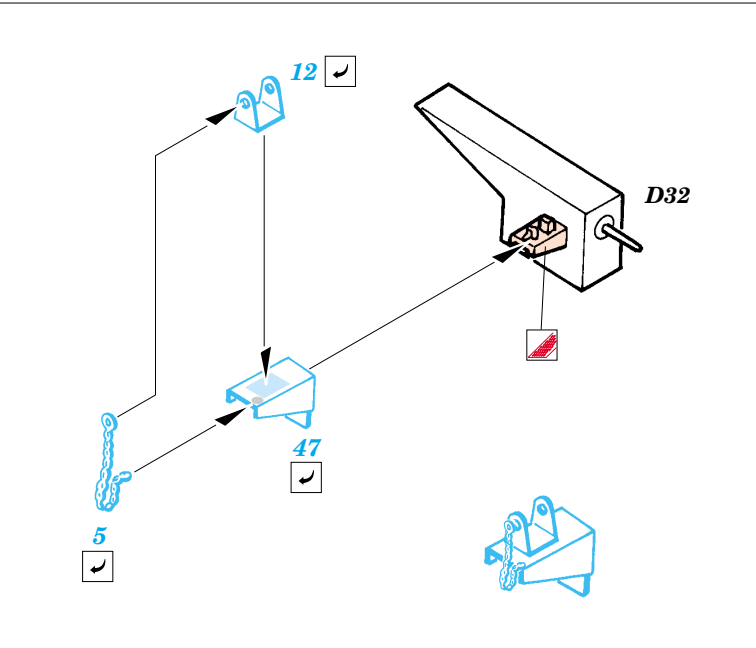

Type 87 JGSDF Recon Vehicle

1/35 scale detail set for Trumpeter kit No.00327 • sada detailů pro model 1/35 Trumpeter 00327

eduard

35 837

- APPLY EXPRESS MASK AND PAINT BEFORE GLUING
POUŽÍT EXPRESS MASK NABARVIT PŘED SLEPENÍM
- SYMMETRICAL ASSEMBLY
SYMETRICKÁ MONTÁŽ
- REMOVE
ODSTRANIT
- GRIND
OBROUSIT
- DRILL HOLE
VRTÁT OTVOR
- BEND
OHNOUT
- OPTION
VOLBA
- REPLACE
NAHRADIT

ORIGINAL KIT PARTS
PŮVODNÍ DÍLY STAVEBNICE

PHOTO-ETCHED PARTS
LEPTANÉ DÍLY

PARTS TO BE REMOVED
DÍLY K ODSTRANĚNÍ

FILL
TMELIT

References : Ground Power 7/2005 No. 134
Tank Magazine 1993 Vol.16 No.3