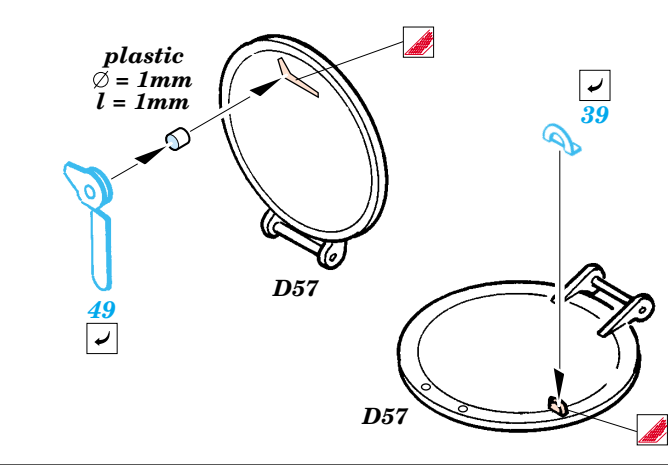

Type 87 JGSDF Recon Vehicle

1/35 scale detail set for Trumpeter kit No.00327 • sada detailů pro model 1/35 Trumpeter 00327

eduard

35 837

- APPLY EXPRESS MASK AND PAINT BEFORE GLUING
POUŽÍT EXPRESS MASK NABARVIT PŘED SLEPENÍM
- SYMMETRICAL ASSEMBLY
SYMETRICKÁ MONTÁŽ
- REMOVE
ODSTRANIT
- GRIND
OBROUSIT
- DRILL HOLE
VRTÁT OTVOR
- BEND
OHNOUT
- OPTION
VOLBA
- REPLACE
NAHRADIT

ORIGINAL KIT PARTS
PŮVODNÍ DÍLY STAVEBNICE

PHOTO-ETCHED PARTS
LEPTANÉ DÍLY

PARTS TO BE REMOVED
DÍLY K ODSTRANĚNÍ

FILL
TMELIT

References : Ground Power 7/2005 No. 134
Tank Magazine 1993 Vol.16 No.3