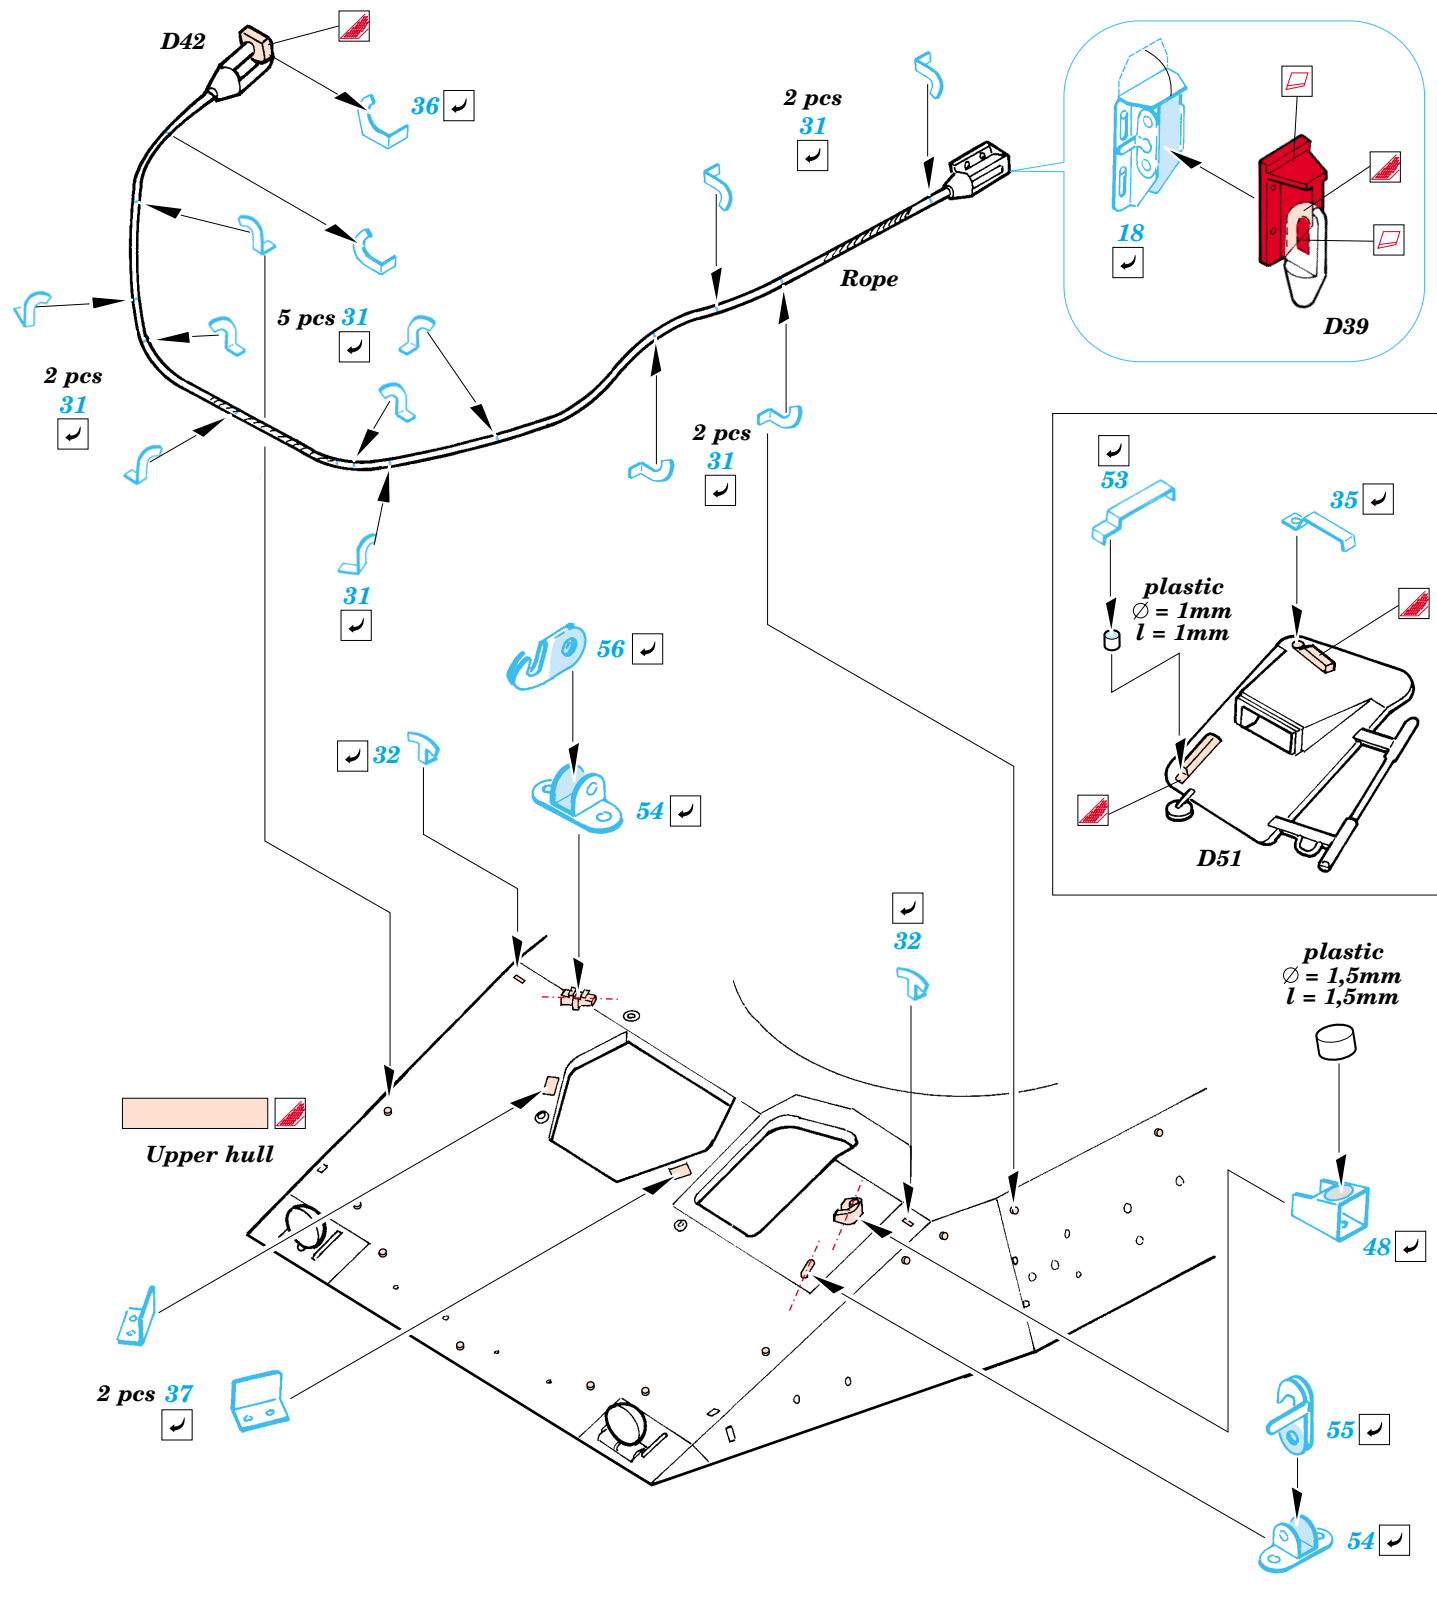

Type 87 JGSDF Recon Vehicle

1/35 scale detail set for Trumpeter kit No.00327 • sada detailů pro model 1/35 Trumpeter 00327

eduard

35 837

- APPLY EXPRESS MASK AND PAINT BEFORE GLUING
POUŽÍT EXPRESS MASK NABARVIT PŘED SLEPENÍM
- SYMMETRICAL ASSEMBLY
SYMETRICKÁ MONTÁŽ
- REMOVE
ODSTRANIT
- GRIND
OBROUSIT
- DRILL HOLE
VRTÁT OTVOR
- BEND
OHNOUT
- OPTION
VOLBA
- REPLACE
NAHRADIT

ORIGINAL KIT PARTS
PŮVODNÍ DÍLY STAVEBNICE

PHOTO-ETCHED PARTS
LEPTANÉ DÍLY

PARTS TO BE REMOVED
DÍLY K ODSTRANĚNÍ

FILL
TMELIT

References : Ground Power 7/2005 No. 134
Tank Magazine 1993 Vol.16 No.3