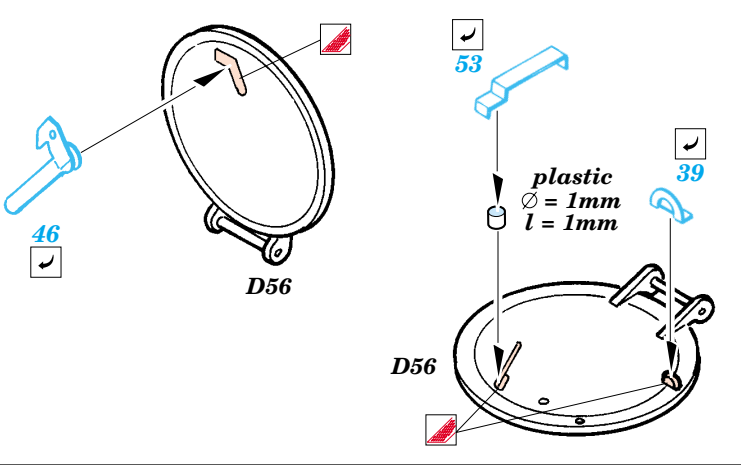

Type 87 JGSDF Recon Vehicle

1/35 scale detail set for Trumpeter kit No.00327 • sada detailů pro model 1/35 Trumpeter 00327

eduard

35 837

- APPLY EXPRESS MASK AND PAINT BEFORE GLUING
POUŽÍT EXPRESS MASK NABARVIT PŘED SLEPENÍM
- SYMMETRICAL ASSEMBLY
SYMETRICKÁ MONTÁŽ
- REMOVE
ODSTRANIT
- GRIND
OBROUSIT
- DRILL HOLE
VRTÁT OTVOR
- BEND
OHNOUT
- OPTION
VOLBA
- REPLACE
NAHRADIT

ORIGINAL KIT PARTS
PŮVODNÍ DÍLY STAVEBNICE

PHOTO-ETCHED PARTS
LEPTANÉ DÍLY

PARTS TO BE REMOVED
DÍLY K ODSTRANĚNÍ

FILL
TMELIT

References : Ground Power 7/2005 No. 134
Tank Magazine 1993 Vol.16 No.3