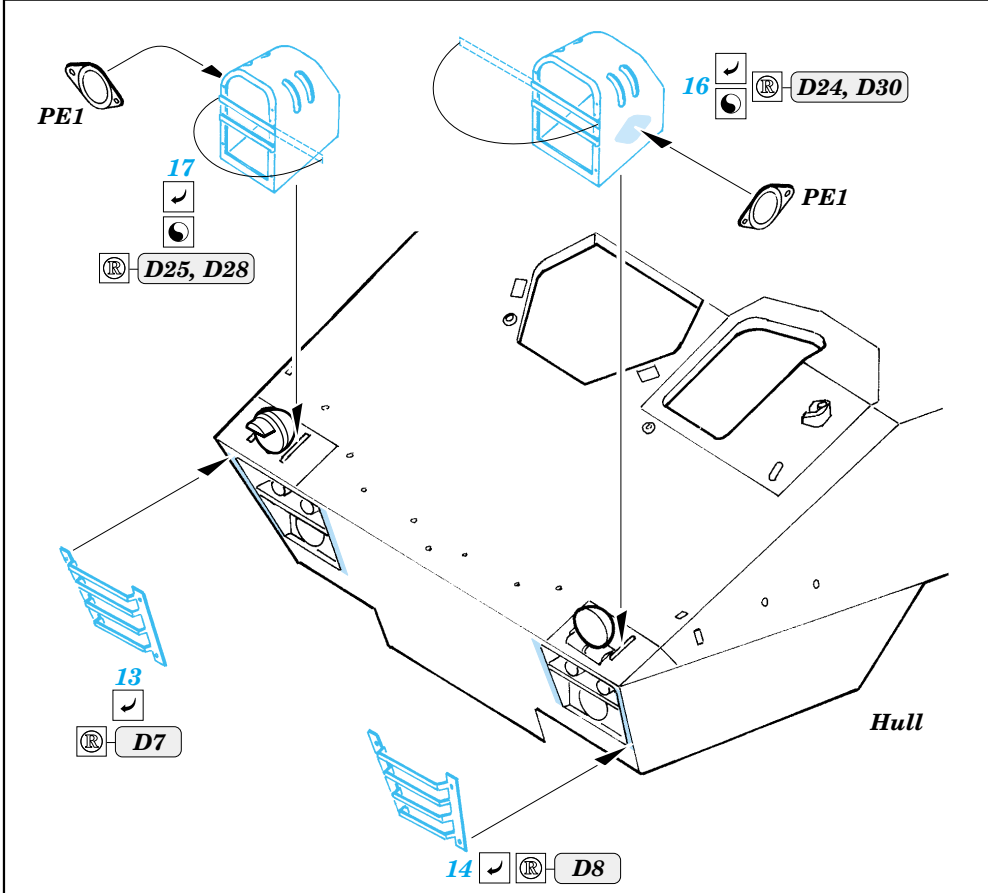

Type 87 JGSDF Recon Vehicle

1/35 scale detail set for Trumpeter kit No.00327 • sada detailů pro model 1/35 Trumpeter 00327

eduard

35 837

- APPLY EXPRESS MASK AND PAINT BEFORE GLUING
POUŽÍT EXPRESS MASK NABARVIT PŘED SLEPENÍM
- SYMMETRICAL ASSEMBLY
SYMETRICKÁ MONTÁŽ
- REMOVE
ODSTRANIT
- GRIND
OBROUSIT
- DRILL HOLE
VRTÁT OTVOR
- BEND
OHNOUT
- OPTION
VOLBA
- REPLACE
NAHRADIT

ORIGINAL KIT PARTS
PŮVODNÍ DÍLY STAVEBNICE

PHOTO-ETCHED PARTS
LEPTANÉ DÍLY

PARTS TO BE REMOVED
DÍLY K ODSTRANĚNÍ

FILL
TMELIT

References : Ground Power 7/2005 No. 134
Tank Magazine 1993 Vol.16 No.3