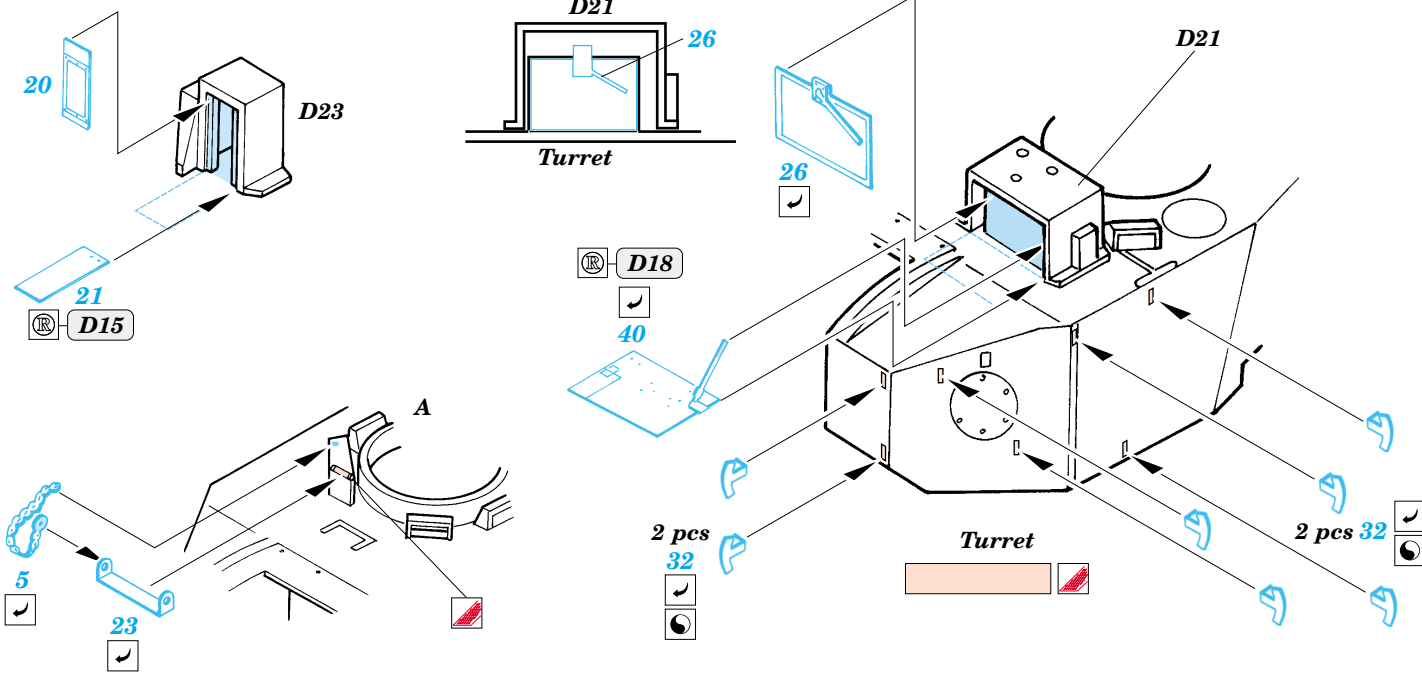

Type 87 JGSDF Recon Vehicle

1/35 scale detail set for Trumpeter kit No.00327 • sada detailů pro model 1/35 Trumpeter 00327

eduard

35 837

- APPLY EXPRESS MASK AND PAINT BEFORE GLUING
POUŽÍT EXPRESS MASK NABARVIT PŘED SLEPENÍM
- SYMMETRICAL ASSEMBLY
SYMETRICKÁ MONTÁŽ
- REMOVE
ODSTRANIT
- GRIND
OBROUSIT
- DRILL HOLE
VRTÁT OTVOR
- BEND
OHNOUT
- OPTION
VOLBA
- REPLACE
NAHRADIT

ORIGINAL KIT PARTS
PŮVODNÍ DÍLY STAVEBNICE

PHOTO-ETCHED PARTS
LEPTANÉ DÍLY

PARTS TO BE REMOVED
DÍLY K ODSTRANĚNÍ

FILL
TMELIT

References : Ground Power 7/2005 No. 134
Tank Magazine 1993 Vol.16 No.3