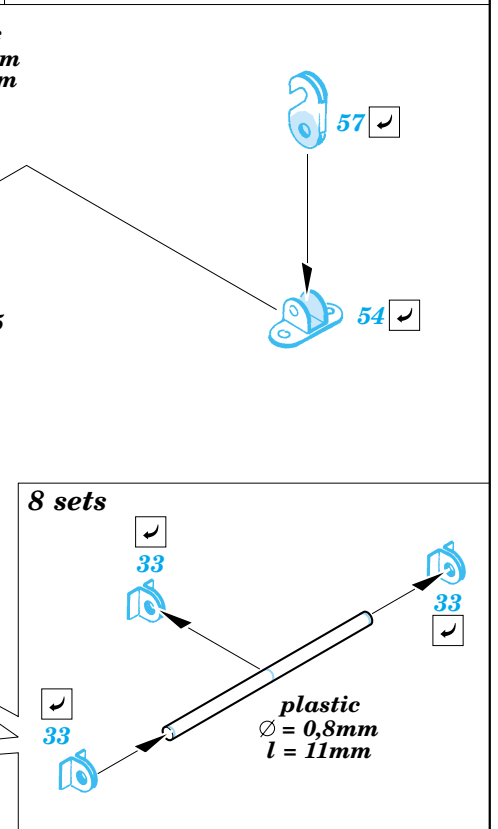

Type 87 JGSDF Recon Vehicle

1/35 scale detail set for Trumpeter kit No.00327 • sada detailů pro model 1/35 Trumpeter 00327

eduard

35 837

- APPLY EXPRESS MASK AND PAINT BEFORE GLUING
POUŽÍT EXPRESS MASK NABARVIT PŘED SLEPENÍM
- SYMMETRICAL ASSEMBLY
SYMETRICKÁ MONTÁŽ
- REMOVE
ODSTRANIT
- GRIND
OBROUSIT
- DRILL HOLE
VRTÁT OTVOR
- BEND
OHNOUT
- OPTION
VOLBA
- REPLACE
NAHRADIT

ORIGINAL KIT PARTS
PŮVODNÍ DÍLY STAVEBNICE

PHOTO-ETCHED PARTS
LEPTANÉ DÍLY

PARTS TO BE REMOVED
DÍLY K ODSTRANĚNÍ

FILL
TMELIT

References : Ground Power 7/2005 No. 134
Tank Magazine 1993 Vol.16 No.3