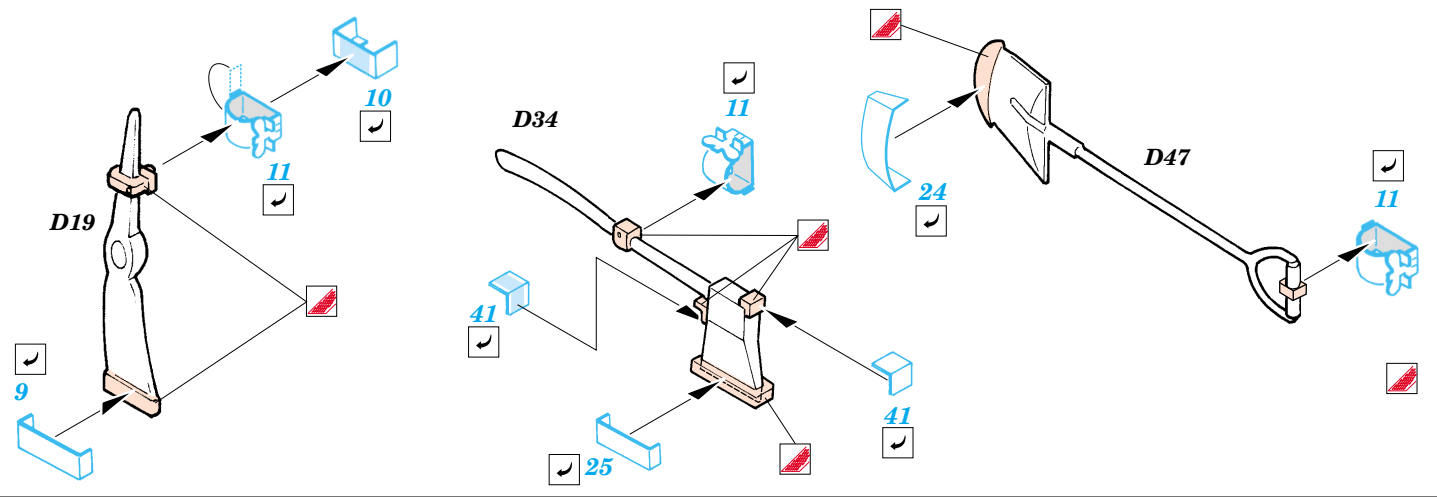

Type 87 JGSDF Recon Vehicle

1/35 scale detail set for Trumpeter kit No.00327 • sada detailů pro model 1/35 Trumpeter 00327

eduard

35 837

- APPLY EXPRESS MASK AND PAINT BEFORE GLUING
POUŽÍT EXPRESS MASK NABARVIT PŘED SLEPENÍM
- SYMMETRICAL ASSEMBLY
SYMETRICKÁ MONTÁŽ
- REMOVE
ODSTRANIT
- GRIND
OBROUSIT
- DRILL HOLE
VRTÁT OTVOR
- BEND
OHNOUT
- OPTION
VOLBA
- REPLACE
NAHRADIT

ORIGINAL KIT PARTS
PŮVODNÍ DÍLY STAVEBNICE

PHOTO-ETCHED PARTS
LEPTANÉ DÍLY

PARTS TO BE REMOVED
DÍLY K ODSTRANĚNÍ

FILL
TMELIT

References : Ground Power 7/2005 No. 134
Tank Magazine 1993 Vol.16 No.3