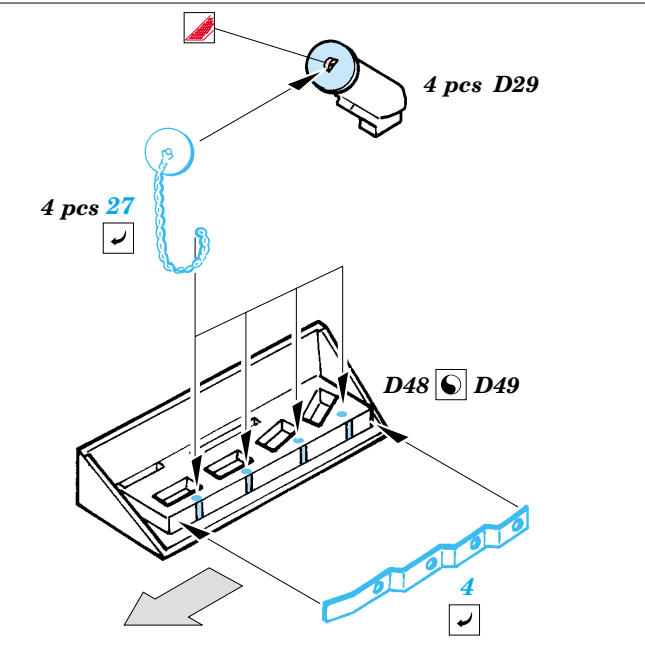

Type 87 JGSDF Recon Vehicle

1/35 scale detail set for Trumpeter kit No.00327 • sada detailů pro model 1/35 Trumpeter 00327

eduard

35 837

- APPLY EXPRESS MASK AND PAINT BEFORE GLUING
POUŽÍT EXPRESS MASK NABARVIT PŘED SLEPENÍM
- SYMMETRICAL ASSEMBLY
SYMETRICKÁ MONTÁŽ
- REMOVE
ODSTRANIT
- GRIND
OBROUSIT
- DRILL HOLE
VRTÁT OTVOR
- BEND
OHNOUT
- OPTION
VOLBA
- REPLACE
NAHRADIT

ORIGINAL KIT PARTS
PŮVODNÍ DÍLY STAVEBNICE

PHOTO-ETCHED PARTS
LEPTANÉ DÍLY

PARTS TO BE REMOVED
DÍLY K ODSTRANĚNÍ

FILL
TMELIT

References : Ground Power 7/2005 No. 134
Tank Magazine 1993 Vol.16 No.3