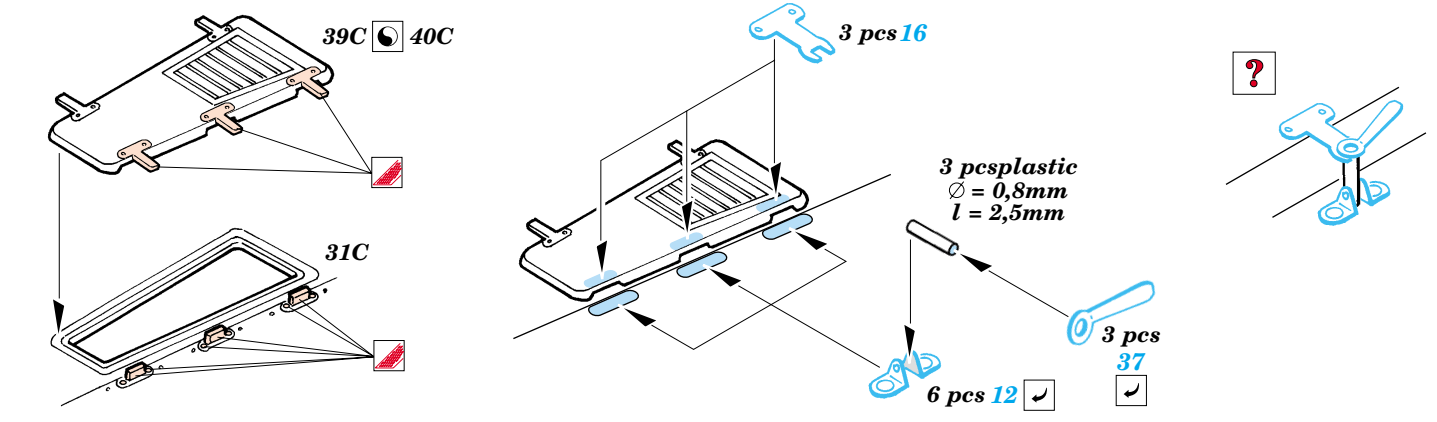

# AB-41 Autoblinda

eduard

35 829

1/35 scale detail set for Italeri kit No.6442 • sada detailů pro model 1/35 Italeri 6442

- |  |                                                                                          |  |                     |
|--|------------------------------------------------------------------------------------------|--|---------------------|
|  | APPLY EXPRESS MASK AND PAINT BEFORE GLUING<br>POUŽIT EXPRESS MASK NABARVIT PŘED SLEPENÍM |  | BEND<br>OHNOUT      |
|  | SYMMETRICAL ASSEMBLY<br>SYMETRICKÁ MONTÁŽ                                                |  | OPTION<br>VOLBA     |
|  | REMOVE<br>ODSTRANIT                                                                      |  | REPLACE<br>NAHRADIT |
|  | GRIND<br>OBROUSIT                                                                        |  |                     |
|  | DRILL HOLE<br>VRTAT OTVOR                                                                |  |                     |

ORIGINAL KIT PARTS  
PŮVODNÍ DÍLY STAVEBNICE

PHOTO-ETCHED PARTS  
LEPTANÉ DÍLY

PARTS TO BE REMOVED  
DÍLY K ODSTRANĚNÍ

FILL  
TMELIT

References : Panzer 12/2002  
<http://cavaleriailaliana.ipupdater.com>  
<http://xoomer.virgilio.it/vespa21/ga.htm>