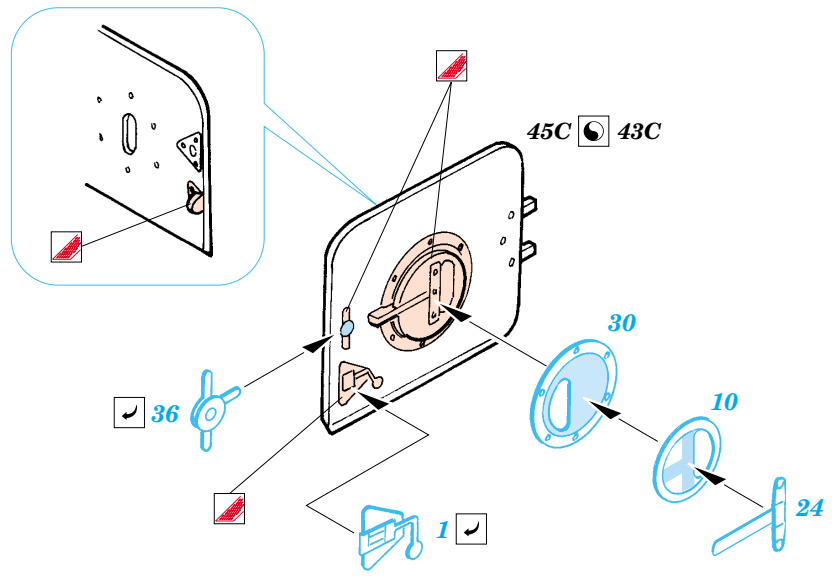

# AB-41 Autoblinda

eduard

35 829

1/35 scale detail set for Italeri kit No.6442 • sada detailů pro model 1/35 Italeri 6442

- |  |                                                                                          |  |                     |
|--|------------------------------------------------------------------------------------------|--|---------------------|
|  | APPLY EXPRESS MASK AND PAINT BEFORE GLUING<br>POUŽIT EXPRESS MASK NABARVIT PŘED SLEPENÍM |  | BEND<br>OHNOUT      |
|  | SYMMETRICAL ASSEMBLY<br>SYMETRICKÁ MONTÁŽ                                                |  | OPTION<br>VOLBA     |
|  | REMOVE<br>ODSTRANIT                                                                      |  | REPLACE<br>NAHRADIT |
|  | GRIND<br>OBROUSIT                                                                        |  |                     |
|  | DRILL HOLE<br>VRTAT OTVOR                                                                |  |                     |

ORIGINAL KIT PARTS  
PŮVODNÍ DÍLY STAVEBNICE

PHOTO-ETCHED PARTS  
LEPTANÉ DÍLY

PARTS TO BE REMOVED  
DÍLY K ODSTRANĚNÍ

FILL  
TMELIT

References : Panzer 12/2002  
<http://cavaleriailaliana.ipupdater.com>  
<http://xoomer.virgilio.it/vespa21/ga.htm>