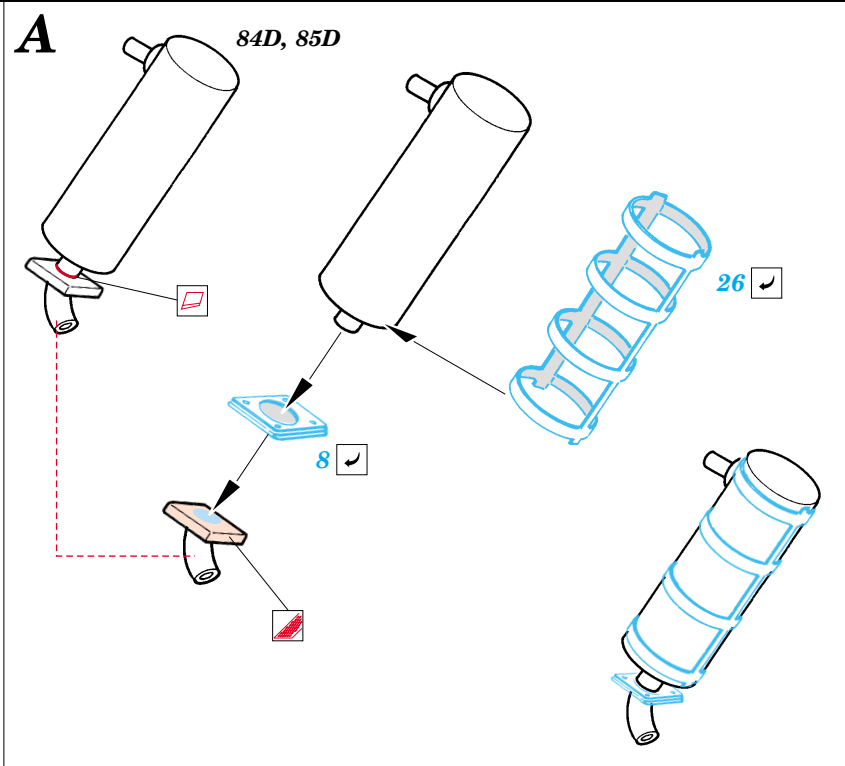

# AB-41 Autoblinda

eduard

35 829

1/35 scale detail set for Italeri kit No.6442 • sada detailů pro model 1/35 Italeri 6442

- |  |                                                                                          |  |                     |
|--|------------------------------------------------------------------------------------------|--|---------------------|
|  | APPLY EXPRESS MASK AND PAINT BEFORE GLUING<br>POUŽIT EXPRESS MASK NABARVIT PŘED SLEPENÍM |  | BEND<br>OHNOUT      |
|  | SYMMETRICAL ASSEMBLY<br>SYMETRICKÁ MONTÁŽ                                                |  | OPTION<br>VOLBA     |
|  | REMOVE<br>ODSTRANIT                                                                      |  | REPLACE<br>NAHRADIT |
|  | GRIND<br>OBROUSIT                                                                        |  |                     |
|  | DRILL HOLE<br>VRTAT OTVOR                                                                |  |                     |

ORIGINAL KIT PARTS  
PŮVODNÍ DÍLY STAVEBNICE

PHOTO-ETCHED PARTS  
LEPTANÉ DÍLY

PARTS TO BE REMOVED  
DÍLY K ODSTRANĚNÍ

FILL  
TMELIT

References : Panzer 12/2002  
<http://cavaleriailaliana.ipupdater.com>  
<http://xoomer.virgilio.it/vespa21/ga.htm>