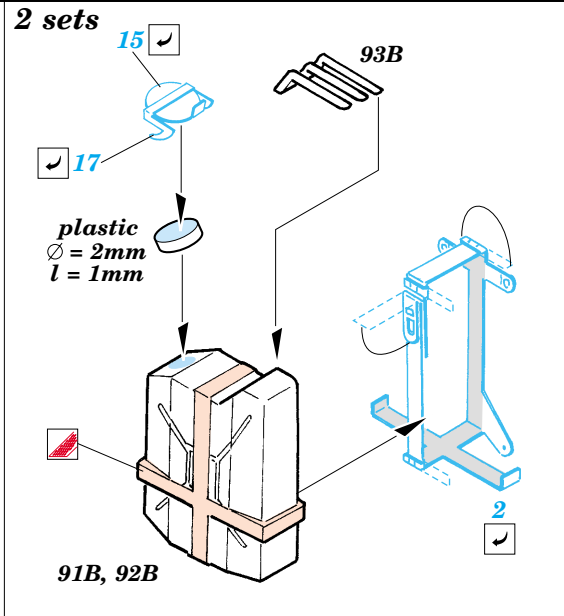

# AB-41 Autoblinda

eduard

35 829

1/35 scale detail set for Italeri kit No.6442 • sada detailů pro model 1/35 Italeri 6442

- |  |                                                                                          |  |                     |
|--|------------------------------------------------------------------------------------------|--|---------------------|
|  | APPLY EXPRESS MASK AND PAINT BEFORE GLUING<br>POUŽIT EXPRESS MASK NABARVIT PŘED SLEPENÍM |  | BEND<br>OHNOUT      |
|  | SYMMETRICAL ASSEMBLY<br>SYMETRICKÁ MONTÁŽ                                                |  | OPTION<br>VOLBA     |
|  | REMOVE<br>ODSTRANIT                                                                      |  | REPLACE<br>NAHRADIT |
|  | GRIND<br>OBROUSIT                                                                        |  |                     |
|  | DRILL HOLE<br>VRTAT OTVOR                                                                |  |                     |

ORIGINAL KIT PARTS  
PŮVODNÍ DÍLY STAVEBNICE

PHOTO-ETCHED PARTS  
LEPTANÉ DÍLY

PARTS TO BE REMOVED  
DÍLY K ODSTRANĚNÍ

FILL  
TMELIT

References : Panzer 12/2002  
<http://cavaleriailaliana.ipupdater.com>  
<http://xoomer.virgilio.it/vespa21/ga.htm>