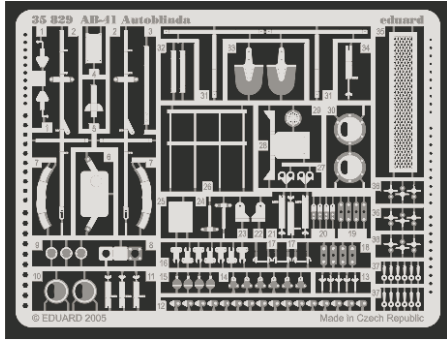

# AB-41 Autoblinda

eduard

35 829

1/35 scale detail set for Italeri kit No.6442 • sada detailů pro model 1/35 Italeri 6442

- |  |                                                                                          |  |                     |
|--|------------------------------------------------------------------------------------------|--|---------------------|
|  | APPLY EXPRESS MASK AND PAINT BEFORE GLUING<br>POUŽIT EXPRESS MASK NABARVIT PŘED SLEPENÍM |  | BEND<br>OHNOUT      |
|  | SYMMETRICAL ASSEMBLY<br>SYMETRICKÁ MONTÁŽ                                                |  | OPTION<br>VOLBA     |
|  | REMOVE<br>ODSTRANIT                                                                      |  | REPLACE<br>NAHRADIT |
|  | GRIND<br>OBROUSIT                                                                        |  |                     |
|  | DRILL HOLE<br>VRTAT OTVOR                                                                |  |                     |

ORIGINAL KIT PARTS  
PŮVODNÍ DÍLY STAVEBNICE

PHOTO-ETCHED PARTS  
LEPTANÉ DÍLY

PARTS TO BE REMOVED  
DÍLY K ODSTRANĚNÍ

FILL  
TMELIT

References : Panzer 12/2002  
<http://cavaleriailaliana.ipupdater.com>  
<http://xoomer.virgilio.it/vespa21/ga.htm>