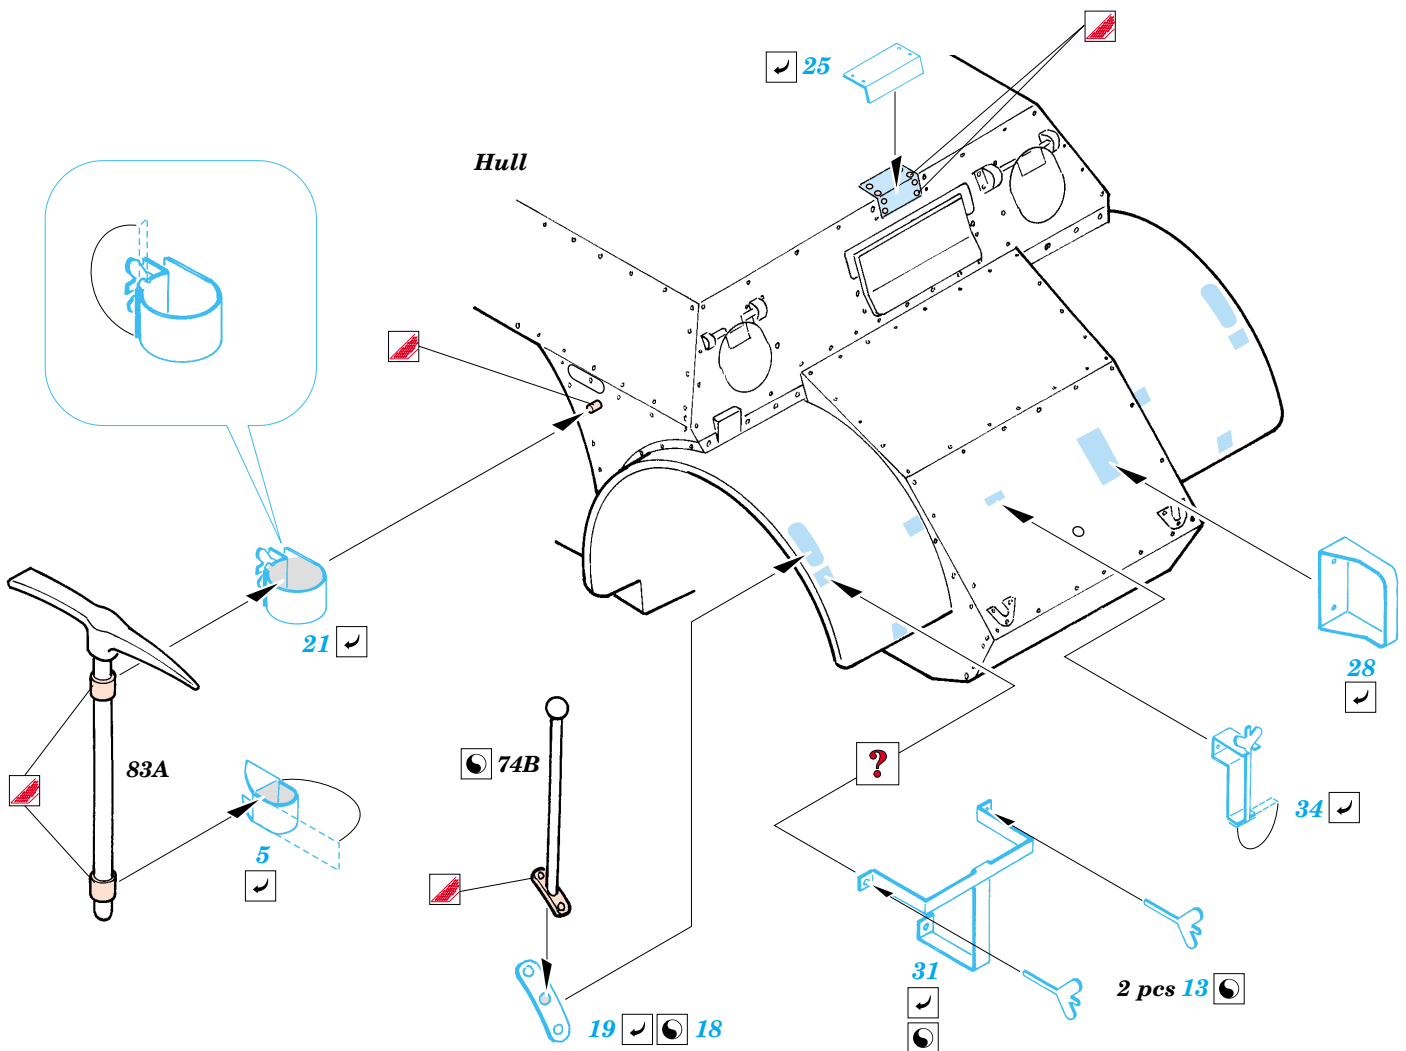

# AB-41 Autoblinda

eduard

35 829

1/35 scale detail set for Italeri kit No.6442 • sada detailů pro model 1/35 Italeri 6442

- |  |                                                                                          |  |                     |
|--|------------------------------------------------------------------------------------------|--|---------------------|
|  | APPLY EXPRESS MASK AND PAINT BEFORE GLUING<br>POUŽIT EXPRESS MASK NABARVIT PŘED SLEPENÍM |  | BEND<br>OHNOUT      |
|  | SYMMETRICAL ASSEMBLY<br>SYMETRICKÁ MONTÁŽ                                                |  | OPTION<br>VOLBA     |
|  | REMOVE<br>ODSTRANIT                                                                      |  | REPLACE<br>NAHRADIT |
|  | GRIND<br>OBROUSIT                                                                        |  |                     |
|  | DRILL HOLE<br>VRTAT OTVOR                                                                |  |                     |

ORIGINAL KIT PARTS  
PŮVODNÍ DÍLY STAVEBNICE

PHOTO-ETCHED PARTS  
LEPTANÉ DÍLY

PARTS TO BE REMOVED  
DÍLY K ODSTRANĚNÍ

FILL  
TMELIT

References : Panzer 12/2002  
<http://cavaleriailaliana.ipupdater.com>  
<http://xoomer.virgilio.it/vespa21/ga.htm>