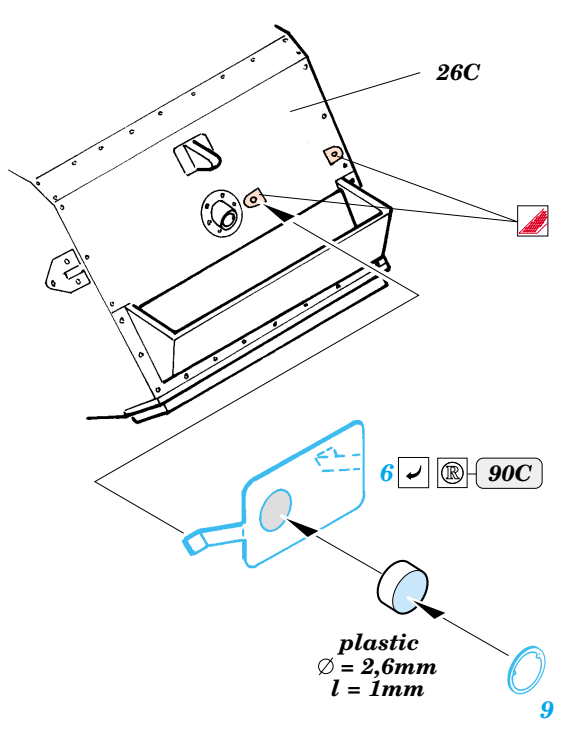

# AB-41 Autoblinda

eduard

35 829

1/35 scale detail set for Italeri kit No.6442 • sada detailů pro model 1/35 Italeri 6442

- |  |                                                                                          |  |                     |
|--|------------------------------------------------------------------------------------------|--|---------------------|
|  | APPLY EXPRESS MASK AND PAINT BEFORE GLUING<br>POUŽIT EXPRESS MASK NABARVIT PŘED SLEPENÍM |  | BEND<br>OHNOUT      |
|  | SYMMETRICAL ASSEMBLY<br>SYMETRICKÁ MONTÁŽ                                                |  | OPTION<br>VOLBA     |
|  | REMOVE<br>ODSTRANIT                                                                      |  | REPLACE<br>NAHRADIT |
|  | GRIND<br>OBROUSIT                                                                        |  |                     |
|  | DRILL HOLE<br>VRTAT OTVOR                                                                |  |                     |

ORIGINAL KIT PARTS  
PŮVODNÍ DÍLY STAVEBNICE

PHOTO-ETCHED PARTS  
LEPTANÉ DÍLY

PARTS TO BE REMOVED  
DÍLY K ODSTRANĚNÍ

FILL  
TMELIT

References : Panzer 12/2002  
<http://cavaleriailaliana.ipupdater.com>  
<http://xoomer.virgilio.it/vespa21/ga.htm>