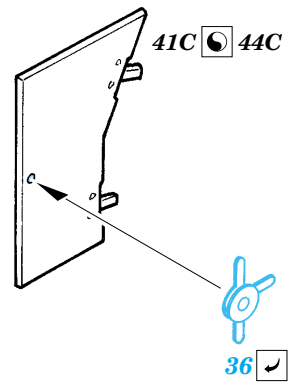

# AB-41 Autoblinda

eduard

35 829

1/35 scale detail set for Italeri kit No.6442 • sada detailů pro model 1/35 Italeri 6442

- |  |                                                                                          |  |                     |
|--|------------------------------------------------------------------------------------------|--|---------------------|
|  | APPLY EXPRESS MASK AND PAINT BEFORE GLUING<br>POUŽIT EXPRESS MASK NABARVIT PŘED SLEPENÍM |  | BEND<br>OHNOUT      |
|  | SYMMETRICAL ASSEMBLY<br>SYMETRICKÁ MONTÁŽ                                                |  | OPTION<br>VOLBA     |
|  | REMOVE<br>ODSTRANIT                                                                      |  | REPLACE<br>NAHRADIT |
|  | GRIND<br>OBROUSIT                                                                        |  |                     |
|  | DRILL HOLE<br>VRTAT OTVOR                                                                |  |                     |

ORIGINAL KIT PARTS  
PŮVODNÍ DÍLY STAVEBNICE

PHOTO-ETCHED PARTS  
LEPTANÉ DÍLY

PARTS TO BE REMOVED  
DÍLY K ODSTRANĚNÍ

FILL  
TMELIT

References : Panzer 12/2002  
<http://cavaleriailaliana.ipupdater.com>  
<http://xoomer.virgilio.it/vespa21/ga.htm>