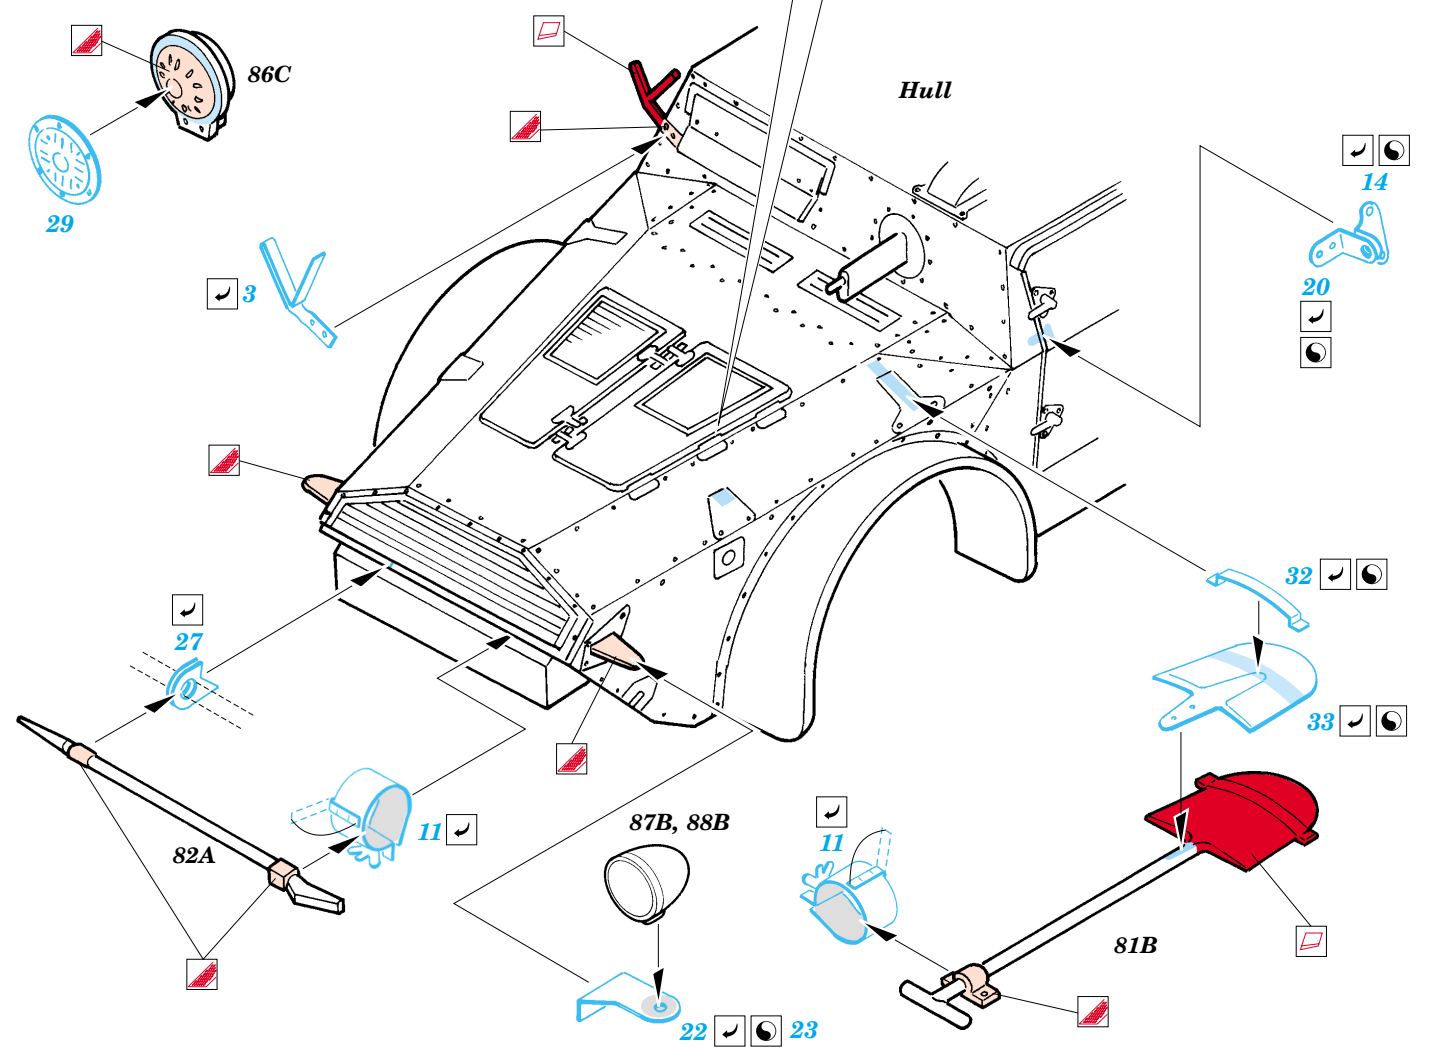

# AB-41 Autoblinda

eduard

35 829

1/35 scale detail set for Italeri kit No.6442 • sada detailů pro model 1/35 Italeri 6442

- |  |                                                                                          |  |                     |
|--|------------------------------------------------------------------------------------------|--|---------------------|
|  | APPLY EXPRESS MASK AND PAINT BEFORE GLUING<br>POUŽIT EXPRESS MASK NABARVIT PŘED SLEPENÍM |  | BEND<br>OHNOUT      |
|  | SYMMETRICAL ASSEMBLY<br>SYMETRICKÁ MONTÁŽ                                                |  | OPTION<br>VOLBA     |
|  | REMOVE<br>ODSTRANIT                                                                      |  | REPLACE<br>NAHRADIT |
|  | GRIND<br>OBROUSIT                                                                        |  |                     |
|  | DRILL HOLE<br>VRTAT OTVOR                                                                |  |                     |

ORIGINAL KIT PARTS  
PŮVODNÍ DÍLY STAVEBNICE

PHOTO-ETCHED PARTS  
LEPTANÉ DÍLY

PARTS TO BE REMOVED  
DÍLY K ODSTRANĚNÍ

FILL  
TMELIT

References : Panzer 12/2002  
<http://cavaleriailaliana.ipupdater.com>  
<http://xoomer.virgilio.it/vespa21/ga.htm>