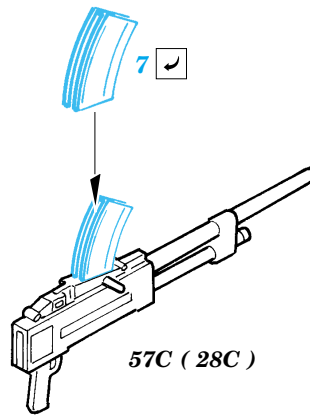

# AB-41 Autoblinda

eduard

35 829

1/35 scale detail set for Italeri kit No.6442 • sada detailů pro model 1/35 Italeri 6442

- |  |                                                                                          |  |                     |
|--|------------------------------------------------------------------------------------------|--|---------------------|
|  | APPLY EXPRESS MASK AND PAINT BEFORE GLUING<br>POUŽIT EXPRESS MASK NABARVIT PŘED SLEPENÍM |  | BEND<br>OHNOUT      |
|  | SYMMETRICAL ASSEMBLY<br>SYMETRICKÁ MONTÁŽ                                                |  | OPTION<br>VOLBA     |
|  | REMOVE<br>ODSTRANIT                                                                      |  | REPLACE<br>NAHRADIT |
|  | GRIND<br>OBROUSIT                                                                        |  |                     |
|  | DRILL HOLE<br>VRTAT OTVOR                                                                |  |                     |

ORIGINAL KIT PARTS  
PŮVODNÍ DÍLY STAVEBNICE

PHOTO-ETCHED PARTS  
LEPTANÉ DÍLY

PARTS TO BE REMOVED  
DÍLY K ODSTRANĚNÍ

FILL  
TMELIT

References : Panzer 12/2002  
<http://cavaleriailaliana.ipupdater.com>  
<http://xoomer.virgilio.it/vespa21/ga.htm>