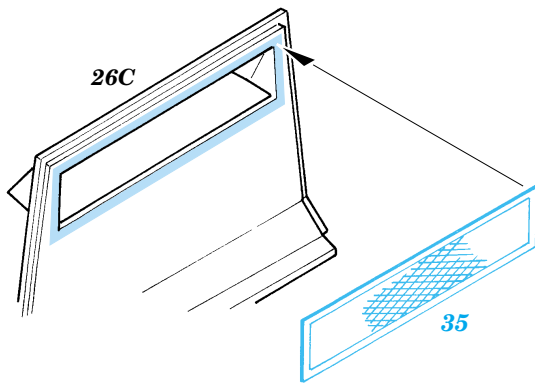

AB-41 Autoblinda

eduard

35 829

1/35 scale detail set for Italeri kit No.6442 • sada detailů pro model 1/35 Italeri 6442

	APPLY EXPRESS MASK AND PAINT BEFORE GLUING POUŽIT EXPRESS MASK NABARVIT PŘED SLEPENÍM		BEND OHNOUT
	SYMMETRICAL ASSEMBLY SYMETRICKÁ MONTÁŽ		OPTION VOLBA
	REMOVE ODSTRANIT		REPLACE NAHRADIT
	GRIND OBROUSIT		
	DRILL HOLE VRTAT OTVOR		

ORIGINAL KIT PARTS
PŮVODNÍ DÍLY STAVEBNICE

PHOTO-ETCHED PARTS
LEPTANÉ DÍLY

PARTS TO BE REMOVED
DÍLY K ODSTRANĚNÍ

FILL
TMELIT