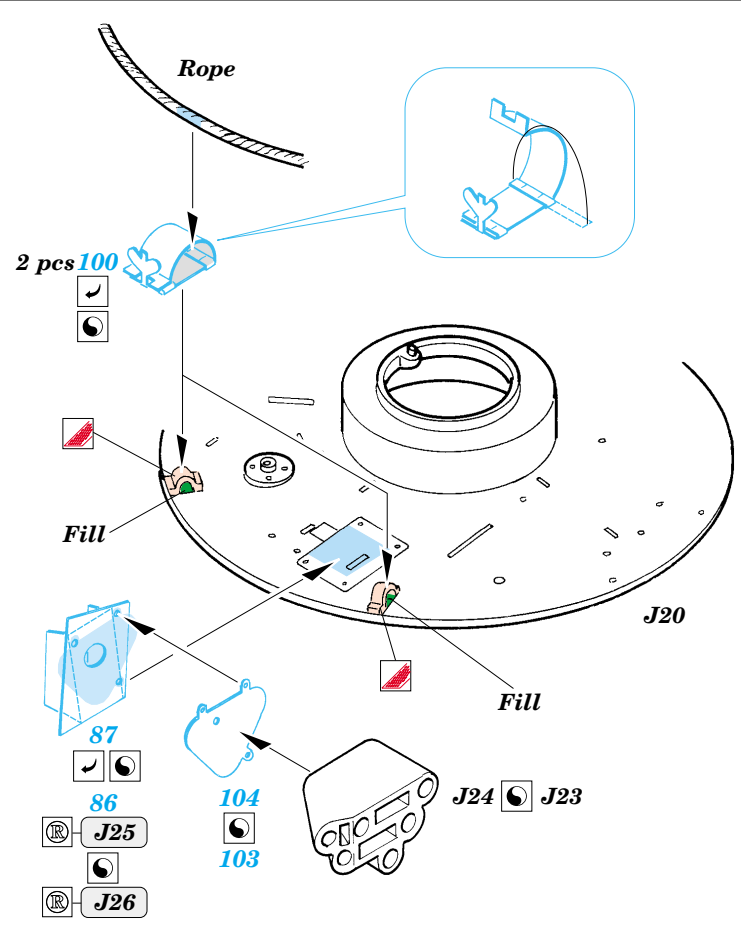

M-1 Panther Mineclearing Tank

1/35 scale detail set for Trumpeter No.00346 kit • sada detailů pro model 1/35 Trumpeter 00346

eduard

35 823

Film

- | | | | |
|--|--|--|---------------------|
| | APPLY EXPRESS MASK AND PAINT BEFORE GLUING
POUŽÍT EXPRESS MASK NABARVIT PŘED SLEPENÍM | | BEND
OHNOUT |
| | SYMMETRICAL ASSEMBLY
SYMETRICKÁ MONTÁŽ | | OPTION
VOLBA |
| | REMOVE
ODSTRANIT | | REPLACE
NAHRADIT |
| | GRIND
OBROUSIT | | |
| | DRILL HOLE
VRTAT OTVOR | | |

ORIGINAL KIT PARTS
PŮVODNÍ DÍLY STAVEBNICE

PHOTO-ETCHED PARTS
LEPTANÉ DÍLY

PARTS TO BE REMOVED
DÍLY K ODSTRANĚNÍ

FILL
TMELIT

2 sets

Film D

Mine plow

Mine plow