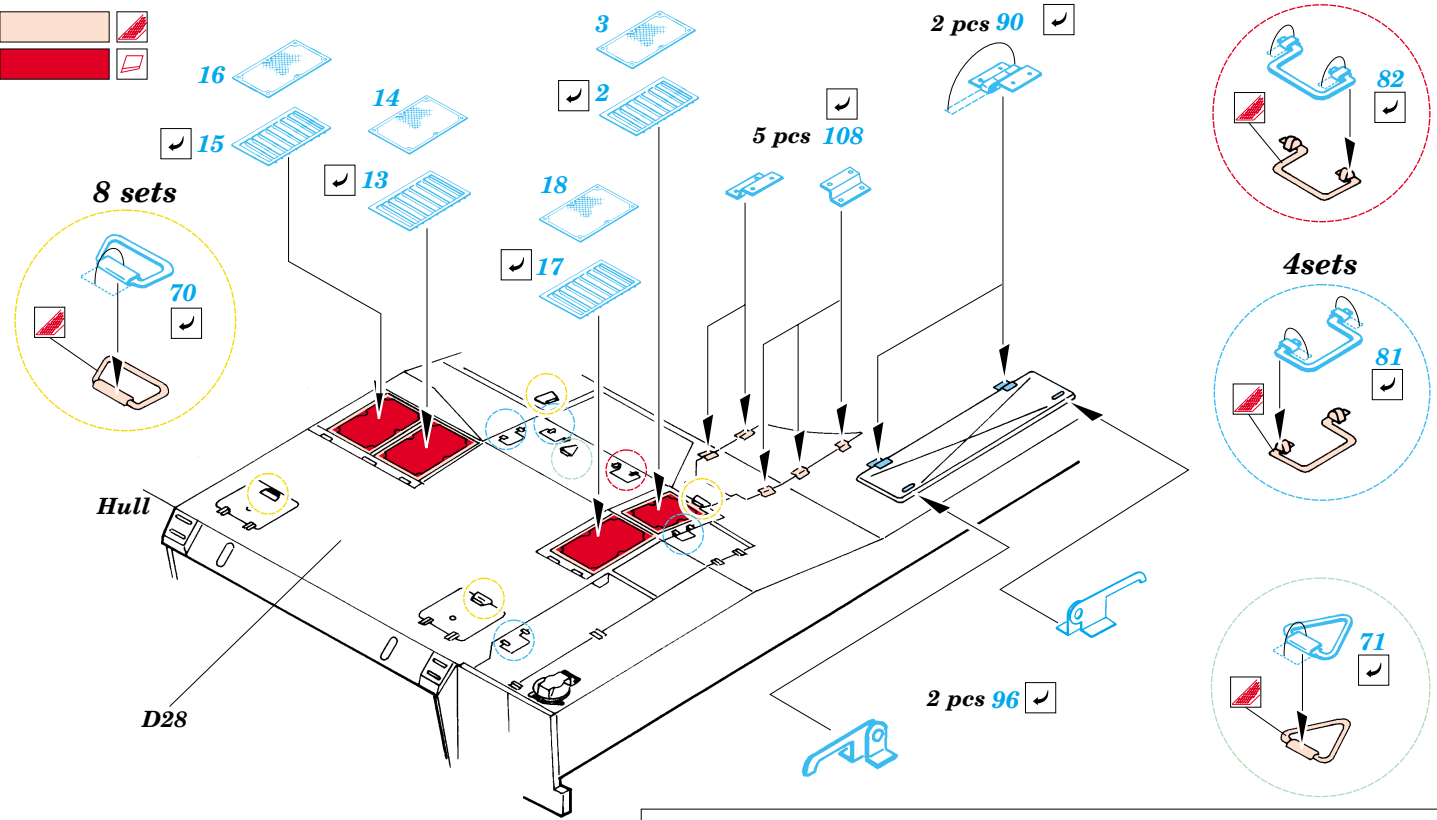

ORIGINAL KIT PARTS
PŮVODNÍ DÍLY STAVEBNICE

PHOTO-ETCHED PARTS
LEPTANÉ DÍLY

PARTS TO BE REMOVED
DÍLY K ODSTRANĚNÍ

FILL
TMELIT

2 sets

Film D

Mine plow

Mine plow