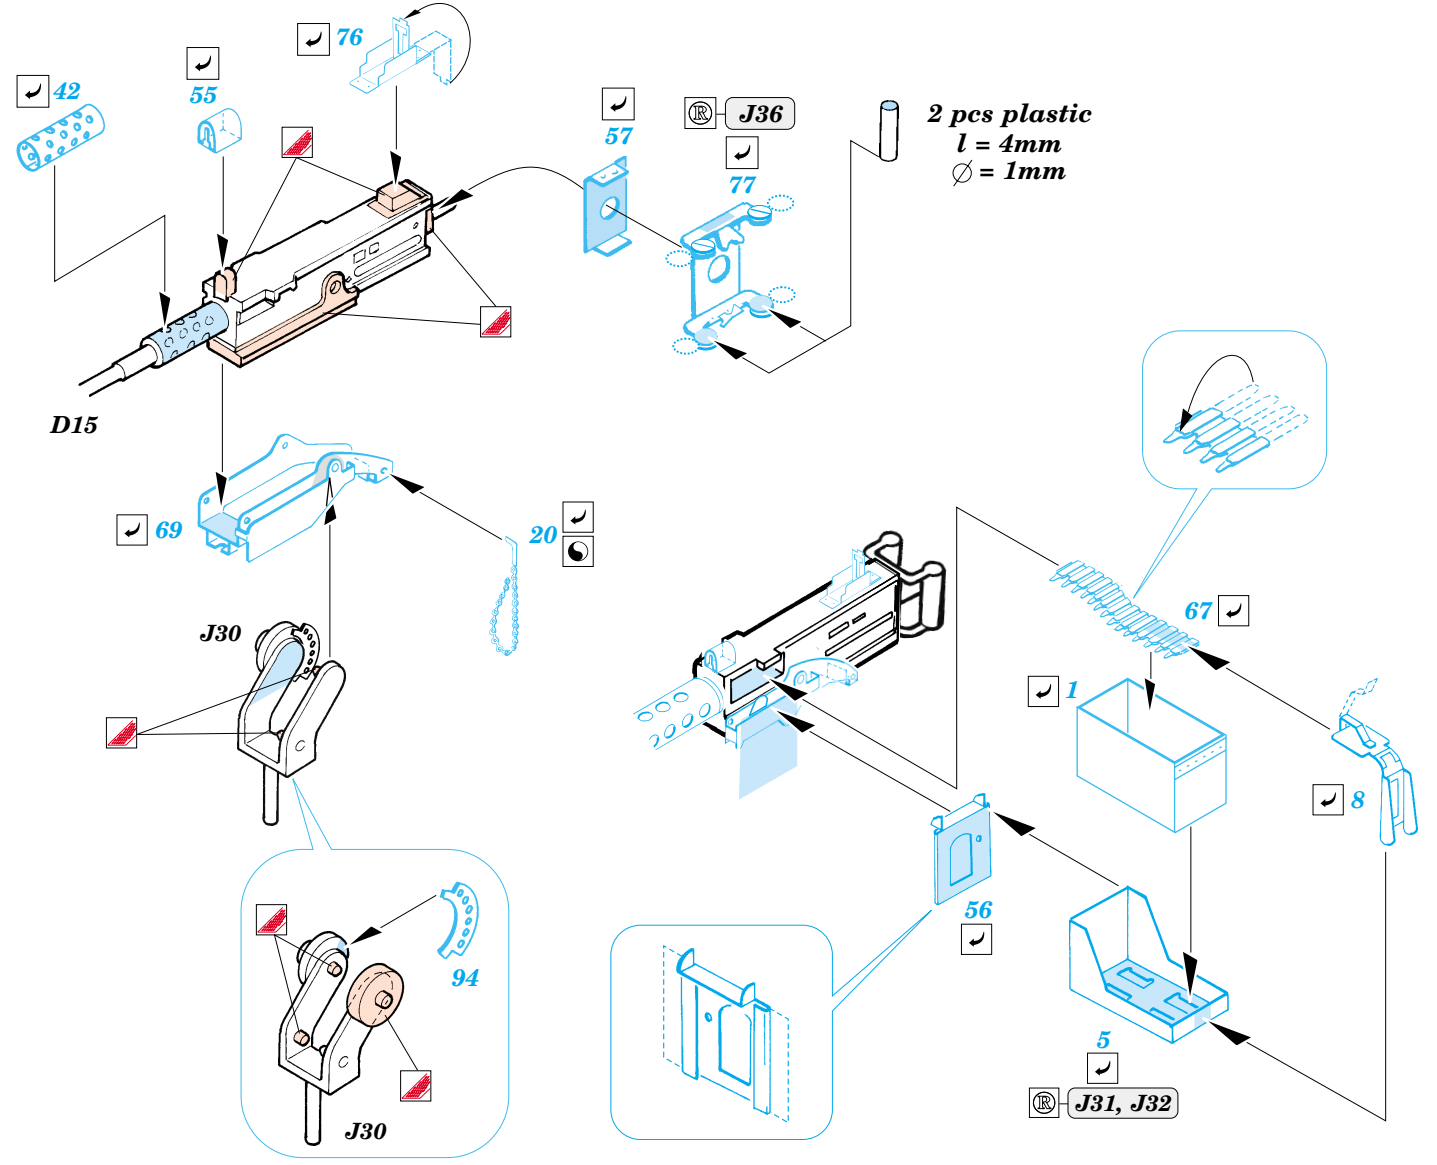

ORIGINAL KIT PARTS
PŮVODNÍ DÍLY STAVEBNICE

PHOTO-ETCHED PARTS
LEPTANÉ DÍLY

PARTS TO BE REMOVED
DÍLY K ODSTRANĚNÍ

FILL
TMELIT

2 sets

Film D

Mine plow

Mine plow