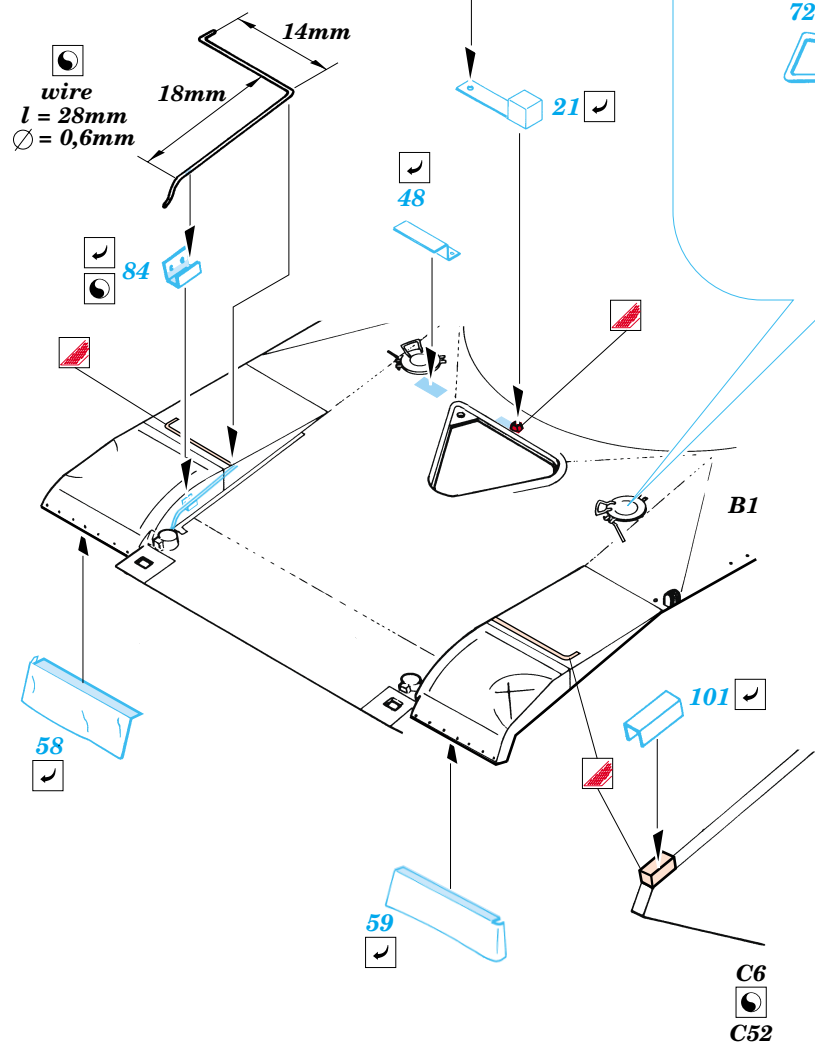

M-1 Panther Mineclearing Tank

1/35 scale detail set for Trumpeter No.00346 kit • sada detailů pro model 1/35 Trumpeter 00346

eduard

35 823

Film

- | | | | |
|--|--|--|---------------------|
| | APPLY EXPRESS MASK AND PAINT BEFORE GLUING
POUŽÍT EXPRESS MASK NABARVIT PŘED SLEPENÍM | | BEND
OHNOUT |
| | SYMMETRICAL ASSEMBLY
SYMETRICKÁ MONTÁŽ | | OPTION
VOLBA |
| | REMOVE
ODSTRANIT | | REPLACE
NAHRADIT |
| | GRIND
OBROUSIT | | |
| | DRILL HOLE
VRTAT OTVOR | | |

ORIGINAL KIT PARTS
PŮVODNÍ DÍLY STAVEBNICE

PHOTO-ETCHED PARTS
LEPTANÉ DÍLY

PARTS TO BE REMOVED
DÍLY K ODSTRANĚNÍ

FILL
TMELIT

2 sets

Film D

Mine plow

Mine plow