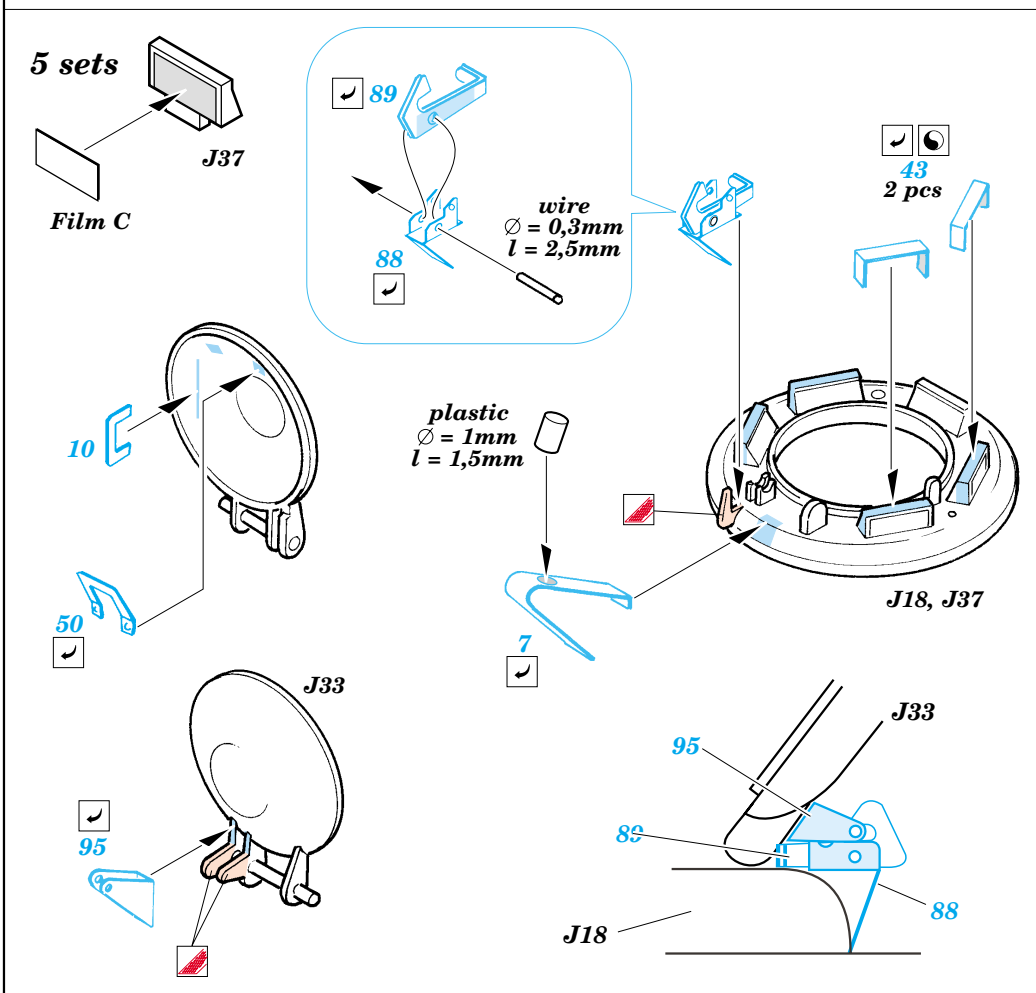

M-1 Panther Mineclearing Tank

1/35 scale detail set for Trumpeter No.00346 kit • sada detailů pro model 1/35 Trumpeter 00346

eduard

35 823

Film

- | | | | |
|--|--|--|---------------------|
| | APPLY EXPRESS MASK AND PAINT BEFORE GLUING
POUŽÍT EXPRESS MASK NABARVIT PŘED SLEPENÍM | | BEND
OHNOUT |
| | SYMMETRICAL ASSEMBLY
SYMETRICKÁ MONTÁŽ | | OPTION
VOLBA |
| | REMOVE
ODSTRANIT | | REPLACE
NAHRADIT |
| | GRIND
OBROUSIT | | |
| | DRILL HOLE
VRTAT OTVOR | | |

ORIGINAL KIT PARTS
PŮVODNÍ DÍLY STAVEBNICE

PHOTO-ETCHED PARTS
LEPTANÉ DÍLY

PARTS TO BE REMOVED
DÍLY K ODSTRANĚNÍ

FILL
TMELIT

2 sets

Film D

Mine plow

Mine plow