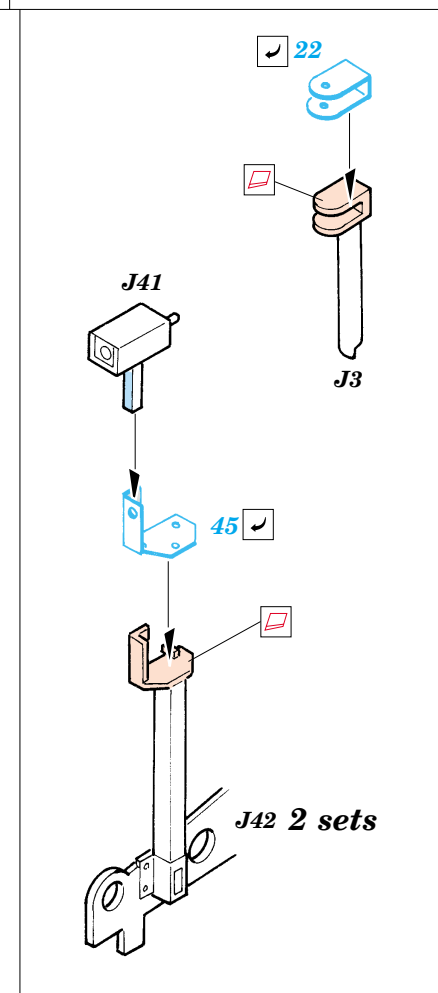

M-1 Panther Mineclearing Tank

1/35 scale detail set for Trumpeter No.00346 kit • sada detailů pro model 1/35 Trumpeter 00346

eduard

35 823

Film

- | | | | |
|--|--|--|---------------------|
| | APPLY EXPRESS MASK AND PAINT BEFORE GLUING
POUŽÍT EXPRESS MASK NABARVIT PŘED SLEPENÍM | | BEND
OHNOUT |
| | SYMMETRICAL ASSEMBLY
SYMETRICKÁ MONTÁŽ | | OPTION
VOLBA |
| | REMOVE
ODSTRANIT | | REPLACE
NAHRADIT |
| | GRIND
OBROUSIT | | |
| | DRILL HOLE
VRTAT OTVOR | | |

ORIGINAL KIT PARTS
PŮVODNÍ DÍLY STAVEBNICE

PHOTO-ETCHED PARTS
LEPTANÉ DÍLY

PARTS TO BE REMOVED
DÍLY K ODSTRANĚNÍ

FILL
TMELIT

2 sets

Film D

Mine plow

Mine plow