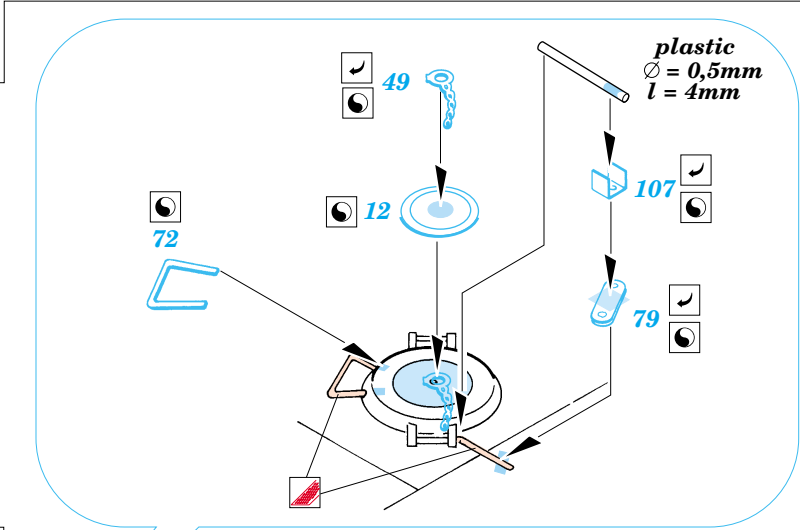

ORIGINAL KIT PARTS
PŮVODNÍ DÍLY STAVEBNICE

PHOTO-ETCHED PARTS
LEPTANÉ DÍLY

PARTS TO BE REMOVED
DÍLY K ODSTRANĚNÍ

FILL
TMELIT

2 sets

Film D

Mine plow

Mine plow