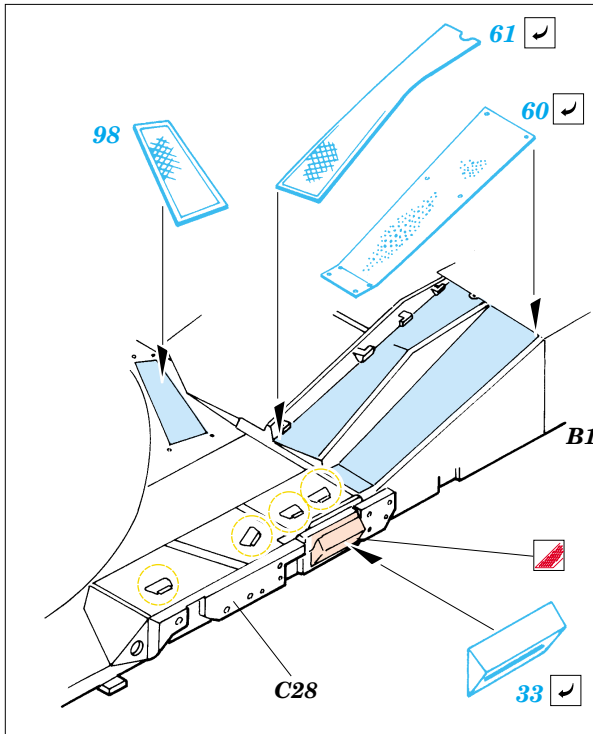

M-1 Panther Mineclearing Tank

1/35 scale detail set for Trumpeter No.00346 kit • sada detailů pro model 1/35 Trumpeter 00346

eduard

35 823

Film

- | | | | |
|--|--|--|---------------------|
| | APPLY EXPRESS MASK AND PAINT BEFORE GLUING
POUŽÍT EXPRESS MASK NABARVIT PŘED SLEPENÍM | | BEND
OHNOUT |
| | SYMMETRICAL ASSEMBLY
SYMETRICKÁ MONTÁŽ | | OPTION
VOLBA |
| | REMOVE
ODSTRANIT | | REPLACE
NAHRADIT |
| | GRIND
OBROUSIT | | |
| | DRILL HOLE
VRTAT OTVOR | | |

ORIGINAL KIT PARTS
PŮVODNÍ DÍLY STAVEBNICE

PHOTO-ETCHED PARTS
LEPTANÉ DÍLY

PARTS TO BE REMOVED
DÍLY K ODSTRANĚNÍ

FILL
TMELIT

2 sets

Film D

Mine plow

Mine plow