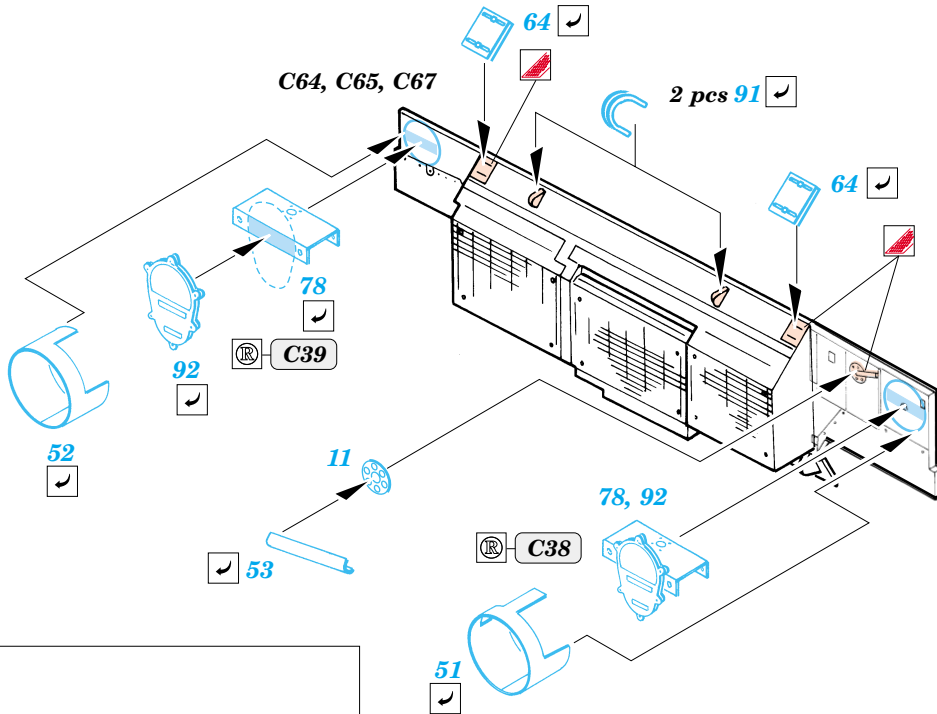

M-1 Panther Mineclearing Tank

1/35 scale detail set for Trumpeter No.00346 kit • sada detailů pro model 1/35 Trumpeter 00346

eduard

35 823

Film

- | | | | |
|--|--|--|---------------------|
| | APPLY EXPRESS MASK AND PAINT BEFORE GLUING
POUŽÍT EXPRESS MASK NABARVIT PŘED SLEPENÍM | | BEND
OHNOUT |
| | SYMMETRICAL ASSEMBLY
SYMETRICKÁ MONTÁŽ | | OPTION
VOLBA |
| | REMOVE
ODSTRANIT | | REPLACE
NAHRADIT |
| | GRIND
OBROUSIT | | |
| | DRILL HOLE
VRTAT OTVOR | | |

ORIGINAL KIT PARTS
PŮVODNÍ DÍLY STAVEBNICE

PHOTO-ETCHED PARTS
LEPTANÉ DÍLY

PARTS TO BE REMOVED
DÍLY K ODSTRANĚNÍ

FILL
TMELIT

2 sets

Film D

Mine plow

Mine plow