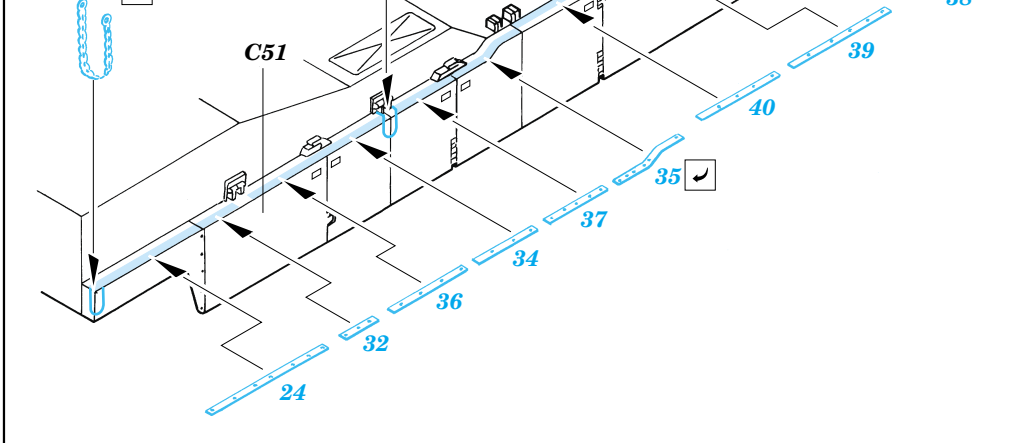

ORIGINAL KIT PARTS
PŮVODNÍ DÍLY STAVEBNICE

PHOTO-ETCHED PARTS
LEPTANÉ DÍLY

PARTS TO BE REMOVED
DÍLY K ODSTRANĚNÍ

FILL
TMELIT

2 sets

Film D

Mine plow

Mine plow