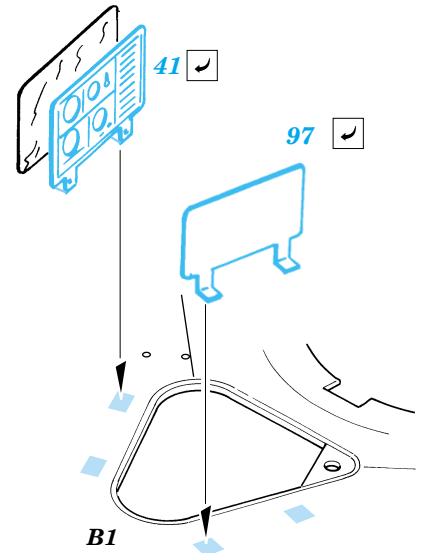

M-1 Panther Mineclearing Tank

1/35 scale detail set for Trumpeter No.00346 kit • sada detailů pro model 1/35 Trumpeter 00346

eduard

35 823

Film

- | | | | |
|--|--|--|---------------------|
| | APPLY EXPRESS MASK AND PAINT BEFORE GLUING
POUŽÍT EXPRESS MASK NABARVIT PŘED SLEPENÍM | | BEND
OHNOUT |
| | SYMMETRICAL ASSEMBLY
SYMETRICKÁ MONTÁŽ | | OPTION
VOLBA |
| | REMOVE
ODSTRANIT | | REPLACE
NAHRADIT |
| | GRIND
OBROUSIT | | |
| | DRILL HOLE
VRTAT OTVOR | | |

ORIGINAL KIT PARTS
PŮVODNÍ DÍLY STAVEBNICE

PHOTO-ETCHED PARTS
LEPTANÉ DÍLY

PARTS TO BE REMOVED
DÍLY K ODSTRANĚNÍ

FILL
TMELIT

2 sets

Film D

Mine plow

Mine plow