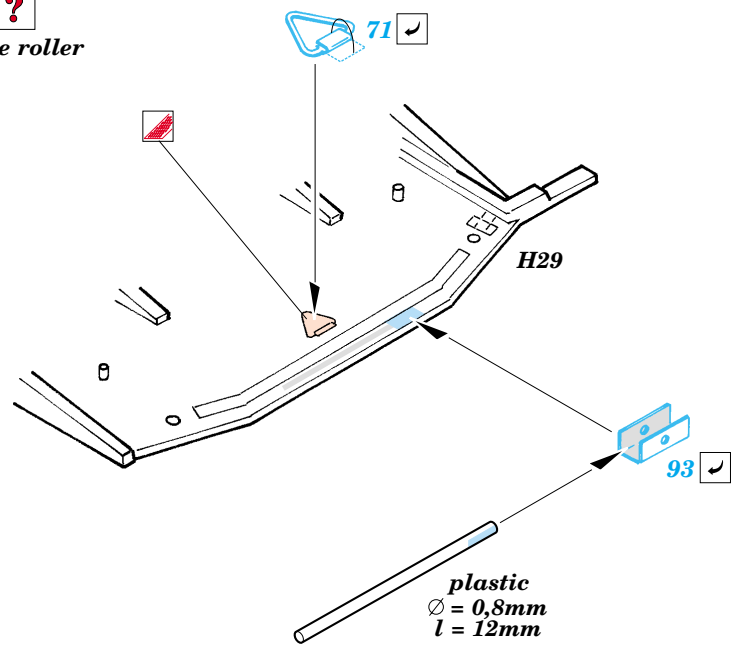

Mine roller