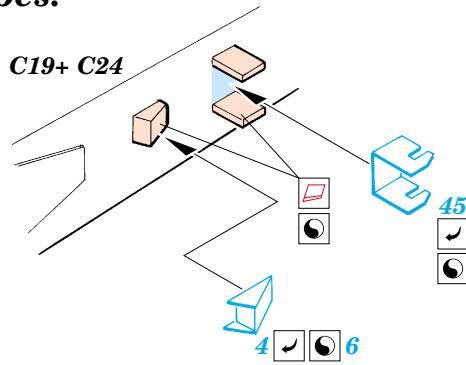

## 35 822

- APPLY EXPRESS MASK AND PAINT BEFORE GLUING  
POUŽIT EXPRESS MASK NABARVIT PŘED SLEPENÍM
- SYMMETRICAL ASSEMBLY  
SYMETRICKÁ MONTÁŽ
- REMOVE  
ODSTRANIT
- GRIND  
OBROUSIT
- DRILL HOLE  
VRTAT OTVOR
- BEND  
OHNOUT
- OPTION  
VOLBA
- REPLACE  
NAHRADIT

ORIGINAL KIT PARTS  
PŮVODNÍ DÍLY STAVEBNICE
  PHOTO-ETCHED PARTS  
LEPTANÉ DÍLY
  PARTS TO BE REMOVED  
DÍLY K ODSTRANĚNÍ
  FILL  
TMELIT

2 pcs.

10 pcs.

F28 F30

C19+ C24

2 pcs.

2 pcs. H2+ H3

2 pcs.