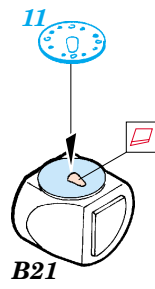

# Flak 18 88mm

eduard

1/35 scale detail set for AFV Club kit 35 088 • sada detailů pro model 1/35 AFV Club 35 088

## 35 822

- APPLY EXPRESS MASK AND PAINT BEFORE GLUING  
POUŽIT EXPRESS MASK NABARVIT PŘED SLEPENÍM
- SYMMETRICAL ASSEMBLY  
SYMETRICKÁ MONTÁŽ
- REMOVE  
ODSTRANIT
- GRIND  
OBROUSIT
- DRILL HOLE  
VRTAT OTVOR
- BEND  
OHNOUT
- OPTION  
VOLBA
- REPLACE  
NAHRADIT

ORIGINAL KIT PARTS  
PŮVODNÍ DÍLY STAVEBNICE
  PHOTO-ETCHED PARTS  
LEPTANÉ DÍLY
  PARTS TO BE REMOVED  
DÍLY K ODSTRANĚNÍ
  FILL  
TMELIT

2 pcs.

10 pcs.

F28 F30

C19+ C24

2 pcs.

2 pcs. H2+ H3

2 pcs.