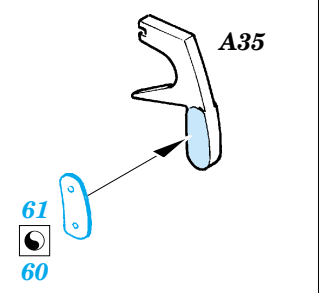

# Flak 18 88mm

eduard

1/35 scale detail set for AFV Club kit 35 088 • sada detailů pro model 1/35 AFV Club 35 088

## 35 822

- APPLY EXPRESS MASK AND PAINT BEFORE GLUING  
POUŽIT EXPRESS MASK NABARVIT PŘED SLEPENÍM
- SYMMETRICAL ASSEMBLY  
SYMETRICKÁ MONTÁŽ
- REMOVE  
ODSTRANIT
- GRIND  
OBROUSIT
- DRILL HOLE  
VRTAT OTVOR
- BEND  
OHNOUT
- OPTION  
VOLBA
- REPLACE  
NAHRADIT

ORIGINAL KIT PARTS  
PŮVODNÍ DÍLY STAVEBNICE
  PHOTO-ETCHED PARTS  
LEPTANÉ DÍLY
  PARTS TO BE REMOVED  
DÍLY K ODSTRANĚNÍ
  FILL  
TMELIT

2 pcs.

10 pcs.

F28 F30

C19+ C24

2 pcs.

2 pcs. H2+ H3

2 pcs.