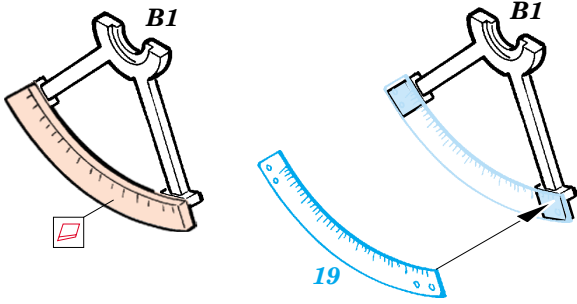

# Flak 18 88mm

eduard

1/35 scale detail set for AFV Club kit 35 088 • sada detailů pro model 1/35 AFV Club 35 088

## 35 822

- APPLY EXPRESS MASK AND PAINT BEFORE GLUING  
POUŽIT EXPRESS MASK NABARVIT PŘED SLEPENÍM
- SYMMETRICAL ASSEMBLY  
SYMETRICKÁ MONTÁŽ
- REMOVE  
ODSTRANIT
- GRIND  
OBROUSIT
- DRILL HOLE  
VRTAT OTVOR
- BEND  
OHNOUT
- OPTION  
VOLBA
- REPLACE  
NAHRADIT

ORIGINAL KIT PARTS  
PŮVODNÍ DÍLY STAVEBNICE
  PHOTO-ETCHED PARTS  
LEPTANÉ DÍLY
  PARTS TO BE REMOVED  
DÍLY K ODSTRANĚNÍ
  FILL  
TMELIT

2 pcs.

10 pcs.

F28 F30

C19+ C24

2 pcs.

2 pcs. H2+ H3

2 pcs.