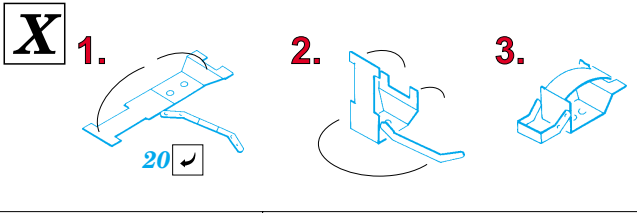

## 35 822

- APPLY EXPRESS MASK AND PAINT BEFORE GLUING  
POUŽIT EXPRESS MASK NABARVIT PŘED SLEPENÍM
- SYMMETRICAL ASSEMBLY  
SYMETRICKÁ MONTÁŽ
- REMOVE  
ODSTRANIT
- GRIND  
OBROUSIT
- DRILL HOLE  
VRTAT OTVOR
- BEND  
OHNOUT
- OPTION  
VOLBA
- REPLACE  
NAHRADIT

ORIGINAL KIT PARTS  
PŮVODNÍ DÍLY STAVEBNICE
  PHOTO-ETCHED PARTS  
LEPTANÉ DÍLY
  PARTS TO BE REMOVED  
DÍLY K ODSTRANĚNÍ
  FILL  
TMELIT

2 pcs.

10 pcs.

F28 F30

C19+ C24

2 pcs.

2 pcs. H2+ H3

2 pcs.