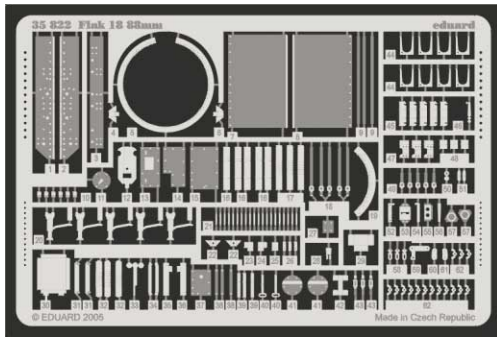

# Flak 18 88mm

eduard

1/35 scale detail set for AFV Club kit 35 088 • sada detailů pro model 1/35 AFV Club 35 088

## 35 822

- APPLY EXPRESS MASK AND PAINT BEFORE GLUING  
POUŽIT EXPRESS MASK NABARVIT PŘED SLEPENÍM
- SYMMETRICAL ASSEMBLY  
SYMETRICKÁ MONTÁŽ
- REMOVE  
ODSTRANIT
- GRIND  
OBROUSIT
- DRILL HOLE  
VRTAT OTVOR
- BEND  
OHNOUT
- OPTION  
VOLBA
- REPLACE  
NAHRADIT

ORIGINAL KIT PARTS  
PŮVODNÍ DÍLY STAVEBNICE
  PHOTO-ETCHED PARTS  
LEPTANÉ DÍLY
  PARTS TO BE REMOVED  
DÍLY K ODSTRANĚNÍ
  FILL  
TMELIT

2 pcs.

10 pcs.

F28 F30

C19+ C24

2 pcs.

2 pcs. H2+ H3

2 pcs.