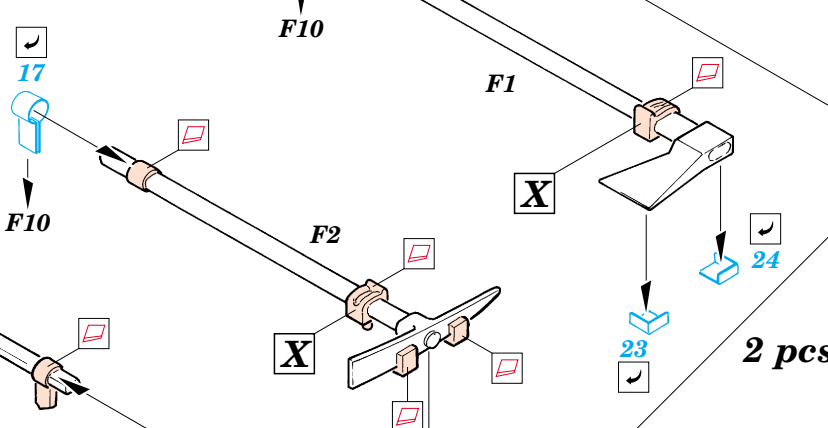

## 35 822

- APPLY EXPRESS MASK AND PAINT BEFORE GLUING  
POUŽIT EXPRESS MASK NABARVIT PŘED SLEPENÍM
- SYMMETRICAL ASSEMBLY  
SYMETRICKÁ MONTÁŽ
- REMOVE  
ODSTRANIT
- GRIND  
OBROUSIT
- DRILL HOLE  
VRTAT OTVOR
- BEND  
OHNOUT
- OPTION  
VOLBA
- REPLACE  
NAHRADIT

ORIGINAL KIT PARTS  
PŮVODNÍ DÍLY STAVEBNICE
  PHOTO-ETCHED PARTS  
LEPTANÉ DÍLY
  PARTS TO BE REMOVED  
DÍLY K ODSTRANĚNÍ
  FILL  
TMELIT

2 pcs.

10 pcs.

F28 F30

C19+ C24

2 pcs.

2 pcs. H2+ H3

2 pcs.