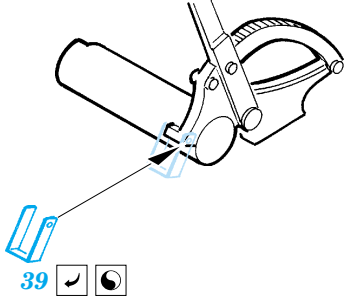

## 35 822

- APPLY EXPRESS MASK AND PAINT BEFORE GLUING  
POUŽIT EXPRESS MASK NABARVIT PŘED SLEPENÍM
- SYMMETRICAL ASSEMBLY  
SYMETRICKÁ MONTÁŽ
- REMOVE  
ODSTRANIT
- GRIND  
OBROUSIT
- DRILL HOLE  
VRTAT OTVOR
- BEND  
OHNOUT
- OPTION  
VOLBA
- REPLACE  
NAHRADIT

ORIGINAL KIT PARTS  
PŮVODNÍ DÍLY STAVEBNICE
  PHOTO-ETCHED PARTS  
LEPTANÉ DÍLY
  PARTS TO BE REMOVED  
DÍLY K ODSTRANĚNÍ
  FILL  
TMELIT

2 pcs.

10 pcs.

F28 F30

C19+ C24

2 pcs.

2 pcs. H2+ H3

2 pcs.