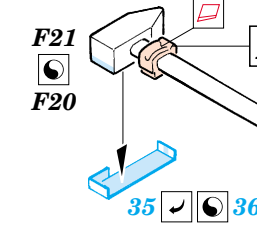

## 35 822

- APPLY EXPRESS MASK AND PAINT BEFORE GLUING  
POUŽIT EXPRESS MASK NABARVIT PŘED SLEPENÍM
- SYMMETRICAL ASSEMBLY  
SYMETRICKÁ MONTÁŽ
- REMOVE  
ODSTRANIT
- GRIND  
OBROUSIT
- DRILL HOLE  
VRTAT OTVOR
- BEND  
OHNOUT
- OPTION  
VOLBA
- REPLACE  
NAHRADIT

ORIGINAL KIT PARTS  
PŮVODNÍ DÍLY STAVEBNICE
  PHOTO-ETCHED PARTS  
LEPTANÉ DÍLY
  PARTS TO BE REMOVED  
DÍLY K ODSTRANĚNÍ
  FILL  
TMELIT

2 pcs.

10 pcs.

F28 F30

C19+ C24

2 pcs.

2 pcs. H2+ H3

2 pcs.