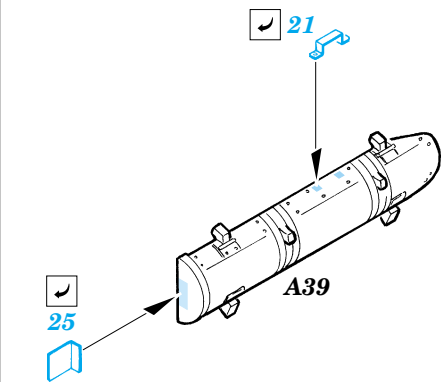

# Flak 18 88mm

eduard

1/35 scale detail set for AFV Club kit 35 088 • sada detailů pro model 1/35 AFV Club 35 088

## 35 822

- APPLY EXPRESS MASK AND PAINT BEFORE GLUING  
POUŽIT EXPRESS MASK NABARVIT PŘED SLEPENÍM
- SYMMETRICAL ASSEMBLY  
SYMETRICKÁ MONTÁŽ
- REMOVE  
ODSTRANIT
- GRIND  
OBROUSIT
- DRILL HOLE  
VRTAT OTVOR
- BEND  
OHNOUT
- OPTION  
VOLBA
- REPLACE  
NAHRADIT

ORIGINAL KIT PARTS  
PŮVODNÍ DÍLY STAVEBNICE
  PHOTO-ETCHED PARTS  
LEPTANÉ DÍLY
  PARTS TO BE REMOVED  
DÍLY K ODSTRANĚNÍ
  FILL  
TMELIT

2 pcs.

10 pcs.

F28 F30

C19+ C24

2 pcs.

2 pcs. H2+ H3

2 pcs.