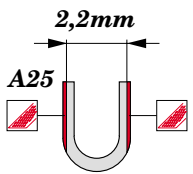

## 35 822

- APPLY EXPRESS MASK AND PAINT BEFORE GLUING  
POUŽIT EXPRESS MASK NABARVIT PŘED SLEPENÍM
- SYMMETRICAL ASSEMBLY  
SYMETRICKÁ MONTÁŽ
- REMOVE  
ODSTRANIT
- GRIND  
OBROUSIT
- DRILL HOLE  
VRTAT OTVOR
- BEND  
OHNOUT
- OPTION  
VOLBA
- REPLACE  
NAHRADIT

ORIGINAL KIT PARTS  
PŮVODNÍ DÍLY STAVEBNICE
  PHOTO-ETCHED PARTS  
LEPTANÉ DÍLY
  PARTS TO BE REMOVED  
DÍLY K ODSTRANĚNÍ
  FILL  
TMELIT

2 pcs.

10 pcs.

F28 F30

C19+ C24

2 pcs.

2 pcs. H2+ H3

2 pcs.