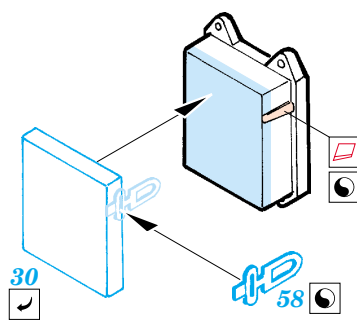

# Flak 18 88mm

eduard

1/35 scale detail set for AFV Club kit 35 088 • sada detailů pro model 1/35 AFV Club 35 088

## 35 822

- APPLY EXPRESS MASK AND PAINT BEFORE GLUING  
POUŽIT EXPRESS MASK NABARVIT PŘED SLEPENÍM
- SYMMETRICAL ASSEMBLY  
SYMETRICKÁ MONTÁŽ
- REMOVE  
ODSTRANIT
- GRIND  
OBROUSIT
- DRILL HOLE  
VRTAT OTVOR
- BEND  
OHNOUT
- OPTION  
VOLBA
- REPLACE  
NAHRADIT

ORIGINAL KIT PARTS  
PŮVODNÍ DÍLY STAVEBNICE
  PHOTO-ETCHED PARTS  
LEPTANÉ DÍLY
  PARTS TO BE REMOVED  
DÍLY K ODSTRANĚNÍ
  FILL  
TMELIT

2 pcs.

10 pcs.

F28 F30

C19+ C24

2 pcs.

2 pcs. H2+ H3

2 pcs.