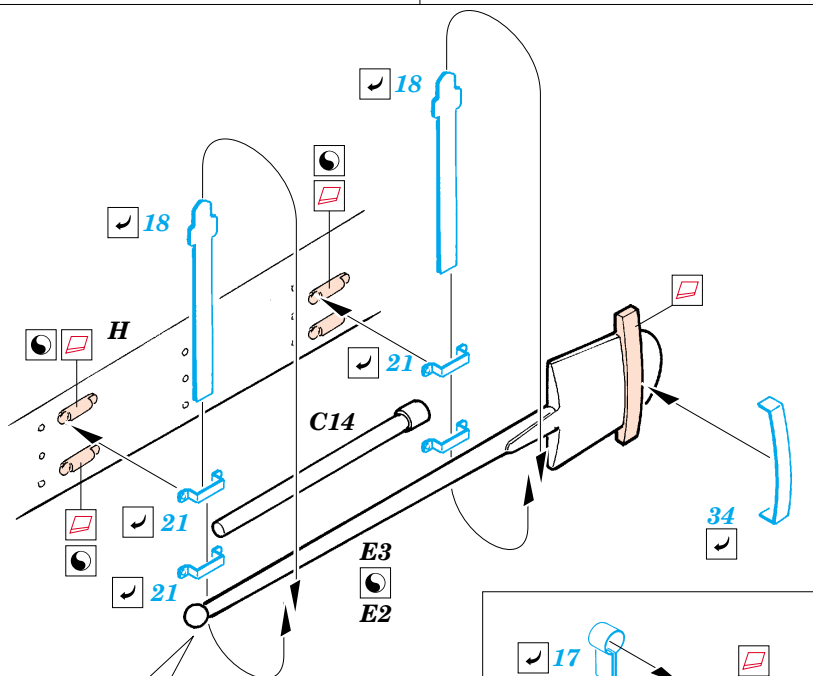

## 35 822

- APPLY EXPRESS MASK AND PAINT BEFORE GLUING  
POUŽIT EXPRESS MASK NABARVIT PŘED SLEPENÍM
- SYMMETRICAL ASSEMBLY  
SYMETRICKÁ MONTÁŽ
- REMOVE  
ODSTRANIT
- GRIND  
OBROUSIT
- DRILL HOLE  
VRTAT OTVOR
- BEND  
OHNOUT
- OPTION  
VOLBA
- REPLACE  
NAHRADIT

ORIGINAL KIT PARTS  
PŮVODNÍ DÍLY STAVEBNICE
  PHOTO-ETCHED PARTS  
LEPTANÉ DÍLY
  PARTS TO BE REMOVED  
DÍLY K ODSTRANĚNÍ
  FILL  
TMELIT

2 pcs.

10 pcs.

F28 F30

C19+ C24

2 pcs.

2 pcs. H2+ H3

2 pcs.