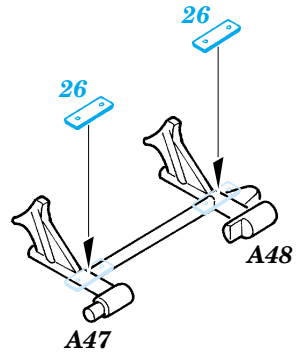

# Flak 18 88mm

eduard

1/35 scale detail set for AFV Club kit 35 088 • sada detailů pro model 1/35 AFV Club 35 088

## 35 822

- APPLY EXPRESS MASK AND PAINT BEFORE GLUING  
POUŽIT EXPRESS MASK NABARVIT PŘED SLEPENÍM
- SYMMETRICAL ASSEMBLY  
SYMETRICKÁ MONTÁŽ
- REMOVE  
ODSTRANIT
- GRIND  
OBROUSIT
- DRILL HOLE  
VRTAT OTVOR
- BEND  
OHNOUT
- OPTION  
VOLBA
- REPLACE  
NAHRADIT

ORIGINAL KIT PARTS  
PŮVODNÍ DÍLY STAVEBNICE
  PHOTO-ETCHED PARTS  
LEPTANÉ DÍLY
  PARTS TO BE REMOVED  
DÍLY K ODSTRANĚNÍ
  FILL  
TMELIT

2 pcs.

10 pcs.

F28 F30

C19+ C24

2 pcs.

2 pcs. H2+ H3

2 pcs.