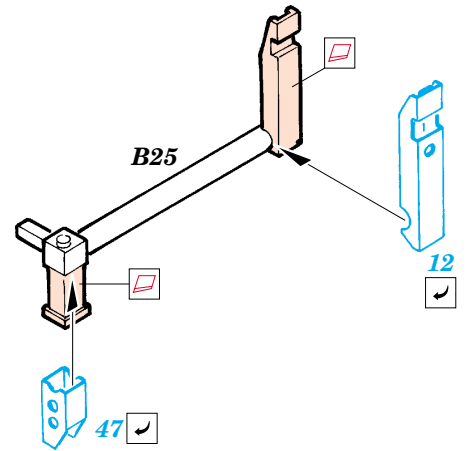

# Flak 18 88mm

eduard

1/35 scale detail set for AFV Club kit 35 088 • sada detailů pro model 1/35 AFV Club 35 088

## 35 822

- APPLY EXPRESS MASK AND PAINT BEFORE GLUING  
POUŽIT EXPRESS MASK NABARVIT PŘED SLEPENÍM
- SYMMETRICAL ASSEMBLY  
SYMETRICKÁ MONTÁŽ
- REMOVE  
ODSTRANIT
- GRIND  
OBROUSIT
- DRILL HOLE  
VRTAT OTVOR
- BEND  
OHNOUT
- OPTION  
VOLBA
- REPLACE  
NAHRADIT

ORIGINAL KIT PARTS  
PŮVODNÍ DÍLY STAVEBNICE
  PHOTO-ETCHED PARTS  
LEPTANÉ DÍLY
  PARTS TO BE REMOVED  
DÍLY K ODSTRANĚNÍ
  FILL  
TMELIT

2 pcs.

10 pcs.

F28 F30

C19+ C24

2 pcs.

2 pcs. H2+ H3

2 pcs.