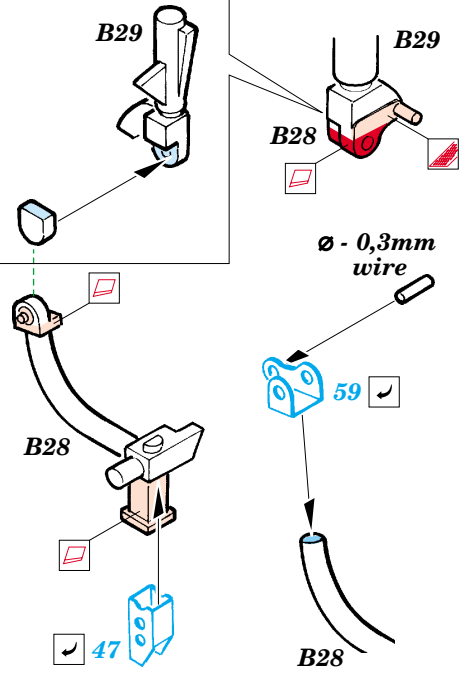

# Flak 18 88mm

eduard

1/35 scale detail set for AFV Club kit 35 088 • sada detailů pro model 1/35 AFV Club 35 088

## 35 822

- APPLY EXPRESS MASK AND PAINT BEFORE GLUING  
POUŽIT EXPRESS MASK NABARVIT PŘED SLEPENÍM
- SYMMETRICAL ASSEMBLY  
SYMETRICKÁ MONTÁŽ
- REMOVE  
ODSTRANIT
- GRIND  
OBROUSIT
- DRILL HOLE  
VRTAT OTVOR
- BEND  
OHNOUT
- OPTION  
VOLBA
- REPLACE  
NAHRADIT

ORIGINAL KIT PARTS  
PŮVODNÍ DÍLY STAVEBNICE
  PHOTO-ETCHED PARTS  
LEPTANÉ DÍLY
  PARTS TO BE REMOVED  
DÍLY K ODSTRANĚNÍ
  FILL  
TMELIT

2 pcs.

10 pcs.

F28 F30

C19+ C24

2 pcs.

2 pcs. H2+ H3

2 pcs.