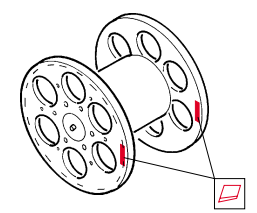

## 35 822

- APPLY EXPRESS MASK AND PAINT BEFORE GLUING  
POUŽIT EXPRESS MASK NABARVIT PŘED SLEPENÍM
- SYMMETRICAL ASSEMBLY  
SYMETRICKÁ MONTÁŽ
- REMOVE  
ODSTRANIT
- GRIND  
OBROUSIT
- DRILL HOLE  
VRTAT OTVOR
- BEND  
OHNOUT
- OPTION  
VOLBA
- REPLACE  
NAHRADIT

ORIGINAL KIT PARTS  
PŮVODNÍ DÍLY STAVEBNICE
  PHOTO-ETCHED PARTS  
LEPTANÉ DÍLY
  PARTS TO BE REMOVED  
DÍLY K ODSTRANĚNÍ
  FILL  
TMELIT

2 pcs.

10 pcs.

F28 F30

C19+ C24

2 pcs.

2 pcs. H2+ H3

2 pcs.