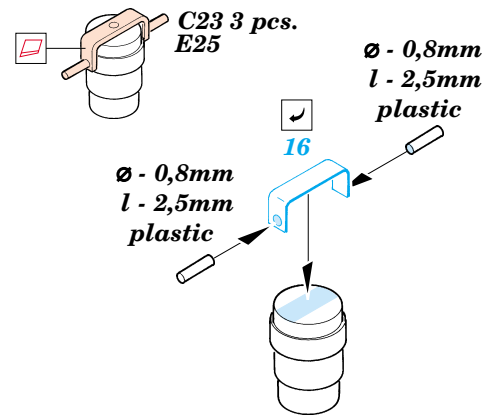

# Flak 18 88mm

eduard

1/35 scale detail set for AFV Club kit 35 088 • sada detailů pro model 1/35 AFV Club 35 088

## 35 822

- APPLY EXPRESS MASK AND PAINT BEFORE GLUING  
POUŽIT EXPRESS MASK NABARVIT PŘED SLEPENÍM
- SYMMETRICAL ASSEMBLY  
SYMETRICKÁ MONTÁŽ
- REMOVE  
ODSTRANIT
- GRIND  
OBROUSIT
- DRILL HOLE  
VRTAT OTVOR
- BEND  
OHNOUT
- OPTION  
VOLBA
- REPLACE  
NAHRADIT

ORIGINAL KIT PARTS  
PŮVODNÍ DÍLY STAVEBNICE
  PHOTO-ETCHED PARTS  
LEPTANÉ DÍLY
  PARTS TO BE REMOVED  
DÍLY K ODSTRANĚNÍ
  FILL  
TMELIT

2 pcs.

10 pcs.

F28 F30

C19+ C24

2 pcs.

2 pcs. H2+ H3

2 pcs.