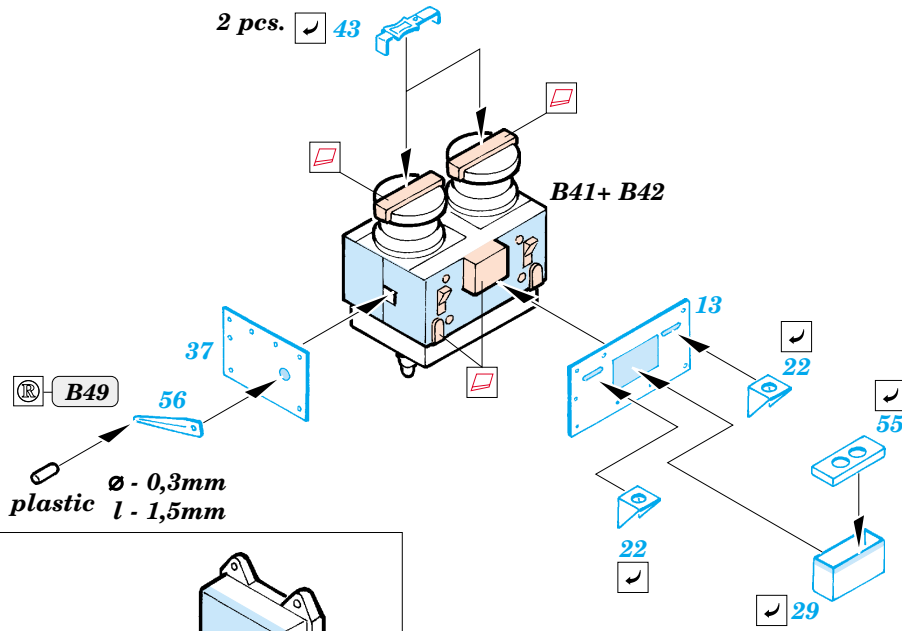

# Flak 18 88mm

eduard

1/35 scale detail set for AFV Club kit 35 088 • sada detailů pro model 1/35 AFV Club 35 088

## 35 822

- APPLY EXPRESS MASK AND PAINT BEFORE GLUING  
POUŽIT EXPRESS MASK NABARVIT PŘED SLEPENÍM
- SYMMETRICAL ASSEMBLY  
SYMETRICKÁ MONTÁŽ
- REMOVE  
ODSTRANIT
- GRIND  
OBROUSIT
- DRILL HOLE  
VRTAT OTVOR
- BEND  
OHNOUT
- OPTION  
VOLBA
- REPLACE  
NAHRADIT

ORIGINAL KIT PARTS  
PŮVODNÍ DÍLY STAVEBNICE
  PHOTO-ETCHED PARTS  
LEPTANÉ DÍLY
  PARTS TO BE REMOVED  
DÍLY K ODSTRANĚNÍ
  FILL  
TMELIT

2 pcs.

10 pcs.

F28 F30

C19+ C24

2 pcs.

2 pcs. H2+ H3

2 pcs.