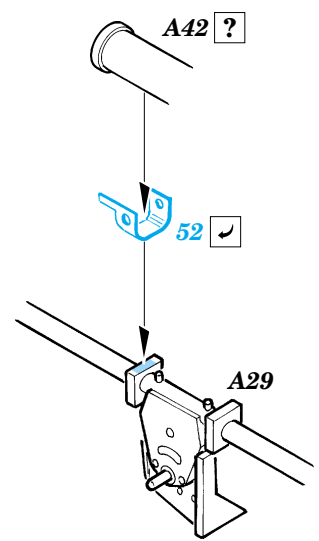

# Flak 18 88mm

eduard

1/35 scale detail set for AFV Club kit 35 088 • sada detailů pro model 1/35 AFV Club 35 088

## 35 822

- APPLY EXPRESS MASK AND PAINT BEFORE GLUING  
POUŽIT EXPRESS MASK NABARVIT PŘED SLEPENÍM
- SYMMETRICAL ASSEMBLY  
SYMETRICKÁ MONTÁŽ
- REMOVE  
ODSTRANIT
- GRIND  
OBROUSIT
- DRILL HOLE  
VRTAT OTVOR
- BEND  
OHNOUT
- OPTION  
VOLBA
- REPLACE  
NAHRADIT

ORIGINAL KIT PARTS  
PŮVODNÍ DÍLY STAVEBNICE
  PHOTO-ETCHED PARTS  
LEPTANÉ DÍLY
  PARTS TO BE REMOVED  
DÍLY K ODSTRANĚNÍ
  FILL  
TMELIT

2 pcs.

10 pcs.

F28 F30

C19+ C24

2 pcs.

2 pcs. H2+ H3

2 pcs.