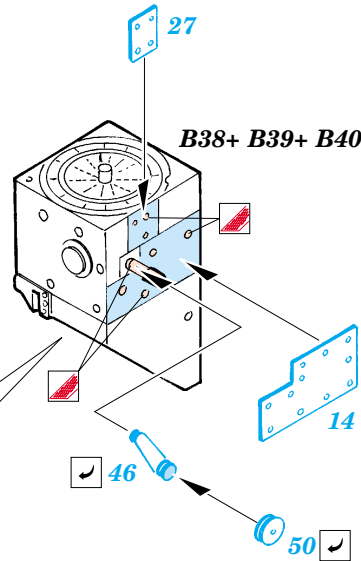

# Flak 18 88mm

eduard

1/35 scale detail set for AFV Club kit 35 088 • sada detailů pro model 1/35 AFV Club 35 088

## 35 822

- APPLY EXPRESS MASK AND PAINT BEFORE GLUING  
POUŽIT EXPRESS MASK NABARVIT PŘED SLEPENÍM
- SYMMETRICAL ASSEMBLY  
SYMETRICKÁ MONTÁŽ
- REMOVE  
ODSTRANIT
- GRIND  
OBROUSIT
- DRILL HOLE  
VRTAT OTVOR
- BEND  
OHNOUT
- OPTION  
VOLBA
- REPLACE  
NAHRADIT

ORIGINAL KIT PARTS  
PŮVODNÍ DÍLY STAVEBNICE
  PHOTO-ETCHED PARTS  
LEPTANÉ DÍLY
  PARTS TO BE REMOVED  
DÍLY K ODSTRANĚNÍ
  FILL  
TMELIT

2 pcs.

10 pcs.

F28 F30

C19+ C24

2 pcs.

2 pcs. H2+ H3

2 pcs.