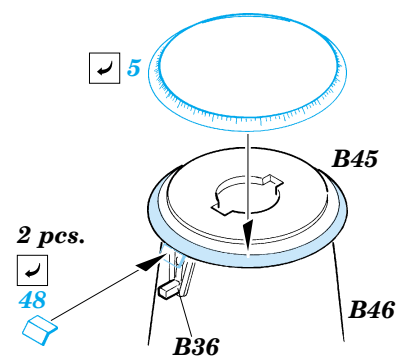

# Flak 18 88mm

eduard

1/35 scale detail set for AFV Club kit 35 088 • sada detailů pro model 1/35 AFV Club 35 088

## 35 822

- APPLY EXPRESS MASK AND PAINT BEFORE GLUING  
POUŽIT EXPRESS MASK NABARVIT PŘED SLEPENÍM
- SYMMETRICAL ASSEMBLY  
SYMETRICKÁ MONTÁŽ
- REMOVE  
ODSTRANIT
- GRIND  
OBROUSIT
- DRILL HOLE  
VRTAT OTVOR
- BEND  
OHNOUT
- OPTION  
VOLBA
- REPLACE  
NAHRADIT

ORIGINAL KIT PARTS  
PŮVODNÍ DÍLY STAVEBNICE
  PHOTO-ETCHED PARTS  
LEPTANÉ DÍLY
  PARTS TO BE REMOVED  
DÍLY K ODSTRANĚNÍ
  FILL  
TMELIT

2 pcs.

10 pcs.

F28 F30

C19+ C24

2 pcs.

2 pcs. H2+ H3

2 pcs.