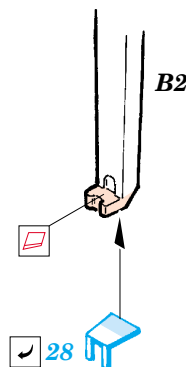

# Flak 18 88mm

eduard

1/35 scale detail set for AFV Club kit 35 088 • sada detailů pro model 1/35 AFV Club 35 088

## 35 822

- APPLY EXPRESS MASK AND PAINT BEFORE GLUING  
POUŽIT EXPRESS MASK NABARVIT PŘED SLEPENÍM
- SYMMETRICAL ASSEMBLY  
SYMETRICKÁ MONTÁŽ
- REMOVE  
ODSTRANIT
- GRIND  
OBROUSIT
- DRILL HOLE  
VRTAT OTVOR
- BEND  
OHNOUT
- OPTION  
VOLBA
- REPLACE  
NAHRADIT

ORIGINAL KIT PARTS  
PŮVODNÍ DÍLY STAVEBNICE
  PHOTO-ETCHED PARTS  
LEPTANÉ DÍLY
  PARTS TO BE REMOVED  
DÍLY K ODSTRANĚNÍ
  FILL  
TMELIT

2 pcs.

10 pcs.

F28 F30

C19+ C24

2 pcs.

2 pcs. H2+ H3

2 pcs.