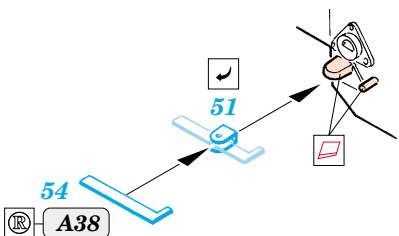

# Flak 18 88mm

eduard

1/35 scale detail set for AFV Club kit 35 088 • sada detailů pro model 1/35 AFV Club 35 088

## 35 822

- APPLY EXPRESS MASK AND PAINT BEFORE GLUING  
POUŽIT EXPRESS MASK NABARVIT PŘED SLEPENÍM
- SYMMETRICAL ASSEMBLY  
SYMETRICKÁ MONTÁŽ
- REMOVE  
ODSTRANIT
- GRIND  
OBROUSIT
- DRILL HOLE  
VRTAT OTVOR
- BEND  
OHNOUT
- OPTION  
VOLBA
- REPLACE  
NAHRADIT

ORIGINAL KIT PARTS  
PŮVODNÍ DÍLY STAVEBNICE
  PHOTO-ETCHED PARTS  
LEPTANÉ DÍLY
  PARTS TO BE REMOVED  
DÍLY K ODSTRANĚNÍ
  FILL  
TMELIT

2 pcs.

10 pcs.

F28 F30

C19+ C24

2 pcs.

2 pcs. H2+ H3

2 pcs.