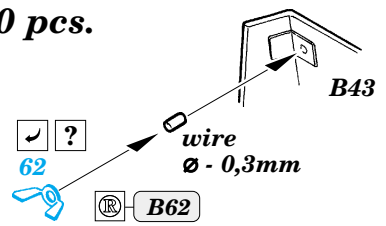

ORIGINAL KIT PARTS  
PŮVODNÍ DÍLY STAVEBNICE
  PHOTO-ETCHED PARTS  
LEPTANÉ DÍLY
  PARTS TO BE REMOVED  
DÍLY K ODSTRANĚNÍ
  FILL  
TMELIT

2 pcs.

10 pcs.

F28 F30

C19+ C24

2 pcs.

2 pcs. H2+ H3

2 pcs.