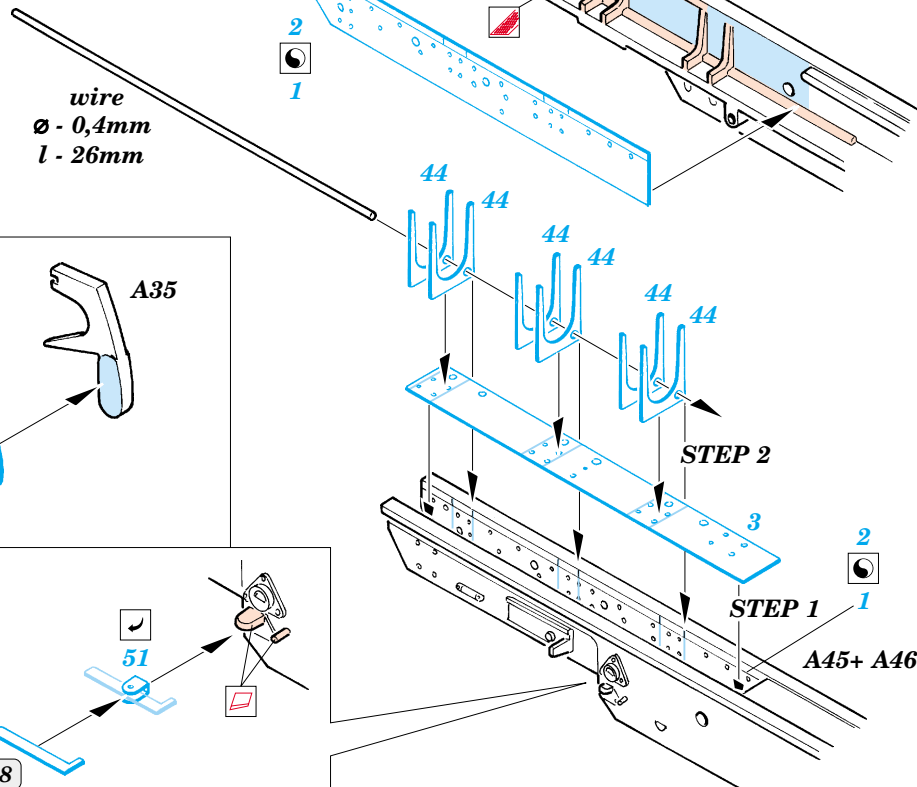

# Flak 18 88mm

eduard

1/35 scale detail set for AFV Club kit 35 088 • sada detailů pro model 1/35 AFV Club 35 088

## 35 822

- APPLY EXPRESS MASK AND PAINT BEFORE GLUING  
POUŽIT EXPRESS MASK NABARVIT PŘED SLEPENÍM
- SYMMETRICAL ASSEMBLY  
SYMETRICKÁ MONTÁŽ
- REMOVE  
ODSTRANIT
- GRIND  
OBROUSIT
- DRILL HOLE  
VRTAT OTVOR
- BEND  
OHNOUT
- OPTION  
VOLBA
- REPLACE  
NAHRADIT

ORIGINAL KIT PARTS  
PŮVODNÍ DÍLY STAVEBNICE
  PHOTO-ETCHED PARTS  
LEPTANÉ DÍLY
  PARTS TO BE REMOVED  
DÍLY K ODSTRANĚNÍ
  FILL  
TMELIT

2 pcs.

10 pcs.

F28 F30

C19+ C24

2 pcs.

2 pcs. H2+ H3

2 pcs.