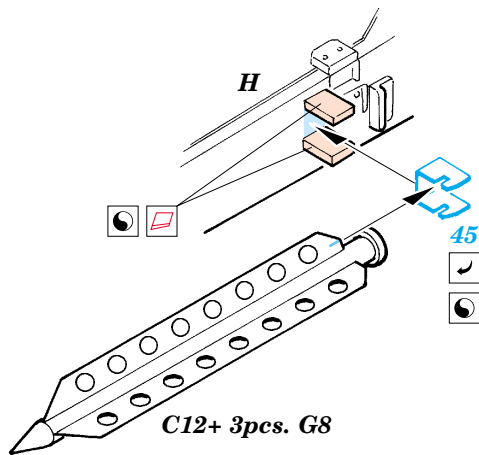

# Flak 18 88mm

eduard

1/35 scale detail set for AFV Club kit 35 088 • sada detailů pro model 1/35 AFV Club 35 088

## 35 822

- APPLY EXPRESS MASK AND PAINT BEFORE GLUING  
POUŽIT EXPRESS MASK NABARVIT PŘED SLEPENÍM
- SYMMETRICAL ASSEMBLY  
SYMETRICKÁ MONTÁŽ
- REMOVE  
ODSTRANIT
- GRIND  
OBROUSIT
- DRILL HOLE  
VRTAT OTVOR
- BEND  
OHNOUT
- OPTION  
VOLBA
- REPLACE  
NAHRADIT

ORIGINAL KIT PARTS  
PŮVODNÍ DÍLY STAVEBNICE
  PHOTO-ETCHED PARTS  
LEPTANÉ DÍLY
  PARTS TO BE REMOVED  
DÍLY K ODSTRANĚNÍ
  FILL  
TMELIT

2 pcs.

10 pcs.

F28 F30

C19+ C24

2 pcs.

2 pcs. H2+ H3

2 pcs.