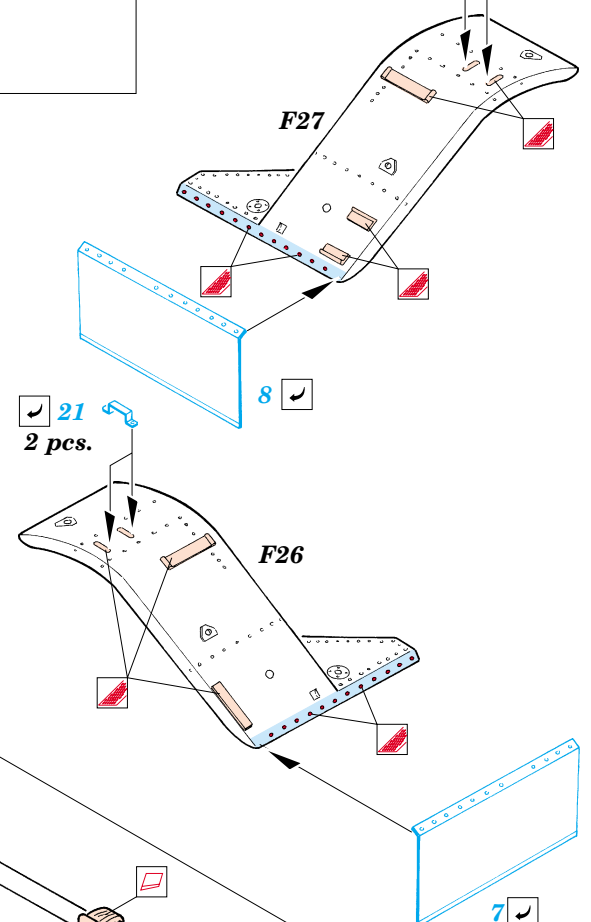

## 35 822

- APPLY EXPRESS MASK AND PAINT BEFORE GLUING  
POUŽIT EXPRESS MASK NABARVIT PŘED SLEPENÍM
- SYMMETRICAL ASSEMBLY  
SYMETRICKÁ MONTÁŽ
- REMOVE  
ODSTRANIT
- GRIND  
OBROUSIT
- DRILL HOLE  
VRTAT OTVOR
- BEND  
OHNOUT
- OPTION  
VOLBA
- REPLACE  
NAHRADIT

ORIGINAL KIT PARTS  
PŮVODNÍ DÍLY STAVEBNICE
  PHOTO-ETCHED PARTS  
LEPTANÉ DÍLY
  PARTS TO BE REMOVED  
DÍLY K ODSTRANĚNÍ
  FILL  
TMELIT

2 pcs.

10 pcs.

F28 F30

C19+ C24

2 pcs.

2 pcs. H2+ H3

2 pcs.