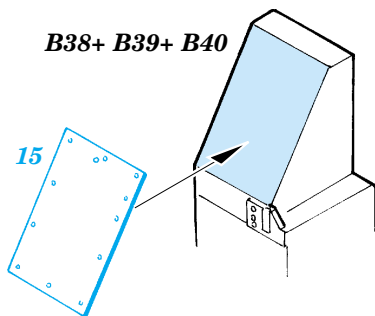

# Flak 18 88mm

eduard

1/35 scale detail set for AFV Club kit 35 088 • sada detailů pro model 1/35 AFV Club 35 088

## 35 822

- APPLY EXPRESS MASK AND PAINT BEFORE GLUING  
POUŽIT EXPRESS MASK NABARVIT PŘED SLEPENÍM
- SYMMETRICAL ASSEMBLY  
SYMETRICKÁ MONTÁŽ
- REMOVE  
ODSTRANIT
- GRIND  
OBROUSIT
- DRILL HOLE  
VRTAT OTVOR
- BEND  
OHNOUT
- OPTION  
VOLBA
- REPLACE  
NAHRADIT

ORIGINAL KIT PARTS  
PŮVODNÍ DÍLY STAVEBNICE
  PHOTO-ETCHED PARTS  
LEPTANÉ DÍLY
  PARTS TO BE REMOVED  
DÍLY K ODSTRANĚNÍ
  FILL  
TMELIT

2 pcs.

10 pcs.

F28 F30

C19+ C24

2 pcs.

2 pcs. H2+ H3

2 pcs.