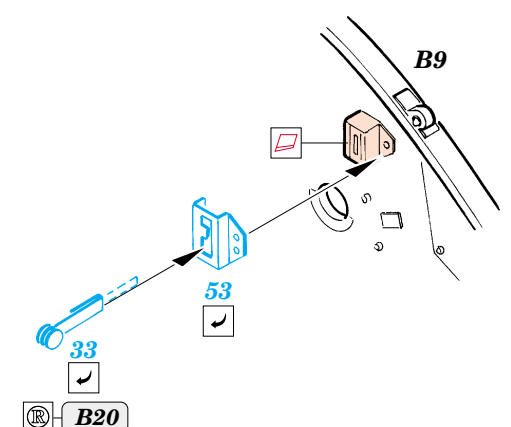

# Flak 18 88mm

eduard

1/35 scale detail set for AFV Club kit 35 088 • sada detailů pro model 1/35 AFV Club 35 088

## 35 822

- APPLY EXPRESS MASK AND PAINT BEFORE GLUING  
POUŽIT EXPRESS MASK NABARVIT PŘED SLEPENÍM
- SYMMETRICAL ASSEMBLY  
SYMETRICKÁ MONTÁŽ
- REMOVE  
ODSTRANIT
- GRIND  
OBROUSIT
- DRILL HOLE  
VRTAT OTVOR
- BEND  
OHNOUT
- OPTION  
VOLBA
- REPLACE  
NAHRADIT

ORIGINAL KIT PARTS  
PŮVODNÍ DÍLY STAVEBNICE
  PHOTO-ETCHED PARTS  
LEPTANÉ DÍLY
  PARTS TO BE REMOVED  
DÍLY K ODSTRANĚNÍ
  FILL  
TMELIT

2 pcs.

10 pcs.

F28 F30

C19+ C24

2 pcs.

2 pcs. H2+ H3

2 pcs.