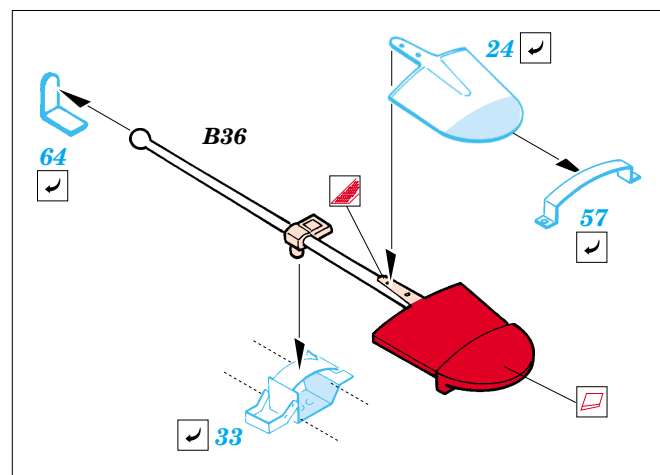

Sturer Emil

eduard

35 819

1/35 scale detail set for Trumpeter No.00350 • sada detailů pro model 1/35 Trumpeter 00350

- APPLY EXPRESS MASK AND PAINT BEFORE GLUING
POUŽIT EXPRESS MASK NABARVIT PŘED SLEPENÍM
- SYMMETRICAL ASSEMBLY
SYMETRICKÁ MONTÁŽ
- REMOVE
ODSTRANIT
- GRIND
OBROUSIT
- DRILL HOLE
VRTAT OTVOR
- BEND
OHNOUT
- OPTION
VOLBA
- REPLACE
NAHRADIT

 ORIGINAL KIT PARTS
PŮVODNÍ DÍLY STAVEBNICE
 PHOTO-ETCHED PARTS
LEPTANÉ DÍLY
 PARTS TO BE REMOVED
DÍLY K ODSTRANĚNÍ
 FILL
TMELIT

REFERENCES : Militaria No.187 : Ferdinand, Elefant
Kit 4/2003