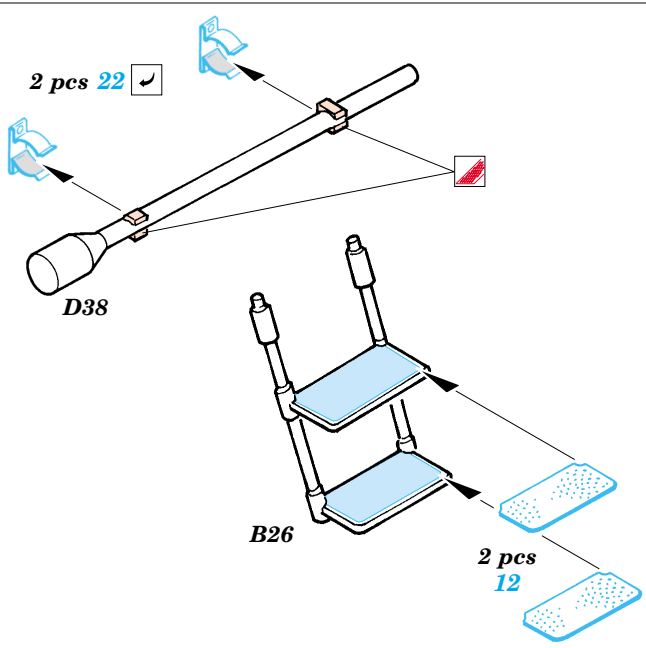

Sturer Emil

eduard

35 819

1/35 scale detail set for Trumpeter No.00350 • sada detailů pro model 1/35 Trumpeter 00350

- APPLY EXPRESS MASK AND PAINT BEFORE GLUING
POUŽIT EXPRESS MASK NABARVIT PŘED SLEPENÍM
- SYMMETRICAL ASSEMBLY
SYMETRICKÁ MONTÁŽ
- REMOVE
ODSTRANIT
- GRIND
OBROUSIT
- DRILL HOLE
VRTAT OTVOR
- BEND
OHNOUT
- OPTION
VOLBA
- REPLACE
NAHRADIT

 ORIGINAL KIT PARTS
PŮVODNÍ DÍLY STAVEBNICE
 PHOTO-ETCHED PARTS
LEPTANÉ DÍLY
 PARTS TO BE REMOVED
DÍLY K ODSTRANĚNÍ
 FILL
TMELIT

REFERENCES : Militaria No.187 : Ferdinand, Elefant
Kit 4/2003