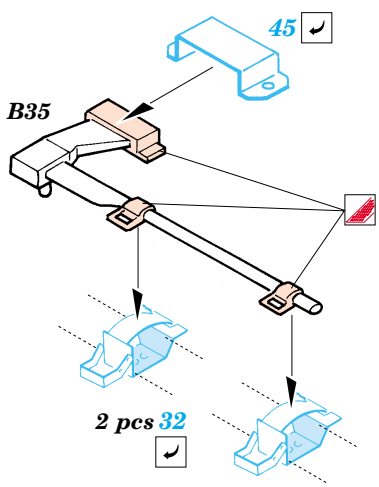

Sturer Emil

eduard

35 819

1/35 scale detail set for Trumpeter No.00350 • sada detailů pro model 1/35 Trumpeter 00350

- APPLY EXPRESS MASK AND PAINT BEFORE GLUING
POUŽIT EXPRESS MASK NABARVIT PŘED SLEPENÍM
- SYMMETRICAL ASSEMBLY
SYMETRICKÁ MONTÁŽ
- REMOVE
ODSTRANIT
- GRIND
OBROUSIT
- DRILL HOLE
VRTAT OTVOR
- BEND
OHNOUT
- OPTION
VOLBA
- REPLACE
NAHRADIT

 ORIGINAL KIT PARTS
PŮVODNÍ DÍLY STAVEBNICE
 PHOTO-ETCHED PARTS
LEPTANÉ DÍLY
 PARTS TO BE REMOVED
DÍLY K ODSTRANĚNÍ
 FILL
TMELIT

REFERENCES : Militaria No.187 : Ferdinand, Elefant
Kit 4/2003