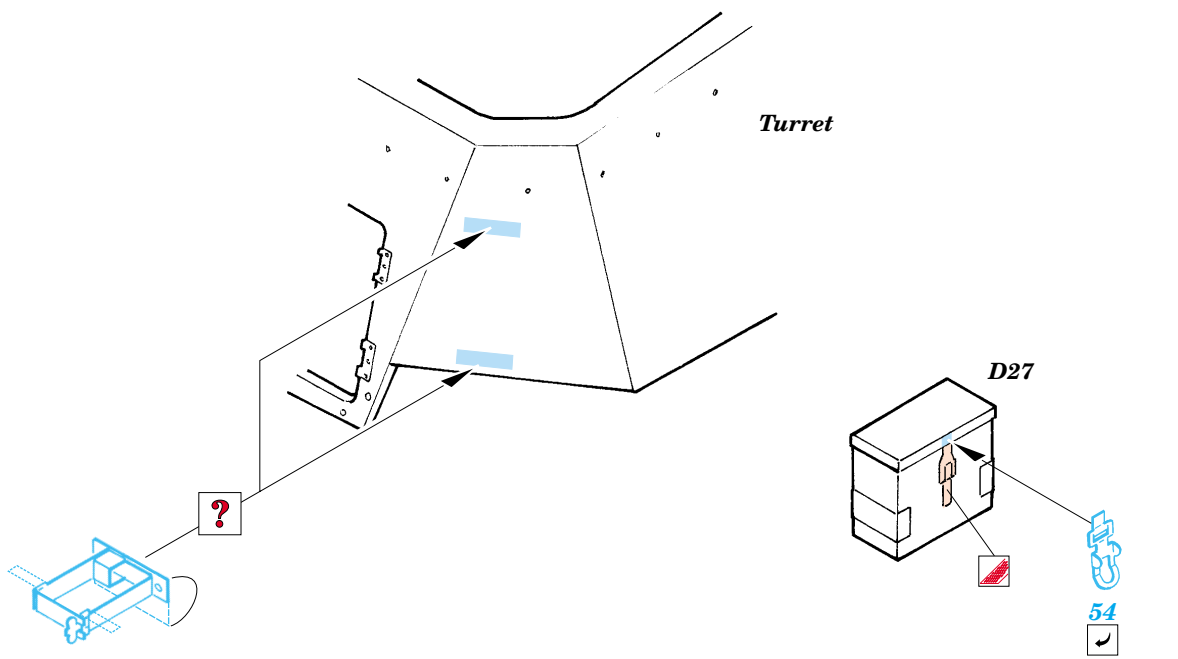

Sturer Emil

eduard

35 819

1/35 scale detail set for Trumpeter No.00350 • sada detailů pro model 1/35 Trumpeter 00350

- APPLY EXPRESS MASK AND PAINT BEFORE GLUING
POUŽIT EXPRESS MASK NABARVIT PŘED SLEPENÍM
- SYMMETRICAL ASSEMBLY
SYMETRICKÁ MONTÁŽ
- REMOVE
ODSTRANIT
- GRIND
OBROUSIT
- DRILL HOLE
VRTAT OTVOR
- BEND
OHNOUT
- OPTION
VOLBA
- REPLACE
NAHRADIT

 ORIGINAL KIT PARTS
PŮVODNÍ DÍLY STAVEBNICE
 PHOTO-ETCHED PARTS
LEPTANÉ DÍLY
 PARTS TO BE REMOVED
DÍLY K ODSTRANĚNÍ
 FILL
TMELIT

REFERENCES : Militaria No.187 : Ferdinand, Elefant
Kit 4/2003