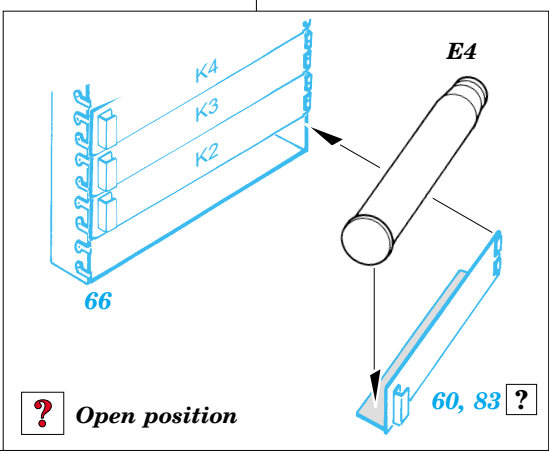

Sturer Emil

eduard

35 819

1/35 scale detail set for Trumpeter No.00350 • sada detailů pro model 1/35 Trumpeter 00350

- APPLY EXPRESS MASK AND PAINT BEFORE GLUING
POUŽIT EXPRESS MASK NABARVIT PŘED SLEPENÍM
- SYMMETRICAL ASSEMBLY
SYMETRICKÁ MONTÁŽ
- REMOVE
ODSTRANIT
- GRIND
OBROUSIT
- DRILL HOLE
VRTAT OTVOR
- BEND
OHNOUT
- OPTION
VOLBA
- REPLACE
NAHRADIT

 ORIGINAL KIT PARTS
PŮVODNÍ DÍLY STAVEBNICE
 PHOTO-ETCHED PARTS
LEPTANÉ DÍLY
 PARTS TO BE REMOVED
DÍLY K ODSTRANĚNÍ
 FILL
TMELIT

REFERENCES : Militaria No.187 : Ferdinand, Elefant
Kit 4/2003