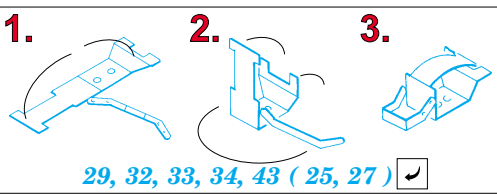

Sturer Emil

eduard

35 819

1/35 scale detail set for Trumpeter No.00350 • sada detailů pro model 1/35 Trumpeter 00350

- APPLY EXPRESS MASK AND PAINT BEFORE GLUING
POUŽIT EXPRESS MASK NABARVIT PŘED SLEPENÍM
- SYMMETRICAL ASSEMBLY
SYMETRICKÁ MONTÁŽ
- REMOVE
ODSTRANIT
- GRIND
OBROUSIT
- DRILL HOLE
VRTAT OTVOR
- BEND
OHNOUT
- OPTION
VOLBA
- REPLACE
NAHRADIT

 ORIGINAL KIT PARTS
PŮVODNÍ DÍLY STAVEBNICE
 PHOTO-ETCHED PARTS
LEPTANÉ DÍLY
 PARTS TO BE REMOVED
DÍLY K ODSTRANĚNÍ
 FILL
TMELIT

REFERENCES : Militaria No.187 : Ferdinand, Elefant
Kit 4/2003