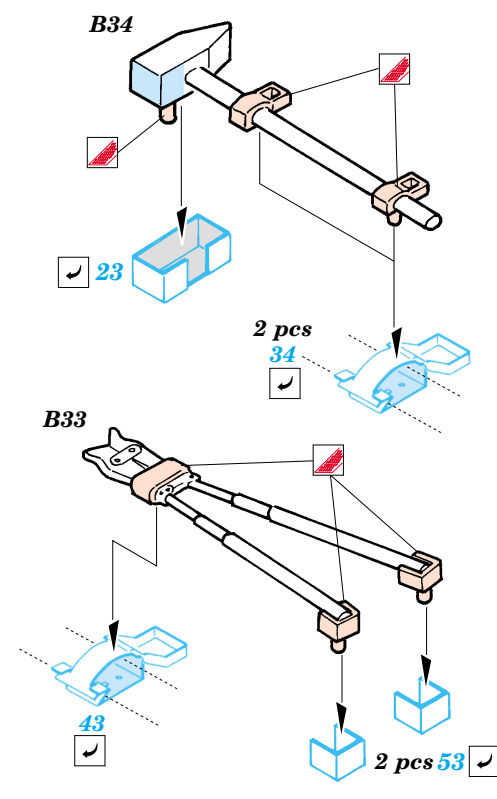

Sturer Emil

eduard

35 819

1/35 scale detail set for Trumpeter No.00350 • sada detailů pro model 1/35 Trumpeter 00350

- APPLY EXPRESS MASK AND PAINT BEFORE GLUING
POUŽIT EXPRESS MASK NABARVIT PŘED SLEPENÍM
- SYMMETRICAL ASSEMBLY
SYMETRICKÁ MONTÁŽ
- REMOVE
ODSTRANIT
- GRIND
OBROUSIT
- DRILL HOLE
VRTAT OTVOR
- BEND
OHNOUT
- OPTION
VOLBA
- REPLACE
NAHRADIT

 ORIGINAL KIT PARTS
PŮVODNÍ DÍLY STAVEBNICE
 PHOTO-ETCHED PARTS
LEPTANÉ DÍLY
 PARTS TO BE REMOVED
DÍLY K ODSTRANĚNÍ
 FILL
TMELIT

REFERENCES : Militaria No.187 : Ferdinand, Elefant
Kit 4/2003