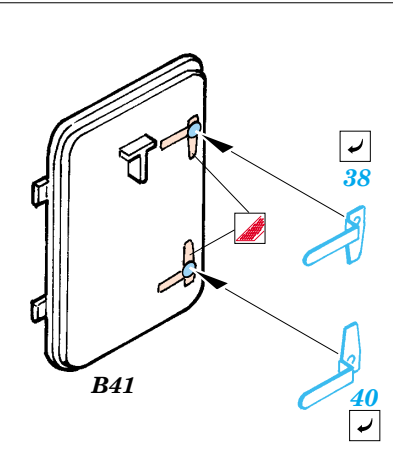

Sturer Emil

eduard

35 819

1/35 scale detail set for Trumpeter No.00350 • sada detailů pro model 1/35 Trumpeter 00350

- APPLY EXPRESS MASK AND PAINT BEFORE GLUING
POUŽIT EXPRESS MASK NABARVIT PŘED SLEPENÍM
- SYMMETRICAL ASSEMBLY
SYMETRICKÁ MONTÁŽ
- REMOVE
ODSTRANIT
- GRIND
OBROUSIT
- DRILL HOLE
VRTAT OTVOR
- BEND
OHNOUT
- OPTION
VOLBA
- REPLACE
NAHRADIT

 ORIGINAL KIT PARTS
PŮVODNÍ DÍLY STAVEBNICE
 PHOTO-ETCHED PARTS
LEPTANÉ DÍLY
 PARTS TO BE REMOVED
DÍLY K ODSTRANĚNÍ
 FILL
TMELIT

REFERENCES : Militaria No.187 : Ferdinand, Elefant
Kit 4/2003