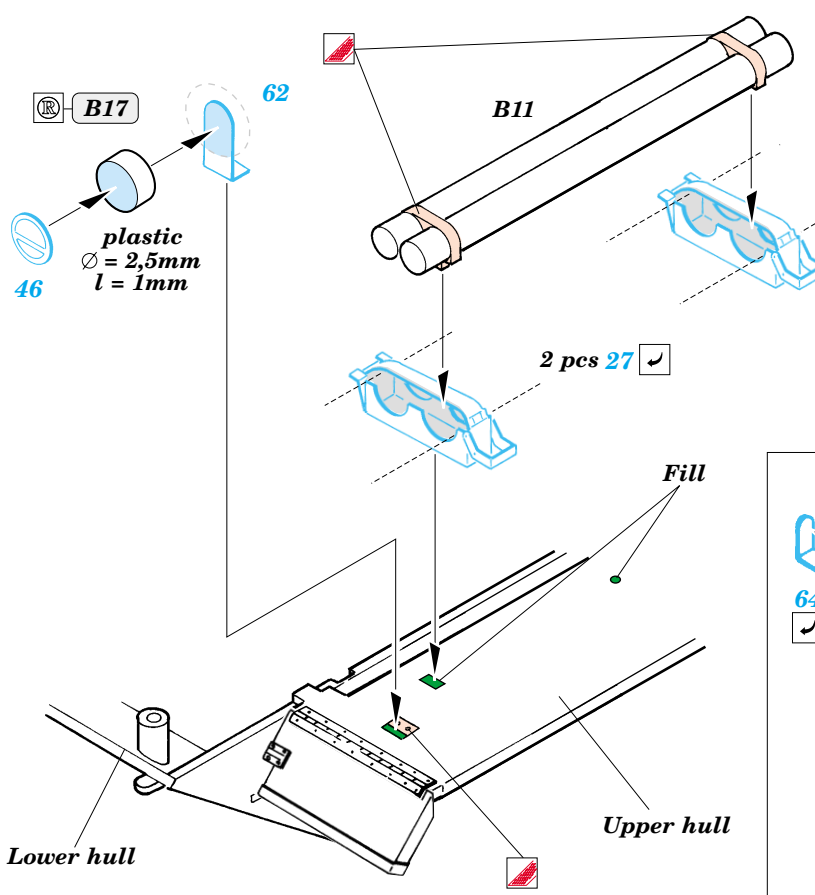

Sturer Emil

eduard

35 819

1/35 scale detail set for Trumpeter No.00350 • sada detailů pro model 1/35 Trumpeter 00350

- APPLY EXPRESS MASK AND PAINT BEFORE GLUING
POUŽIT EXPRESS MASK NABARVIT PŘED SLEPENÍM
- SYMMETRICAL ASSEMBLY
SYMETRICKÁ MONTÁŽ
- REMOVE
ODSTRANIT
- GRIND
OBROUSIT
- DRILL HOLE
VRTAT OTVOR
- BEND
OHNOUT
- OPTION
VOLBA
- REPLACE
NAHRADIT

 ORIGINAL KIT PARTS
PŮVODNÍ DÍLY STAVEBNICE
 PHOTO-ETCHED PARTS
LEPTANÉ DÍLY
 PARTS TO BE REMOVED
DÍLY K ODSTRANĚNÍ
 FILL
TMELIT

REFERENCES : Militaria No.187 : Ferdinand, Elefant
Kit 4/2003