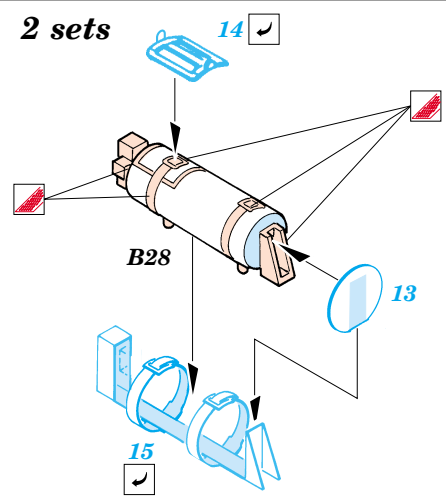

Sturer Emil

eduard

35 819

1/35 scale detail set for Trumpeter No.00350 • sada detailů pro model 1/35 Trumpeter 00350

- APPLY EXPRESS MASK AND PAINT BEFORE GLUING
POUŽIT EXPRESS MASK NABARVIT PŘED SLEPENÍM
- SYMMETRICAL ASSEMBLY
SYMETRICKÁ MONTÁŽ
- REMOVE
ODSTRANIT
- GRIND
OBROUSIT
- DRILL HOLE
VRTAT OTVOR
- BEND
OHNOUT
- OPTION
VOLBA
- REPLACE
NAHRADIT

 ORIGINAL KIT PARTS
PŮVODNÍ DÍLY STAVEBNICE
 PHOTO-ETCHED PARTS
LEPTANÉ DÍLY
 PARTS TO BE REMOVED
DÍLY K ODSTRANĚNÍ
 FILL
TMELIT

REFERENCES : Militaria No.187 : Ferdinand, Elefant
Kit 4/2003