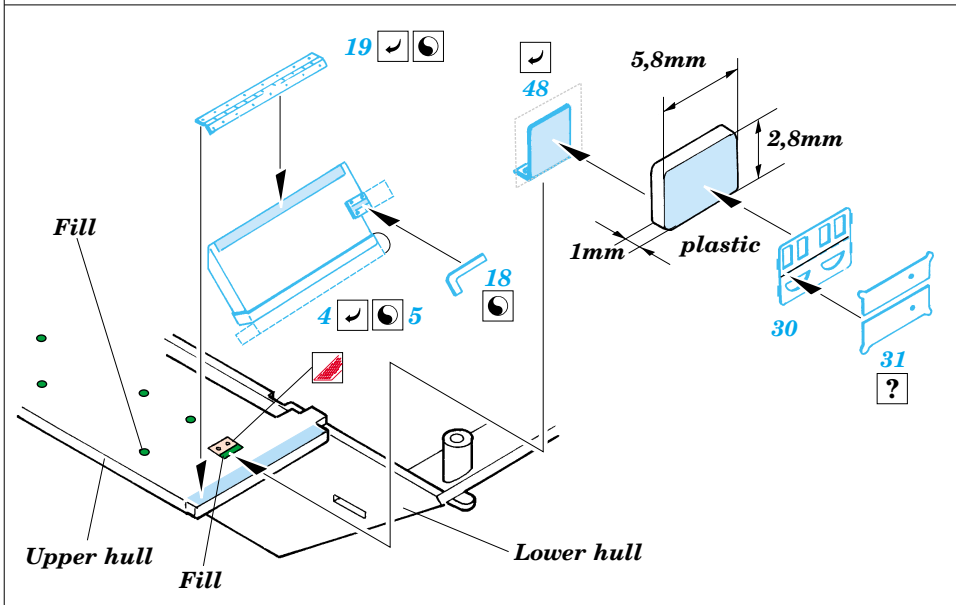

Sturer Emil

eduard

35 819

1/35 scale detail set for Trumpeter No.00350 • sada detailů pro model 1/35 Trumpeter 00350

- APPLY EXPRESS MASK AND PAINT BEFORE GLUING
POUŽIT EXPRESS MASK NABARVIT PŘED SLEPENÍM
- SYMMETRICAL ASSEMBLY
SYMETRICKÁ MONTÁŽ
- REMOVE
ODSTRANIT
- GRIND
OBROUSIT
- DRILL HOLE
VRTAT OTVOR
- BEND
OHNOUT
- OPTION
VOLBA
- REPLACE
NAHRADIT

 ORIGINAL KIT PARTS
PŮVODNÍ DÍLY STAVEBNICE
 PHOTO-ETCHED PARTS
LEPTANÉ DÍLY
 PARTS TO BE REMOVED
DÍLY K ODSTRANĚNÍ
 FILL
TMELIT

REFERENCES : Militaria No.187 : Ferdinand, Elefant
Kit 4/2003