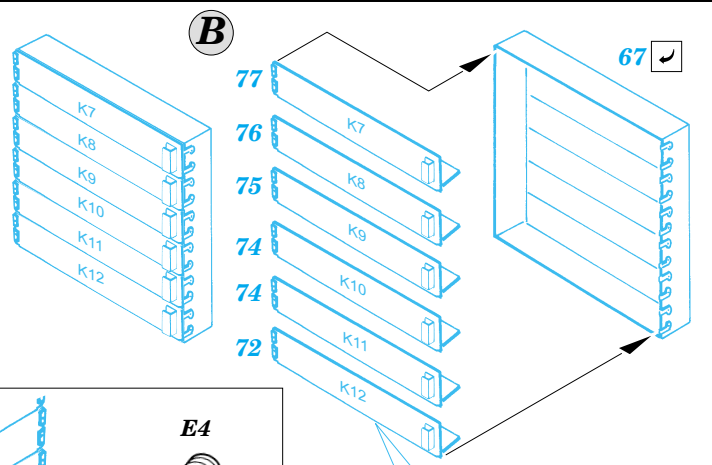

Sturer Emil

eduard

35 819

1/35 scale detail set for Trumpeter No.00350 • sada detailů pro model 1/35 Trumpeter 00350

- APPLY EXPRESS MASK AND PAINT BEFORE GLUING
POUŽIT EXPRESS MASK NABARVIT PŘED SLEPENÍM
- SYMMETRICAL ASSEMBLY
SYMETRICKÁ MONTÁŽ
- REMOVE
ODSTRANIT
- GRIND
OBROUSIT
- DRILL HOLE
VRTAT OTVOR
- BEND
OHNOUT
- OPTION
VOLBA
- REPLACE
NAHRADIT

 ORIGINAL KIT PARTS
PŮVODNÍ DÍLY STAVEBNICE
 PHOTO-ETCHED PARTS
LEPTANÉ DÍLY
 PARTS TO BE REMOVED
DÍLY K ODSTRANĚNÍ
 FILL
TMELIT

REFERENCES : Militaria No.187 : Ferdinand, Elefant
Kit 4/2003