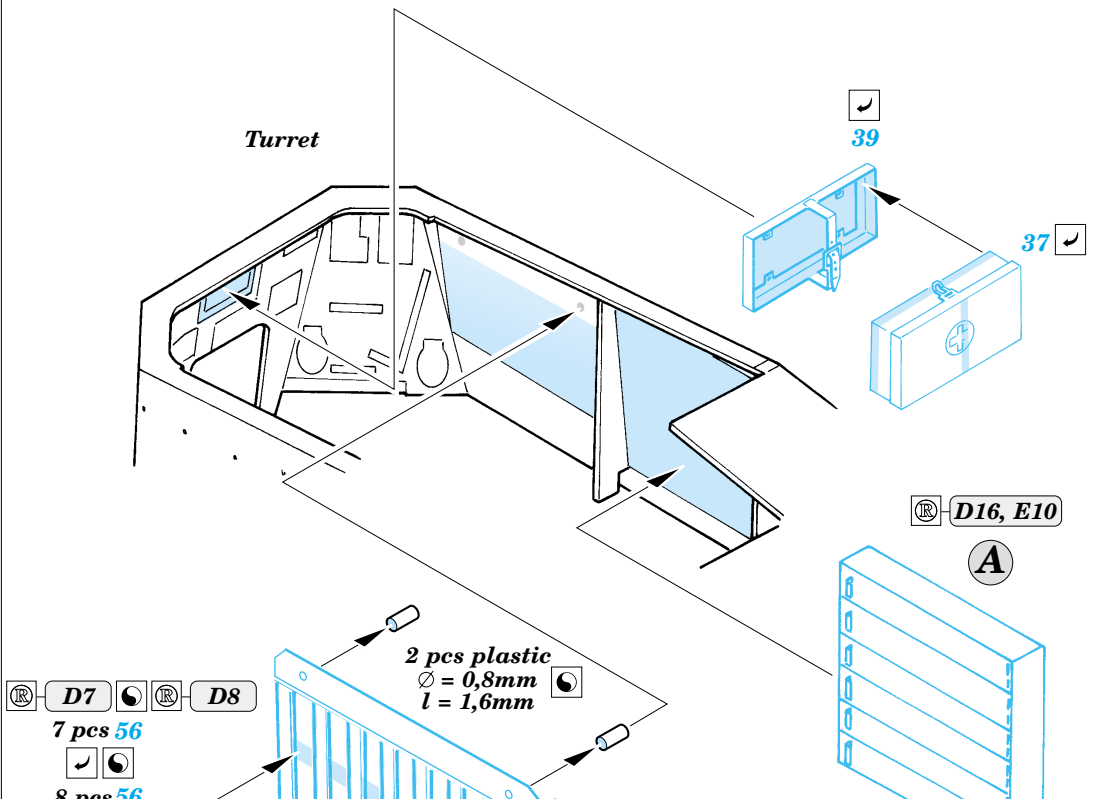

Sturer Emil

eduard

35 819

1/35 scale detail set for Trumpeter No.00350 • sada detailů pro model 1/35 Trumpeter 00350

- APPLY EXPRESS MASK AND PAINT BEFORE GLUING
POUŽIT EXPRESS MASK NABARVIT PŘED SLEPENÍM
- SYMMETRICAL ASSEMBLY
SYMETRICKÁ MONTÁŽ
- REMOVE
ODSTRANIT
- GRIND
OBROUSIT
- DRILL HOLE
VRTAT OTVOR
- BEND
OHNOUT
- OPTION
VOLBA
- REPLACE
NAHRADIT

 ORIGINAL KIT PARTS
PŮVODNÍ DÍLY STAVEBNICE
 PHOTO-ETCHED PARTS
LEPTANÉ DÍLY
 PARTS TO BE REMOVED
DÍLY K ODSTRANĚNÍ
 FILL
TMELIT

REFERENCES : Militaria No.187 : Ferdinand, Elefant
Kit 4/2003