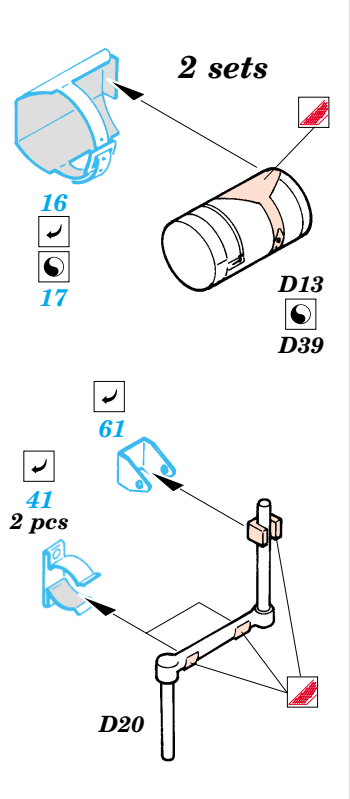

Sturer Emil

eduard

35 819

1/35 scale detail set for Trumpeter No.00350 • sada detailů pro model 1/35 Trumpeter 00350

- APPLY EXPRESS MASK AND PAINT BEFORE GLUING
POUŽIT EXPRESS MASK NABARVIT PŘED SLEPENÍM
- SYMMETRICAL ASSEMBLY
SYMETRICKÁ MONTÁŽ
- REMOVE
ODSTRANIT
- GRIND
OBROUSIT
- DRILL HOLE
VRTAT OTVOR
- BEND
OHNOUT
- OPTION
VOLBA
- REPLACE
NAHRADIT

 ORIGINAL KIT PARTS
PŮVODNÍ DÍLY STAVEBNICE
 PHOTO-ETCHED PARTS
LEPTANÉ DÍLY
 PARTS TO BE REMOVED
DÍLY K ODSTRANĚNÍ
 FILL
TMELIT

REFERENCES : Militaria No.187 : Ferdinand, Elefant
Kit 4/2003