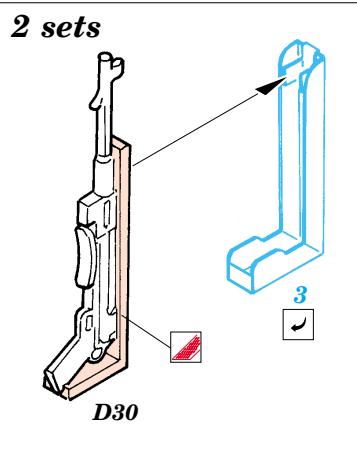

Sturer Emil

eduard

35 819

1/35 scale detail set for Trumpeter No.00350 • sada detailů pro model 1/35 Trumpeter 00350

- APPLY EXPRESS MASK AND PAINT BEFORE GLUING
POUŽIT EXPRESS MASK NABARVIT PŘED SLEPENÍM
- SYMMETRICAL ASSEMBLY
SYMETRICKÁ MONTÁŽ
- REMOVE
ODSTRANIT
- GRIND
OBROUSIT
- DRILL HOLE
VRTAT OTVOR
- BEND
OHNOUT
- OPTION
VOLBA
- REPLACE
NAHRADIT

 ORIGINAL KIT PARTS
PŮVODNÍ DÍLY STAVEBNICE
 PHOTO-ETCHED PARTS
LEPTANÉ DÍLY
 PARTS TO BE REMOVED
DÍLY K ODSTRANĚNÍ
 FILL
TMELIT

REFERENCES : Militaria No.187 : Ferdinand, Elefant
Kit 4/2003