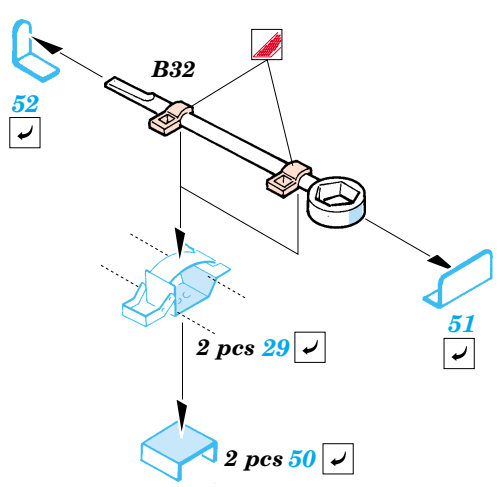

Sturer Emil

eduard

35 819

1/35 scale detail set for Trumpeter No.00350 • sada detailů pro model 1/35 Trumpeter 00350

- APPLY EXPRESS MASK AND PAINT BEFORE GLUING
POUŽIT EXPRESS MASK NABARVIT PŘED SLEPENÍM
- SYMMETRICAL ASSEMBLY
SYMETRICKÁ MONTÁŽ
- REMOVE
ODSTRANIT
- GRIND
OBROUSIT
- DRILL HOLE
VRTAT OTVOR
- BEND
OHNOUT
- OPTION
VOLBA
- REPLACE
NAHRADIT

 ORIGINAL KIT PARTS
PŮVODNÍ DÍLY STAVEBNICE
 PHOTO-ETCHED PARTS
LEPTANÉ DÍLY
 PARTS TO BE REMOVED
DÍLY K ODSTRANĚNÍ
 FILL
TMELIT

REFERENCES : Militaria No.187 : Ferdinand, Elefant
Kit 4/2003