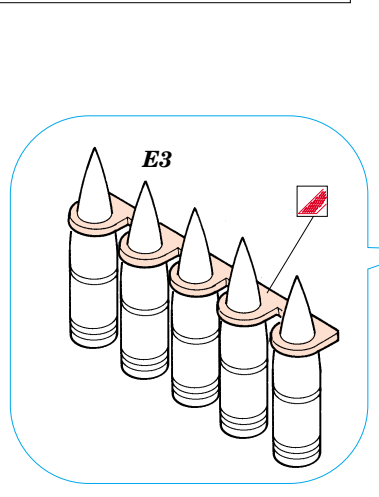

Sturer Emil

eduard

35 819

1/35 scale detail set for Trumpeter No.00350 • sada detailů pro model 1/35 Trumpeter 00350

- APPLY EXPRESS MASK AND PAINT BEFORE GLUING
POUŽIT EXPRESS MASK NABARVIT PŘED SLEPENÍM
- SYMMETRICAL ASSEMBLY
SYMETRICKÁ MONTÁŽ
- REMOVE
ODSTRANIT
- GRIND
OBROUSIT
- DRILL HOLE
VRTAT OTVOR
- BEND
OHNOUT
- OPTION
VOLBA
- REPLACE
NAHRADIT

 ORIGINAL KIT PARTS
PŮVODNÍ DÍLY STAVEBNICE
 PHOTO-ETCHED PARTS
LEPTANÉ DÍLY
 PARTS TO BE REMOVED
DÍLY K ODSTRANĚNÍ
 FILL
TMELIT

REFERENCES : Militaria No.187 : Ferdinand, Elefant
Kit 4/2003