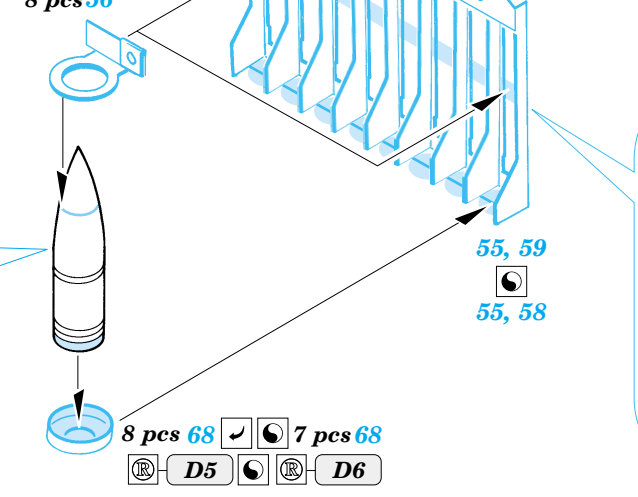

Sturer Emil

eduard

35 819

1/35 scale detail set for Trumpeter No.00350 • sada detailů pro model 1/35 Trumpeter 00350

- APPLY EXPRESS MASK AND PAINT BEFORE GLUING
POUŽIT EXPRESS MASK NABARVIT PŘED SLEPENÍM
- SYMMETRICAL ASSEMBLY
SYMETRICKÁ MONTÁŽ
- REMOVE
ODSTRANIT
- GRIND
OBROUSIT
- DRILL HOLE
VRTAT OTVOR
- BEND
OHNOUT
- OPTION
VOLBA
- REPLACE
NAHRADIT

 ORIGINAL KIT PARTS
PŮVODNÍ DÍLY STAVEBNICE
 PHOTO-ETCHED PARTS
LEPTANÉ DÍLY
 PARTS TO BE REMOVED
DÍLY K ODSTRANĚNÍ
 FILL
TMELIT

REFERENCES : Militaria No.187 : Ferdinand, Elefant
Kit 4/2003