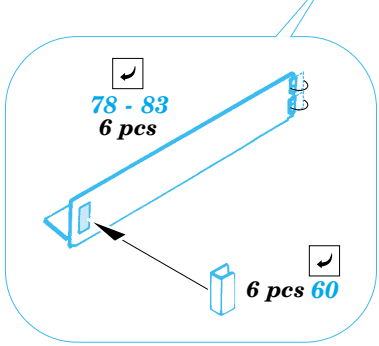

Sturer Emil

eduard

35 819

1/35 scale detail set for Trumpeter No.00350 • sada detailů pro model 1/35 Trumpeter 00350

- APPLY EXPRESS MASK AND PAINT BEFORE GLUING
POUŽIT EXPRESS MASK NABARVIT PŘED SLEPENÍM
- SYMMETRICAL ASSEMBLY
SYMETRICKÁ MONTÁŽ
- REMOVE
ODSTRANIT
- GRIND
OBROUSIT
- DRILL HOLE
VRTAT OTVOR
- BEND
OHNOUT
- OPTION
VOLBA
- REPLACE
NAHRADIT

 ORIGINAL KIT PARTS
PŮVODNÍ DÍLY STAVEBNICE
 PHOTO-ETCHED PARTS
LEPTANÉ DÍLY
 PARTS TO BE REMOVED
DÍLY K ODSTRANĚNÍ
 FILL
TMELIT

REFERENCES : Militaria No.187 : Ferdinand, Elefant
Kit 4/2003