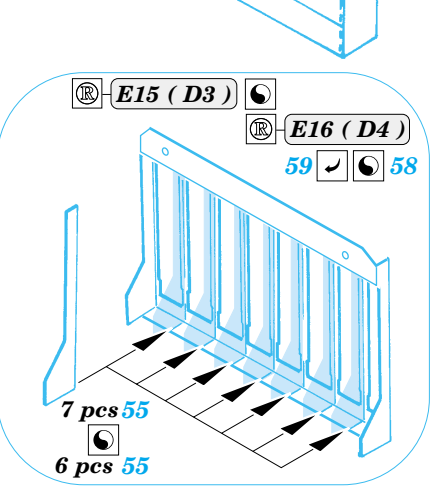

Sturer Emil

eduard

35 819

1/35 scale detail set for Trumpeter No.00350 • sada detailů pro model 1/35 Trumpeter 00350

- APPLY EXPRESS MASK AND PAINT BEFORE GLUING
POUŽIT EXPRESS MASK NABARVIT PŘED SLEPENÍM
- SYMMETRICAL ASSEMBLY
SYMETRICKÁ MONTÁŽ
- REMOVE
ODSTRANIT
- GRIND
OBROUSIT
- DRILL HOLE
VRTAT OTVOR
- BEND
OHNOUT
- OPTION
VOLBA
- REPLACE
NAHRADIT

 ORIGINAL KIT PARTS
PŮVODNÍ DÍLY STAVEBNICE
 PHOTO-ETCHED PARTS
LEPTANÉ DÍLY
 PARTS TO BE REMOVED
DÍLY K ODSTRANĚNÍ
 FILL
TMELIT

REFERENCES : Militaria No.187 : Ferdinand, Elefant
Kit 4/2003