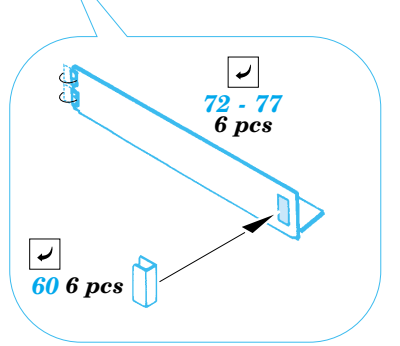

Sturer Emil

eduard

35 819

1/35 scale detail set for Trumpeter No.00350 • sada detailů pro model 1/35 Trumpeter 00350

- APPLY EXPRESS MASK AND PAINT BEFORE GLUING
POUŽIT EXPRESS MASK NABARVIT PŘED SLEPENÍM
- SYMMETRICAL ASSEMBLY
SYMETRICKÁ MONTÁŽ
- REMOVE
ODSTRANIT
- GRIND
OBROUSIT
- DRILL HOLE
VRTAT OTVOR
- BEND
OHNOUT
- OPTION
VOLBA
- REPLACE
NAHRADIT

 ORIGINAL KIT PARTS
PŮVODNÍ DÍLY STAVEBNICE
 PHOTO-ETCHED PARTS
LEPTANÉ DÍLY
 PARTS TO BE REMOVED
DÍLY K ODSTRANĚNÍ
 FILL
TMELIT

REFERENCES : Militaria No.187 : Ferdinand, Elefant
Kit 4/2003