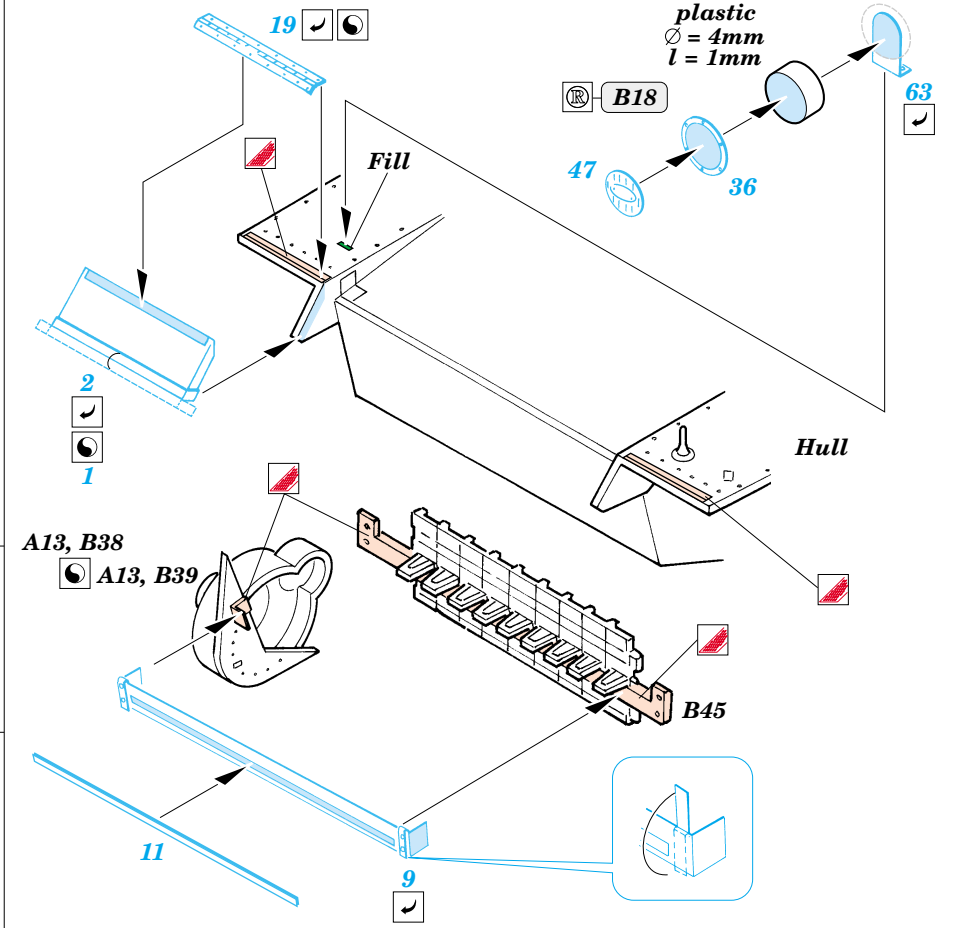

Sturer Emil

eduard

35 819

1/35 scale detail set for Trumpeter No.00350 • sada detailů pro model 1/35 Trumpeter 00350

- APPLY EXPRESS MASK AND PAINT BEFORE GLUING
POUŽIT EXPRESS MASK NABARVIT PŘED SLEPENÍM
- SYMMETRICAL ASSEMBLY
SYMETRICKÁ MONTÁŽ
- REMOVE
ODSTRANIT
- GRIND
OBROUSIT
- DRILL HOLE
VRTAT OTVOR
- BEND
OHNOUT
- OPTION
VOLBA
- REPLACE
NAHRADIT

 ORIGINAL KIT PARTS
PŮVODNÍ DÍLY STAVEBNICE
 PHOTO-ETCHED PARTS
LEPTANÉ DÍLY
 PARTS TO BE REMOVED
DÍLY K ODSTRANĚNÍ
 FILL
TMELIT

REFERENCES : Militaria No.187 : Ferdinand, Elefant
Kit 4/2003