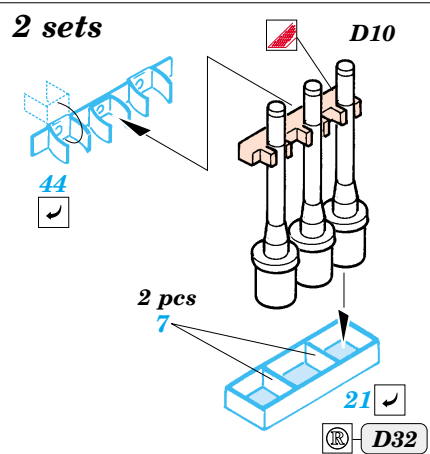

Sturer Emil

eduard

35 819

1/35 scale detail set for Trumpeter No.00350 • sada detailů pro model 1/35 Trumpeter 00350

- APPLY EXPRESS MASK AND PAINT BEFORE GLUING
POUŽIT EXPRESS MASK NABARVIT PŘED SLEPENÍM
- SYMMETRICAL ASSEMBLY
SYMETRICKÁ MONTÁŽ
- REMOVE
ODSTRANIT
- GRIND
OBROUSIT
- DRILL HOLE
VRTAT OTVOR
- BEND
OHNOUT
- OPTION
VOLBA
- REPLACE
NAHRADIT

 ORIGINAL KIT PARTS
PŮVODNÍ DÍLY STAVEBNICE
 PHOTO-ETCHED PARTS
LEPTANÉ DÍLY
 PARTS TO BE REMOVED
DÍLY K ODSTRANĚNÍ
 FILL
TMELIT

REFERENCES : Militaria No.187 : Ferdinand, Elefant
Kit 4/2003