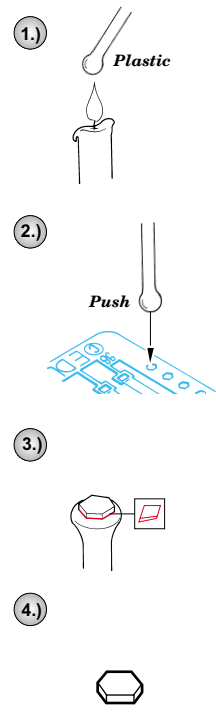

Sturer Emil

eduard

35 819

1/35 scale detail set for Trumpeter No.00350 • sada detailů pro model 1/35 Trumpeter 00350

- APPLY EXPRESS MASK AND PAINT BEFORE GLUING
POUŽIT EXPRESS MASK NABARVIT PŘED SLEPENÍM
- SYMMETRICAL ASSEMBLY
SYMETRICKÁ MONTÁŽ
- REMOVE
ODSTRANIT
- GRIND
OBROUSIT
- DRILL HOLE
VRTAT OTVOR
- BEND
OHNOUT
- OPTION
VOLBA
- REPLACE
NAHRADIT

 ORIGINAL KIT PARTS
PŮVODNÍ DÍLY STAVEBNICE
 PHOTO-ETCHED PARTS
LEPTANÉ DÍLY
 PARTS TO BE REMOVED
DÍLY K ODSTRANĚNÍ
 FILL
TMELIT

REFERENCES : Militaria No.187 : Ferdinand, Elefant
Kit 4/2003