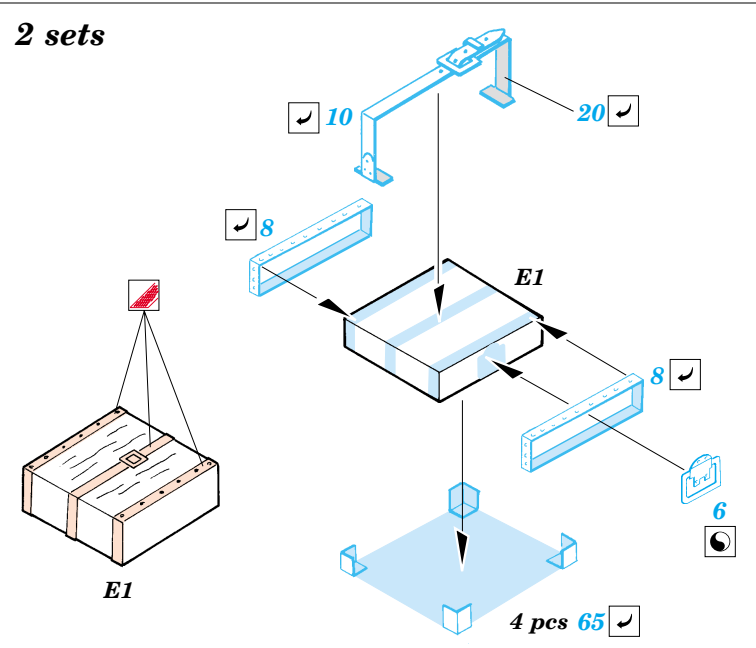

Sturer Emil

eduard

35 819

1/35 scale detail set for Trumpeter No.00350 • sada detailů pro model 1/35 Trumpeter 00350

- APPLY EXPRESS MASK AND PAINT BEFORE GLUING
POUŽIT EXPRESS MASK NABARVIT PŘED SLEPENÍM
- SYMMETRICAL ASSEMBLY
SYMETRICKÁ MONTÁŽ
- REMOVE
ODSTRANIT
- GRIND
OBROUSIT
- DRILL HOLE
VRTAT OTVOR
- BEND
OHNOUT
- OPTION
VOLBA
- REPLACE
NAHRADIT

 ORIGINAL KIT PARTS
PŮVODNÍ DÍLY STAVEBNICE
 PHOTO-ETCHED PARTS
LEPTANÉ DÍLY
 PARTS TO BE REMOVED
DÍLY K ODSTRANĚNÍ
 FILL
TMELIT

REFERENCES : Militaria No.187 : Ferdinand, Elefant
Kit 4/2003