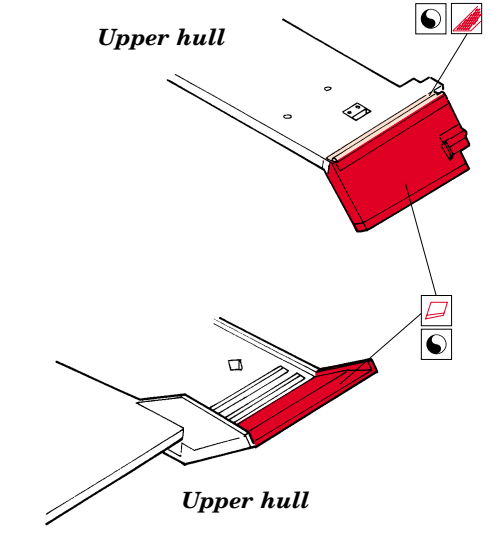

Sturer Emil

eduard

35 819

1/35 scale detail set for Trumpeter No.00350 • sada detailů pro model 1/35 Trumpeter 00350

- APPLY EXPRESS MASK AND PAINT BEFORE GLUING
POUŽIT EXPRESS MASK NABARVIT PŘED SLEPENÍM
- SYMMETRICAL ASSEMBLY
SYMETRICKÁ MONTÁŽ
- REMOVE
ODSTRANIT
- GRIND
OBROUSIT
- DRILL HOLE
VRTAT OTVOR
- BEND
OHNOUT
- OPTION
VOLBA
- REPLACE
NAHRADIT

 ORIGINAL KIT PARTS
PŮVODNÍ DÍLY STAVEBNICE
 PHOTO-ETCHED PARTS
LEPTANÉ DÍLY
 PARTS TO BE REMOVED
DÍLY K ODSTRANĚNÍ
 FILL
TMELIT

REFERENCES : Militaria No.187 : Ferdinand, Elefant
Kit 4/2003