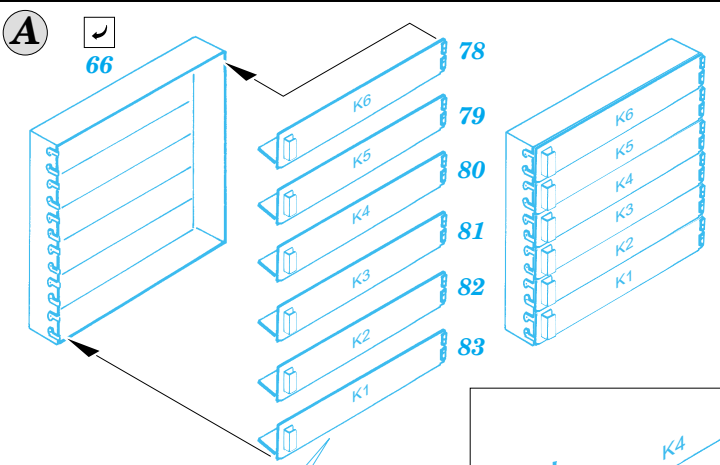

Sturer Emil

eduard

35 819

1/35 scale detail set for Trumpeter No.00350 • sada detailů pro model 1/35 Trumpeter 00350

- APPLY EXPRESS MASK AND PAINT BEFORE GLUING
POUŽIT EXPRESS MASK NABARVIT PŘED SLEPENÍM
- SYMMETRICAL ASSEMBLY
SYMETRICKÁ MONTÁŽ
- REMOVE
ODSTRANIT
- GRIND
OBROUSIT
- DRILL HOLE
VRTAT OTVOR
- BEND
OHNOUT
- OPTION
VOLBA
- REPLACE
NAHRADIT

 ORIGINAL KIT PARTS
PŮVODNÍ DÍLY STAVEBNICE
 PHOTO-ETCHED PARTS
LEPTANÉ DÍLY
 PARTS TO BE REMOVED
DÍLY K ODSTRANĚNÍ
 FILL
TMELIT

REFERENCES : Militaria No.187 : Ferdinand, Elefant
Kit 4/2003