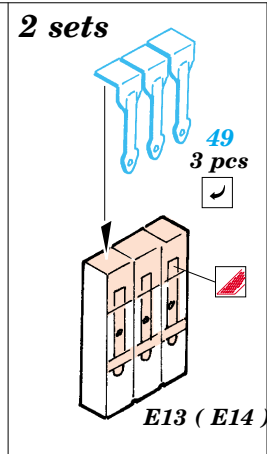

Sturer Emil

eduard

35 819

1/35 scale detail set for Trumpeter No.00350 • sada detailů pro model 1/35 Trumpeter 00350

- APPLY EXPRESS MASK AND PAINT BEFORE GLUING
POUŽIT EXPRESS MASK NABARVIT PŘED SLEPENÍM
- SYMMETRICAL ASSEMBLY
SYMETRICKÁ MONTÁŽ
- REMOVE
ODSTRANIT
- GRIND
OBROUSIT
- DRILL HOLE
VRTAT OTVOR
- BEND
OHNOUT
- OPTION
VOLBA
- REPLACE
NAHRADIT

 ORIGINAL KIT PARTS
PŮVODNÍ DÍLY STAVEBNICE
 PHOTO-ETCHED PARTS
LEPTANÉ DÍLY
 PARTS TO BE REMOVED
DÍLY K ODSTRANĚNÍ
 FILL
TMELIT

REFERENCES : Militaria No.187 : Ferdinand, Elefant
Kit 4/2003