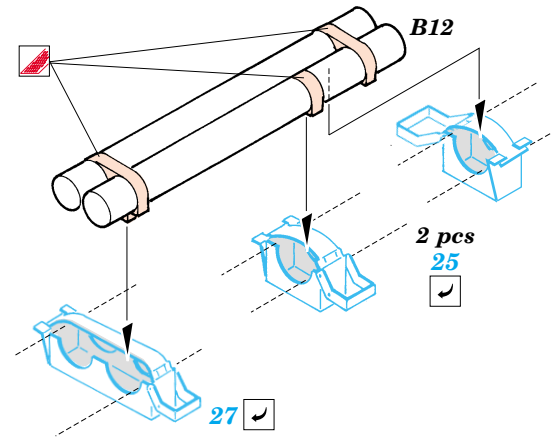

Sturer Emil

eduard

35 819

1/35 scale detail set for Trumpeter No.00350 • sada detailů pro model 1/35 Trumpeter 00350

- APPLY EXPRESS MASK AND PAINT BEFORE GLUING
POUŽIT EXPRESS MASK NABARVIT PŘED SLEPENÍM
- SYMMETRICAL ASSEMBLY
SYMETRICKÁ MONTÁŽ
- REMOVE
ODSTRANIT
- GRIND
OBROUSIT
- DRILL HOLE
VRTAT OTVOR
- BEND
OHNOUT
- OPTION
VOLBA
- REPLACE
NAHRADIT

 ORIGINAL KIT PARTS
PŮVODNÍ DÍLY STAVEBNICE
 PHOTO-ETCHED PARTS
LEPTANÉ DÍLY
 PARTS TO BE REMOVED
DÍLY K ODSTRANĚNÍ
 FILL
TMELIT

REFERENCES : Militaria No.187 : Ferdinand, Elefant
Kit 4/2003