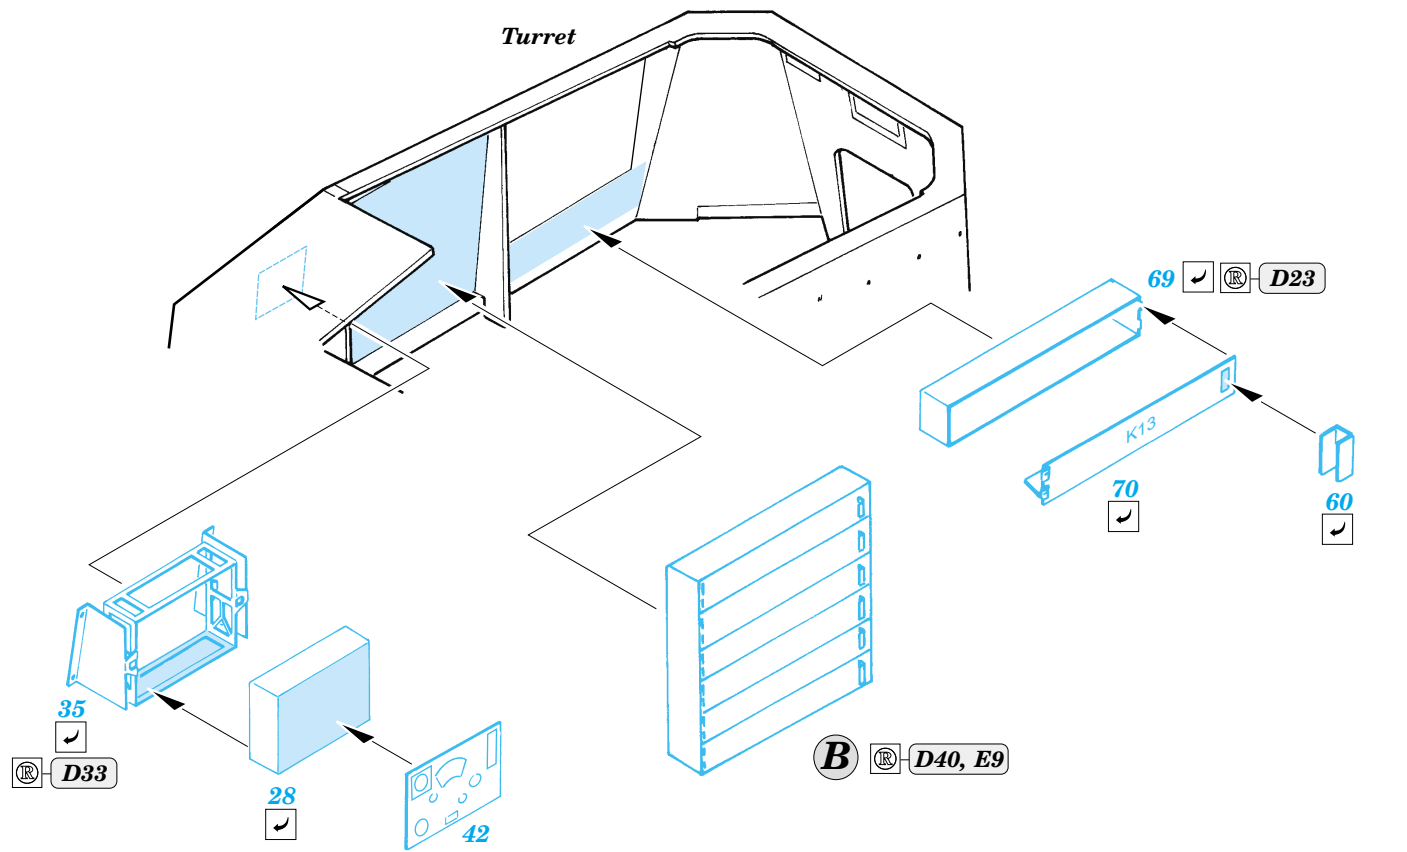

Sturer Emil

eduard

35 819

1/35 scale detail set for Trumpeter No.00350 • sada detailů pro model 1/35 Trumpeter 00350

- APPLY EXPRESS MASK AND PAINT BEFORE GLUING
POUŽIT EXPRESS MASK NABARVIT PŘED SLEPENÍM
- SYMMETRICAL ASSEMBLY
SYMETRICKÁ MONTÁŽ
- REMOVE
ODSTRANIT
- GRIND
OBROUSIT
- DRILL HOLE
VRTAT OTVOR
- BEND
OHNOUT
- OPTION
VOLBA
- REPLACE
NAHRADIT

 ORIGINAL KIT PARTS
PŮVODNÍ DÍLY STAVEBNICE
 PHOTO-ETCHED PARTS
LEPTANÉ DÍLY
 PARTS TO BE REMOVED
DÍLY K ODSTRANĚNÍ
 FILL
TMELIT

REFERENCES : Militaria No.187 : Ferdinand, Elefant
Kit 4/2003