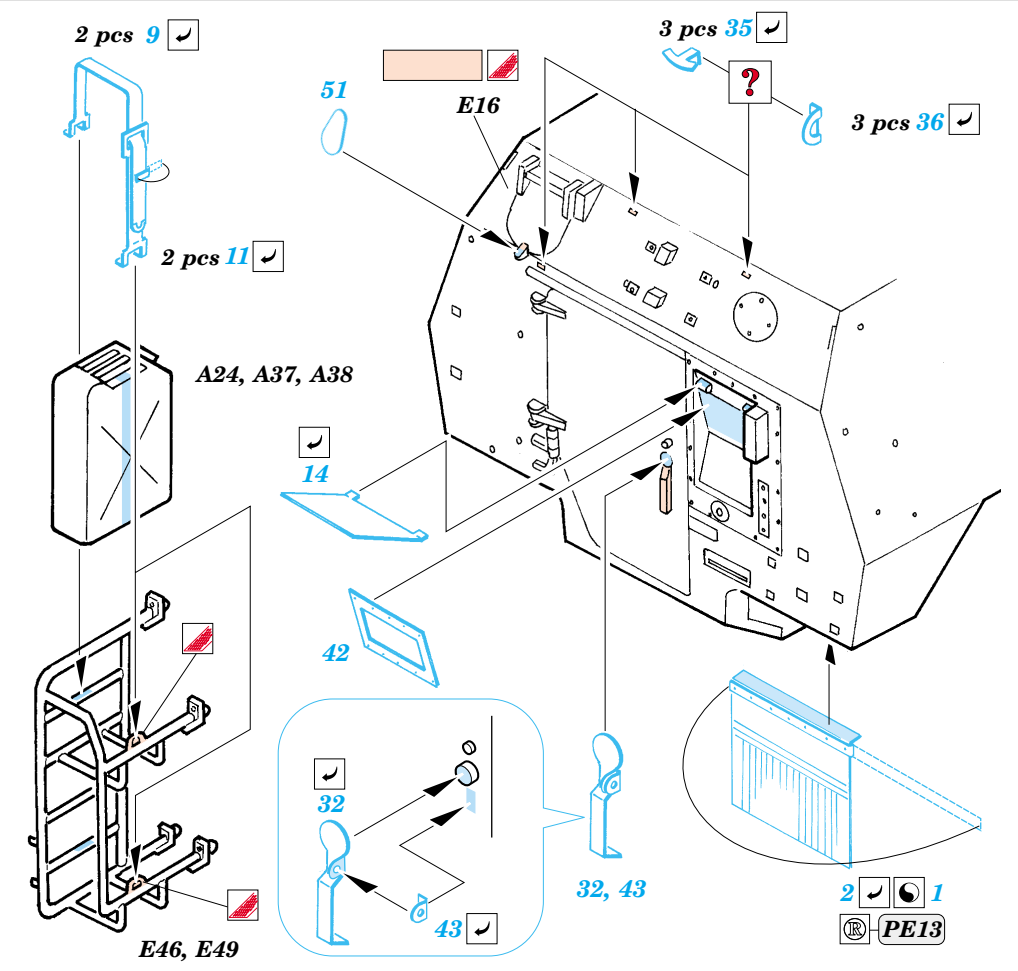

Type 82 NBC Detection Vehicle

1/35 scale detail set for Trumpeter kit No.00330 • sada detailů pro model 1/35 Trumpeter 00330

35 811

Print

- APPLY EXPRESS MASK AND PAINT BEFORE GLUING
POUŽÍT EXPRESS MASK NABARVIT PŘED SLEPENÍM
- SYMMETRICAL ASSEMBLY
SYMETRICKÁ MONTÁŽ
- REMOVE
ODSTRANIT
- GRIND
OBROUSIT
- DRILL HOLE
VRTAT OTVOR
- BEND
OHNOUT
- OPTION
VOLBA
- REPLACE
NAHRADIT

ORIGINAL KIT PARTS
PŮVODNÍ DÍLY STAVEBNICE

PHOTO-ETCHED PARTS
LEPTANÉ DÍLY

PARTS TO BE REMOVED
DÍLY K ODSTRANĚNÍ

FILL
TMELIT

References : Ground Power 7/2005 No. 134
Tank Magazine 1993 Vol.16 No.3