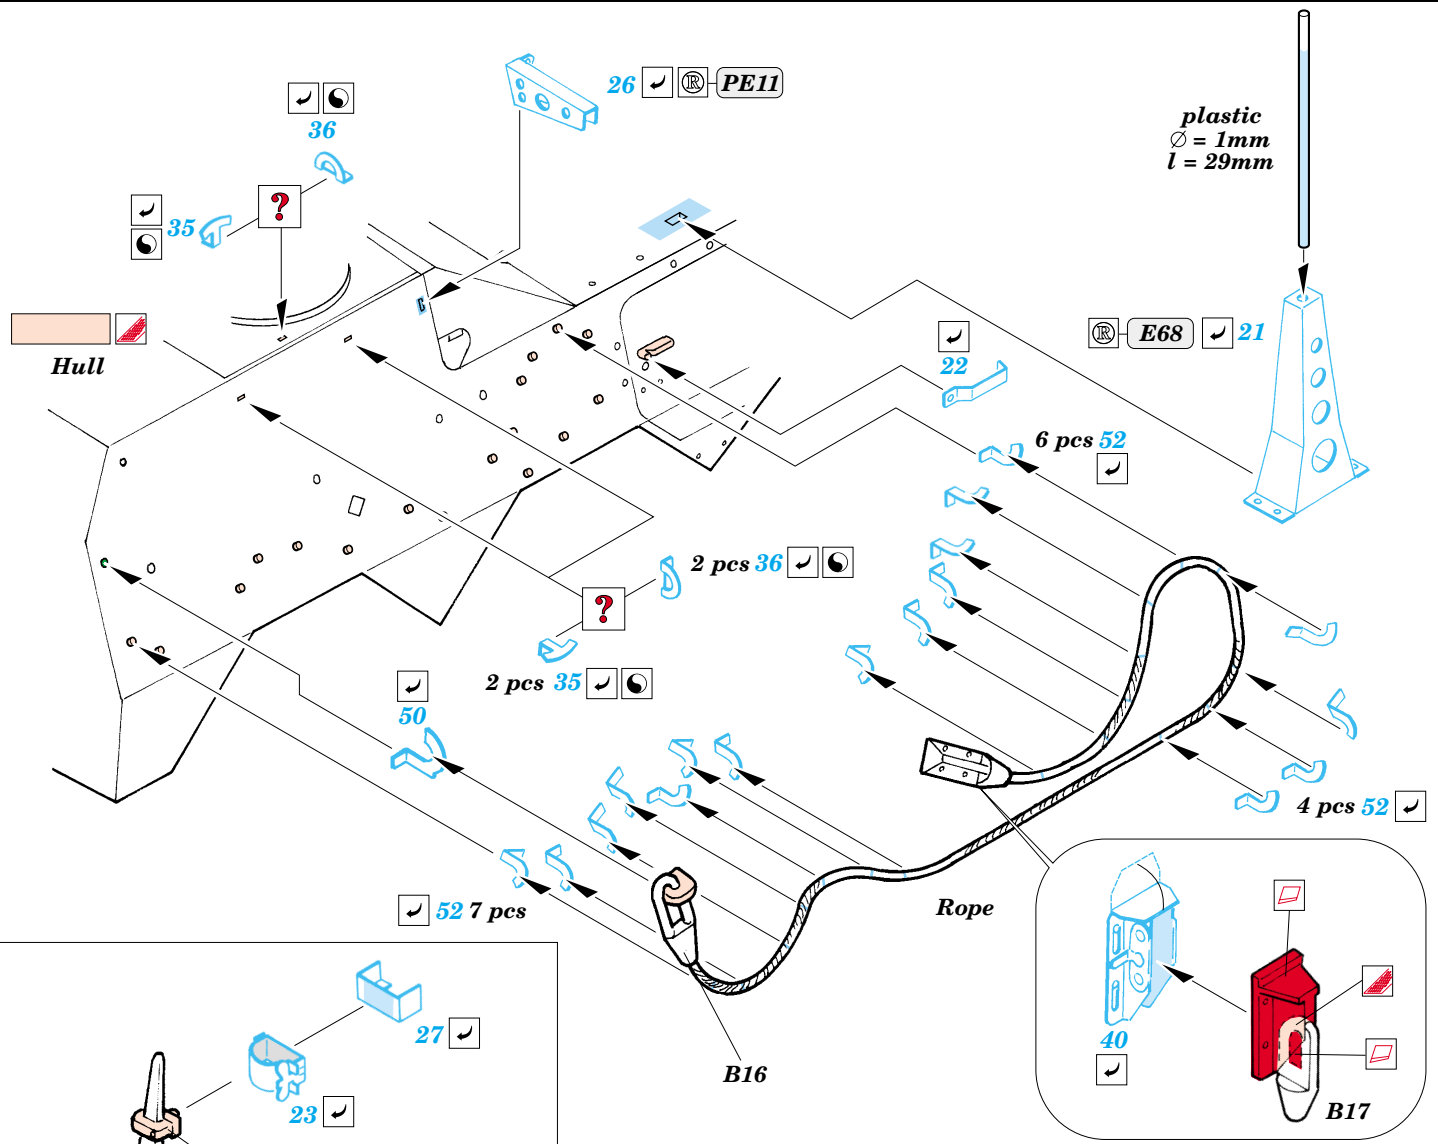

Type 82 NBC Detection Vehicle

1/35 scale detail set for Trumpeter kit No.00330 • sada detailů pro model 1/35 Trumpeter 00330

35 811

Print

- APPLY EXPRESS MASK AND PAINT BEFORE GLUING
POUŽÍT EXPRESS MASK NABARVIT PŘED SLEPENÍM
- SYMMETRICAL ASSEMBLY
SYMETRICKÁ MONTÁŽ
- REMOVE
ODSTRANIT
- GRIND
OBROUSIT
- DRILL HOLE
VRTAT OTVOR
- BEND
OHNOUT
- OPTION
VOLBA
- REPLACE
NAHRADIT

ORIGINAL KIT PARTS
PŮVODNÍ DÍLY STAVEBNICE

PHOTO-ETCHED PARTS
LEPTANÉ DÍLY

PARTS TO BE REMOVED
DÍLY K ODSTRANĚNÍ

FILL
TMELIT

References : Ground Power 7/2005 No. 134
Tank Magazine 1993 Vol.16 No.3