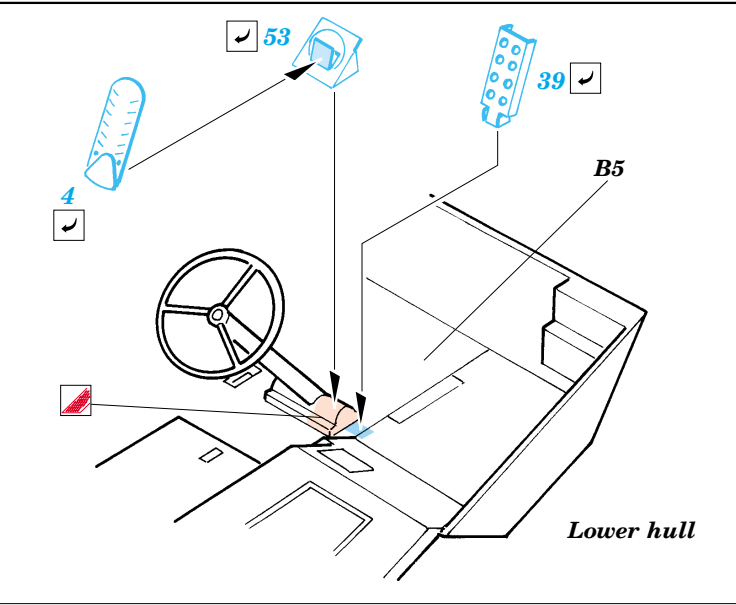

Type 82 NBC Detection Vehicle

1/35 scale detail set for Trumpeter kit No.00330 • sada detailů pro model 1/35 Trumpeter 00330

35 811

Print

- APPLY EXPRESS MASK AND PAINT BEFORE GLUING
POUŽÍT EXPRESS MASK NABARVIT PŘED SLEPENÍM
- SYMMETRICAL ASSEMBLY
SYMETRICKÁ MONTÁŽ
- REMOVE
ODSTRANIT
- GRIND
OBROUSIT
- DRILL HOLE
VRTAT OTVOR
- BEND
OHNOUT
- OPTION
VOLBA
- REPLACE
NAHRADIT

ORIGINAL KIT PARTS
PŮVODNÍ DÍLY STAVEBNICE

PHOTO-ETCHED PARTS
LEPTANÉ DÍLY

PARTS TO BE REMOVED
DÍLY K ODSTRANĚNÍ

FILL
TMELIT

References : Ground Power 7/2005 No. 134
Tank Magazine 1993 Vol.16 No.3