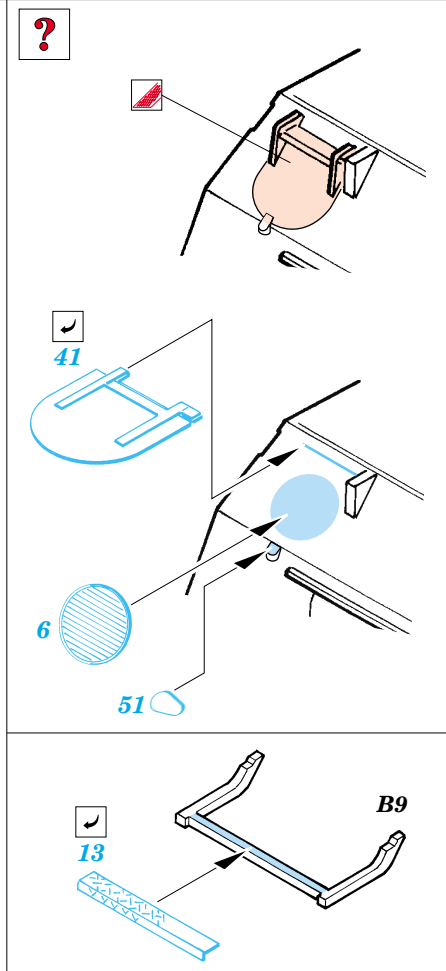

Type 82 NBC Detection Vehicle

1/35 scale detail set for Trumpeter kit No.00330 • sada detailů pro model 1/35 Trumpeter 00330

35 811

Print

- APPLY EXPRESS MASK AND PAINT BEFORE GLUING
POUŽÍT EXPRESS MASK NABARVIT PŘED SLEPENÍM
- SYMMETRICAL ASSEMBLY
SYMETRICKÁ MONTÁŽ
- REMOVE
ODSTRANIT
- GRIND
OBROUSIT
- DRILL HOLE
VRTAT OTVOR
- BEND
OHNOUT
- OPTION
VOLBA
- REPLACE
NAHRADIT

ORIGINAL KIT PARTS
PŮVODNÍ DÍLY STAVEBNICE

PHOTO-ETCHED PARTS
LEPTANÉ DÍLY

PARTS TO BE REMOVED
DÍLY K ODSTRANĚNÍ

FILL
TMELIT

References : Ground Power 7/2005 No. 134
Tank Magazine 1993 Vol.16 No.3