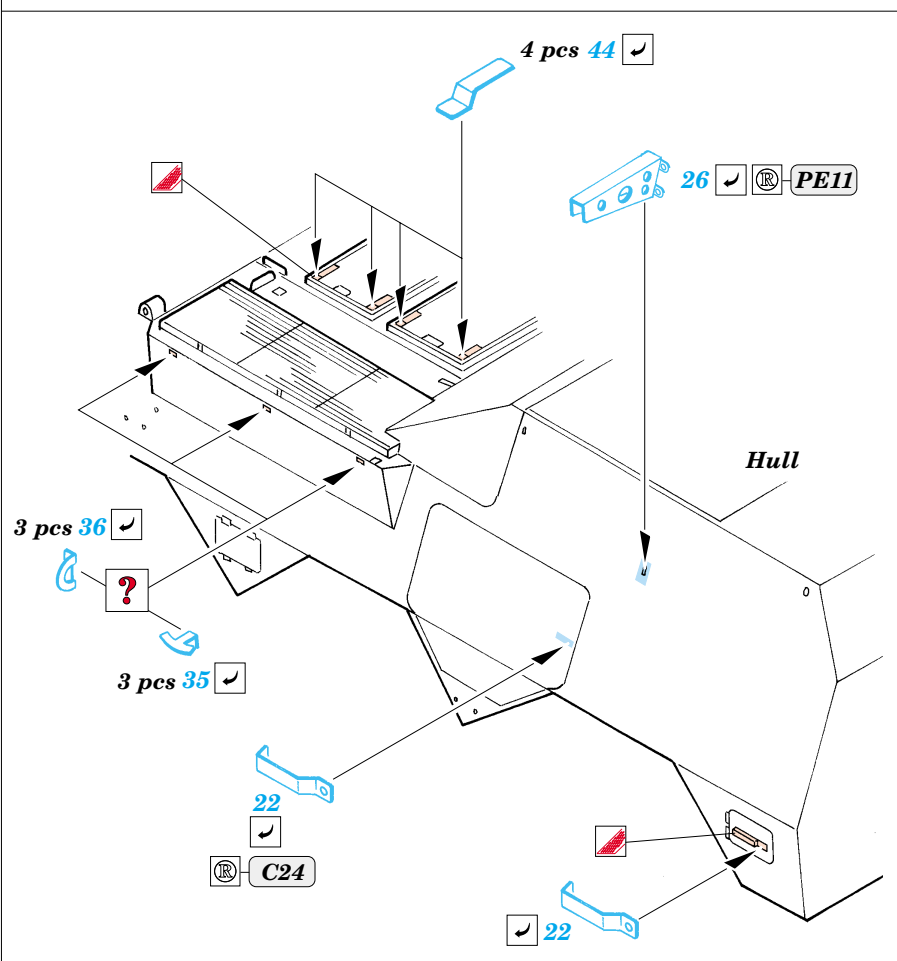

Type 82 NBC Detection Vehicle

1/35 scale detail set for Trumpeter kit No.00330 • sada detailů pro model 1/35 Trumpeter 00330

35 811

Print

- APPLY EXPRESS MASK AND PAINT BEFORE GLUING
POUŽÍT EXPRESS MASK NABARVIT PŘED SLEPENÍM
- SYMMETRICAL ASSEMBLY
SYMETRICKÁ MONTÁŽ
- REMOVE
ODSTRANIT
- GRIND
OBROUSIT
- DRILL HOLE
VRTAT OTVOR
- BEND
OHNOUT
- OPTION
VOLBA
- REPLACE
NAHRADIT

ORIGINAL KIT PARTS
PŮVODNÍ DÍLY STAVEBNICE

PHOTO-ETCHED PARTS
LEPTANÉ DÍLY

PARTS TO BE REMOVED
DÍLY K ODSTRANĚNÍ

FILL
TMELIT

References : Ground Power 7/2005 No. 134
Tank Magazine 1993 Vol.16 No.3