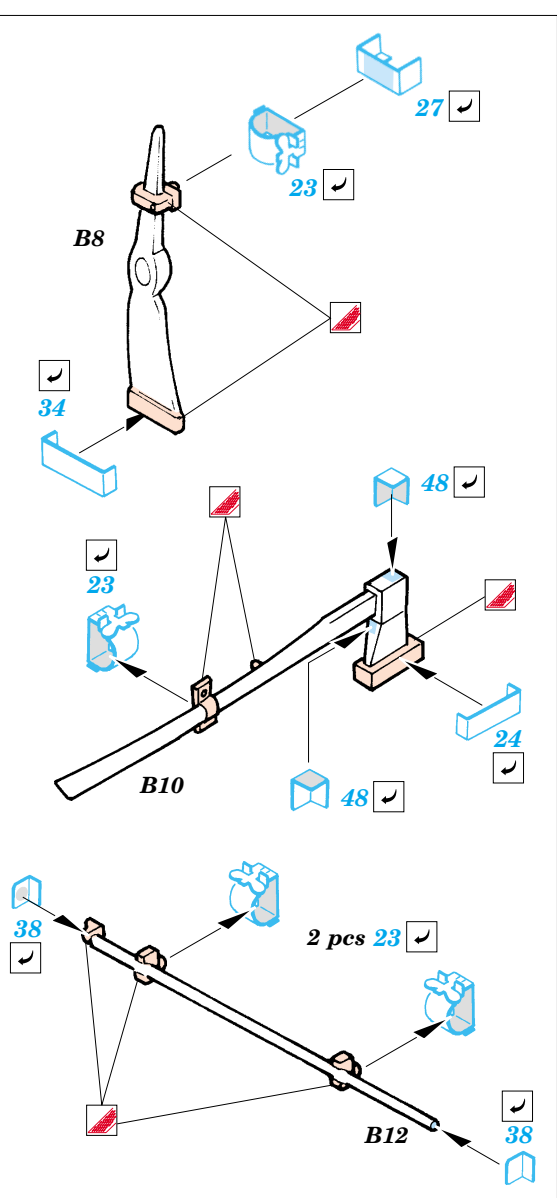

Type 82 NBC Detection Vehicle

1/35 scale detail set for Trumpeter kit No.00330 • sada detailů pro model 1/35 Trumpeter 00330

35 811

Print

- APPLY EXPRESS MASK AND PAINT BEFORE GLUING
POUŽÍT EXPRESS MASK NABARVIT PŘED SLEPENÍM
- SYMMETRICAL ASSEMBLY
SYMETRICKÁ MONTÁŽ
- REMOVE
ODSTRANIT
- GRIND
OBROUSIT
- DRILL HOLE
VRTAT OTVOR
- BEND
OHNOUT
- OPTION
VOLBA
- REPLACE
NAHRADIT

ORIGINAL KIT PARTS
PŮVODNÍ DÍLY STAVEBNICE

PHOTO-ETCHED PARTS
LEPTANÉ DÍLY

PARTS TO BE REMOVED
DÍLY K ODSTRANĚNÍ

FILL
TMELIT

References : Ground Power 7/2005 No. 134
Tank Magazine 1993 Vol.16 No.3