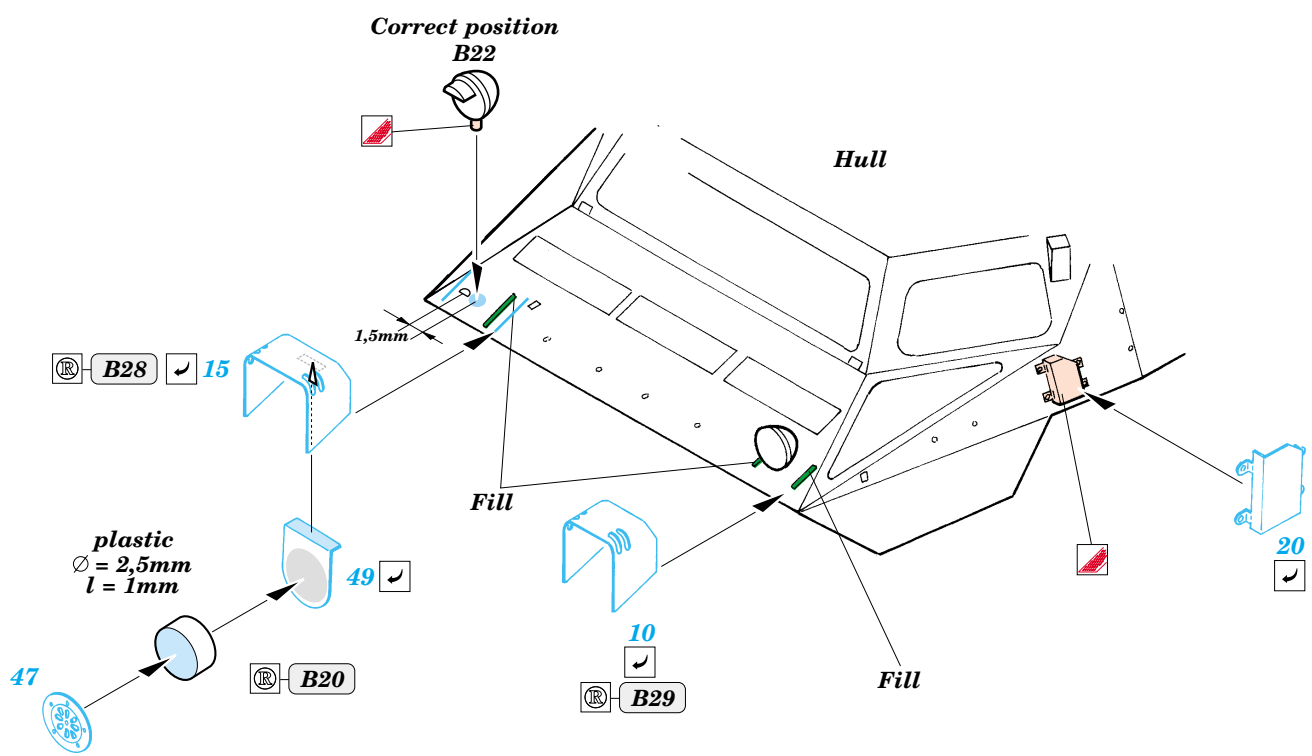

Type 82 NBC Detection Vehicle

1/35 scale detail set for Trumpeter kit No.00330 • sada detailů pro model 1/35 Trumpeter 00330

35 811

Print

- APPLY EXPRESS MASK AND PAINT BEFORE GLUING
POUŽÍT EXPRESS MASK NABARVIT PŘED SLEPENÍM
- SYMMETRICAL ASSEMBLY
SYMETRICKÁ MONTÁŽ
- REMOVE
ODSTRANIT
- GRIND
OBROUSIT
- DRILL HOLE
VRTAT OTVOR
- BEND
OHNOUT
- OPTION
VOLBA
- REPLACE
NAHRADIT

ORIGINAL KIT PARTS
PŮVODNÍ DÍLY STAVEBNICE

PHOTO-ETCHED PARTS
LEPTANÉ DÍLY

PARTS TO BE REMOVED
DÍLY K ODSTRANĚNÍ

FILL
TMELIT

References : Ground Power 7/2005 No. 134
Tank Magazine 1993 Vol.16 No.3