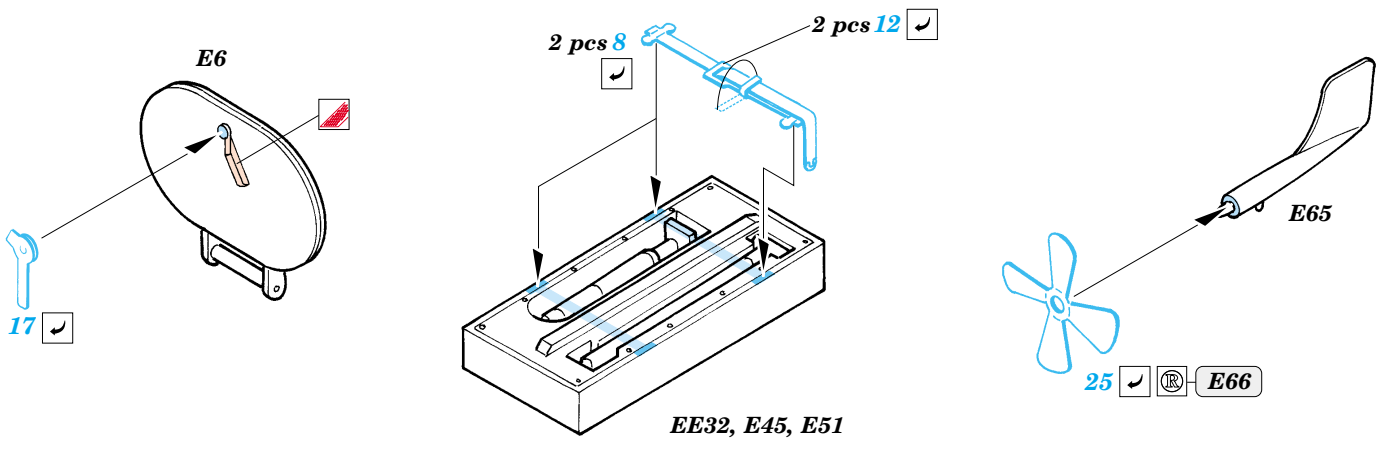

Type 82 NBC Detection Vehicle

1/35 scale detail set for Trumpeter kit No.00330 • sada detailů pro model 1/35 Trumpeter 00330

35 811

Print

- APPLY EXPRESS MASK AND PAINT BEFORE GLUING
POUŽÍT EXPRESS MASK NABARVIT PŘED SLEPENÍM
- SYMMETRICAL ASSEMBLY
SYMETRICKÁ MONTÁŽ
- REMOVE
ODSTRANIT
- GRIND
OBROUSIT
- DRILL HOLE
VRTAT OTVOR
- BEND
OHNOUT
- OPTION
VOLBA
- REPLACE
NAHRADIT

ORIGINAL KIT PARTS
PŮVODNÍ DÍLY STAVEBNICE

PHOTO-ETCHED PARTS
LEPTANÉ DÍLY

PARTS TO BE REMOVED
DÍLY K ODSTRANĚNÍ

FILL
TMELIT

References : Ground Power 7/2005 No. 134
Tank Magazine 1993 Vol.16 No.3