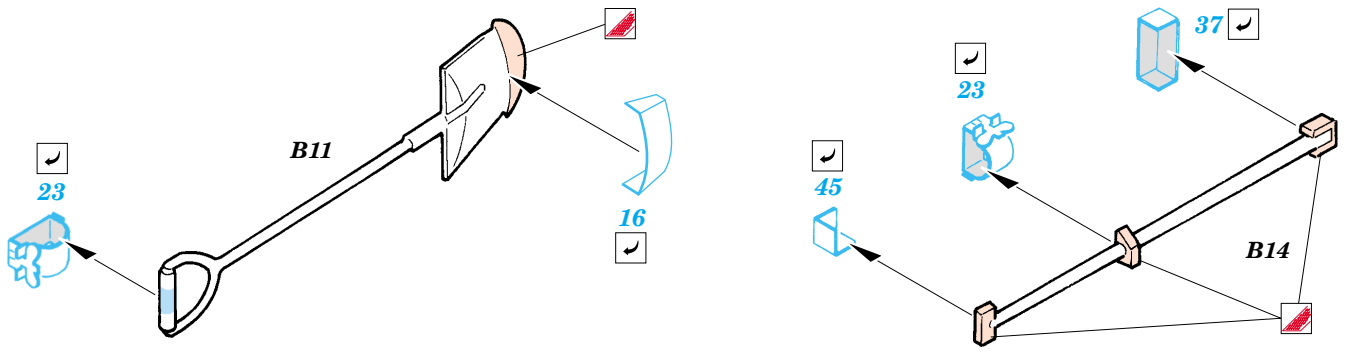

Type 82 NBC Detection Vehicle

1/35 scale detail set for Trumpeter kit No.00330 • sada detailů pro model 1/35 Trumpeter 00330

35 811

Print

- APPLY EXPRESS MASK AND PAINT BEFORE GLUING
POUŽÍT EXPRESS MASK NABARVIT PŘED SLEPENÍM
- SYMMETRICAL ASSEMBLY
SYMETRICKÁ MONTÁŽ
- REMOVE
ODSTRANIT
- GRIND
OBROUSIT
- DRILL HOLE
VRTAT OTVOR
- BEND
OHNOUT
- OPTION
VOLBA
- REPLACE
NAHRADIT

ORIGINAL KIT PARTS
PŮVODNÍ DÍLY STAVEBNICE

PHOTO-ETCHED PARTS
LEPTANÉ DÍLY

PARTS TO BE REMOVED
DÍLY K ODSTRANĚNÍ

FILL
TMELIT

References : Ground Power 7/2005 No. 134
Tank Magazine 1993 Vol.16 No.3