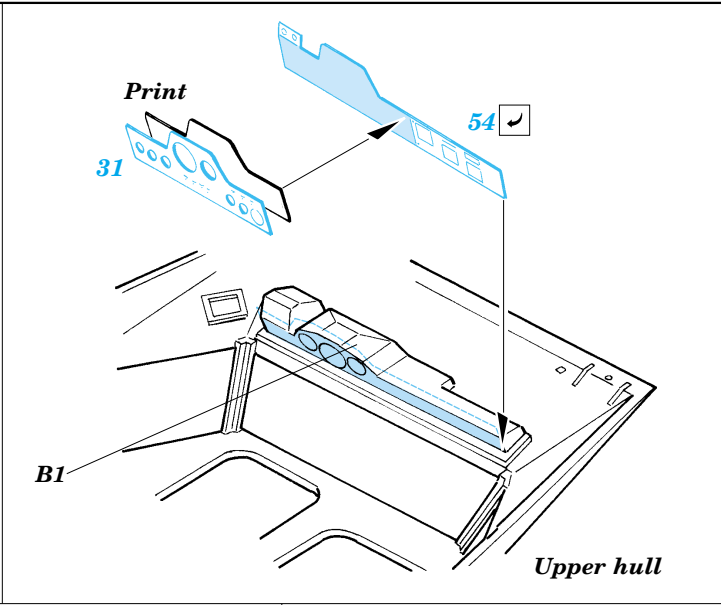

Type 82 NBC Detection Vehicle

1/35 scale detail set for Trumpeter kit No.00330 • sada detailů pro model 1/35 Trumpeter 00330

35 811

Print

- APPLY EXPRESS MASK AND PAINT BEFORE GLUING
POUŽÍT EXPRESS MASK NABARVIT PŘED SLEPENÍM
- SYMMETRICAL ASSEMBLY
SYMETRICKÁ MONTÁŽ
- REMOVE
ODSTRANIT
- GRIND
OBROUSIT
- DRILL HOLE
VRTAT OTVOR
- BEND
OHNOUT
- OPTION
VOLBA
- REPLACE
NAHRADIT

ORIGINAL KIT PARTS
PŮVODNÍ DÍLY STAVEBNICE

PHOTO-ETCHED PARTS
LEPTANÉ DÍLY

PARTS TO BE REMOVED
DÍLY K ODSTRANĚNÍ

FILL
TMELIT

References : Ground Power 7/2005 No. 134
Tank Magazine 1993 Vol.16 No.3