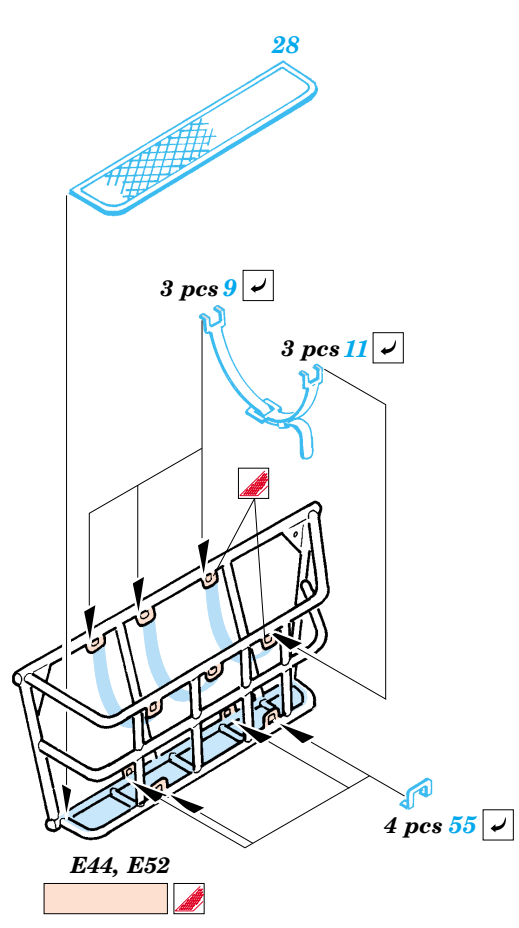

Type 82 NBC Detection Vehicle

1/35 scale detail set for Trumpeter kit No.00330 • sada detailů pro model 1/35 Trumpeter 00330

35 811

Print

- APPLY EXPRESS MASK AND PAINT BEFORE GLUING
POUŽÍT EXPRESS MASK NABARVIT PŘED SLEPENÍM
- SYMMETRICAL ASSEMBLY
SYMETRICKÁ MONTÁŽ
- REMOVE
ODSTRANIT
- GRIND
OBROUSIT
- DRILL HOLE
VRTAT OTVOR
- BEND
OHNOUT
- OPTION
VOLBA
- REPLACE
NAHRADIT

ORIGINAL KIT PARTS
PŮVODNÍ DÍLY STAVEBNICE

PHOTO-ETCHED PARTS
LEPTANÉ DÍLY

PARTS TO BE REMOVED
DÍLY K ODSTRANĚNÍ

FILL
TMELIT

References : Ground Power 7/2005 No. 134
Tank Magazine 1993 Vol.16 No.3