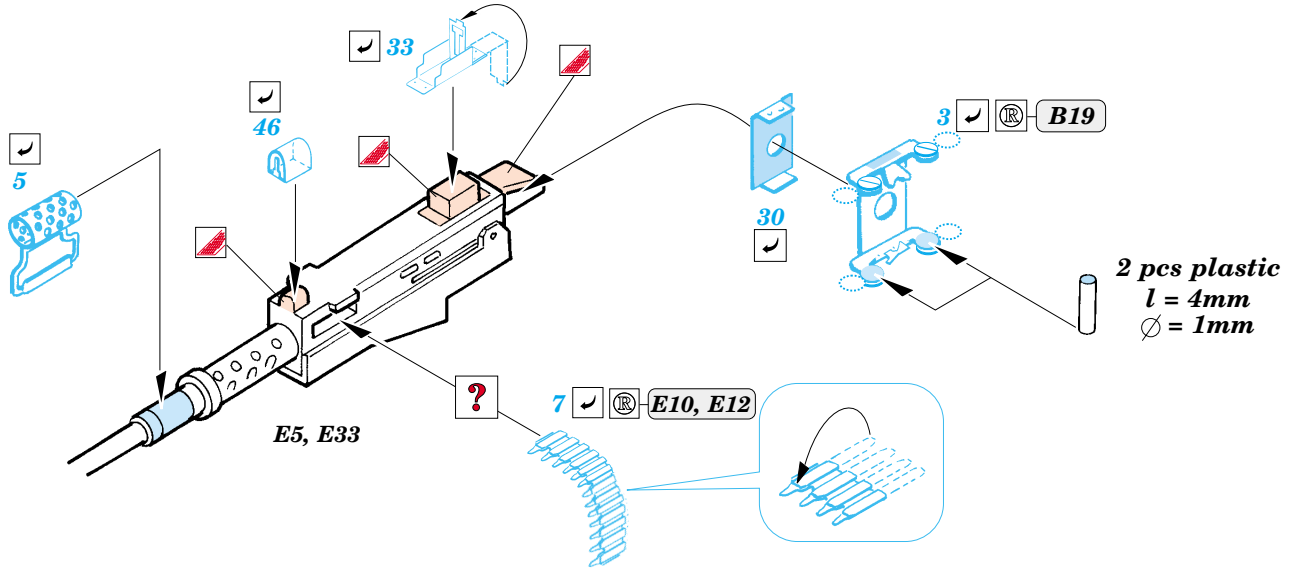

Type 82 NBC Detection Vehicle

1/35 scale detail set for Trumpeter kit No.00330 • sada detailů pro model 1/35 Trumpeter 00330

35 811

Print

- APPLY EXPRESS MASK AND PAINT BEFORE GLUING
POUŽÍT EXPRESS MASK NABARVIT PŘED SLEPENÍM
- SYMMETRICAL ASSEMBLY
SYMETRICKÁ MONTÁŽ
- REMOVE
ODSTRANIT
- GRIND
OBROUSIT
- DRILL HOLE
VRTAT OTVOR
- BEND
OHNOUT
- OPTION
VOLBA
- REPLACE
NAHRADIT

ORIGINAL KIT PARTS
PŮVODNÍ DÍLY STAVEBNICE

PHOTO-ETCHED PARTS
LEPTANÉ DÍLY

PARTS TO BE REMOVED
DÍLY K ODSTRANĚNÍ

FILL
TMELIT

References : Ground Power 7/2005 No. 134
Tank Magazine 1993 Vol.16 No.3