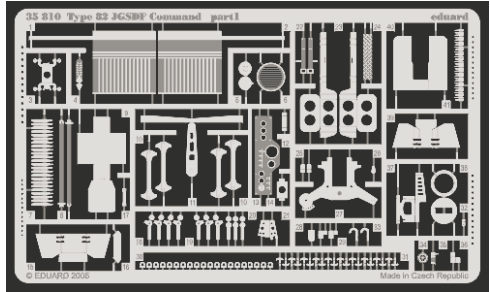

# Type 82 JGSDF Command

1/35 scale detail set for Trumpeter kit No.00326 • sada detailů pro model 1/35 Trumpeter 00326

## 35 810

- APPLY EXPRESS MASK AND PAINT BEFORE GLUING  
POUŽIT EXPRESS MASK NABARVIT PŘED SLEPENÍM
- SYMMETRICAL ASSEMBLY  
SYMETRICKÁ MONTÁŽ
- REMOVE  
ODSTRANIT
- GRIND  
OBROUSIT
- DRILL HOLE  
VRTAT OTVOR
- BEND  
OHNOUT
- OPTION  
VOLBA
- REPLACE  
NAHRADIT

ORIGINAL KIT PARTS  
PŮVODNÍ DÍLY STAVEBNICE
 PHOTO-ETCHED PARTS  
LEPTANÉ DÍLY
 PARTS TO BE REMOVED  
DÍLY K ODSTRANĚNÍ
 FILL  
TMELIT

References : Ground Power 7/2005 No. 134  
 Tank Magazine 1993 Vol.16 No.3