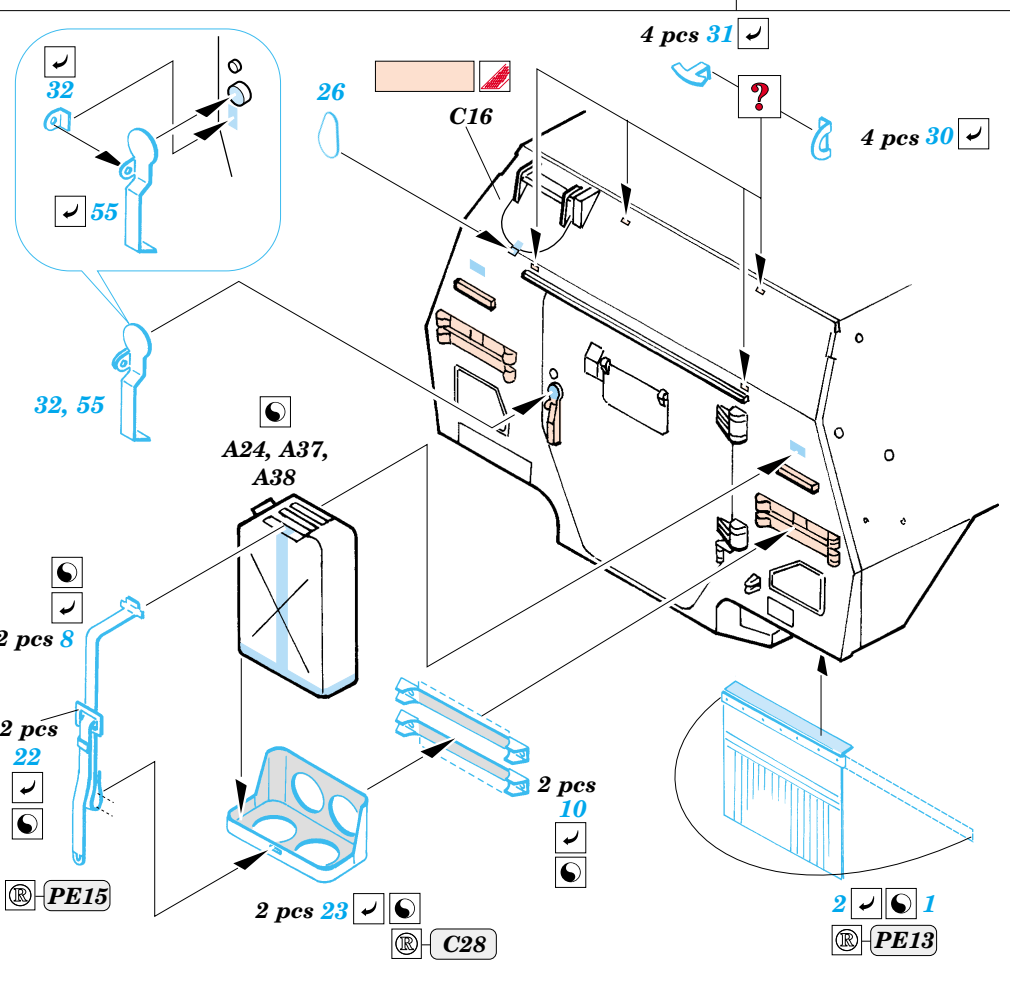

# Type 82 JGSDF Command

1/35 scale detail set for Trumpeter kit No.00326 • sada detailů pro model 1/35 Trumpeter 00326

## 35 810

- APPLY EXPRESS MASK AND PAINT BEFORE GLUING  
POUŽIT EXPRESS MASK NABARVIT PŘED SLEPENÍM
- SYMMETRICAL ASSEMBLY  
SYMETRICKÁ MONTÁŽ
- REMOVE  
ODSTRANIT
- GRIND  
OBROUSIT
- DRILL HOLE  
VRTAT OTVOR
- BEND  
OHNOUT
- OPTION  
VOLBA
- REPLACE  
NAHRADIT

ORIGINAL KIT PARTS  
PŮVODNÍ DÍLY STAVEBNICE
 PHOTO-ETCHED PARTS  
LEPTANÉ DÍLY
 PARTS TO BE REMOVED  
DÍLY K ODSTRANĚNÍ
 FILL  
TMELIT

References : Ground Power 7/2005 No. 134  
 Tank Magazine 1993 Vol.16 No.3