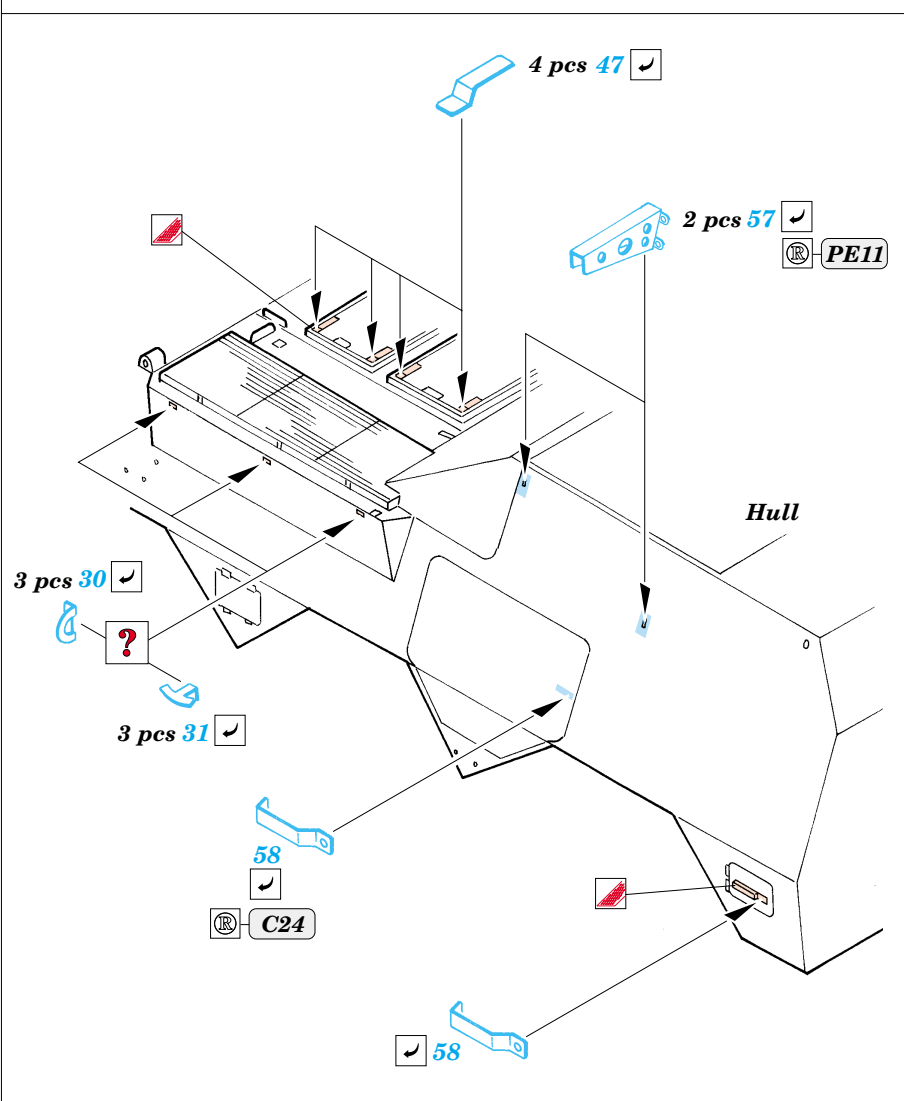

# Type 82 JGSDF Command

1/35 scale detail set for Trumpeter kit No.00326 • sada detailů pro model 1/35 Trumpeter 00326

## 35 810

- APPLY EXPRESS MASK AND PAINT BEFORE GLUING  
POUŽIT EXPRESS MASK NABARVIT PŘED SLEPENÍM
- SYMMETRICAL ASSEMBLY  
SYMETRICKÁ MONTÁŽ
- REMOVE  
ODSTRANIT
- GRIND  
OBROUSIT
- DRILL HOLE  
VRTAT OTVOR
- BEND  
OHNOUT
- OPTION  
VOLBA
- REPLACE  
NAHRADIT

ORIGINAL KIT PARTS  
PŮVODNÍ DÍLY STAVEBNICE
 PHOTO-ETCHED PARTS  
LEPTANÉ DÍLY
 PARTS TO BE REMOVED  
DÍLY K ODSTRANĚNÍ
 FILL  
TMELIT

References : Ground Power 7/2005 No. 134  
 Tank Magazine 1993 Vol.16 No.3