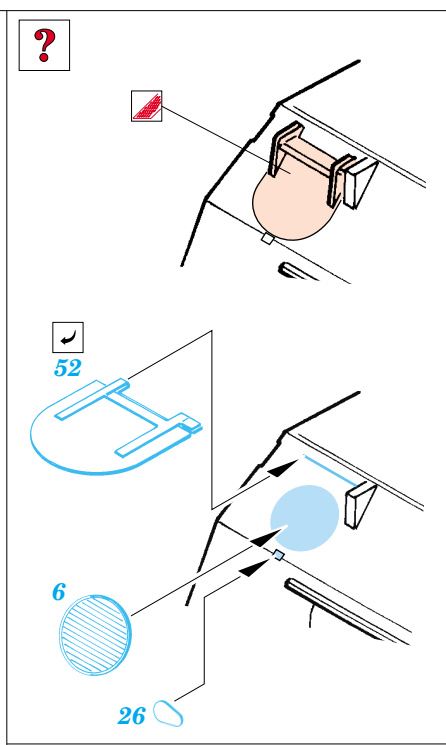

# Type 82 JGSDF Command

1/35 scale detail set for Trumpeter kit No.00326 • sada detailů pro model 1/35 Trumpeter 00326

## 35 810

- APPLY EXPRESS MASK AND PAINT BEFORE GLUING  
POUŽIT EXPRESS MASK NABARVIT PŘED SLEPENÍM
- SYMMETRICAL ASSEMBLY  
SYMETRICKÁ MONTÁŽ
- REMOVE  
ODSTRANIT
- GRIND  
OBROUSIT
- DRILL HOLE  
VRTAT OTVOR
- BEND  
OHNOUT
- OPTION  
VOLBA
- REPLACE  
NAHRADIT

ORIGINAL KIT PARTS  
PŮVODNÍ DÍLY STAVEBNICE
 PHOTO-ETCHED PARTS  
LEPTANÉ DÍLY
 PARTS TO BE REMOVED  
DÍLY K ODSTRANĚNÍ
 FILL  
TMELIT

References : Ground Power 7/2005 No. 134  
 Tank Magazine 1993 Vol.16 No.3