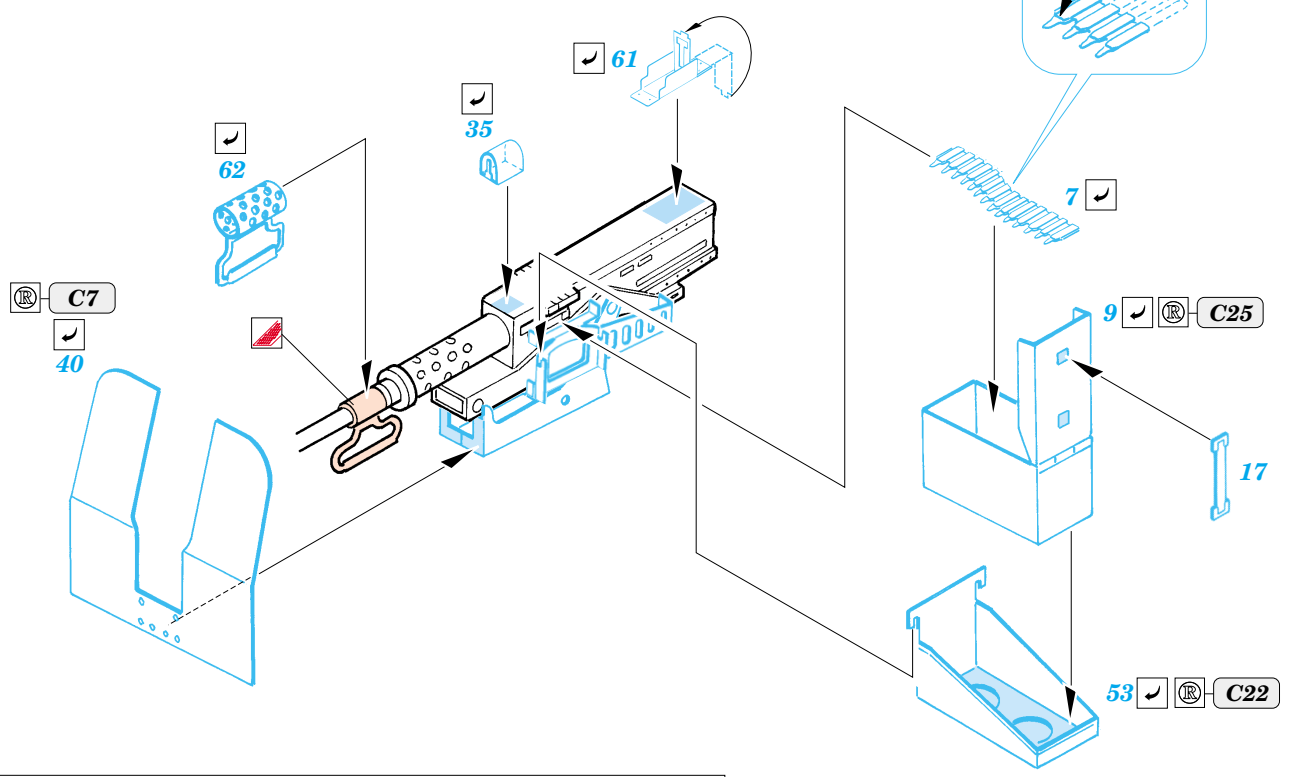

## 35 810

- APPLY EXPRESS MASK AND PAINT BEFORE GLUING  
POUŽIT EXPRESS MASK NABARVIT PŘED SLEPENÍM
- SYMMETRICAL ASSEMBLY  
SYMETRICKÁ MONTÁŽ
- REMOVE  
ODSTRANIT
- GRIND  
OBROUSIT
- DRILL HOLE  
VRTAT OTVOR
- BEND  
OHNOUT
- OPTION  
VOLBA
- REPLACE  
NAHRADIT

ORIGINAL KIT PARTS  
PŮVODNÍ DÍLY STAVEBNICE
 PHOTO-ETCHED PARTS  
LEPTANÉ DÍLY
 PARTS TO BE REMOVED  
DÍLY K ODSTRANĚNÍ
 FILL  
TMELIT

References : Ground Power 7/2005 No. 134  
 Tank Magazine 1993 Vol.16 No.3