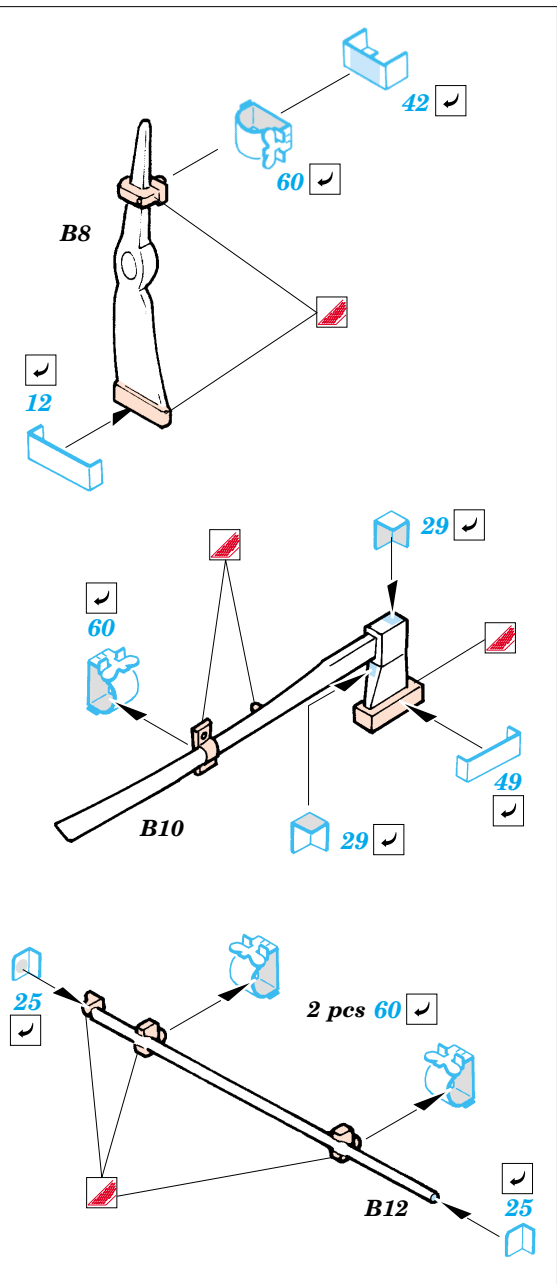

# Type 82 JGSDF Command

1/35 scale detail set for Trumpeter kit No.00326 • sada detailů pro model 1/35 Trumpeter 00326

## 35 810

- APPLY EXPRESS MASK AND PAINT BEFORE GLUING  
POUŽIT EXPRESS MASK NABARVIT PŘED SLEPENÍM
- SYMMETRICAL ASSEMBLY  
SYMETRICKÁ MONTÁŽ
- REMOVE  
ODSTRANIT
- GRIND  
OBROUSIT
- DRILL HOLE  
VRTAT OTVOR
- BEND  
OHNOUT
- OPTION  
VOLBA
- REPLACE  
NAHRADIT

ORIGINAL KIT PARTS  
PŮVODNÍ DÍLY STAVEBNICE
 PHOTO-ETCHED PARTS  
LEPTANÉ DÍLY
 PARTS TO BE REMOVED  
DÍLY K ODSTRANĚNÍ
 FILL  
TMELIT

References : Ground Power 7/2005 No. 134  
 Tank Magazine 1993 Vol.16 No.3