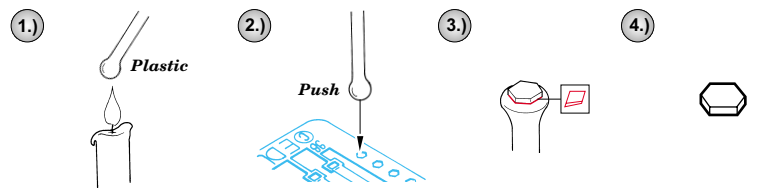

References : Ground Power 7/2005 No. 134
Tank Magazine 1993 Vol.16 No.3