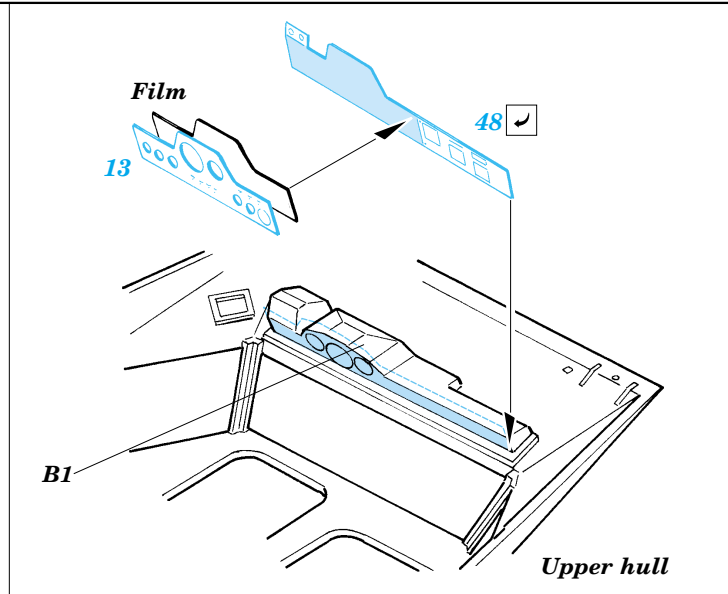

# Type 82 JGSDF Command

1/35 scale detail set for Trumpeter kit No.00326 • sada detailů pro model 1/35 Trumpeter 00326

## 35 810

- APPLY EXPRESS MASK AND PAINT BEFORE GLUING  
POUŽIT EXPRESS MASK NABARVIT PŘED SLEPENÍM
- SYMMETRICAL ASSEMBLY  
SYMETRICKÁ MONTÁŽ
- REMOVE  
ODSTRANIT
- GRIND  
OBROUSIT
- DRILL HOLE  
VRTAT OTVOR
- BEND  
OHNOUT
- OPTION  
VOLBA
- REPLACE  
NAHRADIT

ORIGINAL KIT PARTS  
PŮVODNÍ DÍLY STAVEBNICE
 PHOTO-ETCHED PARTS  
LEPTANÉ DÍLY
 PARTS TO BE REMOVED  
DÍLY K ODSTRANĚNÍ
 FILL  
TMELIT

References : Ground Power 7/2005 No. 134  
 Tank Magazine 1993 Vol.16 No.3