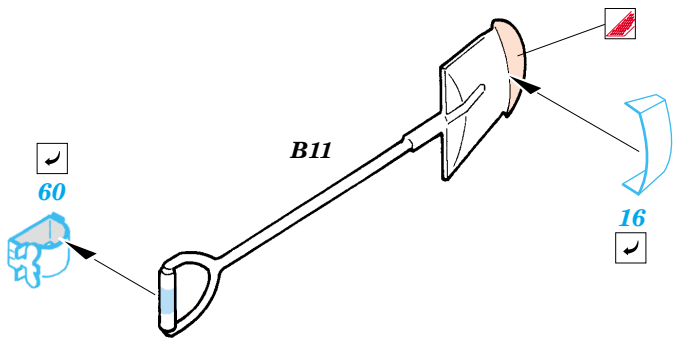

## 35 810

- APPLY EXPRESS MASK AND PAINT BEFORE GLUING  
POUŽIT EXPRESS MASK NABARVIT PŘED SLEPENÍM
- SYMMETRICAL ASSEMBLY  
SYMETRICKÁ MONTÁŽ
- REMOVE  
ODSTRANIT
- GRIND  
OBROUSIT
- DRILL HOLE  
VRTAT OTVOR
- BEND  
OHNOUT
- OPTION  
VOLBA
- REPLACE  
NAHRADIT

ORIGINAL KIT PARTS  
PŮVODNÍ DÍLY STAVEBNICE
 PHOTO-ETCHED PARTS  
LEPTANÉ DÍLY
 PARTS TO BE REMOVED  
DÍLY K ODSTRANĚNÍ
 FILL  
TMELIT

References : Ground Power 7/2005 No. 134  
 Tank Magazine 1993 Vol.16 No.3