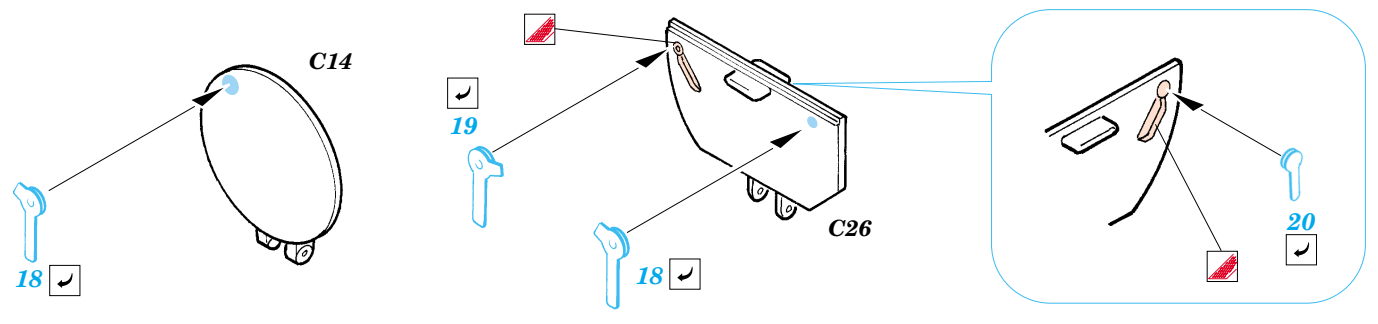

References : Ground Power 7/2005 No. 134
Tank Magazine 1993 Vol.16 No.3