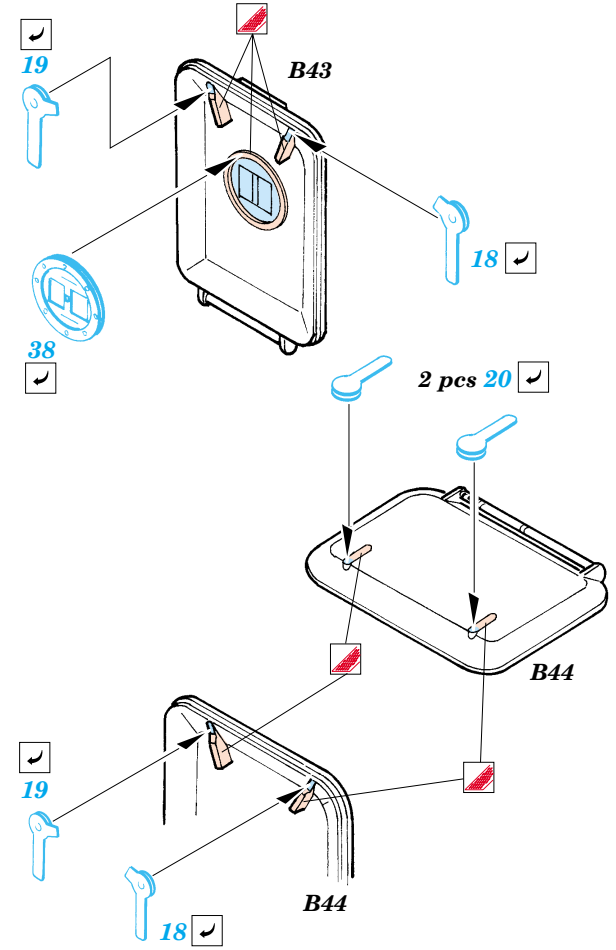

## 35 810

- APPLY EXPRESS MASK AND PAINT BEFORE GLUING  
POUŽIT EXPRESS MASK NABARVIT PŘED SLEPENÍM
- SYMMETRICAL ASSEMBLY  
SYMETRICKÁ MONTÁŽ
- REMOVE  
ODSTRANIT
- GRIND  
OBROUSIT
- DRILL HOLE  
VRTAT OTVOR
- BEND  
OHNOUT
- OPTION  
VOLBA
- REPLACE  
NAHRADIT

ORIGINAL KIT PARTS  
PŮVODNÍ DÍLY STAVEBNICE
 PHOTO-ETCHED PARTS  
LEPTANÉ DÍLY
 PARTS TO BE REMOVED  
DÍLY K ODSTRANĚNÍ
 FILL  
TMELIT

References : Ground Power 7/2005 No. 134  
 Tank Magazine 1993 Vol.16 No.3