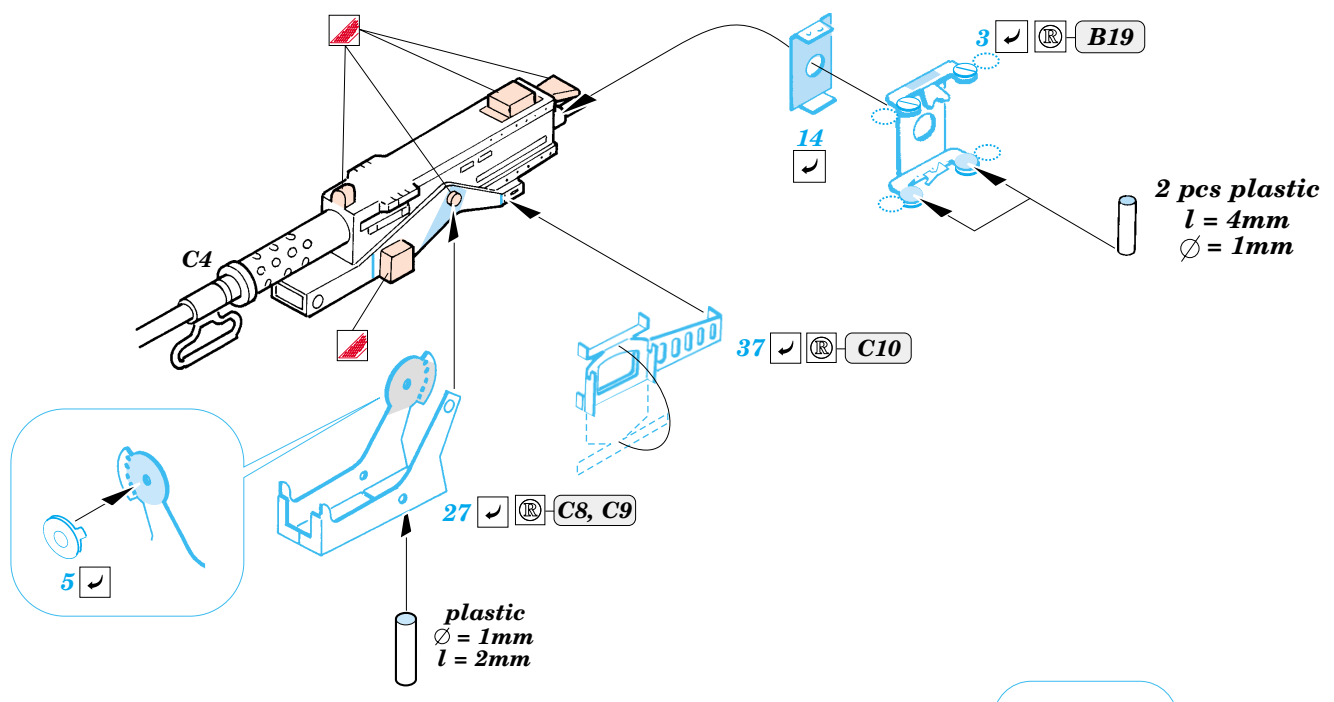

## 35 810

- APPLY EXPRESS MASK AND PAINT BEFORE GLUING  
POUŽIT EXPRESS MASK NABARVIT PŘED SLEPENÍM
- SYMMETRICAL ASSEMBLY  
SYMETRICKÁ MONTÁŽ
- REMOVE  
ODSTRANIT
- GRIND  
OBROUSIT
- DRILL HOLE  
VRTAT OTVOR
- BEND  
OHNOUT
- OPTION  
VOLBA
- REPLACE  
NAHRADIT

ORIGINAL KIT PARTS  
PŮVODNÍ DÍLY STAVEBNICE
 PHOTO-ETCHED PARTS  
LEPTANÉ DÍLY
 PARTS TO BE REMOVED  
DÍLY K ODSTRANĚNÍ
 FILL  
TMELIT

References : Ground Power 7/2005 No. 134  
 Tank Magazine 1993 Vol.16 No.3