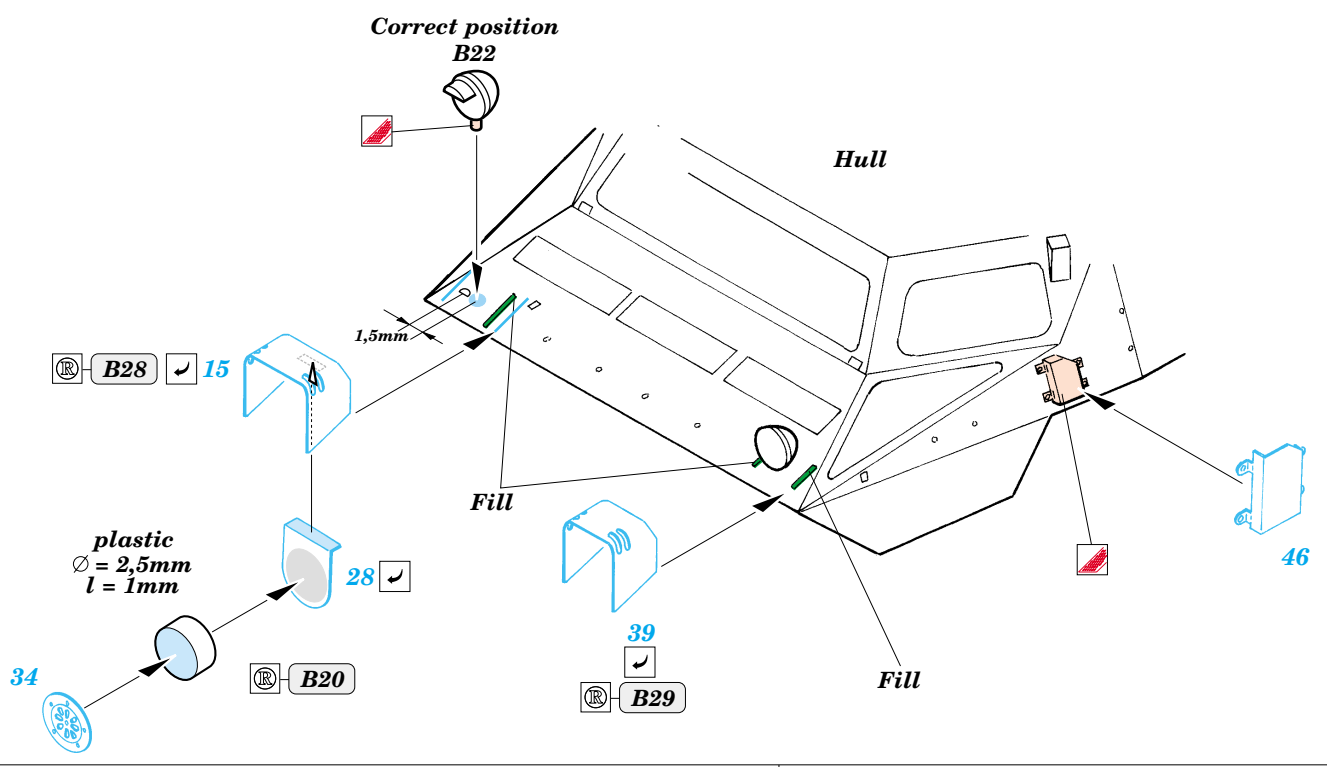

## 35 810

- APPLY EXPRESS MASK AND PAINT BEFORE GLUING  
POUŽIT EXPRESS MASK NABARVIT PŘED SLEPENÍM
- SYMMETRICAL ASSEMBLY  
SYMETRICKÁ MONTÁŽ
- REMOVE  
ODSTRANIT
- GRIND  
OBROUSIT
- DRILL HOLE  
VRTAT OTVOR
- BEND  
OHNOUT
- OPTION  
VOLBA
- REPLACE  
NAHRADIT

ORIGINAL KIT PARTS  
PŮVODNÍ DÍLY STAVEBNICE
 PHOTO-ETCHED PARTS  
LEPTANÉ DÍLY
 PARTS TO BE REMOVED  
DÍLY K ODSTRANĚNÍ
 FILL  
TMELIT

References : Ground Power 7/2005 No. 134  
 Tank Magazine 1993 Vol.16 No.3