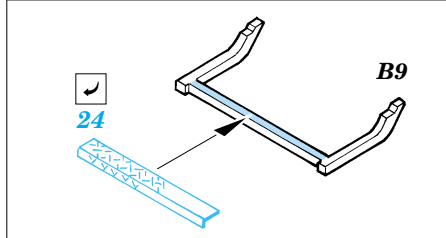

# Type 82 JGSDF Command

1/35 scale detail set for Trumpeter kit No.00326 • sada detailů pro model 1/35 Trumpeter 00326

## 35 810

- APPLY EXPRESS MASK AND PAINT BEFORE GLUING  
POUŽIT EXPRESS MASK NABARVIT PŘED SLEPENÍM
- SYMMETRICAL ASSEMBLY  
SYMETRICKÁ MONTÁŽ
- REMOVE  
ODSTRANIT
- GRIND  
OBROUSIT
- DRILL HOLE  
VRTAT OTVOR
- BEND  
OHNOUT
- OPTION  
VOLBA
- REPLACE  
NAHRADIT

ORIGINAL KIT PARTS  
PŮVODNÍ DÍLY STAVEBNICE
 PHOTO-ETCHED PARTS  
LEPTANÉ DÍLY
 PARTS TO BE REMOVED  
DÍLY K ODSTRANĚNÍ
 FILL  
TMELIT

References : Ground Power 7/2005 No. 134  
 Tank Magazine 1993 Vol.16 No.3