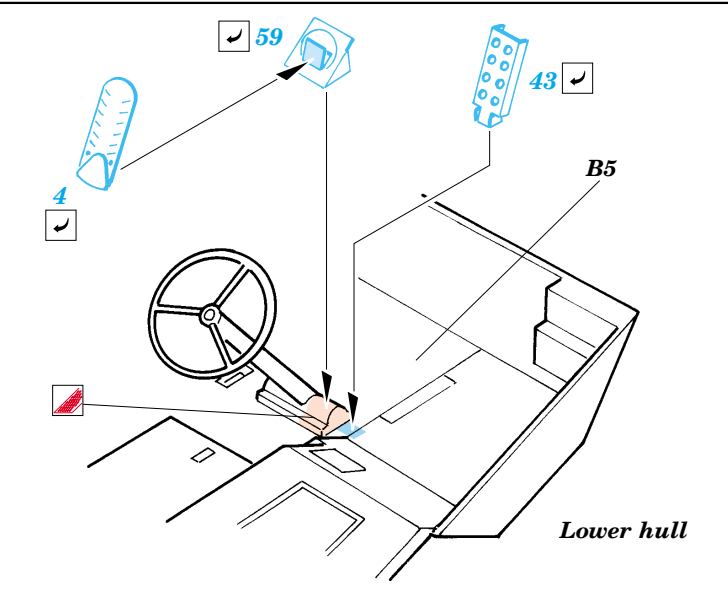

# Type 82 JGSDF Command

1/35 scale detail set for Trumpeter kit No.00326 • sada detailů pro model 1/35 Trumpeter 00326

## 35 810

- APPLY EXPRESS MASK AND PAINT BEFORE GLUING  
POUŽIT EXPRESS MASK NABARVIT PŘED SLEPENÍM
- SYMMETRICAL ASSEMBLY  
SYMETRICKÁ MONTÁŽ
- REMOVE  
ODSTRANIT
- GRIND  
OBROUSIT
- DRILL HOLE  
VRTAT OTVOR
- BEND  
OHNOUT
- OPTION  
VOLBA
- REPLACE  
NAHRADIT

ORIGINAL KIT PARTS  
PŮVODNÍ DÍLY STAVEBNICE
 PHOTO-ETCHED PARTS  
LEPTANÉ DÍLY
 PARTS TO BE REMOVED  
DÍLY K ODSTRANĚNÍ
 FILL  
TMELIT

References : Ground Power 7/2005 No. 134  
 Tank Magazine 1993 Vol.16 No.3