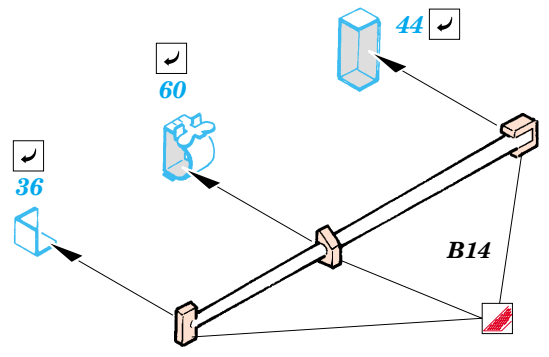

## 35 810

- APPLY EXPRESS MASK AND PAINT BEFORE GLUING  
POUŽIT EXPRESS MASK NABARVIT PŘED SLEPENÍM
- SYMMETRICAL ASSEMBLY  
SYMETRICKÁ MONTÁŽ
- REMOVE  
ODSTRANIT
- GRIND  
OBROUSIT
- DRILL HOLE  
VRTAT OTVOR
- BEND  
OHNOUT
- OPTION  
VOLBA
- REPLACE  
NAHRADIT

ORIGINAL KIT PARTS  
PŮVODNÍ DÍLY STAVEBNICE
 PHOTO-ETCHED PARTS  
LEPTANÉ DÍLY
 PARTS TO BE REMOVED  
DÍLY K ODSTRANĚNÍ
 FILL  
TMELIT

References : Ground Power 7/2005 No. 134  
 Tank Magazine 1993 Vol.16 No.3