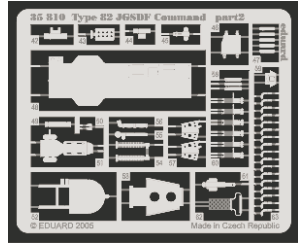

# Type 82 JGSDF Command

1/35 scale detail set for Trumpeter kit No.00326 • sada detailů pro model 1/35 Trumpeter 00326

## 35 810

- APPLY EXPRESS MASK AND PAINT BEFORE GLUING  
POUŽIT EXPRESS MASK NABARVIT PŘED SLEPENÍM
- SYMMETRICAL ASSEMBLY  
SYMETRICKÁ MONTÁŽ
- REMOVE  
ODSTRANIT
- GRIND  
OBROUSIT
- DRILL HOLE  
VRTAT OTVOR
- BEND  
OHNOUT
- OPTION  
VOLBA
- REPLACE  
NAHRADIT