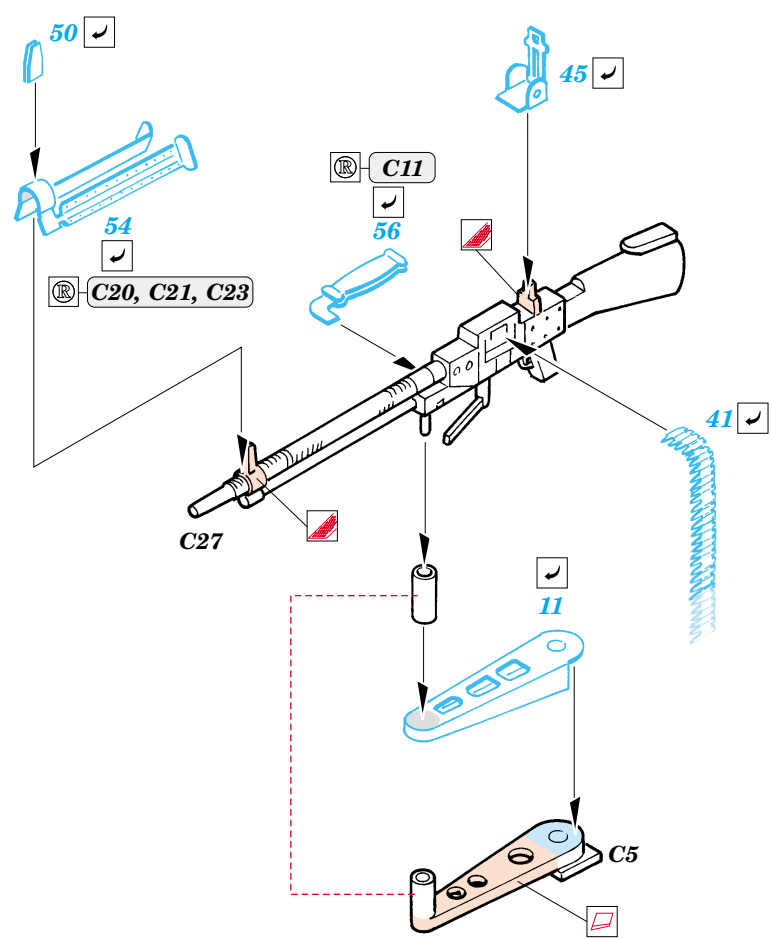

## 35 810

- APPLY EXPRESS MASK AND PAINT BEFORE GLUING  
POUŽIT EXPRESS MASK NABARVIT PŘED SLEPENÍM
- SYMMETRICAL ASSEMBLY  
SYMETRICKÁ MONTÁŽ
- REMOVE  
ODSTRANIT
- GRIND  
OBROUSIT
- DRILL HOLE  
VRTAT OTVOR
- BEND  
OHNOUT
- OPTION  
VOLBA
- REPLACE  
NAHRADIT

ORIGINAL KIT PARTS  
PŮVODNÍ DÍLY STAVEBNICE
 PHOTO-ETCHED PARTS  
LEPTANÉ DÍLY
 PARTS TO BE REMOVED  
DÍLY K ODSTRANĚNÍ
 FILL  
TMELIT

References : Ground Power 7/2005 No. 134  
 Tank Magazine 1993 Vol.16 No.3