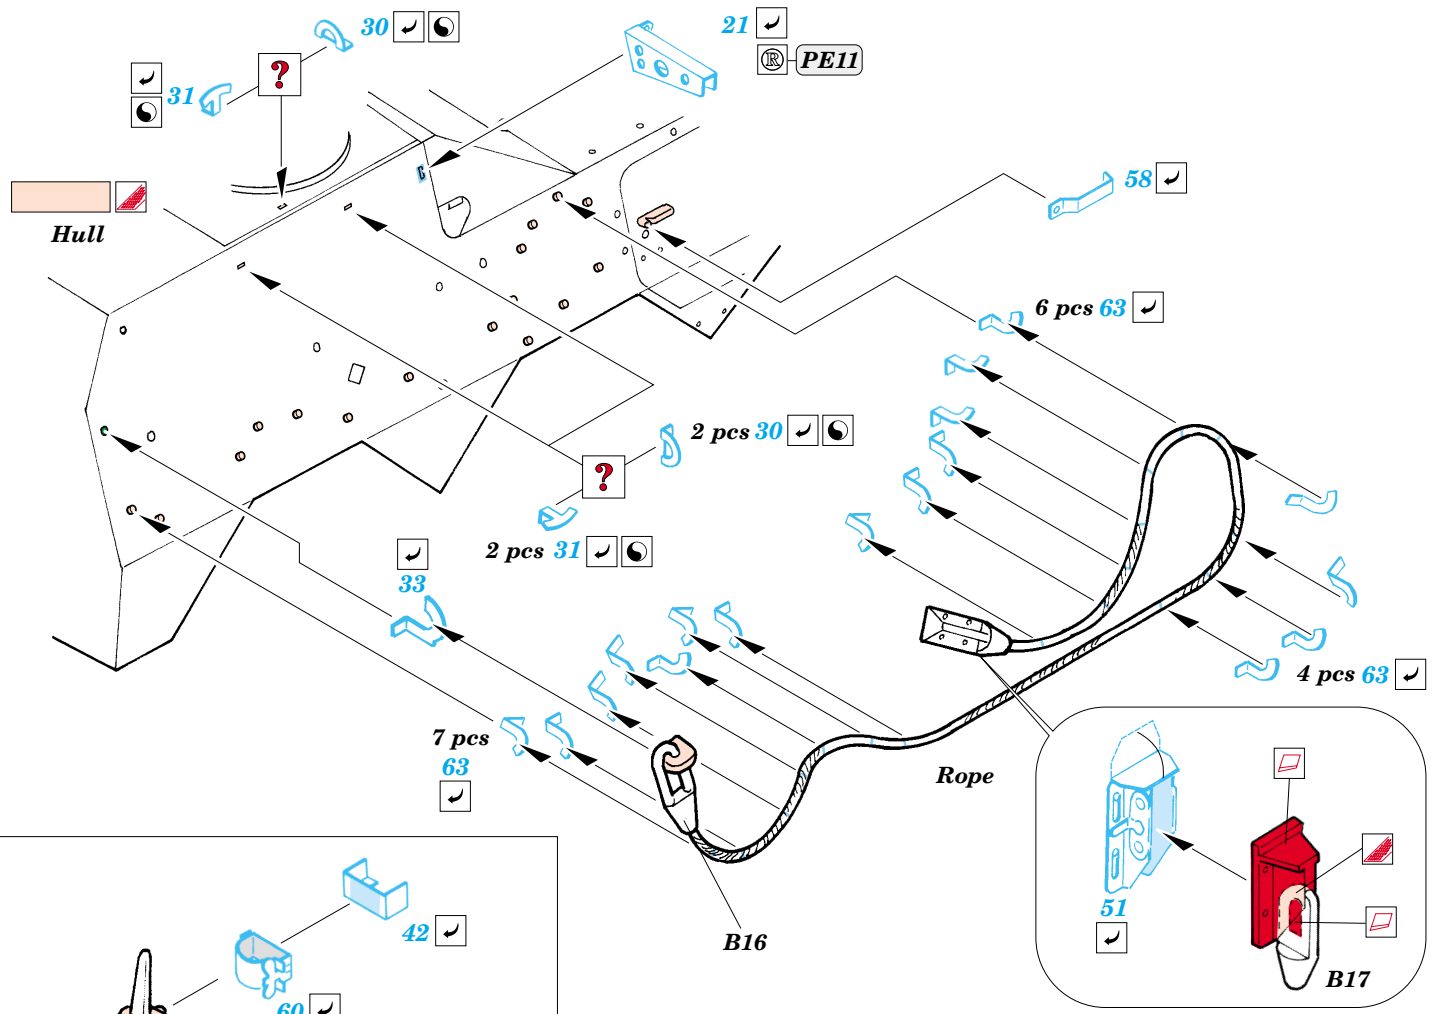

# Type 82 JGSDF Command

1/35 scale detail set for Trumpeter kit No.00326 • sada detailů pro model 1/35 Trumpeter 00326

## 35 810

- APPLY EXPRESS MASK AND PAINT BEFORE GLUING  
POUŽIT EXPRESS MASK NABARVIT PŘED SLEPENÍM
- SYMMETRICAL ASSEMBLY  
SYMETRICKÁ MONTÁŽ
- REMOVE  
ODSTRANIT
- GRIND  
OBROUSIT
- DRILL HOLE  
VRTAT OTVOR
- BEND  
OHNOUT
- OPTION  
VOLBA
- REPLACE  
NAHRADIT

ORIGINAL KIT PARTS  
PŮVODNÍ DÍLY STAVEBNICE
 PHOTO-ETCHED PARTS  
LEPTANÉ DÍLY
 PARTS TO BE REMOVED  
DÍLY K ODSTRANĚNÍ
 FILL  
TMELIT

References : Ground Power 7/2005 No. 134  
 Tank Magazine 1993 Vol.16 No.3