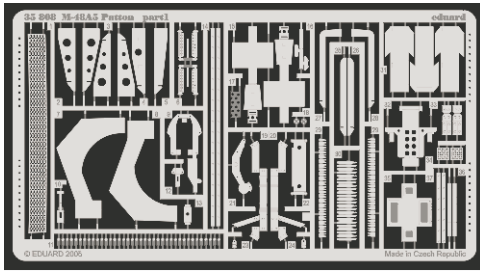

M-48A5 Patton

eduard

35 808

1/35 scale detail set for Academy kit No.1355 • sada detailů pro model 1/35 Academy No.1355

- APPLY EXPRESS MASK AND PAINT BEFORE GLUING
POUŽÍT EXPRESS MASK NABARVIT PŘED SLEPENÍM
- SYMMETRICAL ASSEMBLY
SYMETRICKÁ MONTÁŽ
- REMOVE
ODSTRANIT
- GRIND
OBROUSIT
- DRILL HOLE
VRTAT OTVOR
- BEND
OHNOUT
- OPTION
VOLBA
- REPLACE
NAHRADIT

ORIGINAL KIT PARTS
PŮVODNÍ DÍLY STAVEBNICE

PHOTO-ETCHED PARTS
LEPTANÉ DÍLY

PARTS TO BE REMOVED
DÍLY K ODSTRANĚNÍ

FILL
TMELIT