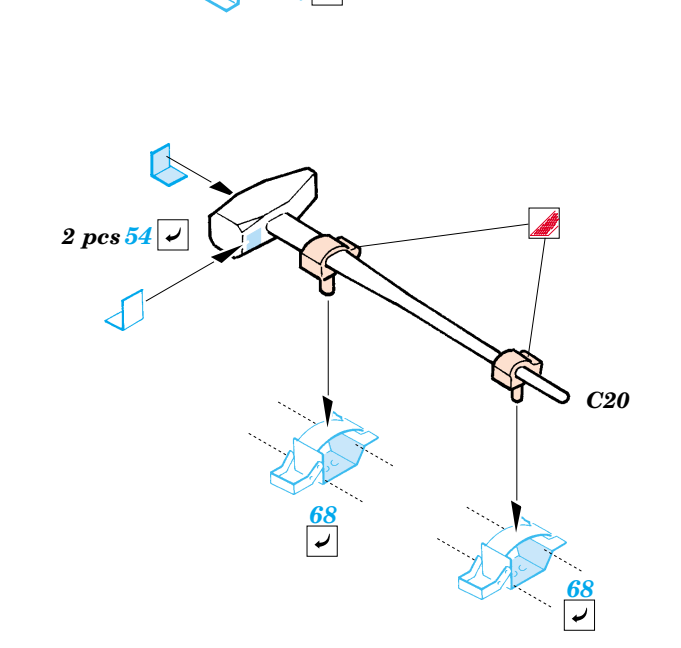

Tiger I Ausf. E late

eduard

35 802

1/48 scale detail set for AFV Club No.35079 • sada detailů pro model 1/35 AFV Club 35079

- APPLY EXPRESS MASK AND PAINT BEFORE GLUING
POUŽIT EXPRESS MASK NABARVIT PŘED SLEPENÍM
- SYMMETRICAL ASSEMBLY
SYMETRICKÁ MONTÁŽ
- REMOVE
ODSTRANIT
- GRIND
OBROUSIT
- DRILL HOLE
VRTAT OTVOR
- BEND
OHNOUT
- OPTION
VOLBA
- REPLACE
NAHRADIT

ORIGINAL KIT PARTS
PŮVODNÍ DÍLY STAVEBNICE

PHOTO-ETCHED PARTS
LEPTANÉ DÍLY

PARTS TO BE REMOVED
DÍLY K ODSTRANĚNÍ

FILL
TMELIT

2 sets

REFERENCES :
 Achtung Panzer No.6 - Panzer-Kampfwagen Tiger
 Ryton Publ. - Tiger I and Sturmtyger in Detail
<http://www.tiger-h-e-181.com>