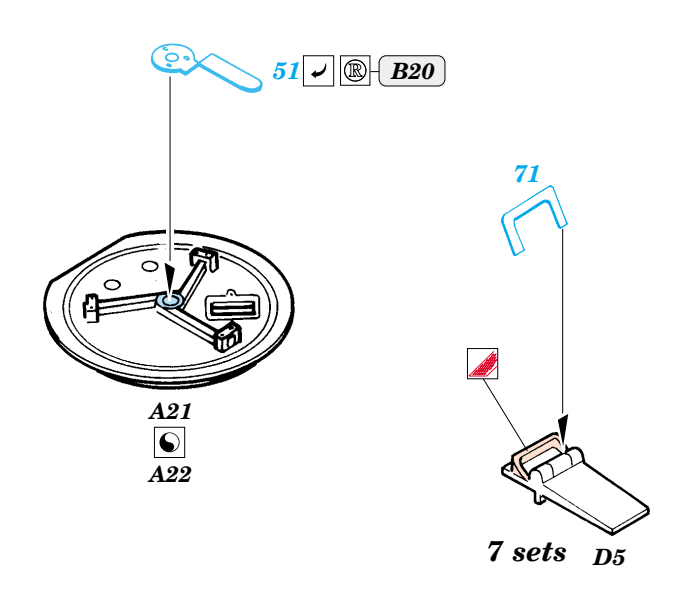

Tiger I Ausf. E late

eduard

35 802

1/48 scale detail set for AFV Club No.35079 • sada detailů pro model 1/35 AFV Club 35079

- APPLY EXPRESS MASK AND PAINT BEFORE GLUING
POUŽIT EXPRESS MASK NABARVIT PŘED SLEPENÍM
- SYMMETRICAL ASSEMBLY
SYMETRICKÁ MONTÁŽ
- REMOVE
ODSTRANIT
- GRIND
OBROUSIT
- DRILL HOLE
VRTAT OTVOR
- BEND
OHNOUT
- OPTION
VOLBA
- REPLACE
NAHRADIT

ORIGINAL KIT PARTS
PŮVODNÍ DÍLY STAVEBNICE

PHOTO-ETCHED PARTS
LEPTANÉ DÍLY

PARTS TO BE REMOVED
DÍLY K ODSTRANĚNÍ

FILL
TMELIT

2 sets

REFERENCES :
 Achtung Panzer No.6 - Panzer-Kampfwagen Tiger
 Ryton Publ. - Tiger I and Sturmtyger in Detail
<http://www.tiger-h-e-181.com>