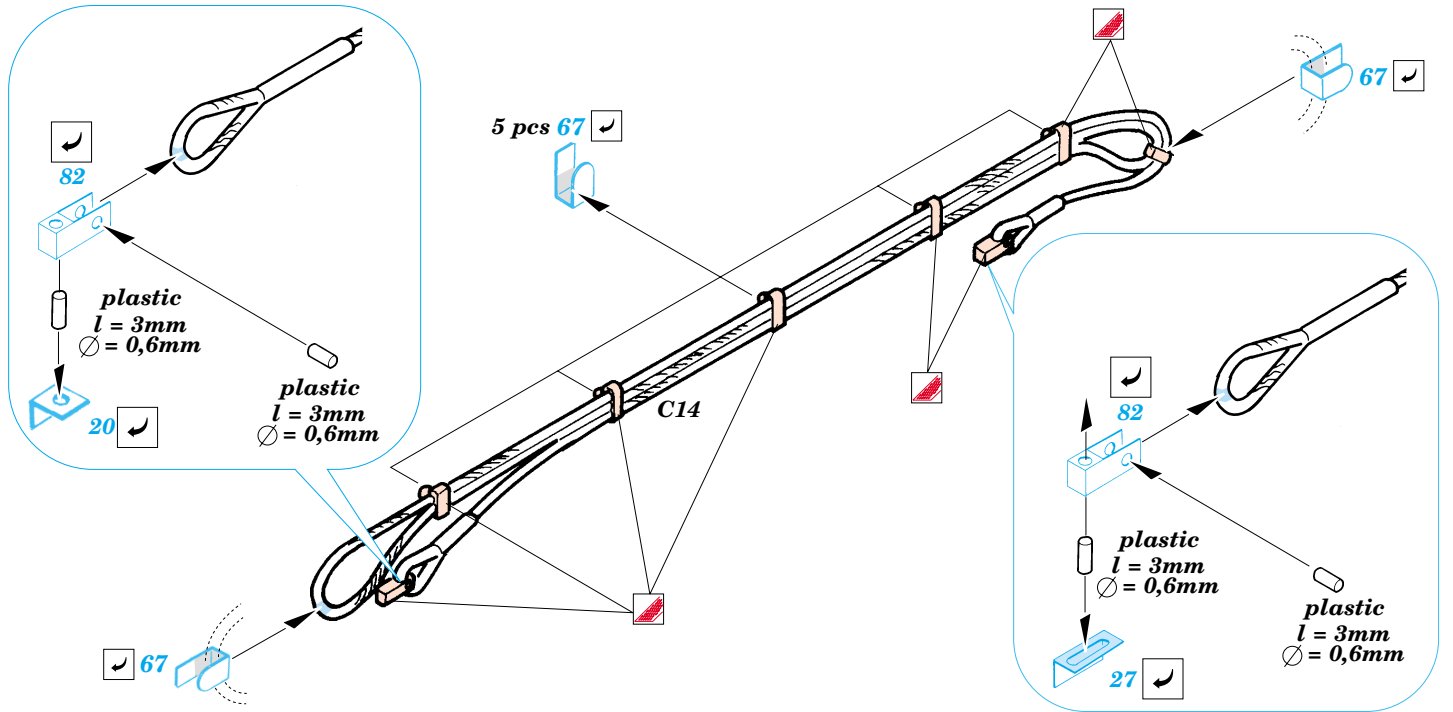

Tiger I Ausf. E late

eduard

35 802

1/48 scale detail set for AFV Club No.35079 • sada detailů pro model 1/35 AFV Club 35079

- APPLY EXPRESS MASK AND PAINT BEFORE GLUING
POUŽIT EXPRESS MASK NABARVIT PŘED SLEPENÍM
- SYMMETRICAL ASSEMBLY
SYMETRICKÁ MONTÁŽ
- REMOVE
ODSTRANIT
- GRIND
OBROUSIT
- DRILL HOLE
VRTAT OTVOR
- BEND
OHNOUT
- OPTION
VOLBA
- REPLACE
NAHRADIT

ORIGINAL KIT PARTS
PŮVODNÍ DÍLY STAVEBNICE

PHOTO-ETCHED PARTS
LEPTANÉ DÍLY

PARTS TO BE REMOVED
DÍLY K ODSTRANĚNÍ

FILL
TMELIT

2 sets

REFERENCES :
 Achtung Panzer No.6 - Panzer-Kampfwagen Tiger
 Ryton Publ. - Tiger I and Sturmtyger in Detail
<http://www.tiger-h-e-181.com>