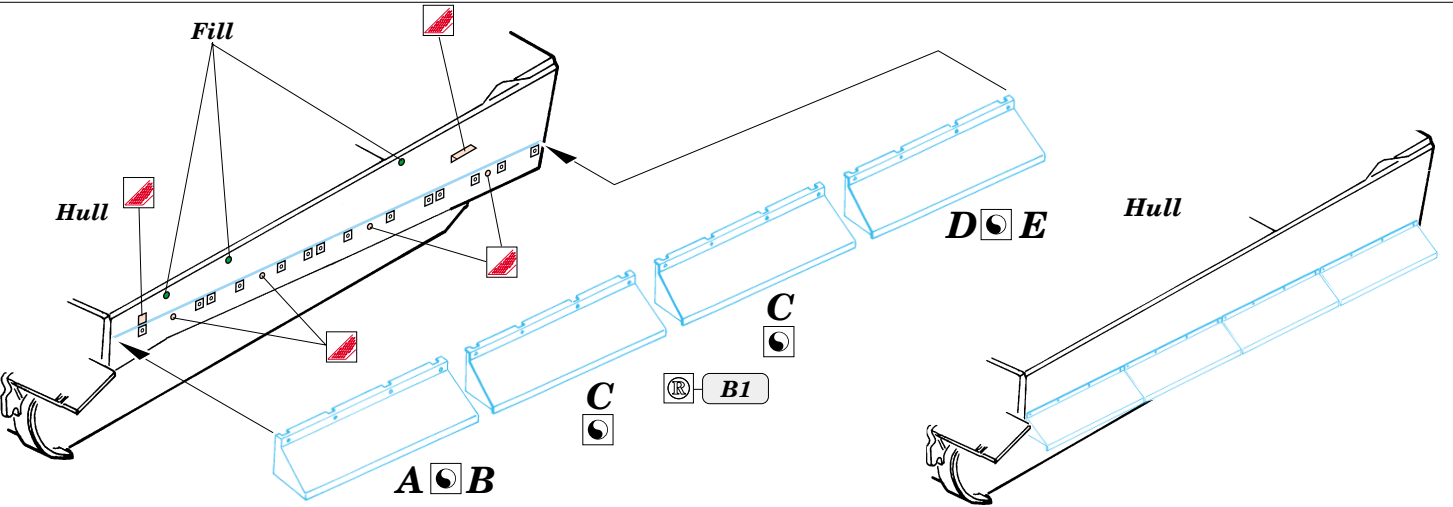

Tiger I Ausf. E late

eduard

35 802

1/48 scale detail set for AFV Club No.35079 • sada detailů pro model 1/35 AFV Club 35079

- APPLY EXPRESS MASK AND PAINT BEFORE GLUING
POUŽIT EXPRESS MASK NABARVIT PŘED SLEPENÍM
- SYMMETRICAL ASSEMBLY
SYMETRICKÁ MONTÁŽ
- REMOVE
ODSTRANIT
- GRIND
OBROUSIT
- DRILL HOLE
VRTAT OTVOR
- BEND
OHNOUT
- OPTION
VOLBA
- REPLACE
NAHRADIT

ORIGINAL KIT PARTS
PŮVODNÍ DÍLY STAVEBNICE

PHOTO-ETCHED PARTS
LEPTANÉ DÍLY

PARTS TO BE REMOVED
DÍLY K ODSTRANĚNÍ

FILL
TMELIT

2 sets

REFERENCES :
 Achtung Panzer No.6 - Panzer-Kampfwagen Tiger
 Ryton Publ. - Tiger I and Sturmtyger in Detail
<http://www.tiger-h-e-181.com>