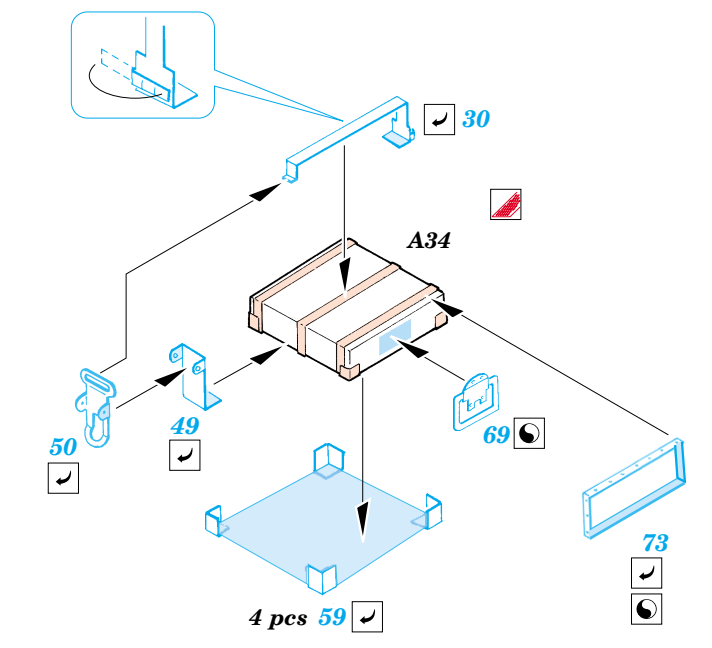

ORIGINAL KIT PARTS
PŮVODNÍ DÍLY STAVEBNICE

PHOTO-ETCHED PARTS
LEPTANÉ DÍLY

PARTS TO BE REMOVED
DÍLY K ODSTRANĚNÍ

FILL
TMELIT

2 sets

REFERENCES :
 Achtung Panzer No.6 - Panzer-Kampfwagen Tiger
 Ryton Publ. - Tiger I and Sturmtyger in Detail
<http://www.tiger-h-e-181.com>