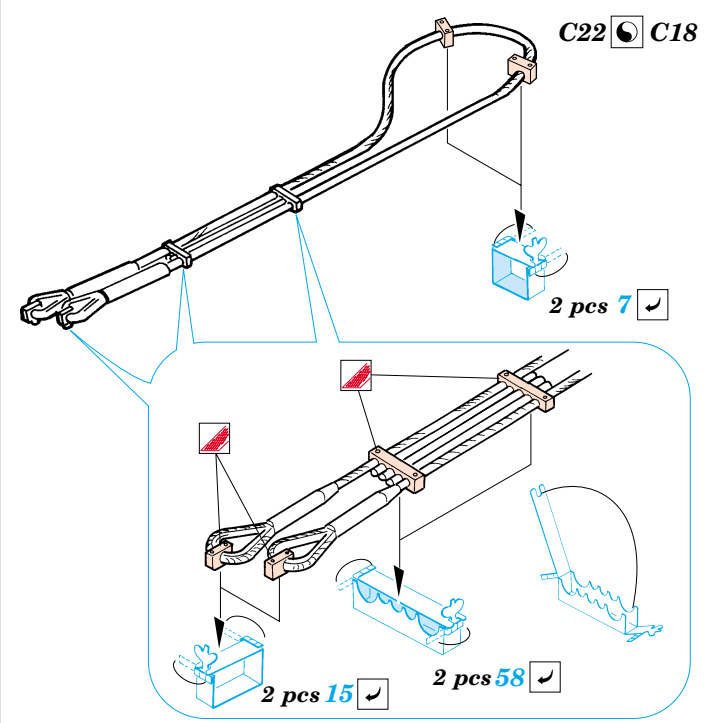

Tiger I Ausf. E late

eduard

35 802

1/48 scale detail set for AFV Club No.35079 • sada detailů pro model 1/35 AFV Club 35079

- APPLY EXPRESS MASK AND PAINT BEFORE GLUING
POUŽIT EXPRESS MASK NABARVIT PŘED SLEPENÍM
- SYMMETRICAL ASSEMBLY
SYMETRICKÁ MONTÁŽ
- REMOVE
ODSTRANIT
- GRIND
OBROUSIT
- DRILL HOLE
VRTAT OTVOR
- BEND
OHNOUT
- OPTION
VOLBA
- REPLACE
NAHRADIT

ORIGINAL KIT PARTS
PŮVODNÍ DÍLY STAVEBNICE

PHOTO-ETCHED PARTS
LEPTANÉ DÍLY

PARTS TO BE REMOVED
DÍLY K ODSTRANĚNÍ

FILL
TMELIT

2 sets

REFERENCES :
 Achtung Panzer No.6 - Panzer-Kampfwagen Tiger
 Ryton Publ. - Tiger I and Sturmtyger in Detail
<http://www.tiger-h-e-181.com>