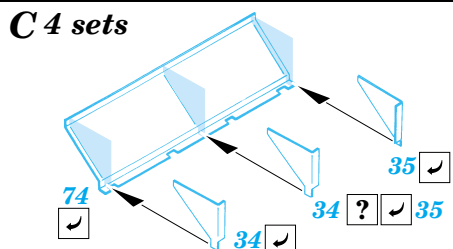

ORIGINAL KIT PARTS
PŮVODNÍ DÍLY STAVEBNICE

PHOTO-ETCHED PARTS
LEPTANÉ DÍLY

PARTS TO BE REMOVED
DÍLY K ODSTRANĚNÍ

FILL
TMELIT

2 sets

REFERENCES :
 Achtung Panzer No.6 - Panzer-Kampfwagen Tiger
 Ryton Publ. - Tiger I and Sturmtyger in Detail
<http://www.tiger-h-e-181.com>