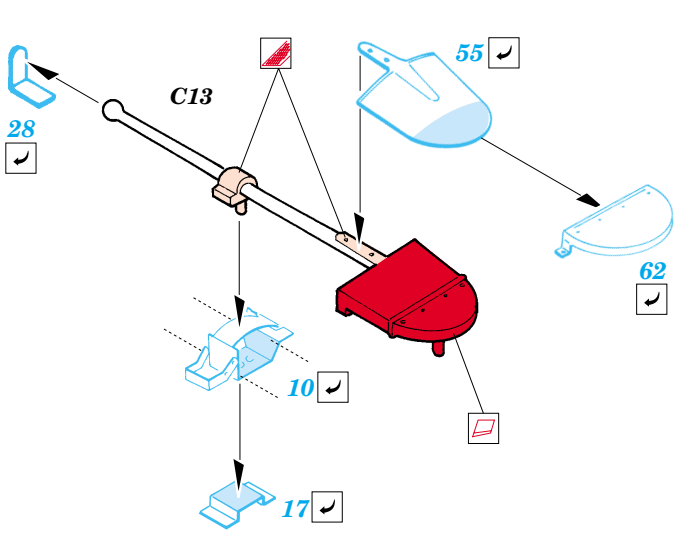

ORIGINAL KIT PARTS
PŮVODNÍ DÍLY STAVEBNICE

PHOTO-ETCHED PARTS
LEPTANÉ DÍLY

PARTS TO BE REMOVED
DÍLY K ODSTRANĚNÍ

FILL
TMELIT

2 sets

REFERENCES :
 Achtung Panzer No.6 - Panzer-Kampfwagen Tiger
 Ryton Publ. - Tiger I and Sturmtyger in Detail
<http://www.tiger-h-e-181.com>