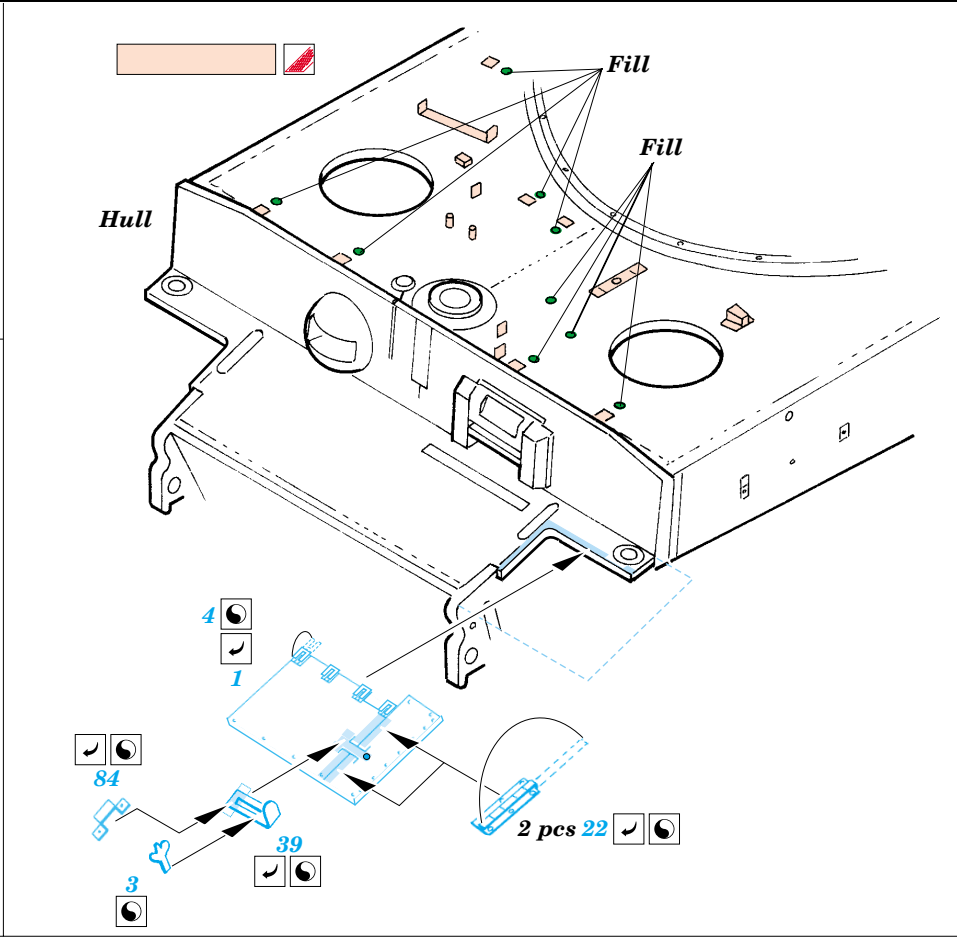

Tiger I Ausf. E late

eduard

35 802

1/48 scale detail set for AFV Club No.35079 • sada detailů pro model 1/35 AFV Club 35079

- APPLY EXPRESS MASK AND PAINT BEFORE GLUING
POUŽIT EXPRESS MASK NABARVIT PŘED SLEPENÍM
- SYMMETRICAL ASSEMBLY
SYMETRICKÁ MONTÁŽ
- REMOVE
ODSTRANIT
- GRIND
OBROUSIT
- DRILL HOLE
VRTAT OTVOR
- BEND
OHNOUT
- OPTION
VOLBA
- REPLACE
NAHRADIT

ORIGINAL KIT PARTS
PŮVODNÍ DÍLY STAVEBNICE

PHOTO-ETCHED PARTS
LEPTANÉ DÍLY

PARTS TO BE REMOVED
DÍLY K ODSTRANĚNÍ

FILL
TMELIT

2 sets

REFERENCES :
 Achtung Panzer No.6 - Panzer-Kampfwagen Tiger
 Ryton Publ. - Tiger I and Sturmtyger in Detail
<http://www.tiger-h-e-181.com>