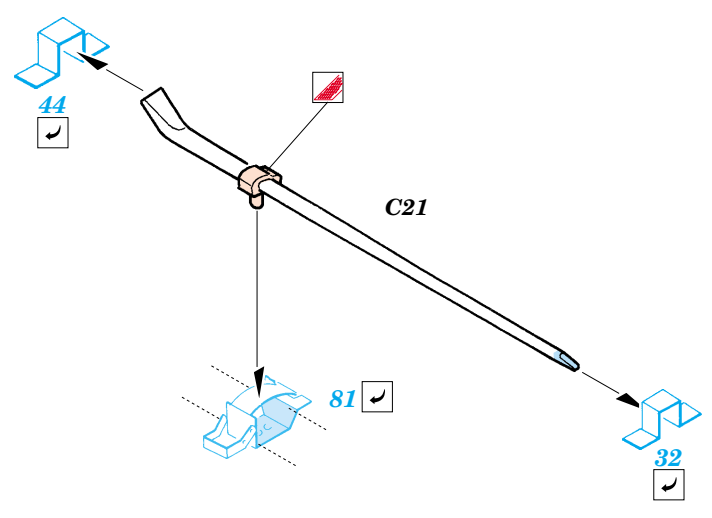

Tiger I Ausf. E late

eduard

35 802

1/48 scale detail set for AFV Club No.35079 • sada detailů pro model 1/35 AFV Club 35079

- APPLY EXPRESS MASK AND PAINT BEFORE GLUING
POUŽIT EXPRESS MASK NABARVIT PŘED SLEPENÍM
- SYMMETRICAL ASSEMBLY
SYMETRICKÁ MONTÁŽ
- REMOVE
ODSTRANIT
- GRIND
OBROUSIT
- DRILL HOLE
VRTAT OTVOR
- BEND
OHNOUT
- OPTION
VOLBA
- REPLACE
NAHRADIT

ORIGINAL KIT PARTS
PŮVODNÍ DÍLY STAVEBNICE

PHOTO-ETCHED PARTS
LEPTANÉ DÍLY

PARTS TO BE REMOVED
DÍLY K ODSTRANĚNÍ

FILL
TMELIT

2 sets

REFERENCES :
 Achtung Panzer No.6 - Panzer-Kampfwagen Tiger
 Ryton Publ. - Tiger I and Sturmtyger in Detail
<http://www.tiger-h-e-181.com>