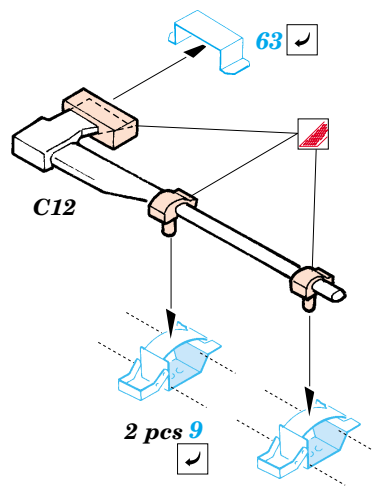

Tiger I Ausf. E late

eduard

35 802

1/48 scale detail set for AFV Club No.35079 • sada detailů pro model 1/35 AFV Club 35079

- APPLY EXPRESS MASK AND PAINT BEFORE GLUING
POUŽIT EXPRESS MASK NABARVIT PŘED SLEPENÍM
- SYMMETRICAL ASSEMBLY
SYMETRICKÁ MONTÁŽ
- REMOVE
ODSTRANIT
- GRIND
OBROUSIT
- DRILL HOLE
VRTAT OTVOR
- BEND
OHNOUT
- OPTION
VOLBA
- REPLACE
NAHRADIT

ORIGINAL KIT PARTS
PŮVODNÍ DÍLY STAVEBNICE

PHOTO-ETCHED PARTS
LEPTANÉ DÍLY

PARTS TO BE REMOVED
DÍLY K ODSTRANĚNÍ

FILL
TMELIT

2 sets

REFERENCES :
 Achtung Panzer No.6 - Panzer-Kampfwagen Tiger
 Ryton Publ. - Tiger I and Sturmtyger in Detail
<http://www.tiger-h-e-181.com>