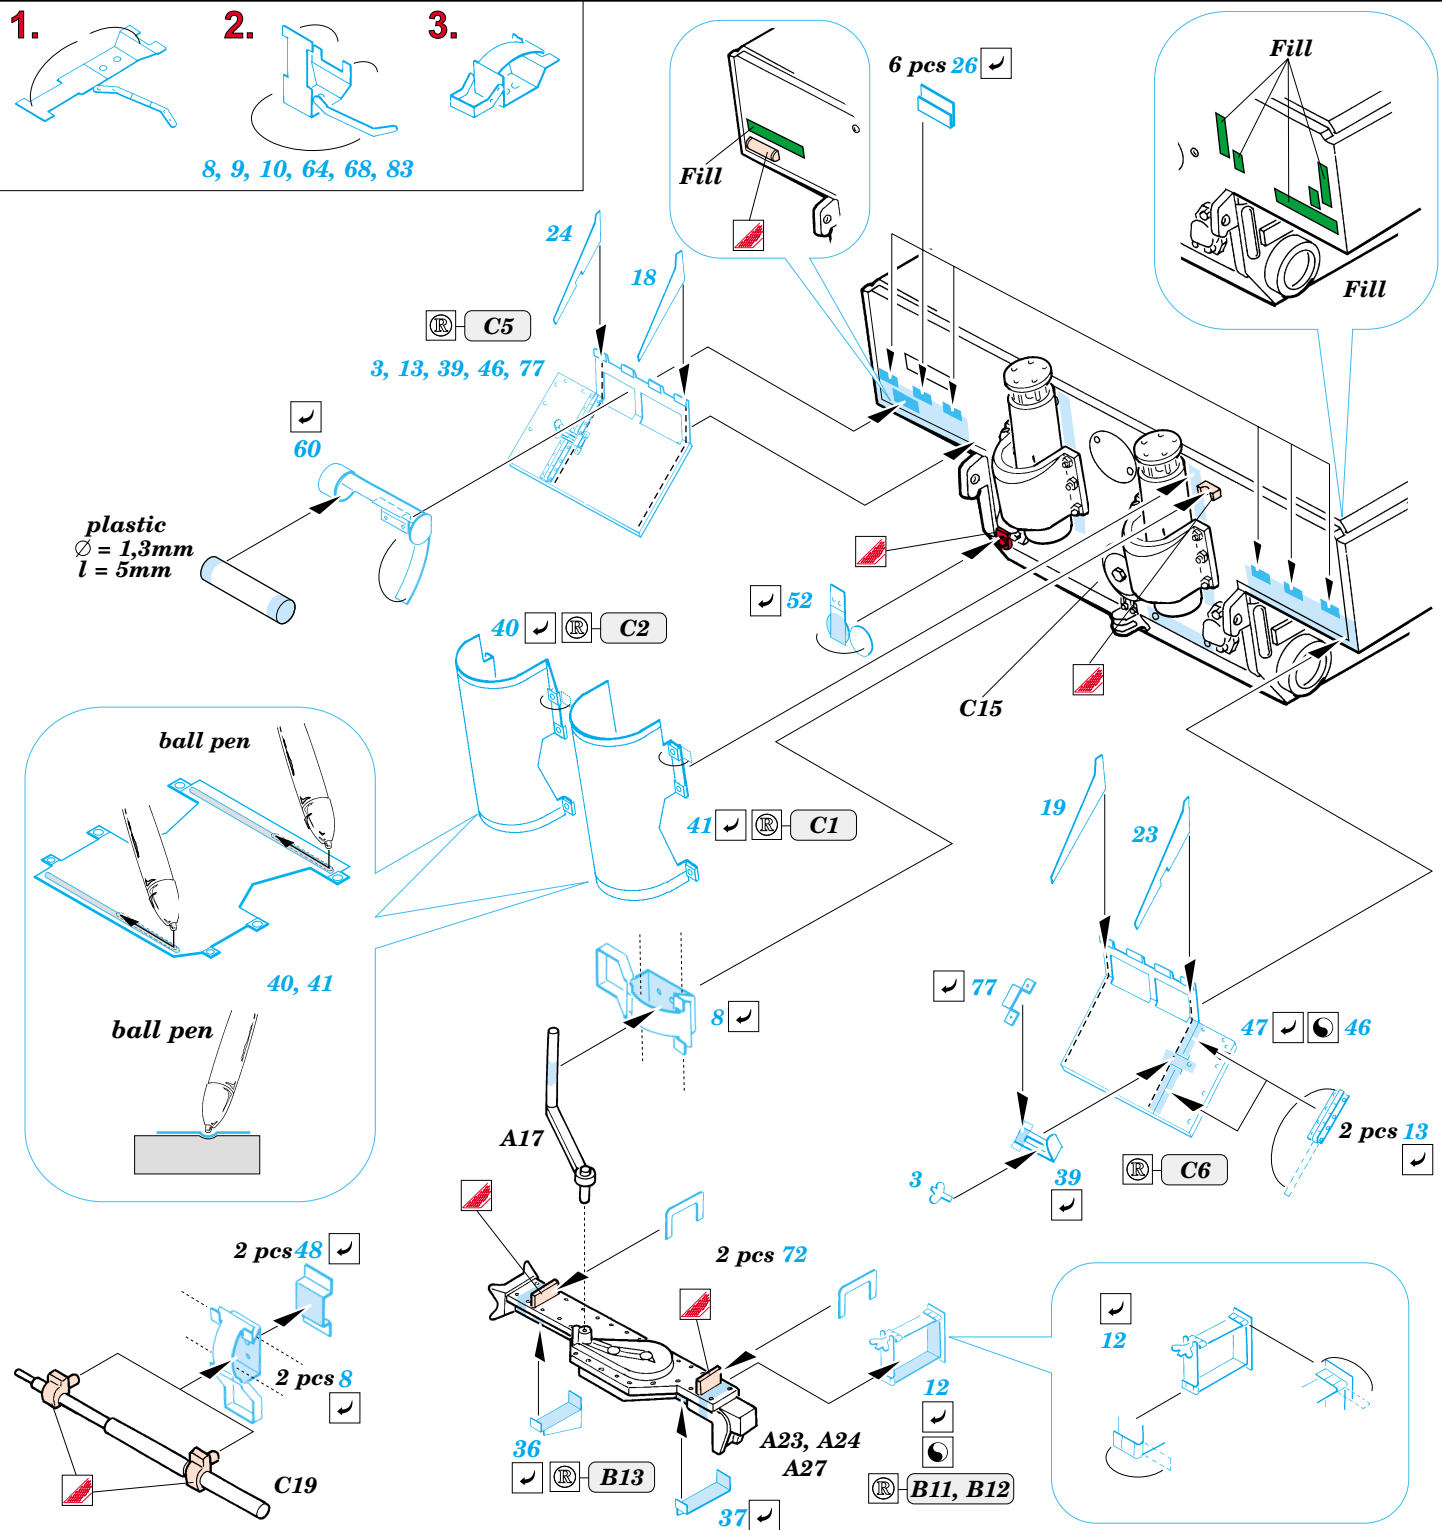

Tiger I Ausf. E late

eduard

35 802

1/48 scale detail set for AFV Club No.35079 • sada detailů pro model 1/35 AFV Club 35079

- APPLY EXPRESS MASK AND PAINT BEFORE GLUING
POUŽIT EXPRESS MASK NABARVIT PŘED SLEPENÍM
- SYMMETRICAL ASSEMBLY
SYMETRICKÁ MONTÁŽ
- REMOVE
ODSTRANIT
- GRIND
OBROUSIT
- DRILL HOLE
VRTAT OTVOR
- BEND
OHNOUT
- OPTION
VOLBA
- REPLACE
NAHRADIT

ORIGINAL KIT PARTS
PŮVODNÍ DÍLY STAVEBNICE

PHOTO-ETCHED PARTS
LEPTANÉ DÍLY

PARTS TO BE REMOVED
DÍLY K ODSTRANĚNÍ

FILL
TMELIT

2 sets

REFERENCES :
 Achtung Panzer No.6 - Panzer-Kampfwagen Tiger
 Ryton Publ. - Tiger I and Sturmtyger in Detail
<http://www.tiger-h-e-181.com>