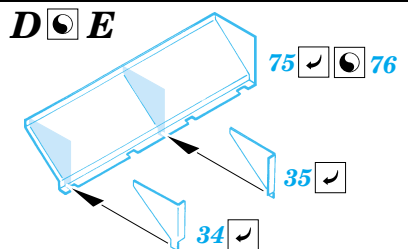

ORIGINAL KIT PARTS
PŮVODNÍ DÍLY STAVEBNICE

PHOTO-ETCHED PARTS
LEPTANÉ DÍLY

PARTS TO BE REMOVED
DÍLY K ODSTRANĚNÍ

FILL
TMELIT

2 sets

REFERENCES :
 Achtung Panzer No.6 - Panzer-Kampfwagen Tiger
 Ryton Publ. - Tiger I and Sturmtyger in Detail
<http://www.tiger-h-e-181.com>