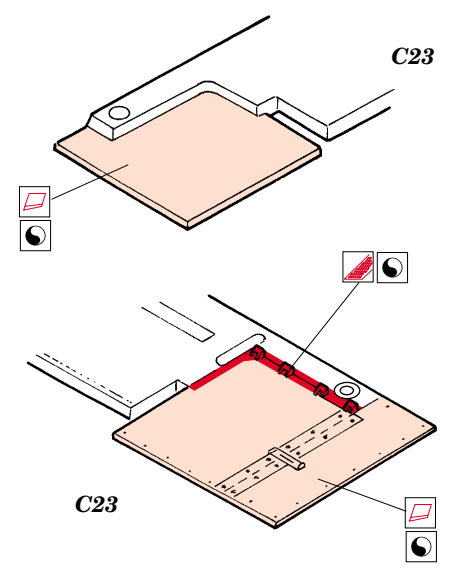

ORIGINAL KIT PARTS
PŮVODNÍ DÍLY STAVEBNICE

PHOTO-ETCHED PARTS
LEPTANÉ DÍLY

PARTS TO BE REMOVED
DÍLY K ODSTRANĚNÍ

FILL
TMELIT

2 sets

REFERENCES :
 Achtung Panzer No.6 - Panzer-Kampfwagen Tiger
 Ryton Publ. - Tiger I and Sturmtyger in Detail
<http://www.tiger-h-e-181.com>