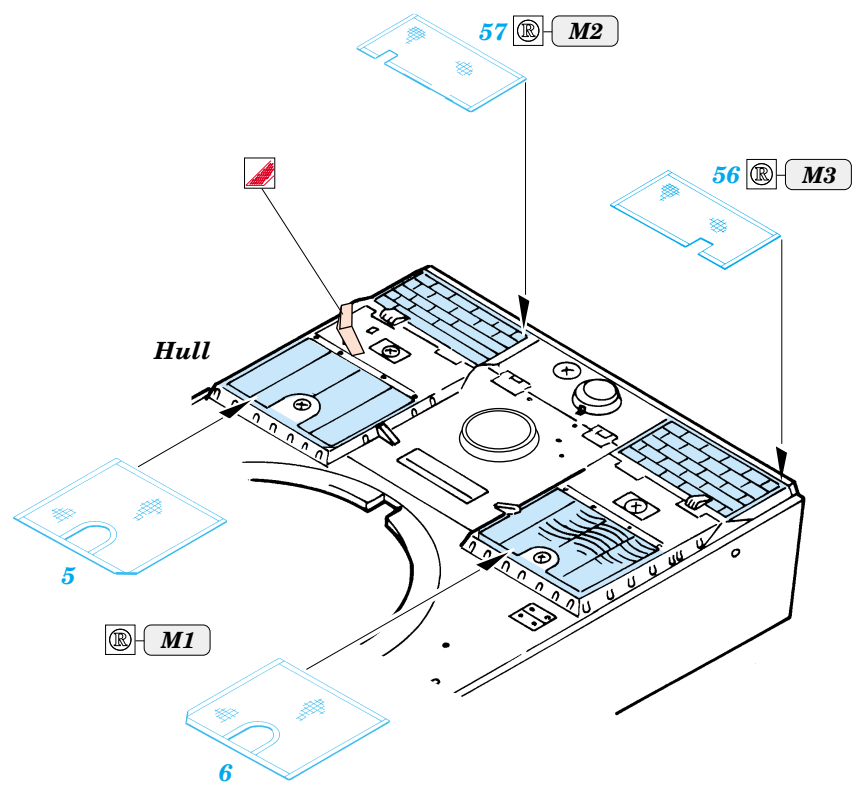

Tiger I Ausf. E late

eduard

35 802

1/48 scale detail set for AFV Club No.35079 • sada detailů pro model 1/35 AFV Club 35079

- APPLY EXPRESS MASK AND PAINT BEFORE GLUING
POUŽIT EXPRESS MASK NABARVIT PŘED SLEPENÍM
- SYMMETRICAL ASSEMBLY
SYMETRICKÁ MONTÁŽ
- REMOVE
ODSTRANIT
- GRIND
OBROUSIT
- DRILL HOLE
VRTAT OTVOR
- BEND
OHNOUT
- OPTION
VOLBA
- REPLACE
NAHRADIT

ORIGINAL KIT PARTS
PŮVODNÍ DÍLY STAVEBNICE

PHOTO-ETCHED PARTS
LEPTANÉ DÍLY

PARTS TO BE REMOVED
DÍLY K ODSTRANĚNÍ

FILL
TMELIT

2 sets

REFERENCES :
 Achtung Panzer No.6 - Panzer-Kampfwagen Tiger
 Ryton Publ. - Tiger I and Sturmtyger in Detail
<http://www.tiger-h-e-181.com>