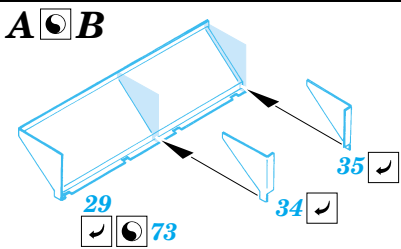

ORIGINAL KIT PARTS
PŮVODNÍ DÍLY STAVEBNICE

PHOTO-ETCHED PARTS
LEPTANÉ DÍLY

PARTS TO BE REMOVED
DÍLY K ODSTRANĚNÍ

FILL
TMELIT

2 sets

REFERENCES :
 Achtung Panzer No.6 - Panzer-Kampfwagen Tiger
 Ryton Publ. - Tiger I and Sturmtyger in Detail
<http://www.tiger-h-e-181.com>