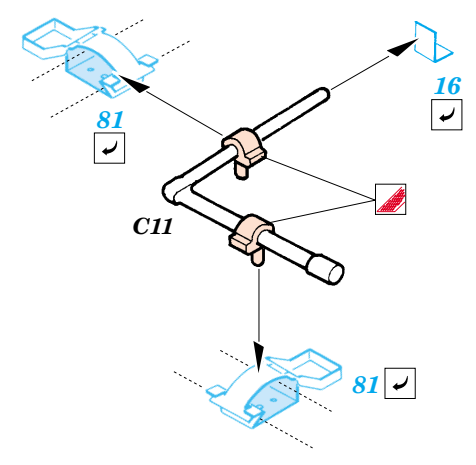

Tiger I Ausf. E late

eduard

35 802

1/48 scale detail set for AFV Club No.35079 • sada detailů pro model 1/35 AFV Club 35079

- APPLY EXPRESS MASK AND PAINT BEFORE GLUING
POUŽIT EXPRESS MASK NABARVIT PŘED SLEPENÍM
- SYMMETRICAL ASSEMBLY
SYMETRICKÁ MONTÁŽ
- REMOVE
ODSTRANIT
- GRIND
OBROUSIT
- DRILL HOLE
VRTAT OTVOR
- BEND
OHNOUT
- OPTION
VOLBA
- REPLACE
NAHRADIT

ORIGINAL KIT PARTS
PŮVODNÍ DÍLY STAVEBNICE

PHOTO-ETCHED PARTS
LEPTANÉ DÍLY

PARTS TO BE REMOVED
DÍLY K ODSTRANĚNÍ

FILL
TMELIT

2 sets

REFERENCES :
 Achtung Panzer No.6 - Panzer-Kampfwagen Tiger
 Ryton Publ. - Tiger I and Sturmtyger in Detail
<http://www.tiger-h-e-181.com>