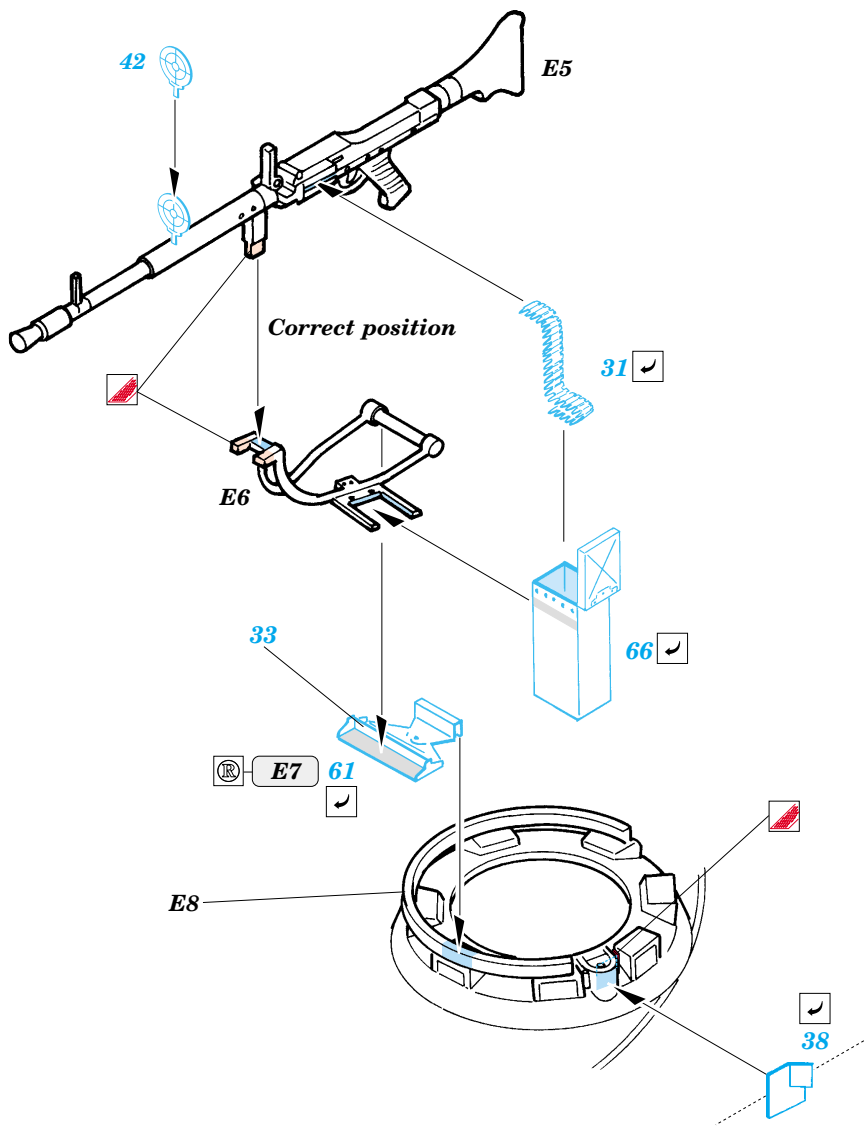

Tiger I Ausf. E late

eduard

35 802

1/48 scale detail set for AFV Club No.35079 • sada detailů pro model 1/35 AFV Club 35079

- APPLY EXPRESS MASK AND PAINT BEFORE GLUING
POUŽIT EXPRESS MASK NABARVIT PŘED SLEPENÍM
- SYMMETRICAL ASSEMBLY
SYMETRICKÁ MONTÁŽ
- REMOVE
ODSTRANIT
- GRIND
OBROUSIT
- DRILL HOLE
VRTAT OTVOR
- BEND
OHNOUT
- OPTION
VOLBA
- REPLACE
NAHRADIT

ORIGINAL KIT PARTS
PŮVODNÍ DÍLY STAVEBNICE

PHOTO-ETCHED PARTS
LEPTANÉ DÍLY

PARTS TO BE REMOVED
DÍLY K ODSTRANĚNÍ

FILL
TMELIT

2 sets

REFERENCES :
 Achtung Panzer No.6 - Panzer-Kampfwagen Tiger
 Ryton Publ. - Tiger I and Sturmtyger in Detail
<http://www.tiger-h-e-181.com>