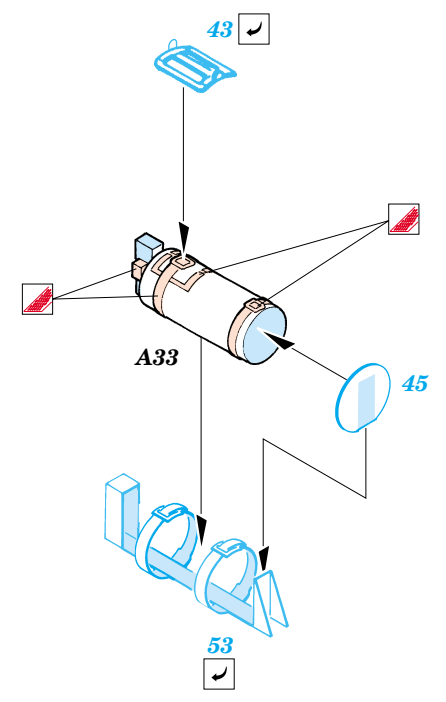

Tiger I Ausf. E late

eduard

35 802

1/48 scale detail set for AFV Club No.35079 • sada detailů pro model 1/35 AFV Club 35079

- APPLY EXPRESS MASK AND PAINT BEFORE GLUING
POUŽIT EXPRESS MASK NABARVIT PŘED SLEPENÍM
- SYMMETRICAL ASSEMBLY
SYMETRICKÁ MONTÁŽ
- REMOVE
ODSTRANIT
- GRIND
OBROUSIT
- DRILL HOLE
VRTAT OTVOR
- BEND
OHNOUT
- OPTION
VOLBA
- REPLACE
NAHRADIT

ORIGINAL KIT PARTS
PŮVODNÍ DÍLY STAVEBNICE

PHOTO-ETCHED PARTS
LEPTANÉ DÍLY

PARTS TO BE REMOVED
DÍLY K ODSTRANĚNÍ

FILL
TMELIT

2 sets

REFERENCES :
 Achtung Panzer No.6 - Panzer-Kampfwagen Tiger
 Ryton Publ. - Tiger I and Sturmtyger in Detail
<http://www.tiger-h-e-181.com>