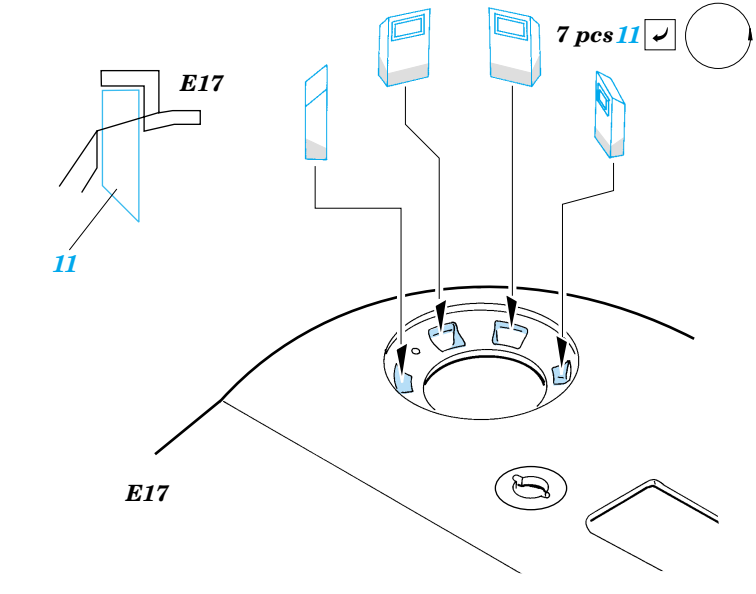

ORIGINAL KIT PARTS
PŮVODNÍ DÍLY STAVEBNICE

PHOTO-ETCHED PARTS
LEPTANÉ DÍLY

PARTS TO BE REMOVED
DÍLY K ODSTRANĚNÍ

FILL
TMELIT

2 sets

REFERENCES :
 Achtung Panzer No.6 - Panzer-Kampfwagen Tiger
 Ryton Publ. - Tiger I and Sturmtyger in Detail
<http://www.tiger-h-e-181.com>