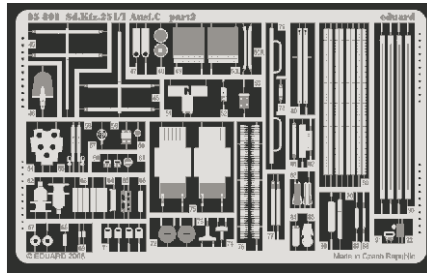

Sd.Kfz. 251/1 Ausf.C

eduard

1/35 scale detail set for DRAGON 6224 kit • sada detailů pro model DRAGON 6224 1/35

35 801

- ★ APPLY EXPRESS MASK AND PAINT BEFORE GLUING
POUŽIT EXPRESS MASK NABARVIT PŘED SLEPENÍM
- ☉ SYMMETRICAL ASSEMBLY
SYMETRICKÁ MONTÁŽ
- ✂ REMOVE
ODSTRANIT
- ☑ BEND
OHNOUT
- ☑ GRIND
OBROUSIT
- ☑ DRILL HOLE
VRTÁT OTVOR
- ☑ REPLACE
NAHRADIT
- ☑ OPTION
VOLBA

print

■ ORIGINAL KIT PARTS
PŮVODNÍ DÍLY STAVEBNICE

■ PHOTO-ETCHED PARTS
LEPTANÉ DÍLY

■ PARTS TO BE REMOVED
DÍLY K ODSTRANĚNÍ

■ FILL
TMELIT

A1, B29, C5

machine gun's

A14, A15