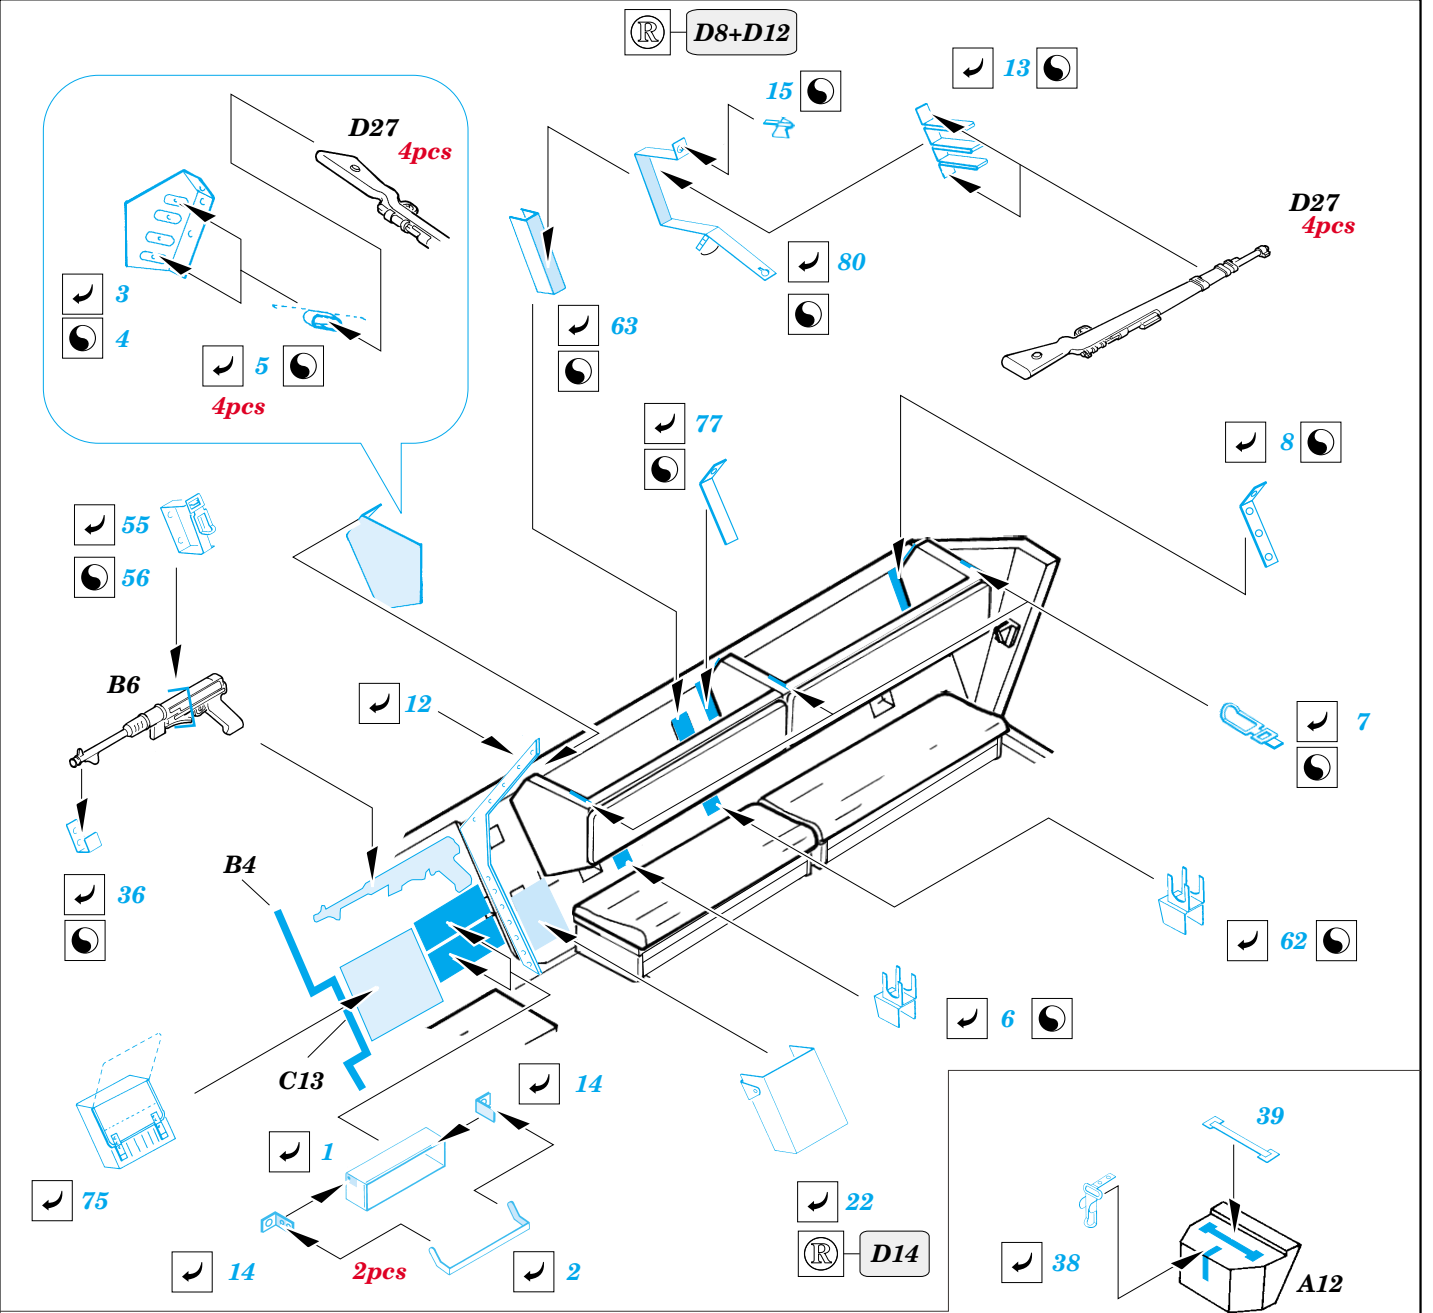

Sd.Kfz. 251/1 Ausf.C

eduard

1/35 scale detail set for DRAGON 6224 kit • sada detailů pro model DRAGON 6224 1/35

35 801

- ★ APPLY EXPRESS MASK AND PAINT BEFORE GLUING
POUŽIT EXPRESS MASK NABARVIT PŘED SLEPENÍM
- ☉ SYMMETRICAL ASSEMBLY
SYMETRICKÁ MONTÁŽ
- ✂ REMOVE
ODSTRANIT
- ☑ BEND
OHNOUT
- ☑ GRIND
OBROUSIT
- ☑ DRILL HOLE
VRTÁT OTVOR
- ☑ REPLACE
NAHRADIT
- ☑ OPTION
VOLBA

print

■ ORIGINAL KIT PARTS
PŮVODNÍ DÍLY STAVEBNICE

■ PHOTO-ETCHED PARTS
LEPTANÉ DÍLY

■ PARTS TO BE REMOVED
DÍLY K ODSTRANĚNÍ

■ FILL
TMELIT

A1, B29, C5

machine gun's

A14, A15

D7, D15, D16