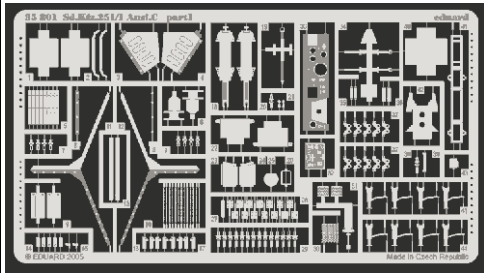

Sd.Kfz. 251/1 Ausf.C

eduard

1/35 scale detail set for DRAGON 6224 kit • sada detailů pro model DRAGON 6224 1/35

35 801

- ★ APPLY EXPRESS MASK AND PAINT BEFORE GLUING
POUŽIT EXPRESS MASK NABARVIT PŘED SLEPENÍM
- ☉ SYMMETRICAL ASSEMBLY
SYMETRICKÁ MONTÁŽ
- ✂ REMOVE
ODSTRANIT
- ☑ BEND
OHNOUT
- ☑ GRIND
OBROUSIT
- ☑ DRILL HOLE
VRTÁT OTVOR
- ☑ REPLACE
NAHRADIT
- ☑ OPTION
VOLBA

print

■ ORIGINAL KIT PARTS
PŮVODNÍ DÍLY STAVEBNICE

■ PHOTO-ETCHED PARTS
LEPTANÉ DÍLY

■ PARTS TO BE REMOVED
DÍLY K ODSTRANĚNÍ

■ FILL
TMELIT

A1, B29, C5

machine gun's

A14, A15