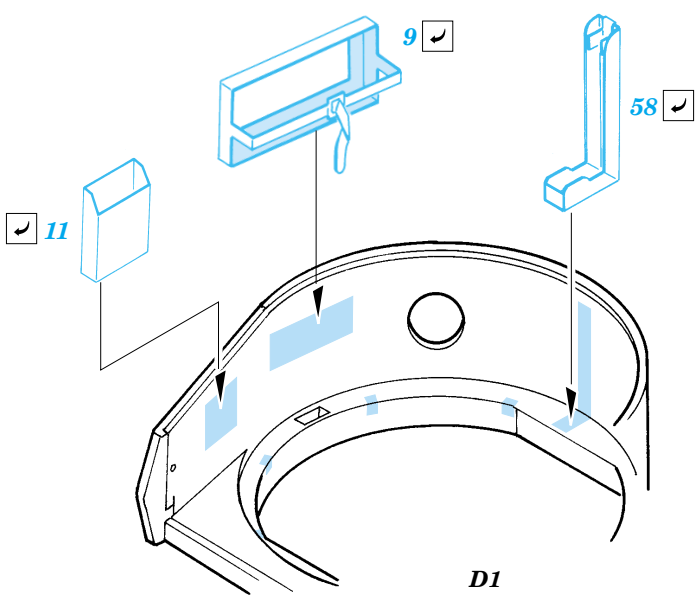

Tiger I initial production

1/48 scale detail set for Dragon No.6252 • sada detailů pro model 1/35 Dragon 6252

eduard

35 798

- APPLY EXPRESS MASK AND PAINT BEFORE GLUING
POUŽÍŤ EXPRESS MASK NABARVIT PŘED SLEPENÍM
- SYMMETRICAL ASSEMBLY
SYMETRICKÁ MONTÁŽ
- REMOVE
ODSTRANIT
- GRIND
OBROUSIT
- DRILL HOLE
VRTAT OTVOR
- BEND
OHNOUT
- OPTION
VOLBA
- REPLACE
NAHRADIT

ORIGINAL KIT PARTS
PŮVODNÍ DÍLY STAVEBNICE

PHOTO-ETCHED PARTS
LEPTANÉ DÍLY

PARTS TO BE REMOVED
DÍLY K ODSTRANĚNÍ

FILL
TMELIT

F9, F10, F11

REFERENCES : Achtung Panzer No.6 - Panzer-Kampfwagen Tiger
Ryton Publ. - Tiger I and Sturmtiger in Detail
Ground Power No.026 7/1996