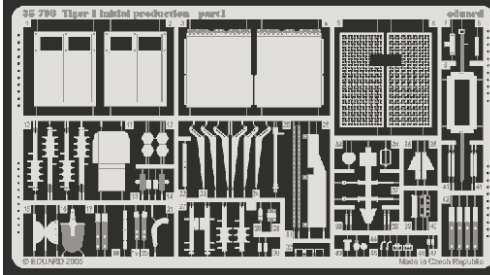

Tiger I initial production

1/48 scale detail set for Dragon No.6252 • sada detailů pro model 1/35 Dragon 6252

eduard

35 798

- APPLY EXPRESS MASK AND PAINT BEFORE GLUING
POUŽÍŤ EXPRESS MASK NABARVIT PŘED SLEPENÍM
- SYMMETRICAL ASSEMBLY
SYMETRICKÁ MONTÁŽ
- REMOVE
ODSTRANIT
- GRIND
OBROUSIT
- DRILL HOLE
VRTAT OTVOR
- BEND
OHNOUT
- OPTION
VOLBA
- REPLACE
NAHRADIT

ORIGINAL KIT PARTS
PŮVODNÍ DÍLY STAVEBNICE

PHOTO-ETCHED PARTS
LEPTANÉ DÍLY

PARTS TO BE REMOVED
DÍLY K ODSTRANĚNÍ

FILL
TMELIT

F9, F10, F11

REFERENCES : Achtung Panzer No.6 - Panzer-Kampfwagen Tiger
Ryton Publ. - Tiger I and Sturmtiger in Detail
Ground Power No.026 7/1996