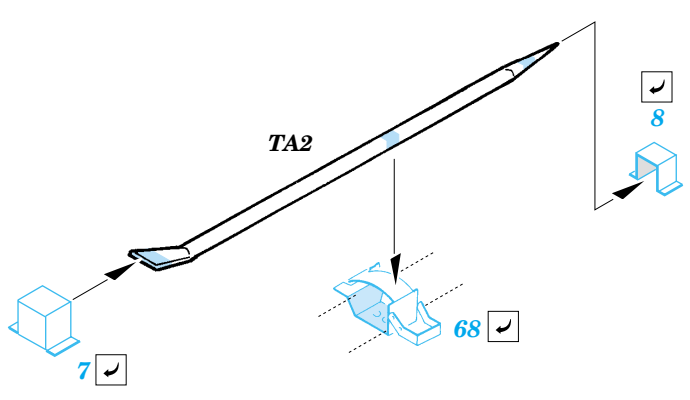

Tiger I initial production

1/48 scale detail set for Dragon No.6252 • sada detailů pro model 1/35 Dragon 6252

eduard

35 798

- APPLY EXPRESS MASK AND PAINT BEFORE GLUING
POUŽÍŤ EXPRESS MASK NABARVIT PŘED SLEPENÍM
- SYMMETRICAL ASSEMBLY
SYMETRICKÁ MONTÁŽ
- REMOVE
ODSTRANIT
- GRIND
OBROUSIT
- DRILL HOLE
VRTAT OTVOR
- BEND
OHNOUT
- OPTION
VOLBA
- REPLACE
NAHRADIT

ORIGINAL KIT PARTS
PŮVODNÍ DÍLY STAVEBNICE

PHOTO-ETCHED PARTS
LEPTANÉ DÍLY

PARTS TO BE REMOVED
DÍLY K ODSTRANĚNÍ

FILL
TMELIT

F9, F10, F11

REFERENCES : Achtung Panzer No.6 - Panzer-Kampfwagen Tiger
Ryton Publ. - Tiger I and Sturmtiger in Detail
Ground Power No.026 7/1996