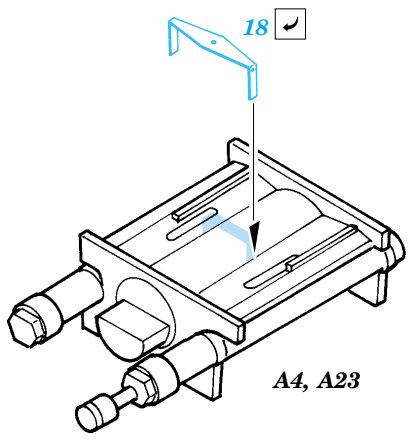

Tiger I initial production

1/48 scale detail set for Dragon No.6252 • sada detailů pro model 1/35 Dragon 6252

eduard

35 798

- APPLY EXPRESS MASK AND PAINT BEFORE GLUING
POUŽÍŤ EXPRESS MASK NABARVIT PŘED SLEPENÍM
- SYMMETRICAL ASSEMBLY
SYMETRICKÁ MONTÁŽ
- REMOVE
ODSTRANIT
- GRIND
OBROUSIT
- DRILL HOLE
VRTAT OTVOR
- BEND
OHNOUT
- OPTION
VOLBA
- REPLACE
NAHRADIT

ORIGINAL KIT PARTS
PŮVODNÍ DÍLY STAVEBNICE

PHOTO-ETCHED PARTS
LEPTANÉ DÍLY

PARTS TO BE REMOVED
DÍLY K ODSTRANĚNÍ

FILL
TMELIT

F9, F10, F11

REFERENCES : Achtung Panzer No.6 - Panzer-Kampfwagen Tiger
Ryton Publ. - Tiger I and Sturmtiger in Detail
Ground Power No.026 7/1996