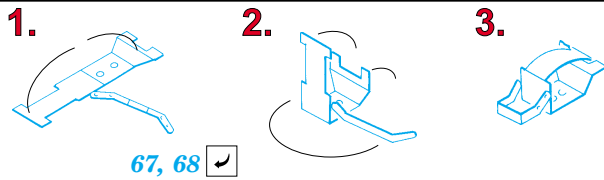

Tiger I initial production

1/48 scale detail set for Dragon No.6252 • sada detailů pro model 1/35 Dragon 6252

eduard

35 798

- APPLY EXPRESS MASK AND PAINT BEFORE GLUING
POUŽÍŤ EXPRESS MASK NABARVIT PŘED SLEPENÍM
- SYMMETRICAL ASSEMBLY
SYMETRICKÁ MONTÁŽ
- REMOVE
ODSTRANIT
- GRIND
OBROUSIT
- DRILL HOLE
VRTAT OTVOR
- BEND
OHNOUT
- OPTION
VOLBA
- REPLACE
NAHRADIT

ORIGINAL KIT PARTS
PŮVODNÍ DÍLY STAVEBNICE

PHOTO-ETCHED PARTS
LEPTANÉ DÍLY

PARTS TO BE REMOVED
DÍLY K ODSTRANĚNÍ

FILL
TMELIT

F9, F10, F11

REFERENCES : Achtung Panzer No.6 - Panzer-Kampfwagen Tiger
Ryton Publ. - Tiger I and Sturmtiger in Detail
Ground Power No.026 7/1996