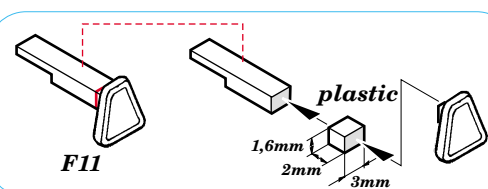

Tiger I initial production

1/48 scale detail set for Dragon No.6252 • sada detailů pro model 1/35 Dragon 6252

eduard

35 798

- APPLY EXPRESS MASK AND PAINT BEFORE GLUING
POUŽÍŤ EXPRESS MASK NABARVIT PŘED SLEPENÍM
- SYMMETRICAL ASSEMBLY
SYMETRICKÁ MONTÁŽ
- REMOVE
ODSTRANIT
- GRIND
OBROUSIT
- DRILL HOLE
VRTAT OTVOR
- BEND
OHNOUT
- OPTION
VOLBA
- REPLACE
NAHRADIT

ORIGINAL KIT PARTS
PŮVODNÍ DÍLY STAVEBNICE

PHOTO-ETCHED PARTS
LEPTANÉ DÍLY

PARTS TO BE REMOVED
DÍLY K ODSTRANĚNÍ

FILL
TMELIT

F9, F10, F11

REFERENCES : Achtung Panzer No.6 - Panzer-Kampfwagen Tiger
Ryton Publ. - Tiger I and Sturmtiger in Detail
Ground Power No.026 7/1996