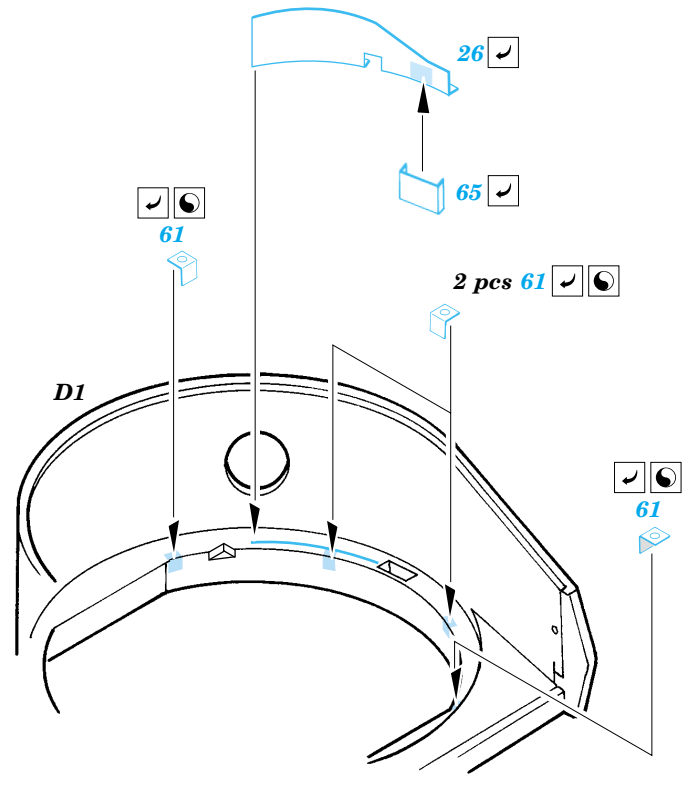

Tiger I initial production

1/48 scale detail set for Dragon No.6252 • sada detailů pro model 1/35 Dragon 6252

eduard

35 798

- APPLY EXPRESS MASK AND PAINT BEFORE GLUING
POUŽÍŤ EXPRESS MASK NABARVIT PŘED SLEPENÍM
- SYMMETRICAL ASSEMBLY
SYMETRICKÁ MONTÁŽ
- REMOVE
ODSTRANIT
- GRIND
OBROUSIT
- DRILL HOLE
VRTAT OTVOR
- BEND
OHNOUT
- OPTION
VOLBA
- REPLACE
NAHRADIT

ORIGINAL KIT PARTS
PŮVODNÍ DÍLY STAVEBNICE

PHOTO-ETCHED PARTS
LEPTANÉ DÍLY

PARTS TO BE REMOVED
DÍLY K ODSTRANĚNÍ

FILL
TMELIT

F9, F10, F11

REFERENCES : Achtung Panzer No.6 - Panzer-Kampfwagen Tiger
Ryton Publ. - Tiger I and Sturmtiger in Detail
Ground Power No.026 7/1996