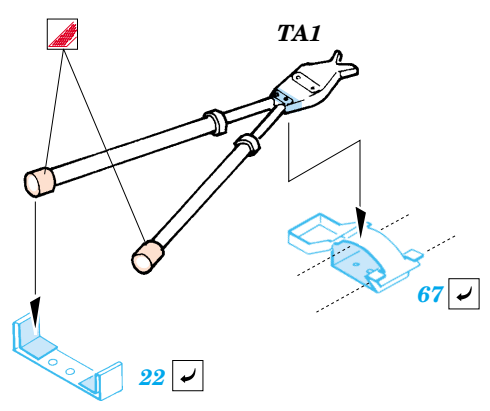

Tiger I initial production

1/48 scale detail set for Dragon No.6252 • sada detailů pro model 1/35 Dragon 6252

eduard

35 798

- APPLY EXPRESS MASK AND PAINT BEFORE GLUING
POUŽÍŤ EXPRESS MASK NABARVIT PŘED SLEPENÍM
- SYMMETRICAL ASSEMBLY
SYMETRICKÁ MONTÁŽ
- REMOVE
ODSTRANIT
- GRIND
OBROUSIT
- DRILL HOLE
VRTAT OTVOR
- BEND
OHNOUT
- OPTION
VOLBA
- REPLACE
NAHRADIT

ORIGINAL KIT PARTS
PŮVODNÍ DÍLY STAVEBNICE

PHOTO-ETCHED PARTS
LEPTANÉ DÍLY

PARTS TO BE REMOVED
DÍLY K ODSTRANĚNÍ

FILL
TMELIT

F9, F10, F11

REFERENCES : Achtung Panzer No.6 - Panzer-Kampfwagen Tiger
Ryton Publ. - Tiger I and Sturmtiger in Detail
Ground Power No.026 7/1996