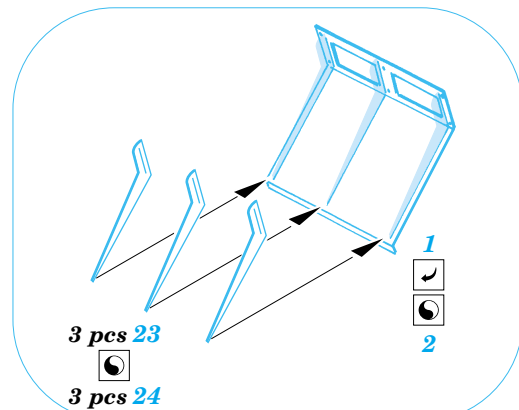

Tiger I initial production

1/48 scale detail set for Dragon No.6252 • sada detailů pro model 1/35 Dragon 6252

eduard

35 798

- APPLY EXPRESS MASK AND PAINT BEFORE GLUING
POUŽÍŤ EXPRESS MASK NABARVIT PŘED SLEPENÍM
- SYMMETRICAL ASSEMBLY
SYMETRICKÁ MONTÁŽ
- REMOVE
ODSTRANIT
- GRIND
OBROUSIT
- DRILL HOLE
VRTAT OTVOR
- BEND
OHNOUT
- OPTION
VOLBA
- REPLACE
NAHRADIT

ORIGINAL KIT PARTS
PŮVODNÍ DÍLY STAVEBNICE

PHOTO-ETCHED PARTS
LEPTANÉ DÍLY

PARTS TO BE REMOVED
DÍLY K ODSTRANĚNÍ

FILL
TMELIT

F9, F10, F11

REFERENCES : Achtung Panzer No.6 - Panzer-Kampfwagen Tiger
Ryton Publ. - Tiger I and Sturmtiger in Detail
Ground Power No.026 7/1996