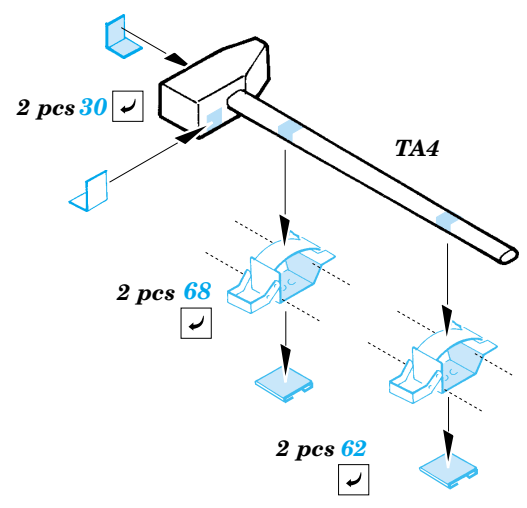

Tiger I initial production

1/48 scale detail set for Dragon No.6252 • sada detailů pro model 1/35 Dragon 6252

eduard

35 798

- APPLY EXPRESS MASK AND PAINT BEFORE GLUING
POUŽÍŤ EXPRESS MASK NABARVIT PŘED SLEPENÍM
- SYMMETRICAL ASSEMBLY
SYMETRICKÁ MONTÁŽ
- REMOVE
ODSTRANIT
- GRIND
OBROUSIT
- DRILL HOLE
VRTAT OTVOR
- BEND
OHNOUT
- OPTION
VOLBA
- REPLACE
NAHRADIT

ORIGINAL KIT PARTS
PŮVODNÍ DÍLY STAVEBNICE

PHOTO-ETCHED PARTS
LEPTANÉ DÍLY

PARTS TO BE REMOVED
DÍLY K ODSTRANĚNÍ

FILL
TMELIT

F9, F10, F11

REFERENCES : Achtung Panzer No.6 - Panzer-Kampfwagen Tiger
Ryton Publ. - Tiger I and Sturmtiger in Detail
Ground Power No.026 7/1996