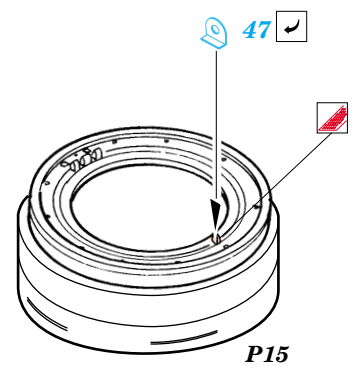

Tiger I initial production

1/48 scale detail set for Dragon No.6252 • sada detailů pro model 1/35 Dragon 6252

eduard

35 798

- APPLY EXPRESS MASK AND PAINT BEFORE GLUING
POUŽÍŤ EXPRESS MASK NABARVIT PŘED SLEPENÍM
- SYMMETRICAL ASSEMBLY
SYMETRICKÁ MONTÁŽ
- REMOVE
ODSTRANIT
- GRIND
OBROUSIT
- DRILL HOLE
VRTAT OTVOR
- BEND
OHNOUT
- OPTION
VOLBA
- REPLACE
NAHRADIT

ORIGINAL KIT PARTS
PŮVODNÍ DÍLY STAVEBNICE

PHOTO-ETCHED PARTS
LEPTANÉ DÍLY

PARTS TO BE REMOVED
DÍLY K ODSTRANĚNÍ

FILL
TMELIT

F9, F10, F11

REFERENCES : Achtung Panzer No.6 - Panzer-Kampfwagen Tiger
Ryton Publ. - Tiger I and Sturmtiger in Detail
Ground Power No.026 7/1996