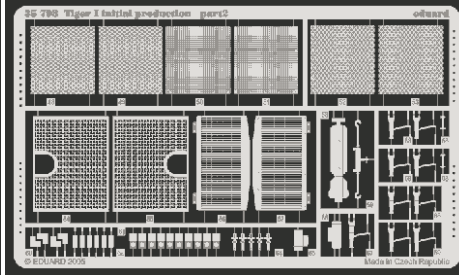

Tiger I initial production

1/48 scale detail set for Dragon No.6252 • sada detailů pro model 1/35 Dragon 6252

eduard

35 798

- APPLY EXPRESS MASK AND PAINT BEFORE GLUING
POUŽÍŤ EXPRESS MASK NABARVIT PŘED SLEPENÍM
- SYMMETRICAL ASSEMBLY
SYMETRICKÁ MONTÁŽ
- REMOVE
ODSTRANIT
- GRIND
OBROUSIT
- DRILL HOLE
VRTAT OTVOR
- BEND
OHNOUT
- OPTION
VOLBA
- REPLACE
NAHRADIT

ORIGINAL KIT PARTS
PŮVODNÍ DÍLY STAVEBNICE

PHOTO-ETCHED PARTS
LEPTANÉ DÍLY

PARTS TO BE REMOVED
DÍLY K ODSTRANĚNÍ

FILL
TMELIT

F9, F10, F11

REFERENCES : Achtung Panzer No.6 - Panzer-Kampfwagen Tiger
Ryton Publ. - Tiger I and Sturmtiger in Detail
Ground Power No.026 7/1996