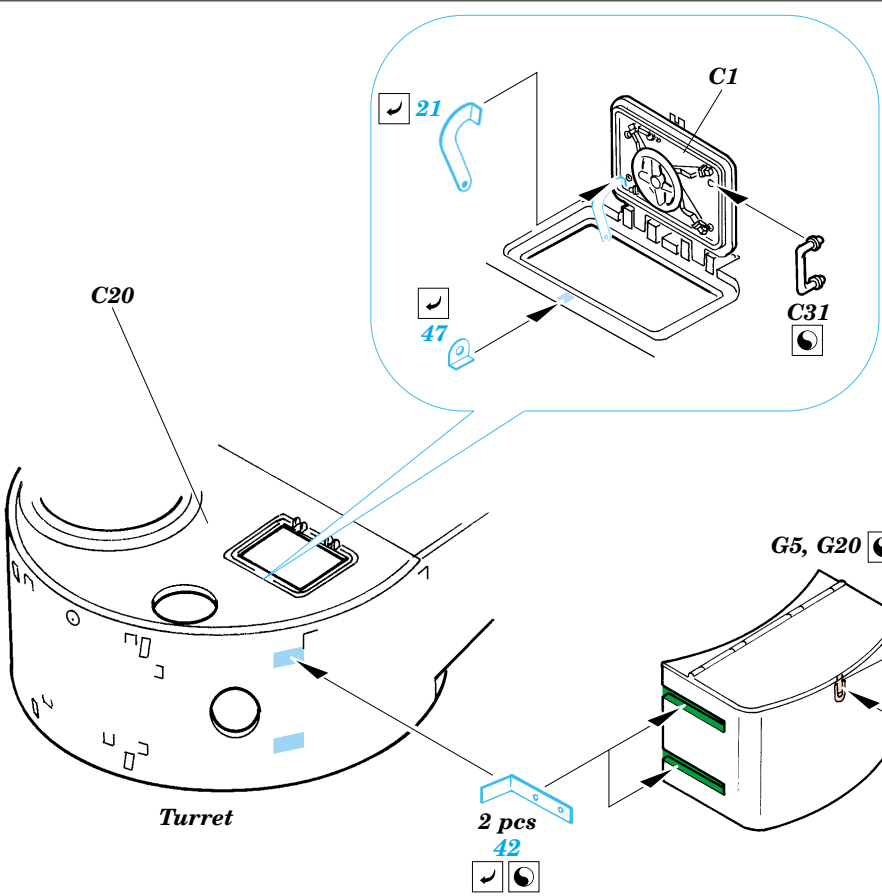

Tiger I initial production

1/48 scale detail set for Dragon No.6252 • sada detailů pro model 1/35 Dragon 6252

eduard

35 798

- APPLY EXPRESS MASK AND PAINT BEFORE GLUING
POUŽÍŤ EXPRESS MASK NABARVIT PŘED SLEPENÍM
- SYMMETRICAL ASSEMBLY
SYMETRICKÁ MONTÁŽ
- REMOVE
ODSTRANIT
- GRIND
OBROUSIT
- DRILL HOLE
VRTAT OTVOR
- BEND
OHNOUT
- OPTION
VOLBA
- REPLACE
NAHRADIT

ORIGINAL KIT PARTS
PŮVODNÍ DÍLY STAVEBNICE

PHOTO-ETCHED PARTS
LEPTANÉ DÍLY

PARTS TO BE REMOVED
DÍLY K ODSTRANĚNÍ

FILL
TMELIT

F9, F10, F11

REFERENCES : Achtung Panzer No.6 - Panzer-Kampfwagen Tiger
Ryton Publ. - Tiger I and Sturmtiger in Detail
Ground Power No.026 7/1996