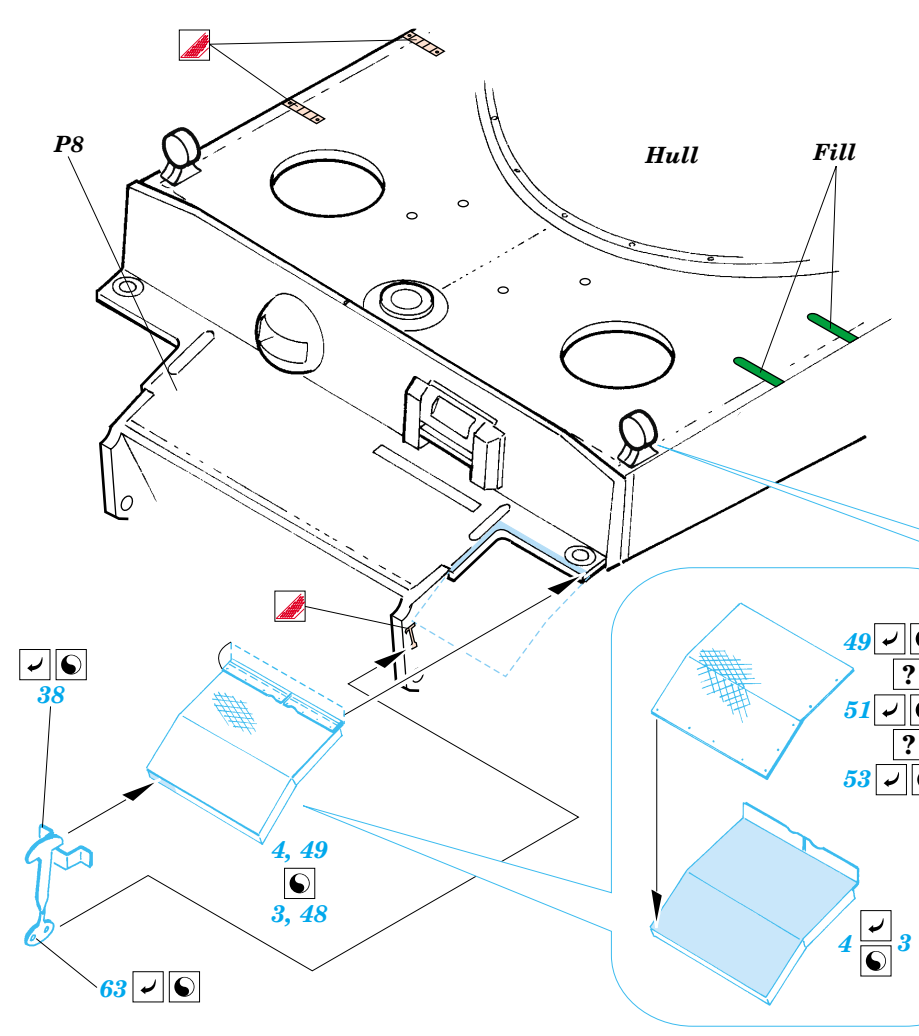

Tiger I initial production

1/48 scale detail set for Dragon No.6252 • sada detailů pro model 1/35 Dragon 6252

eduard

35 798

- APPLY EXPRESS MASK AND PAINT BEFORE GLUING
POUŽÍŤ EXPRESS MASK NABARVIT PŘED SLEPENÍM
- SYMMETRICAL ASSEMBLY
SYMETRICKÁ MONTÁŽ
- REMOVE
ODSTRANIT
- GRIND
OBROUSIT
- DRILL HOLE
VRTAT OTVOR
- BEND
OHNOUT
- OPTION
VOLBA
- REPLACE
NAHRADIT

ORIGINAL KIT PARTS
PŮVODNÍ DÍLY STAVEBNICE

PHOTO-ETCHED PARTS
LEPTANÉ DÍLY

PARTS TO BE REMOVED
DÍLY K ODSTRANĚNÍ

FILL
TMELIT

F9, F10, F11

REFERENCES : Achtung Panzer No.6 - Panzer-Kampfwagen Tiger
Ryton Publ. - Tiger I and Sturmtiger in Detail
Ground Power No.026 7/1996