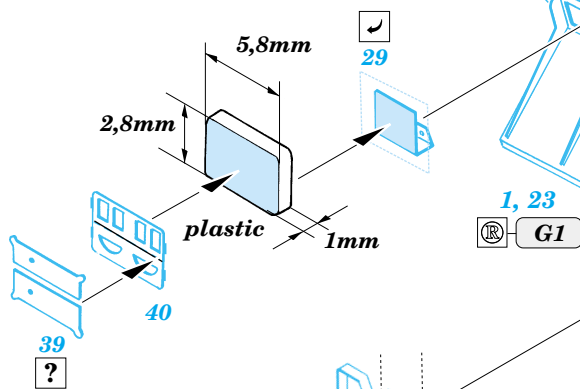

Tiger I initial production

1/48 scale detail set for Dragon No.6252 • sada detailů pro model 1/35 Dragon 6252

eduard

35 798

- APPLY EXPRESS MASK AND PAINT BEFORE GLUING
POUŽÍŤ EXPRESS MASK NABARVIT PŘED SLEPENÍM
- SYMMETRICAL ASSEMBLY
SYMETRICKÁ MONTÁŽ
- REMOVE
ODSTRANIT
- GRIND
OBROUSIT
- DRILL HOLE
VRTAT OTVOR
- BEND
OHNOUT
- OPTION
VOLBA
- REPLACE
NAHRADIT

ORIGINAL KIT PARTS
PŮVODNÍ DÍLY STAVEBNICE

PHOTO-ETCHED PARTS
LEPTANÉ DÍLY

PARTS TO BE REMOVED
DÍLY K ODSTRANĚNÍ

FILL
TMELIT

F9, F10, F11

REFERENCES : Achtung Panzer No.6 - Panzer-Kampfwagen Tiger
Ryton Publ. - Tiger I and Sturmtiger in Detail
Ground Power No.026 7/1996