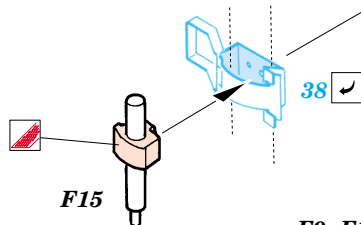

Tiger I initial production

1/48 scale detail set for Dragon No.6252 • sada detailů pro model 1/35 Dragon 6252

eduard

35 798

- APPLY EXPRESS MASK AND PAINT BEFORE GLUING
POUŽÍŤ EXPRESS MASK NABARVIT PŘED SLEPENÍM
- SYMMETRICAL ASSEMBLY
SYMETRICKÁ MONTÁŽ
- REMOVE
ODSTRANIT
- GRIND
OBROUSIT
- DRILL HOLE
VRTAT OTVOR
- BEND
OHNOUT
- OPTION
VOLBA
- REPLACE
NAHRADIT

ORIGINAL KIT PARTS
PŮVODNÍ DÍLY STAVEBNICE

PHOTO-ETCHED PARTS
LEPTANÉ DÍLY

PARTS TO BE REMOVED
DÍLY K ODSTRANĚNÍ

FILL
TMELIT

F9, F10, F11

REFERENCES : Achtung Panzer No.6 - Panzer-Kampfwagen Tiger
Ryton Publ. - Tiger I and Sturmtiger in Detail
Ground Power No.026 7/1996