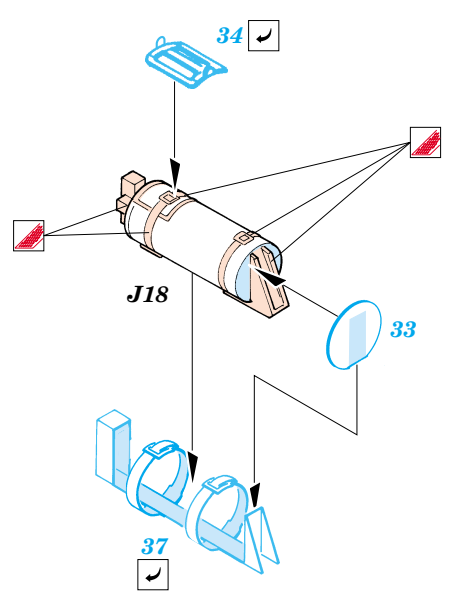

Tiger I initial production

1/48 scale detail set for Dragon No.6252 • sada detailů pro model 1/35 Dragon 6252

eduard

35 798

- APPLY EXPRESS MASK AND PAINT BEFORE GLUING
POUŽÍŤ EXPRESS MASK NABARVIT PŘED SLEPENÍM
- SYMMETRICAL ASSEMBLY
SYMETRICKÁ MONTÁŽ
- REMOVE
ODSTRANIT
- GRIND
OBROUSIT
- DRILL HOLE
VRTAT OTVOR
- BEND
OHNOUT
- OPTION
VOLBA
- REPLACE
NAHRADIT

ORIGINAL KIT PARTS
PŮVODNÍ DÍLY STAVEBNICE

PHOTO-ETCHED PARTS
LEPTANÉ DÍLY

PARTS TO BE REMOVED
DÍLY K ODSTRANĚNÍ

FILL
TMELIT

F9, F10, F11

REFERENCES : Achtung Panzer No.6 - Panzer-Kampfwagen Tiger
Ryton Publ. - Tiger I and Sturmtiger in Detail
Ground Power No.026 7/1996