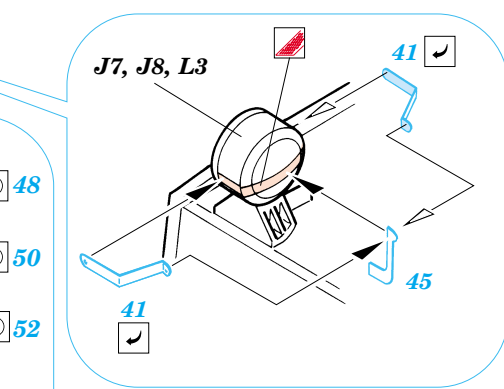

ORIGINAL KIT PARTS
PŮVODNÍ DÍLY STAVEBNICE

PHOTO-ETCHED PARTS
LEPTANÉ DÍLY

PARTS TO BE REMOVED
DÍLY K ODSTRANĚNÍ

FILL
TMELIT

F9, F10, F11

REFERENCES : Achtung Panzer No.6 - Panzer-Kampfwagen Tiger
Ryton Publ. - Tiger I and Sturmtiger in Detail
Ground Power No.026 7/1996