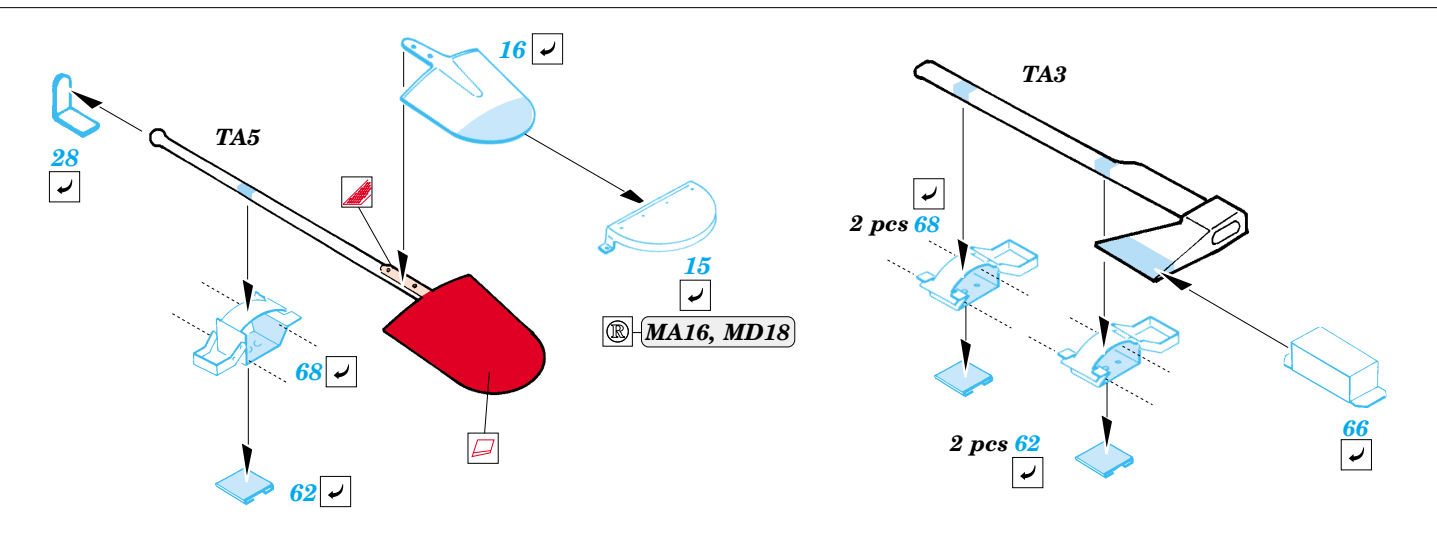

Tiger I initial production

1/48 scale detail set for Dragon No.6252 • sada detailů pro model 1/35 Dragon 6252

eduard

35 798

- APPLY EXPRESS MASK AND PAINT BEFORE GLUING
POUŽÍŤ EXPRESS MASK NABARVIT PŘED SLEPENÍM
- SYMMETRICAL ASSEMBLY
SYMETRICKÁ MONTÁŽ
- REMOVE
ODSTRANIT
- GRIND
OBROUSIT
- DRILL HOLE
VRTAT OTVOR
- BEND
OHNOUT
- OPTION
VOLBA
- REPLACE
NAHRADIT

ORIGINAL KIT PARTS
PŮVODNÍ DÍLY STAVEBNICE

PHOTO-ETCHED PARTS
LEPTANÉ DÍLY

PARTS TO BE REMOVED
DÍLY K ODSTRANĚNÍ

FILL
TMELIT

F9, F10, F11

REFERENCES : Achtung Panzer No.6 - Panzer-Kampfwagen Tiger
Ryton Publ. - Tiger I and Sturmtiger in Detail
Ground Power No.026 7/1996