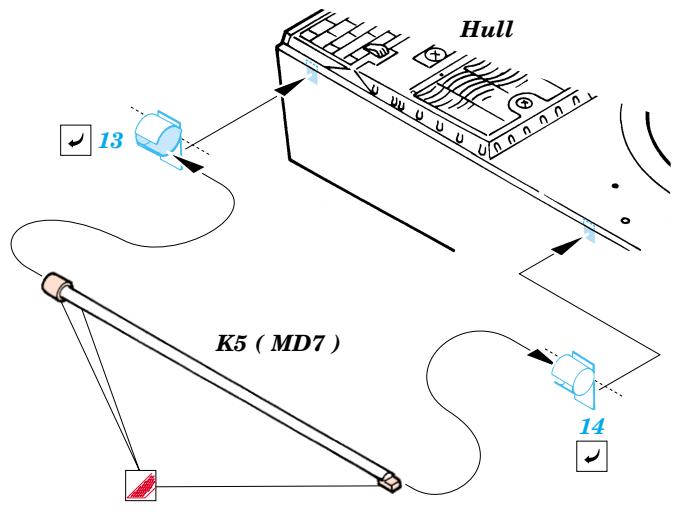

Tiger I initial production

1/48 scale detail set for Dragon No.6252 • sada detailů pro model 1/35 Dragon 6252

eduard

35 798

- APPLY EXPRESS MASK AND PAINT BEFORE GLUING
POUŽÍŤ EXPRESS MASK NABARVIT PŘED SLEPENÍM
- SYMMETRICAL ASSEMBLY
SYMETRICKÁ MONTÁŽ
- REMOVE
ODSTRANIT
- GRIND
OBROUSIT
- DRILL HOLE
VRTAT OTVOR
- BEND
OHNOUT
- OPTION
VOLBA
- REPLACE
NAHRADIT

ORIGINAL KIT PARTS
PŮVODNÍ DÍLY STAVEBNICE

PHOTO-ETCHED PARTS
LEPTANÉ DÍLY

PARTS TO BE REMOVED
DÍLY K ODSTRANĚNÍ

FILL
TMELIT

F9, F10, F11

REFERENCES : Achtung Panzer No.6 - Panzer-Kampfwagen Tiger
Ryton Publ. - Tiger I and Sturmtiger in Detail
Ground Power No.026 7/1996