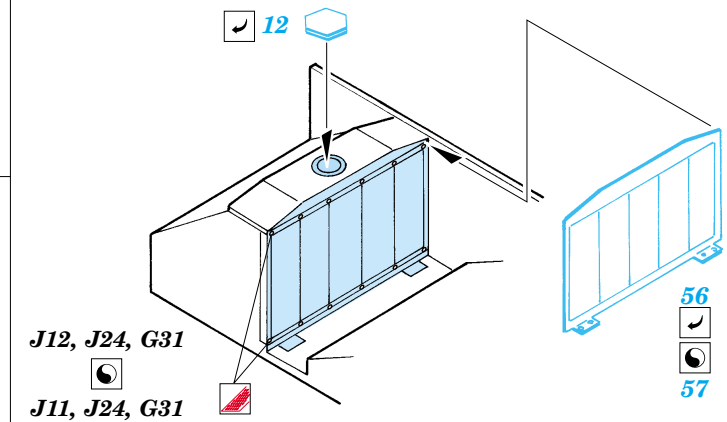

Tiger I initial production

1/48 scale detail set for Dragon No.6252 • sada detailů pro model 1/35 Dragon 6252

eduard

35 798

- APPLY EXPRESS MASK AND PAINT BEFORE GLUING
POUŽÍŤ EXPRESS MASK NABARVIT PŘED SLEPENÍM
- SYMMETRICAL ASSEMBLY
SYMETRICKÁ MONTÁŽ
- REMOVE
ODSTRANIT
- GRIND
OBROUSIT
- DRILL HOLE
VRTAT OTVOR
- BEND
OHNOUT
- OPTION
VOLBA
- REPLACE
NAHRADIT

ORIGINAL KIT PARTS
PŮVODNÍ DÍLY STAVEBNICE

PHOTO-ETCHED PARTS
LEPTANÉ DÍLY

PARTS TO BE REMOVED
DÍLY K ODSTRANĚNÍ

FILL
TMELIT

F9, F10, F11

REFERENCES : Achtung Panzer No.6 - Panzer-Kampfwagen Tiger
Ryton Publ. - Tiger I and Sturmtiger in Detail
Ground Power No.026 7/1996