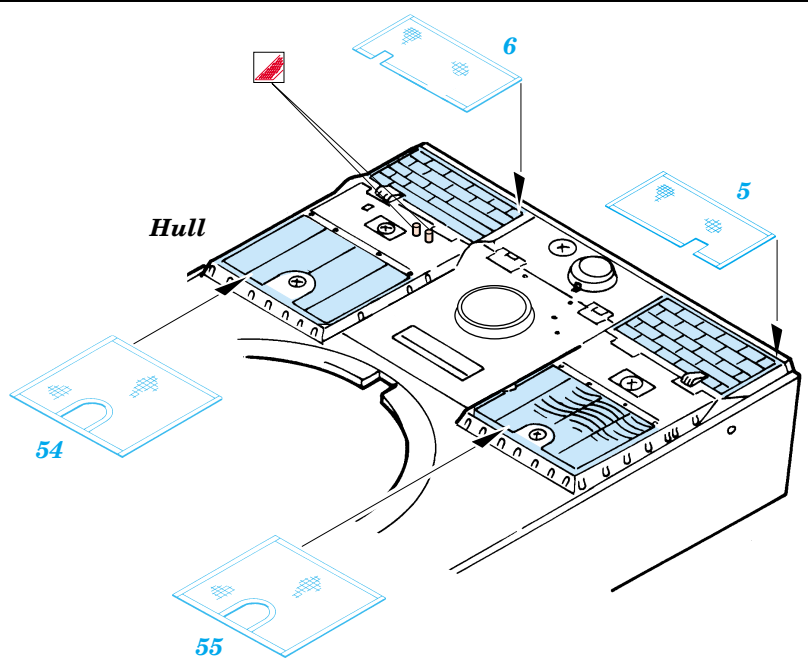

Tiger I initial production

1/48 scale detail set for Dragon No.6252 • sada detailů pro model 1/35 Dragon 6252

eduard

35 798

- APPLY EXPRESS MASK AND PAINT BEFORE GLUING
POUŽÍŤ EXPRESS MASK NABARVIT PŘED SLEPENÍM
- SYMMETRICAL ASSEMBLY
SYMETRICKÁ MONTÁŽ
- REMOVE
ODSTRANIT
- GRIND
OBROUSIT
- DRILL HOLE
VRTAT OTVOR
- BEND
OHNOUT
- OPTION
VOLBA
- REPLACE
NAHRADIT

ORIGINAL KIT PARTS
PŮVODNÍ DÍLY STAVEBNICE

PHOTO-ETCHED PARTS
LEPTANÉ DÍLY

PARTS TO BE REMOVED
DÍLY K ODSTRANĚNÍ

FILL
TMELIT

F9, F10, F11

REFERENCES : Achtung Panzer No.6 - Panzer-Kampfwagen Tiger
Ryton Publ. - Tiger I and Sturmtiger in Detail
Ground Power No.026 7/1996