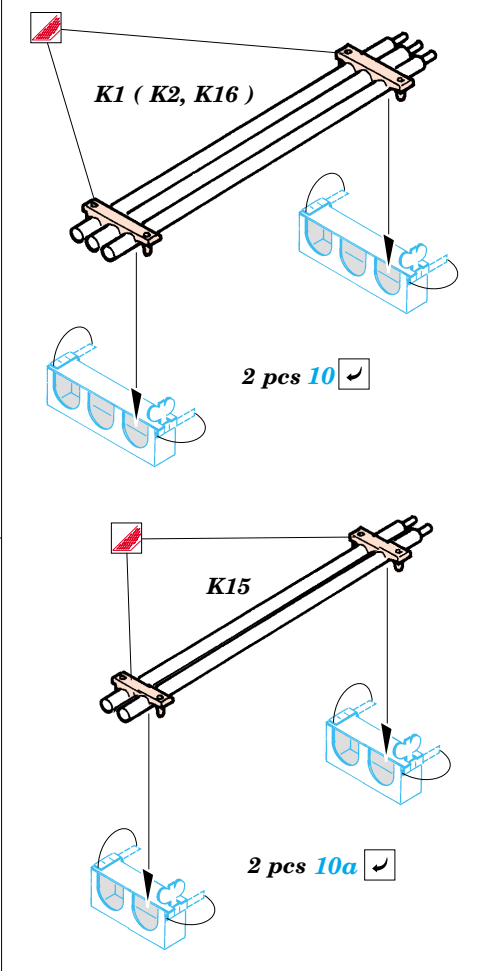

Tiger I initial production

1/48 scale detail set for Dragon No.6252 • sada detailů pro model 1/35 Dragon 6252

eduard

35 798

- APPLY EXPRESS MASK AND PAINT BEFORE GLUING
POUŽÍŤ EXPRESS MASK NABARVIT PŘED SLEPENÍM
- SYMMETRICAL ASSEMBLY
SYMETRICKÁ MONTÁŽ
- REMOVE
ODSTRANIT
- GRIND
OBROUSIT
- DRILL HOLE
VRTAT OTVOR
- BEND
OHNOUT
- OPTION
VOLBA
- REPLACE
NAHRADIT

ORIGINAL KIT PARTS
PŮVODNÍ DÍLY STAVEBNICE

PHOTO-ETCHED PARTS
LEPTANÉ DÍLY

PARTS TO BE REMOVED
DÍLY K ODSTRANĚNÍ

FILL
TMELIT

F9, F10, F11

REFERENCES : Achtung Panzer No.6 - Panzer-Kampfwagen Tiger
Ryton Publ. - Tiger I and Sturmtiger in Detail
Ground Power No.026 7/1996