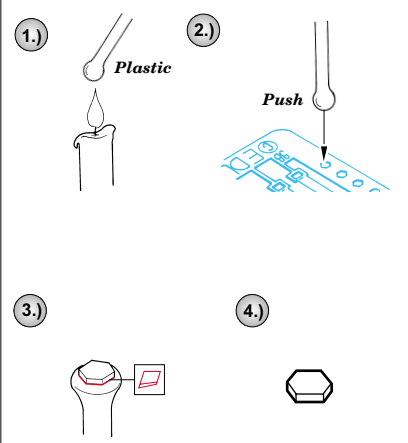

Tiger I initial production

1/48 scale detail set for Dragon No.6252 • sada detailů pro model 1/35 Dragon 6252

eduard

35 798

- APPLY EXPRESS MASK AND PAINT BEFORE GLUING
POUŽÍŤ EXPRESS MASK NABARVIT PŘED SLEPENÍM
- SYMMETRICAL ASSEMBLY
SYMETRICKÁ MONTÁŽ
- REMOVE
ODSTRANIT
- GRIND
OBROUSIT
- DRILL HOLE
VRTAT OTVOR
- BEND
OHNOUT
- OPTION
VOLBA
- REPLACE
NAHRADIT

ORIGINAL KIT PARTS
PŮVODNÍ DÍLY STAVEBNICE

PHOTO-ETCHED PARTS
LEPTANÉ DÍLY

PARTS TO BE REMOVED
DÍLY K ODSTRANĚNÍ

FILL
TMELIT

F9, F10, F11

REFERENCES : Achtung Panzer No.6 - Panzer-Kampfwagen Tiger
Ryton Publ. - Tiger I and Sturmtiger in Detail
Ground Power No.026 7/1996