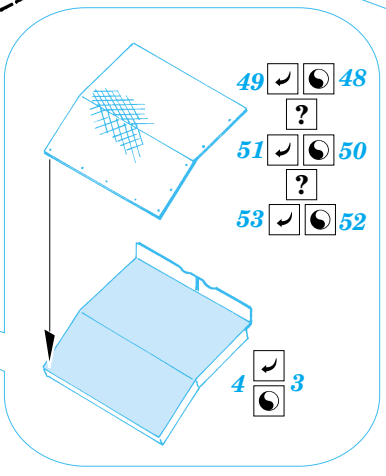

Tiger I initial production

1/48 scale detail set for Dragon No.6252 • sada detailů pro model 1/35 Dragon 6252

eduard

35 798

- APPLY EXPRESS MASK AND PAINT BEFORE GLUING
POUŽÍŤ EXPRESS MASK NABARVIT PŘED SLEPENÍM
- SYMMETRICAL ASSEMBLY
SYMETRICKÁ MONTÁŽ
- REMOVE
ODSTRANIT
- GRIND
OBROUSIT
- DRILL HOLE
VRTAT OTVOR
- BEND
OHNOUT
- OPTION
VOLBA
- REPLACE
NAHRADIT

ORIGINAL KIT PARTS
PŮVODNÍ DÍLY STAVEBNICE

PHOTO-ETCHED PARTS
LEPTANÉ DÍLY

PARTS TO BE REMOVED
DÍLY K ODSTRANĚNÍ

FILL
TMELIT

F9, F10, F11

REFERENCES : Achtung Panzer No.6 - Panzer-Kampfwagen Tiger
Ryton Publ. - Tiger I and Sturmtiger in Detail
Ground Power No.026 7/1996