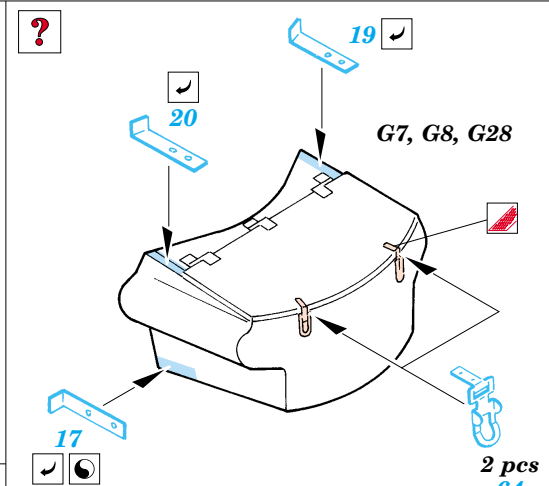

Tiger I initial production

1/48 scale detail set for Dragon No.6252 • sada detailů pro model 1/35 Dragon 6252

eduard

35 798

- APPLY EXPRESS MASK AND PAINT BEFORE GLUING
POUŽÍŤ EXPRESS MASK NABARVIT PŘED SLEPENÍM
- SYMMETRICAL ASSEMBLY
SYMETRICKÁ MONTÁŽ
- REMOVE
ODSTRANIT
- GRIND
OBROUSIT
- DRILL HOLE
VRTAT OTVOR
- BEND
OHNOUT
- OPTION
VOLBA
- REPLACE
NAHRADIT

ORIGINAL KIT PARTS
PŮVODNÍ DÍLY STAVEBNICE

PHOTO-ETCHED PARTS
LEPTANÉ DÍLY

PARTS TO BE REMOVED
DÍLY K ODSTRANĚNÍ

FILL
TMELIT

F9, F10, F11

REFERENCES : Achtung Panzer No.6 - Panzer-Kampfwagen Tiger
Ryton Publ. - Tiger I and Sturmtiger in Detail
Ground Power No.026 7/1996