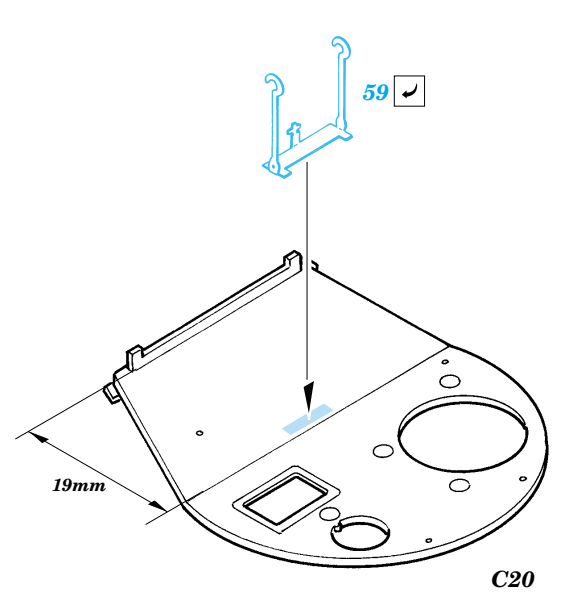

Tiger I initial production

1/48 scale detail set for Dragon No.6252 • sada detailů pro model 1/35 Dragon 6252

eduard

35 798

- APPLY EXPRESS MASK AND PAINT BEFORE GLUING
POUŽÍŤ EXPRESS MASK NABARVIT PŘED SLEPENÍM
- SYMMETRICAL ASSEMBLY
SYMETRICKÁ MONTÁŽ
- REMOVE
ODSTRANIT
- GRIND
OBROUSIT
- DRILL HOLE
VRTAT OTVOR
- BEND
OHNOUT
- OPTION
VOLBA
- REPLACE
NAHRADIT

ORIGINAL KIT PARTS
PŮVODNÍ DÍLY STAVEBNICE

PHOTO-ETCHED PARTS
LEPTANÉ DÍLY

PARTS TO BE REMOVED
DÍLY K ODSTRANĚNÍ

FILL
TMELIT

F9, F10, F11

REFERENCES : Achtung Panzer No.6 - Panzer-Kampfwagen Tiger
Ryton Publ. - Tiger I and Sturmtiger in Detail
Ground Power No.026 7/1996