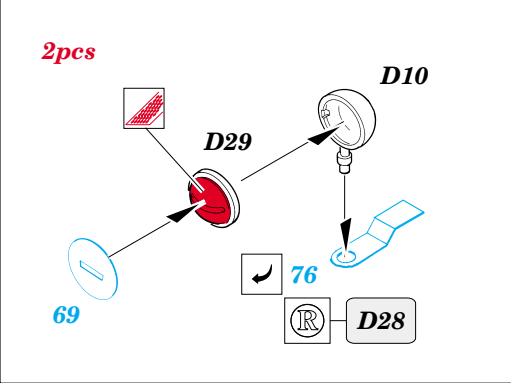

Sd.Kfz. 251/7 Ausf.C Pioneerwagen

eduard

1/35 scale detail set for DRAGON 6224 kit • sada detailů pro model DRAGON 6224 1/35

35 795

- APPLY EXPRESS MASK AND PAINT BEFORE GLUING
POUŽIT EXPRESS MASK NABARVIT PŘED SLEPENÍM
- SYMMETRICAL ASSEMBLY
SYMETRICKÁ MONTÁŽ
- REMOVE
ODSTRANIT
- GRIND
OBROUSIT
- DRILL HOLE
VRTAT OTVOR
- BEND
OHNOUT
- OPTION
VOLBA
- REPLACE
NAHRADIT

print

- ORIGINAL KIT PARTS
PŮVODNÍ DÍLY STAVEBNICE
- PHOTO-ETCHED PARTS
LEPTANÉ DÍLY
- PARTS TO BE REMOVED
DÍLY K ODSTRANĚNÍ
- FILL
TMELIT

REFERENCES:

Ground Power Special Issue #2/2002