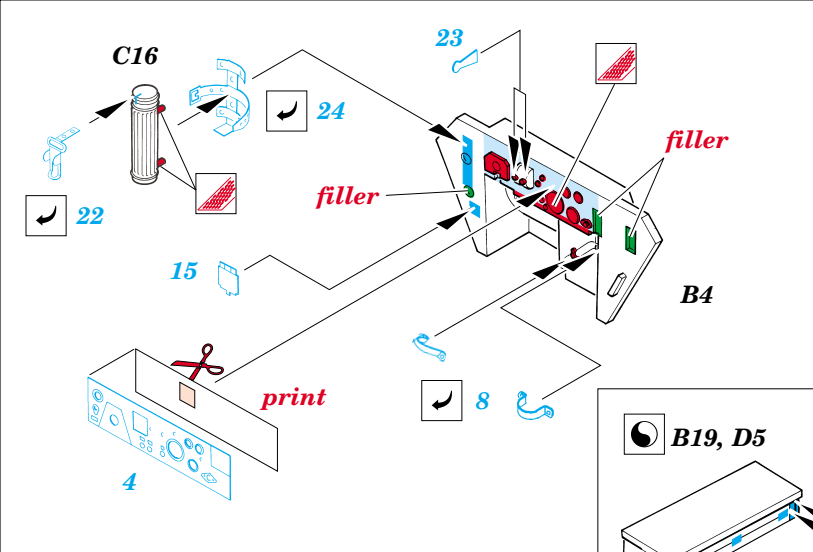

Sd.Kfz. 251/7 Ausf.C Pioneerwagen

eduard

1/35 scale detail set for DRAGON 6224 kit • sada detailů pro model DRAGON 6224 1/35

35 795

- APPLY EXPRESS MASK AND PAINT BEFORE GLUING
POUŽIT EXPRESS MASK NABARVIT PŘED SLEPENÍM
- SYMMETRICAL ASSEMBLY
SYMETRICKÁ MONTÁŽ
- REMOVE
ODSTRANIT
- GRIND
OBROUSIT
- DRILL HOLE
VRTAT OTVOR
- BEND
OHNOUT
- OPTION
VOLBA
- REPLACE
NAHRADIT

print

- ORIGINAL KIT PARTS
PŮVODNÍ DÍLY STAVEBNICE
- PHOTO-ETCHED PARTS
LEPTANÉ DÍLY
- PARTS TO BE REMOVED
DÍLY K ODSTRANĚNÍ
- FILL
TMELIT

REFERENCES:

Ground Power Special Issue #2/2002