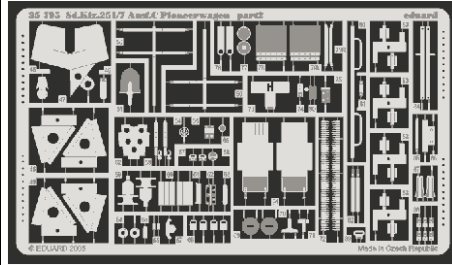

Sd.Kfz. 251/7 Ausf.C Pioneerwagen

eduard

1/35 scale detail set for DRAGON 6224 kit • sada detailů pro model DRAGON 6224 1/35

35 795

- APPLY EXPRESS MASK AND PAINT BEFORE GLUING
POUŽIT EXPRESS MASK NABARVIT PŘED SLEPENÍM
- SYMMETRICAL ASSEMBLY
SYMETRICKÁ MONTÁŽ
- REMOVE
ODSTRANIT
- GRIND
OBROUSIT
- DRILL HOLE
VRTAT OTVOR
- BEND
OHNOUT
- OPTION
VOLBA
- REPLACE
NAHRADIT

print

- ORIGINAL KIT PARTS
PŮVODNÍ DÍLY STAVEBNICE
- PHOTO-ETCHED PARTS
LEPTANÉ DÍLY
- PARTS TO BE REMOVED
DÍLY K ODSTRANĚNÍ
- FILL
TMELIT

REFERENCES:

Ground Power Special Issue #2/2002