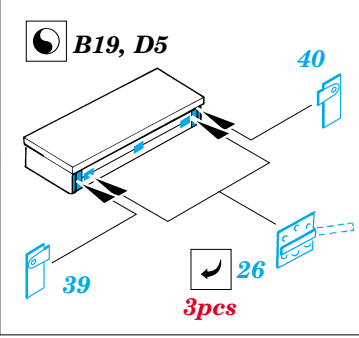

Sd.Kfz. 251/7 Ausf.C Pioneerwagen

eduard

1/35 scale detail set for DRAGON 6224 kit • sada detailů pro model DRAGON 6224 1/35

35 795

- APPLY EXPRESS MASK AND PAINT BEFORE GLUING
POUŽIT EXPRESS MASK NABARVIT PŘED SLEPENÍM
- SYMMETRICAL ASSEMBLY
SYMETRICKÁ MONTÁŽ
- REMOVE
ODSTRANIT
- GRIND
OBROUSIT
- DRILL HOLE
VRTAT OTVOR
- BEND
OHNOUT
- OPTION
VOLBA
- REPLACE
NAHRADIT

print

- ORIGINAL KIT PARTS
PŮVODNÍ DÍLY STAVEBNICE
- PHOTO-ETCHED PARTS
LEPTANÉ DÍLY
- PARTS TO BE REMOVED
DÍLY K ODSTRANĚNÍ
- FILL
TMELIT

REFERENCES:

Ground Power Special Issue #2/2002