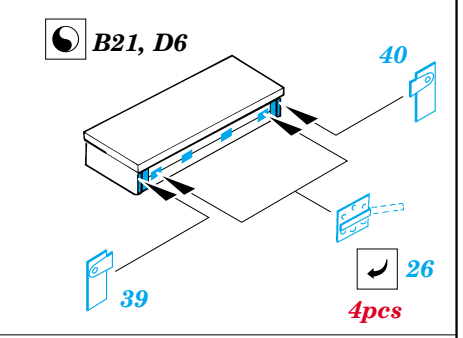

Sd.Kfz. 251/7 Ausf.C Pioneerwagen

eduard

1/35 scale detail set for DRAGON 6224 kit • sada detailů pro model DRAGON 6224 1/35

35 795

- APPLY EXPRESS MASK AND PAINT BEFORE GLUING
POUŽIT EXPRESS MASK NABARVIT PŘED SLEPENÍM
- SYMMETRICAL ASSEMBLY
SYMETRICKÁ MONTÁŽ
- REMOVE
ODSTRANIT
- GRIND
OBROUSIT
- DRILL HOLE
VRTAT OTVOR
- BEND
OHNOUT
- OPTION
VOLBA
- REPLACE
NAHRADIT

print

- ORIGINAL KIT PARTS
PŮVODNÍ DÍLY STAVEBNICE
- PHOTO-ETCHED PARTS
LEPTANÉ DÍLY
- PARTS TO BE REMOVED
DÍLY K ODSTRANĚNÍ
- FILL
TMELIT

REFERENCES:

Ground Power Special Issue #2/2002