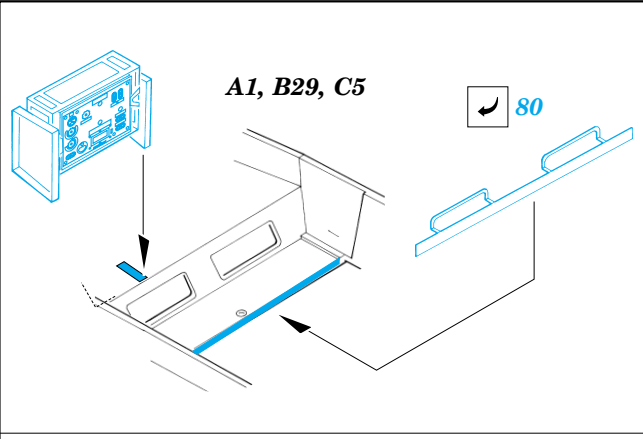

Sd.Kfz. 251/7 Ausf.C Pioneerwagen

eduard

1/35 scale detail set for DRAGON 6224 kit • sada detailů pro model DRAGON 6224 1/35

35 795

- APPLY EXPRESS MASK AND PAINT BEFORE GLUING
POUŽIT EXPRESS MASK NABARVIT PŘED SLEPENÍM
- SYMMETRICAL ASSEMBLY
SYMETRICKÁ MONTÁŽ
- REMOVE
ODSTRANIT
- GRIND
OBROUSIT
- DRILL HOLE
VRTAT OTVOR
- BEND
OHNOUT
- OPTION
VOLBA
- REPLACE
NAHRADIT

print

- ORIGINAL KIT PARTS
PŮVODNÍ DÍLY STAVEBNICE
- PHOTO-ETCHED PARTS
LEPTANÉ DÍLY
- PARTS TO BE REMOVED
DÍLY K ODSTRANĚNÍ
- FILL
TMELIT

REFERENCES:

Ground Power Special Issue #2/2002