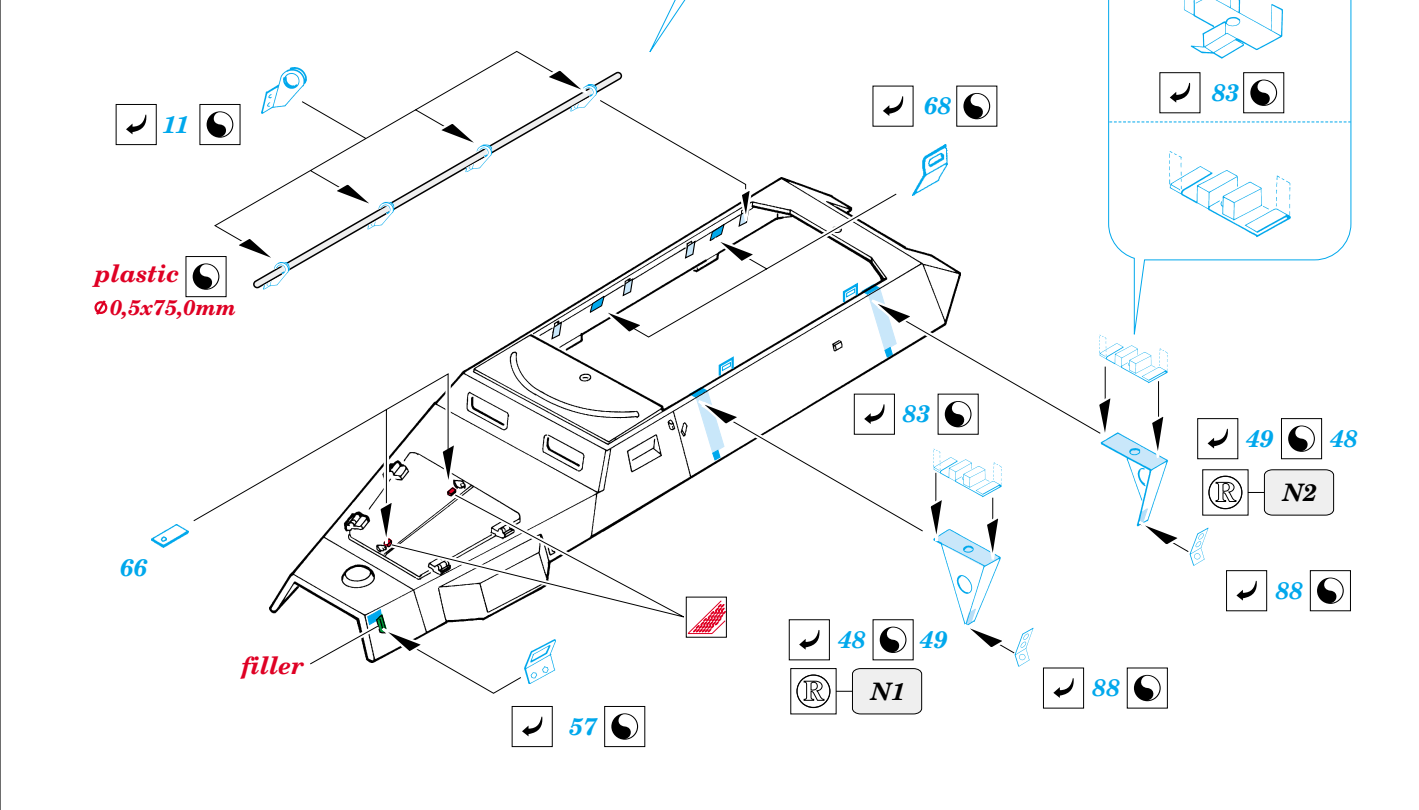

Sd.Kfz. 251/7 Ausf.C Pioneerwagen

eduard

1/35 scale detail set for DRAGON 6224 kit • sada detailů pro model DRAGON 6224 1/35

35 795

- APPLY EXPRESS MASK AND PAINT BEFORE GLUING
POUŽIT EXPRESS MASK NABARVIT PŘED SLEPENÍM
- SYMMETRICAL ASSEMBLY
SYMETRICKÁ MONTÁŽ
- REMOVE
ODSTRANIT
- GRIND
OBROUSIT
- DRILL HOLE
VRTAT OTVOR
- BEND
OHNOUT
- OPTION
VOLBA
- REPLACE
NAHRADIT

print

- ORIGINAL KIT PARTS
PŮVODNÍ DÍLY STAVEBNICE
- PHOTO-ETCHED PARTS
LEPTANÉ DÍLY
- PARTS TO BE REMOVED
DÍLY K ODSTRANĚNÍ
- FILL
TMELIT

REFERENCES:

Ground Power Special Issue #2/2002