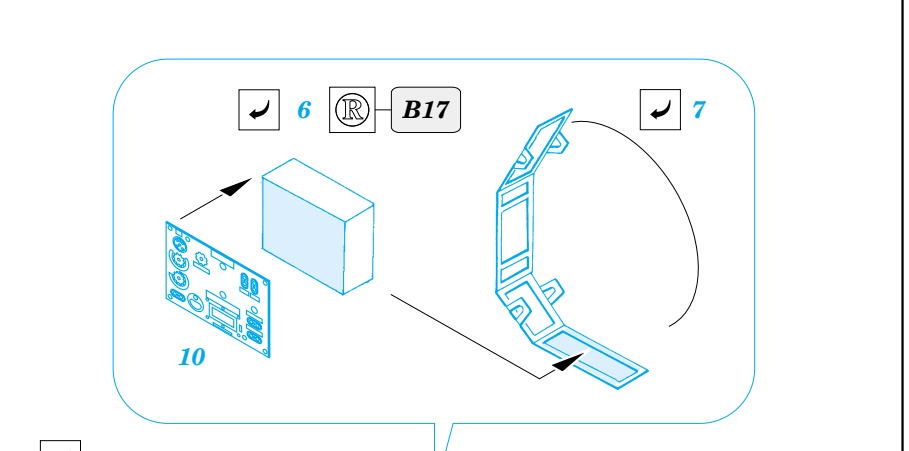

Sd.Kfz. 251/7 Ausf.C Pioneerwagen

eduard

1/35 scale detail set for DRAGON 6224 kit • sada detailů pro model DRAGON 6224 1/35

35 795

- APPLY EXPRESS MASK AND PAINT BEFORE GLUING
POUŽIT EXPRESS MASK NABARVIT PŘED SLEPENÍM
- SYMMETRICAL ASSEMBLY
SYMETRICKÁ MONTÁŽ
- REMOVE
ODSTRANIT
- GRIND
OBROUSIT
- DRILL HOLE
VRTAT OTVOR
- BEND
OHNOUT
- OPTION
VOLBA
- REPLACE
NAHRADIT

print

- ORIGINAL KIT PARTS
PŮVODNÍ DÍLY STAVEBNICE
- PHOTO-ETCHED PARTS
LEPTANÉ DÍLY
- PARTS TO BE REMOVED
DÍLY K ODSTRANĚNÍ
- FILL
TMELIT

REFERENCES:

Ground Power Special Issue #2/2002