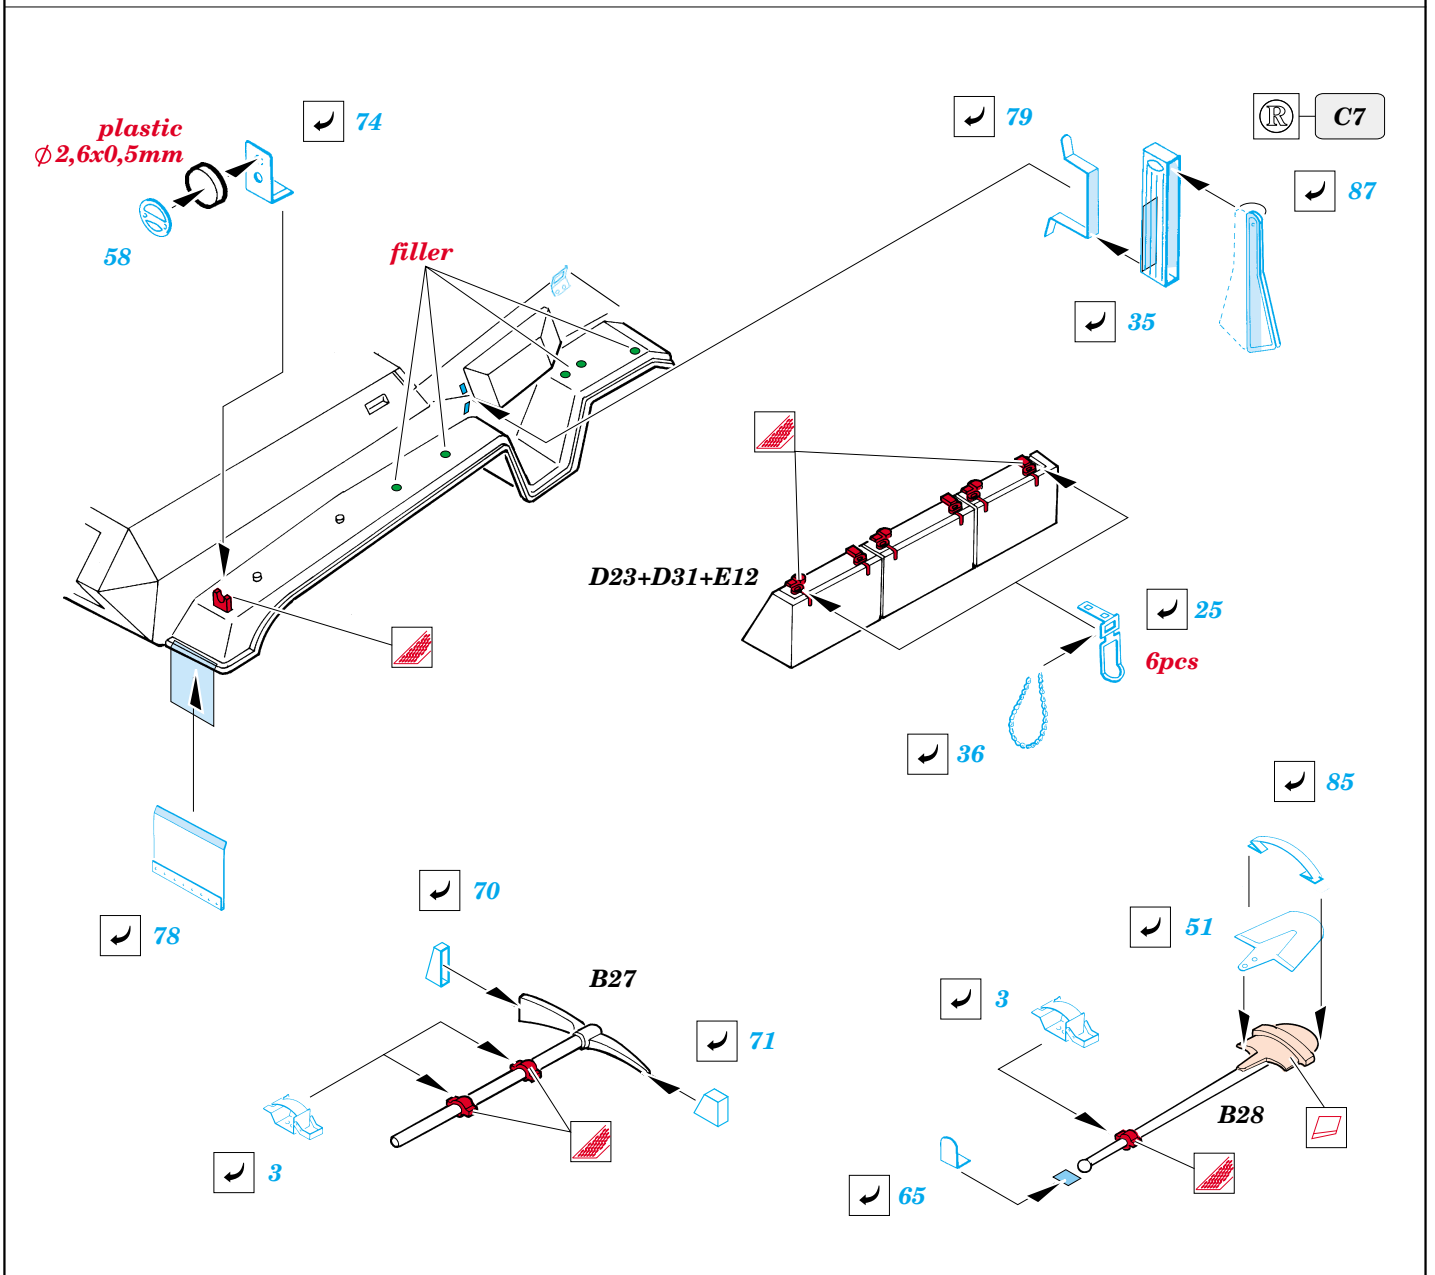

Sd.Kfz. 251/7 Ausf.C Pioneerwagen

eduard

1/35 scale detail set for DRAGON 6224 kit • sada detailů pro model DRAGON 6224 1/35

35 795

- APPLY EXPRESS MASK AND PAINT BEFORE GLUING
POUŽIT EXPRESS MASK NABARVIT PŘED SLEPENÍM
- SYMMETRICAL ASSEMBLY
SYMETRICKÁ MONTÁŽ
- REMOVE
ODSTRANIT
- GRIND
OBROUSIT
- DRILL HOLE
VRTAT OTVOR
- BEND
OHNOUT
- OPTION
VOLBA
- REPLACE
NAHRADIT

print

- ORIGINAL KIT PARTS
PŮVODNÍ DÍLY STAVEBNICE
- PHOTO-ETCHED PARTS
LEPTANÉ DÍLY
- PARTS TO BE REMOVED
DÍLY K ODSTRANĚNÍ
- FILL
TMELIT

REFERENCES:

Ground Power Special Issue #2/2002