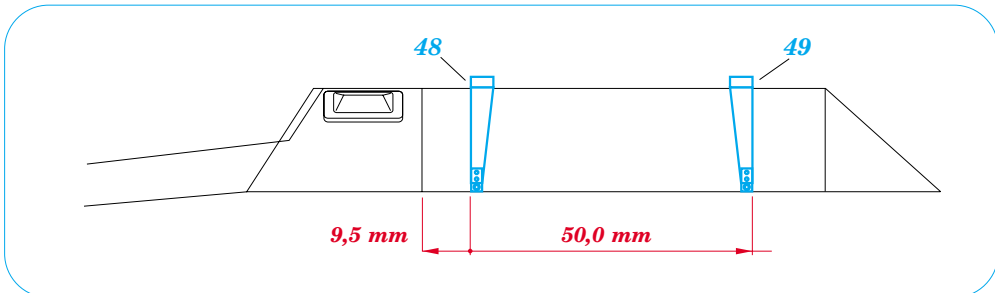

Sd.Kfz. 251/7 Ausf.C Pioneerwagen

eduard

1/35 scale detail set for DRAGON 6224 kit • sada detailů pro model DRAGON 6224 1/35

35 795

- APPLY EXPRESS MASK AND PAINT BEFORE GLUING
POUŽIT EXPRESS MASK NABARVIT PŘED SLEPENÍM
- SYMMETRICAL ASSEMBLY
SYMETRICKÁ MONTÁŽ
- REMOVE
ODSTRANIT
- GRIND
OBROUSIT
- DRILL HOLE
VRTAT OTVOR
- BEND
OHNOUT
- OPTION
VOLBA
- REPLACE
NAHRADIT

print

- ORIGINAL KIT PARTS
PŮVODNÍ DÍLY STAVEBNICE
- PHOTO-ETCHED PARTS
LEPTANÉ DÍLY
- PARTS TO BE REMOVED
DÍLY K ODSTRANĚNÍ
- FILL
TMELIT

REFERENCES:

Ground Power Special Issue #2/2002