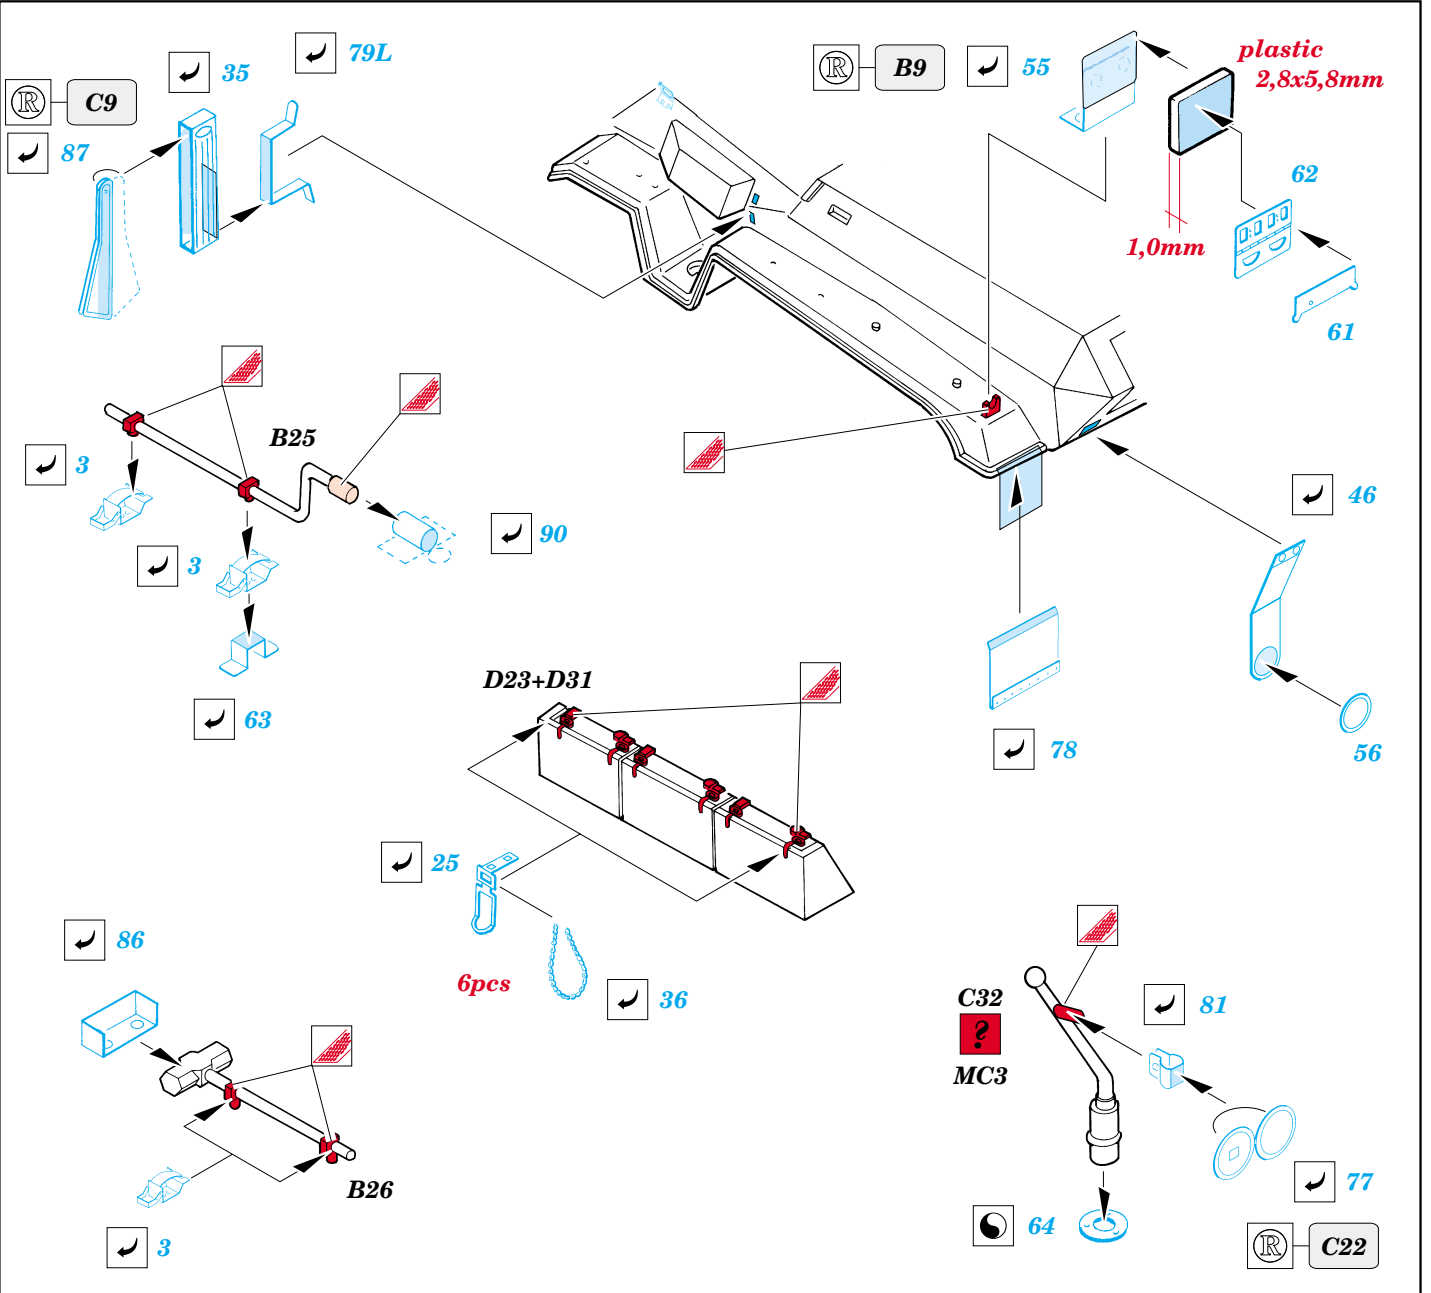

Sd.Kfz. 251/7 Ausf.C Pioneerwagen

eduard

1/35 scale detail set for DRAGON 6224 kit • sada detailů pro model DRAGON 6224 1/35

35 795

- APPLY EXPRESS MASK AND PAINT BEFORE GLUING
POUŽIT EXPRESS MASK NABARVIT PŘED SLEPENÍM
- SYMMETRICAL ASSEMBLY
SYMETRICKÁ MONTÁŽ
- REMOVE
ODSTRANIT
- GRIND
OBROUSIT
- DRILL HOLE
VRTAT OTVOR
- BEND
OHNOUT
- OPTION
VOLBA
- REPLACE
NAHRADIT

print

- ORIGINAL KIT PARTS
PŮVODNÍ DÍLY STAVEBNICE
- PHOTO-ETCHED PARTS
LEPTANÉ DÍLY
- PARTS TO BE REMOVED
DÍLY K ODSTRANĚNÍ
- FILL
TMELIT

REFERENCES:

Ground Power Special Issue #2/2002