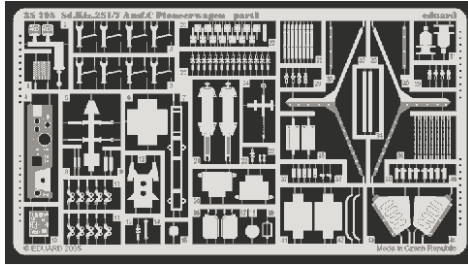

Sd.Kfz. 251/7 Ausf.C Pioneerwagen

eduard

1/35 scale detail set for DRAGON 6224 kit • sada detailů pro model DRAGON 6224 1/35

35 795

- APPLY EXPRESS MASK AND PAINT BEFORE GLUING
POUŽIT EXPRESS MASK NABARVIT PŘED SLEPENÍM
- SYMMETRICAL ASSEMBLY
SYMETRICKÁ MONTÁŽ
- REMOVE
ODSTRANIT
- GRIND
OBROUSIT
- DRILL HOLE
VRTAT OTVOR
- BEND
OHNOUT
- OPTION
VOLBA
- REPLACE
NAHRADIT

print

- ORIGINAL KIT PARTS
PŮVODNÍ DÍLY STAVEBNICE
- PHOTO-ETCHED PARTS
LEPTANÉ DÍLY
- PARTS TO BE REMOVED
DÍLY K ODSTRANĚNÍ
- FILL
TMELIT

REFERENCES:

Ground Power Special Issue #2/2002