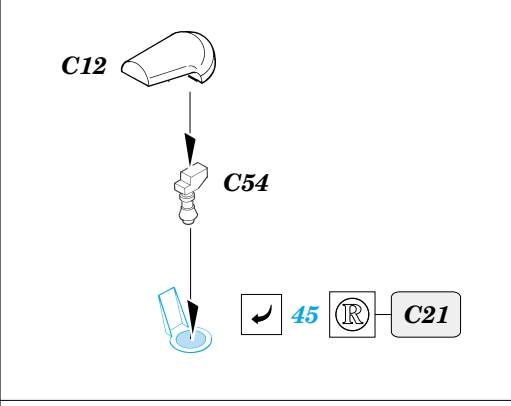

Sd.Kfz. 251/7 Ausf.C Pioneerwagen

eduard

1/35 scale detail set for DRAGON 6224 kit • sada detailů pro model DRAGON 6224 1/35

35 795

- APPLY EXPRESS MASK AND PAINT BEFORE GLUING
POUŽIT EXPRESS MASK NABARVIT PŘED SLEPENÍM
- SYMMETRICAL ASSEMBLY
SYMETRICKÁ MONTÁŽ
- REMOVE
ODSTRANIT
- GRIND
OBROUSIT
- DRILL HOLE
VRTAT OTVOR
- BEND
OHNOUT
- OPTION
VOLBA
- REPLACE
NAHRADIT

print

- ORIGINAL KIT PARTS
PŮVODNÍ DÍLY STAVEBNICE
- PHOTO-ETCHED PARTS
LEPTANÉ DÍLY
- PARTS TO BE REMOVED
DÍLY K ODSTRANĚNÍ
- FILL
TMELIT

REFERENCES:

Ground Power Special Issue #2/2002