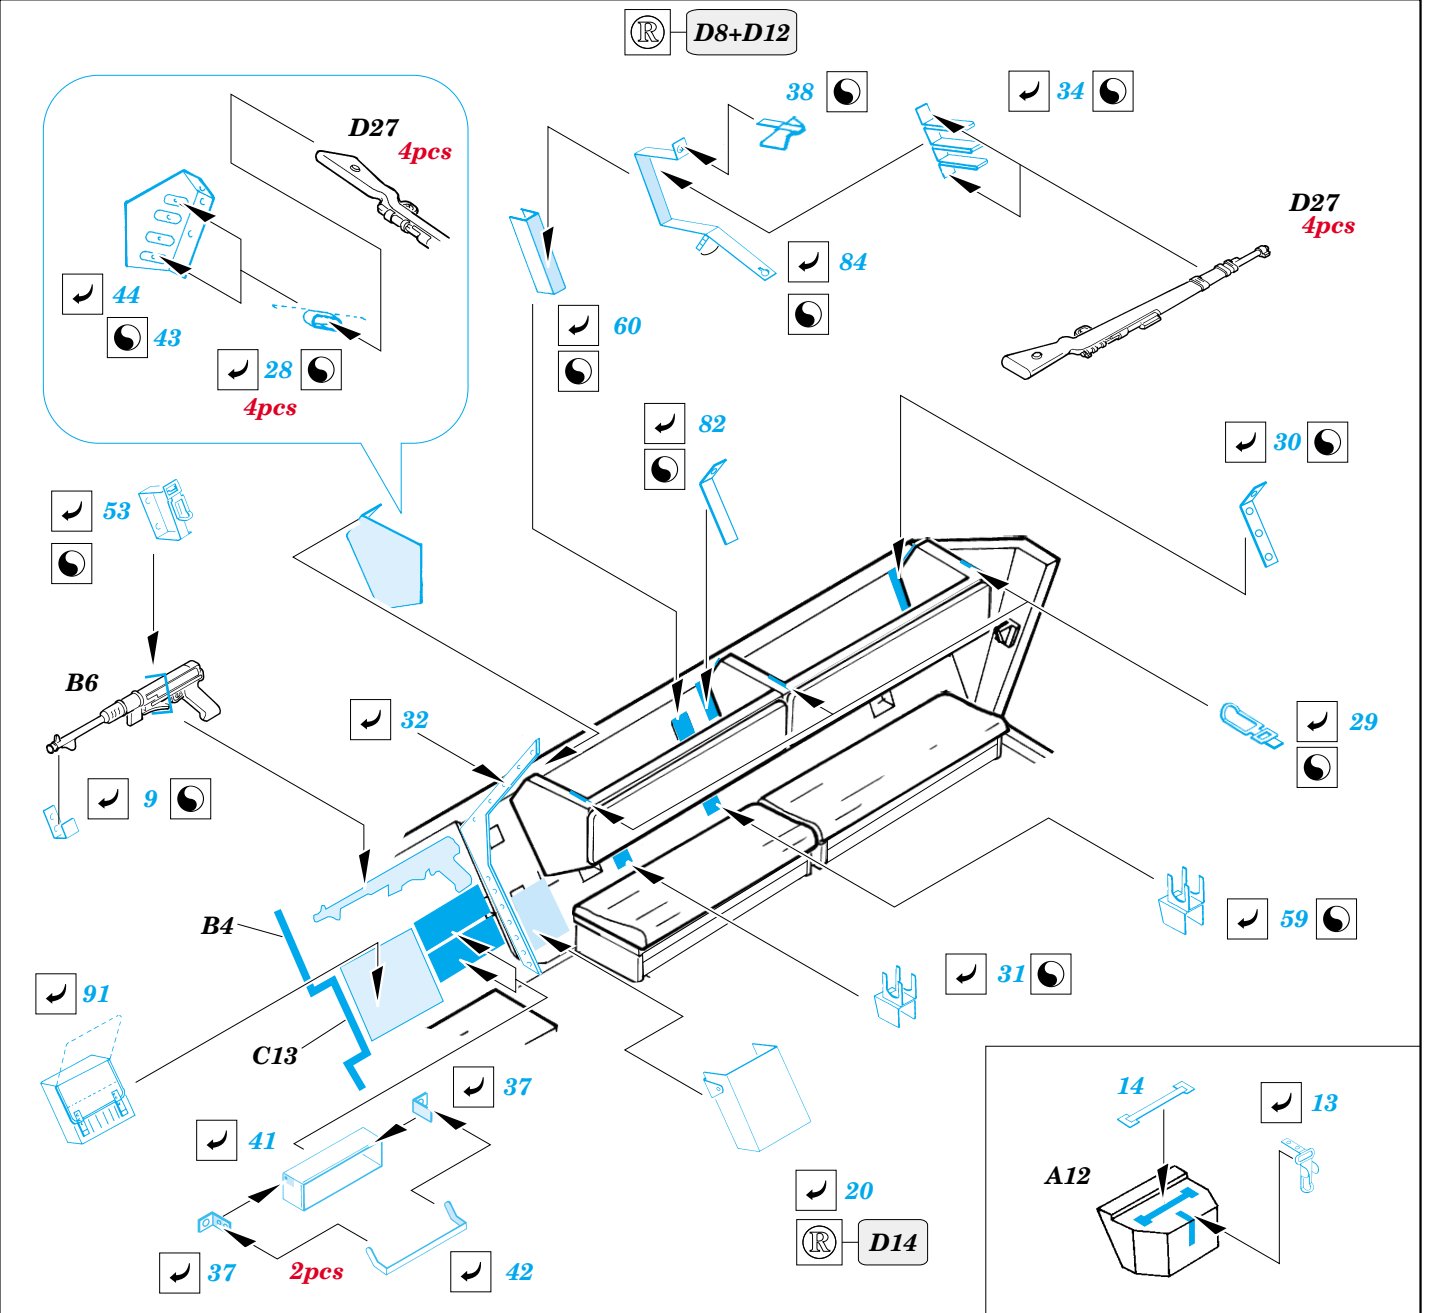

Sd.Kfz. 251/7 Ausf.C Pioneerwagen

eduard

1/35 scale detail set for DRAGON 6224 kit • sada detailů pro model DRAGON 6224 1/35

35 795

- APPLY EXPRESS MASK AND PAINT BEFORE GLUING
POUŽIT EXPRESS MASK NABARVIT PŘED SLEPENÍM
- SYMMETRICAL ASSEMBLY
SYMETRICKÁ MONTÁŽ
- REMOVE
ODSTRANIT
- GRIND
OBROUSIT
- DRILL HOLE
VRTAT OTVOR
- BEND
OHNOUT
- OPTION
VOLBA
- REPLACE
NAHRADIT

print

- ORIGINAL KIT PARTS
PŮVODNÍ DÍLY STAVEBNICE
- PHOTO-ETCHED PARTS
LEPTANÉ DÍLY
- PARTS TO BE REMOVED
DÍLY K ODSTRANĚNÍ
- FILL
TMELIT

REFERENCES:

Ground Power Special Issue #2/2002