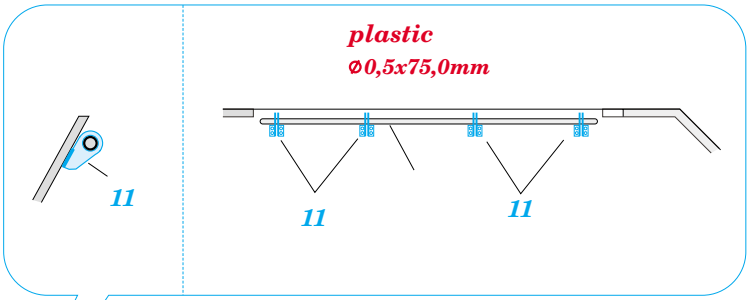

Sd.Kfz. 251/7 Ausf.C Pioneerwagen

eduard

1/35 scale detail set for DRAGON 6224 kit • sada detailů pro model DRAGON 6224 1/35

35 795

- APPLY EXPRESS MASK AND PAINT BEFORE GLUING
POUŽIT EXPRESS MASK NABARVIT PŘED SLEPENÍM
- SYMMETRICAL ASSEMBLY
SYMETRICKÁ MONTÁŽ
- REMOVE
ODSTRANIT
- GRIND
OBROUSIT
- DRILL HOLE
VRTAT OTVOR
- BEND
OHNOUT
- OPTION
VOLBA
- REPLACE
NAHRADIT

print

- ORIGINAL KIT PARTS
PŮVODNÍ DÍLY STAVEBNICE
- PHOTO-ETCHED PARTS
LEPTANÉ DÍLY
- PARTS TO BE REMOVED
DÍLY K ODSTRANĚNÍ
- FILL
TMELIT

REFERENCES:

Ground Power Special Issue #2/2002