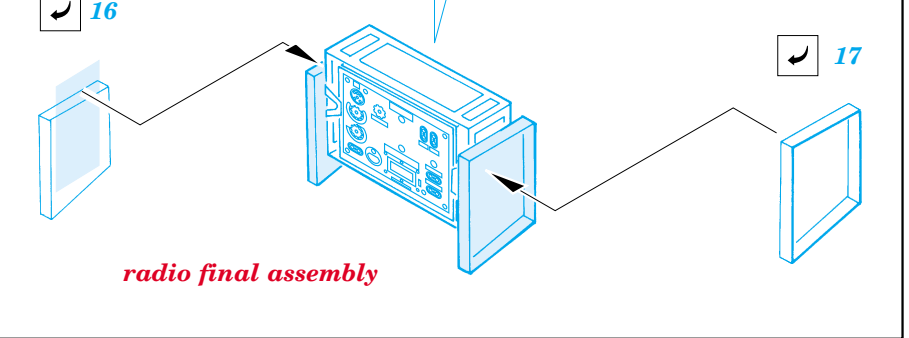

Sd.Kfz. 251/7 Ausf.C Pioneerwagen

eduard

1/35 scale detail set for DRAGON 6224 kit • sada detailů pro model DRAGON 6224 1/35

35 795

- APPLY EXPRESS MASK AND PAINT BEFORE GLUING
POUŽIT EXPRESS MASK NABARVIT PŘED SLEPENÍM
- SYMMETRICAL ASSEMBLY
SYMETRICKÁ MONTÁŽ
- REMOVE
ODSTRANIT
- GRIND
OBROUSIT
- DRILL HOLE
VRTAT OTVOR
- BEND
OHNOUT
- OPTION
VOLBA
- REPLACE
NAHRADIT

print

- ORIGINAL KIT PARTS
PŮVODNÍ DÍLY STAVEBNICE
- PHOTO-ETCHED PARTS
LEPTANÉ DÍLY
- PARTS TO BE REMOVED
DÍLY K ODSTRANĚNÍ
- FILL
TMELIT

REFERENCES:

Ground Power Special Issue #2/2002