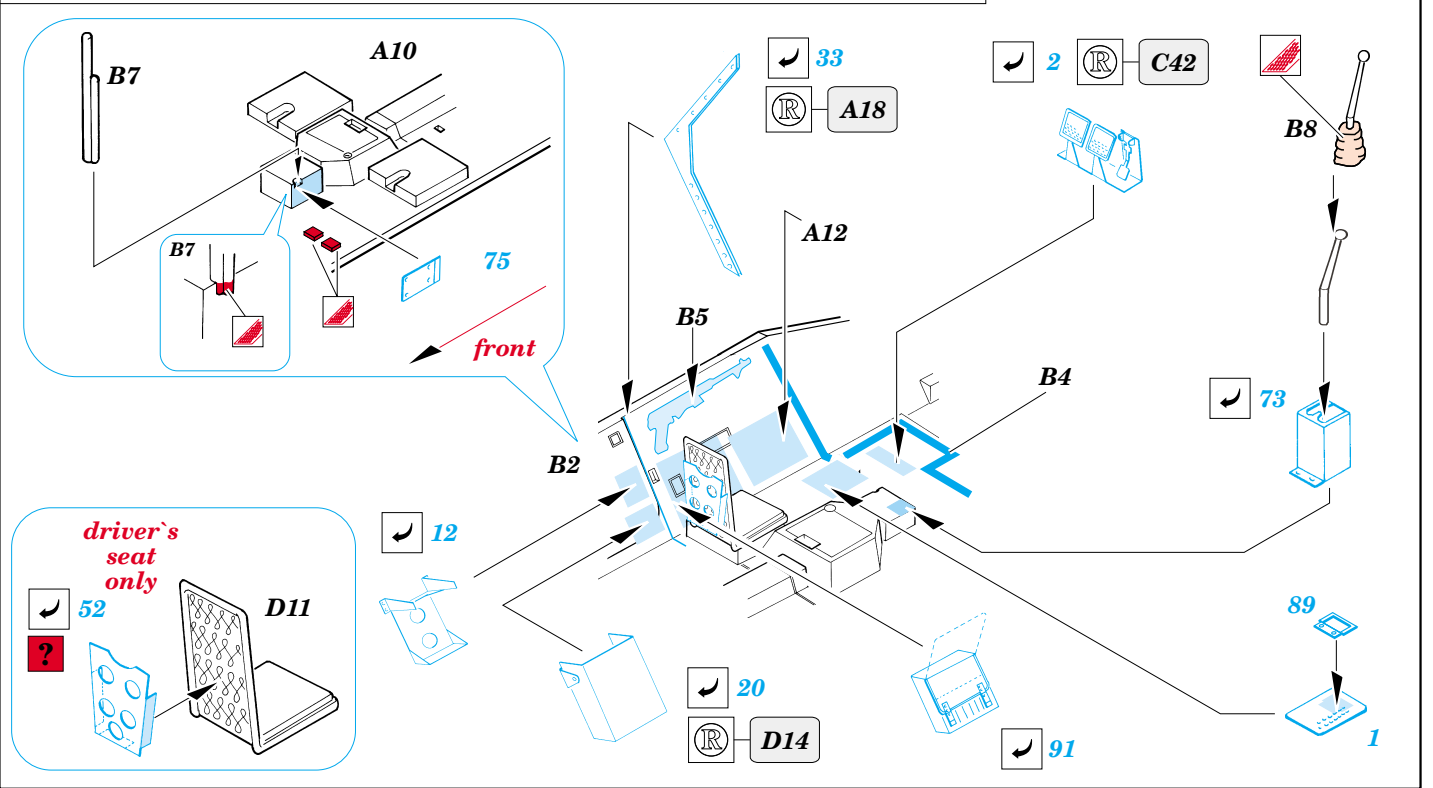

Sd.Kfz. 251/7 Ausf.C Pioneerwagen

eduard

1/35 scale detail set for DRAGON 6224 kit • sada detailů pro model DRAGON 6224 1/35

35 795

- APPLY EXPRESS MASK AND PAINT BEFORE GLUING
POUŽIT EXPRESS MASK NABARVIT PŘED SLEPENÍM
- SYMMETRICAL ASSEMBLY
SYMETRICKÁ MONTÁŽ
- REMOVE
ODSTRANIT
- GRIND
OBROUSIT
- DRILL HOLE
VRTAT OTVOR
- BEND
OHNOUT
- OPTION
VOLBA
- REPLACE
NAHRADIT

print

- ORIGINAL KIT PARTS
PŮVODNÍ DÍLY STAVEBNICE
- PHOTO-ETCHED PARTS
LEPTANÉ DÍLY
- PARTS TO BE REMOVED
DÍLY K ODSTRANĚNÍ
- FILL
TMELIT

REFERENCES:

Ground Power Special Issue #2/2002