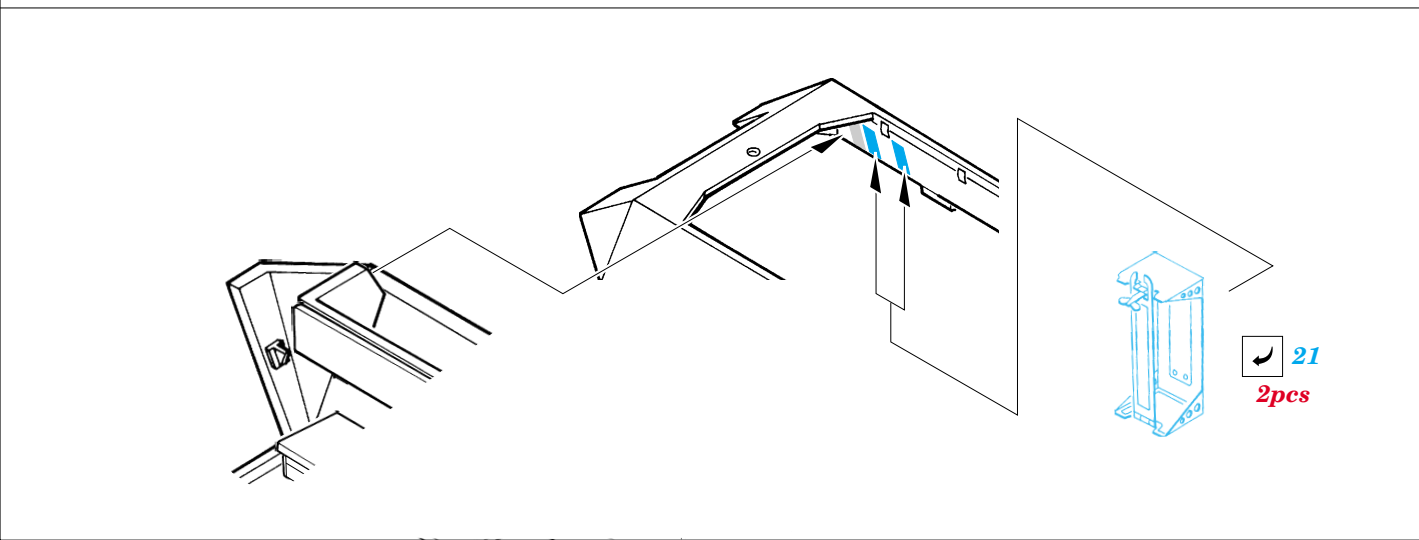

Sd.Kfz. 251/7 Ausf.C Pioneerwagen

eduard

1/35 scale detail set for DRAGON 6224 kit • sada detailů pro model DRAGON 6224 1/35

35 795

- APPLY EXPRESS MASK AND PAINT BEFORE GLUING
POUŽIT EXPRESS MASK NABARVIT PŘED SLEPENÍM
- SYMMETRICAL ASSEMBLY
SYMETRICKÁ MONTÁŽ
- REMOVE
ODSTRANIT
- GRIND
OBROUSIT
- DRILL HOLE
VRTAT OTVOR
- BEND
OHNOUT
- OPTION
VOLBA
- REPLACE
NAHRADIT

print

- ORIGINAL KIT PARTS
PŮVODNÍ DÍLY STAVEBNICE
- PHOTO-ETCHED PARTS
LEPTANÉ DÍLY
- PARTS TO BE REMOVED
DÍLY K ODSTRANĚNÍ
- FILL
TMELIT

REFERENCES:

Ground Power Special Issue #2/2002