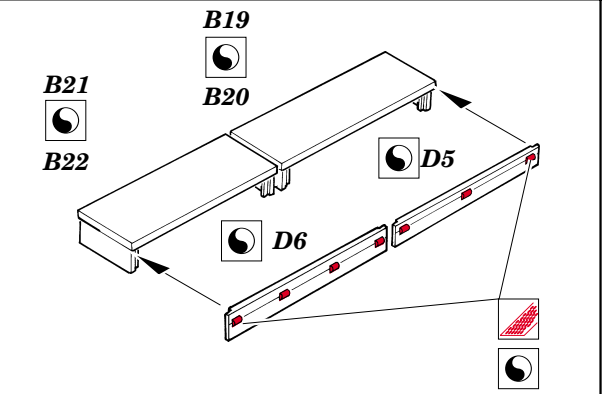

Sd.Kfz. 251/7 Ausf.C Pioneerwagen

eduard

1/35 scale detail set for DRAGON 6224 kit • sada detailů pro model DRAGON 6224 1/35

35 795

- APPLY EXPRESS MASK AND PAINT BEFORE GLUING
POUŽIT EXPRESS MASK NABARVIT PŘED SLEPENÍM
- SYMMETRICAL ASSEMBLY
SYMETRICKÁ MONTÁŽ
- REMOVE
ODSTRANIT
- GRIND
OBROUSIT
- DRILL HOLE
VRTAT OTVOR
- BEND
OHNOUT
- OPTION
VOLBA
- REPLACE
NAHRADIT

print

- ORIGINAL KIT PARTS
PŮVODNÍ DÍLY STAVEBNICE
- PHOTO-ETCHED PARTS
LEPTANÉ DÍLY
- PARTS TO BE REMOVED
DÍLY K ODSTRANĚNÍ
- FILL
TMELIT

REFERENCES:

Ground Power Special Issue #2/2002