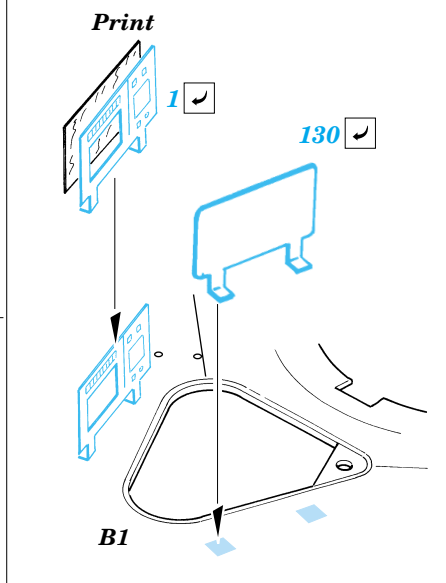

M-1A2 Abrams

eduard

35 777

1/35 scale detail set for Trumpeter No.00337 kit • sada detailů pro model 1/35 Trumpeter 00337

Film

Print

- APPLY EXPRESS MASK AND PAINT BEFORE GLUING
POUŽIT EXPRESS MASK NABARVIT PŘED SLEPENÍM
- SYMMETRICAL ASSEMBLY
SYMETRICKÁ MONTÁŽ
- REMOVE
ODSTRANIT
- GRIND
OBROUSIT
- DRILL HOLE
VRTÁT OTVOR
- BEND
OHNOUT
- OPTION
VOLBA
- REPLACE
NAHRADIT

- ORIGINAL KIT PARTS
PŮVODNÍ DÍLY STAVEBNICE
- PHOTO-ETCHED PARTS
LEPTANÉ DÍLY
- PARTS TO BE REMOVED
DÍLY K ODSTRANĚNÍ
- FILL
TMELIT

References :
 Verlinden Publications, Warmachines No.6 - M1 Abrams
 Concord No. 7502 - M1 Abrams
 Panzer Magazine Issue
 Tank Magazine 2/89
<http://tanxhaven.com>