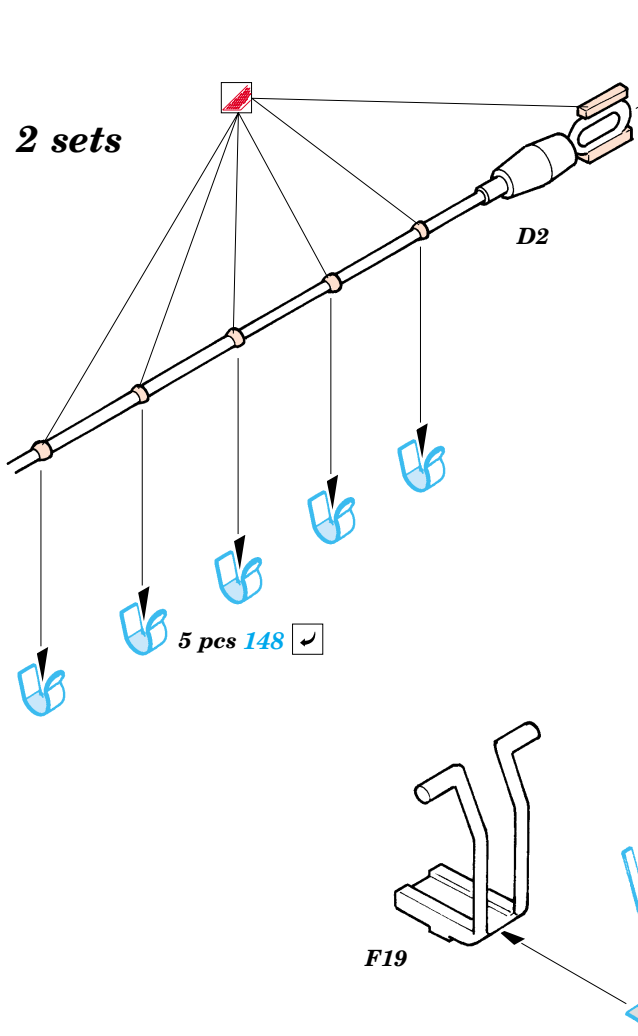

M-1A2 Abrams

eduard

35 777

1/35 scale detail set for Trumpeter No.00337 kit • sada detailů pro model 1/35 Trumpeter 00337

Film

Print

- APPLY EXPRESS MASK AND PAINT BEFORE GLUING
POUŽIT EXPRESS MASK NABARVIT PŘED SLEPENÍM
- SYMMETRICAL ASSEMBLY
SYMETRICKÁ MONTÁŽ
- REMOVE
ODSTRANIT
- GRIND
OBROUSIT
- DRILL HOLE
VRTÁT OTVOR
- BEND
OHNOUT
- OPTION
VOLBA
- REPLACE
NAHRADIT

- ORIGINAL KIT PARTS
PŮVODNÍ DÍLY STAVEBNICE
- PHOTO-ETCHED PARTS
LEPTANÉ DÍLY
- PARTS TO BE REMOVED
DÍLY K ODSTRANĚNÍ
- FILL
TMELIT

References :
 Verlinden Publications, Warmachines No.6 - M1 Abrams
 Concord No. 7502 - M1 Abrams
 Panzer Magazine Issue
 Tank Magazine 2/89
<http://tanxhaven.com>