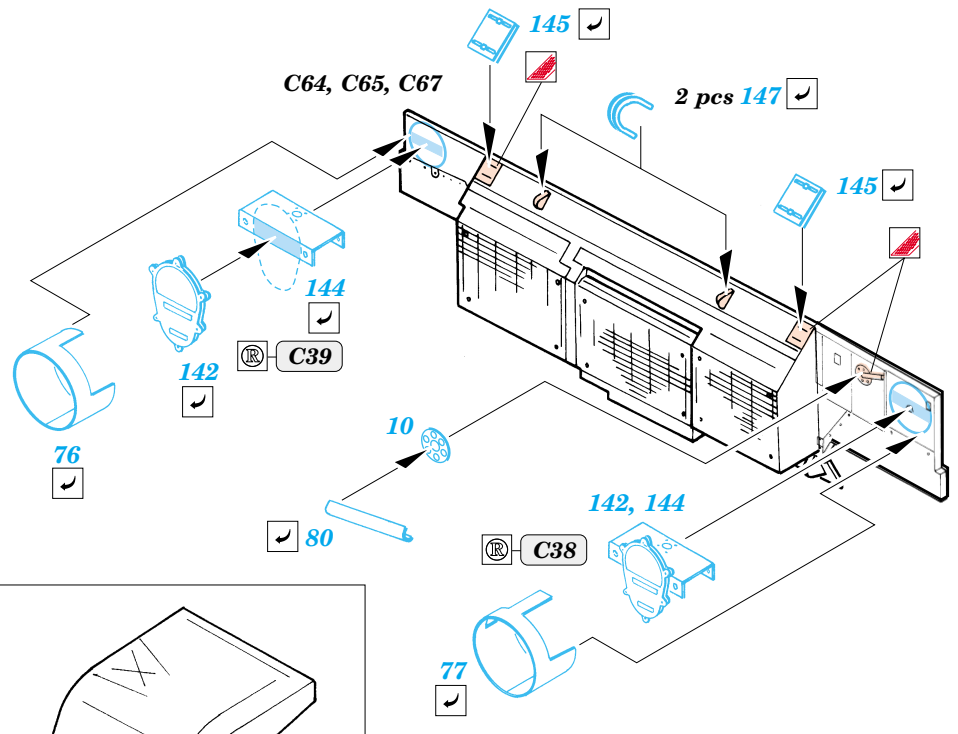

M-1A2 Abrams

eduard

35 777

1/35 scale detail set for Trumpeter No.00337 kit • sada detailů pro model 1/35 Trumpeter 00337

Film

Print

- APPLY EXPRESS MASK AND PAINT BEFORE GLUING
POUŽIT EXPRESS MASK NABARVIT PŘED SLEPENÍM
- SYMMETRICAL ASSEMBLY
SYMETRICKÁ MONTÁŽ
- REMOVE
ODSTRANIT
- GRIND
OBROUSIT
- DRILL HOLE
VRTÁT OTVOR
- BEND
OHNOUT
- OPTION
VOLBA
- REPLACE
NAHRADIT

- ORIGINAL KIT PARTS
PŮVODNÍ DÍLY STAVEBNICE
- PHOTO-ETCHED PARTS
LEPTANÉ DÍLY
- PARTS TO BE REMOVED
DÍLY K ODSTRANĚNÍ
- FILL
TMELIT

References :
 Verlinden Publications, Warmachines No.6 - M1 Abrams
 Concord No. 7502 - M1 Abrams
 Panzer Magazine Issue
 Tank Magazine 2/89
<http://tanxhaven.com>