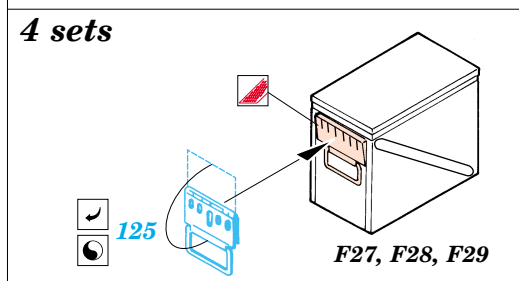

M-1A2 Abrams

eduard

35 777

1/35 scale detail set for Trumpeter No.00337 kit • sada detailů pro model 1/35 Trumpeter 00337

Film

Print

- APPLY EXPRESS MASK AND PAINT BEFORE GLUING
POUŽIT EXPRESS MASK NABARVIT PŘED SLEPENÍM
- SYMMETRICAL ASSEMBLY
SYMETRICKÁ MONTÁŽ
- REMOVE
ODSTRANIT
- GRIND
OBROUSIT
- DRILL HOLE
VRTÁT OTVOR
- BEND
OHNOUT
- OPTION
VOLBA
- REPLACE
NAHRADIT

- ORIGINAL KIT PARTS
PŮVODNÍ DÍLY STAVEBNICE
- PHOTO-ETCHED PARTS
LEPTANÉ DÍLY
- PARTS TO BE REMOVED
DÍLY K ODSTRANĚNÍ
- FILL
TMELIT

References :
 Verlinden Publications, Warmachines No.6 - M1 Abrams
 Concord No. 7502 - M1 Abrams
 Panzer Magazine Issue
 Tank Magazine 2/89
<http://tanxhaven.com>