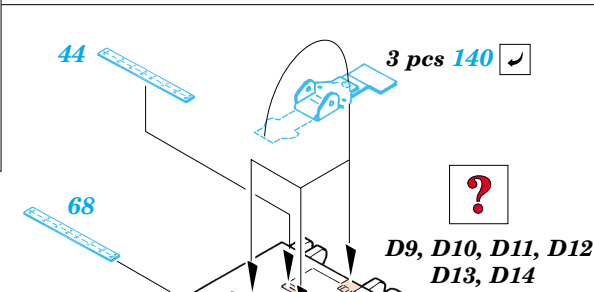

M-1A2 Abrams

eduard

35 777

1/35 scale detail set for Trumpeter No.00337 kit • sada detailů pro model 1/35 Trumpeter 00337

Film

Print

- APPLY EXPRESS MASK AND PAINT BEFORE GLUING
POUŽIT EXPRESS MASK NABARVIT PŘED SLEPENÍM
- SYMMETRICAL ASSEMBLY
SYMETRICKÁ MONTÁŽ
- REMOVE
ODSTRANIT
- GRIND
OBROUSIT
- DRILL HOLE
VRTÁT OTVOR
- BEND
OHNOUT
- OPTION
VOLBA
- REPLACE
NAHRADIT

- ORIGINAL KIT PARTS
PŮVODNÍ DÍLY STAVEBNICE
- PHOTO-ETCHED PARTS
LEPTANÉ DÍLY
- PARTS TO BE REMOVED
DÍLY K ODSTRANĚNÍ
- FILL
TMELIT

References :
 Verlinden Publications, Warmachines No.6 - M1 Abrams
 Concord No. 7502 - M1 Abrams
 Panzer Magazine Issue
 Tank Magazine 2/89
<http://tanxhaven.com>