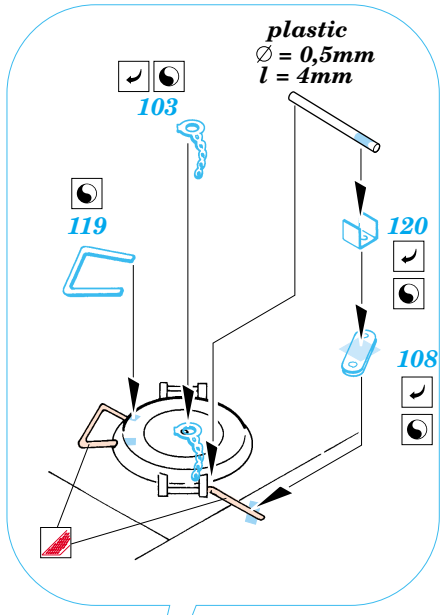

M-1A2 Abrams

eduard

35 777

1/35 scale detail set for Trumpeter No.00337 kit • sada detailů pro model 1/35 Trumpeter 00337

Film

Print

- APPLY EXPRESS MASK AND PAINT BEFORE GLUING
POUŽIT EXPRESS MASK NABARVIT PŘED SLEPENÍM
- SYMMETRICAL ASSEMBLY
SYMETRICKÁ MONTÁŽ
- REMOVE
ODSTRANIT
- GRIND
OBROUSIT
- DRILL HOLE
VRTÁT OTVOR
- BEND
OHNOUT
- OPTION
VOLBA
- REPLACE
NAHRADIT

- ORIGINAL KIT PARTS
PŮVODNÍ DÍLY STAVEBNICE
- PHOTO-ETCHED PARTS
LEPTANÉ DÍLY
- PARTS TO BE REMOVED
DÍLY K ODSTRANĚNÍ
- FILL
TMELIT

References :
 Verlinden Publications, Warmachines No.6 - M1 Abrams
 Concord No. 7502 - M1 Abrams
 Panzer Magazine Issue
 Tank Magazine 2/89
<http://tanxhaven.com>