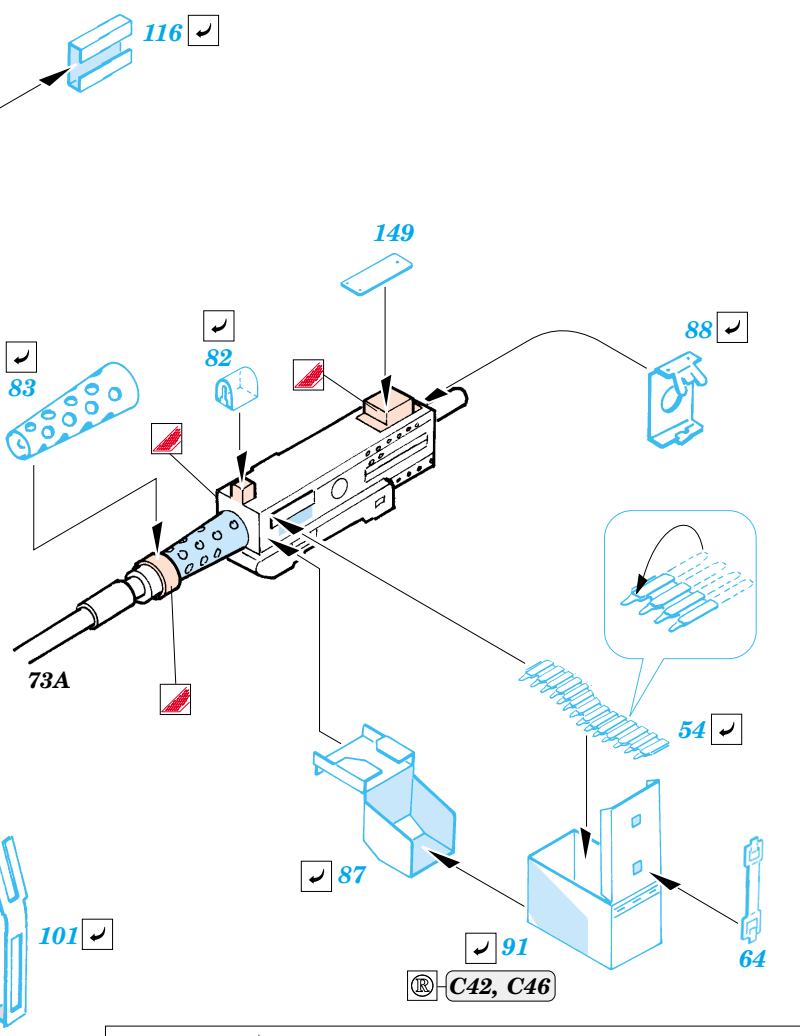

M-1A2 Abrams

eduard

35 777

1/35 scale detail set for Trumpeter No.00337 kit • sada detailů pro model 1/35 Trumpeter 00337

Film

Print

- APPLY EXPRESS MASK AND PAINT BEFORE GLUING
POUŽIT EXPRESS MASK NABARVIT PŘED SLEPENÍM
- SYMMETRICAL ASSEMBLY
SYMETRICKÁ MONTÁŽ
- REMOVE
ODSTRANIT
- GRIND
OBROUSIT
- DRILL HOLE
VRTÁT OTVOR
- BEND
OHNOUT
- OPTION
VOLBA
- REPLACE
NAHRADIT

- ORIGINAL KIT PARTS
PŮVODNÍ DÍLY STAVEBNICE
- PHOTO-ETCHED PARTS
LEPTANÉ DÍLY
- PARTS TO BE REMOVED
DÍLY K ODSTRANĚNÍ
- FILL
TMELIT

References :
 Verlinden Publications, Warmachines No.6 - M1 Abrams
 Concord No. 7502 - M1 Abrams
 Panzer Magazine Issue
 Tank Magazine 2/89
<http://tanxhaven.com>