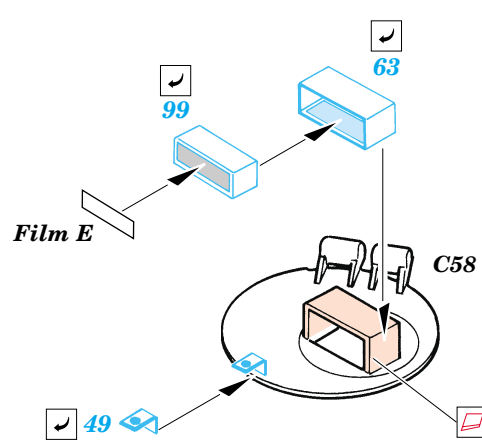

M-1A2 Abrams

eduard

35 777

1/35 scale detail set for Trumpeter No.00337 kit • sada detailů pro model 1/35 Trumpeter 00337

Film

Print

- APPLY EXPRESS MASK AND PAINT BEFORE GLUING
POUŽIT EXPRESS MASK NABARVIT PŘED SLEPENÍM
- SYMMETRICAL ASSEMBLY
SYMETRICKÁ MONTÁŽ
- REMOVE
ODSTRANIT
- GRIND
OBROUSIT
- DRILL HOLE
VRTÁT OTVOR
- BEND
OHNOUT
- OPTION
VOLBA
- REPLACE
NAHRADIT

- ORIGINAL KIT PARTS
PŮVODNÍ DÍLY STAVEBNICE
- PHOTO-ETCHED PARTS
LEPTANÉ DÍLY
- PARTS TO BE REMOVED
DÍLY K ODSTRANĚNÍ
- FILL
TMELIT

References :
 Verlinden Publications, Warmachines No.6 - M1 Abrams
 Concord No. 7502 - M1 Abrams
 Panzer Magazine Issue
 Tank Magazine 2/89
<http://tanxhaven.com>