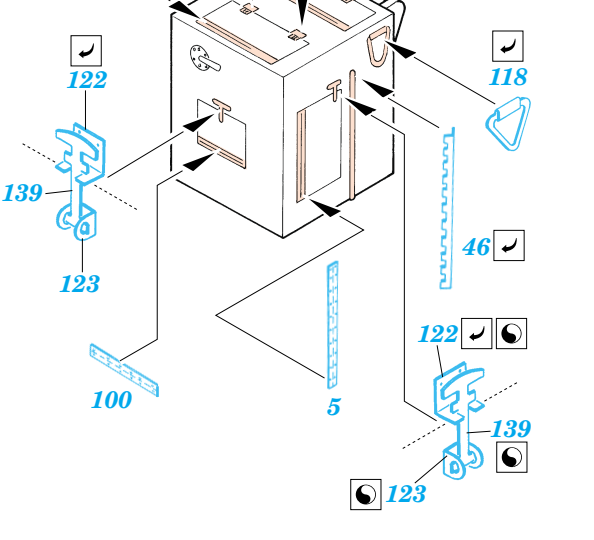

M-1A2 Abrams

eduard

35 777

1/35 scale detail set for Trumpeter No.00337 kit • sada detailů pro model 1/35 Trumpeter 00337

Film

Print

- APPLY EXPRESS MASK AND PAINT BEFORE GLUING
POUŽIT EXPRESS MASK NABARVIT PŘED SLEPENÍM
- SYMMETRICAL ASSEMBLY
SYMETRICKÁ MONTÁŽ
- REMOVE
ODSTRANIT
- GRIND
OBROUSIT
- DRILL HOLE
VRTÁT OTVOR
- BEND
OHNOUT
- OPTION
VOLBA
- REPLACE
NAHRADIT

- ORIGINAL KIT PARTS
PŮVODNÍ DÍLY STAVEBNICE
- PHOTO-ETCHED PARTS
LEPTANÉ DÍLY
- PARTS TO BE REMOVED
DÍLY K ODSTRANĚNÍ
- FILL
TMELIT

References :
 Verlinden Publications, Warmachines No.6 - M1 Abrams
 Concord No. 7502 - M1 Abrams
 Panzer Magazine Issue
 Tank Magazine 2/89
<http://tanxhaven.com>