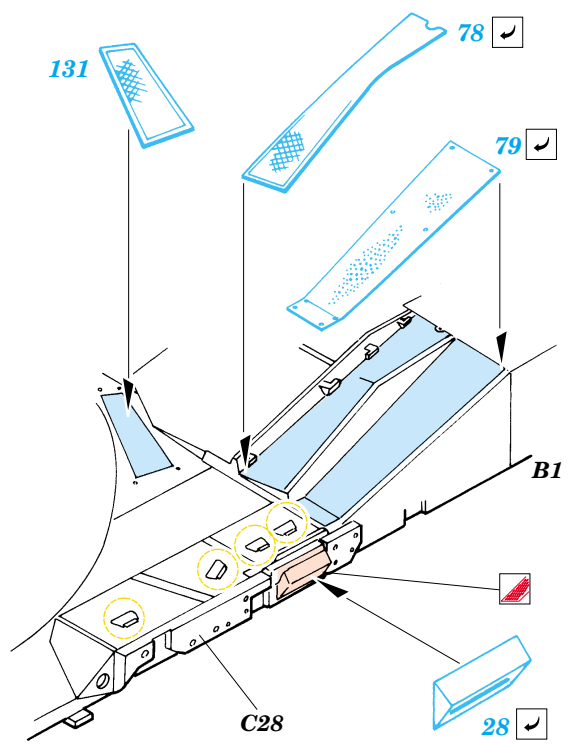

M-1A2 Abrams

eduard

35 777

1/35 scale detail set for Trumpeter No.00337 kit • sada detailů pro model 1/35 Trumpeter 00337

Film

Print

- APPLY EXPRESS MASK AND PAINT BEFORE GLUING
POUŽIT EXPRESS MASK NABARVIT PŘED SLEPENÍM
- SYMMETRICAL ASSEMBLY
SYMETRICKÁ MONTÁŽ
- REMOVE
ODSTRANIT
- GRIND
OBROUSIT
- DRILL HOLE
VRTÁT OTVOR
- BEND
OHNOUT
- OPTION
VOLBA
- REPLACE
NAHRADIT

- ORIGINAL KIT PARTS
PŮVODNÍ DÍLY STAVEBNICE
- PHOTO-ETCHED PARTS
LEPTANÉ DÍLY
- PARTS TO BE REMOVED
DÍLY K ODSTRANĚNÍ
- FILL
TMELIT

References :
 Verlinden Publications, Warmachines No.6 - M1 Abrams
 Concord No. 7502 - M1 Abrams
 Panzer Magazine Issue
 Tank Magazine 2/89
<http://tanxhaven.com>