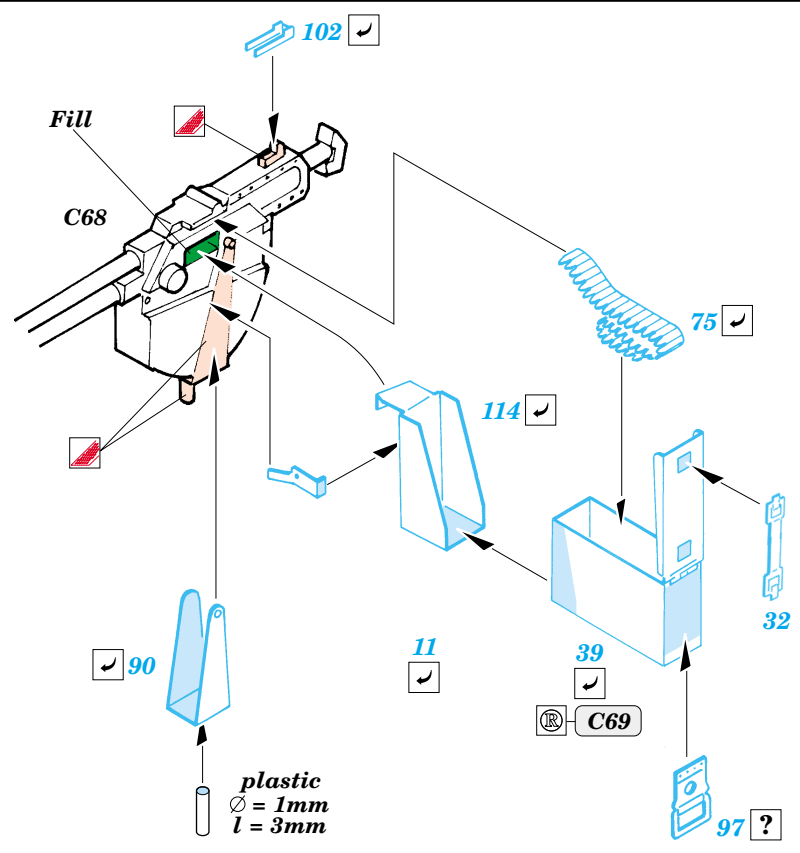

M-1A2 Abrams

eduard

35 777

1/35 scale detail set for Trumpeter No.00337 kit • sada detailů pro model 1/35 Trumpeter 00337

Film

Print

- APPLY EXPRESS MASK AND PAINT BEFORE GLUING
POUŽIT EXPRESS MASK NABARVIT PŘED SLEPENÍM
- SYMMETRICAL ASSEMBLY
SYMETRICKÁ MONTÁŽ
- REMOVE
ODSTRANIT
- GRIND
OBROUSIT
- DRILL HOLE
VRTÁT OTVOR
- BEND
OHNOUT
- OPTION
VOLBA
- REPLACE
NAHRADIT

- ORIGINAL KIT PARTS
PŮVODNÍ DÍLY STAVEBNICE
- PHOTO-ETCHED PARTS
LEPTANÉ DÍLY
- PARTS TO BE REMOVED
DÍLY K ODSTRANĚNÍ
- FILL
TMELIT

References :
 Verlinden Publications, Warmachines No.6 - M1 Abrams
 Concord No. 7502 - M1 Abrams
 Panzer Magazine Issue
 Tank Magazine 2/89
<http://tanxhaven.com>