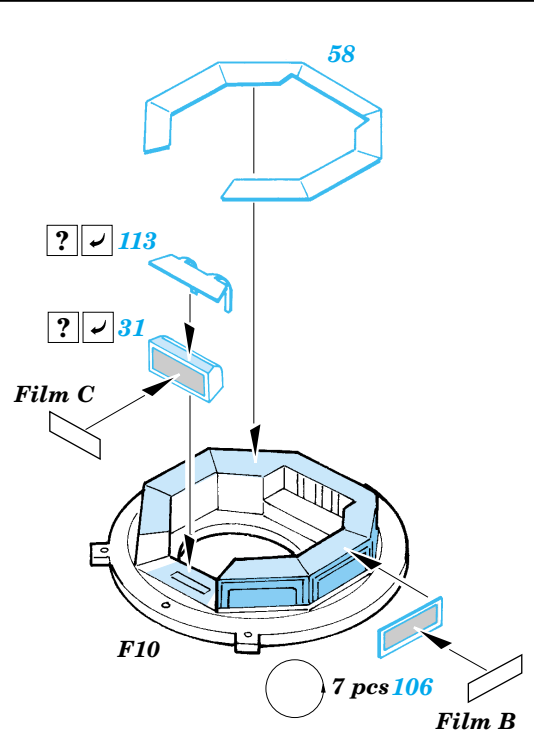

M-1A2 Abrams

eduard

35 777

1/35 scale detail set for Trumpeter No.00337 kit • sada detailů pro model 1/35 Trumpeter 00337

Film

Print

- APPLY EXPRESS MASK AND PAINT BEFORE GLUING
POUŽIT EXPRESS MASK NABARVIT PŘED SLEPENÍM
- SYMMETRICAL ASSEMBLY
SYMETRICKÁ MONTÁŽ
- REMOVE
ODSTRANIT
- GRIND
OBROUSIT
- DRILL HOLE
VRTÁT OTVOR
- BEND
OHNOUT
- OPTION
VOLBA
- REPLACE
NAHRADIT

- ORIGINAL KIT PARTS
PŮVODNÍ DÍLY STAVEBNICE
- PHOTO-ETCHED PARTS
LEPTANÉ DÍLY
- PARTS TO BE REMOVED
DÍLY K ODSTRANĚNÍ
- FILL
TMELIT

References :
 Verlinden Publications, Warmachines No.6 - M1 Abrams
 Concord No. 7502 - M1 Abrams
 Panzer Magazine Issue
 Tank Magazine 2/89
<http://tanxhaven.com>