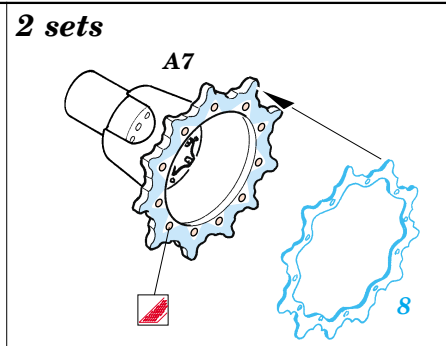

M-1A2 Abrams

eduard

35 777

1/35 scale detail set for Trumpeter No.00337 kit • sada detailů pro model 1/35 Trumpeter 00337

Film

Print

- APPLY EXPRESS MASK AND PAINT BEFORE GLUING
POUŽIT EXPRESS MASK NABARVIT PŘED SLEPENÍM
- SYMMETRICAL ASSEMBLY
SYMETRICKÁ MONTÁŽ
- REMOVE
ODSTRANIT
- GRIND
OBROUSIT
- DRILL HOLE
VRTÁT OTVOR
- BEND
OHNOUT
- OPTION
VOLBA
- REPLACE
NAHRADIT

- ORIGINAL KIT PARTS
PŮVODNÍ DÍLY STAVEBNICE
- PHOTO-ETCHED PARTS
LEPTANÉ DÍLY
- PARTS TO BE REMOVED
DÍLY K ODSTRANĚNÍ
- FILL
TMELIT

References :
 Verlinden Publications, Warmachines No.6 - M1 Abrams
 Concord No. 7502 - M1 Abrams
 Panzer Magazine Issue
 Tank Magazine 2/89
<http://tanxhaven.com>