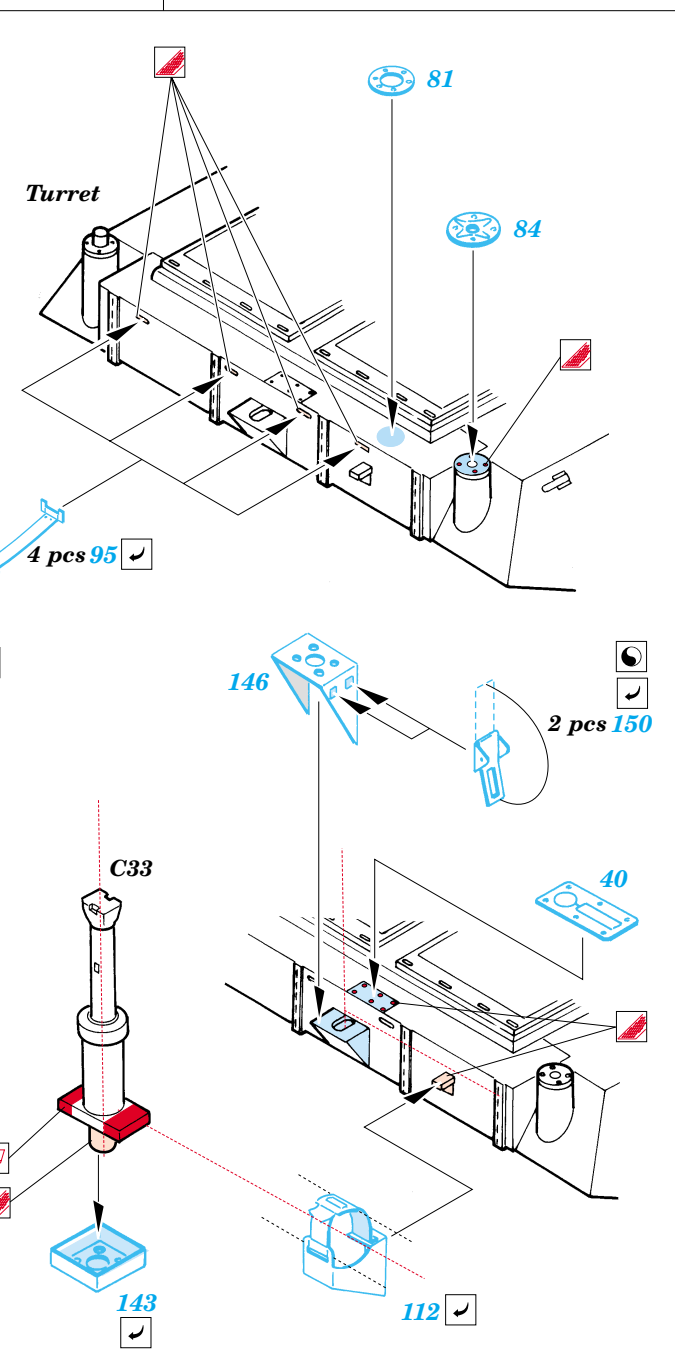

M-1A2 Abrams

eduard

35 777

1/35 scale detail set for Trumpeter No.00337 kit • sada detailů pro model 1/35 Trumpeter 00337

Film

Print

- APPLY EXPRESS MASK AND PAINT BEFORE GLUING
POUŽIT EXPRESS MASK NABARVIT PŘED SLEPENÍM
- SYMMETRICAL ASSEMBLY
SYMETRICKÁ MONTÁŽ
- REMOVE
ODSTRANIT
- GRIND
OBROUSIT
- DRILL HOLE
VRTÁT OTVOR
- BEND
OHNOUT
- OPTION
VOLBA
- REPLACE
NAHRADIT

- ORIGINAL KIT PARTS
PŮVODNÍ DÍLY STAVEBNICE
- PHOTO-ETCHED PARTS
LEPTANÉ DÍLY
- PARTS TO BE REMOVED
DÍLY K ODSTRANĚNÍ
- FILL
TMELIT

References :
 Verlinden Publications, Warmachines No.6 - M1 Abrams
 Concord No. 7502 - M1 Abrams
 Panzer Magazine Issue
 Tank Magazine 2/89
<http://tanxhaven.com>