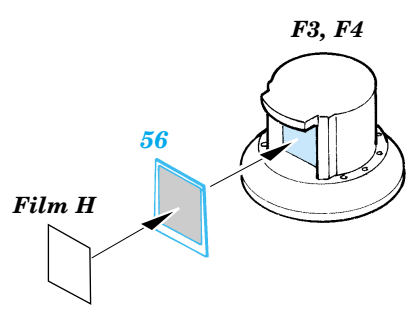

M-1A2 Abrams

eduard

35 777

1/35 scale detail set for Trumpeter No.00337 kit • sada detailů pro model 1/35 Trumpeter 00337

Film

Print

- APPLY EXPRESS MASK AND PAINT BEFORE GLUING
POUŽIT EXPRESS MASK NABARVIT PŘED SLEPENÍM
- SYMMETRICAL ASSEMBLY
SYMETRICKÁ MONTÁŽ
- REMOVE
ODSTRANIT
- GRIND
OBROUSIT
- DRILL HOLE
VRTÁT OTVOR
- BEND
OHNOUT
- OPTION
VOLBA
- REPLACE
NAHRADIT

- ORIGINAL KIT PARTS
PŮVODNÍ DÍLY STAVEBNICE
- PHOTO-ETCHED PARTS
LEPTANÉ DÍLY
- PARTS TO BE REMOVED
DÍLY K ODSTRANĚNÍ
- FILL
TMELIT

References :
 Verlinden Publications, Warmachines No.6 - M1 Abrams
 Concord No. 7502 - M1 Abrams
 Panzer Magazine Issue
 Tank Magazine 2/89
<http://tanxhaven.com>