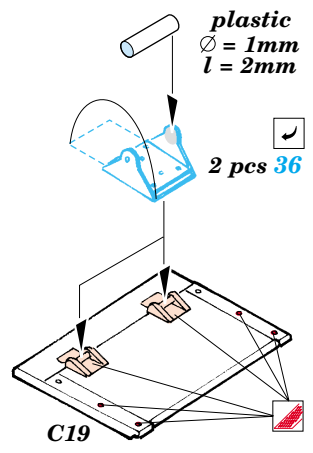

M-1A2 Abrams

eduard

35 777

1/35 scale detail set for Trumpeter No.00337 kit • sada detailů pro model 1/35 Trumpeter 00337

Film

Print

- APPLY EXPRESS MASK AND PAINT BEFORE GLUING
POUŽIT EXPRESS MASK NABARVIT PŘED SLEPENÍM
- SYMMETRICAL ASSEMBLY
SYMETRICKÁ MONTÁŽ
- REMOVE
ODSTRANIT
- GRIND
OBROUSIT
- DRILL HOLE
VRTÁT OTVOR
- BEND
OHNOUT
- OPTION
VOLBA
- REPLACE
NAHRADIT

- ORIGINAL KIT PARTS
PŮVODNÍ DÍLY STAVEBNICE
- PHOTO-ETCHED PARTS
LEPTANÉ DÍLY
- PARTS TO BE REMOVED
DÍLY K ODSTRANĚNÍ
- FILL
TMELIT

References :
 Verlinden Publications, Warmachines No.6 - M1 Abrams
 Concord No. 7502 - M1 Abrams
 Panzer Magazine Issue
 Tank Magazine 2/89
<http://tanxhaven.com>