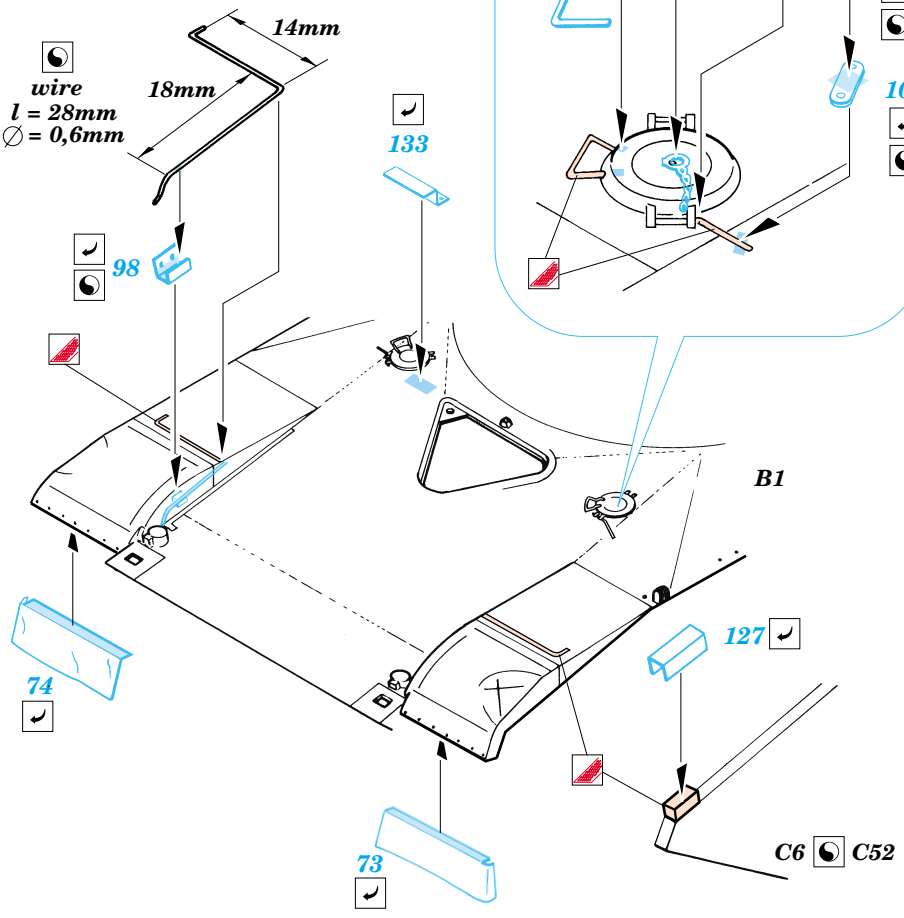

M-1A2 Abrams

eduard

35 777

1/35 scale detail set for Trumpeter No.00337 kit • sada detailů pro model 1/35 Trumpeter 00337

Film

Print

- APPLY EXPRESS MASK AND PAINT BEFORE GLUING
POUŽIT EXPRESS MASK NABARVIT PŘED SLEPENÍM
- SYMMETRICAL ASSEMBLY
SYMETRICKÁ MONTÁŽ
- REMOVE
ODSTRANIT
- GRIND
OBROUSIT
- DRILL HOLE
VRTÁT OTVOR
- BEND
OHNOUT
- OPTION
VOLBA
- REPLACE
NAHRADIT

- ORIGINAL KIT PARTS
PŮVODNÍ DÍLY STAVEBNICE
- PHOTO-ETCHED PARTS
LEPTANÉ DÍLY
- PARTS TO BE REMOVED
DÍLY K ODSTRANĚNÍ
- FILL
TMELIT

References :
 Verlinden Publications, Warmachines No.6 - M1 Abrams
 Concord No. 7502 - M1 Abrams
 Panzer Magazine Issue
 Tank Magazine 2/89
<http://tanxhaven.com>