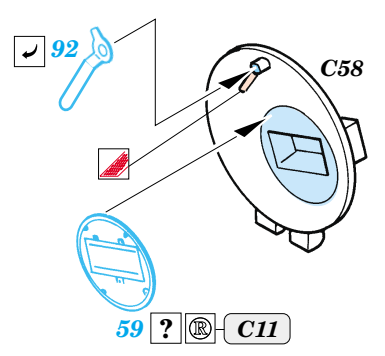

M-1A2 Abrams

eduard

35 777

1/35 scale detail set for Trumpeter No.00337 kit • sada detailů pro model 1/35 Trumpeter 00337

Film

Print

- APPLY EXPRESS MASK AND PAINT BEFORE GLUING
POUŽIT EXPRESS MASK NABARVIT PŘED SLEPENÍM
- SYMMETRICAL ASSEMBLY
SYMETRICKÁ MONTÁŽ
- REMOVE
ODSTRANIT
- GRIND
OBROUSIT
- DRILL HOLE
VRTÁT OTVOR
- BEND
OHNOUT
- OPTION
VOLBA
- REPLACE
NAHRADIT

- ORIGINAL KIT PARTS
PŮVODNÍ DÍLY STAVEBNICE
- PHOTO-ETCHED PARTS
LEPTANÉ DÍLY
- PARTS TO BE REMOVED
DÍLY K ODSTRANĚNÍ
- FILL
TMELIT

References :
 Verlinden Publications, Warmachines No.6 - M1 Abrams
 Concord No. 7502 - M1 Abrams
 Panzer Magazine Issue
 Tank Magazine 2/89
<http://tanxhaven.com>