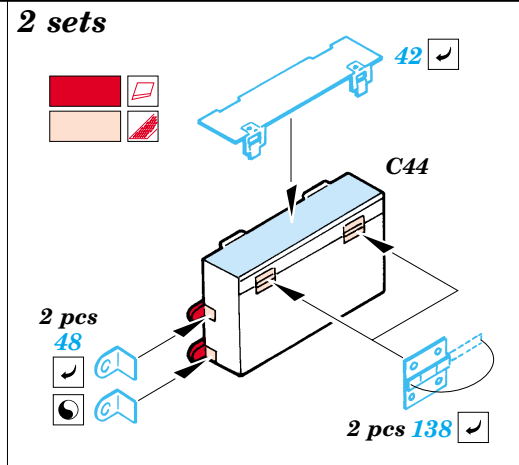

M-1A2 Abrams

eduard

35 777

1/35 scale detail set for Trumpeter No.00337 kit • sada detailů pro model 1/35 Trumpeter 00337

Film

Print

- APPLY EXPRESS MASK AND PAINT BEFORE GLUING
POUŽIT EXPRESS MASK NABARVIT PŘED SLEPENÍM
- SYMMETRICAL ASSEMBLY
SYMETRICKÁ MONTÁŽ
- REMOVE
ODSTRANIT
- GRIND
OBROUSIT
- DRILL HOLE
VRTÁT OTVOR
- BEND
OHNOUT
- OPTION
VOLBA
- REPLACE
NAHRADIT

- ORIGINAL KIT PARTS
PŮVODNÍ DÍLY STAVEBNICE
- PHOTO-ETCHED PARTS
LEPTANÉ DÍLY
- PARTS TO BE REMOVED
DÍLY K ODSTRANĚNÍ
- FILL
TMELIT

References :
 Verlinden Publications, Warmachines No.6 - M1 Abrams
 Concord No. 7502 - M1 Abrams
 Panzer Magazine Issue
 Tank Magazine 2/89
<http://tanxhaven.com>