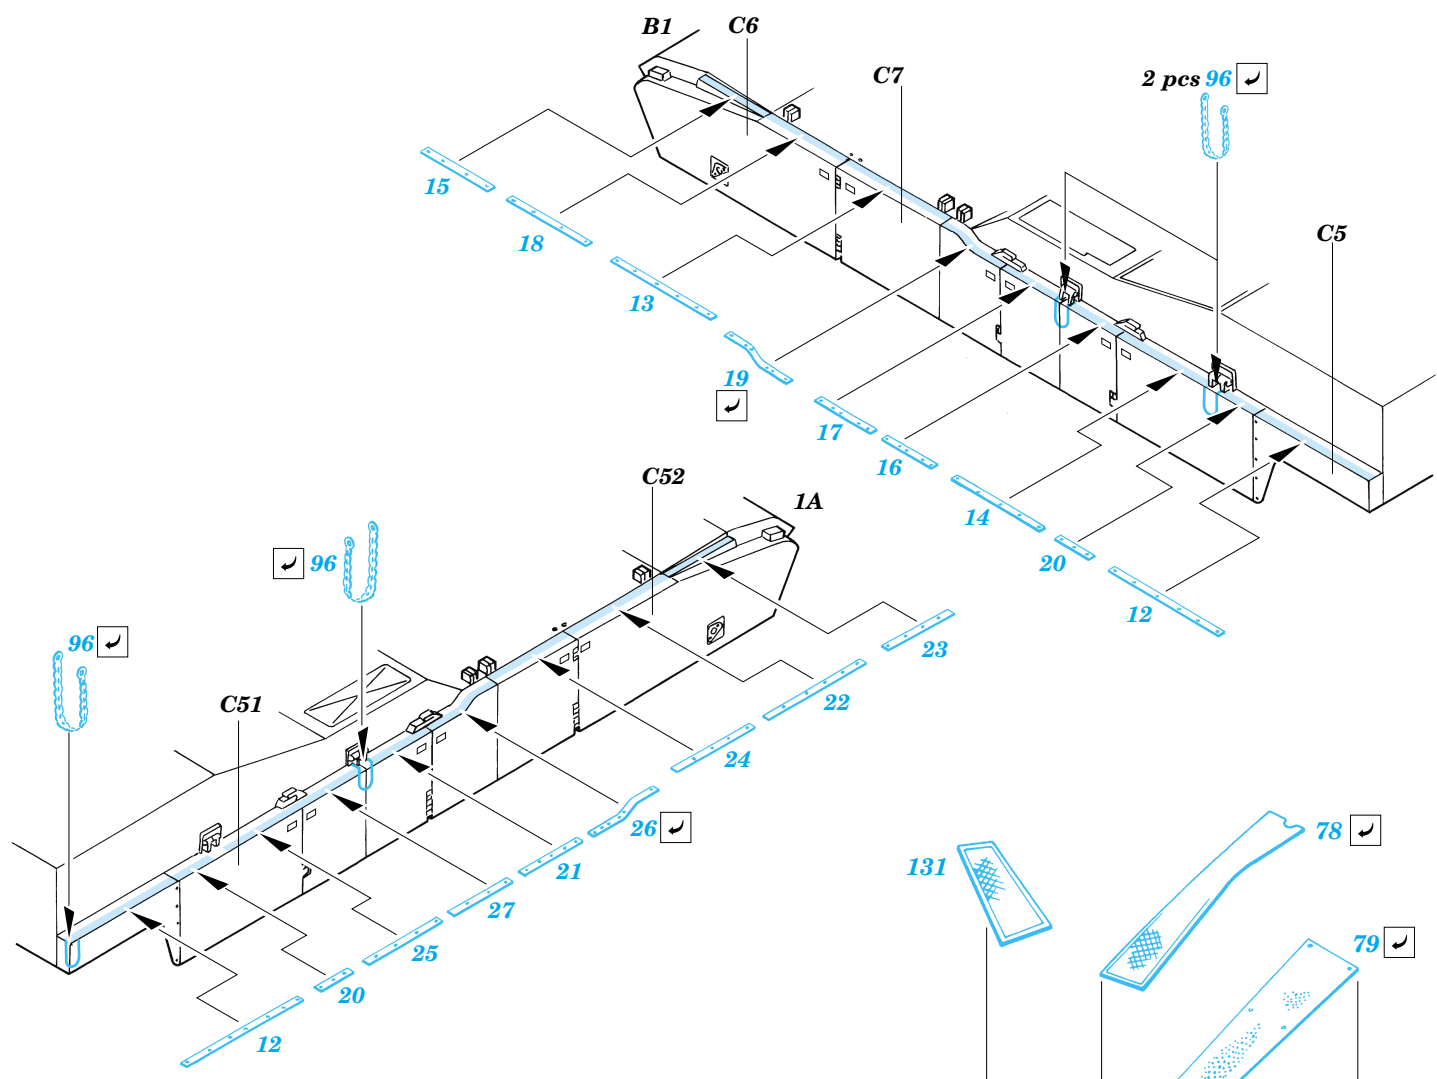

M-1A2 Abrams

eduard

35 777

1/35 scale detail set for Trumpeter No.00337 kit • sada detailů pro model 1/35 Trumpeter 00337

Film

Print

- APPLY EXPRESS MASK AND PAINT BEFORE GLUING
POUŽIT EXPRESS MASK NABARVIT PŘED SLEPENÍM
- SYMMETRICAL ASSEMBLY
SYMETRICKÁ MONTÁŽ
- REMOVE
ODSTRANIT
- GRIND
OBROUSIT
- DRILL HOLE
VRTÁT OTVOR
- BEND
OHNOUT
- OPTION
VOLBA
- REPLACE
NAHRADIT

- ORIGINAL KIT PARTS
PŮVODNÍ DÍLY STAVEBNICE
- PHOTO-ETCHED PARTS
LEPTANÉ DÍLY
- PARTS TO BE REMOVED
DÍLY K ODSTRANĚNÍ
- FILL
TMELIT

References :
 Verlinden Publications, Warmachines No.6 - M1 Abrams
 Concord No. 7502 - M1 Abrams
 Panzer Magazine Issue
 Tank Magazine 2/89
<http://tanxhaven.com>