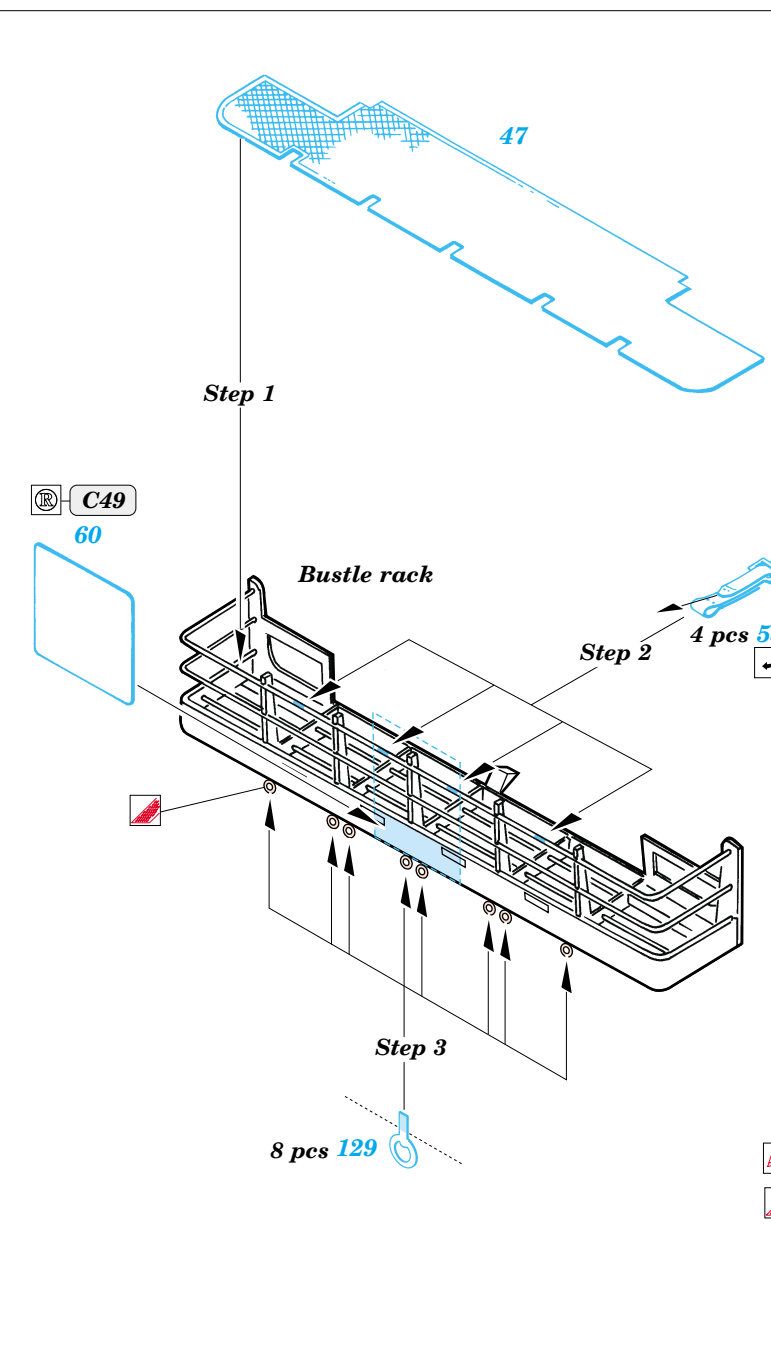

M-1A2 Abrams

eduard

35 777

1/35 scale detail set for Trumpeter No.00337 kit • sada detailů pro model 1/35 Trumpeter 00337

Film

Print

- APPLY EXPRESS MASK AND PAINT BEFORE GLUING
POUŽIT EXPRESS MASK NABARVIT PŘED SLEPENÍM
- SYMMETRICAL ASSEMBLY
SYMETRICKÁ MONTÁŽ
- REMOVE
ODSTRANIT
- GRIND
OBROUSIT
- DRILL HOLE
VRTÁT OTVOR
- BEND
OHNOUT
- OPTION
VOLBA
- REPLACE
NAHRADIT

- ORIGINAL KIT PARTS
PŮVODNÍ DÍLY STAVEBNICE
- PHOTO-ETCHED PARTS
LEPTANÉ DÍLY
- PARTS TO BE REMOVED
DÍLY K ODSTRANĚNÍ
- FILL
TMELIT

References :
 Verlinden Publications, Warmachines No.6 - M1 Abrams
 Concord No. 7502 - M1 Abrams
 Panzer Magazine Issue
 Tank Magazine 2/89
<http://tanxhaven.com>