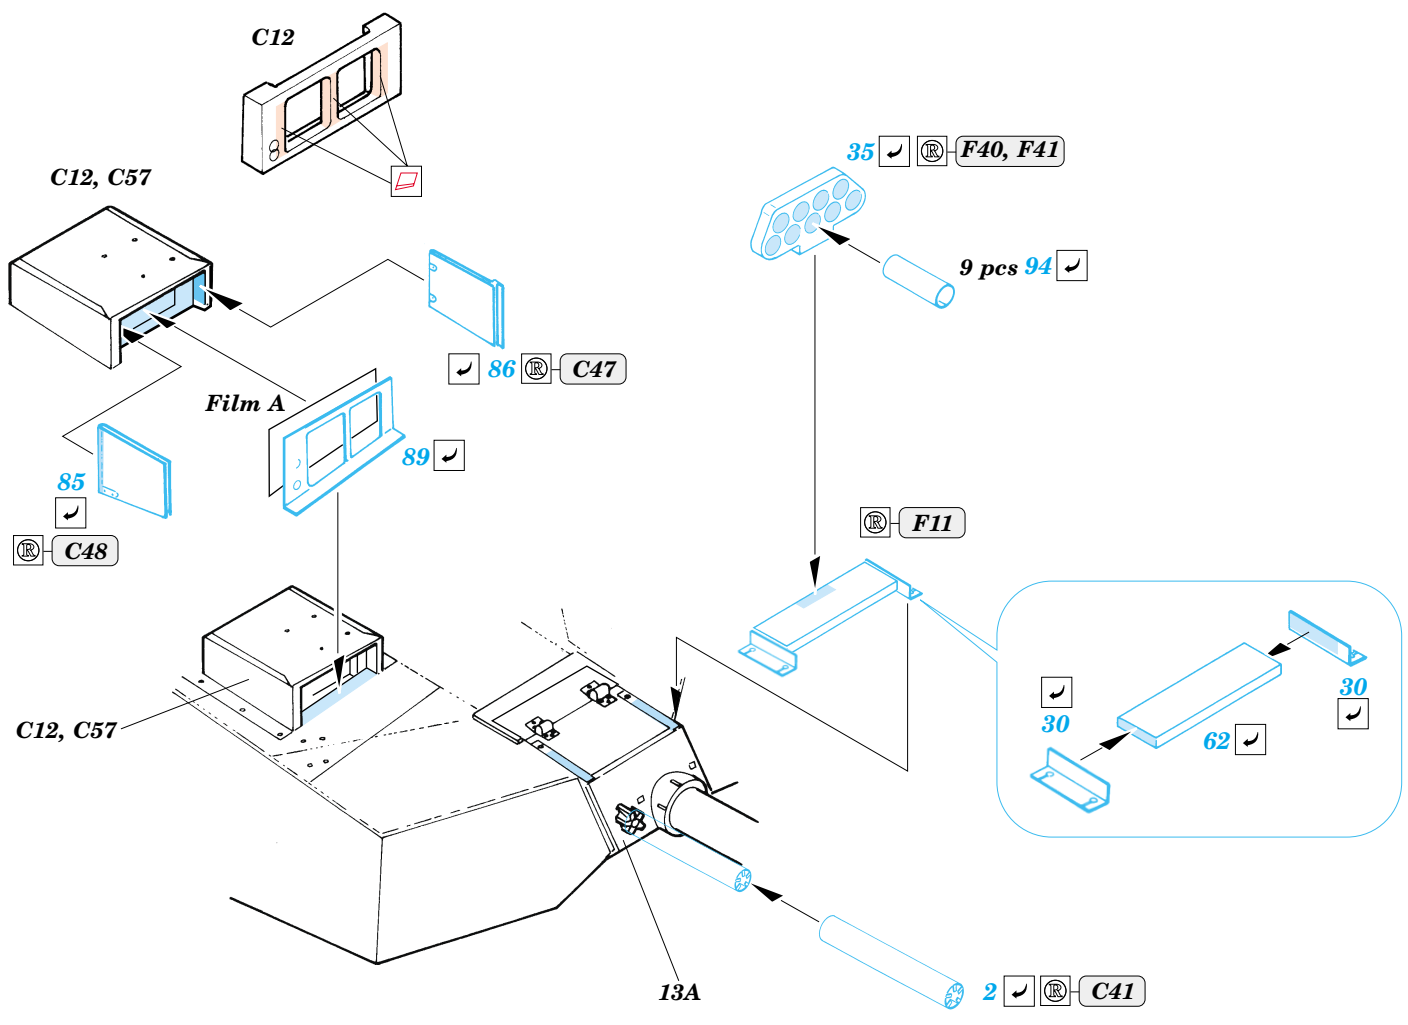

M-1A2 Abrams

eduard

35 777

1/35 scale detail set for Trumpeter No.00337 kit • sada detailů pro model 1/35 Trumpeter 00337

Film

Print

- APPLY EXPRESS MASK AND PAINT BEFORE GLUING
POUŽIT EXPRESS MASK NABARVIT PŘED SLEPENÍM
- SYMMETRICAL ASSEMBLY
SYMETRICKÁ MONTÁŽ
- REMOVE
ODSTRANIT
- GRIND
OBROUSIT
- DRILL HOLE
VRTÁT OTVOR
- BEND
OHNOUT
- OPTION
VOLBA
- REPLACE
NAHRADIT

- ORIGINAL KIT PARTS
PŮVODNÍ DÍLY STAVEBNICE
- PHOTO-ETCHED PARTS
LEPTANÉ DÍLY
- PARTS TO BE REMOVED
DÍLY K ODSTRANĚNÍ
- FILL
TMELIT

References :
 Verlinden Publications, Warmachines No.6 - M1 Abrams
 Concord No. 7502 - M1 Abrams
 Panzer Magazine Issue
 Tank Magazine 2/89
<http://tanxhaven.com>