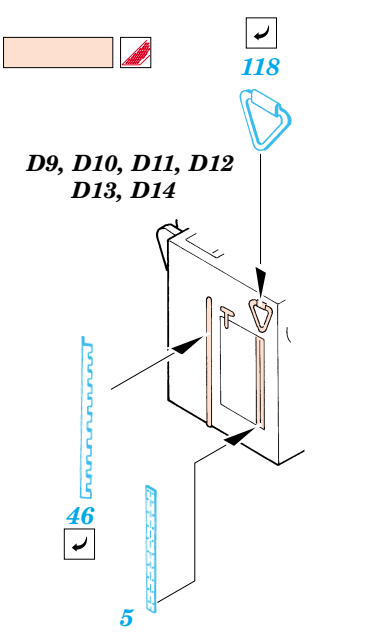

M-1A2 Abrams

eduard

35 777

1/35 scale detail set for Trumpeter No.00337 kit • sada detailů pro model 1/35 Trumpeter 00337

Film

Print

- APPLY EXPRESS MASK AND PAINT BEFORE GLUING
POUŽIT EXPRESS MASK NABARVIT PŘED SLEPENÍM
- SYMMETRICAL ASSEMBLY
SYMETRICKÁ MONTÁŽ
- REMOVE
ODSTRANIT
- GRIND
OBROUSIT
- DRILL HOLE
VRTÁT OTVOR
- BEND
OHNOUT
- OPTION
VOLBA
- REPLACE
NAHRADIT

- ORIGINAL KIT PARTS
PŮVODNÍ DÍLY STAVEBNICE
- PHOTO-ETCHED PARTS
LEPTANÉ DÍLY
- PARTS TO BE REMOVED
DÍLY K ODSTRANĚNÍ
- FILL
TMELIT

References :
 Verlinden Publications, Warmachines No.6 - M1 Abrams
 Concord No. 7502 - M1 Abrams
 Panzer Magazine Issue
 Tank Magazine 2/89
<http://tanxhaven.com>