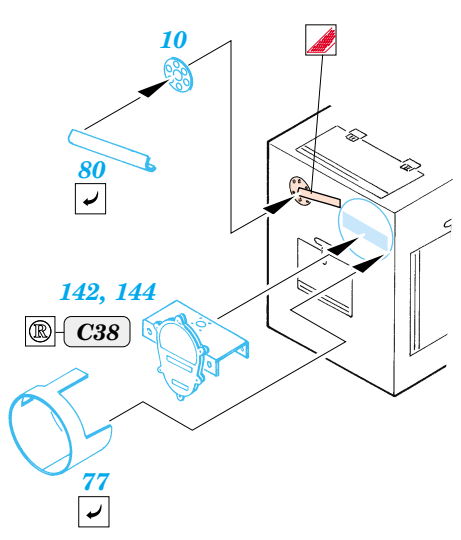

M-1A2 Abrams

eduard

35 777

1/35 scale detail set for Trumpeter No.00337 kit • sada detailů pro model 1/35 Trumpeter 00337

Film

Print

- APPLY EXPRESS MASK AND PAINT BEFORE GLUING
POUŽIT EXPRESS MASK NABARVIT PŘED SLEPENÍM
- SYMMETRICAL ASSEMBLY
SYMETRICKÁ MONTÁŽ
- REMOVE
ODSTRANIT
- GRIND
OBROUSIT
- DRILL HOLE
VRTÁT OTVOR
- BEND
OHNOUT
- OPTION
VOLBA
- REPLACE
NAHRADIT

- ORIGINAL KIT PARTS
PŮVODNÍ DÍLY STAVEBNICE
- PHOTO-ETCHED PARTS
LEPTANÉ DÍLY
- PARTS TO BE REMOVED
DÍLY K ODSTRANĚNÍ
- FILL
TMELIT

References :
 Verlinden Publications, Warmachines No.6 - M1 Abrams
 Concord No. 7502 - M1 Abrams
 Panzer Magazine Issue
 Tank Magazine 2/89
<http://tanxhaven.com>