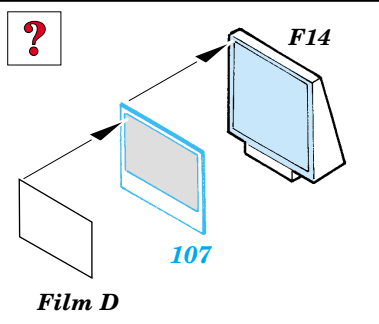

M-1A2 Abrams

eduard

35 777

1/35 scale detail set for Trumpeter No.00337 kit • sada detailů pro model 1/35 Trumpeter 00337

Film

Print

- APPLY EXPRESS MASK AND PAINT BEFORE GLUING
POUŽIT EXPRESS MASK NABARVIT PŘED SLEPENÍM
- SYMMETRICAL ASSEMBLY
SYMETRICKÁ MONTÁŽ
- REMOVE
ODSTRANIT
- GRIND
OBROUSIT
- DRILL HOLE
VRTÁT OTVOR
- BEND
OHNOUT
- OPTION
VOLBA
- REPLACE
NAHRADIT

- ORIGINAL KIT PARTS
PŮVODNÍ DÍLY STAVEBNICE
- PHOTO-ETCHED PARTS
LEPTANÉ DÍLY
- PARTS TO BE REMOVED
DÍLY K ODSTRANĚNÍ
- FILL
TMELIT

References :
 Verlinden Publications, Warmachines No.6 - M1 Abrams
 Concord No. 7502 - M1 Abrams
 Panzer Magazine Issue
 Tank Magazine 2/89
<http://tanxhaven.com>