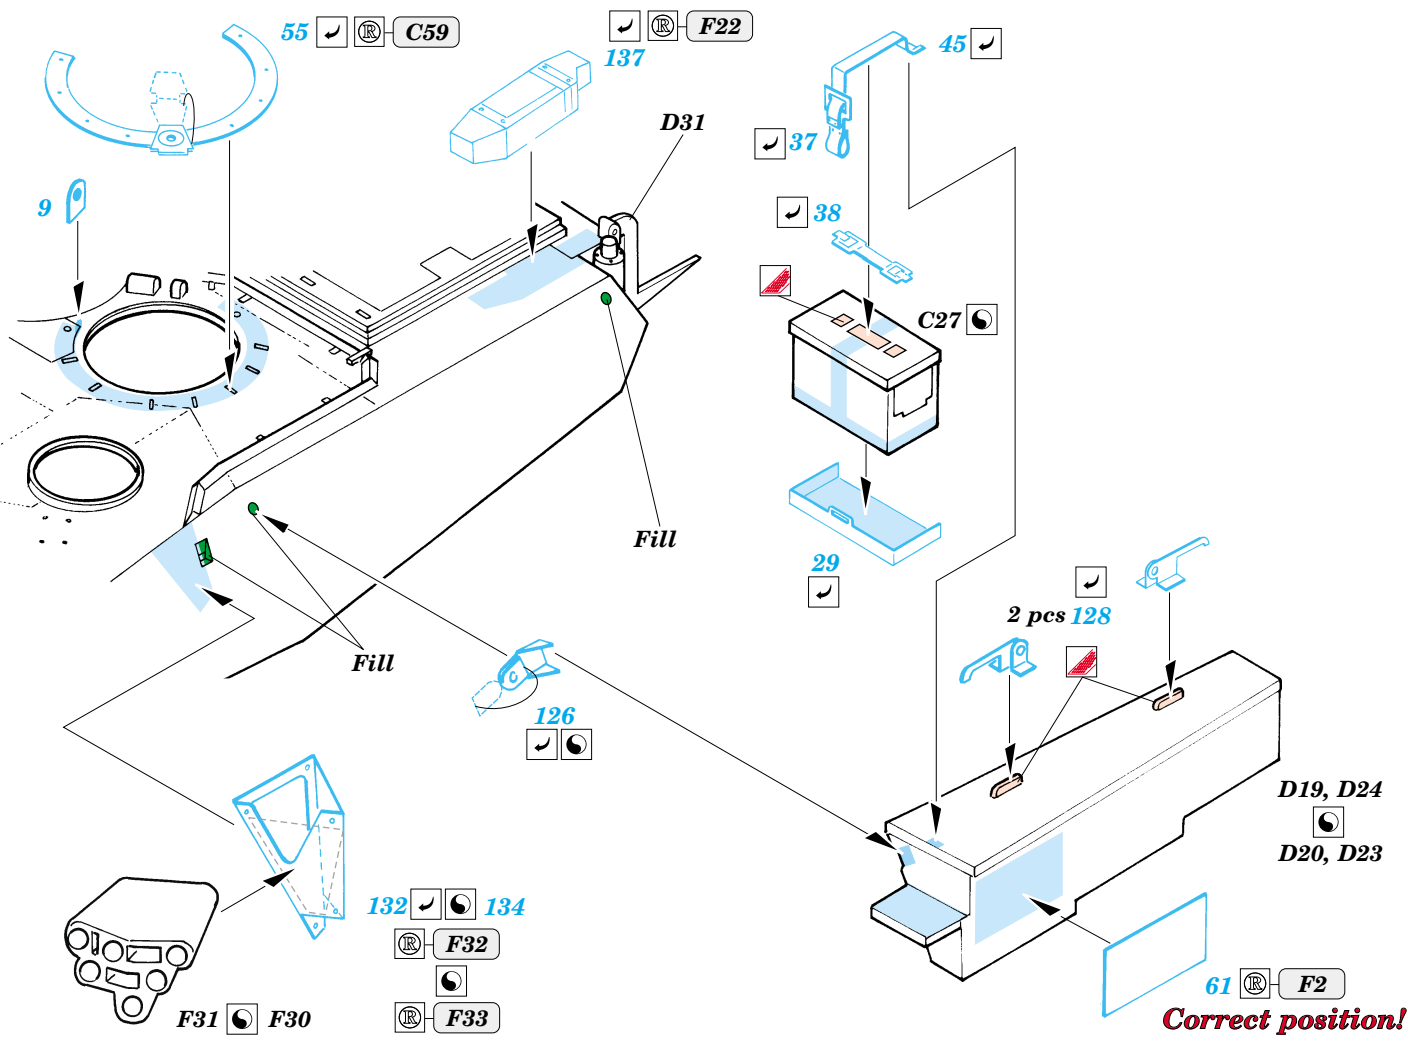

M-1A2 Abrams

eduard

35 777

1/35 scale detail set for Trumpeter No.00337 kit • sada detailů pro model 1/35 Trumpeter 00337

Film

Print

- APPLY EXPRESS MASK AND PAINT BEFORE GLUING
POUŽIT EXPRESS MASK NABARVIT PŘED SLEPENÍM
- SYMMETRICAL ASSEMBLY
SYMETRICKÁ MONTÁŽ
- REMOVE
ODSTRANIT
- GRIND
OBROUSIT
- DRILL HOLE
VRTÁT OTVOR
- BEND
OHNOUT
- OPTION
VOLBA
- REPLACE
NAHRADIT

- ORIGINAL KIT PARTS
PŮVODNÍ DÍLY STAVEBNICE
- PHOTO-ETCHED PARTS
LEPTANÉ DÍLY
- PARTS TO BE REMOVED
DÍLY K ODSTRANĚNÍ
- FILL
TMELIT

References :
 Verlinden Publications, Warmachines No.6 - M1 Abrams
 Concord No. 7502 - M1 Abrams
 Panzer Magazine Issue
 Tank Magazine 2/89
<http://tanxhaven.com>