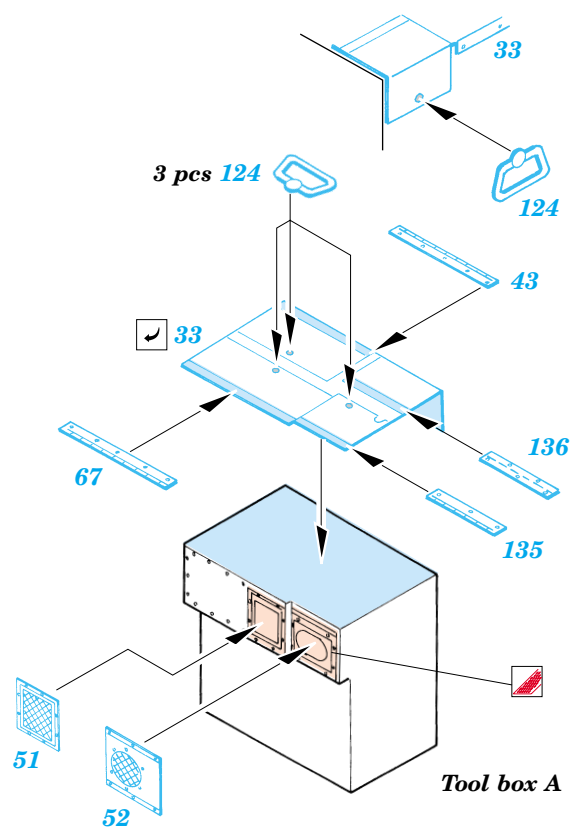

M-1A2 Abrams

eduard

35 777

1/35 scale detail set for Trumpeter No.00337 kit • sada detailů pro model 1/35 Trumpeter 00337

Film

Print

- APPLY EXPRESS MASK AND PAINT BEFORE GLUING
POUŽIT EXPRESS MASK NABARVIT PŘED SLEPENÍM
- SYMMETRICAL ASSEMBLY
SYMETRICKÁ MONTÁŽ
- REMOVE
ODSTRANIT
- GRIND
OBROUSIT
- DRILL HOLE
VRTÁT OTVOR
- BEND
OHNOUT
- OPTION
VOLBA
- REPLACE
NAHRADIT

- ORIGINAL KIT PARTS
PŮVODNÍ DÍLY STAVEBNICE
- PHOTO-ETCHED PARTS
LEPTANÉ DÍLY
- PARTS TO BE REMOVED
DÍLY K ODSTRANĚNÍ
- FILL
TMELIT

References :
 Verlinden Publications, Warmachines No.6 - M1 Abrams
 Concord No. 7502 - M1 Abrams
 Panzer Magazine Issue
 Tank Magazine 2/89
<http://tanxhaven.com>