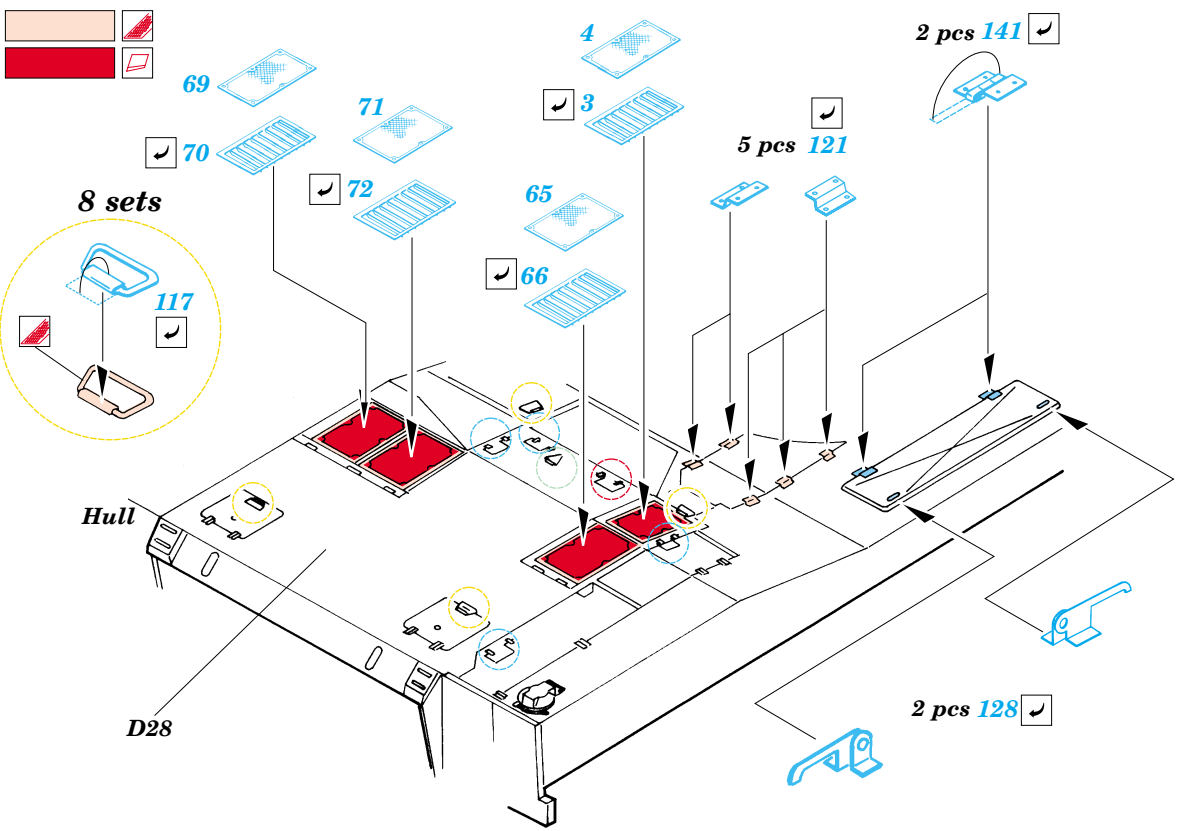

M-1A2 Abrams

eduard

35 777

1/35 scale detail set for Trumpeter No.00337 kit • sada detailů pro model 1/35 Trumpeter 00337

Film

Print

- APPLY EXPRESS MASK AND PAINT BEFORE GLUING
POUŽIT EXPRESS MASK NABARVIT PŘED SLEPENÍM
- SYMMETRICAL ASSEMBLY
SYMETRICKÁ MONTÁŽ
- REMOVE
ODSTRANIT
- GRIND
OBROUSIT
- DRILL HOLE
VRTÁT OTVOR
- BEND
OHNOUT
- OPTION
VOLBA
- REPLACE
NAHRADIT

- ORIGINAL KIT PARTS
PŮVODNÍ DÍLY STAVEBNICE
- PHOTO-ETCHED PARTS
LEPTANÉ DÍLY
- PARTS TO BE REMOVED
DÍLY K ODSTRANĚNÍ
- FILL
TMELIT

References :
 Verlinden Publications, Warmachines No.6 - M1 Abrams
 Concord No. 7502 - M1 Abrams
 Panzer Magazine Issue
 Tank Magazine 2/89
<http://tanxhaven.com>