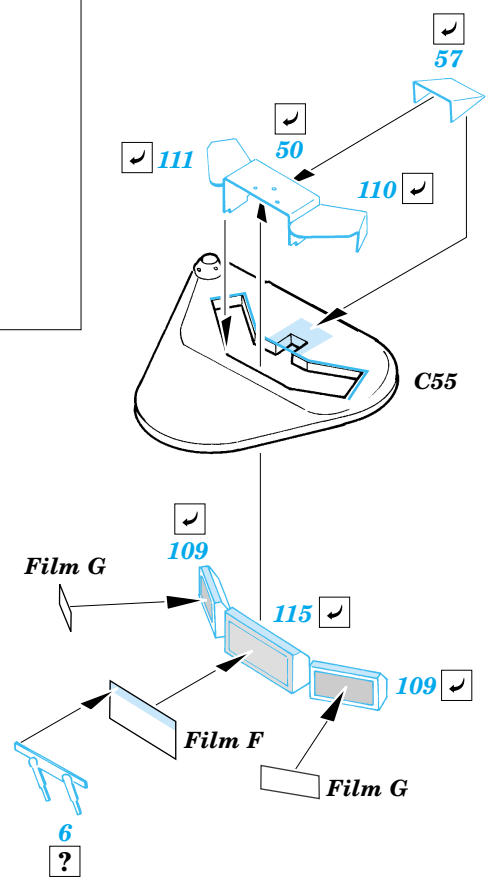

M-1A2 Abrams

eduard

35 777

1/35 scale detail set for Trumpeter No.00337 kit • sada detailů pro model 1/35 Trumpeter 00337

Film

Print

- APPLY EXPRESS MASK AND PAINT BEFORE GLUING
POUŽIT EXPRESS MASK NABARVIT PŘED SLEPENÍM
- SYMMETRICAL ASSEMBLY
SYMETRICKÁ MONTÁŽ
- REMOVE
ODSTRANIT
- GRIND
OBROUSIT
- DRILL HOLE
VRTÁT OTVOR
- BEND
OHNOUT
- OPTION
VOLBA
- REPLACE
NAHRADIT

- ORIGINAL KIT PARTS
PŮVODNÍ DÍLY STAVEBNICE
- PHOTO-ETCHED PARTS
LEPTANÉ DÍLY
- PARTS TO BE REMOVED
DÍLY K ODSTRANĚNÍ
- FILL
TMELIT

References :
 Verlinden Publications, Warmachines No.6 - M1 Abrams
 Concord No. 7502 - M1 Abrams
 Panzer Magazine Issue
 Tank Magazine 2/89
<http://tanxhaven.com>