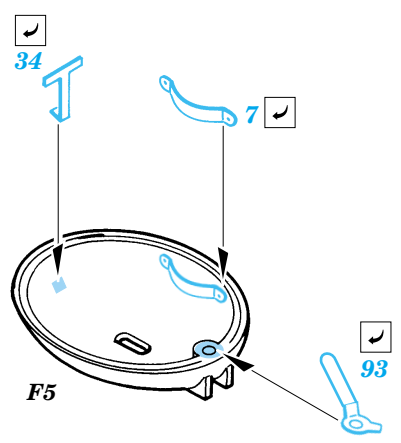

M-1A2 Abrams

eduard

35 777

1/35 scale detail set for Trumpeter No.00337 kit • sada detailů pro model 1/35 Trumpeter 00337

Film

Print

- APPLY EXPRESS MASK AND PAINT BEFORE GLUING
POUŽIT EXPRESS MASK NABARVIT PŘED SLEPENÍM
- SYMMETRICAL ASSEMBLY
SYMETRICKÁ MONTÁŽ
- REMOVE
ODSTRANIT
- GRIND
OBROUSIT
- DRILL HOLE
VRTÁT OTVOR
- BEND
OHNOUT
- OPTION
VOLBA
- REPLACE
NAHRADIT

- ORIGINAL KIT PARTS
PŮVODNÍ DÍLY STAVEBNICE
- PHOTO-ETCHED PARTS
LEPTANÉ DÍLY
- PARTS TO BE REMOVED
DÍLY K ODSTRANĚNÍ
- FILL
TMELIT

References :
 Verlinden Publications, Warmachines No.6 - M1 Abrams
 Concord No. 7502 - M1 Abrams
 Panzer Magazine Issue
 Tank Magazine 2/89
<http://tanxhaven.com>