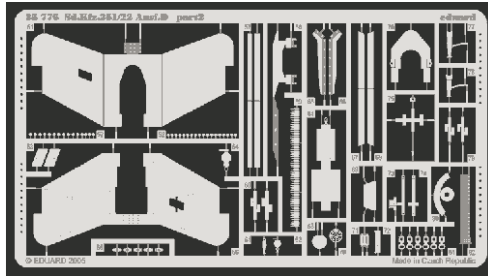

Sd.Kfz 251/22 Ausf.D

eduard

35 776

1/35 scale detail set for DRAGON kit • sada detailů pro model 1/35 DRAGON

- ★ APPLY EXPRESS MASK AND PAINT BEFORE GLUING
POUŽIT EXPRESS MASK NABARVIT PŘED SLEPENÍM
- ☉ SYMMETRICAL ASSEMBLY
SYMETRICKÁ MONTÁŽ
- REMOVE
ODSTRANIT
- ▨ GRIND
OBROUSIT
- ⊘ DRILL HOLE
VRTAT OTVOR
- ↪ BEND
OHNOUT
- ⊙ OPTION
VOLBA
- Ⓜ REPLACE
NAHRADIT

print

- ORIGINAL KIT PARTS
PŮVODNÍ DÍLY STAVEBNICE
- PHOTO-ETCHED PARTS
LEPTANÉ DÍLY
- PARTS TO BE REMOVED
DÍLY K ODSTRANĚNÍ
- FILL
TMELIT

REFERENCES:

Ground Power Special Issue, February 2002 - SdKfz251
 Aquadron Signal Publ. #2021 - SdKfz 251
 Ground Power #1/ 1999
 Kit Militär-Modell Journal #6/ 2002