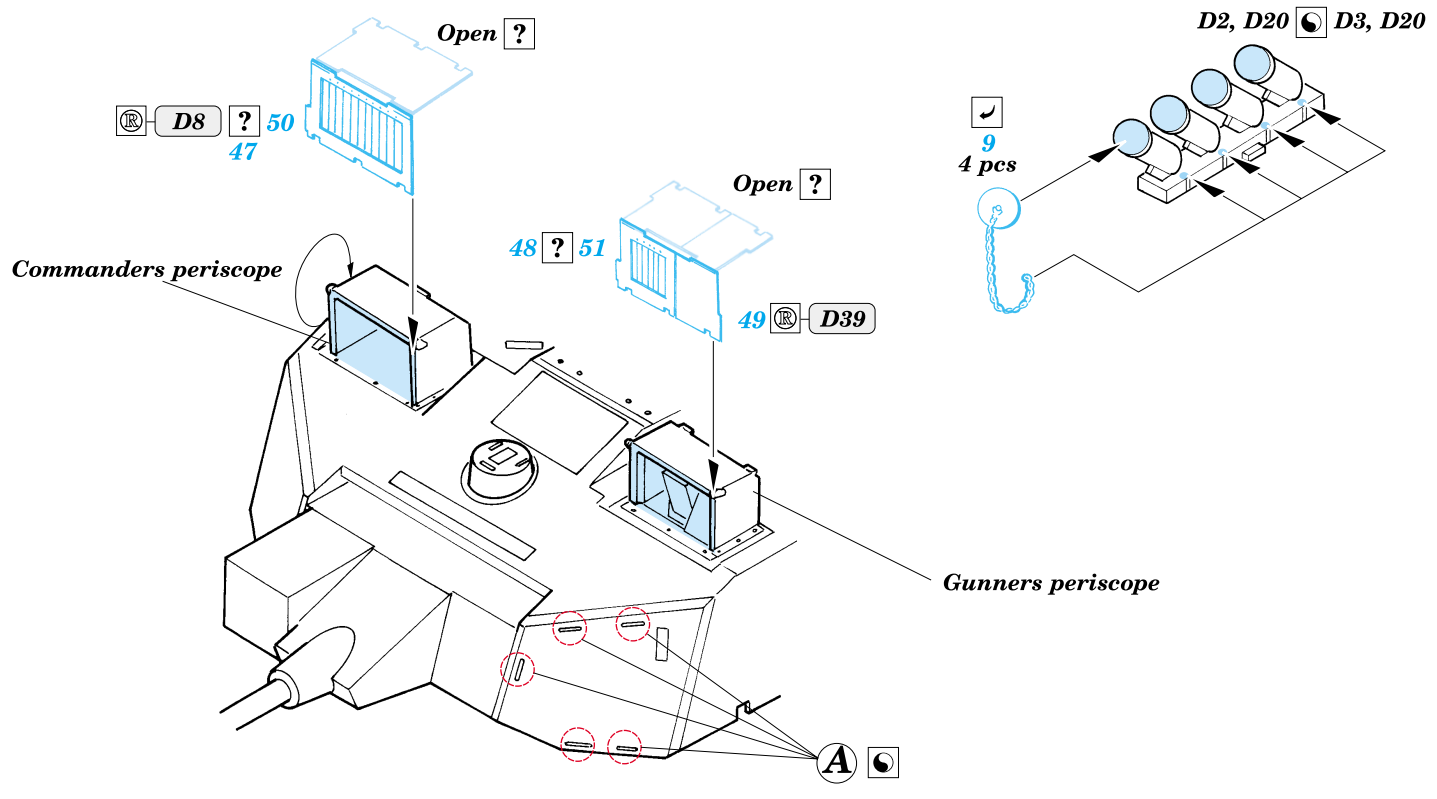

References : Tank Magazine 1991 Vol.14 No.8
Panzer 1,8/1997, 7/1995