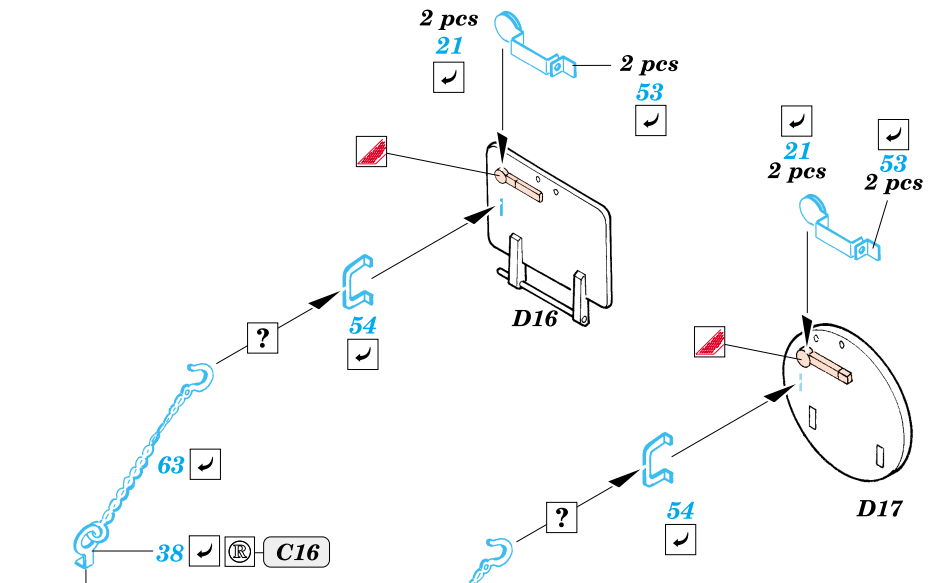

Type 89 IFV JGSDF

eduard

35 774

1/35 scale detail set for Trumpeter kit No.00352 • sada detailů pro model 1/35 Trumpeter 00352

- APPLY EXPRESS MASK AND PAINT BEFORE GLUING
POUŽÍT EXPRESS MASK NABARVIT PŘED SLEPENÍM
- SYMMETRICAL ASSEMBLY
SYMETRICKÁ MONTÁŽ
- REMOVE
ODSTRANIT
- GRIND
OBROUSIT
- DRILL HOLE
VRTÁT OTVOR
- BEND
OHNOUT
- OPTION
VOLBA
- REPLACE
NAHRADIT

ORIGINAL KIT PARTS
PŮVODNÍ DÍLY STAVEBNICE

PHOTO-ETCHED PARTS
LEPTANÉ DÍLY

PARTS TO BE REMOVED
DÍLY K ODSTRANĚNÍ

FILL
TMELIT

References : Tank Magazine 1991 Vol.14 No.8
Panzer 1,8/1997, 7/1995