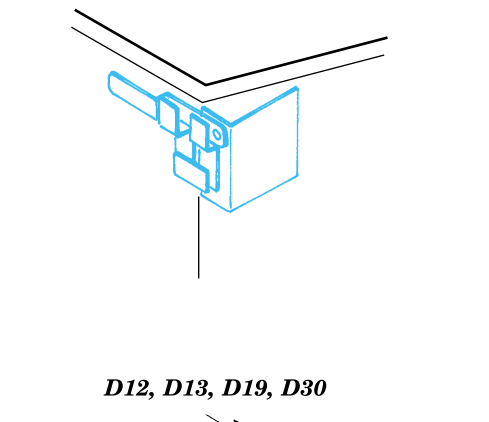

Type 89 IFV JGSDF

eduard

35 774

1/35 scale detail set for Trumpeter kit No.00352 • sada detailů pro model 1/35 Trumpeter 00352

- APPLY EXPRESS MASK AND PAINT BEFORE GLUING
POUŽÍT EXPRESS MASK NABARVIT PŘED SLEPENÍM
- SYMMETRICAL ASSEMBLY
SYMETRICKÁ MONTÁŽ
- REMOVE
ODSTRANIT
- GRIND
OBROUSIT
- DRILL HOLE
VRTÁT OTVOR
- BEND
OHNOUT
- OPTION
VOLBA
- REPLACE
NAHRADIT

ORIGINAL KIT PARTS
PŮVODNÍ DÍLY STAVEBNICE

PHOTO-ETCHED PARTS
LEPTANÉ DÍLY

PARTS TO BE REMOVED
DÍLY K ODSTRANĚNÍ

FILL
TMELIT

References : Tank Magazine 1991 Vol.14 No.8
Panzer 1,8/1997, 7/1995