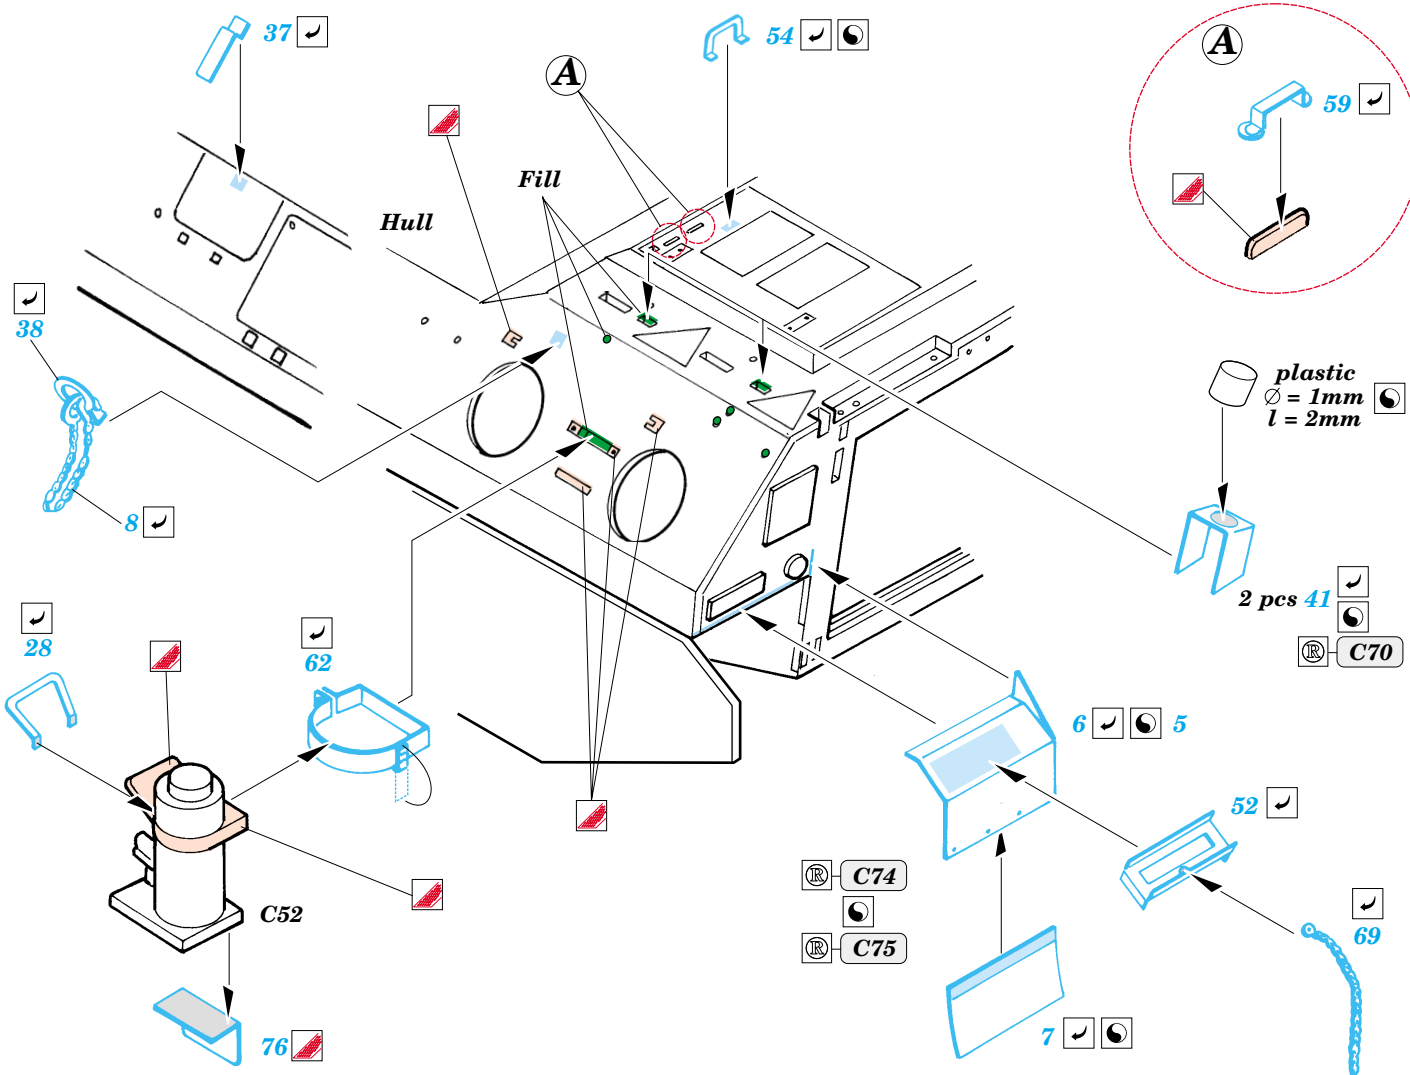

Type 89 IFV JGSDF

eduard

35 774

1/35 scale detail set for Trumpeter kit No.00352 • sada detailů pro model 1/35 Trumpeter 00352

- APPLY EXPRESS MASK AND PAINT BEFORE GLUING
POUŽÍT EXPRESS MASK NABARVIT PŘED SLEPENÍM
- SYMMETRICAL ASSEMBLY
SYMETRICKÁ MONTÁŽ
- REMOVE
ODSTRANIT
- GRIND
OBROUSIT
- DRILL HOLE
VRTÁT OTVOR
- BEND
OHNOUT
- OPTION
VOLBA
- REPLACE
NAHRADIT

ORIGINAL KIT PARTS
PŮVODNÍ DÍLY STAVEBNICE

PHOTO-ETCHED PARTS
LEPTANÉ DÍLY

PARTS TO BE REMOVED
DÍLY K ODSTRANĚNÍ

FILL
TMELIT

References : Tank Magazine 1991 Vol.14 No.8
Panzer 1,8/1997, 7/1995