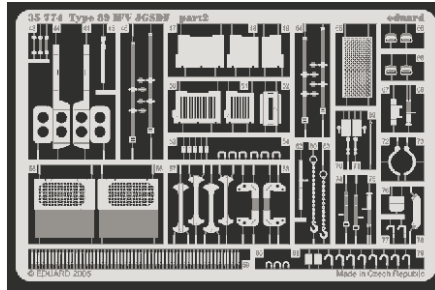

Type 89 IFV JGSDF

eduard

35 774

1/35 scale detail set for Trumpeter kit No.00352 • sada detailů pro model 1/35 Trumpeter 00352

- APPLY EXPRESS MASK AND PAINT BEFORE GLUING
POUŽÍT EXPRESS MASK NABARVIT PŘED SLEPENÍM
- SYMMETRICAL ASSEMBLY
SYMETRICKÁ MONTÁŽ
- REMOVE
ODSTRANIT
- GRIND
OBROUSIT
- DRILL HOLE
VRTÁT OTVOR
- BEND
OHNOUT
- OPTION
VOLBA
- REPLACE
NAHRADIT

ORIGINAL KIT PARTS
PŮVODNÍ DÍLY STAVEBNICE

PHOTO-ETCHED PARTS
LEPTANÉ DÍLY

PARTS TO BE REMOVED
DÍLY K ODSTRANĚNÍ

FILL
TMELIT

References : Tank Magazine 1991 Vol.14 No.8
Panzer 1,8/1997, 7/1995