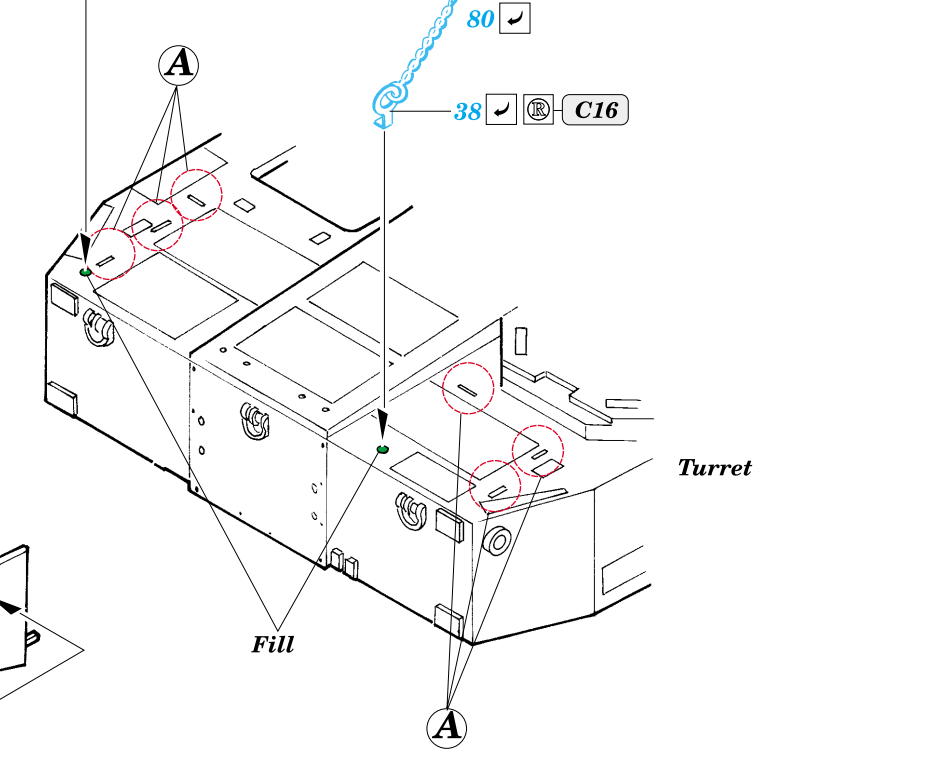

Type 89 IFV JGSDF

eduard

35 774

1/35 scale detail set for Trumpeter kit No.00352 • sada detailů pro model 1/35 Trumpeter 00352

- APPLY EXPRESS MASK AND PAINT BEFORE GLUING
POUŽÍT EXPRESS MASK NABARVIT PŘED SLEPENÍM
- SYMMETRICAL ASSEMBLY
SYMETRICKÁ MONTÁŽ
- REMOVE
ODSTRANIT
- GRIND
OBROUSIT
- DRILL HOLE
VRTÁT OTVOR
- BEND
OHNOUT
- OPTION
VOLBA
- REPLACE
NAHRADIT

ORIGINAL KIT PARTS
PŮVODNÍ DÍLY STAVEBNICE

PHOTO-ETCHED PARTS
LEPTANÉ DÍLY

PARTS TO BE REMOVED
DÍLY K ODSTRANĚNÍ

FILL
TMELIT

References : Tank Magazine 1991 Vol.14 No.8
Panzer 1,8/1997, 7/1995