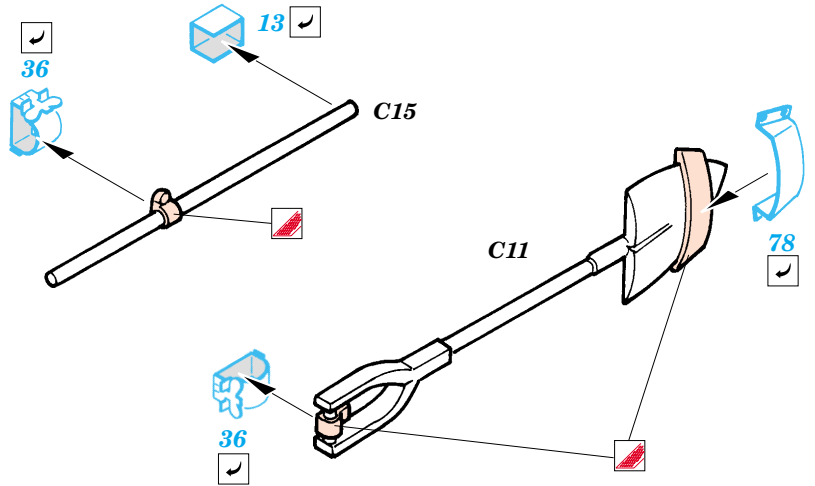

Type 89 IFV JGSDF

eduard

35 774

1/35 scale detail set for Trumpeter kit No.00352 • sada detailů pro model 1/35 Trumpeter 00352

- APPLY EXPRESS MASK AND PAINT BEFORE GLUING
POUŽÍT EXPRESS MASK NABARVIT PŘED SLEPENÍM
- SYMMETRICAL ASSEMBLY
SYMETRICKÁ MONTÁŽ
- REMOVE
ODSTRANIT
- GRIND
OBROUSIT
- DRILL HOLE
VRTÁT OTVOR
- BEND
OHNOUT
- OPTION
VOLBA
- REPLACE
NAHRADIT

ORIGINAL KIT PARTS
PŮVODNÍ DÍLY STAVEBNICE

PHOTO-ETCHED PARTS
LEPTANÉ DÍLY

PARTS TO BE REMOVED
DÍLY K ODSTRANĚNÍ

FILL
TMELIT

References : Tank Magazine 1991 Vol.14 No.8
Panzer 1,8/1997, 7/1995