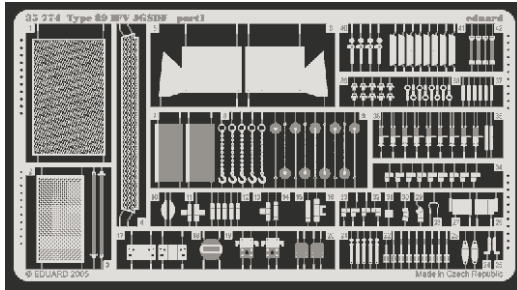

Type 89 IFV JGSDF

eduard

35 774

1/35 scale detail set for Trumpeter kit No.00352 • sada detailů pro model 1/35 Trumpeter 00352

- APPLY EXPRESS MASK AND PAINT BEFORE GLUING
POUŽÍT EXPRESS MASK NABARVIT PŘED SLEPENÍM
- SYMMETRICAL ASSEMBLY
SYMETRICKÁ MONTÁŽ
- REMOVE
ODSTRANIT
- GRIND
OBROUSIT
- DRILL HOLE
VRTÁT OTVOR
- BEND
OHNOUT
- OPTION
VOLBA
- REPLACE
NAHRADIT

ORIGINAL KIT PARTS
PŮVODNÍ DÍLY STAVEBNICE

PHOTO-ETCHED PARTS
LEPTANÉ DÍLY

PARTS TO BE REMOVED
DÍLY K ODSTRANĚNÍ

FILL
TMELIT

References : Tank Magazine 1991 Vol.14 No.8
Panzer 1,8/1997, 7/1995