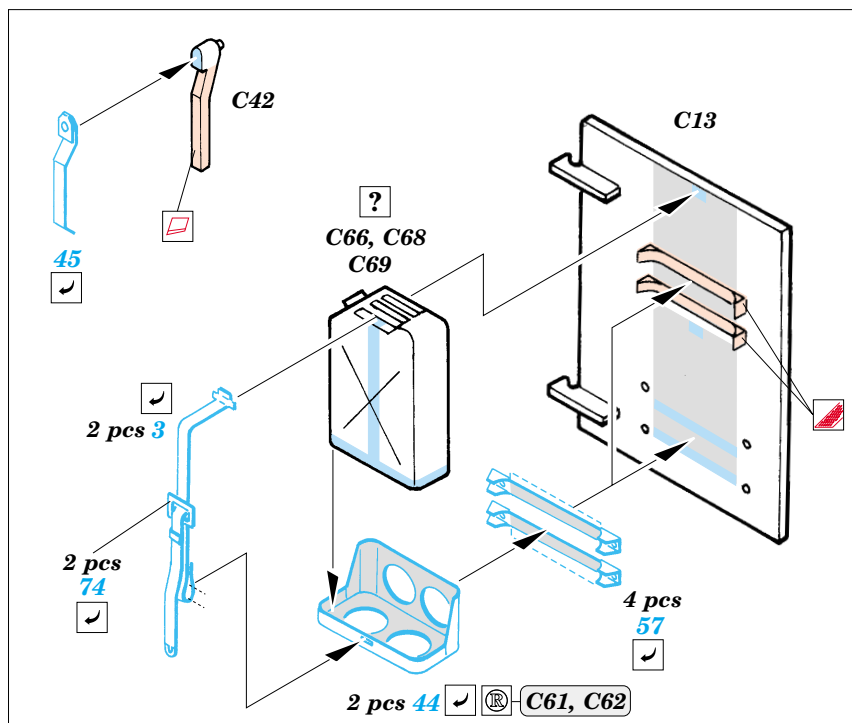

Type 89 IFV JGSDF

eduard

35 774

1/35 scale detail set for Trumpeter kit No.00352 • sada detailů pro model 1/35 Trumpeter 00352

- APPLY EXPRESS MASK AND PAINT BEFORE GLUING
POUŽÍT EXPRESS MASK NABARVIT PŘED SLEPENÍM
- SYMMETRICAL ASSEMBLY
SYMETRICKÁ MONTÁŽ
- REMOVE
ODSTRANIT
- GRIND
OBROUSIT
- DRILL HOLE
VRTÁT OTVOR
- BEND
OHNOUT
- OPTION
VOLBA
- REPLACE
NAHRADIT

ORIGINAL KIT PARTS
PŮVODNÍ DÍLY STAVEBNICE

PHOTO-ETCHED PARTS
LEPTANÉ DÍLY

PARTS TO BE REMOVED
DÍLY K ODSTRANĚNÍ

FILL
TMELIT

References : Tank Magazine 1991 Vol.14 No.8
Panzer 1,8/1997, 7/1995