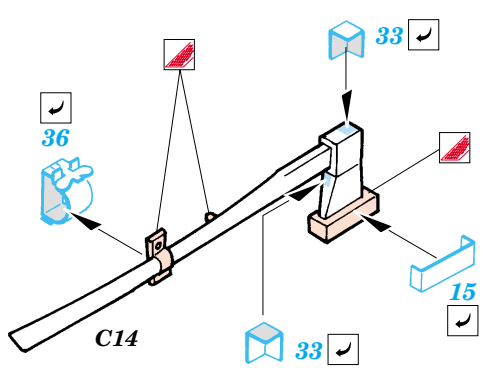

Type 89 IFV JGSDF

eduard

35 774

1/35 scale detail set for Trumpeter kit No.00352 • sada detailů pro model 1/35 Trumpeter 00352

- APPLY EXPRESS MASK AND PAINT BEFORE GLUING
POUŽÍT EXPRESS MASK NABARVIT PŘED SLEPENÍM
- SYMMETRICAL ASSEMBLY
SYMETRICKÁ MONTÁŽ
- REMOVE
ODSTRANIT
- GRIND
OBROUSIT
- DRILL HOLE
VRTÁT OTVOR
- BEND
OHNOUT
- OPTION
VOLBA
- REPLACE
NAHRADIT

ORIGINAL KIT PARTS
PŮVODNÍ DÍLY STAVEBNICE

PHOTO-ETCHED PARTS
LEPTANÉ DÍLY

PARTS TO BE REMOVED
DÍLY K ODSTRANĚNÍ

FILL
TMELIT

References : Tank Magazine 1991 Vol.14 No.8
Panzer 1,8/1997, 7/1995