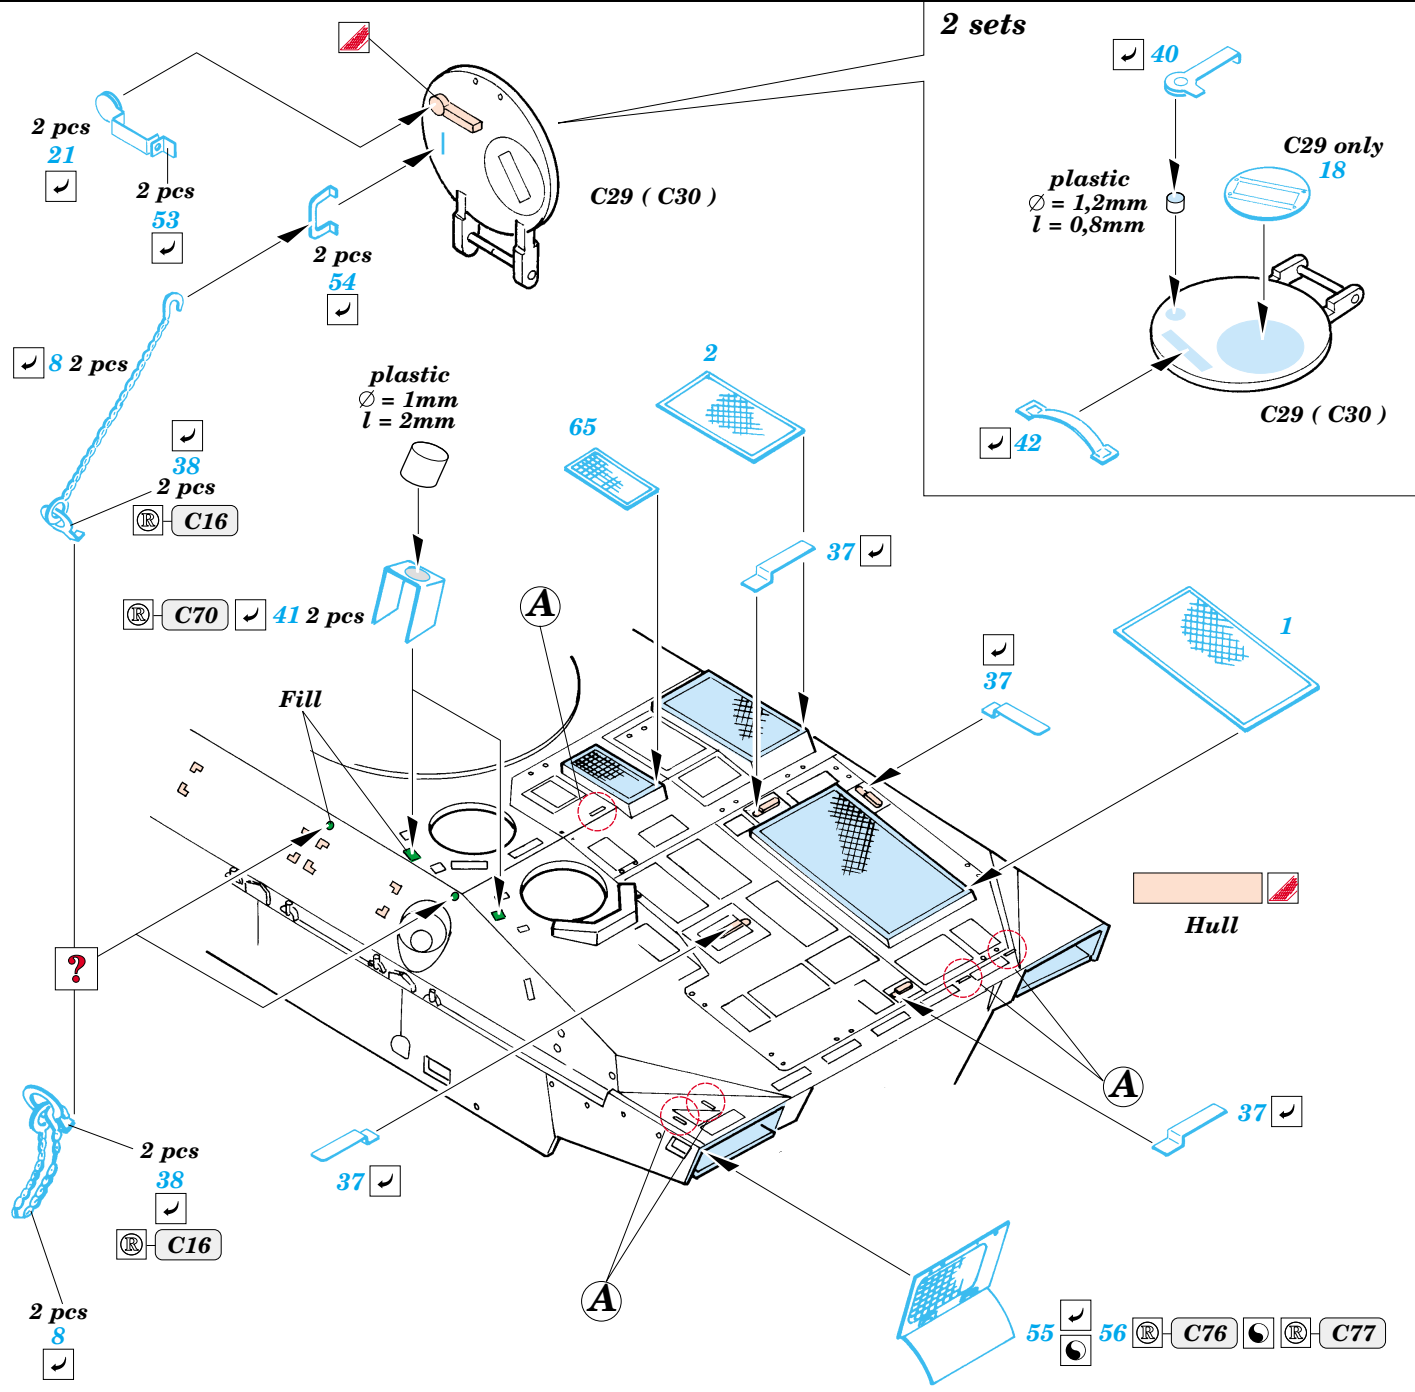

Type 89 IFV JGSDF

eduard

35 774

1/35 scale detail set for Trumpeter kit No.00352 • sada detailů pro model 1/35 Trumpeter 00352

- APPLY EXPRESS MASK AND PAINT BEFORE GLUING
POUŽÍT EXPRESS MASK NABARVIT PŘED SLEPENÍM
- SYMMETRICAL ASSEMBLY
SYMETRICKÁ MONTÁŽ
- REMOVE
ODSTRANIT
- GRIND
OBROUSIT
- DRILL HOLE
VRTÁT OTVOR
- BEND
OHNOUT
- OPTION
VOLBA
- REPLACE
NAHRADIT

ORIGINAL KIT PARTS
PŮVODNÍ DÍLY STAVEBNICE

PHOTO-ETCHED PARTS
LEPTANÉ DÍLY

PARTS TO BE REMOVED
DÍLY K ODSTRANĚNÍ

FILL
TMELIT

References : Tank Magazine 1991 Vol.14 No.8
Panzer 1,8/1997, 7/1995