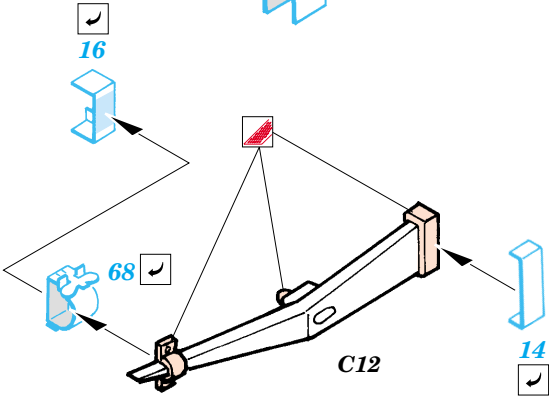

Type 89 IFV JGSDF

eduard

35 774

1/35 scale detail set for Trumpeter kit No.00352 • sada detailů pro model 1/35 Trumpeter 00352

- APPLY EXPRESS MASK AND PAINT BEFORE GLUING
POUŽÍT EXPRESS MASK NABARVIT PŘED SLEPENÍM
- SYMMETRICAL ASSEMBLY
SYMETRICKÁ MONTÁŽ
- REMOVE
ODSTRANIT
- GRIND
OBROUSIT
- DRILL HOLE
VRTÁT OTVOR
- BEND
OHNOUT
- OPTION
VOLBA
- REPLACE
NAHRADIT

ORIGINAL KIT PARTS
PŮVODNÍ DÍLY STAVEBNICE

PHOTO-ETCHED PARTS
LEPTANÉ DÍLY

PARTS TO BE REMOVED
DÍLY K ODSTRANĚNÍ

FILL
TMELIT

References : Tank Magazine 1991 Vol.14 No.8
Panzer 1,8/1997, 7/1995