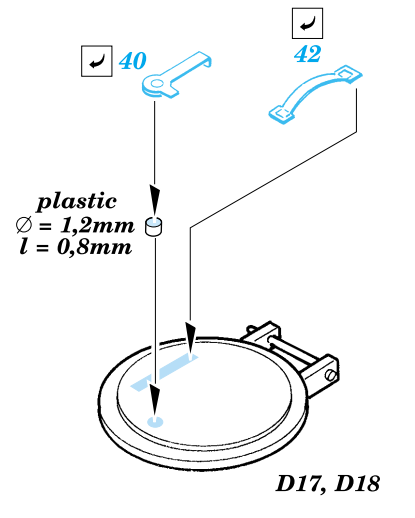

Type 89 IFV JGSDF

eduard

35 774

1/35 scale detail set for Trumpeter kit No.00352 • sada detailů pro model 1/35 Trumpeter 00352

- APPLY EXPRESS MASK AND PAINT BEFORE GLUING
POUŽÍT EXPRESS MASK NABARVIT PŘED SLEPENÍM
- SYMMETRICAL ASSEMBLY
SYMETRICKÁ MONTÁŽ
- REMOVE
ODSTRANIT
- GRIND
OBROUSIT
- DRILL HOLE
VRTÁT OTVOR
- BEND
OHNOUT
- OPTION
VOLBA
- REPLACE
NAHRADIT

ORIGINAL KIT PARTS
PŮVODNÍ DÍLY STAVEBNICE

PHOTO-ETCHED PARTS
LEPTANÉ DÍLY

PARTS TO BE REMOVED
DÍLY K ODSTRANĚNÍ

FILL
TMELIT

References : Tank Magazine 1991 Vol.14 No.8
Panzer 1,8/1997, 7/1995