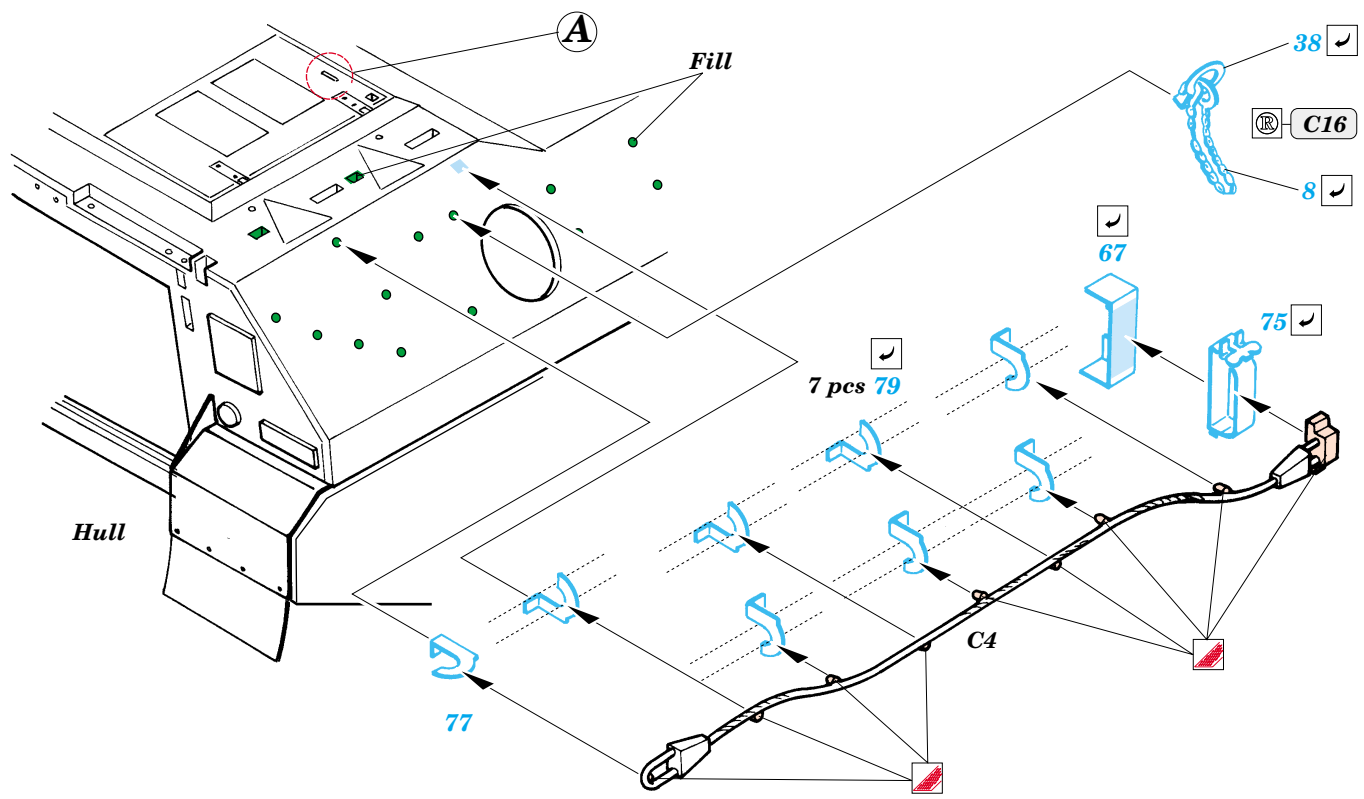

Type 89 IFV JGSDF

eduard

35 774

1/35 scale detail set for Trumpeter kit No.00352 • sada detailů pro model 1/35 Trumpeter 00352

- APPLY EXPRESS MASK AND PAINT BEFORE GLUING
POUŽÍT EXPRESS MASK NABARVIT PŘED SLEPENÍM
- SYMMETRICAL ASSEMBLY
SYMETRICKÁ MONTÁŽ
- REMOVE
ODSTRANIT
- GRIND
OBROUSIT
- DRILL HOLE
VRTÁT OTVOR
- BEND
OHNOUT
- OPTION
VOLBA
- REPLACE
NAHRADIT

ORIGINAL KIT PARTS
PŮVODNÍ DÍLY STAVEBNICE

PHOTO-ETCHED PARTS
LEPTANÉ DÍLY

PARTS TO BE REMOVED
DÍLY K ODSTRANĚNÍ

FILL
TMELIT

References : Tank Magazine 1991 Vol.14 No.8
Panzer 1,8/1997, 7/1995