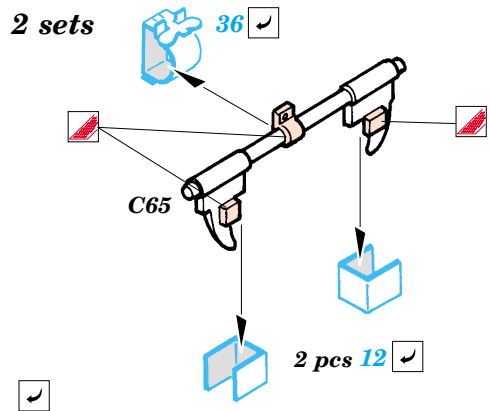

Type 89 IFV JGSDF

eduard

35 774

1/35 scale detail set for Trumpeter kit No.00352 • sada detailů pro model 1/35 Trumpeter 00352

- APPLY EXPRESS MASK AND PAINT BEFORE GLUING
POUŽÍT EXPRESS MASK NABARVIT PŘED SLEPENÍM
- SYMMETRICAL ASSEMBLY
SYMETRICKÁ MONTÁŽ
- REMOVE
ODSTRANIT
- GRIND
OBROUSIT
- DRILL HOLE
VRTÁT OTVOR
- BEND
OHNOUT
- OPTION
VOLBA
- REPLACE
NAHRADIT

ORIGINAL KIT PARTS
PŮVODNÍ DÍLY STAVEBNICE

PHOTO-ETCHED PARTS
LEPTANÉ DÍLY

PARTS TO BE REMOVED
DÍLY K ODSTRANĚNÍ

FILL
TMELIT

References : Tank Magazine 1991 Vol.14 No.8
Panzer 1,8/1997, 7/1995