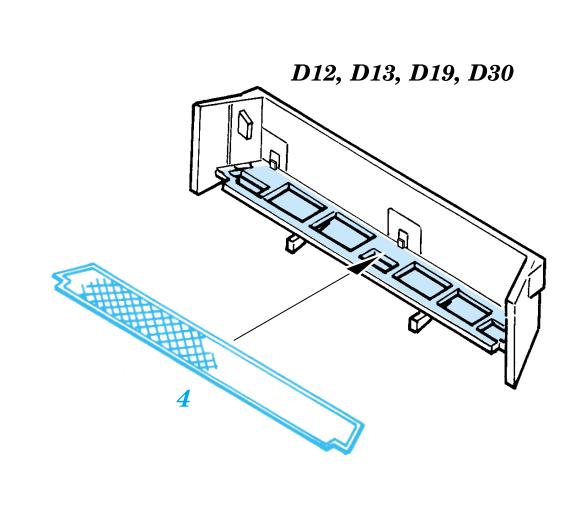

Type 89 IFV JGSDF

eduard

35 774

1/35 scale detail set for Trumpeter kit No.00352 • sada detailů pro model 1/35 Trumpeter 00352

- APPLY EXPRESS MASK AND PAINT BEFORE GLUING
POUŽÍT EXPRESS MASK NABARVIT PŘED SLEPENÍM
- SYMMETRICAL ASSEMBLY
SYMETRICKÁ MONTÁŽ
- REMOVE
ODSTRANIT
- GRIND
OBROUSIT
- DRILL HOLE
VRTÁT OTVOR
- BEND
OHNOUT
- OPTION
VOLBA
- REPLACE
NAHRADIT

ORIGINAL KIT PARTS
PŮVODNÍ DÍLY STAVEBNICE

PHOTO-ETCHED PARTS
LEPTANÉ DÍLY

PARTS TO BE REMOVED
DÍLY K ODSTRANĚNÍ

FILL
TMELIT

References : Tank Magazine 1991 Vol.14 No.8
Panzer 1,8/1997, 7/1995