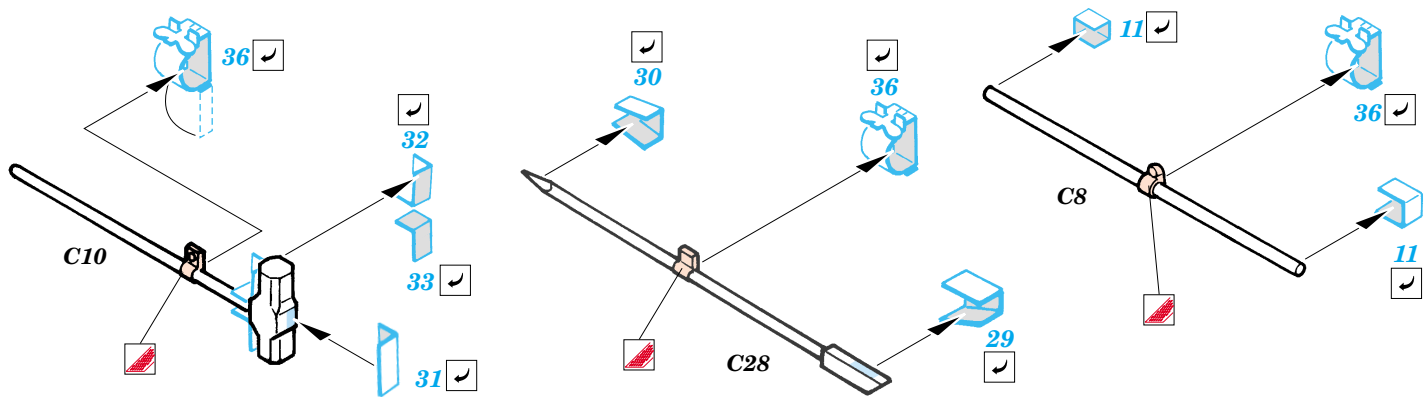

Type 89 IFV JGSDF

eduard

35 774

1/35 scale detail set for Trumpeter kit No.00352 • sada detailů pro model 1/35 Trumpeter 00352

- APPLY EXPRESS MASK AND PAINT BEFORE GLUING
POUŽÍT EXPRESS MASK NABARVIT PŘED SLEPENÍM
- SYMMETRICAL ASSEMBLY
SYMETRICKÁ MONTÁŽ
- REMOVE
ODSTRANIT
- GRIND
OBROUSIT
- DRILL HOLE
VRTÁT OTVOR
- BEND
OHNOUT
- OPTION
VOLBA
- REPLACE
NAHRADIT

ORIGINAL KIT PARTS
PŮVODNÍ DÍLY STAVEBNICE

PHOTO-ETCHED PARTS
LEPTANÉ DÍLY

PARTS TO BE REMOVED
DÍLY K ODSTRANĚNÍ

FILL
TMELIT

References : Tank Magazine 1991 Vol.14 No.8
Panzer 1,8/1997, 7/1995