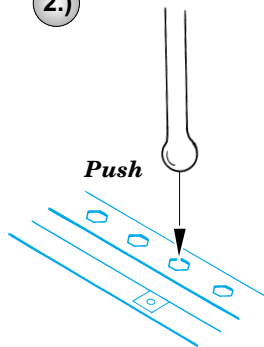

Sd.Kfz.251/9 Ausf.D

eduard

35 770

1/35 scale detail set for AFV kit 35068 • sada detailů pro model 1/35 AFV 35068

- APPLY EXPRESS MASK AND PAINT BEFORE GLUING
POUŽIT EXPRESS MASK NABARVIT PŘED SLEPENÍM
- SYMMETRICAL ASSEMBLY
SYMETRICKÁ MONTÁŽ
- REMOVE
ODSTRANIT
- GRIND
OBROUSIT
- DRILL HOLE
VRTAT OTVOR
- BEND
OHNOUT
- OPTION
VOLBA
- REPLACE
NAHRADIT

ORIGINAL KIT PARTS
PŮVODNÍ DÍLY STAVEBNICE

PHOTO-ETCHED PARTS
LEPTANÉ DÍLY

PARTS TO BE REMOVED
DÍLY K ODSTRANĚNÍ

FILL
TMELIT

1.)

Plastic

2.)

Push