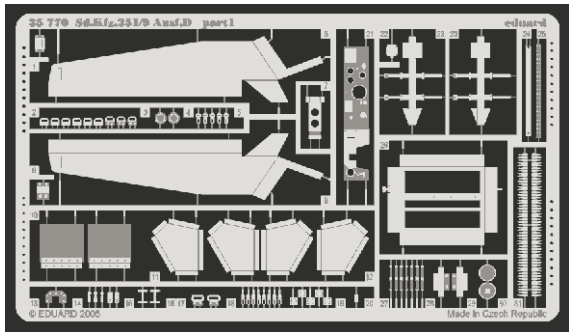

Sd.Kfz.251/9 Ausf.D

eduard

35 770

1/35 scale detail set for AFV kit 35068 • sada detailů pro model 1/35 AFV 35068

- APPLY EXPRESS MASK AND PAINT BEFORE GLUING
POUŽIT EXPRESS MASK NABARVIT PŘED SLEPENÍM
- SYMMETRICAL ASSEMBLY
SYMETRICKÁ MONTÁŽ
- REMOVE
ODSTRANIT
- GRIND
OBROUSIT
- DRILL HOLE
VRTAT OTVOR
- BEND
OHNOUT
- OPTION
VOLBA
- REPLACE
NAHRADIT

ORIGINAL KIT PARTS
PŮVODNÍ DÍLY STAVEBNICE

PHOTO-ETCHED PARTS
LEPTANÉ DÍLY

PARTS TO BE REMOVED
DÍLY K ODSTRANĚNÍ

FILL
TMELIT

1.)

Plastic

2.)

Push