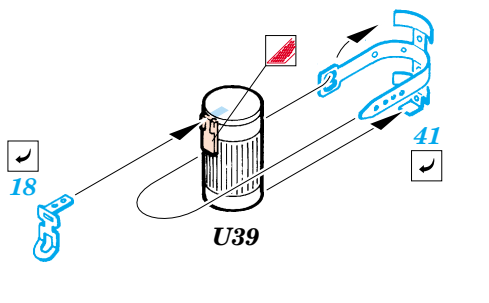

ORIGINAL KIT PARTS
PŮVODNÍ DÍLY STAVEBNICE

PHOTO-ETCHED PARTS
LEPTANÉ DÍLY

PARTS TO BE REMOVED
DÍLY K ODSTRANĚNÍ

FILL
TMELIT

1.)

Plastic

2.)

Push

3.)

Cut

4.)

REFERENCES:

- Ground Power Special Issue, February 2002 - SdKfz251
- Aquadron Signal Publ. #2021 - SdKfz 251
- Ground Power #1/ 1999
- Kit Militär-Modell Journal #6/ 2002

A13, U44

43

22