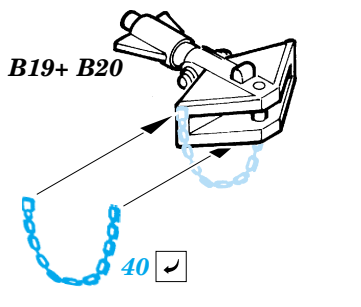

ORIGINAL KIT PARTS
PŮVODNÍ DÍLY STAVEBNICE

PHOTO-ETCHED PARTS
LEPTANÉ DÍLY

PARTS TO BE REMOVED
DÍLY K ODSTRANĚNÍ

FILL
TMELIT

1.)

Plastic

2.)

Push

3.)

Cut

4.)

REFERENCES:

- Ground Power Special Issue, February 2002 - SdKfz251
- Aquadron Signal Publ. #2021 - SdKfz 251
- Ground Power #1/ 1999
- Kit Militär-Modell Journal #6/ 2002

A13, U44

43

22