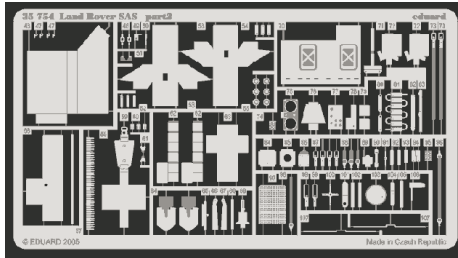

# Land Rover SAS

eduard

1/35 scale detail set for TAMIYA 35076 kit • sada detailů pro model TAMIYA 35076 1/35

**35 754**

- ★ APPLY EXPRESS MASK AND PAINT BEFORE GLUING  
POUŽIT EXPRESS MASK NABARVIT PŘED SLEPENÍM
- ◐ SYMMETRICAL ASSEMBLY  
SYMETRICKÁ MONTÁŽ
- ◑ REMOVE  
ODSTRANIT
- ◒ GRIND  
OBROUSIT
- ◓ DRILL HOLE  
VRTAT OTVOR
- ↷ BEND  
OHNOUT
- ⊕ OPTION  
VOLBA
- Ⓜ REPLACE  
NAHRADIT

film

■ ORIGINAL KIT PARTS  
PŮVODNÍ DÍLY STAVEBNICE

■ PHOTO-ETCHED PARTS  
LEPTANÉ DÍLY

■ PARTS TO BE REMOVED  
DÍLY K ODSTRANĚNÍ

■ FILL  
TMELIT