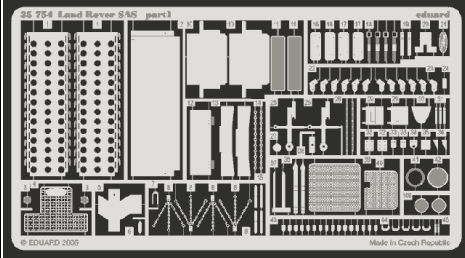

# Land Rover SAS

eduard

1/35 scale detail set for TAMIYA 35076 kit • sada detailů pro model TAMIYA 35076 1/35

**35 754**

- ★ APPLY EXPRESS MASK AND PAINT BEFORE GLUING  
POUŽIT EXPRESS MASK NABARVIT PŘED SLEPENÍM
- ◐ SYMMETRICAL ASSEMBLY  
SYMETRICKÁ MONTÁŽ
- ◑ REMOVE  
ODSTRANIT
- ◒ GRIND  
OBROUSIT
- ◓ DRILL HOLE  
VRTAT OTVOR
- ↷ BEND  
OHNOUT
- ⊕ OPTION  
VOLBA
- Ⓜ REPLACE  
NAHRADIT

film

■ ORIGINAL KIT PARTS  
PŮVODNÍ DÍLY STAVEBNICE

■ PHOTO-ETCHED PARTS  
LEPTANÉ DÍLY

■ PARTS TO BE REMOVED  
DÍLY K ODSTRANĚNÍ

■ FILL  
TMELIT