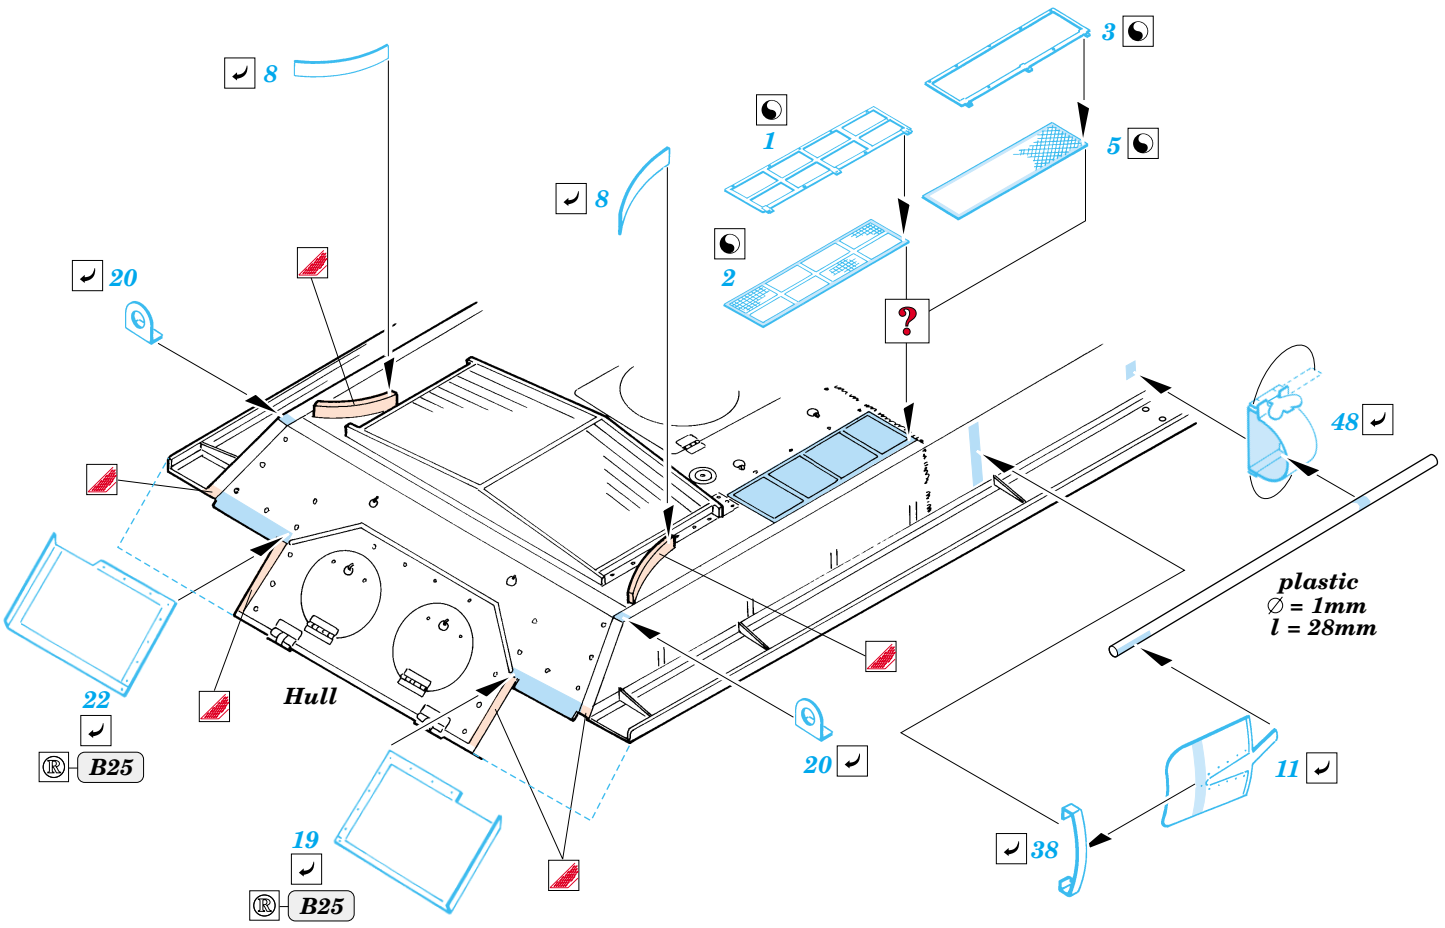

# IS-2

eduard

35 748

1/35 scale detail set for Zvezda kit No.3524 • sada detailů pro model 1/35 Zvezda No.3524

- APPLY EXPRESS MASK AND PAINT BEFORE GLUING  
POUŽIT EXPRESS MASK NABARVIT PŘED SLEPENÍM
- SYMMETRICAL ASSEMBLY  
SYMETRICKÁ MONTÁŽ
- REMOVE  
ODSTRANIT
- GRIND  
OBROUSIT
- DRILL HOLE  
VRTAT OTVOR
- BEND  
OHNOUT
- OPTION  
VOLBA
- REPLACE  
NAHRADIT

ORIGINAL KIT PARTS  
PŮVODNÍ DÍLY STAVEBNICE

PHOTO-ETCHED PARTS  
LEPTANÉ DÍLY

PARTS TO BE REMOVED  
DÍLY K ODSTRANĚNÍ

FILL  
TMELIT

References: - Tankmaster Special - IS Tanks  
 - Concord Publ. No.7012-Stalins heavy tanks 1941-1945  
 - Panzer 9/2001  
 - www.tankmaster.com