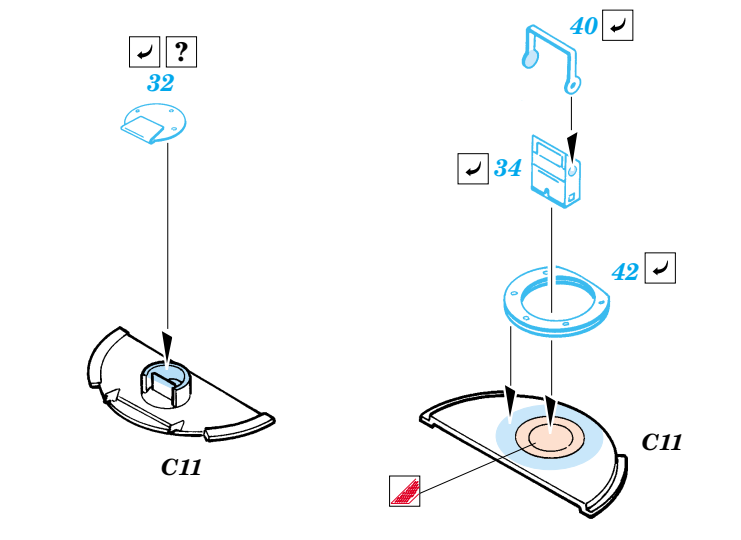

# IS-2

eduard

35 748

1/35 scale detail set for Zvezda kit No.3524 • sada detailů pro model 1/35 Zvezda No.3524

- APPLY EXPRESS MASK AND PAINT BEFORE GLUING  
POUŽIT EXPRESS MASK NABARVIT PŘED SLEPENÍM
- SYMMETRICAL ASSEMBLY  
SYMETRICKÁ MONTÁŽ
- REMOVE  
ODSTRANIT
- GRIND  
OBROUSIT
- DRILL HOLE  
VRTAT OTVOR
- BEND  
OHNOUT
- OPTION  
VOLBA
- REPLACE  
NAHRADIT

ORIGINAL KIT PARTS  
PŮVODNÍ DÍLY STAVEBNICE

PHOTO-ETCHED PARTS  
LEPTANÉ DÍLY

PARTS TO BE REMOVED  
DÍLY K ODSTRANĚNÍ

FILL  
TMELIT

References: - Tankmaster Special - IS Tanks  
 - Concord Publ. No.7012-Stalins heavy tanks 1941-1945  
 - Panzer 9/2001  
 - www.tankmaster.com