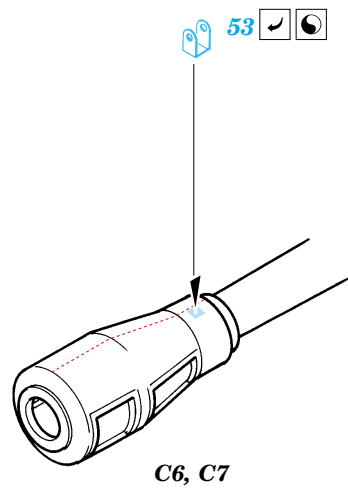

References: - Tankmaster Special - IS Tanks
- Concord Publ. No.7012-Stalins heavy tanks 1941-1945
- Panzer 9/2001
- www.tankmaster.com