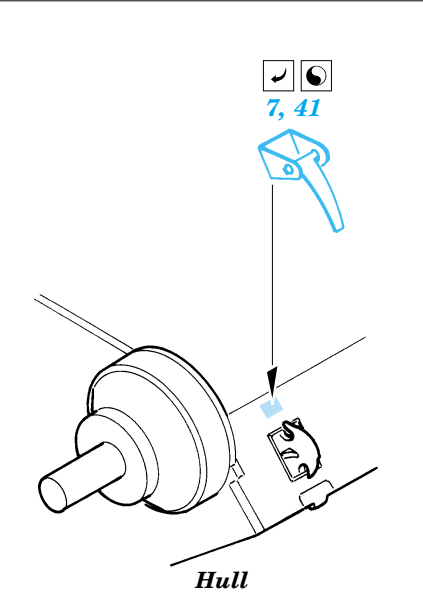

# IS-2

eduard

35 748

1/35 scale detail set for Zvezda kit No.3524 • sada detailů pro model 1/35 Zvezda No.3524

- APPLY EXPRESS MASK AND PAINT BEFORE GLUING  
POUŽIT EXPRESS MASK NABARVIT PŘED SLEPENÍM
- SYMMETRICAL ASSEMBLY  
SYMETRICKÁ MONTÁŽ
- REMOVE  
ODSTRANIT
- GRIND  
OBROUSIT
- DRILL HOLE  
VRTAT OTVOR
- BEND  
OHNOUT
- OPTION  
VOLBA
- REPLACE  
NAHRADIT

ORIGINAL KIT PARTS  
PŮVODNÍ DÍLY STAVEBNICE

PHOTO-ETCHED PARTS  
LEPTANÉ DÍLY

PARTS TO BE REMOVED  
DÍLY K ODSTRANĚNÍ

FILL  
TMELIT

References: - Tankmaster Special - IS Tanks  
 - Concord Publ. No.7012-Stalins heavy tanks 1941-1945  
 - Panzer 9/2001  
 - www.tankmaster.com