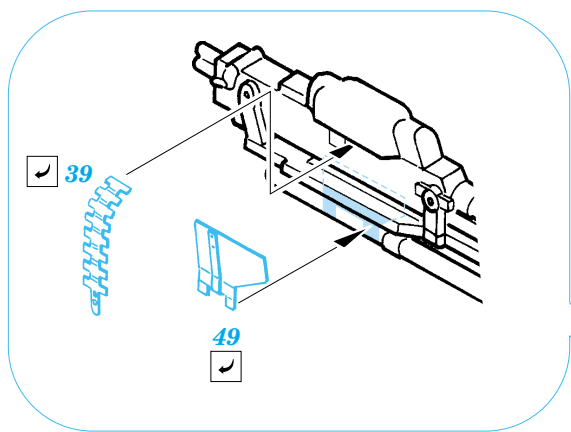

# IS-2

eduard

35 748

1/35 scale detail set for Zvezda kit No.3524 • sada detailů pro model 1/35 Zvezda No.3524

- APPLY EXPRESS MASK AND PAINT BEFORE GLUING  
POUŽIT EXPRESS MASK NABARVIT PŘED SLEPENÍM
- SYMMETRICAL ASSEMBLY  
SYMETRICKÁ MONTÁŽ
- REMOVE  
ODSTRANIT
- GRIND  
OBROUSIT
- DRILL HOLE  
VRTAT OTVOR
- BEND  
OHNOUT
- OPTION  
VOLBA
- REPLACE  
NAHRADIT

ORIGINAL KIT PARTS  
PŮVODNÍ DÍLY STAVEBNICE

PHOTO-ETCHED PARTS  
LEPTANÉ DÍLY

PARTS TO BE REMOVED  
DÍLY K ODSTRANĚNÍ

FILL  
TMELIT

References: - Tankmaster Special - IS Tanks  
 - Concord Publ. No.7012-Stalins heavy tanks 1941-1945  
 - Panzer 9/2001  
 - www.tankmaster.com