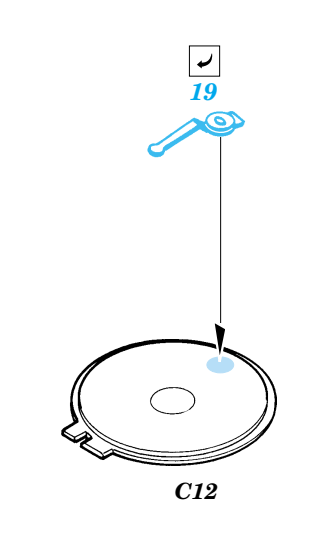

# IS-2

eduard

35 748

1/35 scale detail set for Zvezda kit No.3524 • sada detailů pro model 1/35 Zvezda No.3524

- APPLY EXPRESS MASK AND PAINT BEFORE GLUING  
POUŽIT EXPRESS MASK NABARVIT PŘED SLEPENÍM
- SYMMETRICAL ASSEMBLY  
SYMETRICKÁ MONTÁŽ
- REMOVE  
ODSTRANIT
- GRIND  
OBROUSIT
- DRILL HOLE  
VRTAT OTVOR
- BEND  
OHNOUT
- OPTION  
VOLBA
- REPLACE  
NAHRADIT

ORIGINAL KIT PARTS  
PŮVODNÍ DÍLY STAVEBNICE

PHOTO-ETCHED PARTS  
LEPTANÉ DÍLY

PARTS TO BE REMOVED  
DÍLY K ODSTRANĚNÍ

FILL  
TMELIT

References: - Tankmaster Special - IS Tanks  
 - Concord Publ. No.7012-Stalins heavy tanks 1941-1945  
 - Panzer 9/2001  
 - www.tankmaster.com