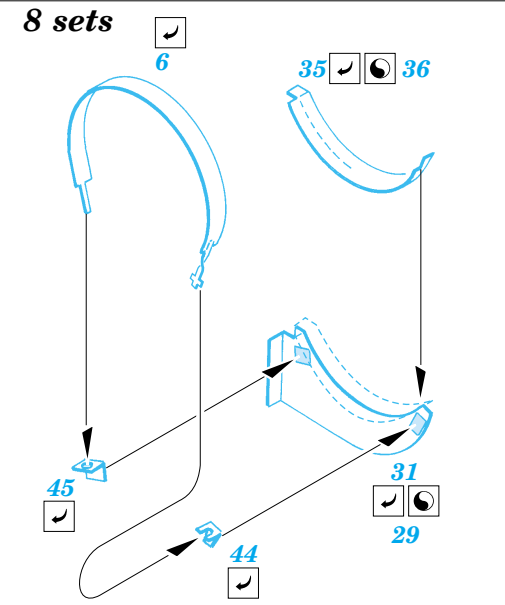

# IS-2

eduard

35 748

1/35 scale detail set for Zvezda kit No.3524 • sada detailů pro model 1/35 Zvezda No.3524

- APPLY EXPRESS MASK AND PAINT BEFORE GLUING  
POUŽIT EXPRESS MASK NABARVIT PŘED SLEPENÍM
- SYMMETRICAL ASSEMBLY  
SYMETRICKÁ MONTÁŽ
- REMOVE  
ODSTRANIT
- GRIND  
OBROUSIT
- DRILL HOLE  
VRTAT OTVOR
- BEND  
OHNOUT
- OPTION  
VOLBA
- REPLACE  
NAHRADIT

ORIGINAL KIT PARTS  
PŮVODNÍ DÍLY STAVEBNICE

PHOTO-ETCHED PARTS  
LEPTANÉ DÍLY

PARTS TO BE REMOVED  
DÍLY K ODSTRANĚNÍ

FILL  
TMELIT

References: - Tankmaster Special - IS Tanks  
 - Concord Publ. No.7012-Stalins heavy tanks 1941-1945  
 - Panzer 9/2001  
 - www.tankmaster.com