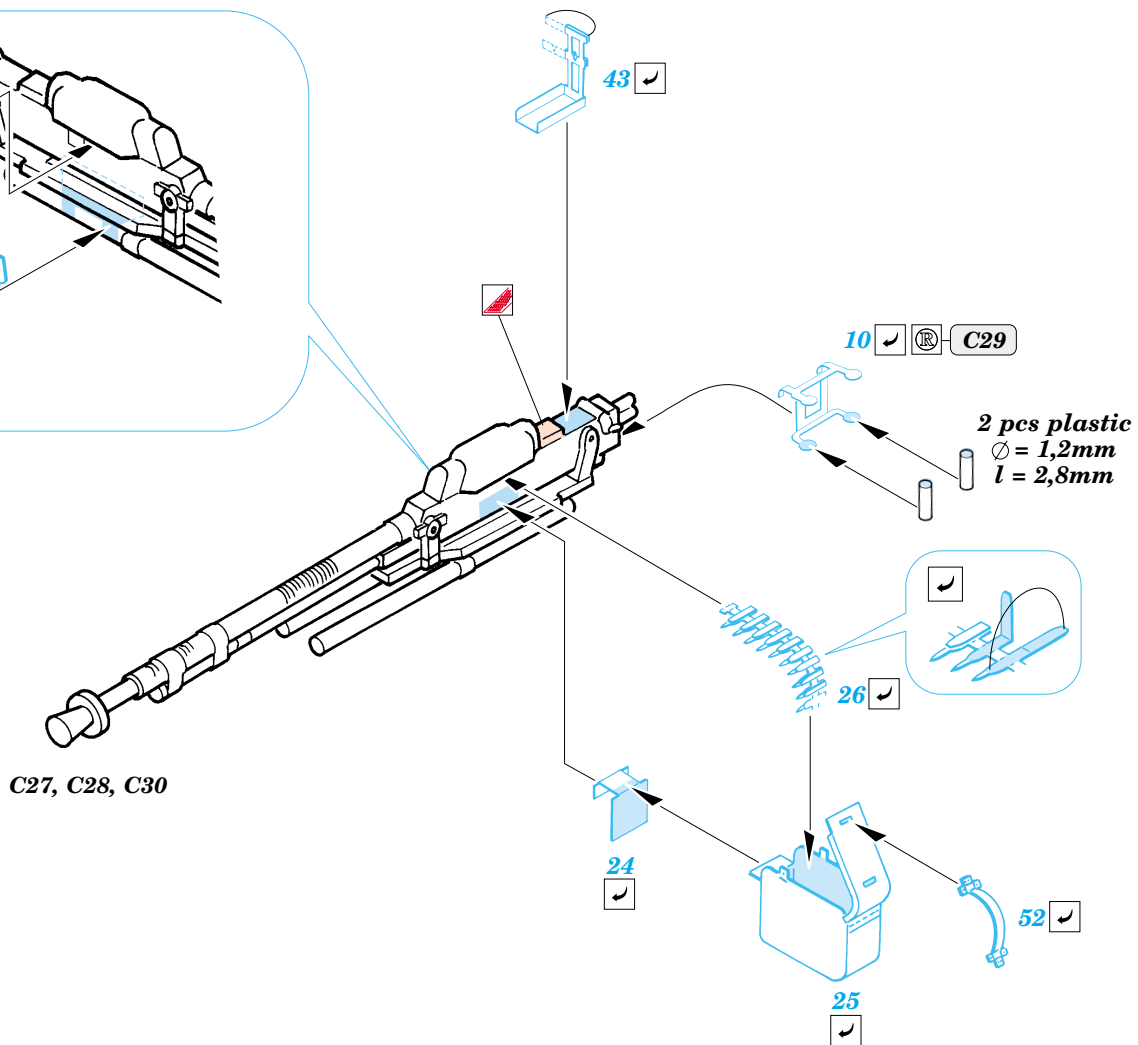

# IS-2

eduard

35 748

1/35 scale detail set for Zvezda kit No.3524 • sada detailů pro model 1/35 Zvezda No.3524

- APPLY EXPRESS MASK AND PAINT BEFORE GLUING  
POUŽIT EXPRESS MASK NABARVIT PŘED SLEPENÍM
- SYMMETRICAL ASSEMBLY  
SYMETRICKÁ MONTÁŽ
- REMOVE  
ODSTRANIT
- GRIND  
OBROUSIT
- DRILL HOLE  
VRTAT OTVOR
- BEND  
OHNOUT
- OPTION  
VOLBA
- REPLACE  
NAHRADIT

ORIGINAL KIT PARTS  
PŮVODNÍ DÍLY STAVEBNICE

PHOTO-ETCHED PARTS  
LEPTANÉ DÍLY

PARTS TO BE REMOVED  
DÍLY K ODSTRANĚNÍ

FILL  
TMELIT

References: - Tankmaster Special - IS Tanks  
 - Concord Publ. No.7012-Stalins heavy tanks 1941-1945  
 - Panzer 9/2001  
 - www.tankmaster.com