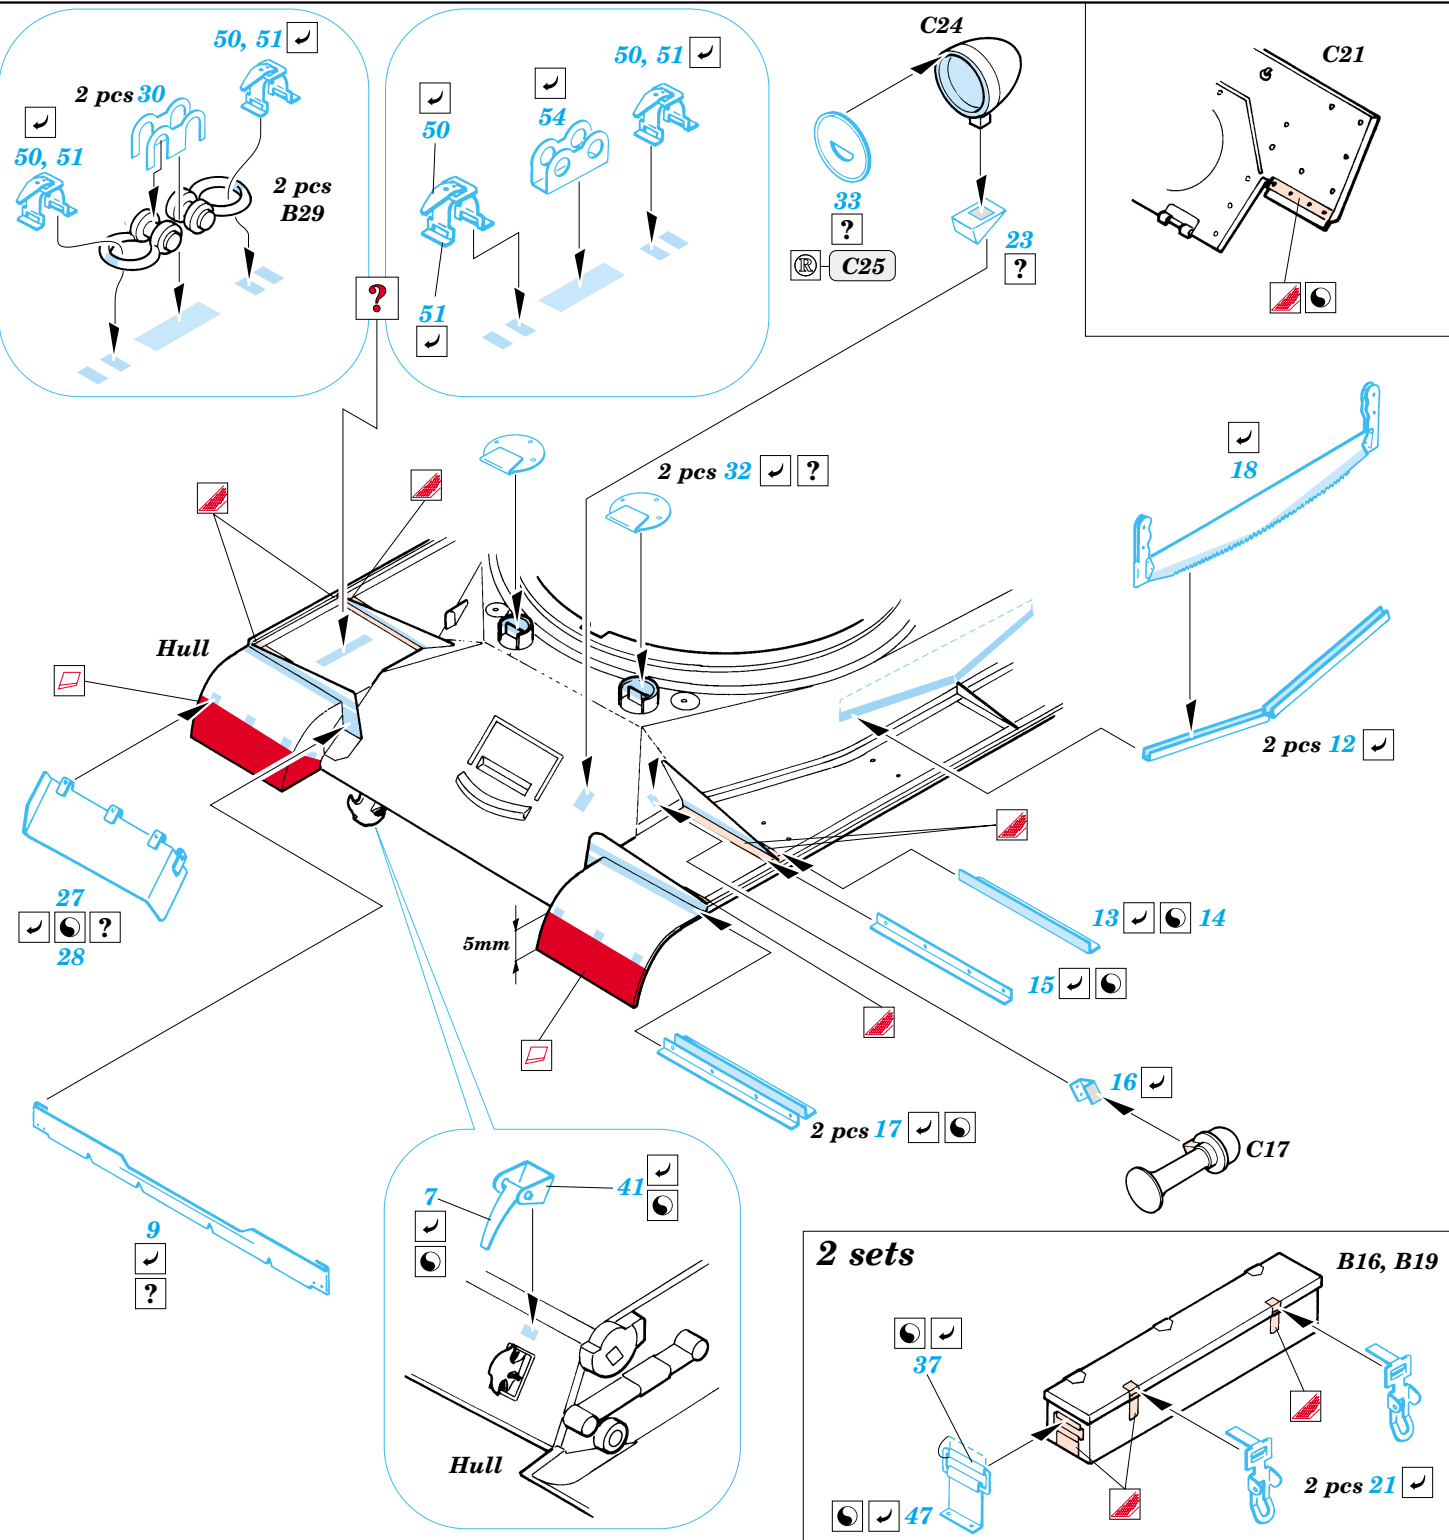

# IS-2

eduard

35 748

1/35 scale detail set for Zvezda kit No.3524 • sada detailů pro model 1/35 Zvezda No.3524

- APPLY EXPRESS MASK AND PAINT BEFORE GLUING  
POUŽIT EXPRESS MASK NABARVIT PŘED SLEPENÍM
- SYMMETRICAL ASSEMBLY  
SYMETRICKÁ MONTÁŽ
- REMOVE  
ODSTRANIT
- GRIND  
OBROUSIT
- DRILL HOLE  
VRTAT OTVOR
- BEND  
OHNOUT
- OPTION  
VOLBA
- REPLACE  
NAHRADIT

ORIGINAL KIT PARTS  
PŮVODNÍ DÍLY STAVEBNICE

PHOTO-ETCHED PARTS  
LEPTANÉ DÍLY

PARTS TO BE REMOVED  
DÍLY K ODSTRANĚNÍ

FILL  
TMELIT

References: - Tankmaster Special - IS Tanks  
 - Concord Publ. No.7012-Stalins heavy tanks 1941-1945  
 - Panzer 9/2001  
 - www.tankmaster.com