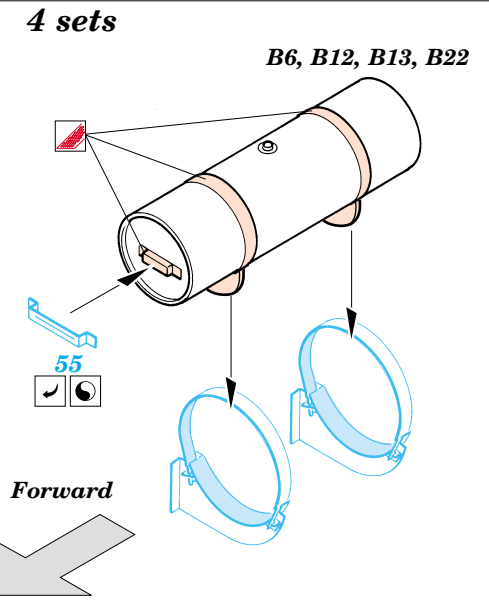

# IS-2

eduard

35 748

1/35 scale detail set for Zvezda kit No.3524 • sada detailů pro model 1/35 Zvezda No.3524

- APPLY EXPRESS MASK AND PAINT BEFORE GLUING  
POUŽIT EXPRESS MASK NABARVIT PŘED SLEPENÍM
- SYMMETRICAL ASSEMBLY  
SYMETRICKÁ MONTÁŽ
- REMOVE  
ODSTRANIT
- GRIND  
OBROUSIT
- DRILL HOLE  
VRTAT OTVOR
- BEND  
OHNOUT
- OPTION  
VOLBA
- REPLACE  
NAHRADIT

ORIGINAL KIT PARTS  
PŮVODNÍ DÍLY STAVEBNICE

PHOTO-ETCHED PARTS  
LEPTANÉ DÍLY

PARTS TO BE REMOVED  
DÍLY K ODSTRANĚNÍ

FILL  
TMELIT

References: - Tankmaster Special - IS Tanks  
 - Concord Publ. No.7012-Stalins heavy tanks 1941-1945  
 - Panzer 9/2001  
 - www.tankmaster.com