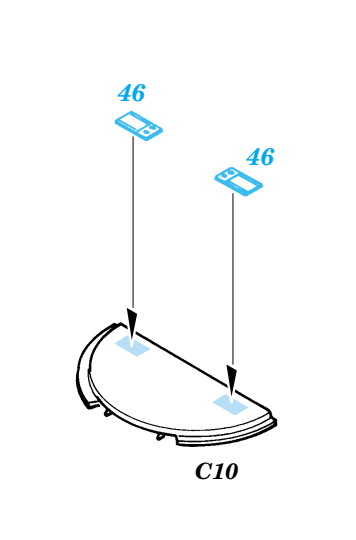

# IS-2

eduard

35 748

1/35 scale detail set for Zvezda kit No.3524 • sada detailů pro model 1/35 Zvezda No.3524

- APPLY EXPRESS MASK AND PAINT BEFORE GLUING  
POUŽIT EXPRESS MASK NABARVIT PŘED SLEPENÍM
- SYMMETRICAL ASSEMBLY  
SYMETRICKÁ MONTÁŽ
- REMOVE  
ODSTRANIT
- GRIND  
OBROUSIT
- DRILL HOLE  
VRTAT OTVOR
- BEND  
OHNOUT
- OPTION  
VOLBA
- REPLACE  
NAHRADIT

ORIGINAL KIT PARTS  
PŮVODNÍ DÍLY STAVEBNICE

PHOTO-ETCHED PARTS  
LEPTANÉ DÍLY

PARTS TO BE REMOVED  
DÍLY K ODSTRANĚNÍ

FILL  
TMELIT

References: - Tankmaster Special - IS Tanks  
 - Concord Publ. No.7012-Stalins heavy tanks 1941-1945  
 - Panzer 9/2001  
 - www.tankmaster.com