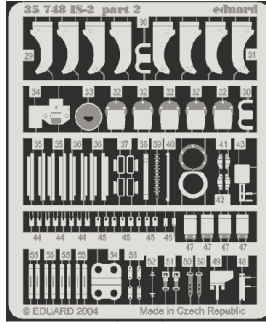

# IS-2

eduard

35 748

1/35 scale detail set for Zvezda kit No.3524 • sada detailů pro model 1/35 Zvezda No.3524

- APPLY EXPRESS MASK AND PAINT BEFORE GLUING  
POUŽIT EXPRESS MASK NABARVIT PŘED SLEPENÍM
- SYMMETRICAL ASSEMBLY  
SYMETRICKÁ MONTÁŽ
- REMOVE  
ODSTRANIT
- GRIND  
OBROUSIT
- DRILL HOLE  
VRTAT OTVOR
- BEND  
OHNOUT
- OPTION  
VOLBA
- REPLACE  
NAHRADIT

ORIGINAL KIT PARTS  
PŮVODNÍ DÍLY STAVEBNICE

PHOTO-ETCHED PARTS  
LEPTANÉ DÍLY

PARTS TO BE REMOVED  
DÍLY K ODSTRANĚNÍ

FILL  
TMELIT

References: - Tankmaster Special - IS Tanks  
 - Concord Publ. No.7012-Stalins heavy tanks 1941-1945  
 - Panzer 9/2001  
 - www.tankmaster.com