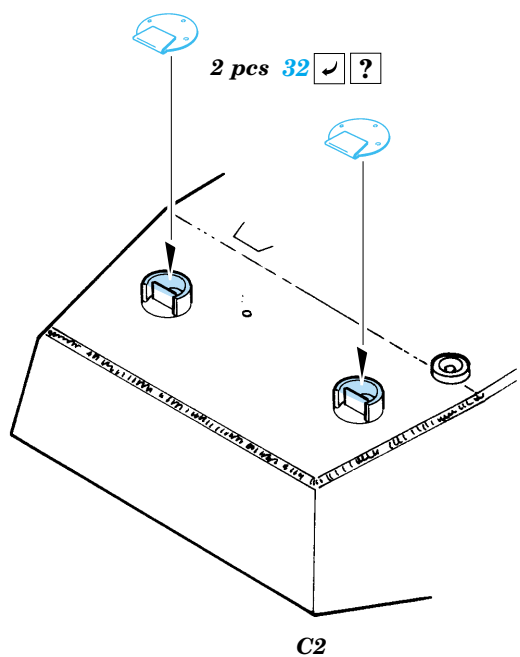

# IS-2

eduard

35 748

1/35 scale detail set for Zvezda kit No.3524 • sada detailů pro model 1/35 Zvezda No.3524

- APPLY EXPRESS MASK AND PAINT BEFORE GLUING  
POUŽIT EXPRESS MASK NABARVIT PŘED SLEPENÍM
- SYMMETRICAL ASSEMBLY  
SYMETRICKÁ MONTÁŽ
- REMOVE  
ODSTRANIT
- GRIND  
OBROUSIT
- DRILL HOLE  
VRTAT OTVOR
- BEND  
OHNOUT
- OPTION  
VOLBA
- REPLACE  
NAHRADIT

ORIGINAL KIT PARTS  
PŮVODNÍ DÍLY STAVEBNICE

PHOTO-ETCHED PARTS  
LEPTANÉ DÍLY

PARTS TO BE REMOVED  
DÍLY K ODSTRANĚNÍ

FILL  
TMELIT

References: - Tankmaster Special - IS Tanks  
 - Concord Publ. No.7012-Stalins heavy tanks 1941-1945  
 - Panzer 9/2001  
 - www.tankmaster.com