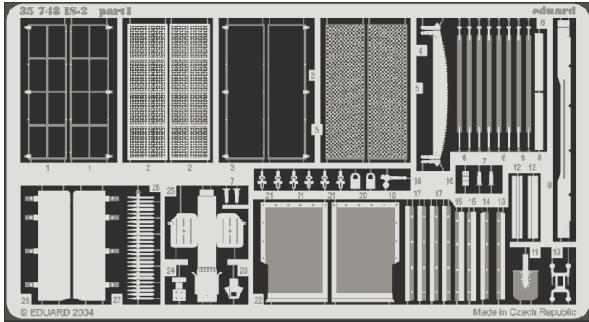

# IS-2

eduard

35 748

1/35 scale detail set for Zvezda kit No.3524 • sada detailů pro model 1/35 Zvezda No.3524

- APPLY EXPRESS MASK AND PAINT BEFORE GLUING  
POUŽIT EXPRESS MASK NABARVIT PŘED SLEPENÍM
- SYMMETRICAL ASSEMBLY  
SYMETRICKÁ MONTÁŽ
- REMOVE  
ODSTRANIT
- GRIND  
OBROUSIT
- DRILL HOLE  
VRTAT OTVOR
- BEND  
OHNOUT
- OPTION  
VOLBA
- REPLACE  
NAHRADIT

ORIGINAL KIT PARTS  
PŮVODNÍ DÍLY STAVEBNICE

PHOTO-ETCHED PARTS  
LEPTANÉ DÍLY

PARTS TO BE REMOVED  
DÍLY K ODSTRANĚNÍ

FILL  
TMELIT

References: - Tankmaster Special - IS Tanks  
 - Concord Publ. No.7012-Stalins heavy tanks 1941-1945  
 - Panzer 9/2001  
 - www.tankmaster.com