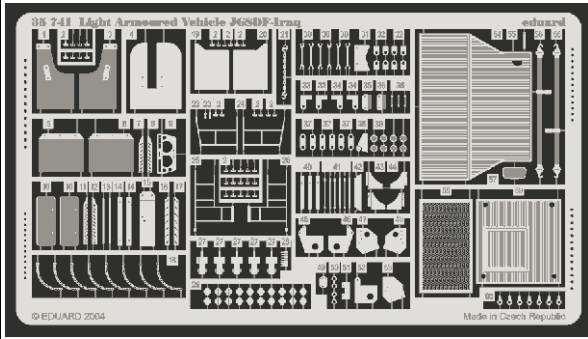

# Light Armoured Vehicle JGSDF-Iraq

eduard

35 741

1/35 scale detail set for TAMIYA kit • sada detailů pro model TAMIYA 1/35

**film**

**print**

- ★ APPLY EXPRESS MASK AND PAINT BEFORE GLUING  
POUŽIT EXPRESS MASK NABARVIT PŘED SLEPENÍM
- ☯ SYMMETRICAL ASSEMBLY  
SYMETRICKÁ MONTÁŽ
- REMOVE  
ODSTRANIT
- ▨ GRIND  
OBROUSIT
- ⊘ DRILL HOLE  
VRTAT OTVOR
- ↪ BEND  
OHNOUT
- ⊕ OPTION  
VOLBA
- Ⓜ REPLACE  
NAHRADIT

ORIGINAL KIT PARTS  
PŮVODNÍ DÍLY STAVEBNICE

PHOTO-ETCHED PARTS  
LEPTANÉ DÍLY

PARTS TO BE REMOVED  
DÍLY K ODSTRANĚNÍ

FILL  
TMELIT