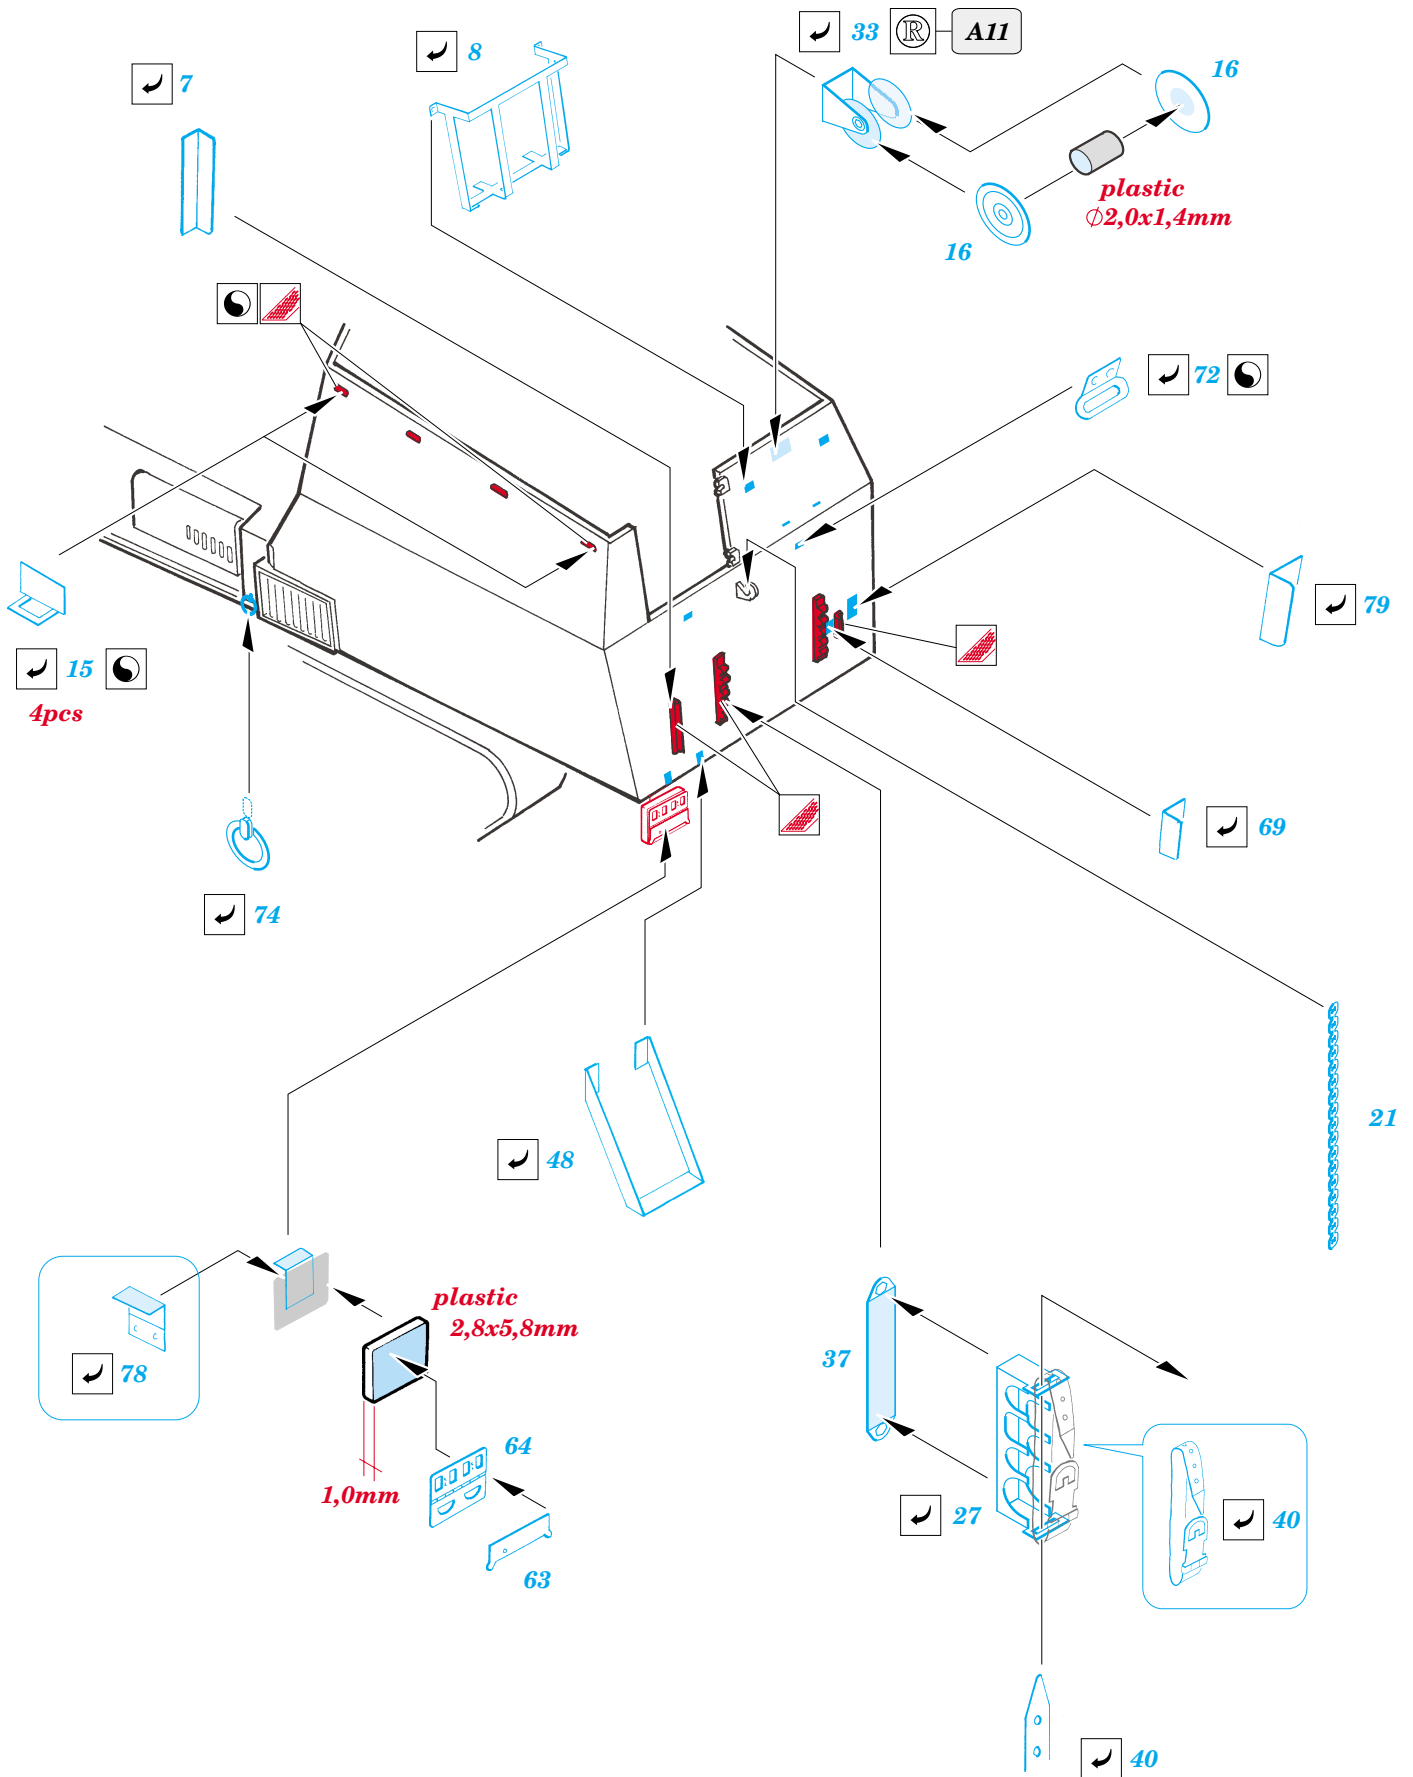

Sd.Kfz 135 with 150mm sFH13/1

eduard

35 740

1/35 scale detail set for RPM kit • sada detailů pro model 1/35 RPM

- APPLY EXPRESS MASK AND PAINT BEFORE GLUING
POUŽIT EXPRESS MASK NABARVIT PŘED SLEPENÍM
- SYMMETRICAL ASSEMBLY
SYMETRICKÁ MONTÁŽ
- REMOVE
ODSTRANIT
- GRIND
OBROUSIT
- DRILL HOLE
VRTAT OTVOR
- BEND
OHNOUT
- OPTION
VOLBA
- REPLACE
NAHRADIT

ORIGINAL KIT PARTS
PŮVODNÍ DÍLY STAVEBNICE
 PHOTO-ETCHED PARTS
LEPTANÉ DÍLY
 PARTS TO BE REMOVED
DÍLY K ODSTRANĚNÍ
 FILL
TMELIT

REFERENCES:

GROUND POWER 8/ 2002

T. L. JENTS.....ROMMELS FUNNIES

W. J. SPIELBERGER...BEUTE KRAFTFAHRZEUGE UND PANZER DER DEUTSCHEN WEHRMACHT