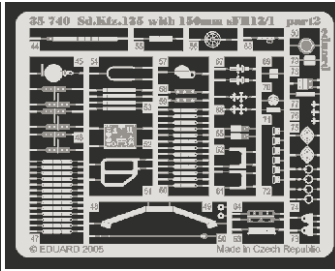

Sd.Kfz 135 with 150mm sFH13/1

eduard

35 740

1/35 scale detail set for RPM kit • sada detailů pro model 1/35 RPM

- APPLY EXPRESS MASK AND PAINT BEFORE GLUING
POUŽIT EXPRESS MASK NABARVIT PŘED SLEPENÍM
- SYMMETRICAL ASSEMBLY
SYMETRICKÁ MONTÁŽ
- REMOVE
ODSTRANIT
- GRIND
OBROUSIT
- DRILL HOLE
VRTAT OTVOR
- BEND
OHNOUT
- OPTION
VOLBA
- REPLACE
NAHRADIT

ORIGINAL KIT PARTS
PŮVODNÍ DÍLY STAVEBNICE
 PHOTO-ETCHED PARTS
LEPTANÉ DÍLY
 PARTS TO BE REMOVED
DÍLY K ODSTRANĚNÍ
 FILL
TMELIT

REFERENCES:

GROUND POWER 8/ 2002

T. L. JENTS.....ROMMELS FUNNIES

W. J. SPIELBERGER...BEUTE KRAFTFAHRZEUGE UND PANZER DER DEUTSCHEN WEHRMACHT