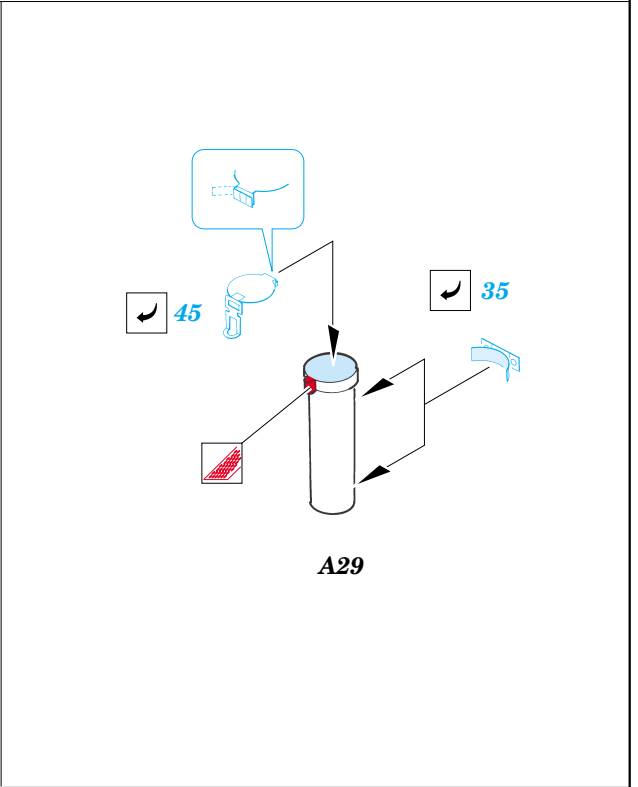

Sd.Kfz 135 with 150mm sFH13/1

eduard

35 740

1/35 scale detail set for RPM kit • sada detailů pro model 1/35 RPM

- APPLY EXPRESS MASK AND PAINT BEFORE GLUING
POUŽIT EXPRESS MASK NABARVIT PŘED SLEPENÍM
- SYMMETRICAL ASSEMBLY
SYMETRICKÁ MONTÁŽ
- REMOVE
ODSTRANIT
- GRIND
OBROUSIT
- DRILL HOLE
VRTAT OTVOR
- BEND
OHNOUT
- OPTION
VOLBA
- REPLACE
NAHRADIT

ORIGINAL KIT PARTS
PŮVODNÍ DÍLY STAVEBNICE
 PHOTO-ETCHED PARTS
LEPTANÉ DÍLY
 PARTS TO BE REMOVED
DÍLY K ODSTRANĚNÍ
 FILL
TMELIT

REFERENCES:

GROUND POWER 8/ 2002

T. L. JENTS.....ROMMELS FUNNIES

W. J. SPIELBERGER...BEUTE KRAFTFAHRZEUGE UND PANZER DER DEUTSCHEN WEHRMACHT