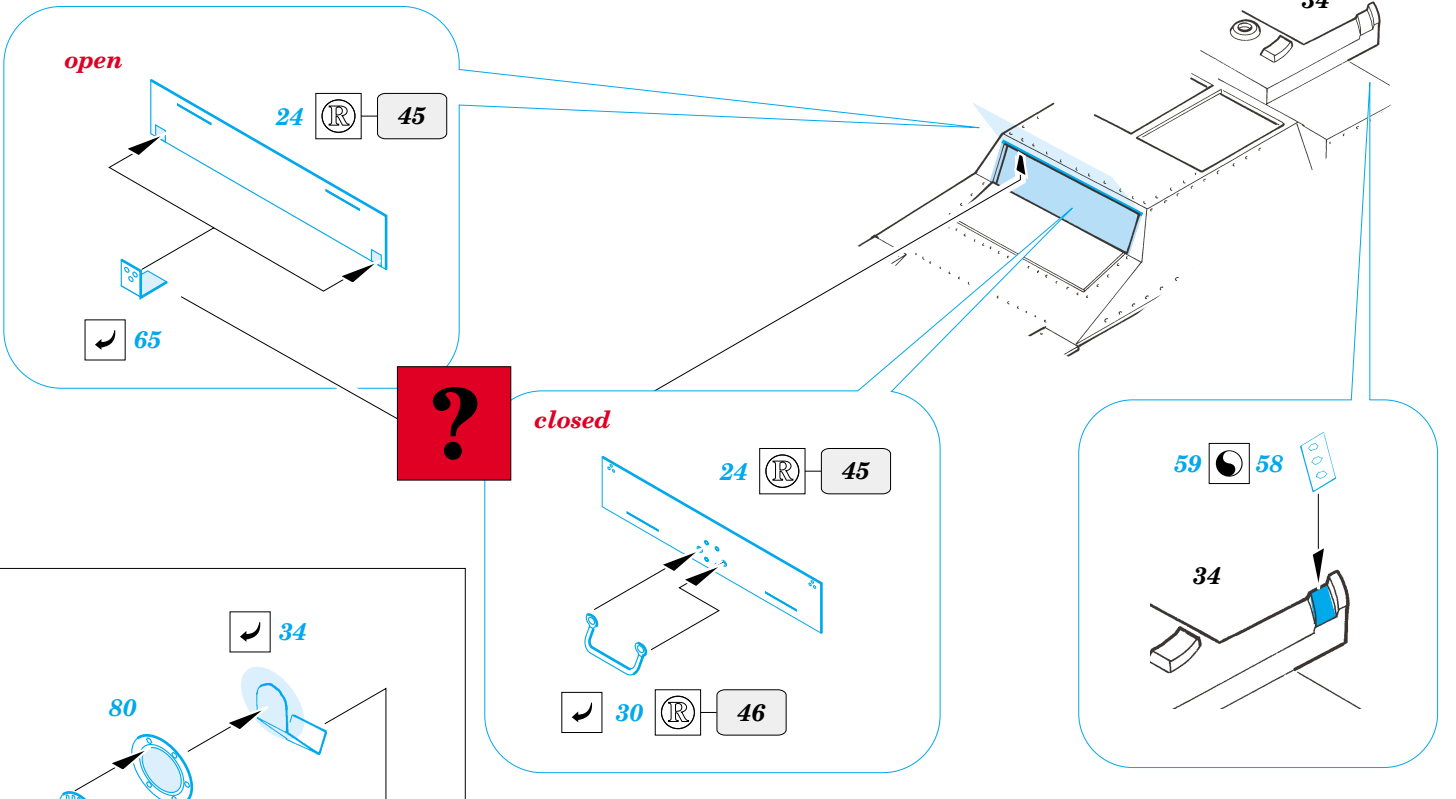

Sd.Kfz 135 with 150mm sFH13/1

eduard

35 740

1/35 scale detail set for RPM kit • sada detailů pro model 1/35 RPM

- APPLY EXPRESS MASK AND PAINT BEFORE GLUING
POUŽIT EXPRESS MASK NABARVIT PŘED SLEPENÍM
- SYMMETRICAL ASSEMBLY
SYMETRICKÁ MONTÁŽ
- REMOVE
ODSTRANIT
- GRIND
OBROUSIT
- DRILL HOLE
VRTAT OTVOR
- BEND
OHNOUT
- OPTION
VOLBA
- REPLACE
NAHRADIT

ORIGINAL KIT PARTS
PŮVODNÍ DÍLY STAVEBNICE
 PHOTO-ETCHED PARTS
LEPTANÉ DÍLY
 PARTS TO BE REMOVED
DÍLY K ODSTRANĚNÍ
 FILL
TMELIT

REFERENCES:

GROUND POWER 8/ 2002

T. L. JENTS.....ROMMELS FUNNIES

W. J. SPIELBERGER...BEUTE KRAFTFAHRZEUGE UND PANZER DER DEUTSCHEN WEHRMACHT