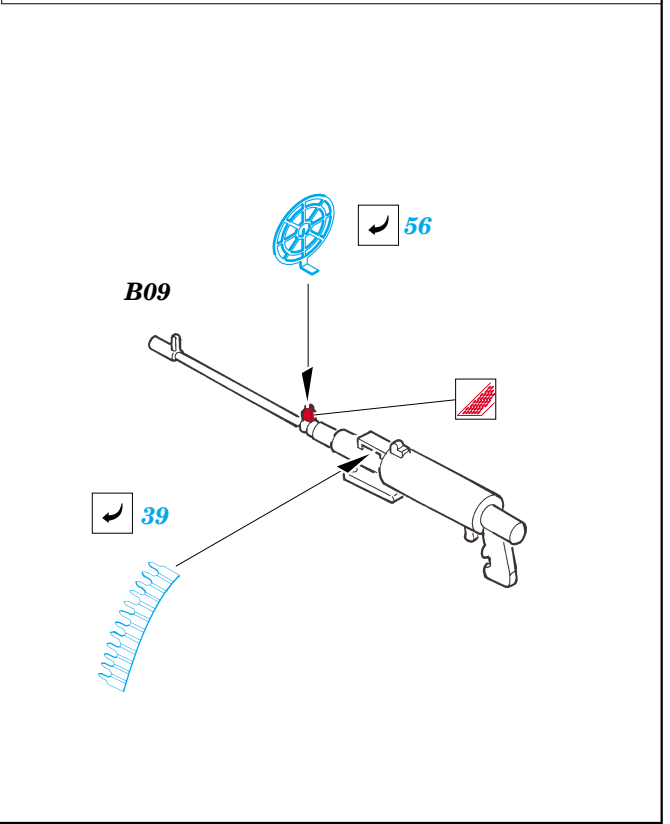

Sd.Kfz 135 with 150mm sFH13/1

eduard

35 740

1/35 scale detail set for RPM kit • sada detailů pro model 1/35 RPM

- APPLY EXPRESS MASK AND PAINT BEFORE GLUING
POUŽIT EXPRESS MASK NABARVIT PŘED SLEPENÍM
- SYMMETRICAL ASSEMBLY
SYMETRICKÁ MONTÁŽ
- REMOVE
ODSTRANIT
- GRIND
OBROUSIT
- DRILL HOLE
VRTAT OTVOR
- BEND
OHNOUT
- OPTION
VOLBA
- REPLACE
NAHRADIT

ORIGINAL KIT PARTS
PŮVODNÍ DÍLY STAVEBNICE
 PHOTO-ETCHED PARTS
LEPTANÉ DÍLY
 PARTS TO BE REMOVED
DÍLY K ODSTRANĚNÍ
 FILL
TMELIT

REFERENCES:

GROUND POWER 8/ 2002

T. L. JENTS.....ROMMELS FUNNIES

W. J. SPIELBERGER...BEUTE KRAFTFAHRZEUGE UND PANZER DER DEUTSCHEN WEHRMACHT