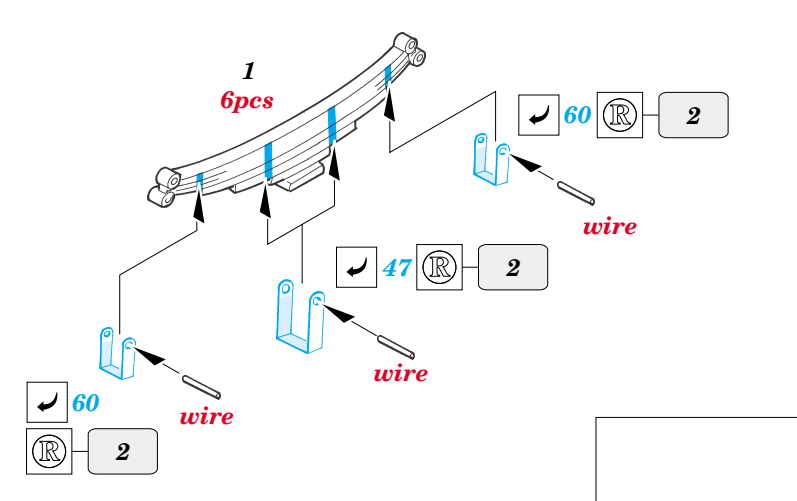

Sd.Kfz 135 with 150mm sFH13/1

eduard

35 740

1/35 scale detail set for RPM kit • sada detailů pro model 1/35 RPM

- APPLY EXPRESS MASK AND PAINT BEFORE GLUING
POUŽIT EXPRESS MASK NABARVIT PŘED SLEPENÍM
- SYMMETRICAL ASSEMBLY
SYMETRICKÁ MONTÁŽ
- REMOVE
ODSTRANIT
- GRIND
OBROUSIT
- DRILL HOLE
VRTAT OTVOR
- BEND
OHNOUT
- OPTION
VOLBA
- REPLACE
NAHRADIT

ORIGINAL KIT PARTS
PŮVODNÍ DÍLY STAVEBNICE
 PHOTO-ETCHED PARTS
LEPTANÉ DÍLY
 PARTS TO BE REMOVED
DÍLY K ODSTRANĚNÍ
 FILL
TMELIT

REFERENCES:

GROUND POWER 8/ 2002

T. L. JENTS.....ROMMELS FUNNIES

W. J. SPIELBERGER...BEUTE KRAFTFAHRZEUGE UND PANZER DER DEUTSCHEN WEHRMACHT