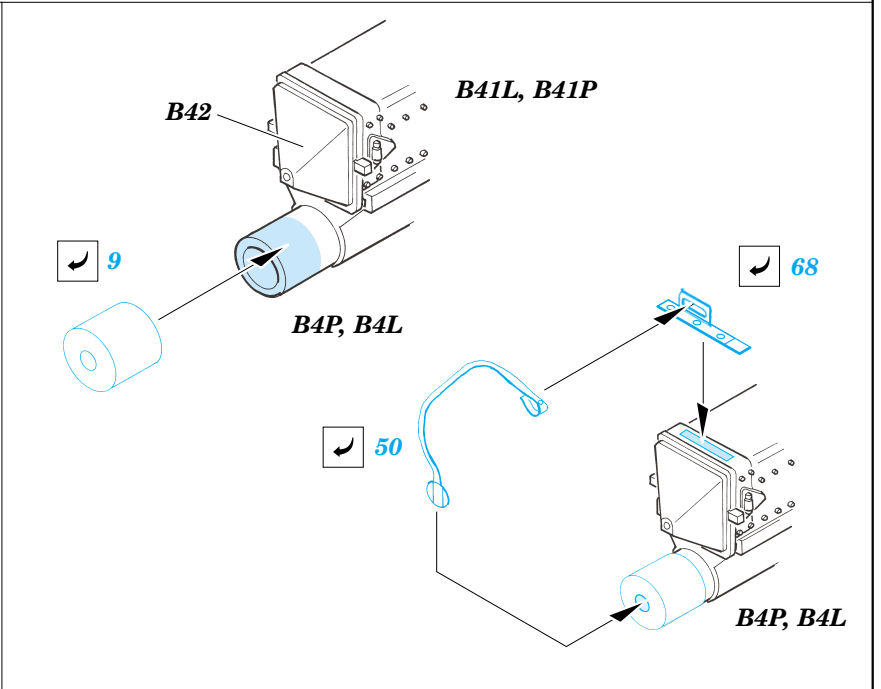

Sd.Kfz 135 with 150mm sFH13/1

eduard

35 740

1/35 scale detail set for RPM kit • sada detailů pro model 1/35 RPM

- APPLY EXPRESS MASK AND PAINT BEFORE GLUING
POUŽIT EXPRESS MASK NABARVIT PŘED SLEPENÍM
- SYMMETRICAL ASSEMBLY
SYMETRICKÁ MONTÁŽ
- REMOVE
ODSTRANIT
- GRIND
OBROUSIT
- DRILL HOLE
VRTAT OTVOR
- BEND
OHNOUT
- OPTION
VOLBA
- REPLACE
NAHRADIT

ORIGINAL KIT PARTS
PŮVODNÍ DÍLY STAVEBNICE
 PHOTO-ETCHED PARTS
LEPTANÉ DÍLY
 PARTS TO BE REMOVED
DÍLY K ODSTRANĚNÍ
 FILL
TMELIT

REFERENCES:

GROUND POWER 8/ 2002

T. L. JENTS.....ROMMELS FUNNIES

W. J. SPIELBERGER...BEUTE KRAFTFAHRZEUGE UND PANZER DER DEUTSCHEN WEHRMACHT