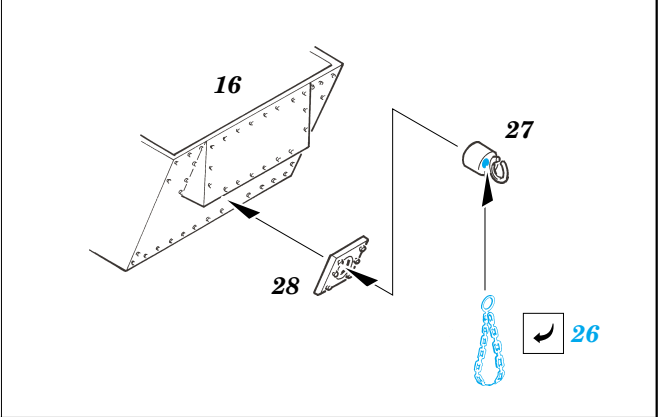

Sd.Kfz 135 with 150mm sFH13/1

eduard

35 740

1/35 scale detail set for RPM kit • sada detailů pro model 1/35 RPM

- APPLY EXPRESS MASK AND PAINT BEFORE GLUING
POUŽIT EXPRESS MASK NABARVIT PŘED SLEPENÍM
- SYMMETRICAL ASSEMBLY
SYMETRICKÁ MONTÁŽ
- REMOVE
ODSTRANIT
- GRIND
OBROUSIT
- DRILL HOLE
VRTAT OTVOR
- BEND
OHNOUT
- OPTION
VOLBA
- REPLACE
NAHRADIT

ORIGINAL KIT PARTS
PŮVODNÍ DÍLY STAVEBNICE
 PHOTO-ETCHED PARTS
LEPTANÉ DÍLY
 PARTS TO BE REMOVED
DÍLY K ODSTRANĚNÍ
 FILL
TMELIT

REFERENCES:

GROUND POWER 8/ 2002

T. L. JENTS.....ROMMELS FUNNIES

W. J. SPIELBERGER...BEUTE KRAFTFAHRZEUGE UND PANZER DER DEUTSCHEN WEHRMACHT