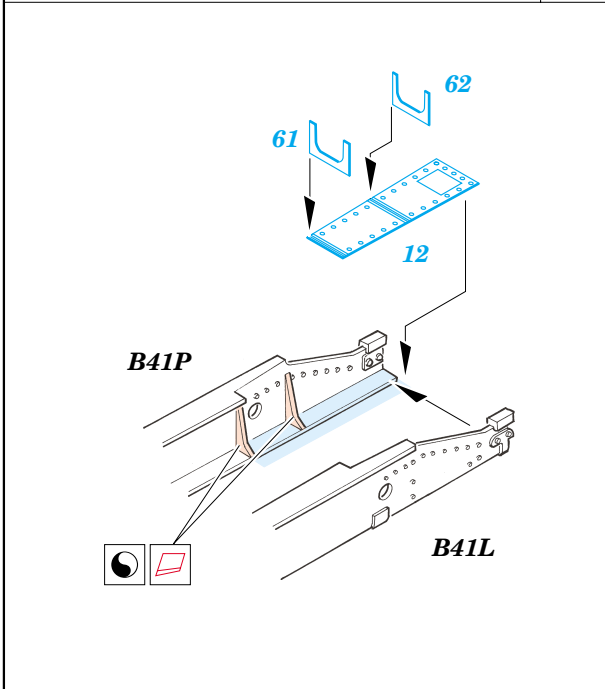

Sd.Kfz 135 with 150mm sFH13/1

eduard

35 740

1/35 scale detail set for RPM kit • sada detailů pro model 1/35 RPM

- APPLY EXPRESS MASK AND PAINT BEFORE GLUING
POUŽIT EXPRESS MASK NABARVIT PŘED SLEPENÍM
- SYMMETRICAL ASSEMBLY
SYMETRICKÁ MONTÁŽ
- REMOVE
ODSTRANIT
- GRIND
OBROUSIT
- DRILL HOLE
VRTAT OTVOR
- BEND
OHNOUT
- OPTION
VOLBA
- REPLACE
NAHRADIT

ORIGINAL KIT PARTS
PŮVODNÍ DÍLY STAVEBNICE
 PHOTO-ETCHED PARTS
LEPTANÉ DÍLY
 PARTS TO BE REMOVED
DÍLY K ODSTRANĚNÍ
 FILL
TMELIT

REFERENCES:

GROUND POWER 8/ 2002

T. L. JENTS.....ROMMELS FUNNIES

W. J. SPIELBERGER...BEUTE KRAFTFAHRZEUGE UND PANZER DER DEUTSCHEN WEHRMACHT