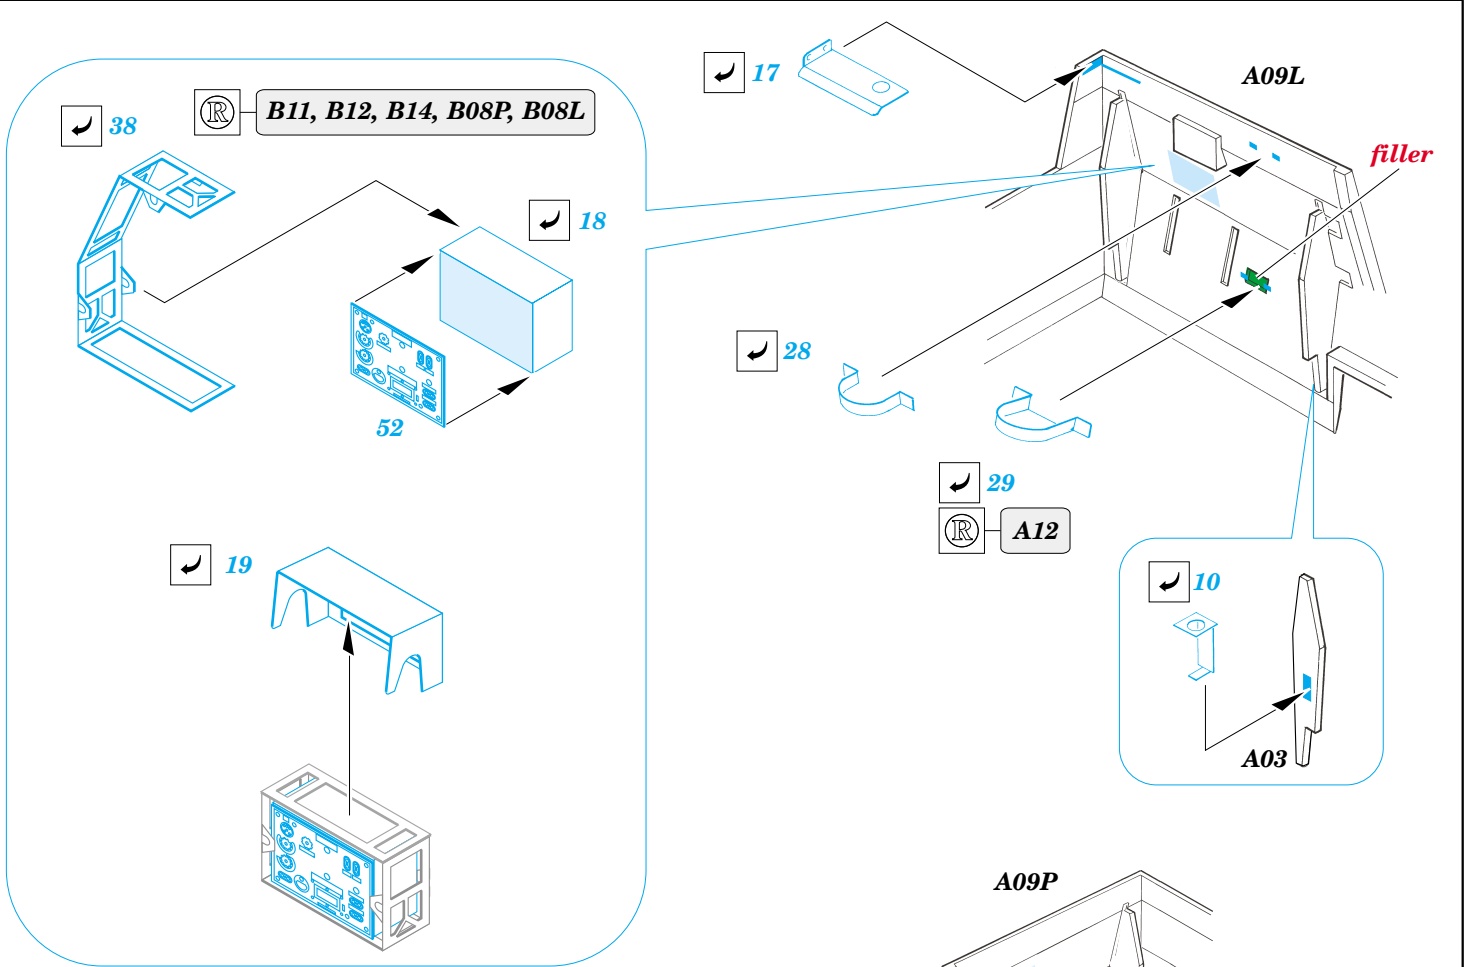

Sd.Kfz 135 with 150mm sFH13/1

eduard

35 740

1/35 scale detail set for RPM kit • sada detailů pro model 1/35 RPM

- APPLY EXPRESS MASK AND PAINT BEFORE GLUING
POUŽIT EXPRESS MASK NABARVIT PŘED SLEPENÍM
- SYMMETRICAL ASSEMBLY
SYMETRICKÁ MONTÁŽ
- REMOVE
ODSTRANIT
- GRIND
OBROUSIT
- DRILL HOLE
VRTAT OTVOR
- BEND
OHNOUT
- OPTION
VOLBA
- REPLACE
NAHRADIT

ORIGINAL KIT PARTS
PŮVODNÍ DÍLY STAVEBNICE
 PHOTO-ETCHED PARTS
LEPTANÉ DÍLY
 PARTS TO BE REMOVED
DÍLY K ODSTRANĚNÍ
 FILL
TMELIT

REFERENCES:

GROUND POWER 8/ 2002

T. L. JENTS.....ROMMELS FUNNIES

W. J. SPIELBERGER...BEUTE KRAFTFAHRZEUGE UND PANZER DER DEUTSCHEN WEHRMACHT