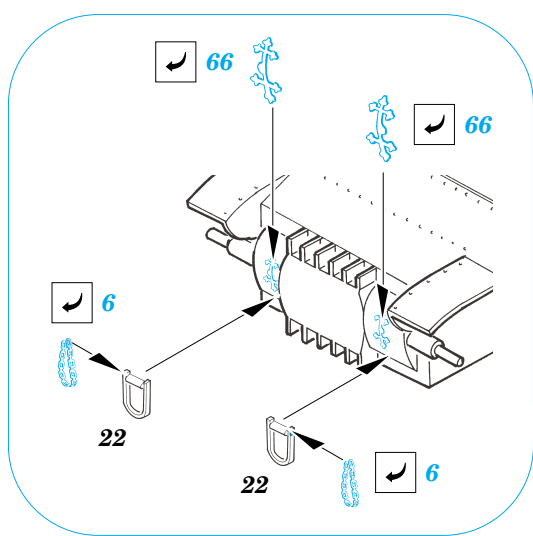

Sd.Kfz 135 with 150mm sFH13/1

eduard

35 740

1/35 scale detail set for RPM kit • sada detailů pro model 1/35 RPM

- APPLY EXPRESS MASK AND PAINT BEFORE GLUING
POUŽIT EXPRESS MASK NABARVIT PŘED SLEPENÍM
- SYMMETRICAL ASSEMBLY
SYMETRICKÁ MONTÁŽ
- REMOVE
ODSTRANIT
- GRIND
OBROUSIT
- DRILL HOLE
VRTAT OTVOR
- BEND
OHNOUT
- OPTION
VOLBA
- REPLACE
NAHRADIT

ORIGINAL KIT PARTS
PŮVODNÍ DÍLY STAVEBNICE
 PHOTO-ETCHED PARTS
LEPTANÉ DÍLY
 PARTS TO BE REMOVED
DÍLY K ODSTRANĚNÍ
 FILL
TMELIT

REFERENCES:

GROUND POWER 8/ 2002

T. L. JENTS.....ROMMELS FUNNIES

W. J. SPIELBERGER...BEUTE KRAFTFAHRZEUGE UND PANZER DER DEUTSCHEN WEHRMACHT