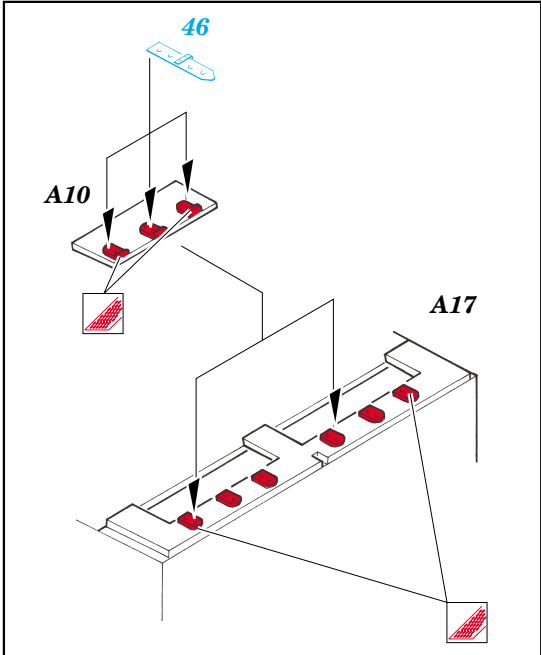

Sd.Kfz 135 with 150mm sFH13/1

eduard

35 740

1/35 scale detail set for RPM kit • sada detailů pro model 1/35 RPM

- APPLY EXPRESS MASK AND PAINT BEFORE GLUING
POUŽIT EXPRESS MASK NABARVIT PŘED SLEPENÍM
- SYMMETRICAL ASSEMBLY
SYMETRICKÁ MONTÁŽ
- REMOVE
ODSTRANIT
- GRIND
OBROUSIT
- DRILL HOLE
VRTAT OTVOR
- BEND
OHNOUT
- OPTION
VOLBA
- REPLACE
NAHRADIT

ORIGINAL KIT PARTS
PŮVODNÍ DÍLY STAVEBNICE
 PHOTO-ETCHED PARTS
LEPTANÉ DÍLY
 PARTS TO BE REMOVED
DÍLY K ODSTRANĚNÍ
 FILL
TMELIT

REFERENCES:

GROUND POWER 8/ 2002

T. L. JENTS.....ROMMELS FUNNIES

W. J. SPIELBERGER...BEUTE KRAFTFAHRZEUGE UND PANZER DER DEUTSCHEN WEHRMACHT