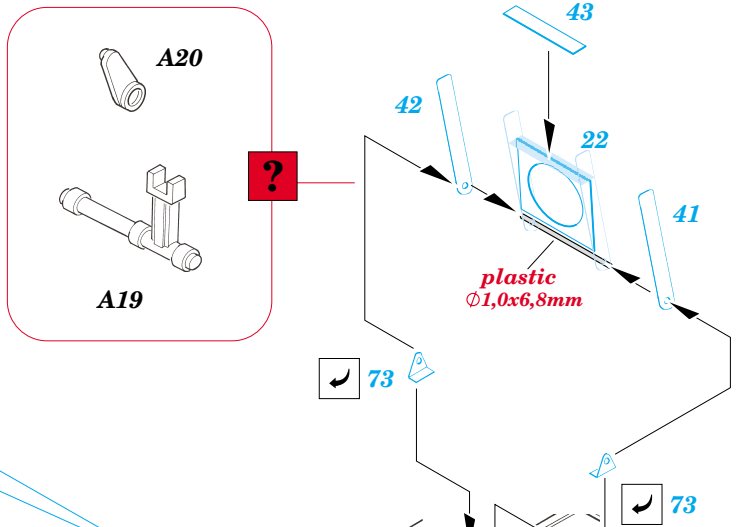

Sd.Kfz 135 with 150mm sFH13/1

eduard

35 740

1/35 scale detail set for RPM kit • sada detailů pro model 1/35 RPM

- APPLY EXPRESS MASK AND PAINT BEFORE GLUING
POUŽIT EXPRESS MASK NABARVIT PŘED SLEPENÍM
- SYMMETRICAL ASSEMBLY
SYMETRICKÁ MONTÁŽ
- REMOVE
ODSTRANIT
- GRIND
OBROUSIT
- DRILL HOLE
VRTAT OTVOR
- BEND
OHNOUT
- OPTION
VOLBA
- REPLACE
NAHRADIT

ORIGINAL KIT PARTS
PŮVODNÍ DÍLY STAVEBNICE
 PHOTO-ETCHED PARTS
LEPTANÉ DÍLY
 PARTS TO BE REMOVED
DÍLY K ODSTRANĚNÍ
 FILL
TMELIT

REFERENCES:

GROUND POWER 8/ 2002

T. L. JENTS.....ROMMELS FUNNIES

W. J. SPIELBERGER...BEUTE KRAFTFAHRZEUGE UND PANZER DER DEUTSCHEN WEHRMACHT