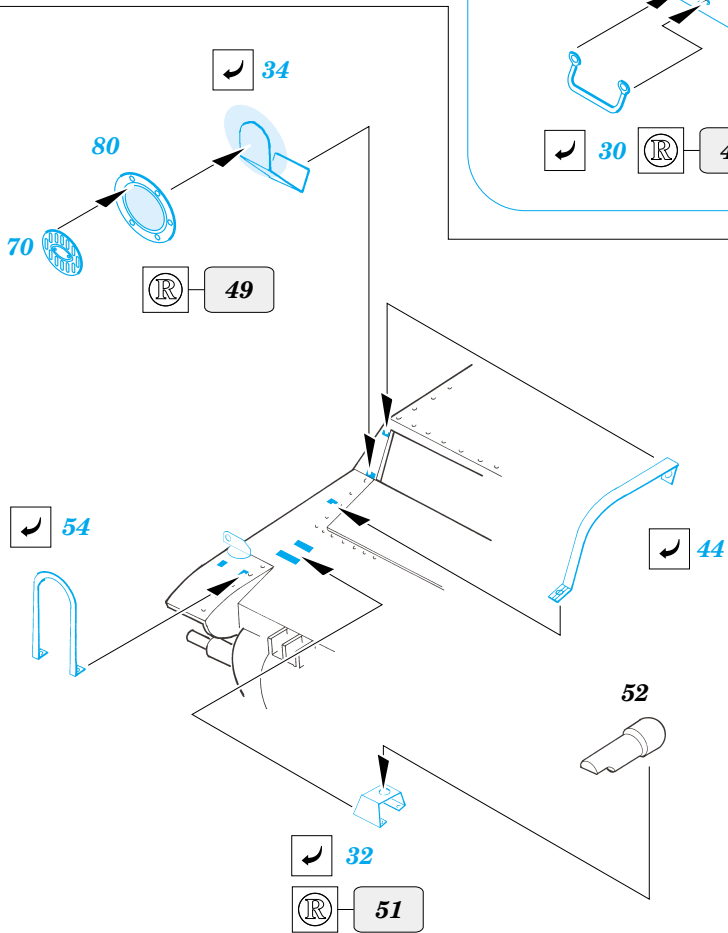

Sd.Kfz 135 with 150mm sFH13/1

eduard

35 740

1/35 scale detail set for RPM kit • sada detailů pro model 1/35 RPM

- APPLY EXPRESS MASK AND PAINT BEFORE GLUING
POUŽIT EXPRESS MASK NABARVIT PŘED SLEPENÍM
- SYMMETRICAL ASSEMBLY
SYMETRICKÁ MONTÁŽ
- REMOVE
ODSTRANIT
- GRIND
OBROUSIT
- DRILL HOLE
VRTAT OTVOR
- BEND
OHNOUT
- OPTION
VOLBA
- REPLACE
NAHRADIT

ORIGINAL KIT PARTS
PŮVODNÍ DÍLY STAVEBNICE
 PHOTO-ETCHED PARTS
LEPTANÉ DÍLY
 PARTS TO BE REMOVED
DÍLY K ODSTRANĚNÍ
 FILL
TMELIT

REFERENCES:

GROUND POWER 8/ 2002

T. L. JENTS.....ROMMELS FUNNIES

W. J. SPIELBERGER...BEUTE KRAFTFAHRZEUGE UND PANZER DER DEUTSCHEN WEHRMACHT