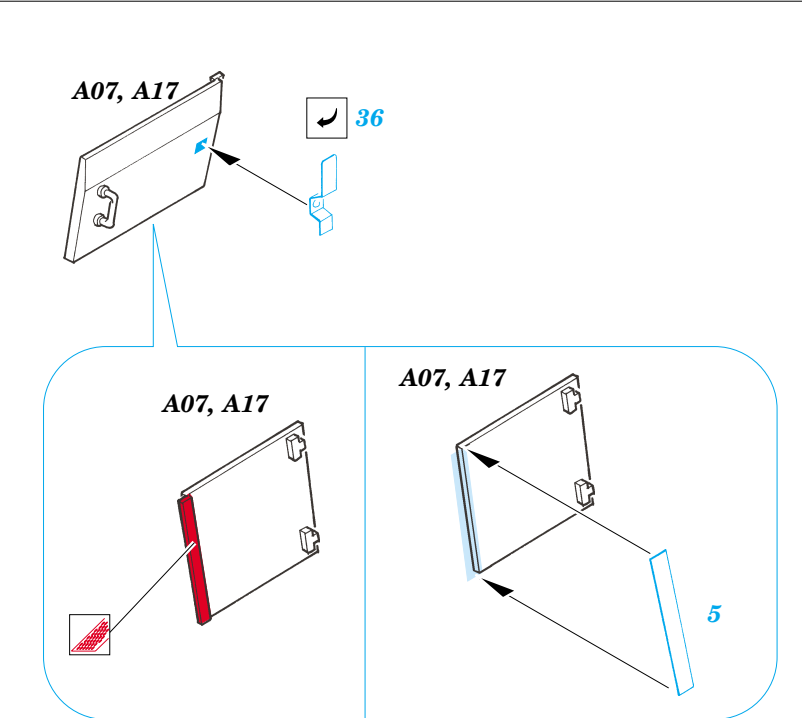

Sd.Kfz 135 with 150mm sFH13/1

eduard

35 740

1/35 scale detail set for RPM kit • sada detailů pro model 1/35 RPM

- APPLY EXPRESS MASK AND PAINT BEFORE GLUING
POUŽIT EXPRESS MASK NABARVIT PŘED SLEPENÍM
- SYMMETRICAL ASSEMBLY
SYMETRICKÁ MONTÁŽ
- REMOVE
ODSTRANIT
- GRIND
OBROUSIT
- DRILL HOLE
VRTAT OTVOR
- BEND
OHNOUT
- OPTION
VOLBA
- REPLACE
NAHRADIT

ORIGINAL KIT PARTS
PŮVODNÍ DÍLY STAVEBNICE
 PHOTO-ETCHED PARTS
LEPTANÉ DÍLY
 PARTS TO BE REMOVED
DÍLY K ODSTRANĚNÍ
 FILL
TMELIT

REFERENCES:

GROUND POWER 8/ 2002

T. L. JENTS.....ROMMELS FUNNIES

W. J. SPIELBERGER...BEUTE KRAFTFAHRZEUGE UND PANZER DER DEUTSCHEN WEHRMACHT