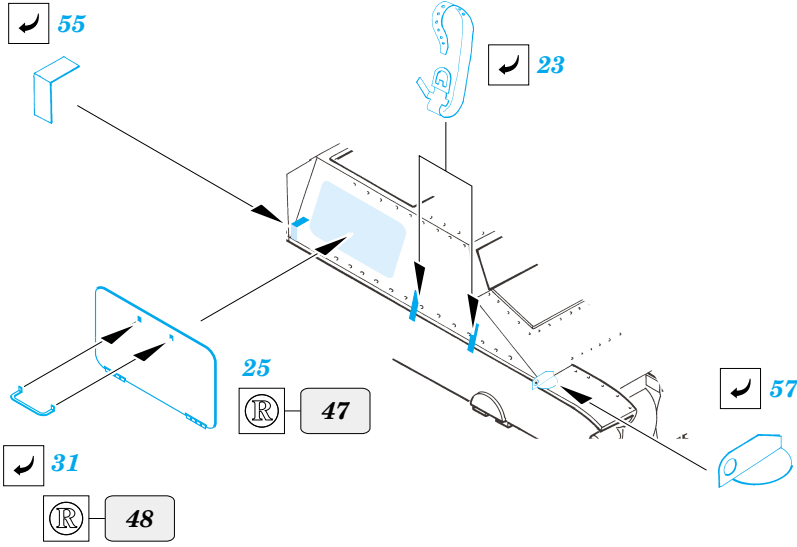

Sd.Kfz 135 with 150mm sFH13/1

eduard

35 740

1/35 scale detail set for RPM kit • sada detailů pro model 1/35 RPM

- APPLY EXPRESS MASK AND PAINT BEFORE GLUING
POUŽIT EXPRESS MASK NABARVIT PŘED SLEPENÍM
- SYMMETRICAL ASSEMBLY
SYMETRICKÁ MONTÁŽ
- REMOVE
ODSTRANIT
- GRIND
OBROUSIT
- DRILL HOLE
VRTAT OTVOR
- BEND
OHNOUT
- OPTION
VOLBA
- REPLACE
NAHRADIT

ORIGINAL KIT PARTS
PŮVODNÍ DÍLY STAVEBNICE
 PHOTO-ETCHED PARTS
LEPTANÉ DÍLY
 PARTS TO BE REMOVED
DÍLY K ODSTRANĚNÍ
 FILL
TMELIT

REFERENCES:

GROUND POWER 8/ 2002

T. L. JENTS.....ROMMELS FUNNIES

W. J. SPIELBERGER...BEUTE KRAFTFAHRZEUGE UND PANZER DER DEUTSCHEN WEHRMACHT