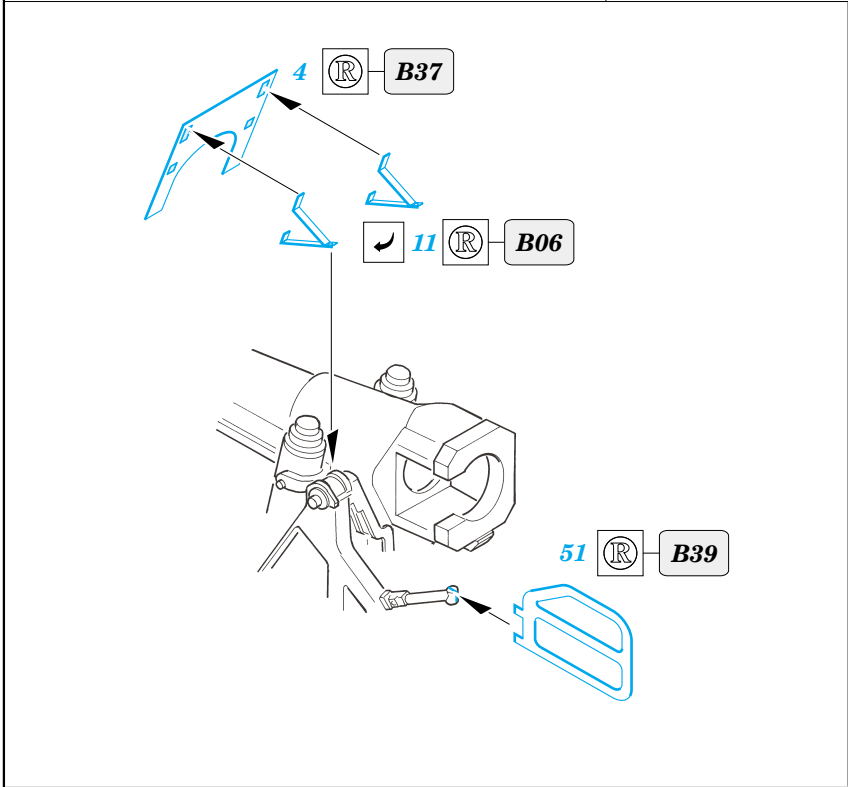

Sd.Kfz 135 with 150mm sFH13/1

eduard

35 740

1/35 scale detail set for RPM kit • sada detailů pro model 1/35 RPM

- APPLY EXPRESS MASK AND PAINT BEFORE GLUING
POUŽIT EXPRESS MASK NABARVIT PŘED SLEPENÍM
- SYMMETRICAL ASSEMBLY
SYMETRICKÁ MONTÁŽ
- REMOVE
ODSTRANIT
- GRIND
OBROUSIT
- DRILL HOLE
VRTAT OTVOR
- BEND
OHNOUT
- OPTION
VOLBA
- REPLACE
NAHRADIT

ORIGINAL KIT PARTS
PŮVODNÍ DÍLY STAVEBNICE
 PHOTO-ETCHED PARTS
LEPTANÉ DÍLY
 PARTS TO BE REMOVED
DÍLY K ODSTRANĚNÍ
 FILL
TMELIT

REFERENCES:

GROUND POWER 8/ 2002

T. L. JENTS.....ROMMELS FUNNIES

W. J. SPIELBERGER...BEUTE KRAFTFAHRZEUGE UND PANZER DER DEUTSCHEN WEHRMACHT