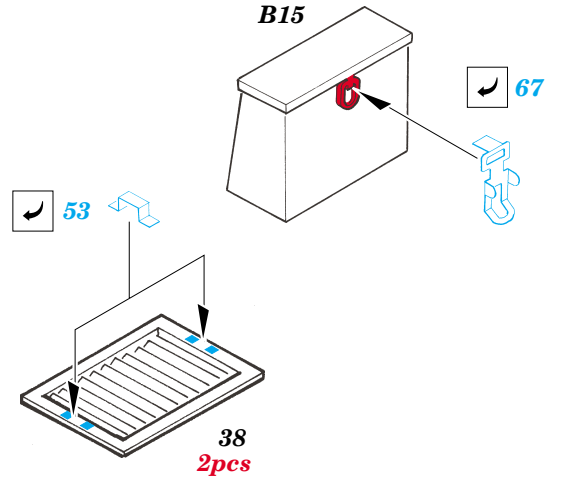

Sd.Kfz 135 with 150mm sFH13/1

eduard

35 740

1/35 scale detail set for RPM kit • sada detailů pro model 1/35 RPM

- APPLY EXPRESS MASK AND PAINT BEFORE GLUING
POUŽIT EXPRESS MASK NABARVIT PŘED SLEPENÍM
- SYMMETRICAL ASSEMBLY
SYMETRICKÁ MONTÁŽ
- REMOVE
ODSTRANIT
- GRIND
OBROUSIT
- DRILL HOLE
VRTAT OTVOR
- BEND
OHNOUT
- OPTION
VOLBA
- REPLACE
NAHRADIT

ORIGINAL KIT PARTS
PŮVODNÍ DÍLY STAVEBNICE
 PHOTO-ETCHED PARTS
LEPTANÉ DÍLY
 PARTS TO BE REMOVED
DÍLY K ODSTRANĚNÍ
 FILL
TMELIT

REFERENCES:

GROUND POWER 8/ 2002

T. L. JENTS.....ROMMELS FUNNIES

W. J. SPIELBERGER...BEUTE KRAFTFAHRZEUGE UND PANZER DER DEUTSCHEN WEHRMACHT