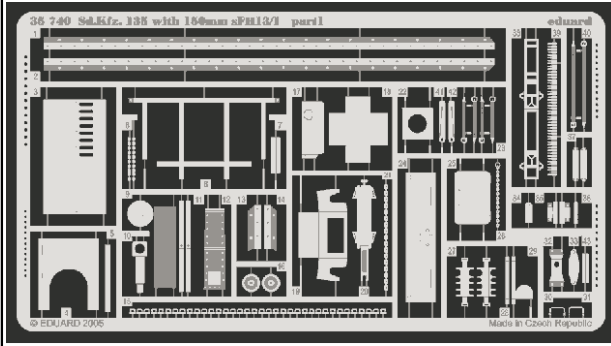

Sd.Kfz 135 with 150mm sFH13/1

eduard

35 740

1/35 scale detail set for RPM kit • sada detailů pro model 1/35 RPM

- APPLY EXPRESS MASK AND PAINT BEFORE GLUING
POUŽIT EXPRESS MASK NABARVIT PŘED SLEPENÍM
- SYMMETRICAL ASSEMBLY
SYMETRICKÁ MONTÁŽ
- REMOVE
ODSTRANIT
- GRIND
OBROUSIT
- DRILL HOLE
VRTAT OTVOR
- BEND
OHNOUT
- OPTION
VOLBA
- REPLACE
NAHRADIT

ORIGINAL KIT PARTS
PŮVODNÍ DÍLY STAVEBNICE
 PHOTO-ETCHED PARTS
LEPTANÉ DÍLY
 PARTS TO BE REMOVED
DÍLY K ODSTRANĚNÍ
 FILL
TMELIT

REFERENCES:

GROUND POWER 8/ 2002

T. L. JENTS.....ROMMELS FUNNIES

W. J. SPIELBERGER...BEUTE KRAFTFAHRZEUGE UND PANZER DER DEUTSCHEN WEHRMACHT