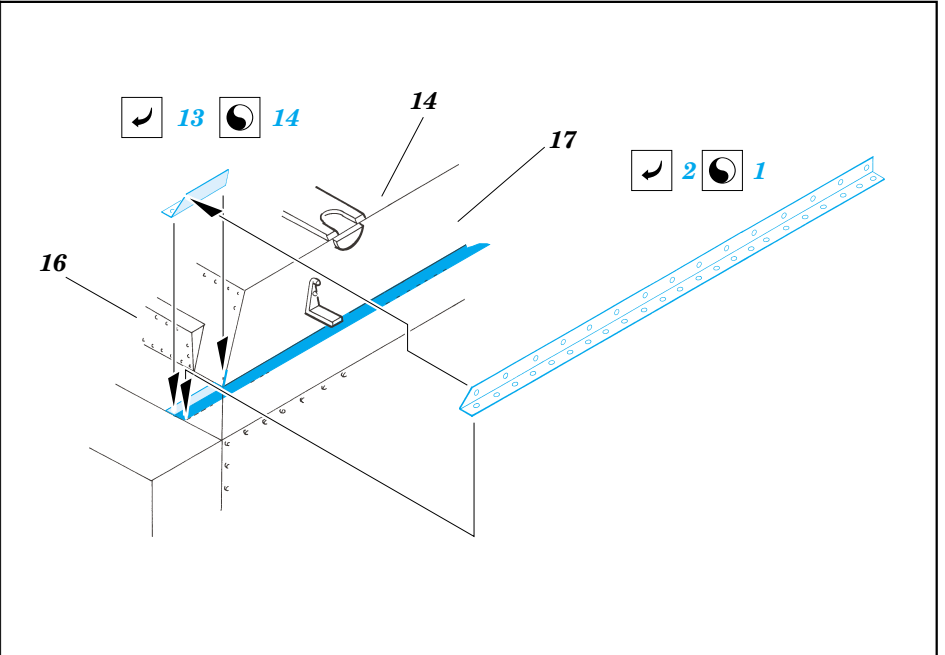

Sd.Kfz 135 with 150mm sFH13/1

eduard

35 740

1/35 scale detail set for RPM kit • sada detailů pro model 1/35 RPM

- APPLY EXPRESS MASK AND PAINT BEFORE GLUING
POUŽIT EXPRESS MASK NABARVIT PŘED SLEPENÍM
- SYMMETRICAL ASSEMBLY
SYMETRICKÁ MONTÁŽ
- REMOVE
ODSTRANIT
- GRIND
OBROUSIT
- DRILL HOLE
VRTAT OTVOR
- BEND
OHNOUT
- OPTION
VOLBA
- REPLACE
NAHRADIT

ORIGINAL KIT PARTS
PŮVODNÍ DÍLY STAVEBNICE
 PHOTO-ETCHED PARTS
LEPTANÉ DÍLY
 PARTS TO BE REMOVED
DÍLY K ODSTRANĚNÍ
 FILL
TMELIT

REFERENCES:

GROUND POWER 8/ 2002

T. L. JENTS.....ROMMELS FUNNIES

W. J. SPIELBERGER...BEUTE KRAFTFAHRZEUGE UND PANZER DER DEUTSCHEN WEHRMACHT