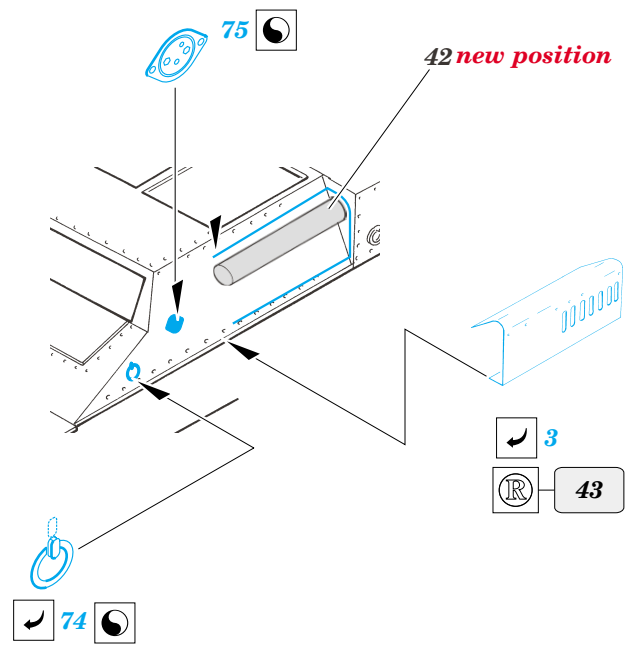

Sd.Kfz 135 with 150mm sFH13/1

eduard

35 740

1/35 scale detail set for RPM kit • sada detailů pro model 1/35 RPM

- APPLY EXPRESS MASK AND PAINT BEFORE GLUING
POUŽIT EXPRESS MASK NABARVIT PŘED SLEPENÍM
- SYMMETRICAL ASSEMBLY
SYMETRICKÁ MONTÁŽ
- REMOVE
ODSTRANIT
- GRIND
OBROUSIT
- DRILL HOLE
VRTAT OTVOR
- BEND
OHNOUT
- OPTION
VOLBA
- REPLACE
NAHRADIT

ORIGINAL KIT PARTS
PŮVODNÍ DÍLY STAVEBNICE
 PHOTO-ETCHED PARTS
LEPTANÉ DÍLY
 PARTS TO BE REMOVED
DÍLY K ODSTRANĚNÍ
 FILL
TMELIT

REFERENCES:

GROUND POWER 8/ 2002

T. L. JENTS.....ROMMELS FUNNIES

W. J. SPIELBERGER...BEUTE KRAFTFAHRZEUGE UND PANZER DER DEUTSCHEN WEHRMACHT