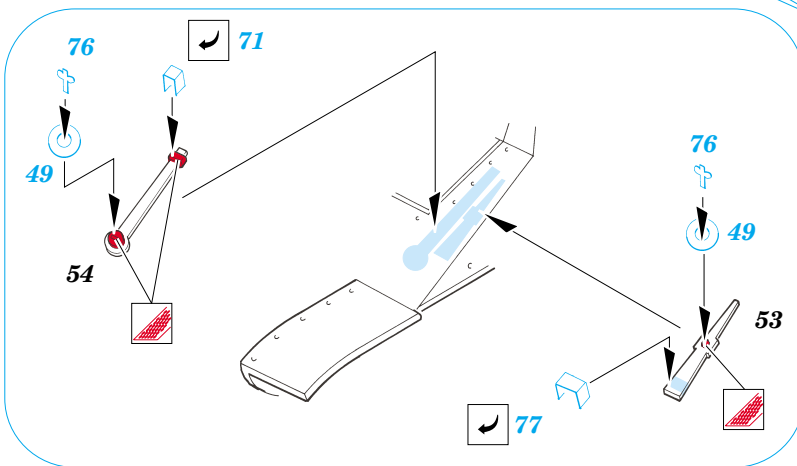

Sd.Kfz 135 with 150mm sFH13/1

eduard

35 740

1/35 scale detail set for RPM kit • sada detailů pro model 1/35 RPM

- APPLY EXPRESS MASK AND PAINT BEFORE GLUING
POUŽIT EXPRESS MASK NABARVIT PŘED SLEPENÍM
- SYMMETRICAL ASSEMBLY
SYMETRICKÁ MONTÁŽ
- REMOVE
ODSTRANIT
- GRIND
OBROUSIT
- DRILL HOLE
VRTAT OTVOR
- BEND
OHNOUT
- OPTION
VOLBA
- REPLACE
NAHRADIT

ORIGINAL KIT PARTS
PŮVODNÍ DÍLY STAVEBNICE
 PHOTO-ETCHED PARTS
LEPTANÉ DÍLY
 PARTS TO BE REMOVED
DÍLY K ODSTRANĚNÍ
 FILL
TMELIT

REFERENCES:

GROUND POWER 8/ 2002

T. L. JENTS.....ROMMELS FUNNIES

W. J. SPIELBERGER...BEUTE KRAFTFAHRZEUGE UND PANZER DER DEUTSCHEN WEHRMACHT