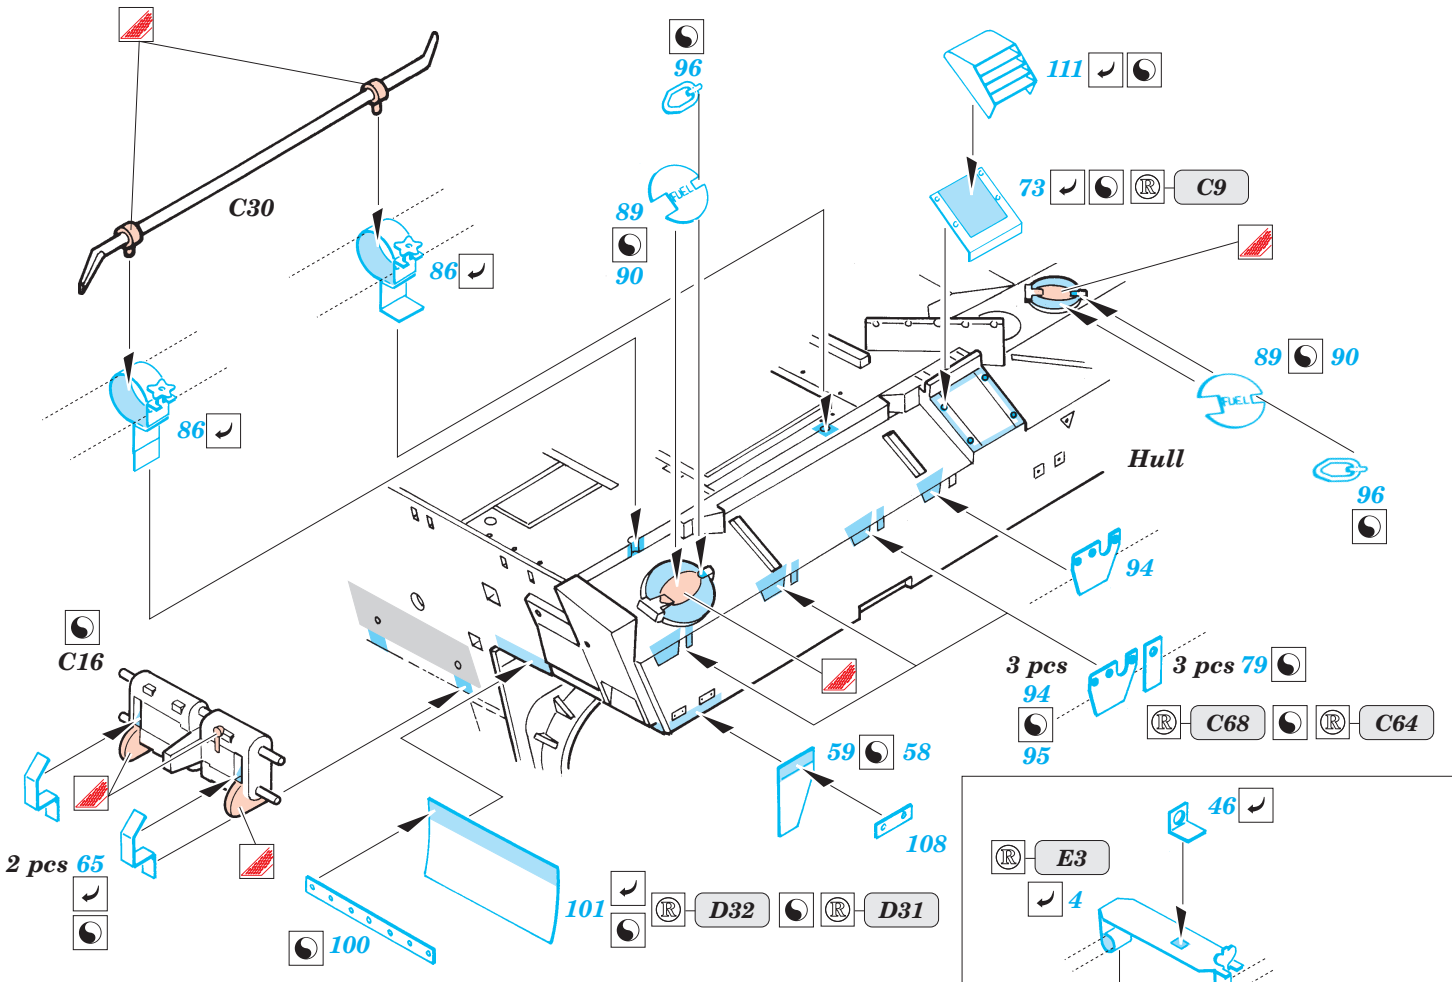

Challenger II MBT/KFOR

eduard

35 733

1/35 scale detail set for Trumpeter kit No.00345 • sada detailů pro model 1/35 Trumpeter No.00345

2 pcs

- APPLY EXPRESS MASK AND PAINT BEFORE GLUING
POUŽIT EXPRESS MASK NABARVIT PŘED SLEPENÍM
- SYMMETRICAL ASSEMBLY
SYMETRICKÁ MONTÁŽ
- REMOVE
ODSTRANIT
- GRIND
OBROUSIT
- DRILL HOLE
VRTAT OTVOR
- BEND
OHNOUT
- OPTION
VOLBA
- REPLACE
NAHRADIT

Film

ORIGINAL KIT PARTS
PŮVODNÍ DÍLY STAVEBNICE

PHOTO-ETCHED PARTS
LEPTANÉ DÍLY

PARTS TO BE REMOVED
DÍLY K ODSTRANĚNÍ

FILL
TMELIT

2 sets

G16, G17, G25, G27

118

122

120 124

7 pcs 119

H15 H16

G13, G14, G32, G33

125 H14

Right side armor
Left side armor

117

H9 115

116

Left side armor

References :
 Panzer 4/2000, 3/2003
 Military Modeling Vol.29, 30, 31