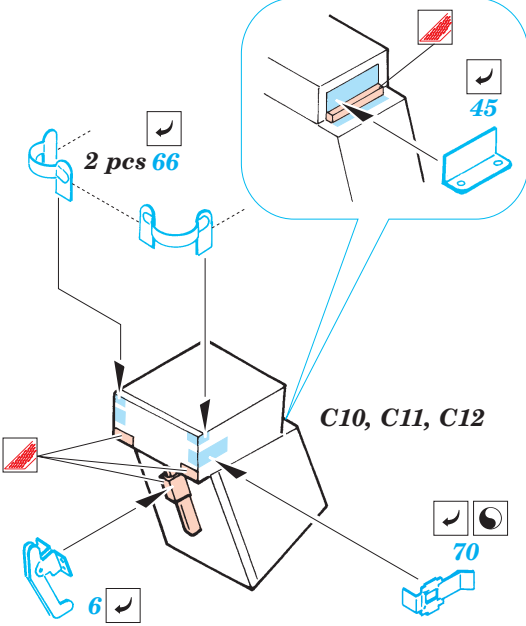

Challenger II MBT/KFOR

eduard

35 733

1/35 scale detail set for Trumpeter kit No.00345 • sada detailů pro model 1/35 Trumpeter No.00345

2 pcs

- APPLY EXPRESS MASK AND PAINT BEFORE GLUING
POUŽIT EXPRESS MASK NABARVIT PŘED SLEPENÍM
- SYMMETRICAL ASSEMBLY
SYMETRICKÁ MONTÁŽ
- REMOVE
ODSTRANIT
- GRIND
OBROUSIT
- DRILL HOLE
VRTAT OTVOR
- BEND
OHNOUT
- OPTION
VOLBA
- REPLACE
NAHRADIT

Film

ORIGINAL KIT PARTS
PŮVODNÍ DÍLY STAVEBNICE

PHOTO-ETCHED PARTS
LEPTANÉ DÍLY

PARTS TO BE REMOVED
DÍLY K ODSTRANĚNÍ

FILL
TMELIT

2 sets

G16, G17, G25, G27

118

122

120 124

7 pcs 119

H15 H16

G13, G14, G32, G33

125 H14

Right side armor
Left side armor

117