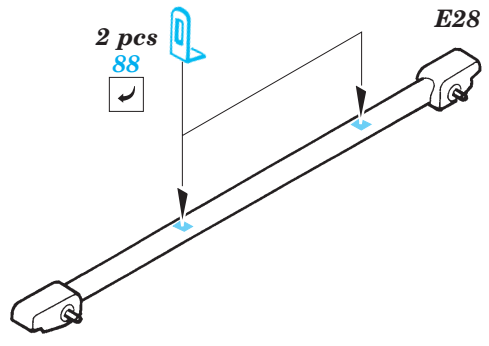

Film

ORIGINAL KIT PARTS
PŮVODNÍ DÍLY STAVEBNICE

PHOTO-ETCHED PARTS
LEPTANÉ DÍLY

PARTS TO BE REMOVED
DÍLY K ODSTRANĚNÍ

FILL
TMELIT

2 sets

G16, G17, G25, G27

118

122

120 124

7 pcs 119

H15 H16

G13, G14, G32, G33

125 H14

Right side armor
Left side armor

117