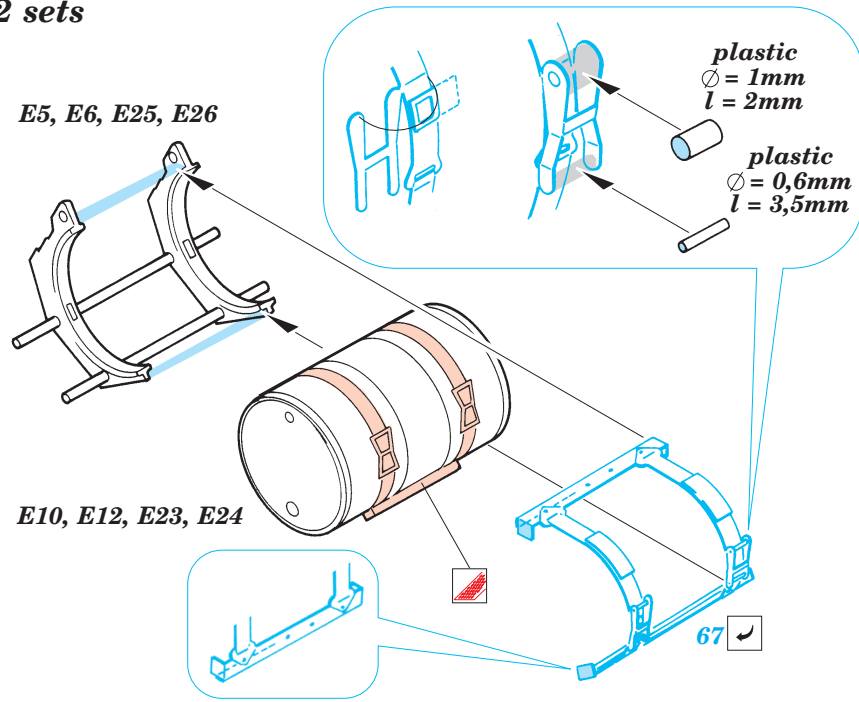

Challenger II MBT/KFOR

eduard

35 733

1/35 scale detail set for Trumpeter kit No.00345 • sada detailů pro model 1/35 Trumpeter No.00345

2 pcs

- APPLY EXPRESS MASK AND PAINT BEFORE GLUING
POUŽIT EXPRESS MASK NABARVIT PŘED SLEPENÍM
- SYMMETRICAL ASSEMBLY
SYMETRICKÁ MONTÁŽ
- REMOVE
ODSTRANIT
- GRIND
OBROUSIT
- DRILL HOLE
VRTAT OTVOR
- BEND
OHNOUT
- OPTION
VOLBA
- REPLACE
NAHRADIT

Film

ORIGINAL KIT PARTS
PŮVODNÍ DÍLY STAVEBNICE

PHOTO-ETCHED PARTS
LEPTANÉ DÍLY

PARTS TO BE REMOVED
DÍLY K ODSTRANĚNÍ

FILL
TMELIT

2 sets

G16, G17, G25, G27

118

122

120 124

7 pcs 119

H15 H16

G13, G14, G32, G33

125 H14

Right side armor
Left side armor

117