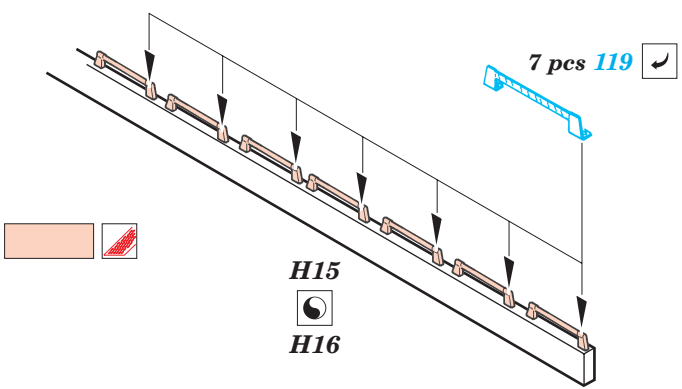

Film

ORIGINAL KIT PARTS
PŮVODNÍ DÍLY STAVEBNICE

PHOTO-ETCHED PARTS
LEPTANÉ DÍLY

PARTS TO BE REMOVED
DÍLY K ODSTRANĚNÍ

FILL
TMELIT

2 sets

G16, G17, G25, G27

118

122

120 124

7 pcs 119

H15 H16

G13, G14, G32, G33

125 H14

Right side armor
Left side armor

117