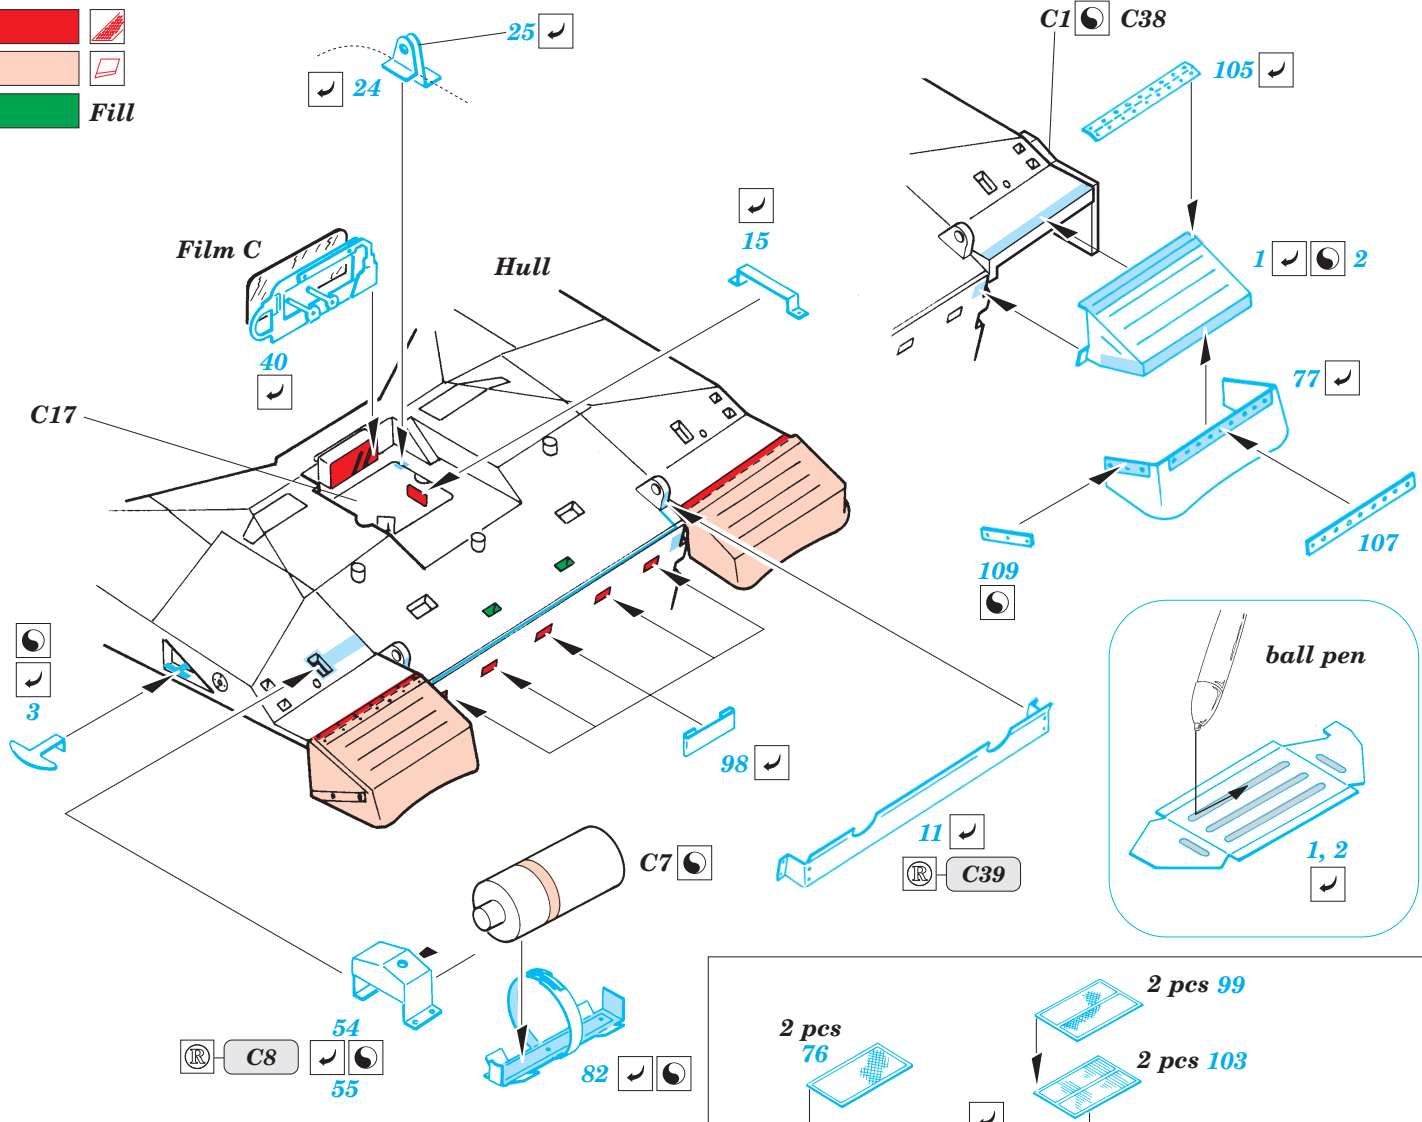

Challenger II MBT/KFOR

eduard

35 733

1/35 scale detail set for Trumpeter kit No.00345 • sada detailů pro model 1/35 Trumpeter No.00345

2 pcs

- APPLY EXPRESS MASK AND PAINT BEFORE GLUING
POUŽIT EXPRESS MASK NABARVIT PŘED SLEPENÍM
- SYMMETRICAL ASSEMBLY
SYMETRICKÁ MONTÁŽ
- REMOVE
ODSTRANIT
- GRIND
OBROUSIT
- DRILL HOLE
VRTAT OTVOR
- BEND
OHNOUT
- OPTION
VOLBA
- REPLACE
NAHRADIT

Film

ORIGINAL KIT PARTS
PŮVODNÍ DÍLY STAVEBNICE

PHOTO-ETCHED PARTS
LEPTANÉ DÍLY

PARTS TO BE REMOVED
DÍLY K ODSTRANĚNÍ

FILL
TMELIT

2 sets

G16, G17, G25, G27

118

122

120 124

7 pcs 119

H15 H16

G13, G14, G32, G33

125 H14

Right side armor
Left side armor

117