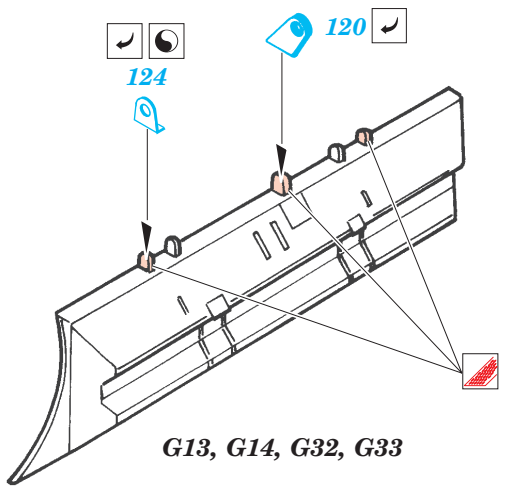

Challenger II MBT/KFOR

eduard

35 733

1/35 scale detail set for Trumpeter kit No.00345 • sada detailů pro model 1/35 Trumpeter No.00345

2 pcs

- APPLY EXPRESS MASK AND PAINT BEFORE GLUING
POUŽIT EXPRESS MASK NABARVIT PŘED SLEPENÍM
- SYMMETRICAL ASSEMBLY
SYMETRICKÁ MONTÁŽ
- REMOVE
ODSTRANIT
- GRIND
OBROUSIT
- DRILL HOLE
VRTAT OTVOR
- BEND
OHNOUT
- OPTION
VOLBA
- REPLACE
NAHRADIT

Film

ORIGINAL KIT PARTS
PŮVODNÍ DÍLY STAVEBNICE

PHOTO-ETCHED PARTS
LEPTANÉ DÍLY

PARTS TO BE REMOVED
DÍLY K ODSTRANĚNÍ

FILL
TMELIT

2 sets

G16, G17, G25, G27

118

122

120 124

7 pcs 119

H15 H16

G13, G14, G32, G33

125 H14

Right side armor
Left side armor

117