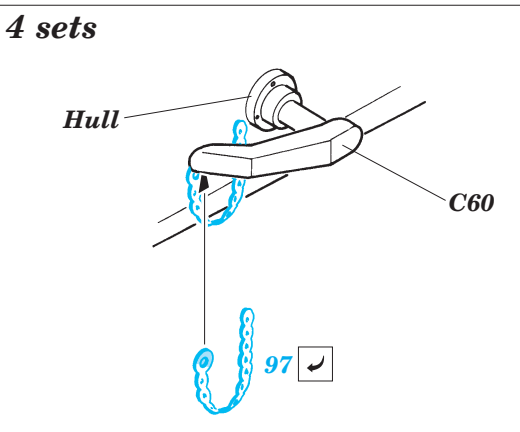

Film

ORIGINAL KIT PARTS
PŮVODNÍ DÍLY STAVEBNICE

PHOTO-ETCHED PARTS
LEPTANÉ DÍLY

PARTS TO BE REMOVED
DÍLY K ODSTRANĚNÍ

FILL
TMELIT

2 sets

G16, G17, G25, G27

118

122

120 124

7 pcs 119

H15 H16

G13, G14, G32, G33

125 H14

Right side armor
Left side armor

117