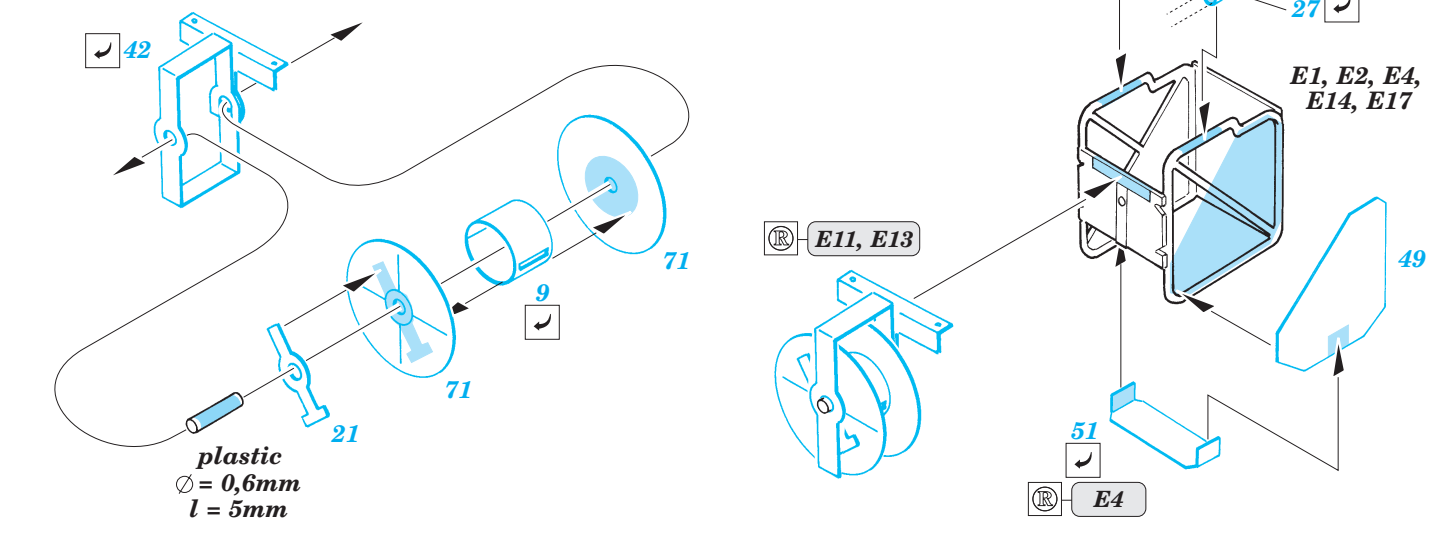

Challenger II MBT/KFOR

eduard

35 733

1/35 scale detail set for Trumpeter kit No.00345 • sada detailů pro model 1/35 Trumpeter No.00345

2 pcs

- APPLY EXPRESS MASK AND PAINT BEFORE GLUING
POUŽIT EXPRESS MASK NABARVIT PŘED SLEPENÍM
- SYMMETRICAL ASSEMBLY
SYMETRICKÁ MONTÁŽ
- REMOVE
ODSTRANIT
- GRIND
OBROUSIT
- DRILL HOLE
VRTAT OTVOR
- BEND
OHNOUT
- OPTION
VOLBA
- REPLACE
NAHRADIT

Film

ORIGINAL KIT PARTS
PŮVODNÍ DÍLY STAVEBNICE

PHOTO-ETCHED PARTS
LEPTANÉ DÍLY

PARTS TO BE REMOVED
DÍLY K ODSTRANĚNÍ

FILL
TMELIT

2 sets

G16, G17, G25, G27

118