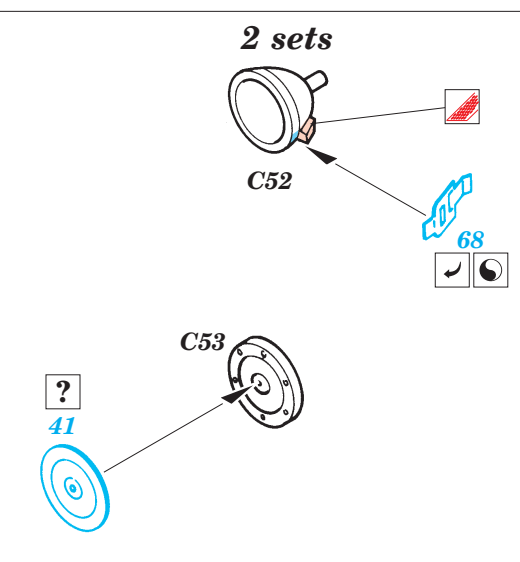

Challenger II MBT/KFOR

eduard

35 733

1/35 scale detail set for Trumpeter kit No.00345 • sada detailů pro model 1/35 Trumpeter No.00345

2 pcs

- APPLY EXPRESS MASK AND PAINT BEFORE GLUING
POUŽIT EXPRESS MASK NABARVIT PŘED SLEPENÍM
- SYMMETRICAL ASSEMBLY
SYMETRICKÁ MONTÁŽ
- REMOVE
ODSTRANIT
- GRIND
OBROUSIT
- DRILL HOLE
VRTAT OTVOR
- BEND
OHNOUT
- OPTION
VOLBA
- REPLACE
NAHRADIT

Film

ORIGINAL KIT PARTS
PŮVODNÍ DÍLY STAVEBNICE

PHOTO-ETCHED PARTS
LEPTANÉ DÍLY

PARTS TO BE REMOVED
DÍLY K ODSTRANĚNÍ

FILL
TMELIT

2 sets

G16, G17, G25, G27

118

122

120 124

7 pcs 119

H15 H16

G13, G14, G32, G33

125 H14

Right side armor
Left side armor

117