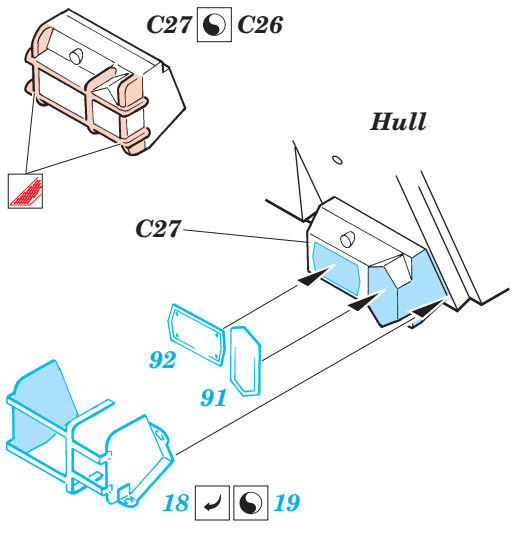

Film

ORIGINAL KIT PARTS
PŮVODNÍ DÍLY STAVEBNICE

PHOTO-ETCHED PARTS
LEPTANÉ DÍLY

PARTS TO BE REMOVED
DÍLY K ODSTRANĚNÍ

FILL
TMELIT

2 sets

G16, G17, G25, G27

118

122

120 124

7 pcs 119

H15 H16

G13, G14, G32, G33

125 H14

Right side armor
Left side armor

117