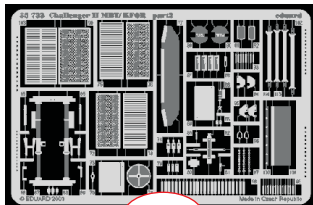

Challenger II MBT/KFOR

eduard

35 733

1/35 scale detail set for Trumpeter kit No.00345 • sada detailů pro model 1/35 Trumpeter No.00345

2 pcs

- APPLY EXPRESS MASK AND PAINT BEFORE GLUING
POUŽIT EXPRESS MASK NABARVIT PŘED SLEPENÍM
- SYMMETRICAL ASSEMBLY
SYMETRICKÁ MONTÁŽ
- REMOVE
ODSTRANIT
- GRIND
OBROUSIT
- DRILL HOLE
VRTAT OTVOR
- BEND
OHNOUT
- OPTION
VOLBA
- REPLACE
NAHRADIT

Film

ORIGINAL KIT PARTS
PŮVODNÍ DÍLY STAVEBNICE

PHOTO-ETCHED PARTS
LEPTANÉ DÍLY

PARTS TO BE REMOVED
DÍLY K ODSTRANĚNÍ

FILL
TMELIT

2 sets

G16, G17, G25, G27

118