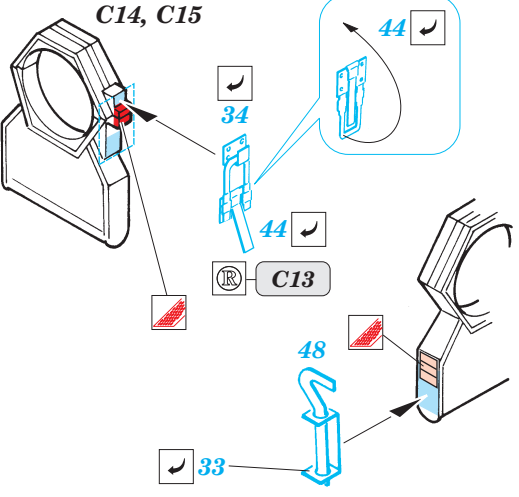

Challenger II MBT/KFOR

eduard

35 733

1/35 scale detail set for Trumpeter kit No.00345 • sada detailů pro model 1/35 Trumpeter No.00345

2 pcs

- APPLY EXPRESS MASK AND PAINT BEFORE GLUING
POUŽIT EXPRESS MASK NABARVIT PŘED SLEPENÍM
- SYMMETRICAL ASSEMBLY
SYMETRICKÁ MONTÁŽ
- REMOVE
ODSTRANIT
- GRIND
OBROUSIT
- DRILL HOLE
VRTAT OTVOR
- BEND
OHNOUT
- OPTION
VOLBA
- REPLACE
NAHRADIT

Film

ORIGINAL KIT PARTS
PŮVODNÍ DÍLY STAVEBNICE

PHOTO-ETCHED PARTS
LEPTANÉ DÍLY

PARTS TO BE REMOVED
DÍLY K ODSTRANĚNÍ

FILL
TMELIT

2 sets

G16, G17, G25, G27

118

122

120 124

7 pcs 119

H15 H16

G13, G14, G32, G33

125 H14

Right side armor
Left side armor

117