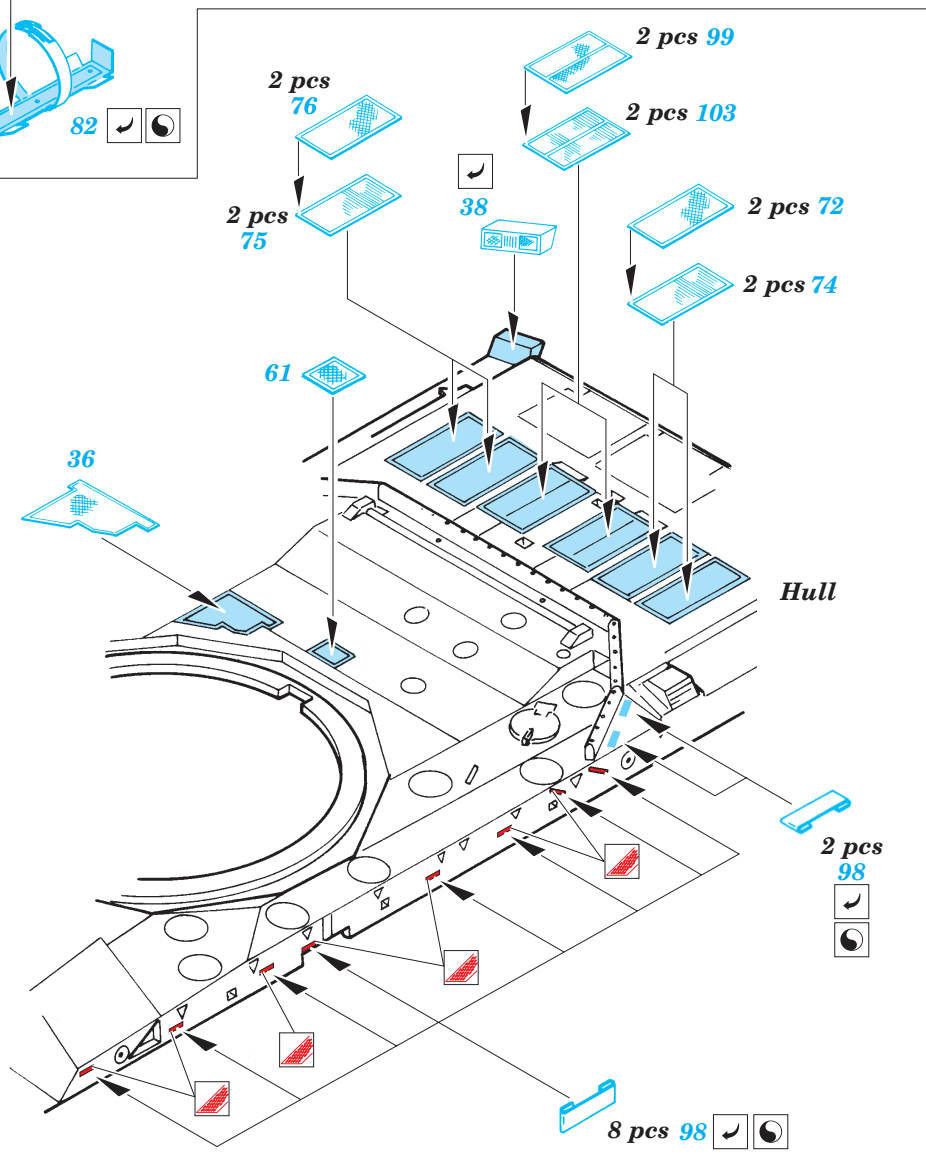

Challenger II MBT/KFOR

eduard

35 733

1/35 scale detail set for Trumpeter kit No.00345 • sada detailů pro model 1/35 Trumpeter No.00345

2 pcs

- APPLY EXPRESS MASK AND PAINT BEFORE GLUING
POUŽIT EXPRESS MASK NABARVIT PŘED SLEPENÍM
- SYMMETRICAL ASSEMBLY
SYMETRICKÁ MONTÁŽ
- REMOVE
ODSTRANIT
- GRIND
OBROUSIT
- DRILL HOLE
VRTAT OTVOR
- BEND
OHNOUT
- OPTION
VOLBA
- REPLACE
NAHRADIT

Film

ORIGINAL KIT PARTS
PŮVODNÍ DÍLY STAVEBNICE

PHOTO-ETCHED PARTS
LEPTANÉ DÍLY

PARTS TO BE REMOVED
DÍLY K ODSTRANĚNÍ

FILL
TMELIT

2 sets

G16, G17, G25, G27

118

122

120 124

7 pcs 119

H15 H16

G13, G14, G32, G33

125 H14

Right side armor
Left side armor

117