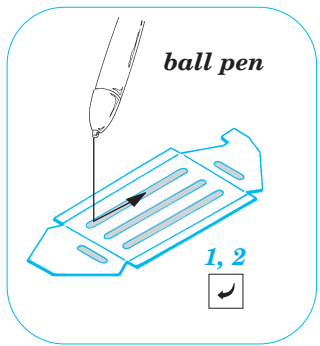

Challenger II MBT/KFOR

eduard

35 733

1/35 scale detail set for Trumpeter kit No.00345 • sada detailů pro model 1/35 Trumpeter No.00345

2 pcs

- APPLY EXPRESS MASK AND PAINT BEFORE GLUING
POUŽIT EXPRESS MASK NABARVIT PŘED SLEPENÍM
- SYMMETRICAL ASSEMBLY
SYMETRICKÁ MONTÁŽ
- REMOVE
ODSTRANIT
- GRIND
OBROUSIT
- DRILL HOLE
VRTAT OTVOR
- BEND
OHNOUT
- OPTION
VOLBA
- REPLACE
NAHRADIT

Film

ORIGINAL KIT PARTS
PŮVODNÍ DÍLY STAVEBNICE

PHOTO-ETCHED PARTS
LEPTANÉ DÍLY

PARTS TO BE REMOVED
DÍLY K ODSTRANĚNÍ

FILL
TMELIT

2 sets

G16, G17, G25, G27

118