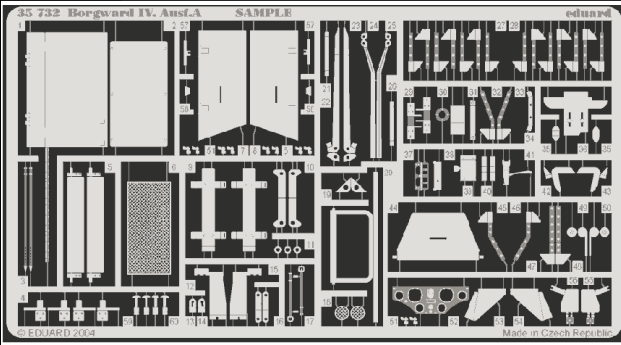

# Borgward IV Ausf.A

eduard

1/35 scale detail set for **REVELL DRAGON** kit • sada detailů pro model **REVELL a DRAGON** 1/35

## 35 732

*film*

- APPLY EXPRESS MASK AND PAINT BEFORE GLUING  
POUŽIT EXPRESS MASK NABARVIT PŘED SLEPENÍM
- SYMMETRICAL ASSEMBLY  
SYMETRICKÁ MONTÁŽ
- REMOVE  
ODSTRANIT
- GRIND  
OBROUSIT
- DRILL HOLE  
VRTAT OTVOR
- BEND  
OHNOUT
- OPTION  
VOLBA
- REPLACE  
NAHRADIT