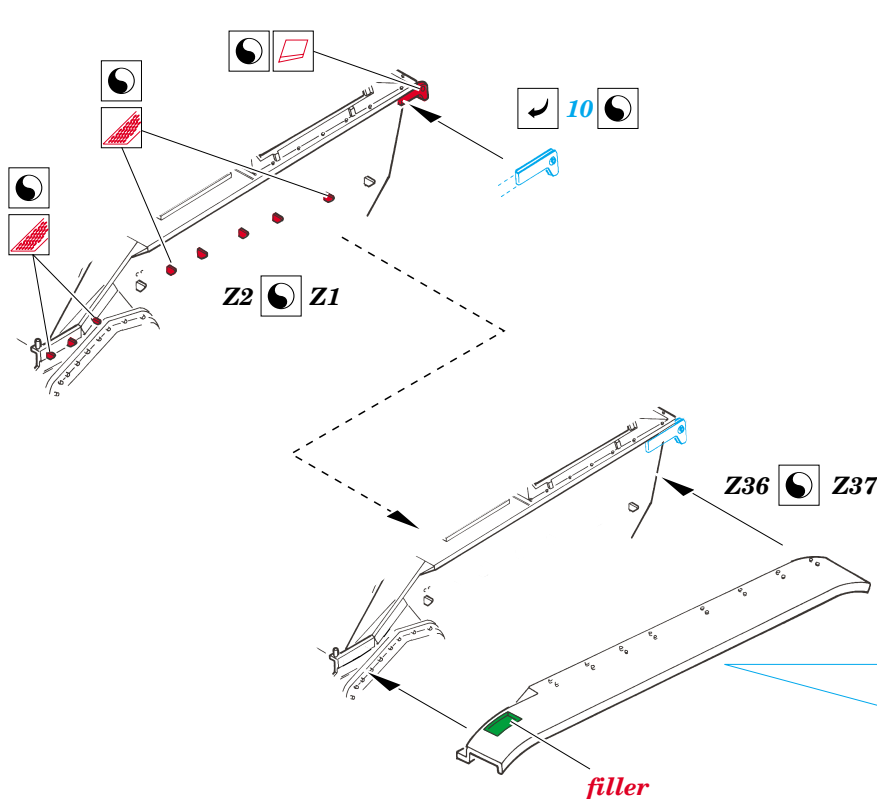

REFERENCES:

Panzer #6/1995