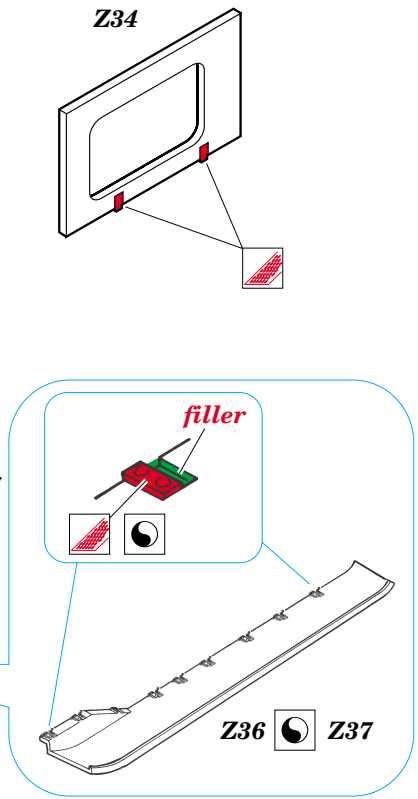

REFERENCES:

Panzer #6/1995