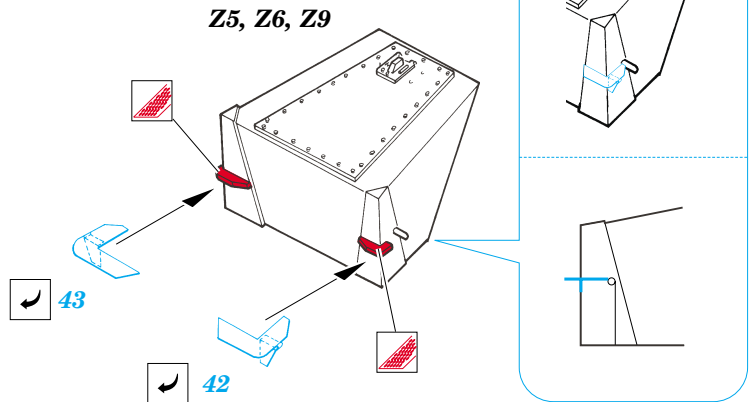

REFERENCES:

Panzer #6/1995