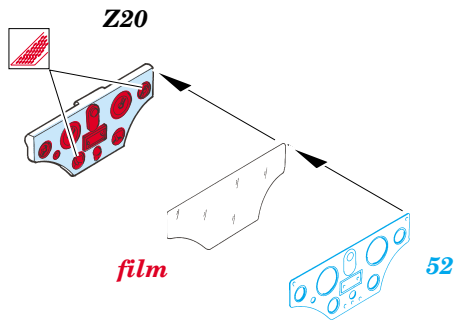

REFERENCES:

Panzer #6/1995