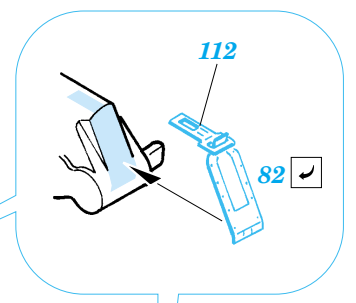

ORIGINAL KIT PARTS  
PŮVODNÍ DÍLY STAVEBNICE

PHOTO-ETCHED PARTS  
LEPTANÉ DÍLY

PARTS TO BE REMOVED  
DÍLY K ODSTRANĚNÍ

FILL  
TMELIT

**A**

C

D

Kit part 16d

Kit parts 8d, 9d, 11d

plastic  
Ø = 0,9mm  
l = 6mm

38  
2 pcs

38  
2 pcs

63

42

24

plastic  
Ø = 1mm  
l = 20mm