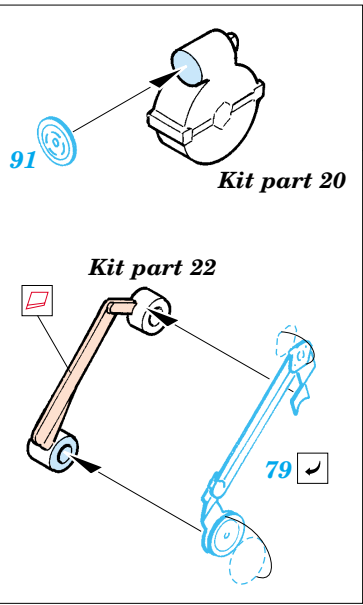

# ZiS-2

eduard

35 731

1/35 scale detail set for Maquette kit No.3520 • sada detailů pro model 1/35 Maquette 3520

- APPLY EXPRESS MASK AND PAINT BEFORE GLUING  
POUŽIT EXPRESS MASK NABARVIT PŘED SLEPENÍM
- SYMMETRICAL ASSEMBLY  
SYMETRICKÁ MONTÁŽ
- REMOVE  
ODSTRANIT
- GRIND  
OBROUSIT
- DRILL HOLE  
VRTAT OTVOR
- BEND  
OHNOUT
- OPTION  
VOLBA
- REPLACE  
NAHRADIT

ORIGINAL KIT PARTS  
PŮVODNÍ DÍLY STAVEBNICE

PHOTO-ETCHED PARTS  
LEPTANÉ DÍLY

PARTS TO BE REMOVED  
DÍLY K ODSTRANĚNÍ

FILL  
TMELIT

**A**

C

D

Kit part 16d

Kit parts 8d, 9d, 11d

plastic  
Ø = 0,9mm  
l = 6mm

38  
2 pcs

38  
2 pcs

63

42

24

plastic  
Ø = 1mm  
l = 20mm

36

36

48

0,6mm

4,8mm

21mm

References : WWP Spec. museum line No.27 : Soviet WW II Anti-tank artillery  
M-Hobby 1/2004