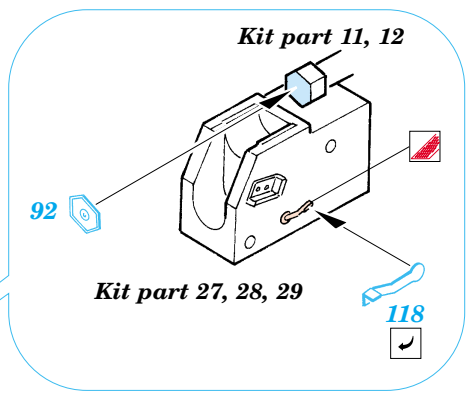

# ZiS-2

eduard

35 731

1/35 scale detail set for Maquette kit No.3520 • sada detailů pro model 1/35 Maquette 3520

- APPLY EXPRESS MASK AND PAINT BEFORE GLUING  
POUŽIT EXPRESS MASK NABARVIT PŘED SLEPENÍM
- SYMMETRICAL ASSEMBLY  
SYMETRICKÁ MONTÁŽ
- REMOVE  
ODSTRANIT
- GRIND  
OBROUSIT
- DRILL HOLE  
VRTAT OTVOR
- BEND  
OHNOUT
- OPTION  
VOLBA
- REPLACE  
NAHRADIT

ORIGINAL KIT PARTS  
PŮVODNÍ DÍLY STAVEBNICE

PHOTO-ETCHED PARTS  
LEPTANÉ DÍLY

PARTS TO BE REMOVED  
DÍLY K ODSTRANĚNÍ

FILL  
TMELIT

**A**

C

D

Kit part 16d

Kit parts 8d, 9d, 11d

plastic  
Ø = 0,9mm  
l = 6mm

38  
2 pcs

38  
2 pcs

63

42

24

plastic  
Ø = 1mm  
l = 20mm

36

36

48

0,6mm

4,8mm

21mm

References : WWP Spec. museum line No.27 : Soviet WW II Anti-tank artillery  
M-Hobby 1/2004