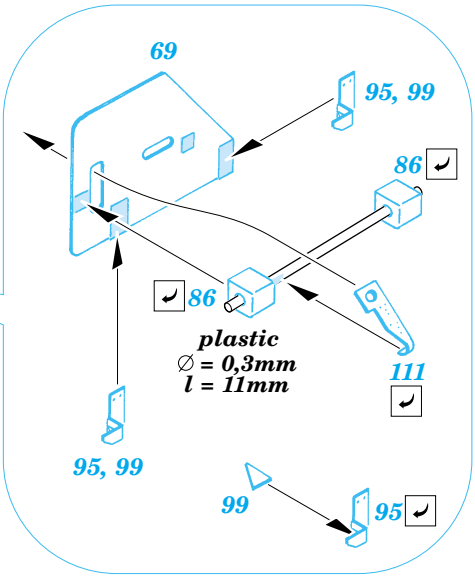

# ZiS-2

eduard

35 731

1/35 scale detail set for Maquette kit No.3520 • sada detailů pro model 1/35 Maquette 3520

- APPLY EXPRESS MASK AND PAINT BEFORE GLUING  
POUŽIT EXPRESS MASK NABARVIT PŘED SLEPENÍM
- SYMMETRICAL ASSEMBLY  
SYMETRICKÁ MONTÁŽ
- REMOVE  
ODSTRANIT
- GRIND  
OBROUSIT
- DRILL HOLE  
VRTAT OTVOR
- BEND  
OHNOUT
- OPTION  
VOLBA
- REPLACE  
NAHRADIT

ORIGINAL KIT PARTS  
PŮVODNÍ DÍLY STAVEBNICE

PHOTO-ETCHED PARTS  
LEPTANÉ DÍLY

PARTS TO BE REMOVED  
DÍLY K ODSTRANĚNÍ

FILL  
TMELIT

**A**

C

D

Kit part 16d

Kit parts 8d, 9d, 11d

plastic  
Ø = 0,9mm  
l = 6mm

38  
2 pcs

38  
2 pcs

63

42

24

plastic  
Ø = 1mm  
l = 20mm

36

36

48

0,6mm

4,8mm

21mm

References : WWP Spec. museum line No.27 : Soviet WW II Anti-tank artillery  
M-Hobby 1/2004