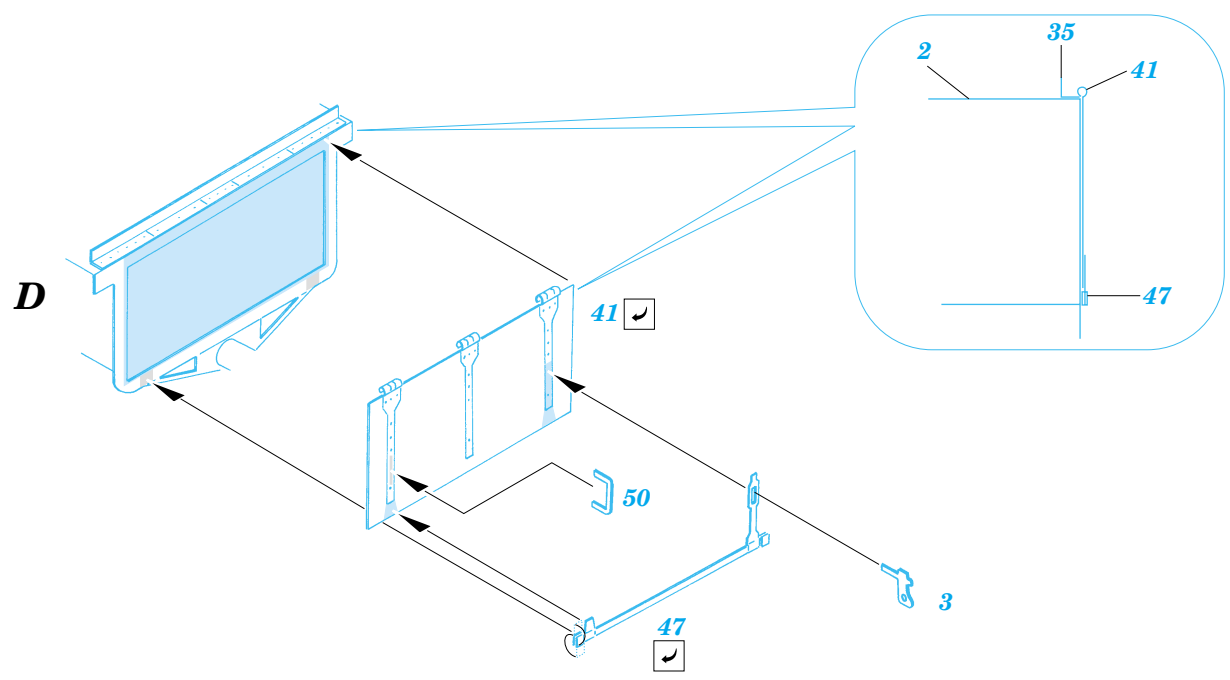

# ZiS-2

eduard

35 731

1/35 scale detail set for Maquette kit No.3520 • sada detailů pro model 1/35 Maquette 3520

- APPLY EXPRESS MASK AND PAINT BEFORE GLUING  
POUŽIT EXPRESS MASK NABARVIT PŘED SLEPENÍM
- SYMMETRICAL ASSEMBLY  
SYMETRICKÁ MONTÁŽ
- REMOVE  
ODSTRANIT
- GRIND  
OBROUSIT
- DRILL HOLE  
VRTAT OTVOR
- BEND  
OHNOUT
- OPTION  
VOLBA
- REPLACE  
NAHRADIT

ORIGINAL KIT PARTS  
PŮVODNÍ DÍLY STAVEBNICE

PHOTO-ETCHED PARTS  
LEPTANÉ DÍLY

PARTS TO BE REMOVED  
DÍLY K ODSTRANĚNÍ

FILL  
TMELIT

**A**

C

D

Kit part 16d

Kit parts 8d, 9d, 11d

plastic  
Ø = 0,9mm  
l = 6mm

38  
2 pcs

38  
2 pcs

63

42

24

plastic  
Ø = 1mm  
l = 20mm

36

36

48

0,6mm

4,8mm

21mm

References : WWP Spec. museum line No.27 : Soviet WW II Anti-tank artillery  
M-Hobby 1/2004