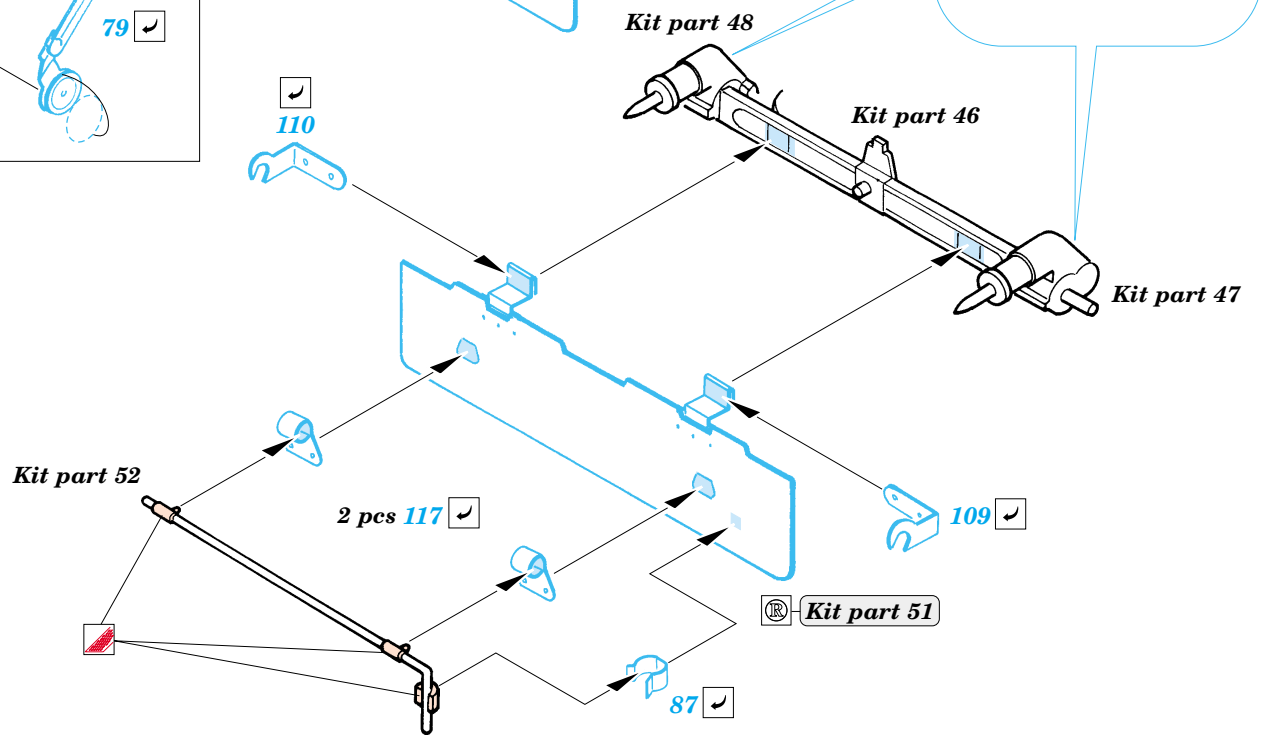

ORIGINAL KIT PARTS  
PŮVODNÍ DÍLY STAVEBNICE

PHOTO-ETCHED PARTS  
LEPTANÉ DÍLY

PARTS TO BE REMOVED  
DÍLY K ODSTRANĚNÍ

FILL  
TMELIT

**A**

C

D

Kit part 16d

Kit parts 8d, 9d, 11d

plastic  
Ø = 0,9mm  
l = 6mm

38  
2 pcs

38  
2 pcs

63

42

24

plastic  
Ø = 1mm  
l = 20mm

1

54

59

61

3 pcs 17

2 pcs 55

14

14

36

36

48

0,6mm

4,8mm

21mm

References : WWP Spec. museum line No.27 : Soviet WW II Anti-tank artillery  
M-Hobby 1/2004