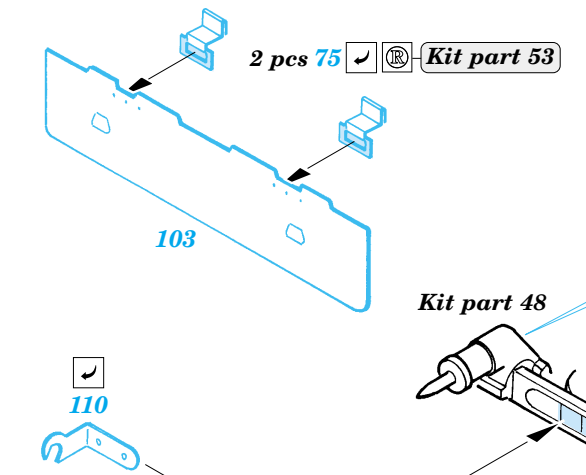

# ZiS-2

eduard

35 731

1/35 scale detail set for Maquette kit No.3520 • sada detailů pro model 1/35 Maquette 3520

- APPLY EXPRESS MASK AND PAINT BEFORE GLUING  
POUŽIT EXPRESS MASK NABARVIT PŘED SLEPENÍM
- SYMMETRICAL ASSEMBLY  
SYMETRICKÁ MONTÁŽ
- REMOVE  
ODSTRANIT
- GRIND  
OBROUSIT
- DRILL HOLE  
VRTAT OTVOR
- BEND  
OHNOUT
- OPTION  
VOLBA
- REPLACE  
NAHRADIT

ORIGINAL KIT PARTS  
PŮVODNÍ DÍLY STAVEBNICE

PHOTO-ETCHED PARTS  
LEPTANÉ DÍLY

PARTS TO BE REMOVED  
DÍLY K ODSTRANĚNÍ

FILL  
TMELIT

**A**

C

D

Kit part 16d

Kit parts 8d, 9d, 11d

plastic  
Ø = 0,9mm  
l = 6mm

38  
2 pcs

38  
2 pcs

63

42

24

plastic  
Ø = 1mm  
l = 20mm

36

36

48

0,6mm

4,8mm

21mm

References : WWP Spec. museum line No.27 : Soviet WW II Anti-tank artillery  
M-Hobby 1/2004