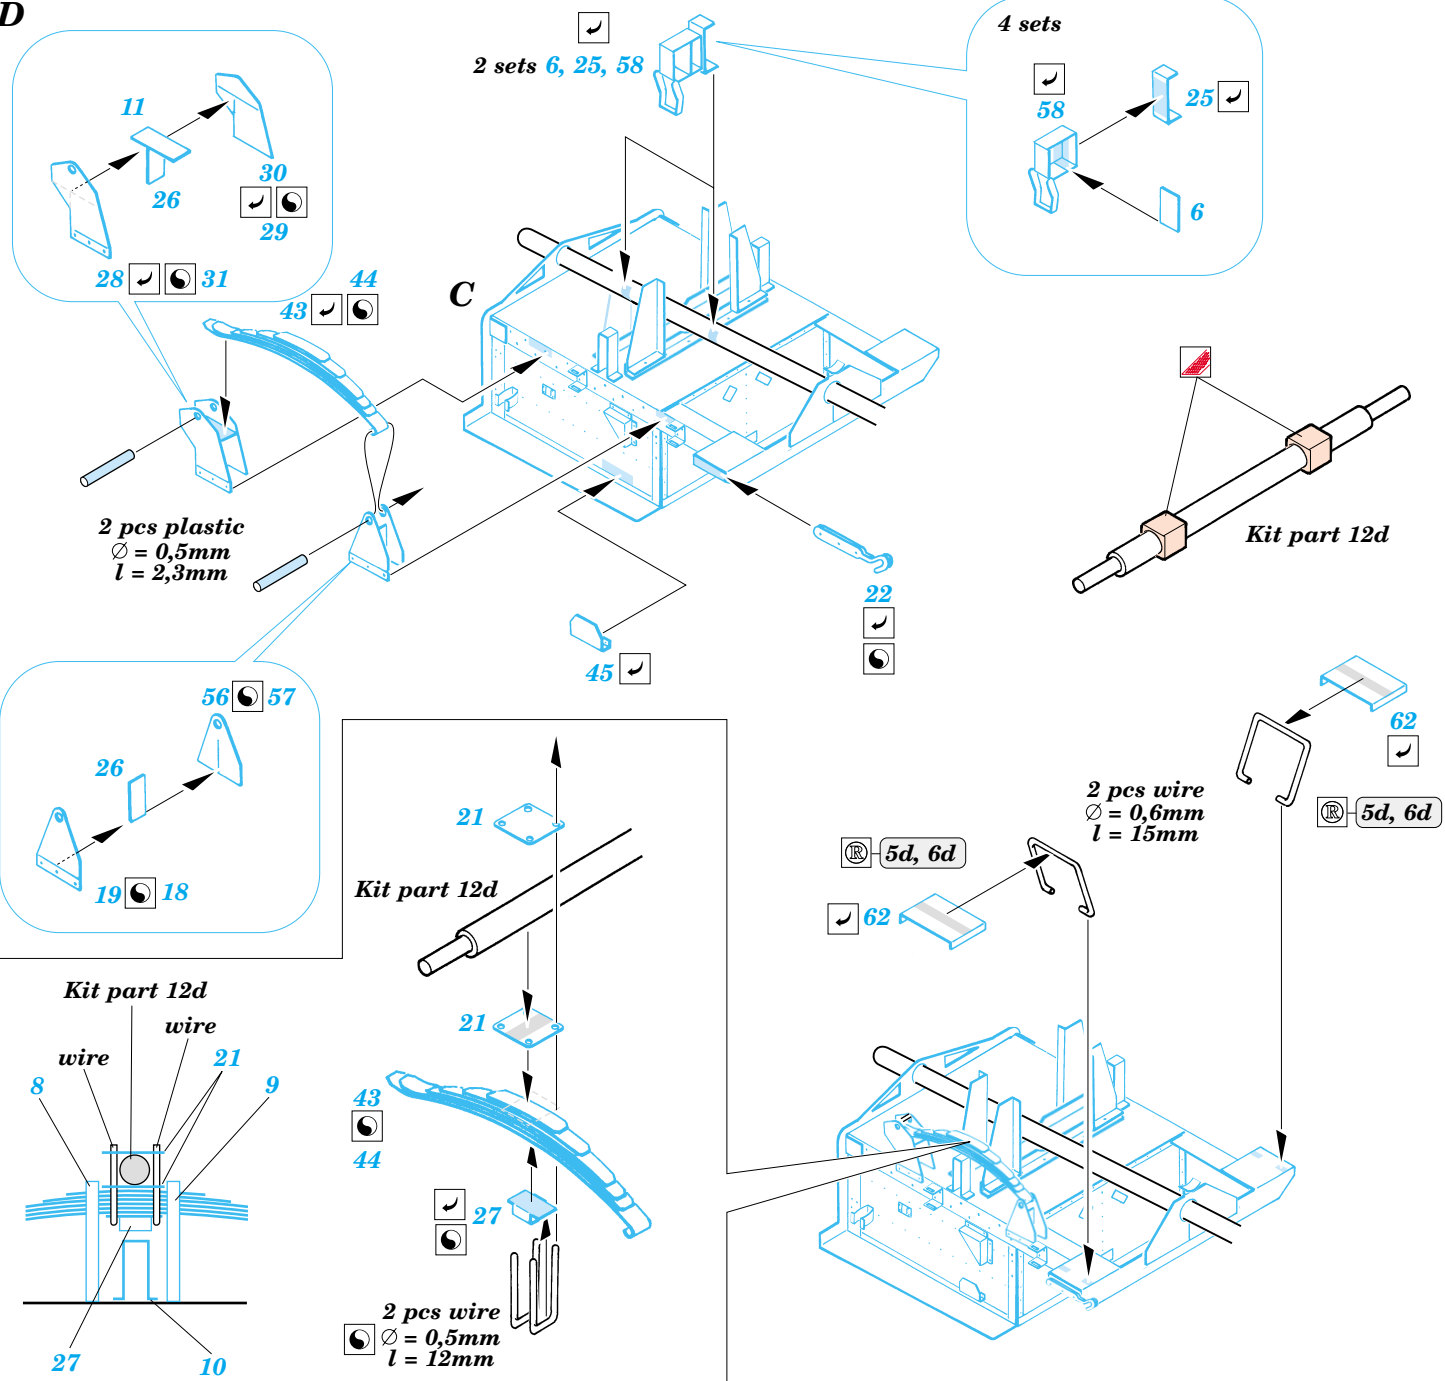

# ZiS-2

eduard

35 731

1/35 scale detail set for Maquette kit No.3520 • sada detailů pro model 1/35 Maquette 3520

- APPLY EXPRESS MASK AND PAINT BEFORE GLUING  
POUŽIT EXPRESS MASK NABARVIT PŘED SLEPENÍM
- SYMMETRICAL ASSEMBLY  
SYMETRICKÁ MONTÁŽ
- REMOVE  
ODSTRANIT
- GRIND  
OBROUSIT
- DRILL HOLE  
VRTAT OTVOR
- BEND  
OHNOUT
- OPTION  
VOLBA
- REPLACE  
NAHRADIT

ORIGINAL KIT PARTS  
PŮVODNÍ DÍLY STAVEBNICE

PHOTO-ETCHED PARTS  
LEPTANÉ DÍLY

PARTS TO BE REMOVED  
DÍLY K ODSTRANĚNÍ

FILL  
TMELIT

**A**

C

D

Kit part 16d

Kit parts 8d, 9d, 11d

plastic  
Ø = 0,9mm  
l = 6mm

38  
2 pcs

38  
2 pcs

63

42

24

plastic  
Ø = 1mm  
l = 20mm

36

36

48

0,6mm

4,8mm

21mm

References : WWP Spec. museum line No.27 : Soviet WW II Anti-tank artillery  
M-Hobby 1/2004