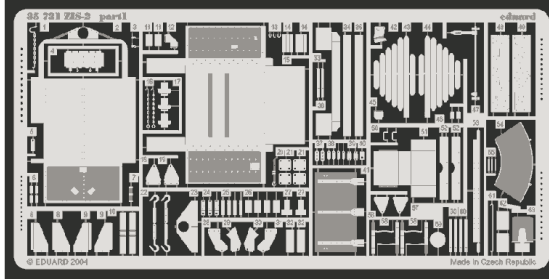

# ZiS-2

eduard

35 731

1/35 scale detail set for Maquette kit No.3520 • sada detailů pro model 1/35 Maquette 3520

- APPLY EXPRESS MASK AND PAINT BEFORE GLUING  
POUŽIT EXPRESS MASK NABARVIT PŘED SLEPENÍM
- SYMMETRICAL ASSEMBLY  
SYMETRICKÁ MONTÁŽ
- REMOVE  
ODSTRANIT
- GRIND  
OBROUSIT
- DRILL HOLE  
VRTAT OTVOR
- BEND  
OHNOUT
- OPTION  
VOLBA
- REPLACE  
NAHRADIT

ORIGINAL KIT PARTS  
PŮVODNÍ DÍLY STAVEBNICE

PHOTO-ETCHED PARTS  
LEPTANÉ DÍLY

PARTS TO BE REMOVED  
DÍLY K ODSTRANĚNÍ

FILL  
TMELIT

**A**

C

D

Kit part 16d

Kit parts 8d, 9d, 11d

plastic  
Ø = 0,9mm  
l = 6mm

38  
2 pcs

38  
2 pcs

63

42

24

plastic  
Ø = 1mm  
l = 20mm