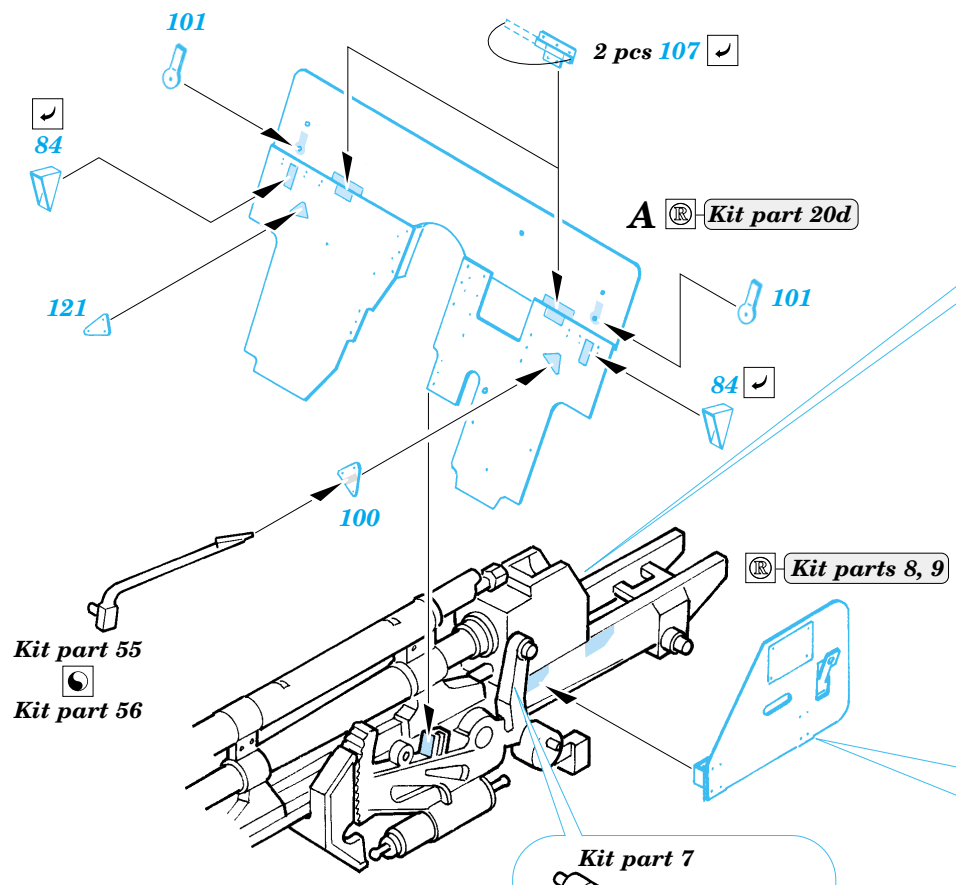

ORIGINAL KIT PARTS  
PŮVODNÍ DÍLY STAVEBNICE

PHOTO-ETCHED PARTS  
LEPTANÉ DÍLY

PARTS TO BE REMOVED  
DÍLY K ODSTRANĚNÍ

FILL  
TMELIT

**A**

C

D

Kit part 16d

Kit parts 8d, 9d, 11d

plastic  
Ø = 0,9mm  
l = 6mm

38  
2 pcs

38  
2 pcs

63

42

24

plastic  
Ø = 1mm  
l = 20mm

1

54

59

61

3 pcs 17

2 pcs 55

14

14

36

36

48

0,6mm

4,8mm

21mm

References : WWP Spec. museum line No.27 : Soviet WW II Anti-tank artillery  
M-Hobby 1/2004