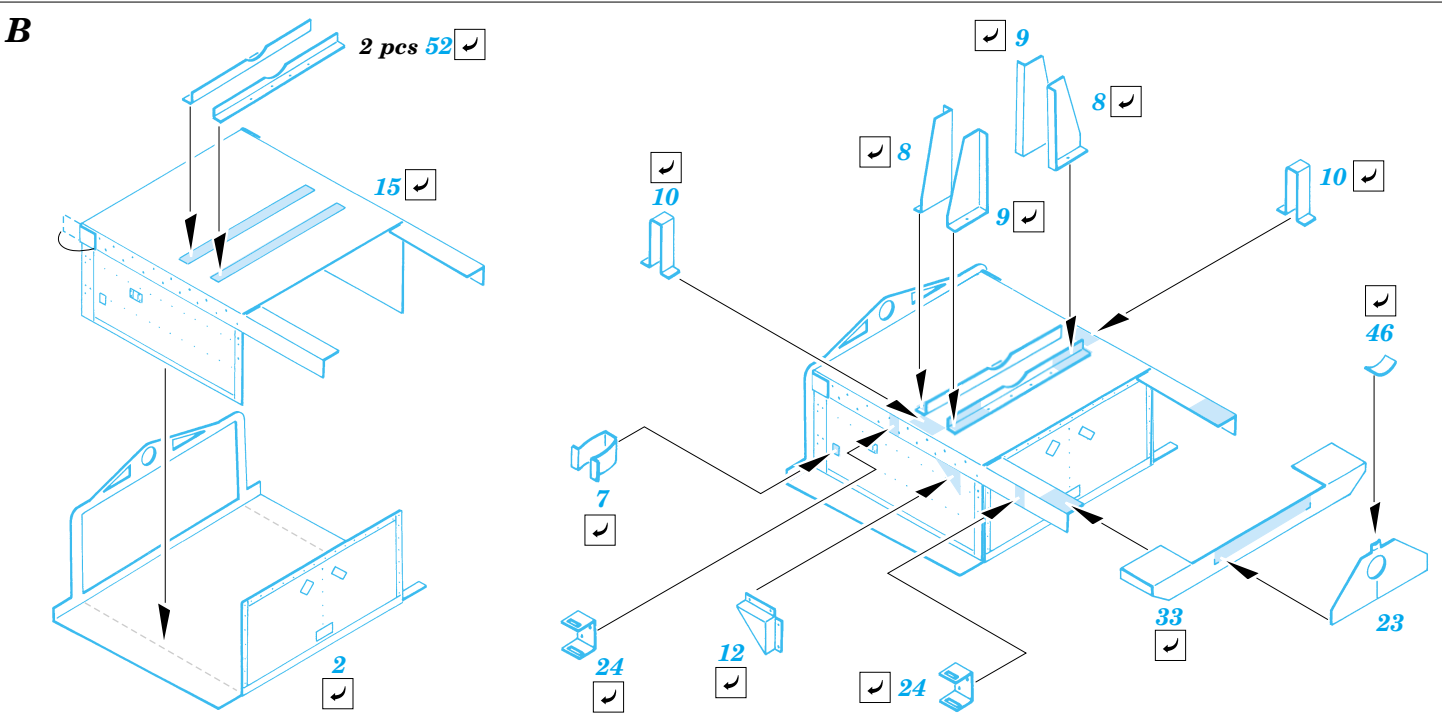

# ZiS-2

eduard

35 731

1/35 scale detail set for Maquette kit No.3520 • sada detailů pro model 1/35 Maquette 3520

- APPLY EXPRESS MASK AND PAINT BEFORE GLUING  
POUŽIT EXPRESS MASK NABARVIT PŘED SLEPENÍM
- SYMMETRICAL ASSEMBLY  
SYMETRICKÁ MONTÁŽ
- REMOVE  
ODSTRANIT
- GRIND  
OBROUSIT
- DRILL HOLE  
VRTAT OTVOR
- BEND  
OHNOUT
- OPTION  
VOLBA
- REPLACE  
NAHRADIT

ORIGINAL KIT PARTS  
PŮVODNÍ DÍLY STAVEBNICE

PHOTO-ETCHED PARTS  
LEPTANÉ DÍLY

PARTS TO BE REMOVED  
DÍLY K ODSTRANĚNÍ

FILL  
TMELIT

**A**

C

D

Kit part 16d

Kit parts 8d, 9d, 11d

plastic  
Ø = 0,9mm  
l = 6mm

38  
2 pcs

38  
2 pcs

63

42

24

plastic  
Ø = 1mm  
l = 20mm

36

36

48

0,6mm

4,8mm

21mm

References : WWP Spec. museum line No.27 : Soviet WW II Anti-tank artillery  
M-Hobby 1/2004