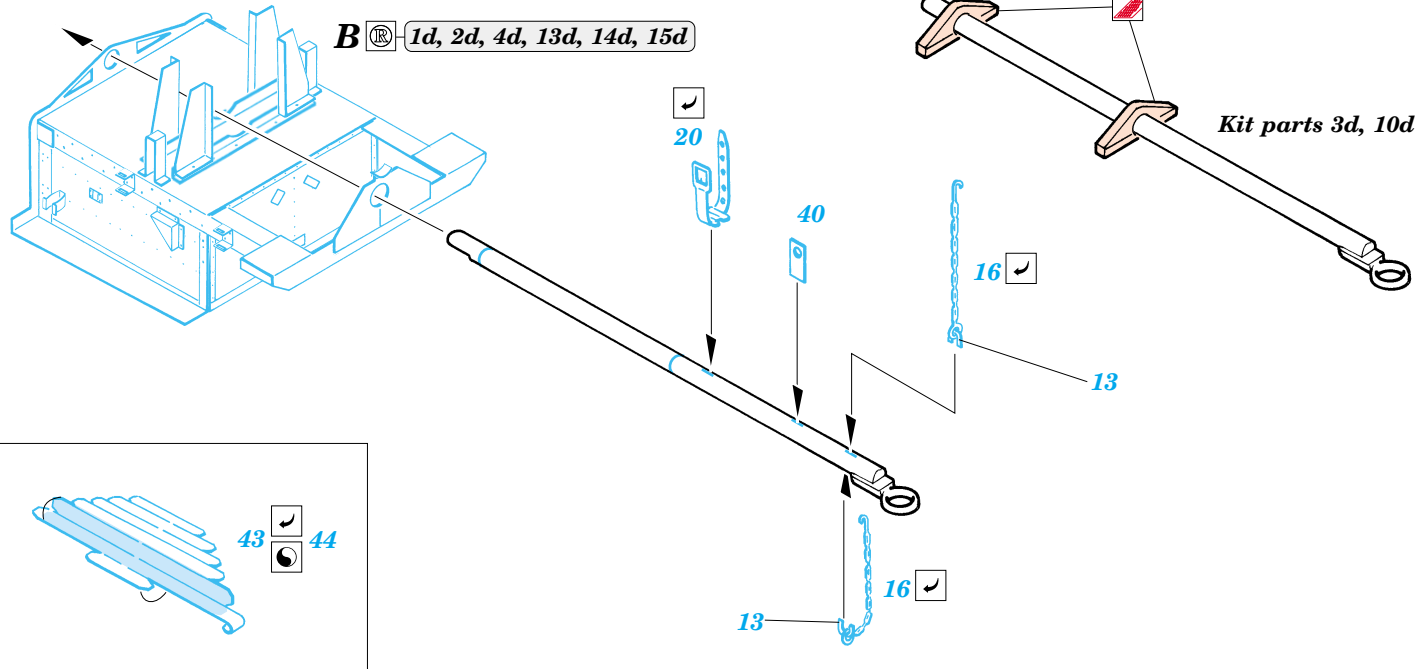

# ZiS-2

eduard

35 731

1/35 scale detail set for Maquette kit No.3520 • sada detailů pro model 1/35 Maquette 3520

- APPLY EXPRESS MASK AND PAINT BEFORE GLUING  
POUŽIT EXPRESS MASK NABARVIT PŘED SLEPENÍM
- SYMMETRICAL ASSEMBLY  
SYMETRICKÁ MONTÁŽ
- REMOVE  
ODSTRANIT
- GRIND  
OBROUSIT
- DRILL HOLE  
VRTAT OTVOR
- BEND  
OHNOUT
- OPTION  
VOLBA
- REPLACE  
NAHRADIT

ORIGINAL KIT PARTS  
PŮVODNÍ DÍLY STAVEBNICE

PHOTO-ETCHED PARTS  
LEPTANÉ DÍLY

PARTS TO BE REMOVED  
DÍLY K ODSTRANĚNÍ

FILL  
TMELIT

**A**

C

D

Kit part 16d

Kit parts 8d, 9d, 11d

plastic  
Ø = 0,9mm  
l = 6mm

38  
2 pcs

38  
2 pcs

63

42

24

plastic  
Ø = 1mm  
l = 20mm

36

36

48

0,6mm

4,8mm

21mm

References : WWP Spec. museum line No.27 : Soviet WW II Anti-tank artillery  
M-Hobby 1/2004