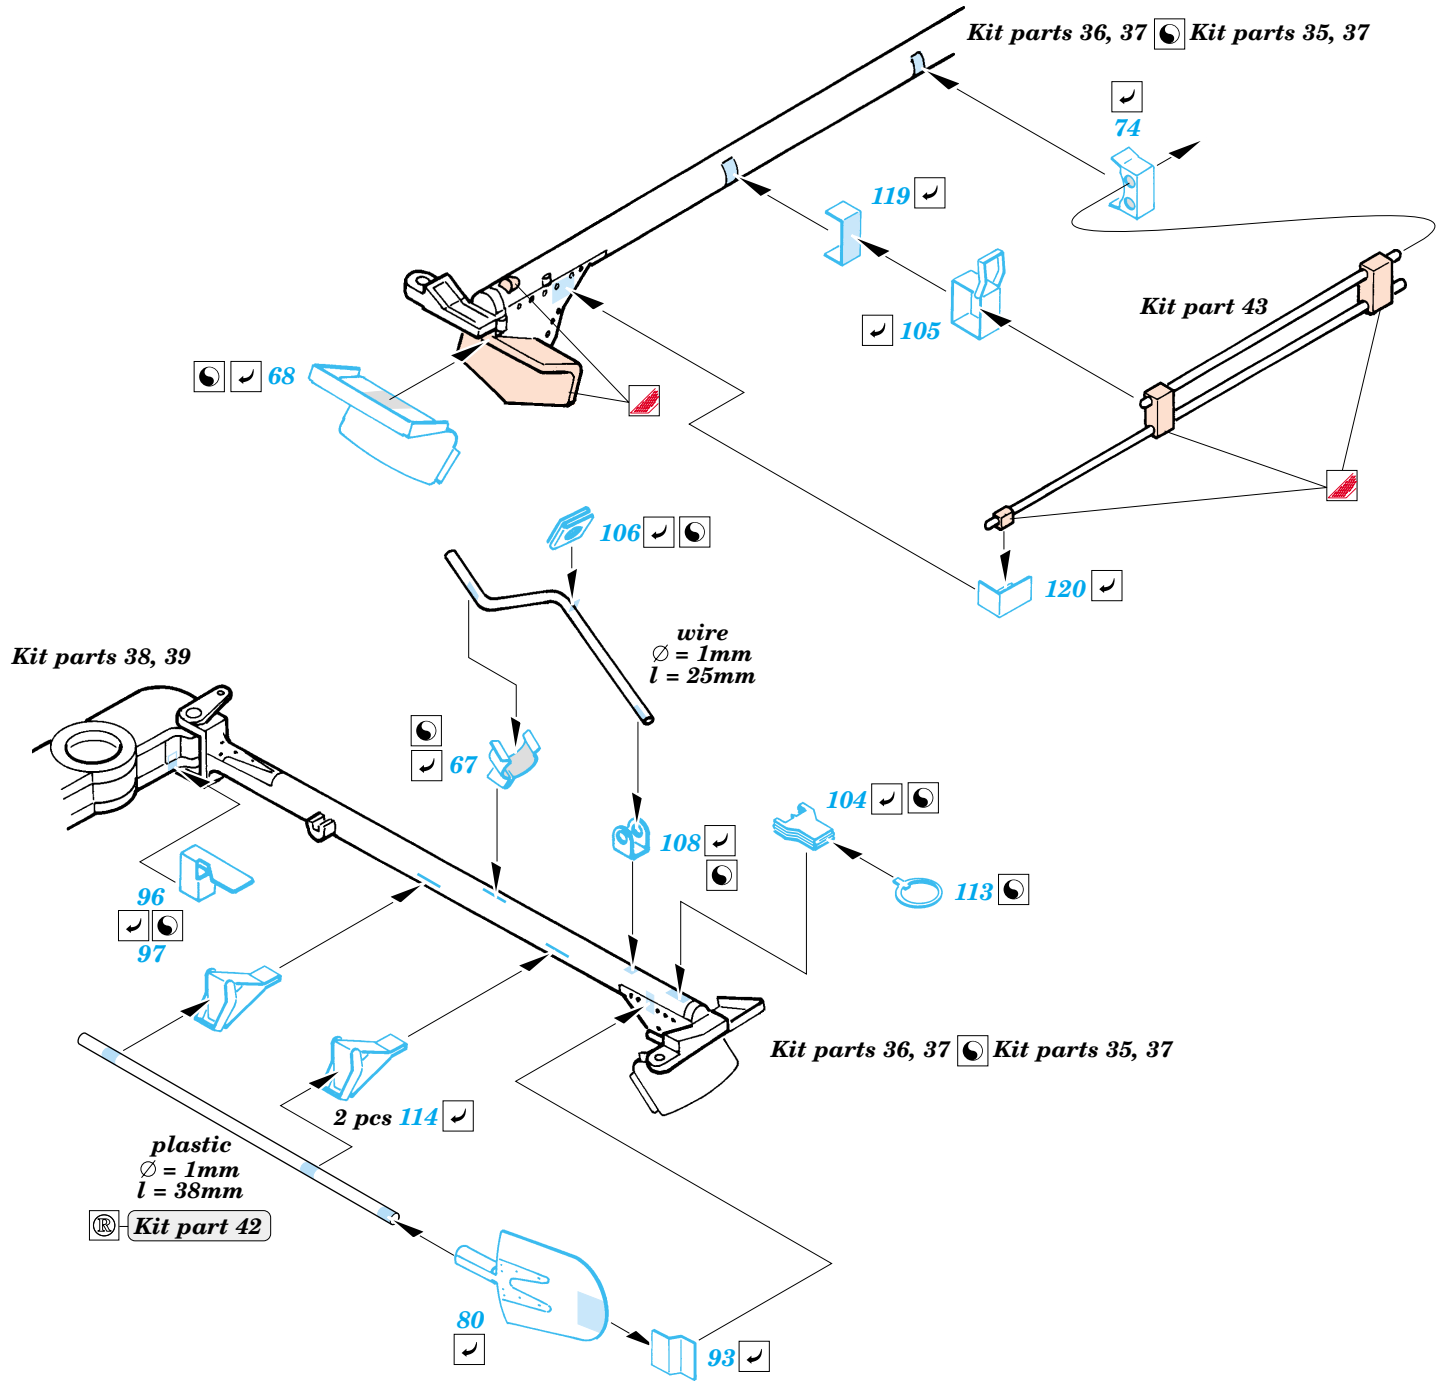

ORIGINAL KIT PARTS  
PŮVODNÍ DÍLY STAVEBNICE

PHOTO-ETCHED PARTS  
LEPTANÉ DÍLY

PARTS TO BE REMOVED  
DÍLY K ODSTRANĚNÍ

FILL  
TMELIT

**A**

C

D

Kit part 16d

Kit parts 8d, 9d, 11d

plastic  
Ø = 0,9mm  
l = 6mm

38  
2 pcs

38  
2 pcs

63

42

24

plastic  
Ø = 1mm  
l = 20mm

1

54

59

61

3 pcs 17

2 pcs 55

14

14

36

36

48

0,6mm

4,8mm

21mm

References : WWP Spec. museum line No.27 : Soviet WW II Anti-tank artillery  
M-Hobby 1/2004