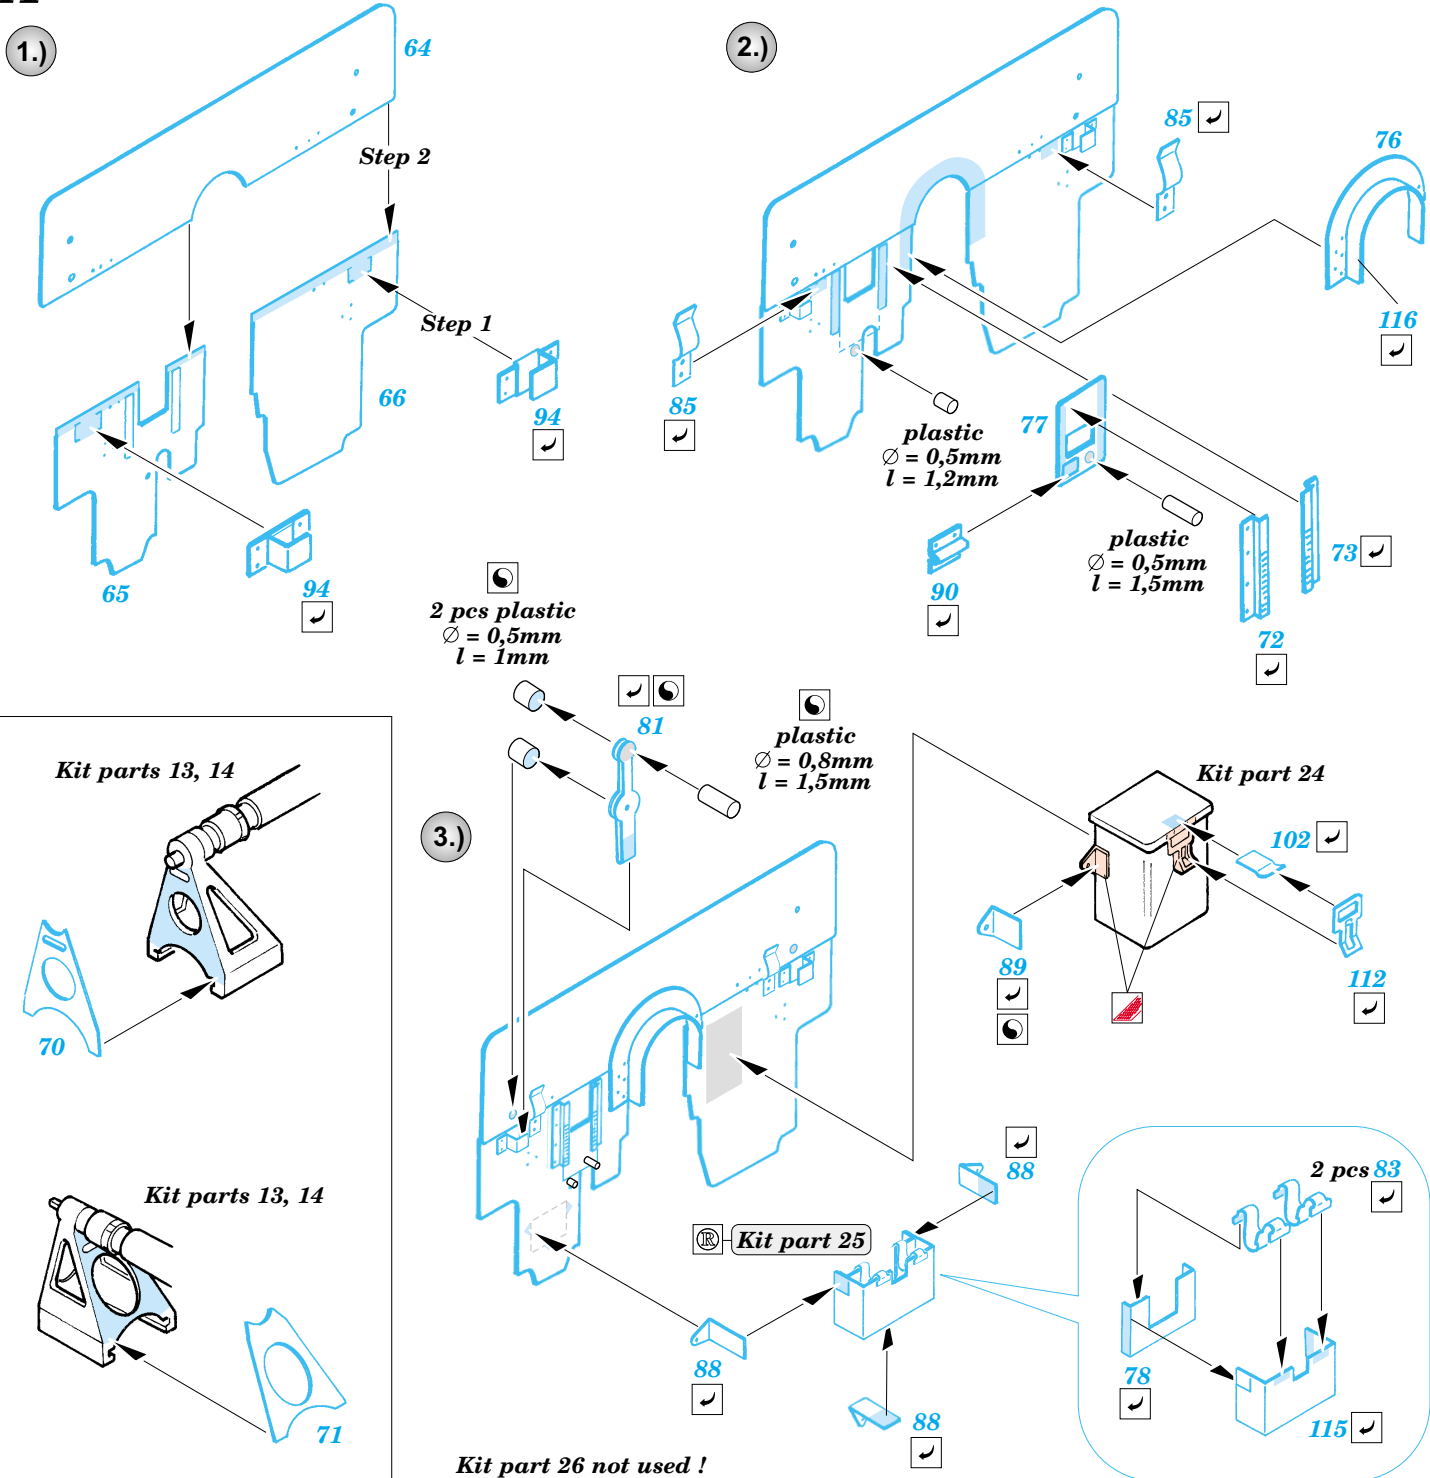

# ZiS-2

eduard

35 731

1/35 scale detail set for Maquette kit No.3520 • sada detailů pro model 1/35 Maquette 3520

- APPLY EXPRESS MASK AND PAINT BEFORE GLUING  
POUŽIT EXPRESS MASK NABARVIT PŘED SLEPENÍM
- SYMMETRICAL ASSEMBLY  
SYMETRICKÁ MONTÁŽ
- REMOVE  
ODSTRANIT
- GRIND  
OBROUSIT
- DRILL HOLE  
VRTAT OTVOR
- BEND  
OHNOUT
- OPTION  
VOLBA
- REPLACE  
NAHRADIT

ORIGINAL KIT PARTS  
PŮVODNÍ DÍLY STAVEBNICE

PHOTO-ETCHED PARTS  
LEPTANÉ DÍLY

PARTS TO BE REMOVED  
DÍLY K ODSTRANĚNÍ

FILL  
TMELIT

**A**

C

D

Kit part 16d

Kit parts 8d, 9d, 11d

plastic  
Ø = 0,9mm  
l = 6mm

38  
2 pcs

38  
2 pcs

63

42

24

plastic  
Ø = 1mm  
l = 20mm

36

36

48

0,6mm

4,8mm

21mm

References : WWP Spec. museum line No.27 : Soviet WW II Anti-tank artillery  
M-Hobby 1/2004