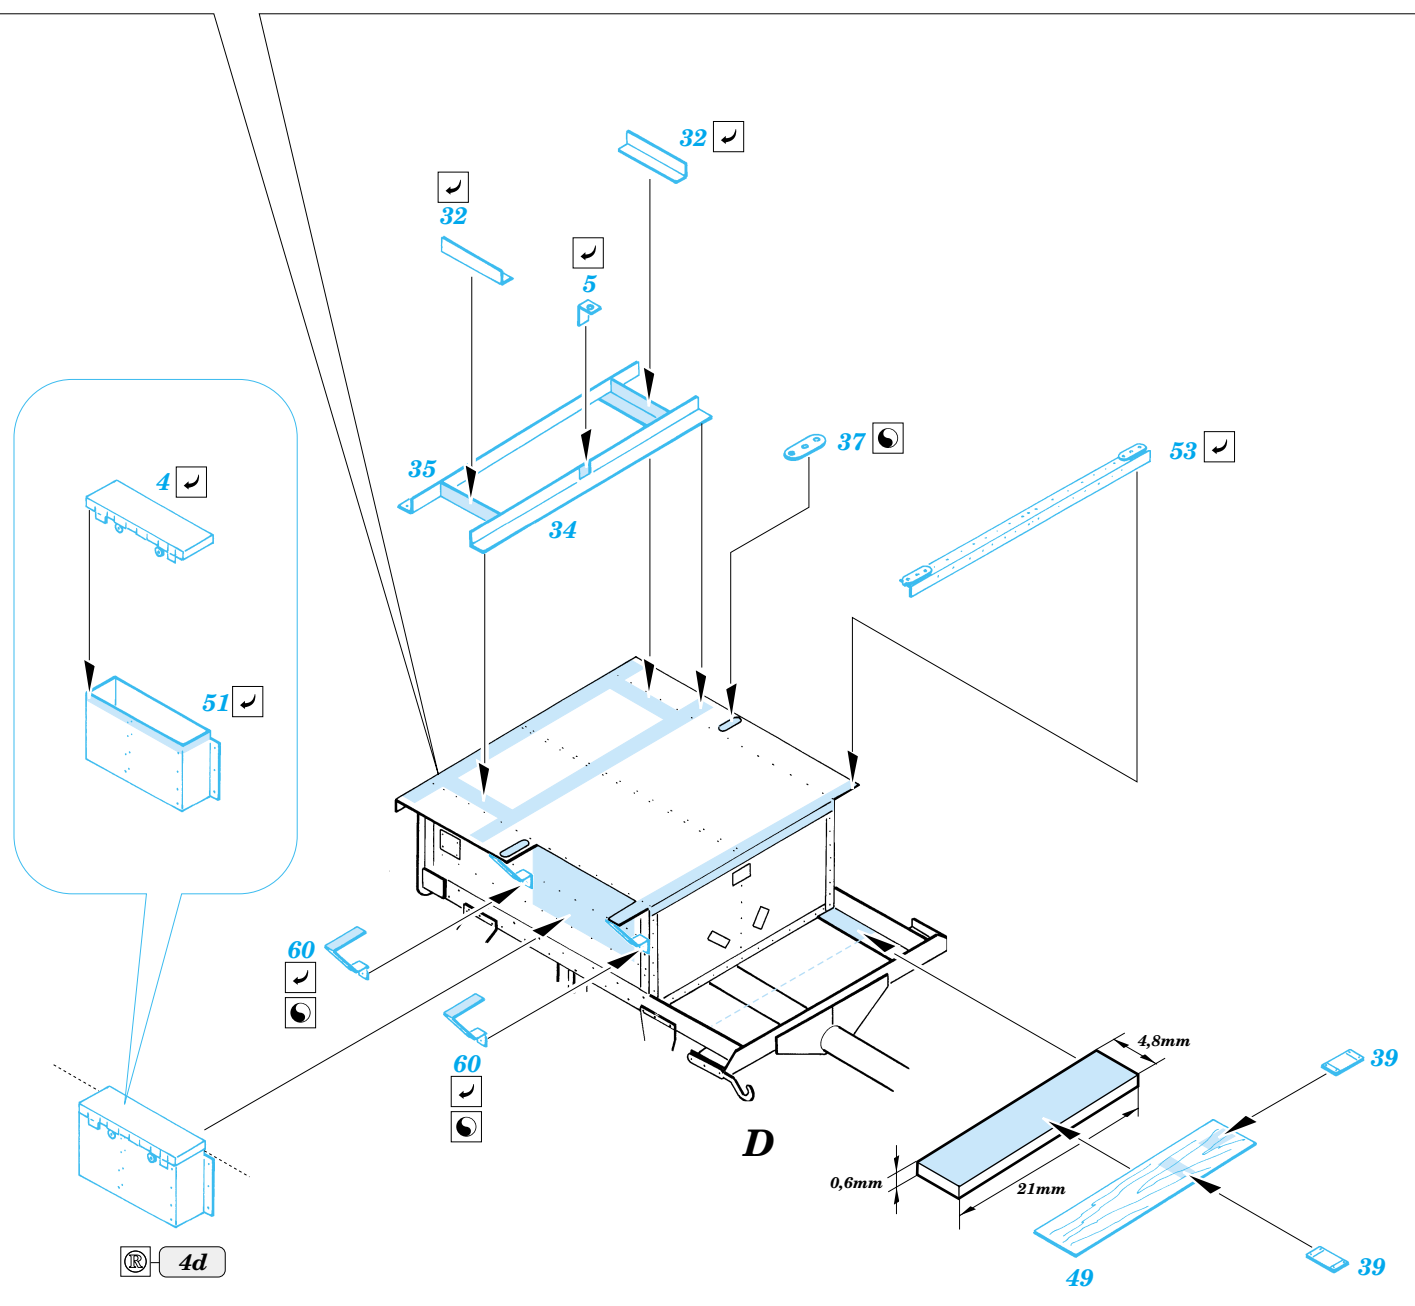

# ZiS-2

eduard

35 731

1/35 scale detail set for Maquette kit No.3520 • sada detailů pro model 1/35 Maquette 3520

- APPLY EXPRESS MASK AND PAINT BEFORE GLUING  
POUŽIT EXPRESS MASK NABARVIT PŘED SLEPENÍM
- SYMMETRICAL ASSEMBLY  
SYMETRICKÁ MONTÁŽ
- REMOVE  
ODSTRANIT
- GRIND  
OBROUSIT
- DRILL HOLE  
VRTAT OTVOR
- BEND  
OHNOUT
- OPTION  
VOLBA
- REPLACE  
NAHRADIT

ORIGINAL KIT PARTS  
PŮVODNÍ DÍLY STAVEBNICE

PHOTO-ETCHED PARTS  
LEPTANÉ DÍLY

PARTS TO BE REMOVED  
DÍLY K ODSTRANĚNÍ

FILL  
TMELIT

**A**

C

D

Kit part 16d

Kit parts 8d, 9d, 11d

plastic  
Ø = 0,9mm  
l = 6mm

38  
2 pcs

38  
2 pcs

63

42

24

plastic  
Ø = 1mm  
l = 20mm

36

36

48

0,6mm

4,8mm

21mm

References : WWP Spec. museum line No.27 : Soviet WW II Anti-tank artillery  
M-Hobby 1/2004