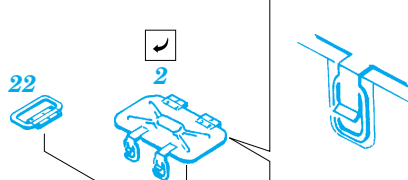

■ ORIGINAL KIT PARTS
PŮVODNÍ DÍLY STAVEBNICE

■ PHOTO-ETCHED PARTS
LEPTANÉ DÍLY

■ PARTS TO BE REMOVED
DÍLY K ODSTRANĚNÍ

■ FILL
TMELIT

REFERENCES:
M CHOBBI #5/ 2002
M CHOBBI #2/ 2003

6 3 pcs.

8M, 9M, 29M, 30M