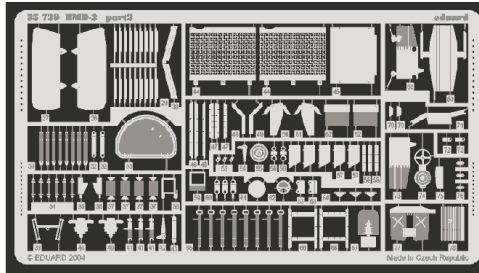

BMD-2

eduard

1/35 scale detail set for Eastern Express kit 35 186 • sada detailů pro model 1/35 Eastern Express 35 186

35 729

- ★ APPLY EXPRESS MASK AND PAINT BEFORE GLUING
POUŽIT EXPRESS MASK NABARVIT PŘED SLEPENÍM
- ☉ SYMMETRICAL ASSEMBLY
SYMETRICKÁ MONTÁŽ
- ◻ REMOVE
ODSTRANIT
- ◻ GRIND
OBROUSIT
- ◻ DRILL HOLE
VRTAT OTVOR
- ↪ BEND
OHNOUT
- ⊕ OPTION
VOLBA
- Ⓜ REPLACE
NAHRADIT

■ ORIGINAL KIT PARTS
PŮVODNÍ DÍLY STAVEBNICE

■ PHOTO-ETCHED PARTS
LEPTANÉ DÍLY

■ PARTS TO BE REMOVED
DÍLY K ODSTRANĚNÍ

■ FILL
TMELIT

REFERENCES:
M CHOBBI #5/ 2002
M CHOBBI #2/ 2003

6 3 pcs.

8M, 9M, 29M, 30M