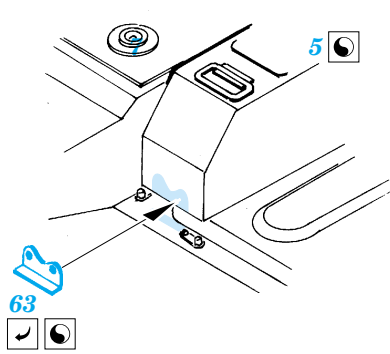

BMD-2

eduard

1/35 scale detail set for Eastern Express kit 35 186 • sada detailů pro model 1/35 Eastern Express 35 186

35 729

- ★ APPLY EXPRESS MASK AND PAINT BEFORE GLUING
POUŽIT EXPRESS MASK NABARVIT PŘED SLEPENÍM
- ☉ SYMMETRICAL ASSEMBLY
SYMETRICKÁ MONTÁŽ
- ◻ REMOVE
ODSTRANIT
- ◻ GRIND
OBROUSIT
- ◻ DRILL HOLE
VRTAT OTVOR
- ↪ BEND
OHNOUT
- ⊕ OPTION
VOLBA
- Ⓜ REPLACE
NAHRADIT

■ ORIGINAL KIT PARTS
PŮVODNÍ DÍLY STAVEBNICE

■ PHOTO-ETCHED PARTS
LEPTANÉ DÍLY

■ PARTS TO BE REMOVED
DÍLY K ODSTRANĚNÍ

■ FILL
TMELIT

REFERENCES:
M CHOBBI #5/ 2002
M CHOBBI #2/ 2003

6 3 pcs.

8M, 9M, 29M, 30M