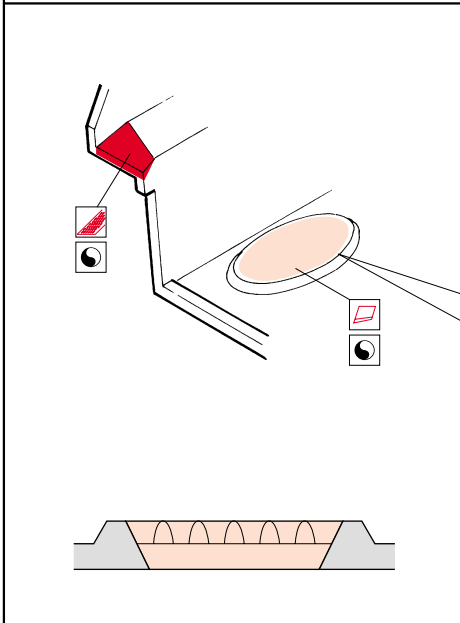

BMD-2

eduard

1/35 scale detail set for Eastern Express kit 35 186 • sada detailů pro model 1/35 Eastern Express 35 186

35 729

- ★ APPLY EXPRESS MASK AND PAINT BEFORE GLUING
POUŽIT EXPRESS MASK NABARVIT PŘED SLEPENÍM
- ☉ SYMMETRICAL ASSEMBLY
SYMETRICKÁ MONTÁŽ
- ◻ REMOVE
ODSTRANIT
- ◻ GRIND
OBROUSIT
- ◻ DRILL HOLE
VRTAT OTVOR
- ↪ BEND
OHNOUT
- ⊕ OPTION
VOLBA
- Ⓜ REPLACE
NAHRADIT

■ ORIGINAL KIT PARTS
PŮVODNÍ DÍLY STAVEBNICE

■ PHOTO-ETCHED PARTS
LEPTANÉ DÍLY

■ PARTS TO BE REMOVED
DÍLY K ODSTRANĚNÍ

■ FILL
TMELIT

REFERENCES:
M CHOBBI #5/ 2002
M CHOBBI #2/ 2003

6 3 pcs.

8M, 9M, 29M, 30M