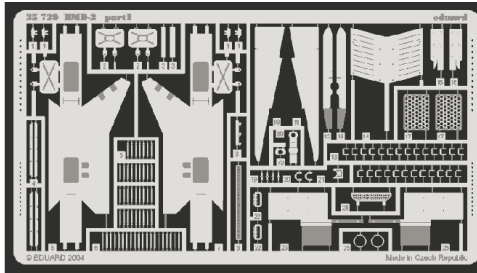

BMD-2

eduard

1/35 scale detail set for Eastern Express kit 35 186 • sada detailů pro model 1/35 Eastern Express 35 186

35 729

- ★ APPLY EXPRESS MASK AND PAINT BEFORE GLUING
POUŽIT EXPRESS MASK NABARVIT PŘED SLEPENÍM
- ☉ SYMMETRICAL ASSEMBLY
SYMETRICKÁ MONTÁŽ
- ◻ REMOVE
ODSTRANIT
- ◻ GRIND
OBROUSIT
- ◻ DRILL HOLE
VRTAT OTVOR
- ↪ BEND
OHNOUT
- ⊕ OPTION
VOLBA
- Ⓜ REPLACE
NAHRADIT

■ ORIGINAL KIT PARTS
PŮVODNÍ DÍLY STAVEBNICE

■ PHOTO-ETCHED PARTS
LEPTANÉ DÍLY

■ PARTS TO BE REMOVED
DÍLY K ODSTRANĚNÍ

■ FILL
TMELIT

REFERENCES:
M CHOBBI #5/ 2002
M CHOBBI #2/ 2003

6 3 pcs.

8M, 9M, 29M, 30M