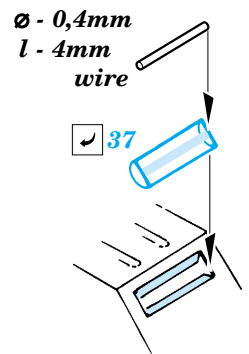

BMD-2

eduard

1/35 scale detail set for Eastern Express kit 35 186 • sada detailů pro model 1/35 Eastern Express 35 186

35 729

- ★ APPLY EXPRESS MASK AND PAINT BEFORE GLUING
POUŽIT EXPRESS MASK NABARVIT PŘED SLEPENÍM
- ☉ SYMMETRICAL ASSEMBLY
SYMETRICKÁ MONTÁŽ
- ◻ REMOVE
ODSTRANIT
- ◻ GRIND
OBROUSIT
- ◻ DRILL HOLE
VRTAT OTVOR
- ↪ BEND
OHNOUT
- ⊕ OPTION
VOLBA
- Ⓜ REPLACE
NAHRADIT

■ ORIGINAL KIT PARTS
PŮVODNÍ DÍLY STAVEBNICE

■ PHOTO-ETCHED PARTS
LEPTANÉ DÍLY

■ PARTS TO BE REMOVED
DÍLY K ODSTRANĚNÍ

■ FILL
TMELIT

REFERENCES:
M CHOBBI #5/ 2002
M CHOBBI #2/ 2003

6 3 pcs.

8M, 9M, 29M, 30M