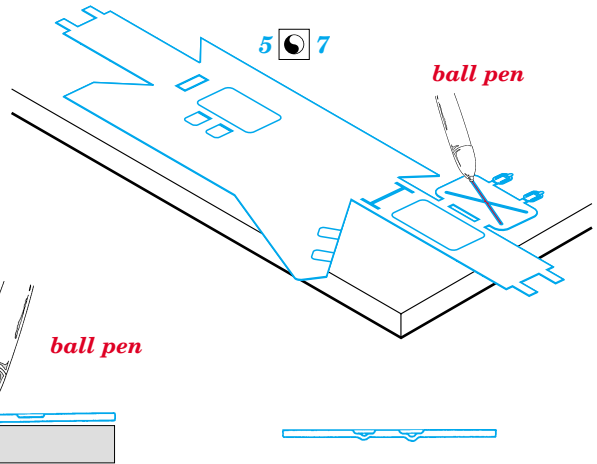

BMD-2

eduard

1/35 scale detail set for Eastern Express kit 35 186 • sada detailů pro model 1/35 Eastern Express 35 186

35 729

- ★ APPLY EXPRESS MASK AND PAINT BEFORE GLUING
POUŽIT EXPRESS MASK NABARVIT PŘED SLEPENÍM
- ☉ SYMMETRICAL ASSEMBLY
SYMETRICKÁ MONTÁŽ
- ◻ REMOVE
ODSTRANIT
- ◻ GRIND
OBROUSIT
- ◻ DRILL HOLE
VRTAT OTVOR
- ↪ BEND
OHNOUT
- ⊕ OPTION
VOLBA
- Ⓜ REPLACE
NAHRADIT

■ ORIGINAL KIT PARTS
PŮVODNÍ DÍLY STAVEBNICE

■ PHOTO-ETCHED PARTS
LEPTANÉ DÍLY

■ PARTS TO BE REMOVED
DÍLY K ODSTRANĚNÍ

■ FILL
TMELIT

REFERENCES:
M CHOBBI #5/ 2002
M CHOBBI #2/ 2003

6 3 pcs.

8M, 9M, 29M, 30M