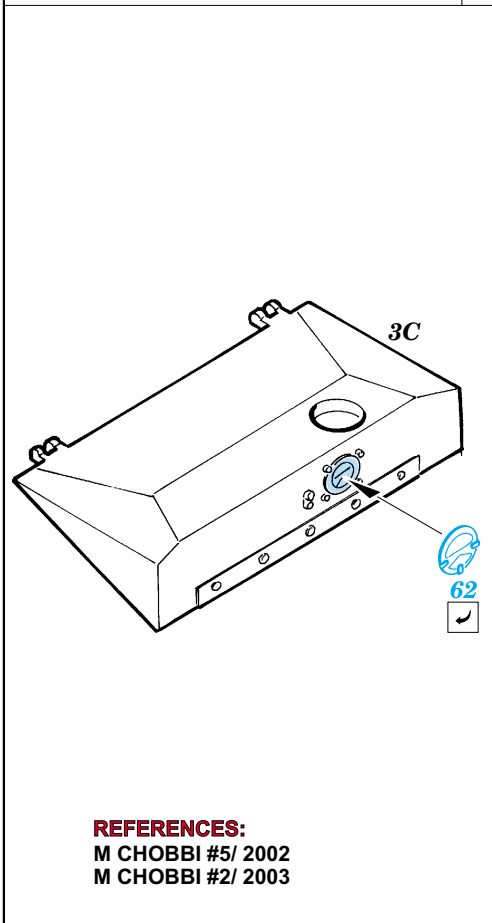

BMD-2

eduard

1/35 scale detail set for Eastern Express kit 35 186 • sada detailů pro model 1/35 Eastern Express 35 186

35 729

- ★ APPLY EXPRESS MASK AND PAINT BEFORE GLUING
POUŽIT EXPRESS MASK NABARVIT PŘED SLEPENÍM
- ☉ SYMMETRICAL ASSEMBLY
SYMETRICKÁ MONTÁŽ
- ◻ REMOVE
ODSTRANIT
- ◻ GRIND
OBROUSIT
- ◻ DRILL HOLE
VRTAT OTVOR
- ↪ BEND
OHNOUT
- ⊕ OPTION
VOLBA
- Ⓜ REPLACE
NAHRADIT

■ ORIGINAL KIT PARTS
PŮVODNÍ DÍLY STAVEBNICE

■ PHOTO-ETCHED PARTS
LEPTANÉ DÍLY

■ PARTS TO BE REMOVED
DÍLY K ODSTRANĚNÍ

■ FILL
TMELIT

REFERENCES:
M CHOBBI #5/ 2002
M CHOBBI #2/ 2003

6 3 pcs.

8M, 9M, 29M, 30M