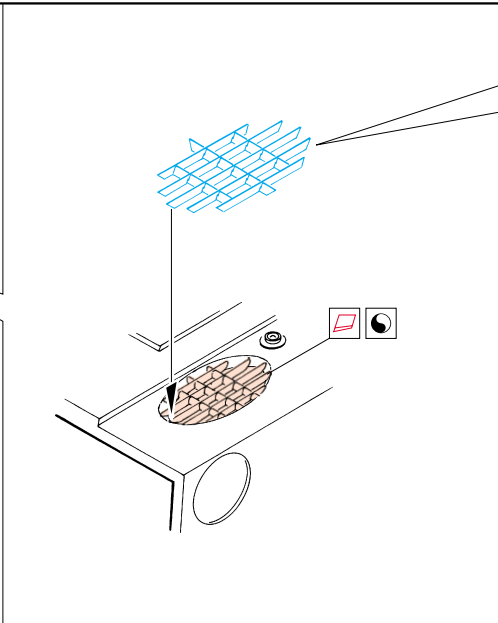

BMD-2

eduard

1/35 scale detail set for Eastern Express kit 35 186 • sada detailů pro model 1/35 Eastern Express 35 186

35 729

- ★ APPLY EXPRESS MASK AND PAINT BEFORE GLUING
POUŽIT EXPRESS MASK NABARVIT PŘED SLEPENÍM
- ☉ SYMMETRICAL ASSEMBLY
SYMETRICKÁ MONTÁŽ
- ◻ REMOVE
ODSTRANIT
- ◻ GRIND
OBROUSIT
- ◻ DRILL HOLE
VRTAT OTVOR
- ↪ BEND
OHNOUT
- ⊕ OPTION
VOLBA
- Ⓜ REPLACE
NAHRADIT

■ ORIGINAL KIT PARTS
PŮVODNÍ DÍLY STAVEBNICE

■ PHOTO-ETCHED PARTS
LEPTANÉ DÍLY

■ PARTS TO BE REMOVED
DÍLY K ODSTRANĚNÍ

■ FILL
TMELIT

REFERENCES:
M CHOBBI #5/ 2002
M CHOBBI #2/ 2003

6 3 pcs.

8M, 9M, 29M, 30M