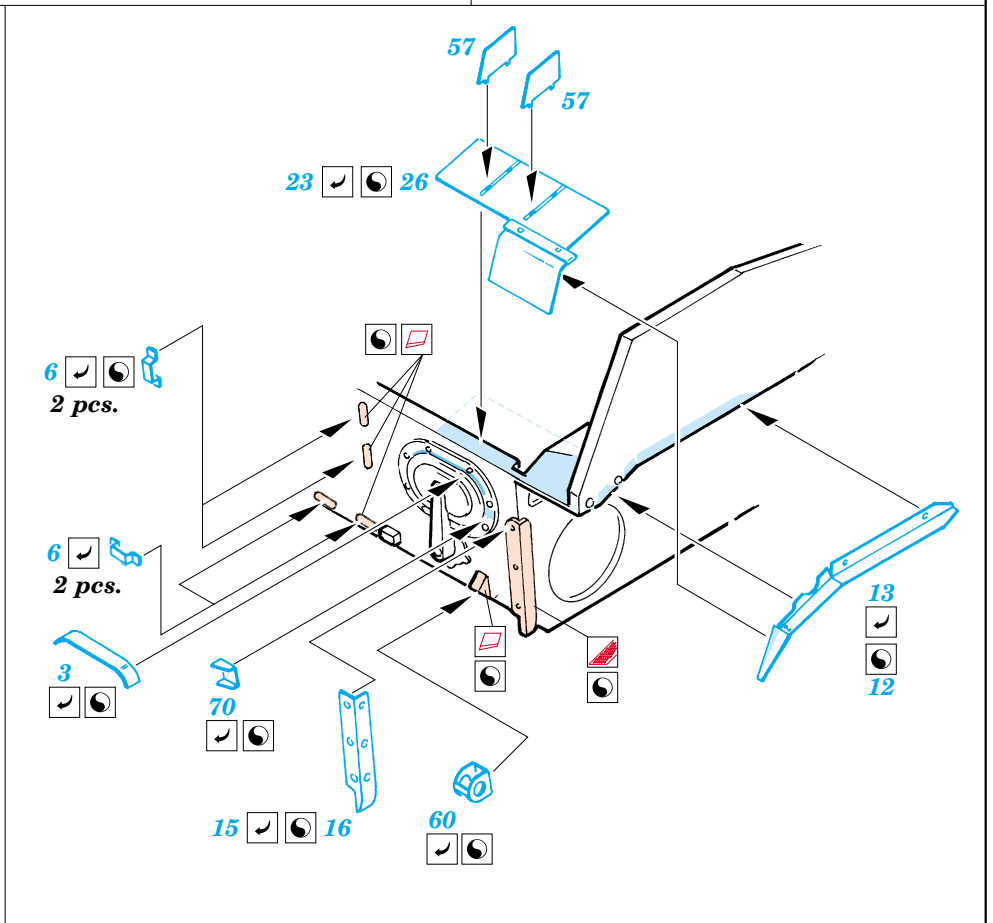

BMD-2

eduard

1/35 scale detail set for Eastern Express kit 35 186 • sada detailů pro model 1/35 Eastern Express 35 186

35 729

- ★ APPLY EXPRESS MASK AND PAINT BEFORE GLUING
POUŽIT EXPRESS MASK NABARVIT PŘED SLEPENÍM
- ☉ SYMMETRICAL ASSEMBLY
SYMETRICKÁ MONTÁŽ
- ◻ REMOVE
ODSTRANIT
- ◻ GRIND
OBROUSIT
- ◻ DRILL HOLE
VRTAT OTVOR
- ↪ BEND
OHNOUT
- ⊕ OPTION
VOLBA
- Ⓜ REPLACE
NAHRADIT

■ ORIGINAL KIT PARTS
PŮVODNÍ DÍLY STAVEBNICE

■ PHOTO-ETCHED PARTS
LEPTANÉ DÍLY

■ PARTS TO BE REMOVED
DÍLY K ODSTRANĚNÍ

■ FILL
TMELIT

REFERENCES:
M CHOBBI #5/ 2002
M CHOBBI #2/ 2003

6 3 pcs.

8M, 9M, 29M, 30M

fill

7 pcs.

17 2 pcs.

fill