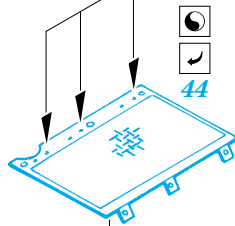

BMD-2

eduard

1/35 scale detail set for Eastern Express kit 35 186 • sada detailů pro model 1/35 Eastern Express 35 186

35 729

- ★ APPLY EXPRESS MASK AND PAINT BEFORE GLUING
POUŽIT EXPRESS MASK NABARVIT PŘED SLEPENÍM
- ☉ SYMMETRICAL ASSEMBLY
SYMETRICKÁ MONTÁŽ
- ◻ REMOVE
ODSTRANIT
- ◻ GRIND
OBROUSIT
- ◻ DRILL HOLE
VRTAT OTVOR
- ↪ BEND
OHNOUT
- ⊕ OPTION
VOLBA
- Ⓜ REPLACE
NAHRADIT

■ ORIGINAL KIT PARTS
PŮVODNÍ DÍLY STAVEBNICE

■ PHOTO-ETCHED PARTS
LEPTANÉ DÍLY

■ PARTS TO BE REMOVED
DÍLY K ODSTRANĚNÍ

■ FILL
TMELIT

REFERENCES:
M CHOBBI #5/ 2002
M CHOBBI #2/ 2003

6 3 pcs.

8M, 9M, 29M, 30M