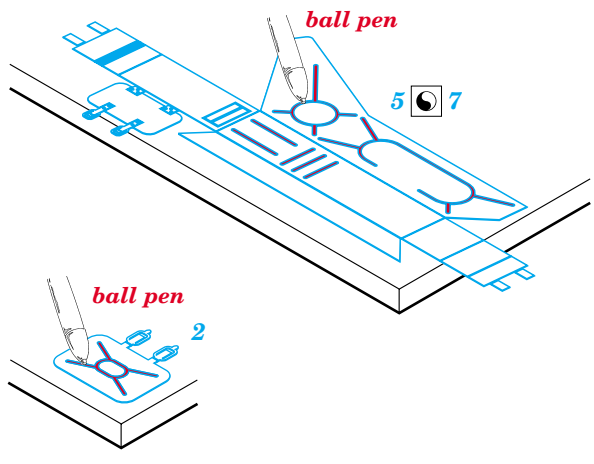

BMD-2

eduard

1/35 scale detail set for Eastern Express kit 35 186 • sada detailů pro model 1/35 Eastern Express 35 186

35 729

- ★ APPLY EXPRESS MASK AND PAINT BEFORE GLUING
POUŽIT EXPRESS MASK NABARVIT PŘED SLEPENÍM
- ☉ SYMMETRICAL ASSEMBLY
SYMETRICKÁ MONTÁŽ
- ◻ REMOVE
ODSTRANIT
- ◻ GRIND
OBROUSIT
- ◻ DRILL HOLE
VRTAT OTVOR
- ↪ BEND
OHNOUT
- ⊕ OPTION
VOLBA
- Ⓜ REPLACE
NAHRADIT

■ ORIGINAL KIT PARTS
PŮVODNÍ DÍLY STAVEBNICE

■ PHOTO-ETCHED PARTS
LEPTANÉ DÍLY

■ PARTS TO BE REMOVED
DÍLY K ODSTRANĚNÍ

■ FILL
TMELIT

REFERENCES:
M CHOBBI #5/ 2002
M CHOBBI #2/ 2003

6 3 pcs.

8M, 9M, 29M, 30M