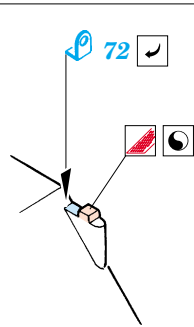

6 3 pcs.

8M, 9M, 29M, 30M

fill

7 pcs.

17 2 pcs.

fill