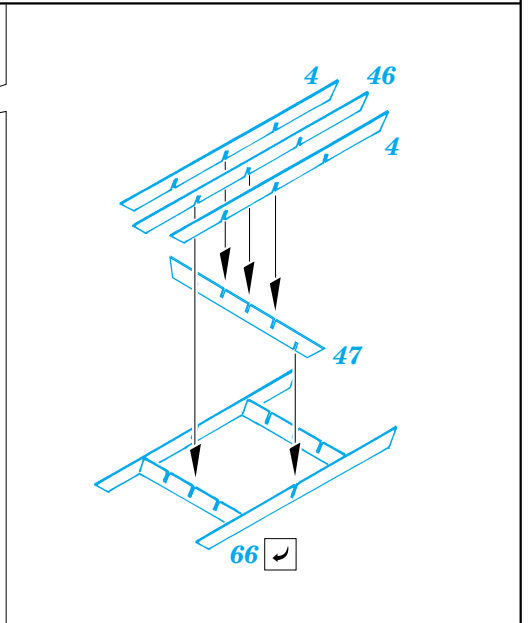

BMD-2

eduard

1/35 scale detail set for Eastern Express kit 35 186 • sada detailů pro model 1/35 Eastern Express 35 186

35 729

- ★ APPLY EXPRESS MASK AND PAINT BEFORE GLUING
POUŽIT EXPRESS MASK NABARVIT PŘED SLEPENÍM
- ☉ SYMMETRICAL ASSEMBLY
SYMETRICKÁ MONTÁŽ
- ◻ REMOVE
ODSTRANIT
- ◻ GRIND
OBROUSIT
- ◻ DRILL HOLE
VRTAT OTVOR
- ↪ BEND
OHNOUT
- ⊕ OPTION
VOLBA
- Ⓜ REPLACE
NAHRADIT

■ ORIGINAL KIT PARTS
PŮVODNÍ DÍLY STAVEBNICE

■ PHOTO-ETCHED PARTS
LEPTANÉ DÍLY

■ PARTS TO BE REMOVED
DÍLY K ODSTRANĚNÍ

■ FILL
TMELIT

REFERENCES:
M CHOBBI #5/ 2002
M CHOBBI #2/ 2003

6 3 pcs.

8M, 9M, 29M, 30M