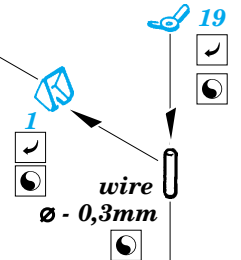

BMD-2

eduard

1/35 scale detail set for Eastern Express kit 35 186 • sada detailů pro model 1/35 Eastern Express 35 186

35 729

- ★ APPLY EXPRESS MASK AND PAINT BEFORE GLUING
POUŽIT EXPRESS MASK NABARVIT PŘED SLEPENÍM
- ☉ SYMMETRICAL ASSEMBLY
SYMETRICKÁ MONTÁŽ
- ◻ REMOVE
ODSTRANIT
- ◻ GRIND
OBROUSIT
- ◻ DRILL HOLE
VRTAT OTVOR
- ↪ BEND
OHNOUT
- ⊕ OPTION
VOLBA
- Ⓜ REPLACE
NAHRADIT

■ ORIGINAL KIT PARTS
PŮVODNÍ DÍLY STAVEBNICE

■ PHOTO-ETCHED PARTS
LEPTANÉ DÍLY

■ PARTS TO BE REMOVED
DÍLY K ODSTRANĚNÍ

■ FILL
TMELIT

REFERENCES:
M CHOBBI #5/ 2002
M CHOBBI #2/ 2003

6 3 pcs.

8M, 9M, 29M, 30M